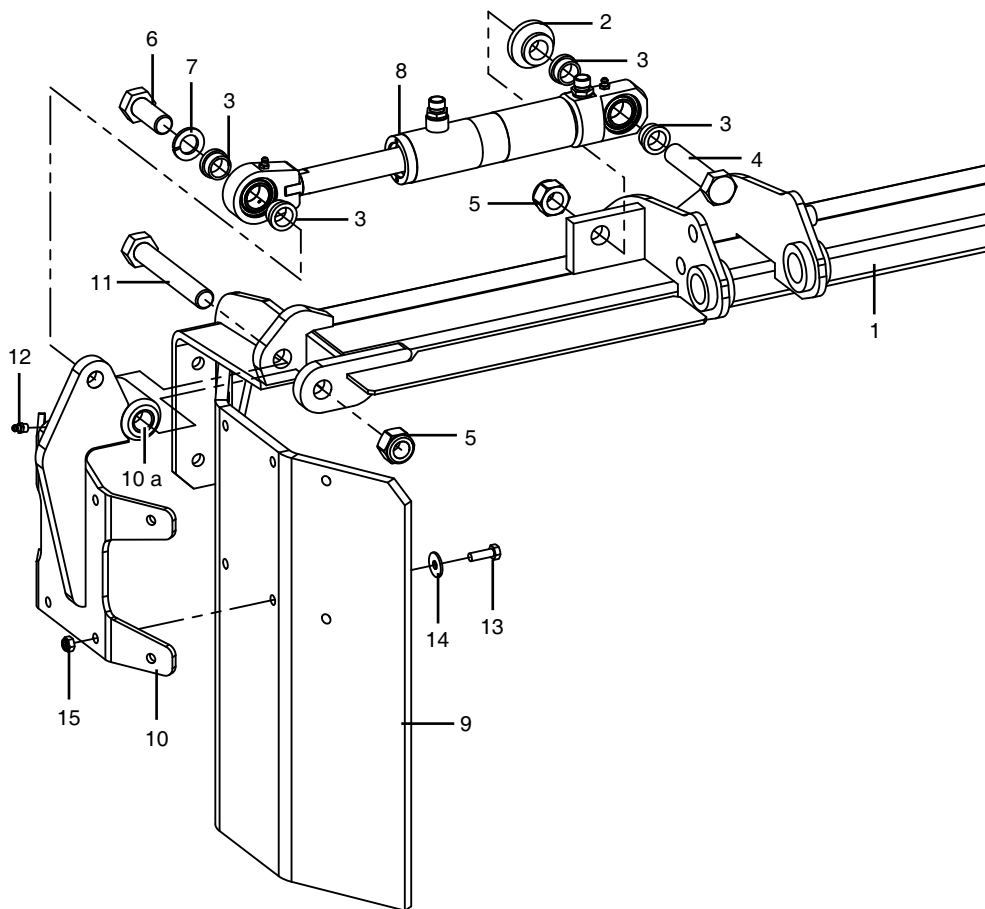

Pos. Nr.	Bestelnr.	Benaming	Aantal	1/1
Deze hydraulisch bediende flap kan zowel links als rechts gemonteerd worden.				
1	1222.1072	Ophangstuk (hydraulisch bedienbare flappen) TSZ/TKZ 1,0m	1	
1	1222.1137	Ophangstuk (hydraulisch bedienbare flappen) TSZ/TKZ 1,3m	1	
1	1222.1067	Ophangstuk (hydraulisch bedienbare flappen) TSZ/TKZ 1,5m	1	
1	1222.1065	Ophangstuk (hydraulisch bedienbare flappen) TSZ/TKZ 1,8m	1	
1	1222.-----	Ophangstuk (hydraulisch bedienbare flappen) TSZ/TKZ 2,0m	1	
1	1222.1129	Ophangstuk (hydraulisch bedienbare flappen) TSZ/TKZ 2,25m	1	
2	0023.0675	Bus Ø48xØ20x20	1	
3	1.2.760	Bus Ø29xØ20x14	4	
4	9100.2005	Bout M20x90 DIN931	1	
5	9154.2000	Borgmoer M20 DIN985	2	
6	9101.2005	Bout M20x50 DIN931	1	
7	9205.1900	Veerring VR20,2 DIN128A	1	
8	9430.0106	Cilinder 40/25/100	1	
9	0082.0406	Rubberflap	1	
10	1222.1068	Scharnierpunt bedienbare flap	1	
10 a	9503.0501	Lagerbus (in Pos 10) Ø20xØ24x20	2	
11	8.1.210	Ingekorte bout M20x132	1	
12	9310.0006	Smeernippel M8x1,25 180° (in Pos 10)	1	
13	9101.0807	Tapbout M8x25 DIN933	8	
14	9203.0600	Carrosseriering SR8 DIN9021A	8	
15	9154.0800	Borgmoer M8 DIN985	8