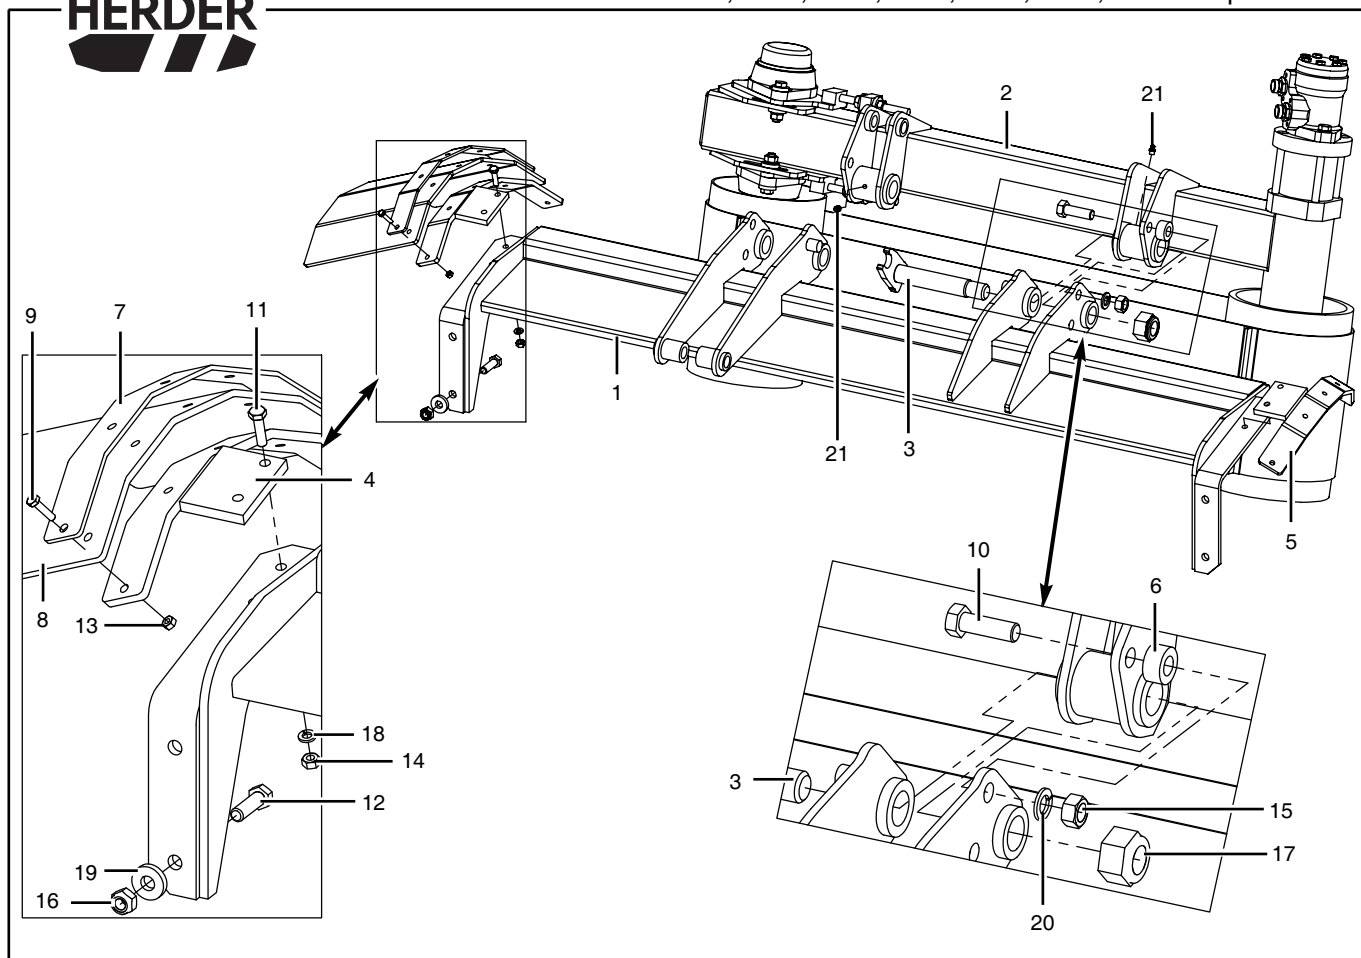

Groep
112.15

Transportbandunit TSZ
1,0m 1,3m 1,5m 1,8m 2,0m 2,25m Compleet.

Pos. Nr.	Bestelnr.	Benaming	Aantal	1/1
-	1220.1044	Transportbandunit TSZ 100 compleet	-	
-	1220.1046	Transportbandunit TSZ 130 compleet	-	
-	1220.1017	Transportbandunit TSZ 150 compleet	-	
-	1220.1019	Transportbandunit TSZ 180 compleet	-	
-	1220.-----	Transportbandunit TSZ 200 compleet	-	
-	1220.1048	Transportbandunit TSZ 225 compleet	-	
1	1222.1091	Ophangstuk TSZ/TKZ 100	1	
1	1222.1090	Ophangstuk TSZ/TKZ 130	1	
1	1222.1089	Ophangstuk TSZ/TKZ 150	1	
1	1222.1088	Ophangstuk TSZ/TKZ 180	1	
1	1222.1141	Ophangstuk TSZ/TKZ 200	1	
1	1222.1087	Ophangstuk TSZ/TKZ 225	1	
2	1222.1097	Transportband TSZ 100 compleet	1	
2	1222.1093	Transportband TSZ 130 compleet	1	
2	1222.1095	Transportband TSZ 150 compleet	1	
2	1222.1099	Transportband TSZ 180 compleet	1	
2	1222.1143	Transportband TSZ 200 compleet	1	
2	1222.1101	Transportband TSZ 225 compleet	1	
3	1222.1057	Pen Ø30x135	2	
4	0492.1091	Beugel rubberflap rechts	1	
5	0492.1078	Beugel rubberflap links	1	
6	0011.0334	Ring Ø17xØ32x16	2	
7	0051.3480	Klemstrip	2	
8	0082.0209	Rubberflap	2	
9	9101.0608	Tapbout M6x25 DIN93	10	
10	9101.1607	Tapbout M16x50 DIN933	2	
11	9101.0808	Tapbout M8x30 DIN933	4	
12	9101.1207	Tapbout M12x40 DIN933	4	
13	9150.0600	Moer M6 DIN934	10	
14	9150.0800	Moer M8 DIN934	4	
15	9150.1600	Moer M16 DIN934	2	
16	9154.1200	Borgmoer M12 DIN985	4	
17	9154.2700	Borgmoer M27 DIN985	2	
18	9205.1000	Veerring VR8,2 DIN128A	4	
19	9202.1600	Zware sluitring SR12 DIN7349	4	
20	9205.1700	Veerring VR16,2 DIN128A	2	
21	9310.0006	Smeernippel M8x1,25 180°	2