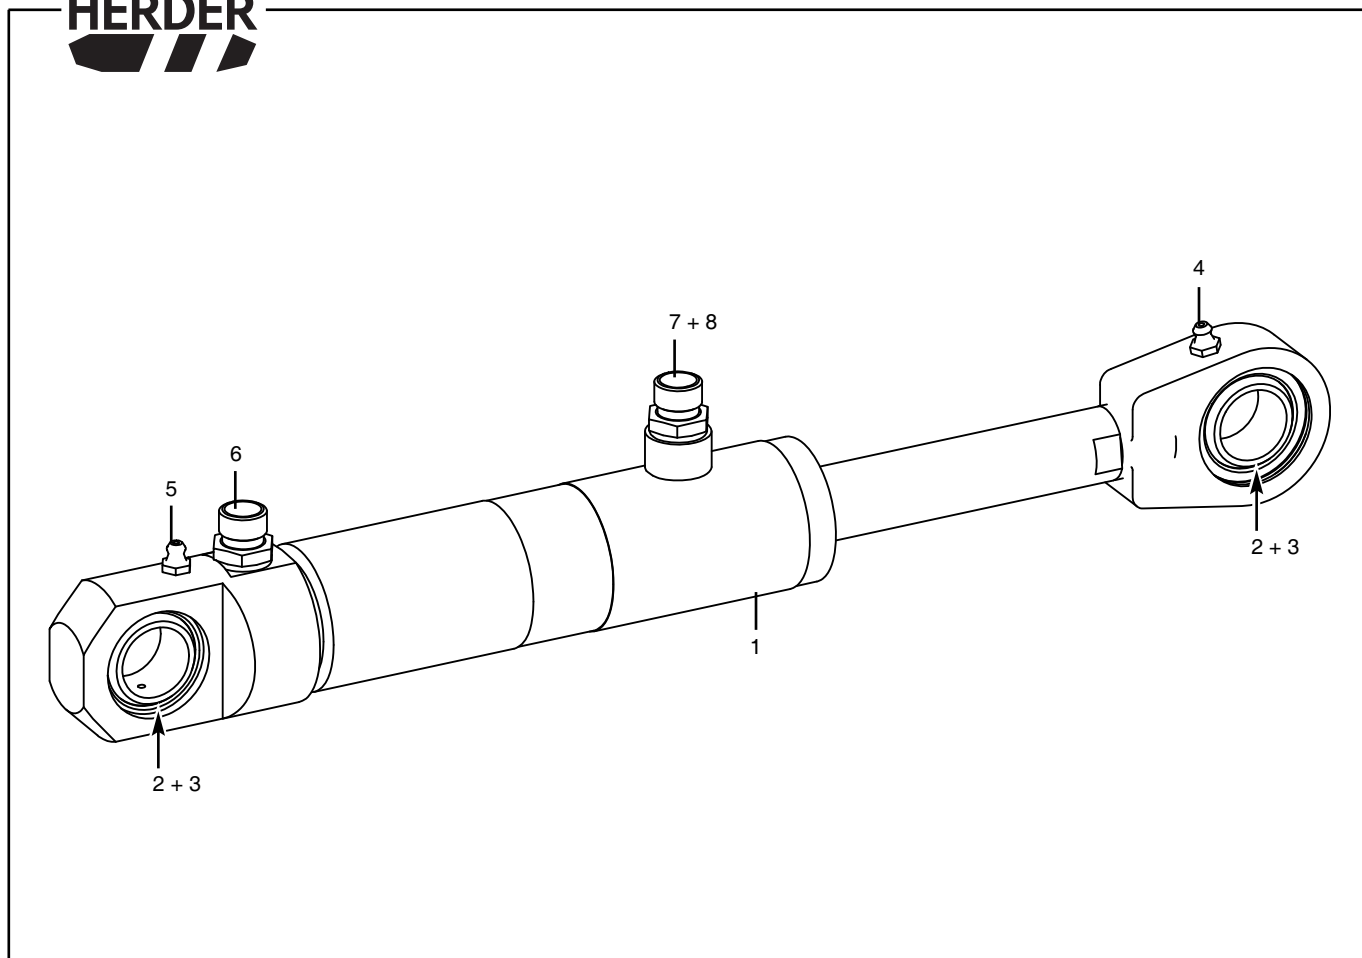

Pos. Nr.	Bestelnr.	Benaming	Aantal	1/1
Deze hydraulisch bediende flap kan zowel links als rechts gemonteerd worden.				
1	1222.1072	Ophangstuk (hydraulisch bedienbare flappen) TSZ/TKZ 1,0m	1	
1	1222.1137	Ophangstuk (hydraulisch bedienbare flappen) TSZ/TKZ 1,3m	1	
1	1222.1067	Ophangstuk (hydraulisch bedienbare flappen) TSZ/TKZ 1,5m	1	
1	1222.1065	Ophangstuk (hydraulisch bedienbare flappen) TSZ/TKZ 1,8m	1	
1	1222.-----	Ophangstuk (hydraulisch bedienbare flappen) TSZ/TKZ 2,0m	1	
1	1222.1129	Ophangstuk (hydraulisch bedienbare flappen) TSZ/TKZ 2,25m	1	
2	0023.0675	Bus Ø48xØ20x20	1	
3	1.2.760	Bus Ø29xØ20x14	4	
4	9100.2005	Bout M20x90 DIN931	1	
5	9154.2000	Borgmoer M20 DIN985	2	
6	9101.2005	Bout M20x50 DIN931	1	
7	9205.1900	Veerring VR20,2 DIN128A	1	
8	9430.0106	Cilinder 40/25/100	1	
9	0082.0406	Rubberflap	1	
10	1222.1068	Scharnierpunt bedienbare flap	1	
10 a	9503.0501	Lagerbus (in Pos 10) Ø20xØ24x20	2	
11	8.1.210	Ingekorte bout M20x132	1	
12	9310.0006	Smeernippel M8x1,25 180° (in Pos 10)	1	
13	9101.0807	Tapbout M8x25 DIN933	8	
14	9203.0600	Carrosseriering SR8 DIN9021A	8	
15	9154.0800	Borgmoer M8 DIN985	8	