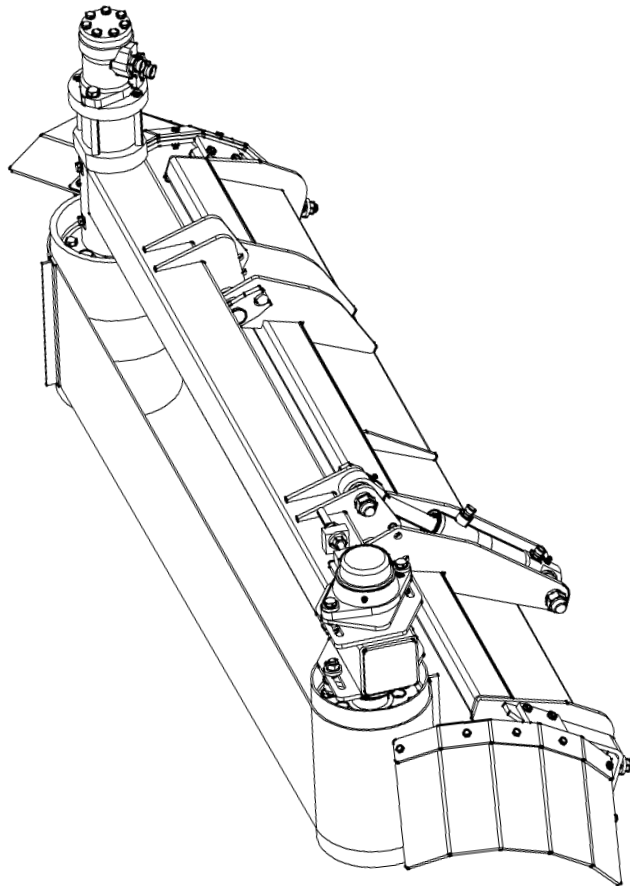

Gebruikershandleiding

Transportband zwaar (aan eco-maaier)

Herder B.V., Postbus 8010, 4330 EA Middelburg,
Telefoon +31(0)118-679500, Telefax +31(0)118-638730,
Herculesweg 6, Industrieterrein "Arnestein", 4338 PL Middelburg
www.herder.nl
0901.4007