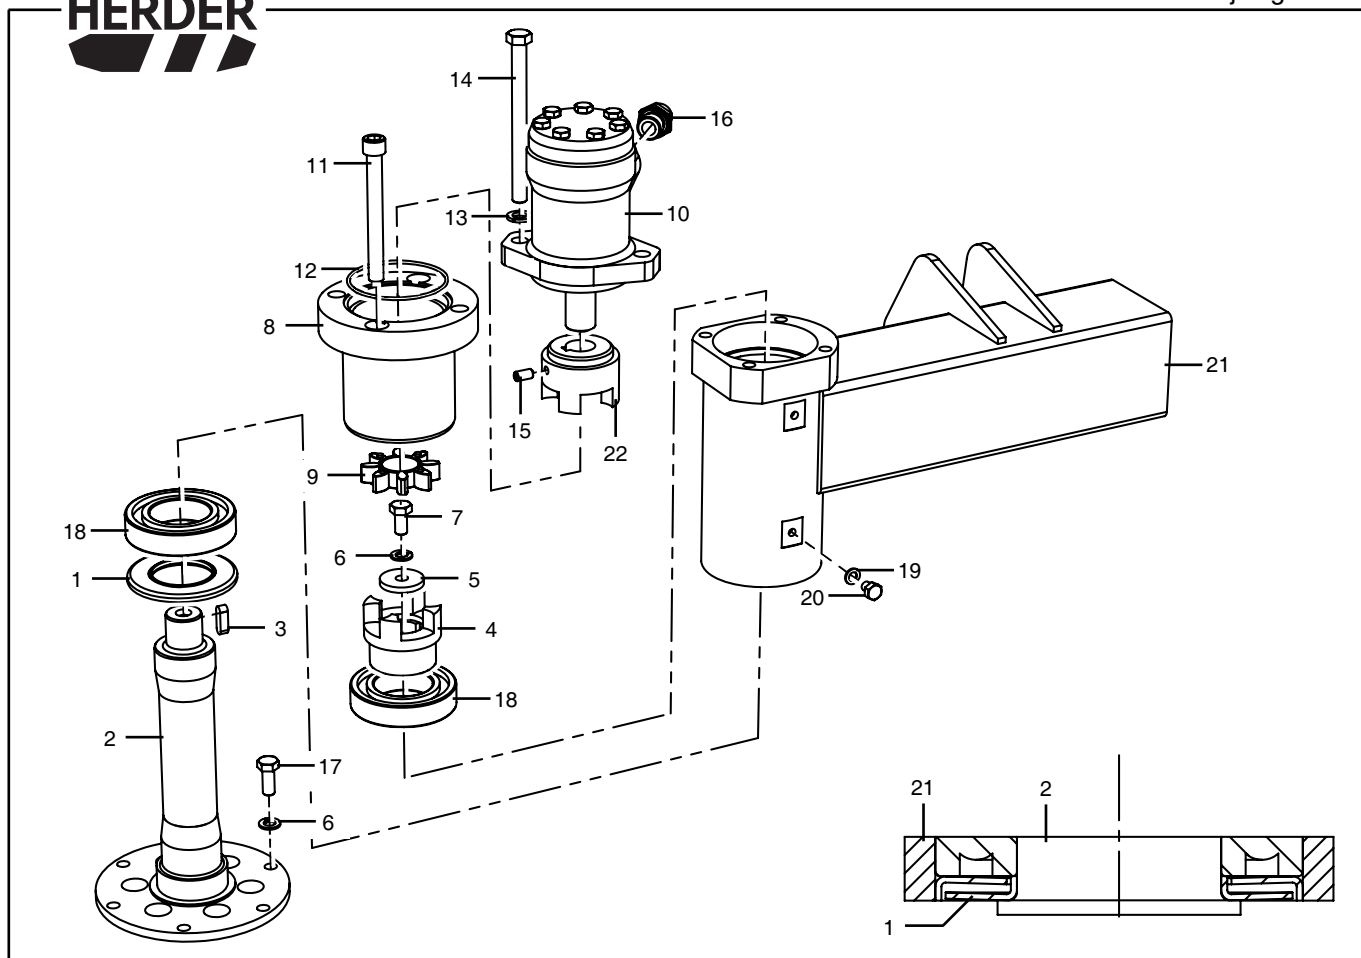

Vermeld bij het bestellen van onderdelen altijd de volgende gegevens van de machine:

Productidentificatienummer + Bouwjaar

Inhoud

Groep	112.18	Transportband TSZ 1,0m 1,3m 1,5m 1,8m 2,0m 2,25m Frame + rollen + transportband
Groep	112.19	Transportband TSZ Aandrijving
Groep	112.20	Transportband TSZ Spanner-rol
Groep	112.15	Transportbandunit TSZ 1,0m. 1,3m. 1,5m. 1,8m. 2,0m 2,25m. Compleet
Groep	112.16	Transportbandunit TKZ 1,0m. 1,3m. 1,5m. 1,8m. 2,0m 2,25m. Compleet
Groep	112.17	Hydraulisch bediende flappen TSZ / TKZ
Groep	162.26	Cilinder 40/25/100 (9430.0106)

Pos. Nr.	Bestelnr.	Benaming	Aantal	1/1
1	9501.2101	Afdichtplaat 50x90x6	1	
2	1226.1001	Aandrijf-as TSZ	1	
3	9256.0801	Spie 8x7x25 DIN6885A	1	
4	0024.0718	Koppelingshelft Ø30mm	1	
5	0024.0719	Ring Ø37xØ10x5	1	
6	9205.1200	Veerring VR10,2 DIN128A	7	
7	9101.1004	Tapbout M10x20 DIN933	1	
8	1.2.355	Koppelingshuis	1	
9	9510.5013	Tandkrans A28 64D-H groen	1	
10	9413.1101	Oliemotor OMP 32,0cc HPS as Ø25	1	
10 a	9358.0023	Afdichtset oliemotor OMP 32,0cc	-	
11	9105.1217	Inbusbout M12x110 DIN912	2	
12	9350.3266	O-ring 85x2	1	
13	9205.1400	Veerring VR12,2 DIN128A	2	
14	9100.1214	Bout M12x140 DIN931	2	
15	9112.0803	Stelschroef M8x16 DIN916	1	
16	9300.1014	R.inschroefkoppeling 1/2"-15mm	2	
17	9101.1006	Tapbout M10x25 DIN933	6	
18	9500.2110	Groefkogellager 50x90x20 6210.2RS1 / C3	2	
19	9353.0040	Rood-koperen ring Ø8xØ14x1,5	2	
20	9101.0800	Tapbout M8x10 DIN933	2	
21	-----	Frame	-	
22	0024.0551	Koppelingshelft Ø25mm	1	