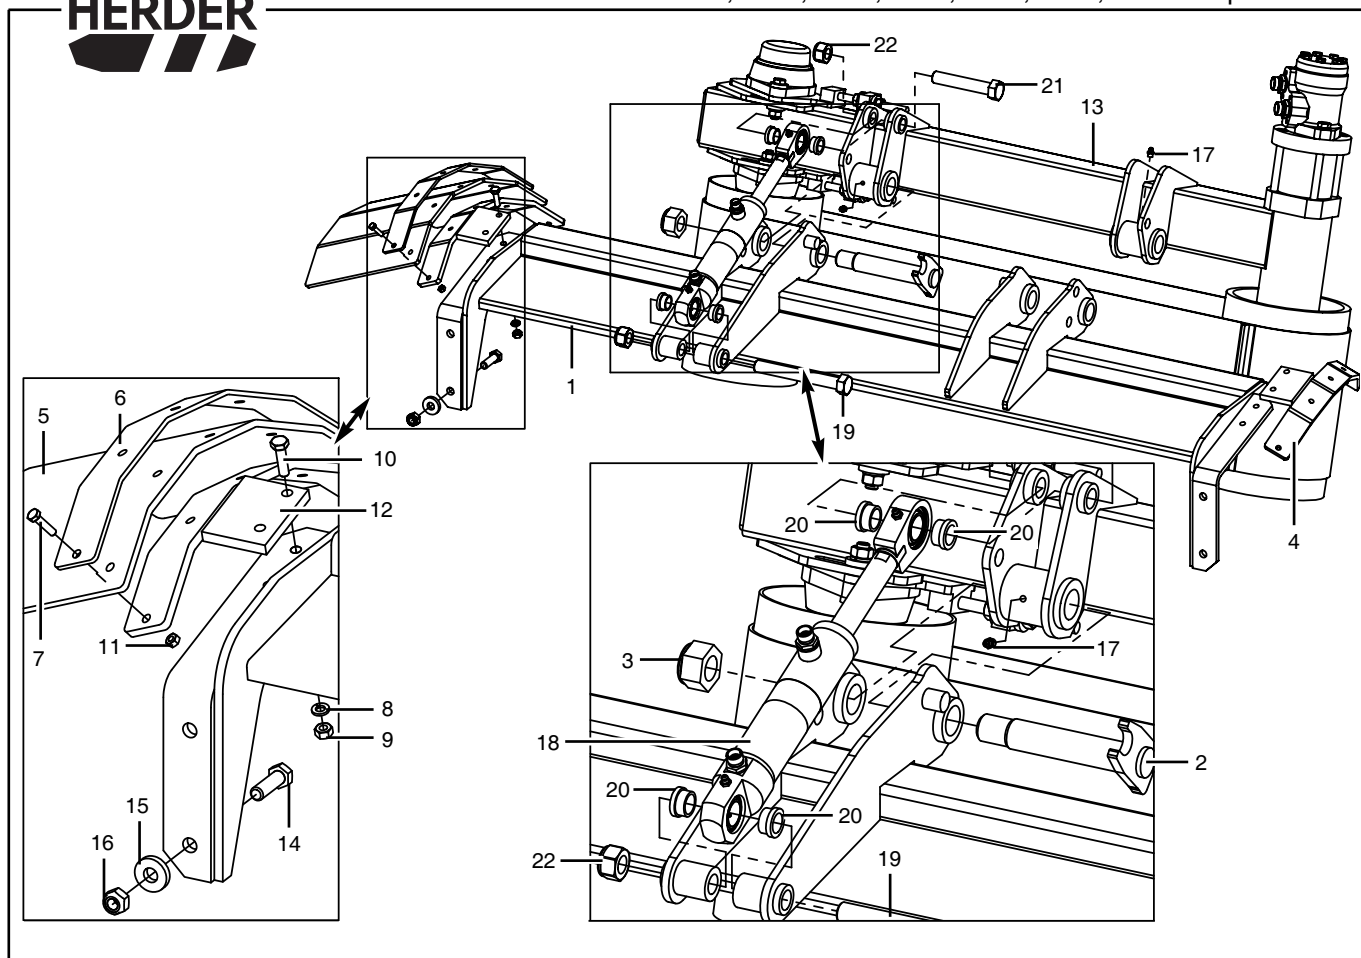

Groep
112.16

Transportbandunit TKZ
1,0m 1,3m 1,5m 1,8m 2,0m 2,25m Compleet.

Pos. Nr.	Bestelnr.	Benaming	Aantal	1/1
-	1220.1045	Transportbandunit TKZ 100 compleet	-	
-	1220.1047	Transportbandunit TKZ 130 compleet	-	
-	1220.1018	Transportbandunit TKZ 150 compleet	-	
-	1220.1020	Transportbandunit TKZ 180 compleet	-	
-	1220.-----	Transportbandunit TKZ 200 compleet	-	
-	1220.1049	Transportbandunit TKZ 225 compleet	-	
1	1222.1091	Ophangstuk TSZ/TKZ 100	1	
1	1222.1090	Ophangstuk TSZ/TKZ 130	1	
1	1222.1089	Ophangstuk TSZ/TKZ 150	1	
1	1222.1088	Ophangstuk TSZ/TKZ 180	1	
1	1222.1141	Ophangstuk TSZ/TKZ 200	1	
1	1222.1087	Ophangstuk TSZ/TKZ 225	1	
2	1222.1057	Pen Ø30x135	2	
3	9154.2700	Borgmoer M27 DIN985	2	
4	0492.1078	Beugel rubberflap links	1	
5	0082.0209	Rubberflap	2	
6	0051.3480	Klemstrip	2	
7	9100.0608	Bout M6x25 DIN931	10	
8	9205.1000	Veerring VR8,2 DIN128A	4	
9	9150.0800	Moer M8 DIN934	4	
10	9101.0808	Tapbout M8x30 DIN933	4	
11	9150.0600	Moer M6 DIN934	10	
12	0492.1091	Beugel rubberflap rechts	1	
13	1222.1097	Transportband TSZ 100 compleet	1	
13	1222.1093	Transportband TSZ 130 compleet	1	
13	1222.1095	Transportband TSZ 150 compleet	1	
13	1222.1099	Transportband TSZ 180 compleet	1	
13	1222.1143	Transportband TSZ 200 compleet	1	
13	1222.1101	Transportband TSZ 225 compleet	1	
14	9101.1207	Tapbout M12x40 DIN933	4	
15	9202.1600	Zware sluitring SR12 DIN7349	4	
16	9154.1200	Borgmoer M12 DIN985	4	
17	9310.0006	Smeernippel M8x1,25 180°	2	
18	9430.0106	Cilinder 40/25/100	1	
19	9100.2012	Bout M20x160 DIN931	1	
20	1.2.760	Bus Ø25xØ20	4	
21	9100.2007	Bout M20x110 DIN931	1	
22	9154.2000	Borgmoer M20 DIN985	2