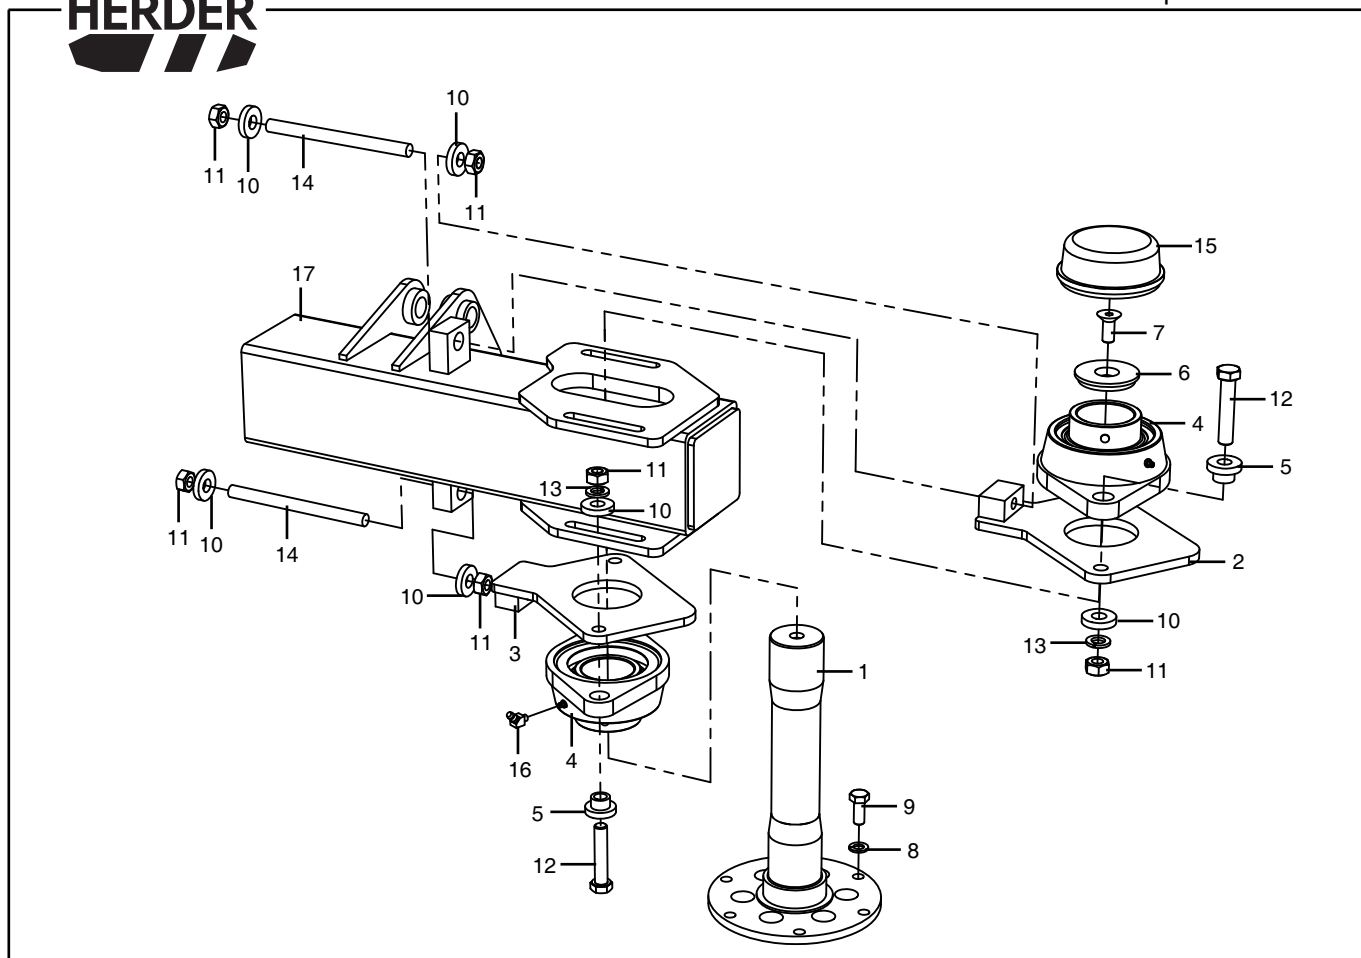

Pos. Nr.	Bestelnr.	Benaming	Aantal	1/1
1	9501.2101	Afdichtplaat 50x90x6	1	
2	1226.1001	Aandrijf-as TSZ	1	
3	9256.0801	Spie 8x7x25 DIN6885A	1	
4	0024.0718	Koppelingshelft Ø30mm	1	
5	0024.0719	Ring Ø37xØ10x5	1	
6	9205.1200	Veerring VR10,2 DIN128A	7	
7	9101.1004	Tapbout M10x20 DIN933	1	
8	1.2.355	Koppelingshuis	1	
9	9510.5013	Tandkrans A28 64D-H groen	1	
10	9413.1101	Oliemotor OMP 32,0cc HPS as Ø25	1	
10 a	9358.0023	Afdichtset oliemotor OMP 32,0cc	-	
11	9105.1217	Inbusbout M12x110 DIN912	2	
12	9350.3266	O-ring 85x2	1	
13	9205.1400	Veerring VR12,2 DIN128A	2	
14	9100.1214	Bout M12x140 DIN931	2	
15	9112.0803	Stelschroef M8x16 DIN916	1	
16	9300.1014	R.inschroefkoppeling 1/2"-15mm	2	
17	9101.1006	Tapbout M10x25 DIN933	6	
18	9500.2110	Groefkogellager 50x90x20 6210.2RS1 / C3	2	
19	9353.0040	Rood-koperen ring Ø8xØ14x1,5	2	
20	9101.0800	Tapbout M8x10 DIN933	2	
21	-----	Frame	-	
22	0024.0551	Koppelingshelft Ø25mm	1	