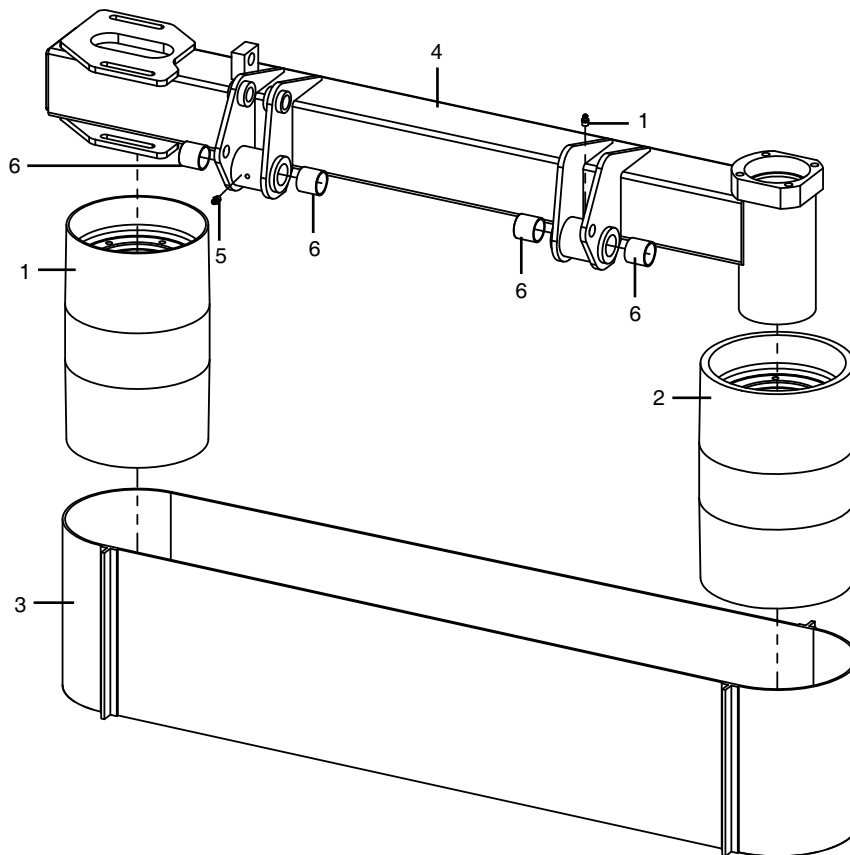

Vermeld bij het bestellen van onderdelen altijd de volgende gegevens van de machine:

Productidentificatienummer + Bouwjaar

Inhoud

Groep	112.18	Transportband TSZ 1,0m 1,3m 1,5m 1,8m 2,0m 2,25m Frame + rollen + transportband
Groep	112.19	Transportband TSZ Aandrijving
Groep	112.20	Transportband TSZ Spanner-rol
Groep	112.15	Transportbandunit TSZ 1,0m. 1,3m. 1,5m. 1,8m. 2,0m 2,25m. Compleet
Groep	112.16	Transportbandunit TKZ 1,0m. 1,3m. 1,5m. 1,8m. 2,0m 2,25m. Compleet
Groep	112.17	Hydraulisch bediende flappen TSZ / TKZ
Groep	162.26	Cilinder 40/25/100 (9430.0106)

Groep
112.18

Transportband TSZ
1,0m 1,3m 1,5m 1,8m 2,0m 2,25m
Frame + rollen + transportband.

Pos. Nr.	Bestelnr.	Benaming	Aantal	1/1
-	1222.1097	Transportband TSZ 100 compleet	-	
-	1222.1093	Transportband TSZ 130 compleet	-	
-	1222.1095	Transportband TSZ 150 compleet	-	
-	1222.1099	Transportband TSZ 180 compleet	-	
-	1222.1143	Transportband TSZ 200 compleet	-	
-	1222.1101	Transportband TSZ 225 compleet	-	
1	1226.1003	Rol TSZ	1	
2	1226.1004	Aandrijfrol TSZ bekleed	1	
3	9590.0220	Transportband TSZ 100 met 11 meenemers	1	
3	9590.0221	Transportband TSZ 130 met 13 meenemers	1	
3	9590.0222	Transportband TSZ 150 met 17 meenemers	1	
3	9590.0223	Transportband TSZ 180 met 18 meenemers	1	
3	9590.0227	Transportband TSZ 200 met 20 meenemers	1	
3	9590.0224	Transportband TSZ 225 met 23 meenemers	1	
4	1222.1096	Frame TSZ 100 (incl.pos. 6)	1	
4	1222.1092	Frame TSZ 130 (incl.pos. 6)	1	
4	1222.1094	Frame TSZ 150 (incl.pos. 6)	1	
4	1222.1098	Frame TSZ 180 (incl.pos. 6)	1	
4	1222.1142	Frame TSZ 200 (incl.pos. 6)	1	
4	1222.1100	Frame TSZ 225 (incl.pos. 6)	1	
5	9310.0006	Smeernippel M8x1,25 180°	2	
6	9500.5030	Lagerbus Ø34xØ30x30	4	