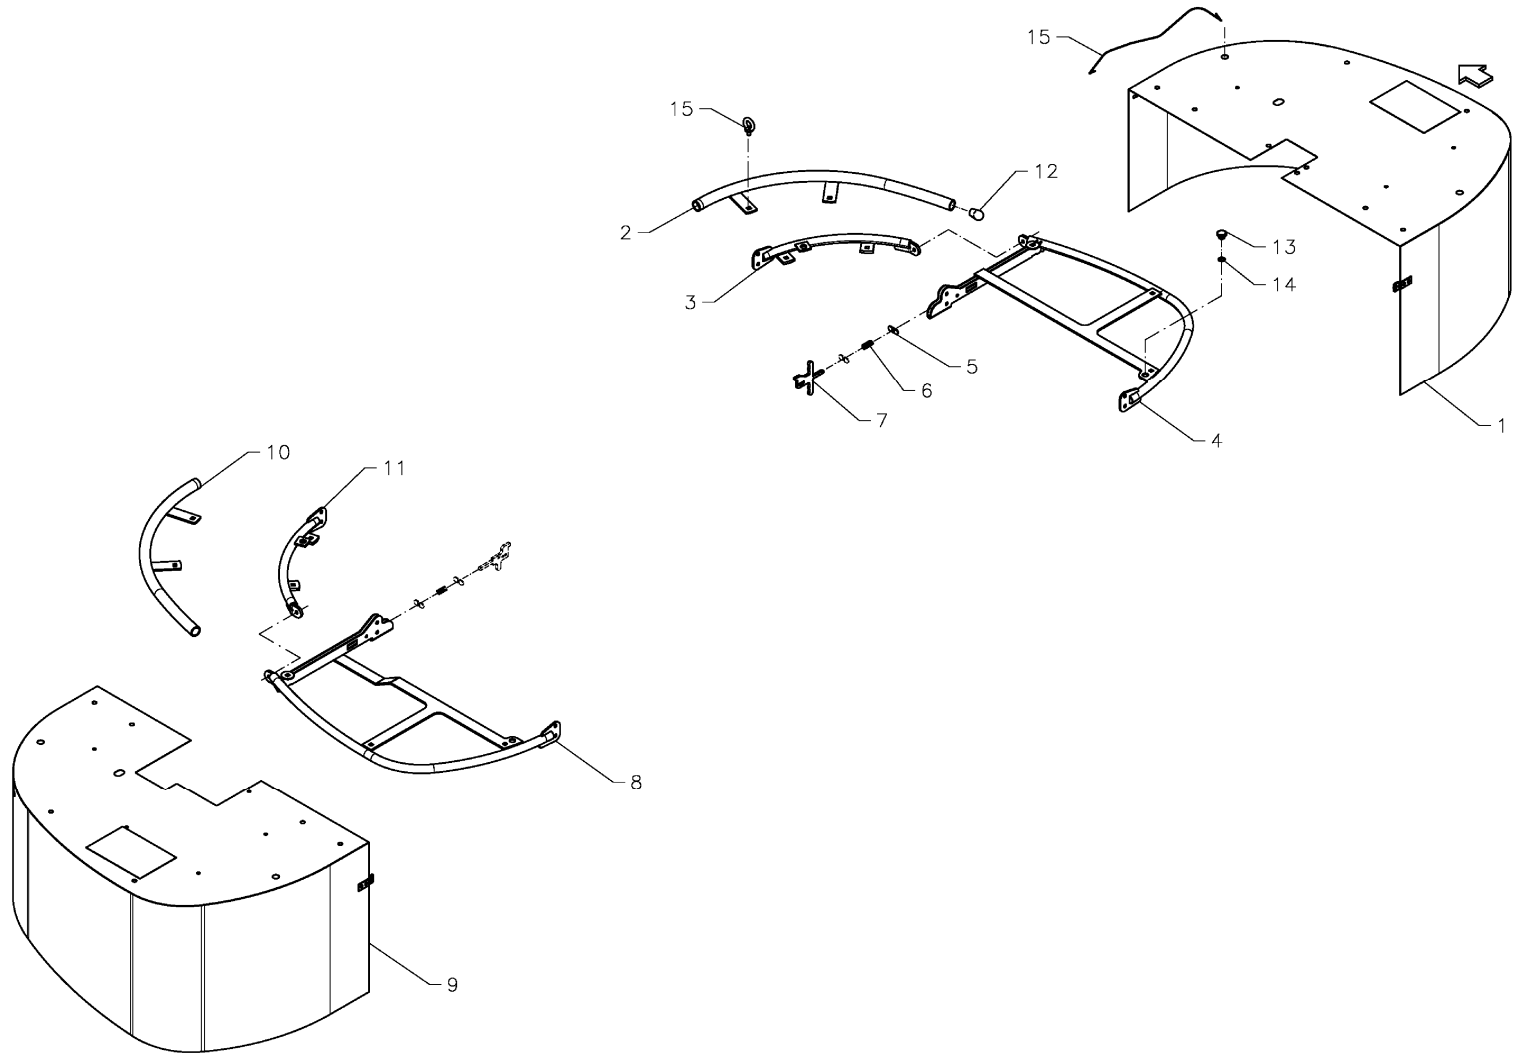

EXTRA 328F: Geleider

Pagina 12

© Kverneland Group

Serie: ; Productiejaar vanaf: 2014; Mach. ID: KT445789-

Datum 24.06.2014 14:38

Pos.-nr.	Onderdeelnr.	Hoeveelheid
1	KT92450000	1
2	KT9215300094	1
3	KT9215510086	1
4	KT9215410086	1
5	KT9217900061	4
6	VF06215282	2
7	KT9218010061	2
8	KT9217110086	1
9	KT92449000	1
10	KT9217200094	1
11	KT9216910086	1
12	KT99458703	6
13	VF16622430	4
14	VF06214690	4
15	KT92534000	2