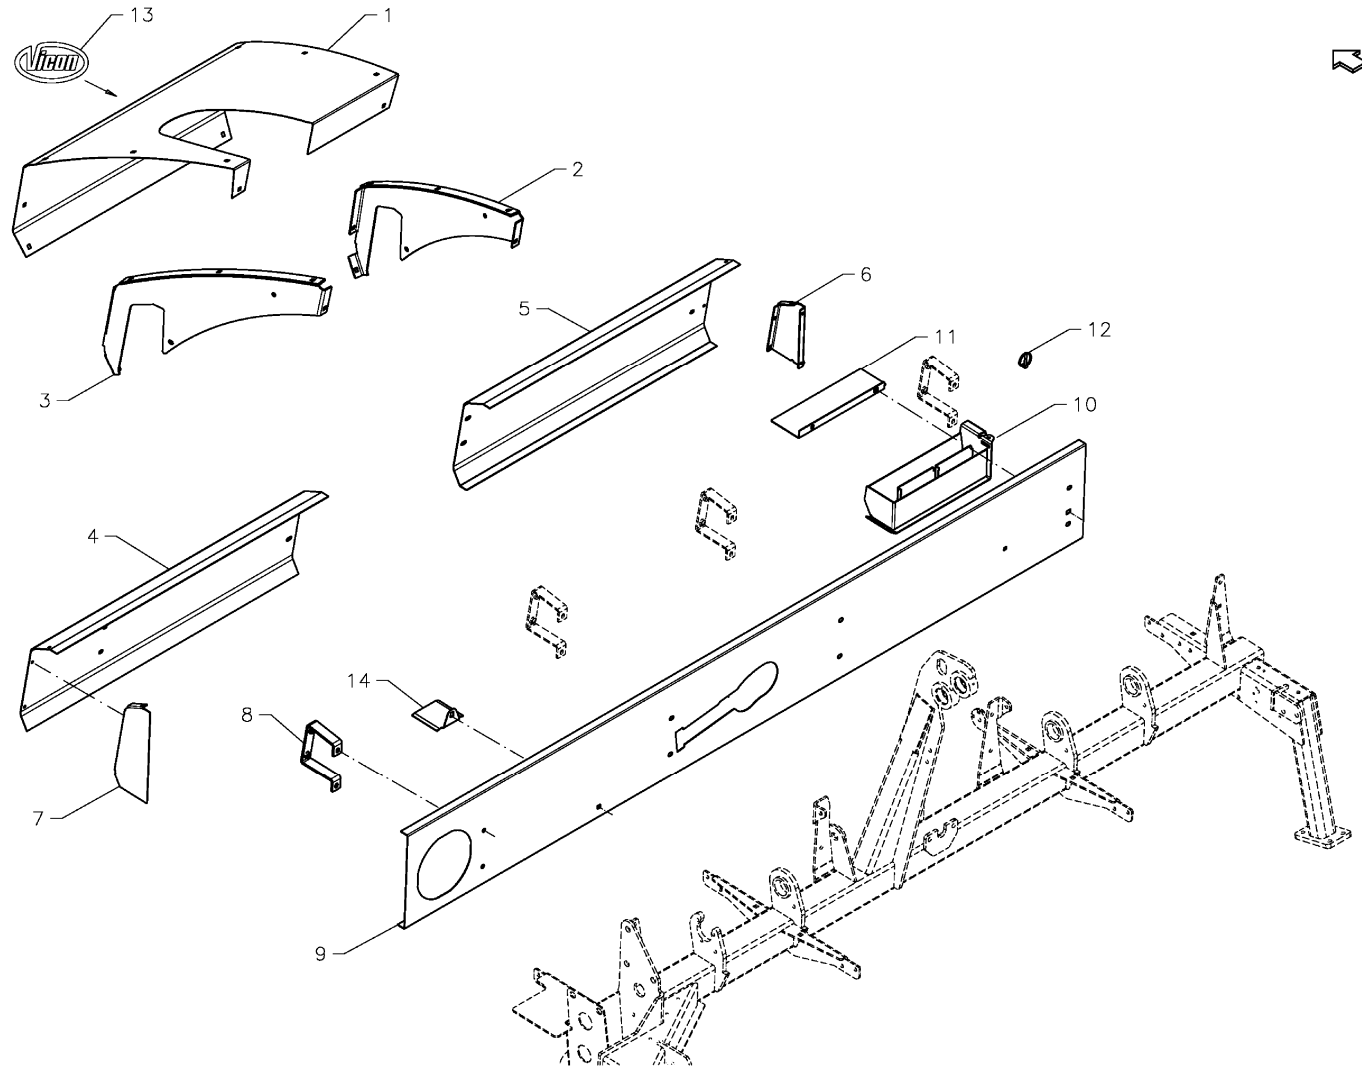

EXTRA 328F: Geleider

Pagina 3

© Kverneland Group

Serie: ; Productiejaar vanaf: 2014; Mach. ID: KT445789-

Datum 24.06.2014 14:38

Pos.-nr.	Onderdeelnr.	Hoeveelheid
1	KT9213700094	1
2	KT9213600094	1
3	KT9213500094	1
4	KT9237200094	1
5	KT9237300094	1
6	KT9216010094	1
7	KT9215800094	1
8	KT9213200061	4
9	KT9237100094	1
10	KT9216310094	1
11	KT9216510086	1
12	KT99331901	1
13	KT90757000	1
14	KT9235800061	1