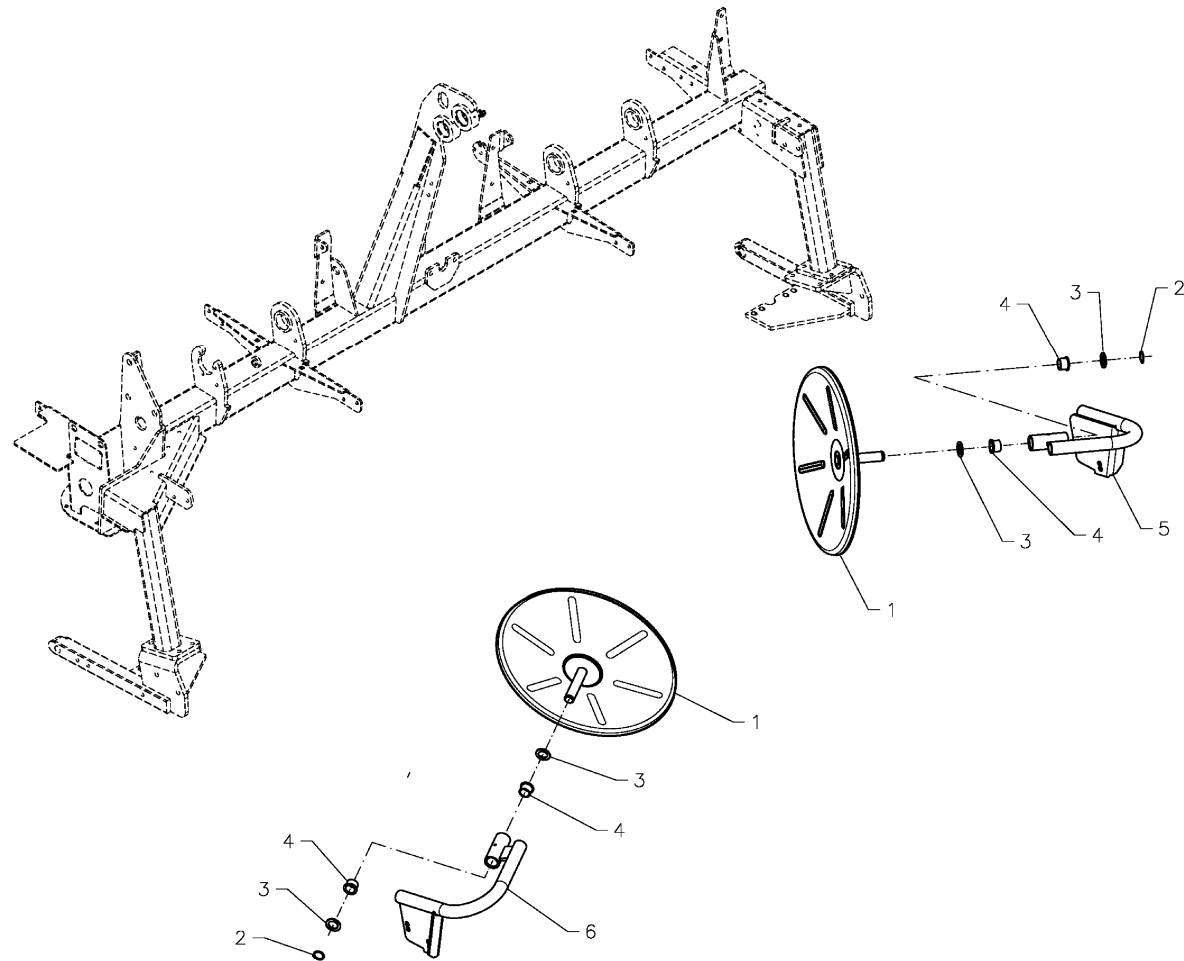

EXTRA 328F: Zwadrol

Pagina 5

© Kverneland Group

Serie: ; Productiejaar vanaf: 2014; Mach. ID: KT445789-

Datum 24.06.2014 14:38

Pos.-nr.	Onderdeelnr.	Hoeveelheid
1	KT194600086	2
2	KG01108300	2
3	KT4540500061	4
4	KT99155025	4
5	KT1943910086	1
6	KT1943810086	1