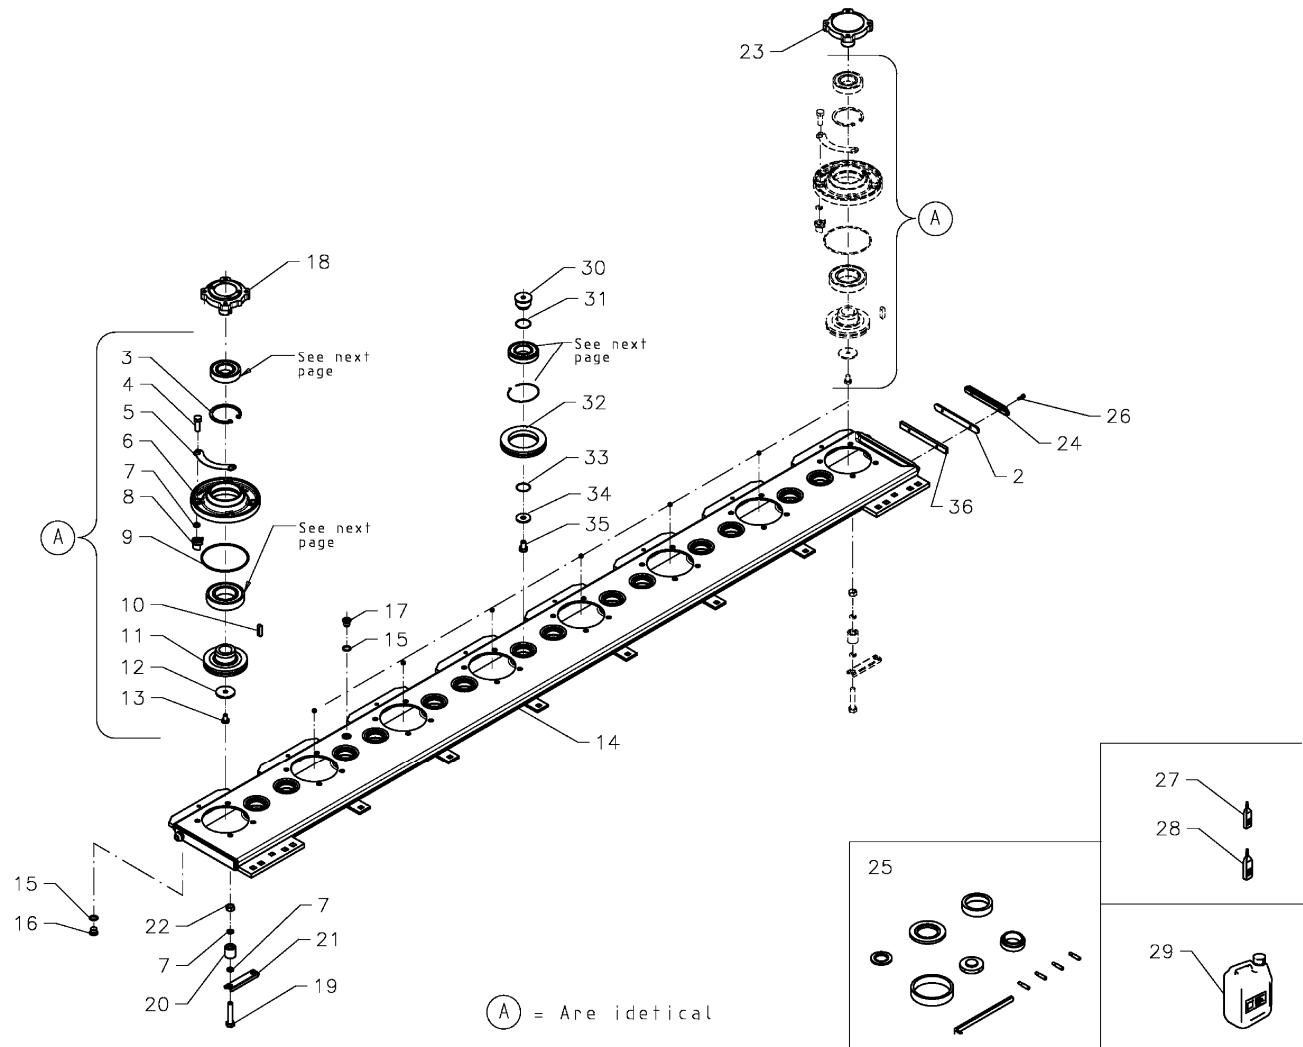

EXTRA 328F: Maaibalk, compleet

Pagina 7

© Kverneland Group

Serie: ; Productiejaar vanaf: 2014; Mach. ID: KT445789-

Datum 24.06.2014 14:38

Pos.-nr.	Onderdeelnr.	Hoeveelheid
1	KT5525420086	1
2	KT55651000	1
3	KG01130900	8
4	KG01840800	28
5	KT5572910061	16
6	KT55399000	8
7	KT99420109	36
8	KT55646100	28
9	KT99420286	8
10	KT99354026	8
11	KT55640100	8
12	KT55154000	8
13	KG00473961	8
14	KT5514600086	1
15	KT99462718	2
16	KT99458109	1
17	KT99462633	1
18	KT55402000	1
19	KT99302819	4
20	KT55766000	4
21	KT55767000	2
22	KG01840900	4
23	KT55403000	7
24	KT5564900061	1
25	KT55695100	1
26	KG00542161	2
27	KT99457134	1
28	KT99457135	1
29	KT10105000	1
30	KT55644000	14
31	KT99420238	14
32	KT55642100	14
33	KT99420125	14
34	KT55670000	14
35	KG00476261	14
36	KT55650000	1

Complete No. 1