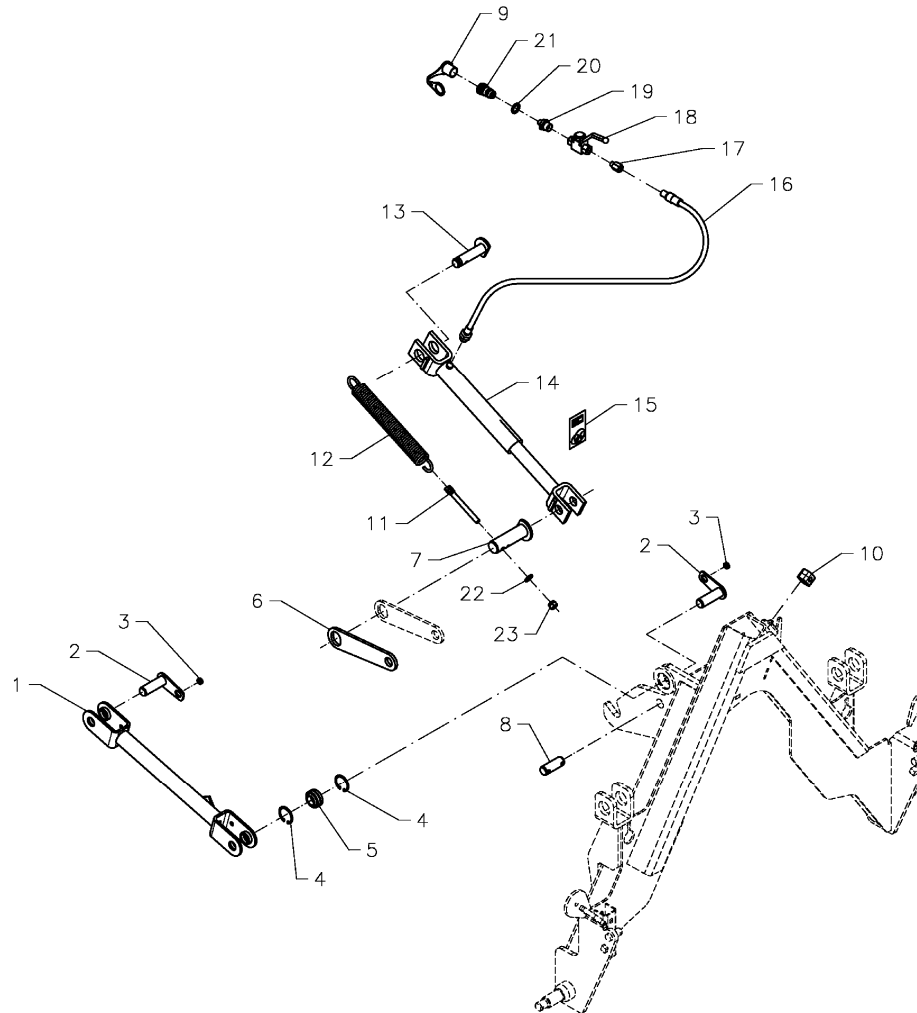

EXTRA 328F: Ophanging

Pagina 2

© Kverneland Group

Serie: ; Productiejaar vanaf: 2014; Mach. ID: KT445789-

Datum 24.06.2014 14:38

Pos.-nr.	Onderdeelnr.	Hoeveelheid
1	KT9210700086	1
2	KT9148500061	2
3	KT3130700061	2
4	KG01128700	2
5	KT99160045	1
6	KT9211310061	2
7	KT9212400061	1
8	KT9211500061	1
9	KT60245000	1
10	KT99408952	2
11	KT33412200	1
12	KT9211400063	1
13	KT9212300061	1
14	KT9199900097	1
15	KT99413223	1
16	KT92221000	1
17	KT24242100	1
18	KT99407085	1
19	KT99402350	1
20	KT99428518	1
21	KT60149000	1
22	KG01267561	1
23	KG01064261	1