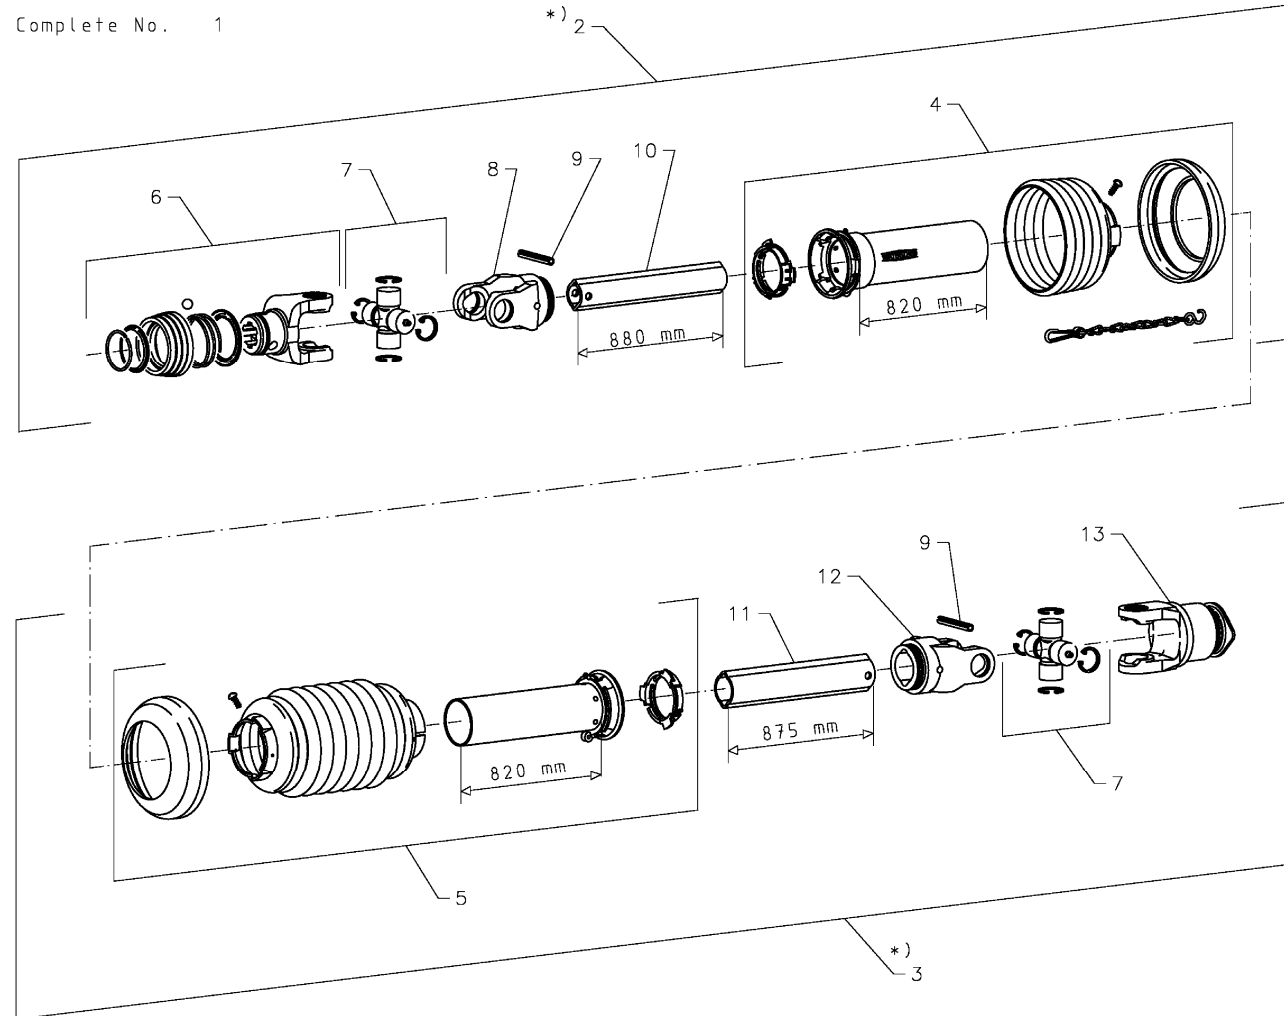

EXTRA 328F: Koppelas

Pagina 13

© Kverneland Group

Serie: ; Productiejaar vanaf: 2014; Mach. ID: KT445789-

Datum 24.06.2014 14:38

Pos.-nr.	Onderdeelnr.	Hoeveelheid
1	KT99244331	1
2	KT99244679	1
3	KT99244680	1
4	KT99244584	1
5	KT99244681	1
6	KT99244586	1
7	KT99244588	2
8	KT99235524	1
9	KT99330583	2
10	KT99244589	1
11	KT99244591	1
12	KT99244592	1
13	KT99244682	1