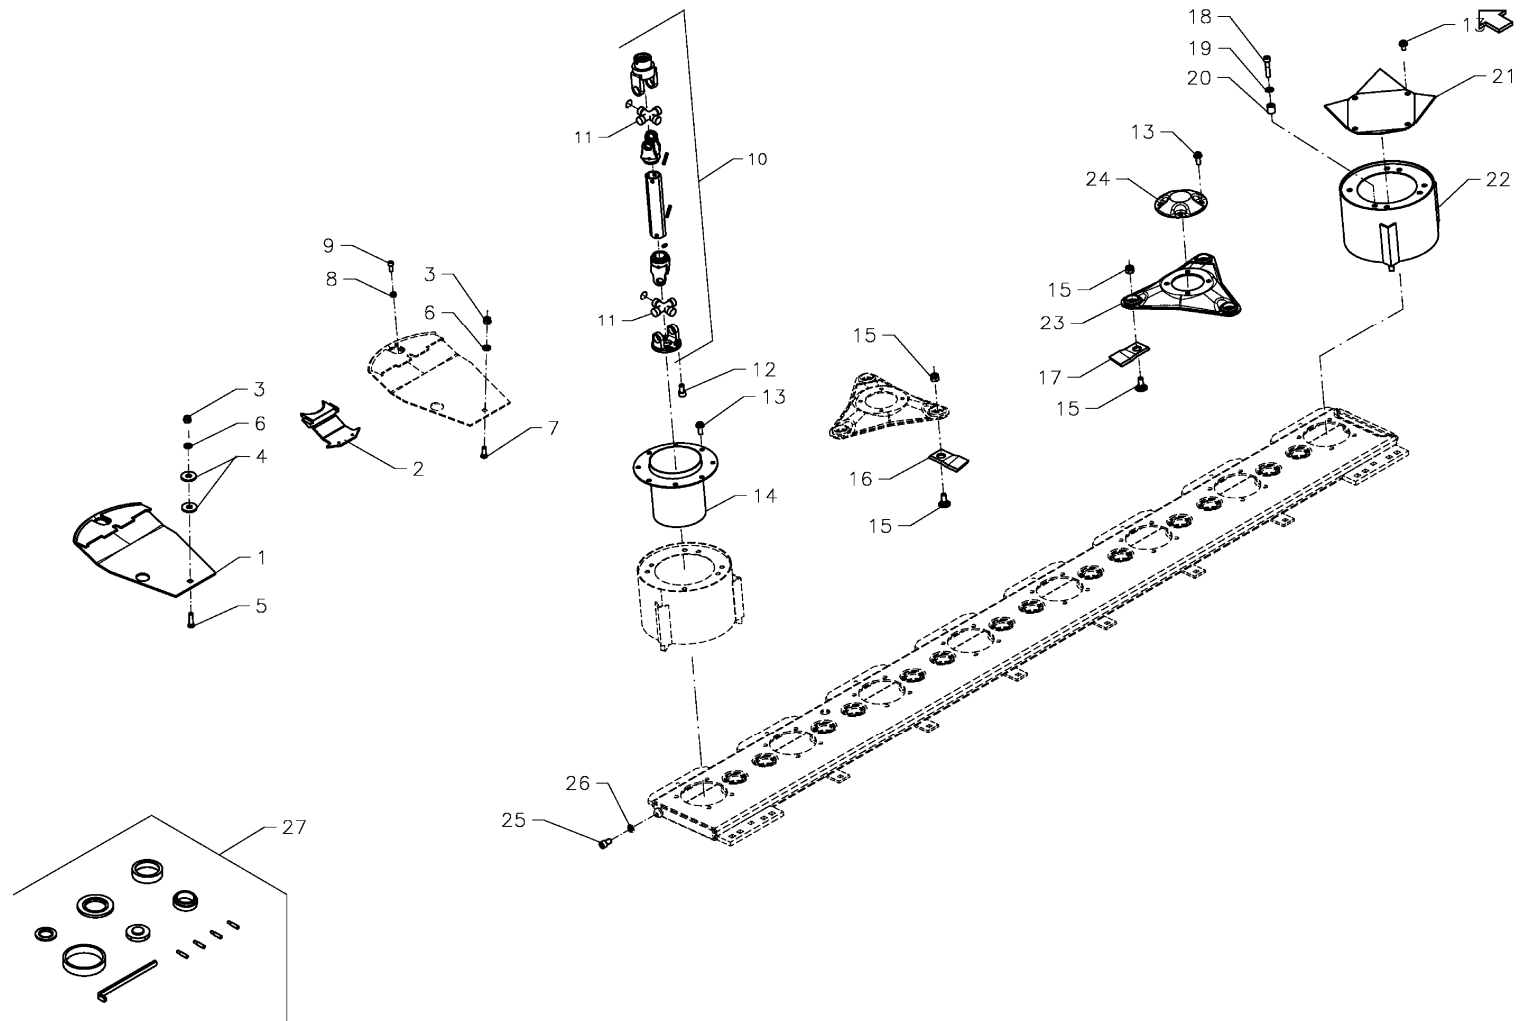

EXTRA 328F: Tandwielkast, maaibalk

Pagina 9

© Kverneland Group

Serie: ; Productiejaar vanaf: 2014; Mach. ID: KT445789-

Datum 24.06.2014 14:38

Pos.-nr.	Onderdeelnr.	Hoeveelheid
1	KT5512510086	7
2	KT5513810086	6
3	KG01064161	7
4	KT5627100061	4
5	KT56149000	2
6	KG01267461	7
7	KT45429000	5
8	KG01067561	7
9	KG00545061	7
10	KT99244528	1
11	KT99244618	2
12	KG00595400	4
13	KT99308826	32
14	KT5549700086	1
15	KT56785000	1
16	KT5514200001	12
17	KT5514100001	12
18	KG01904300	8
19	KT99333832	8
20	KT5539800061	8
21	KT5698900094	1
22	KT5514810094	2
23	KT5513600094	8
24	KT5513700086	6
25	KG00596200	2
26	KT99333833	2
27	KT55695100	1