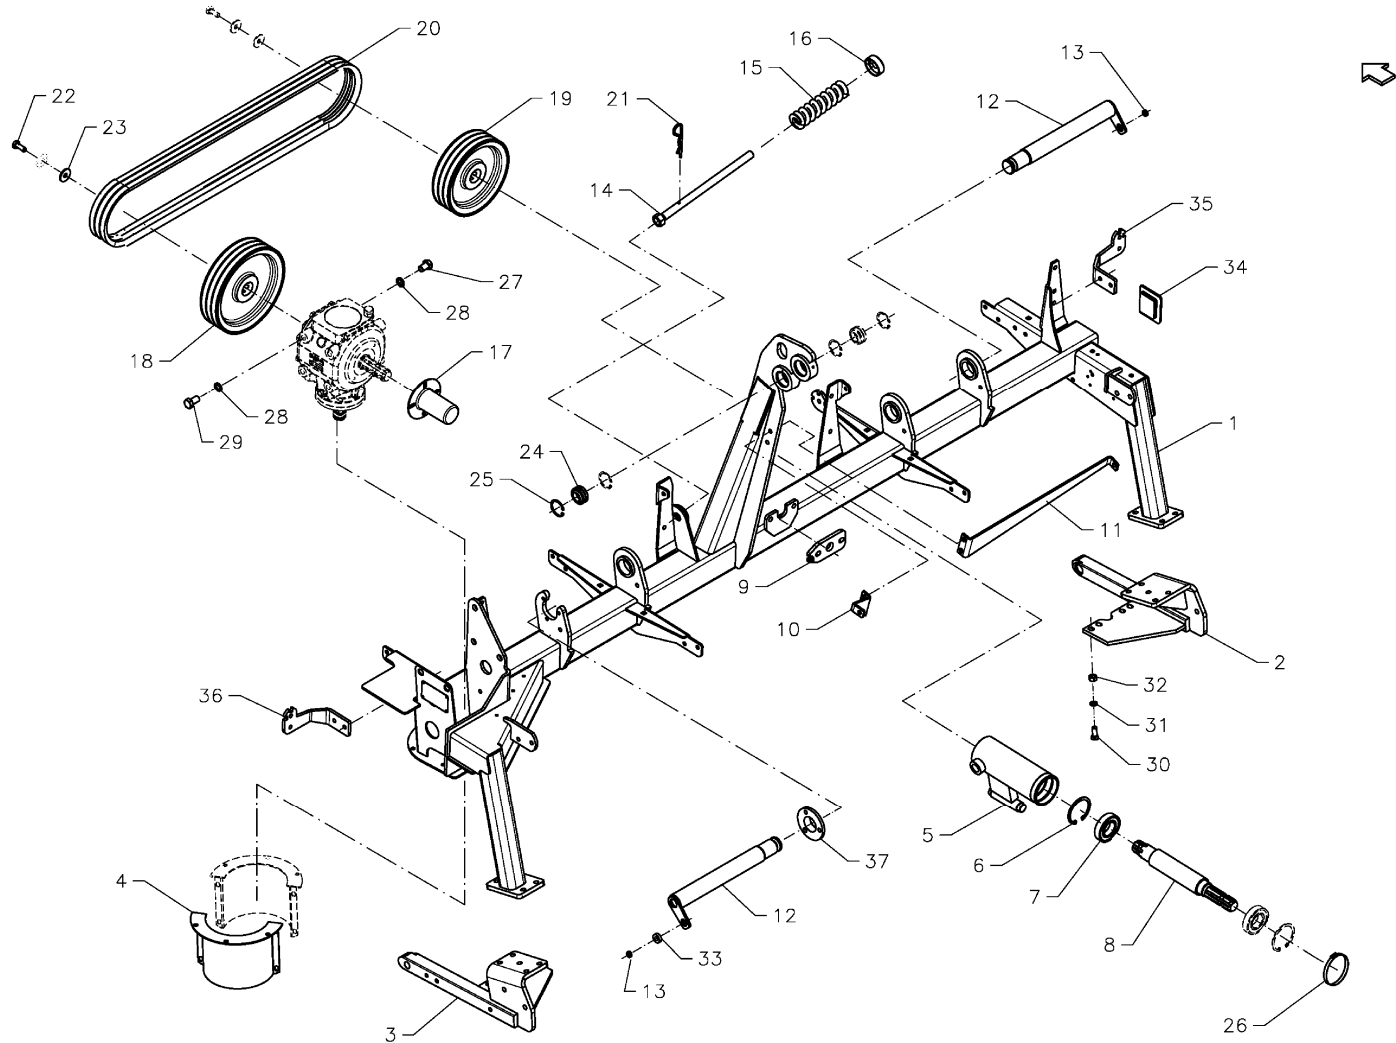

EXTRA 328F: Hoofdframe, Tandwielkast

Pagina 4

© Kverneland Group

Serie: ; Productiejaar vanaf: 2014; Mach. ID: KT445789-

Datum 24.06.2014 14:38

Pos.-nr.	Onderdeelnr.	Hoeveelheid
1	KT9236600086	1
2	KT1955300086	1
3	KT9218700086	1
4	KT1955510086	2
5	KT9216800086	1
6	KG01130900	2
7	KG01477900	2
8	KT92131000	1
9	KT9221800061	1
10	KT9215610086	1
11	KT9215710086	1
12	KT9213310061	2
13	KT3130700061	2
14	KT9216100061	1
15	KT9216600063	1
16	KT9216700061	1
17	VF16624749.97	1
18	KT92106000	1
19	KT91471000	1
20	KT99202445	1
21	VN90091569	1
22	KG00476561	2
23	KT55670000	4
24	KT99160045	2
25	KG01128700	4
26	KT99352040	1
27	KG00479961	2
28	KT99333835	5
29	KG00480061	3
30	KT4543100061	8
31	KT99333833	8
32	KG01052161	8
33	KT39688000	1
34	KT99458590	1
35	KT9249510086	1
36	KT9249610086	1
37	KT9237900061	1