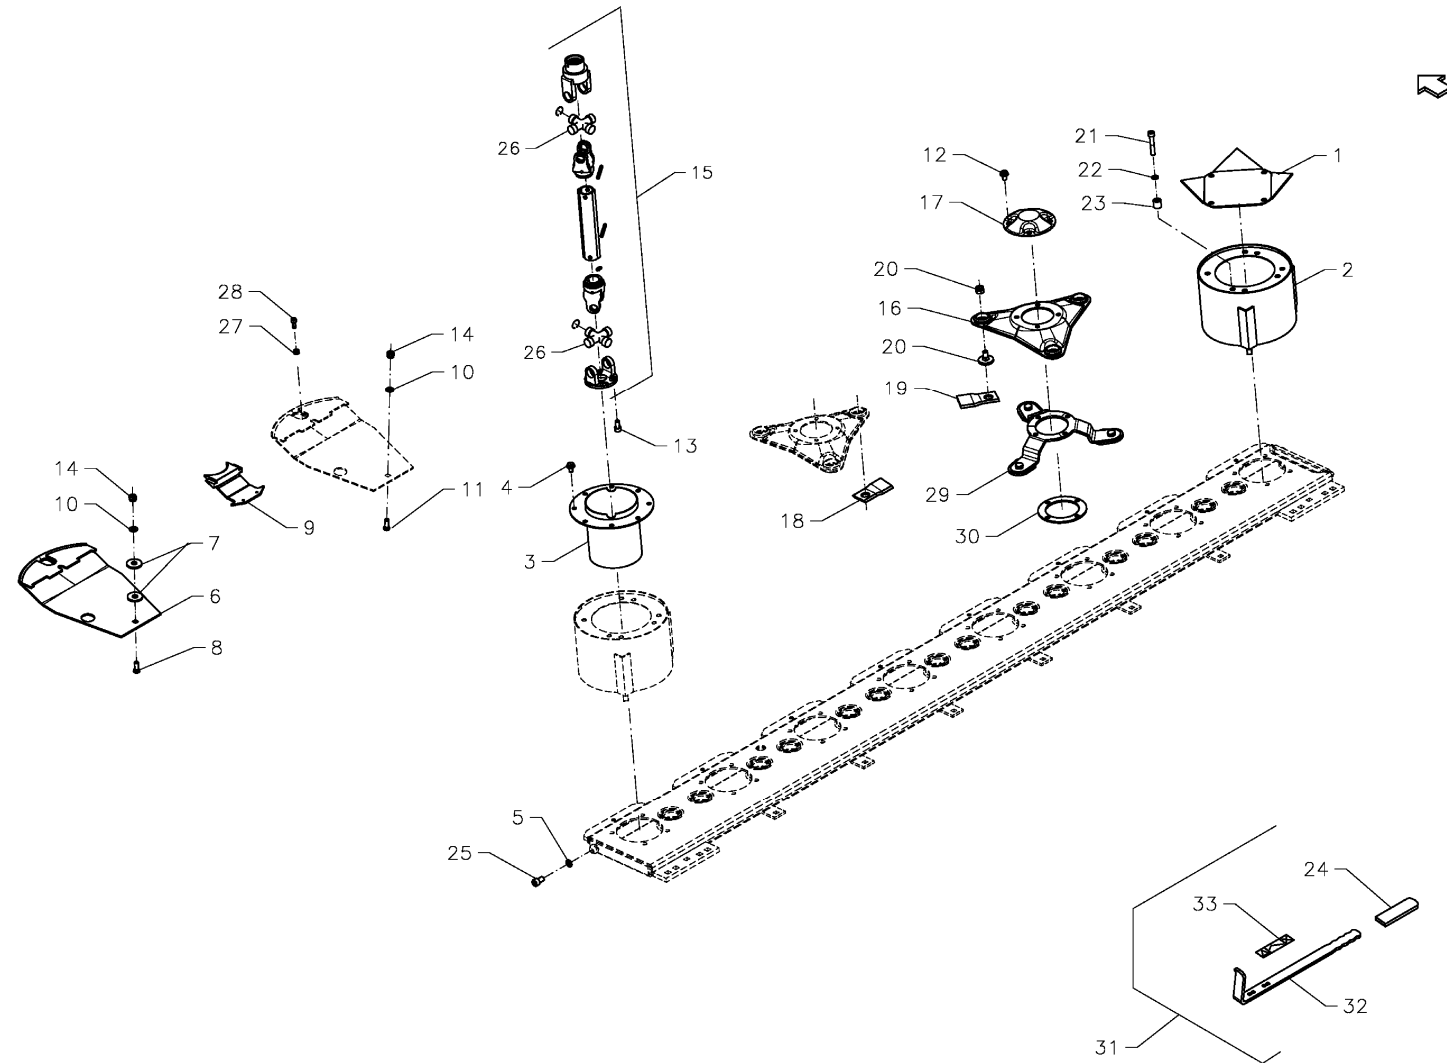

EXTRA 328F: Tandwielkast, maaibalk + Express

Pagina 10

© Kverneland Group

Serie: ; Productiejaar vanaf: 2014; Mach. ID: KT445789-

Datum 24.06.2014 14:38

Pos.-nr.	Onderdeelnr.	Hoeveelhe id
1	KT5698900094	1
2	KT5514810094	2
3	KT5549700086	1
4	KT99308826	8
5	KT99333833	2
6	KT5512510086	7
7	KT5627100061	4
8	KT56149000	2
9	KT5513810086	6
10	KG01267461	7
11	KT45429000	5
12	KT99308832	24
13	KG00595400	4
14	KG01064161	7
15	KT99244528	1
16	KT5513600094	8
17	KT5513700086	6
18	KT5514200001	12
19	KT5514100001	12
20	KT56998000	1
21	KG01904500	8
22	KT99333832	8
23	KT5539800061	8
24	KT38218000	1
25	KG00596200	2
26	KT99244618	2
27	KG01067561	7
28	KG00545061	7
29	KT5518500086	8
30	KT5526900061	8
31	KT55177000	1
32	KT5517400061	1
33	KT55769000	1