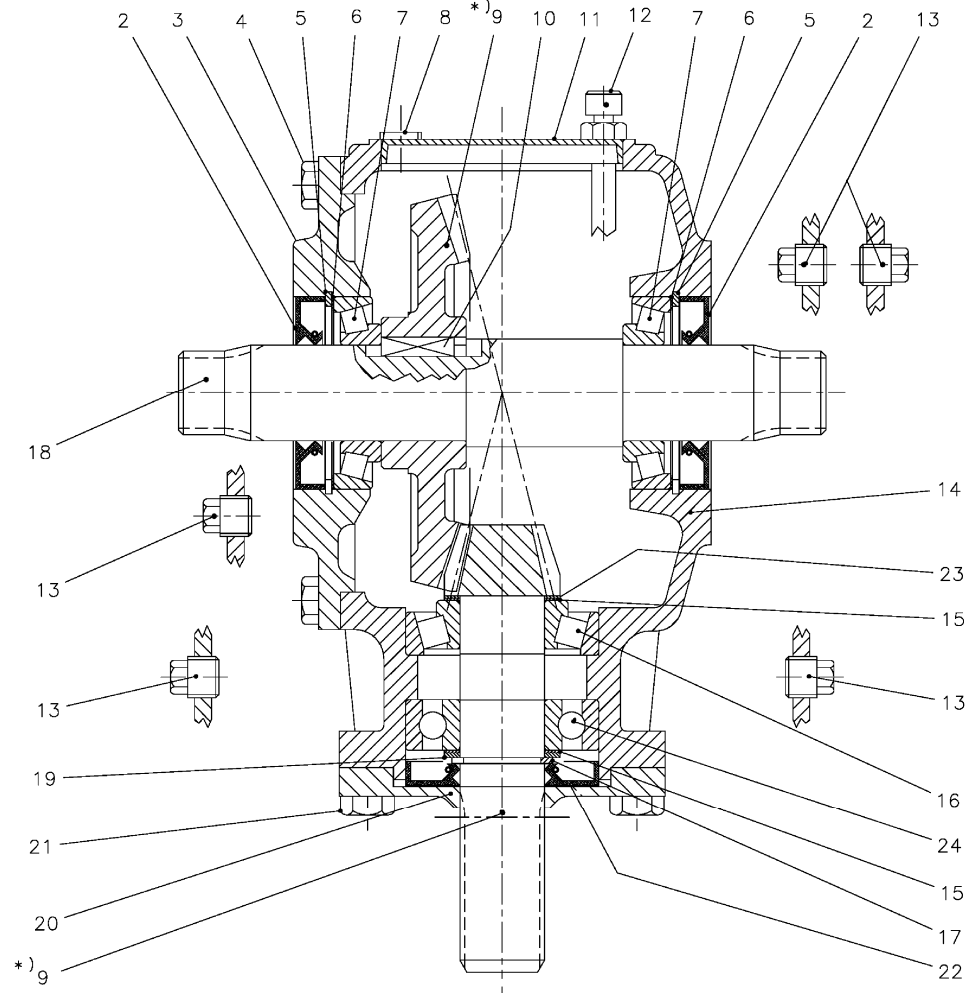

EXTRA 328F: Hoofdtandwielkast, compleet

Pagina 6

© Kverneland Group

Serie: ; Productiejaar vanaf: 2014; Mach. ID: KT445789-

Datum 24.06.2014 14:38

Pos.-nr.	Onderdeelnr.	Hoeveelheid
1	KT99250806	1
2	KT99251290	2
3	KT99251332	1
4	KG00477261	8
5	KG01130900	2
6	KT99250556	2
7	KG01799800	2
8	KT99250583	1
9	KT92910000	1
10	KT99354142	1
11	KT99251267	1
12	KT99251334	1
13	KT99250982	5
14	KT99251297	1
15	KT99250946	2
16	KT99106225	1
17	KG01099300	1
18	KT99251336	1
19	KT99251294	1
20	KT99251295	1
21	KG00476561	4
22	KT99250989	1
23	KT99251298	1
24	KG01401300	1
25	KT10105000	1

Complete No. 1

*) Gaer wheel set = z49/z14