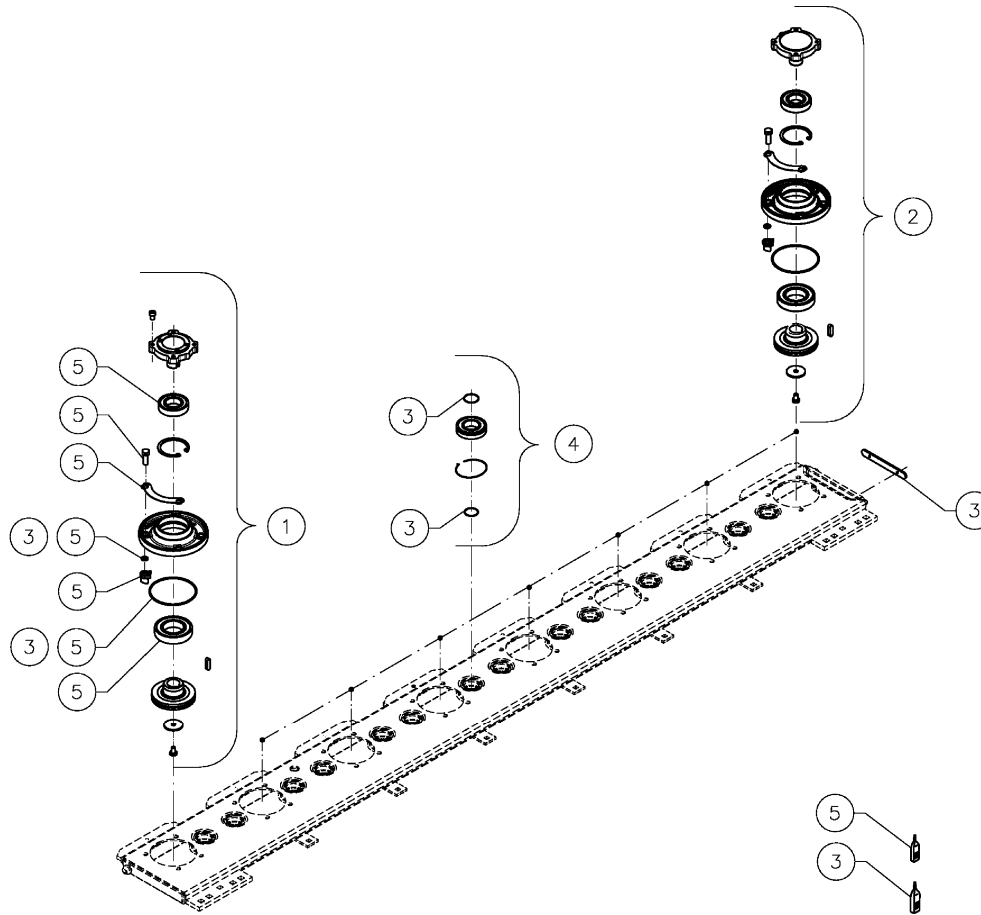

Complete No. 1

EXTRA 328F: Maaibalk, Onderdeel set

Pagina 8

© Kverneland Group

Serie: ; Productiejaar vanaf: 2014; Mach. ID: KT445789-

Datum 24.06.2014 14:38

Pos.-nr.	Onderdeelnr.	Hoeveelheid
1	KT55243300	1
2	KT55245300	1
3	KT55710200	1
4	KT55706100	1
5	KT55994000	1