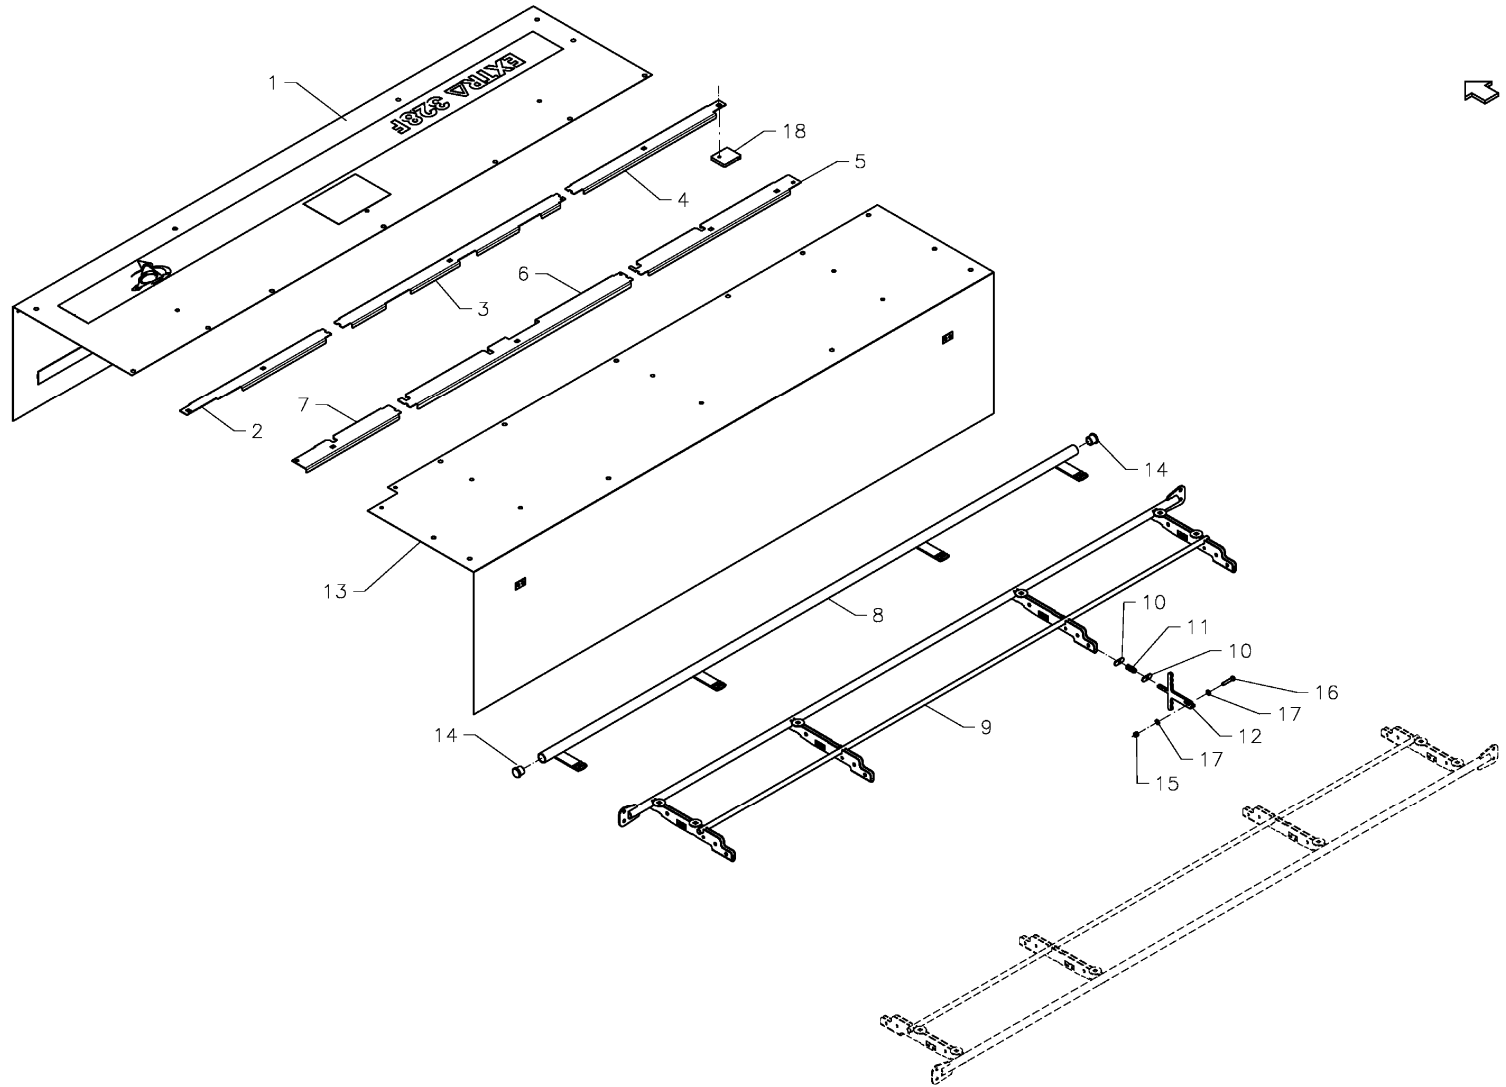

EXTRA 328F: Geleider

Pagina 11

© Kverneland Group

Serie: ; Productiejaar vanaf: 2014; Mach. ID: KT445789-

Datum 24.06.2014 14:38

Pos.-nr.	Onderdeelnr.	Hoeveelhe id
1	KT92997000	1
2	KT9237600086	1
3	KT9226300086	1
4	KT9237400086	1
5	KT9237700086	1
6	KT9226100086	1
7	KT9237500086	1
8	KT9236800094	1
9	KT9236700086	2
10	KT9217900061	2
11	VF06215282	1
12	KT9232410061	1
13	KT92998000	1
14	KT99458703	2
15	KG01064061	1
16	KG00472561	1
17	KG01267361	2
18	KT9266100061	1