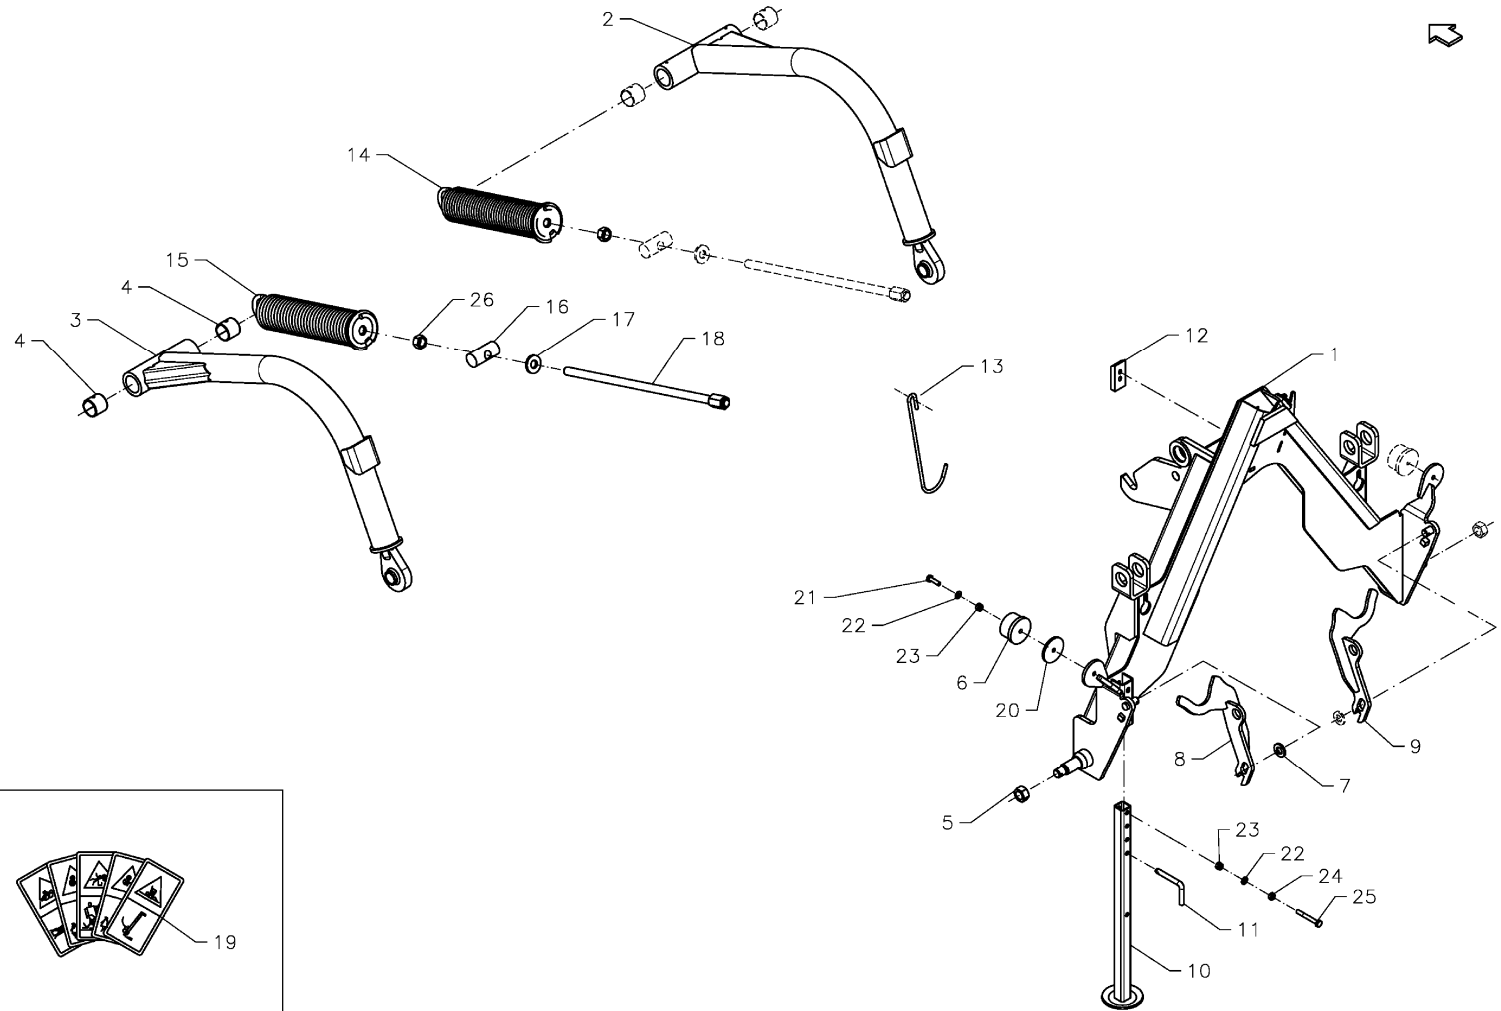

EXTRA 328F: Ophanging

Pagina 1

© Kverneland Group

Serie: ; Productiejaar vanaf: 2014; Mach. ID: KT445789-

Datum 24.06.2014 14:38

Pos.-nr.	Onderdeelnr.	Hoeveelheid
1	KT9210200086	1
2	KT9210410086	1
3	KT9210510086	1
4	KT99158088	4
5	KT99307973	2
6	KT99450758	2
7	KT5882400061	2
8	KT9212010086	1
9	KT9211910086	1
10	KT9212800086	1
11	KT63438000	1
12	KT9211800061	1
13	VNB1326493	1
14	KT9212200063	1
15	KT9212100063	1
16	KT9211700061	2
17	KT68312000	2
18	KT9051410061	2
19	KT92378000	1
20	KT70122000	2
21	KG00474461	2
22	KG01267461	3
23	KG01064161	3
24	KG01052061	1
25	KG00356061	1
26	KG01052661	2