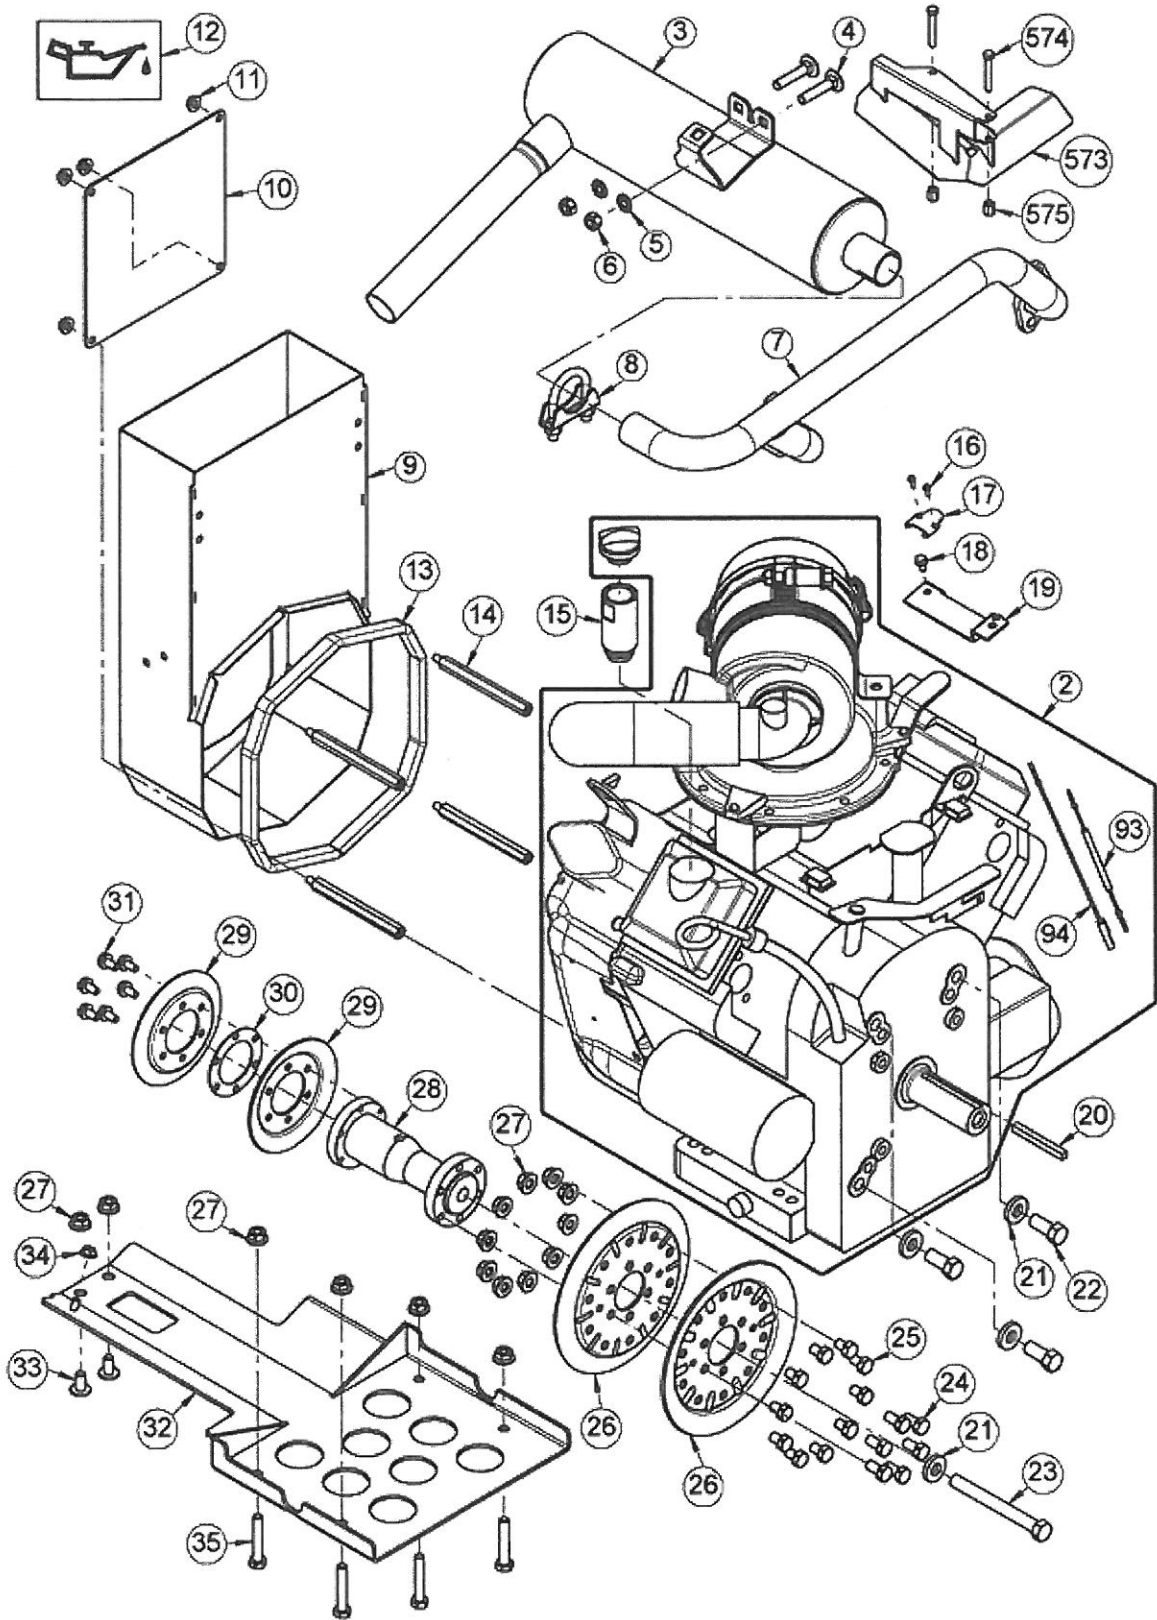

Motor

Motor

Pos	Artikel-Nr		Menge	Bezeichnung
2	G00580003	G00580003	1	ET-Motor B&S 23 VANGUARD
3	G90409007	G90409007	1	Auspuff
4	G07827017	E06612	2	Flachrundschr. m. 4kt- Ansatz (3 Stk.)
5	G00042004	E05863	2	Sperrkantscheibe (5 Stk.)
6	G07906001	E06261	2	6kt- Mutter selbstsichernd (6 Stk.)
7	G90409004	G90409004	1	Exhaust manifold
8	G00034031	E07616	1	Schelle
9	G90426032	G90426032	1	Lüftergehäuse
10	G90426033	G90426033	1	Deckel
11	G07932001	E10188	4	6kt- Mutter
12	G00041064	E12381	1	2x5L Kanister Öl Titan Supersyn SAE5W-50
13	G90426051	G90426051	1	Kantenschutzprofil für Lüfter
14	G00007090	G00007090	4	Verbindungsmutter
15	G90420059	G90420059	1	Verlängerung
16	G07833045	E11608	2	Zylinderschr.m.Innen-6kt. (10 Stk.)
17	G90422012	G90422012	1	Einhängeblech
18	G07890003	E04576	1	Gew. furch. Schr., Flanschkopf (3 Stk.)
19	G90422013	G90422013	1	Gegenhalter
20	G07865023	E08673	1	Passfeder
21	G00010147	G00010147	4	Scheibe
22	G00009194	G00009194	3	Zollschraube
23	G00009195	G00009195	1	Zollschraube
24	G07838026	E03932	6	6kt- Schraube (10 Stk.)
25	G07838012	E03714	10	6kt- Schraube (10 Stk.)
26	G90425002	G90425002	2	Riemenscheibenhälfte
27	G00007042	E06037	16	Sperrzahnmutter (3 Stk.)
28	G90425013	G90425013	1	Motornabe
29	G06925017	E11546	2	Riemenscheibenhäfte
30	G90425028	G90425028	1	Distanzscheibe
31	G00009016	E04631	6	6kt- Schraube Sperrverzahnung (5 Stk.)
32	G90426052	G90426052	1	Motorschutz
33	G00009175	E12497	2	Linsen-Flanschkopfschr.m.Torx (2 Stk.)
34	G00007041	E05975	1	Sperrzahnmutter (3 Stk.)
35	G07837018	E03905	4	6kt- Schraube (3 Stk.)
93	G90427007	G90427007	1	Kabel für Abschaltventil
94	G90427006	G90427006	1	Ladekabel
573	G90409010	G90409010	1	Krümmerschutz vollst.
574	G07838054	E05718	2	6kt- Schraube (3 Stk.)
575	G00007087	G00007087	2	Verbindungsmutter (10 Stk.)