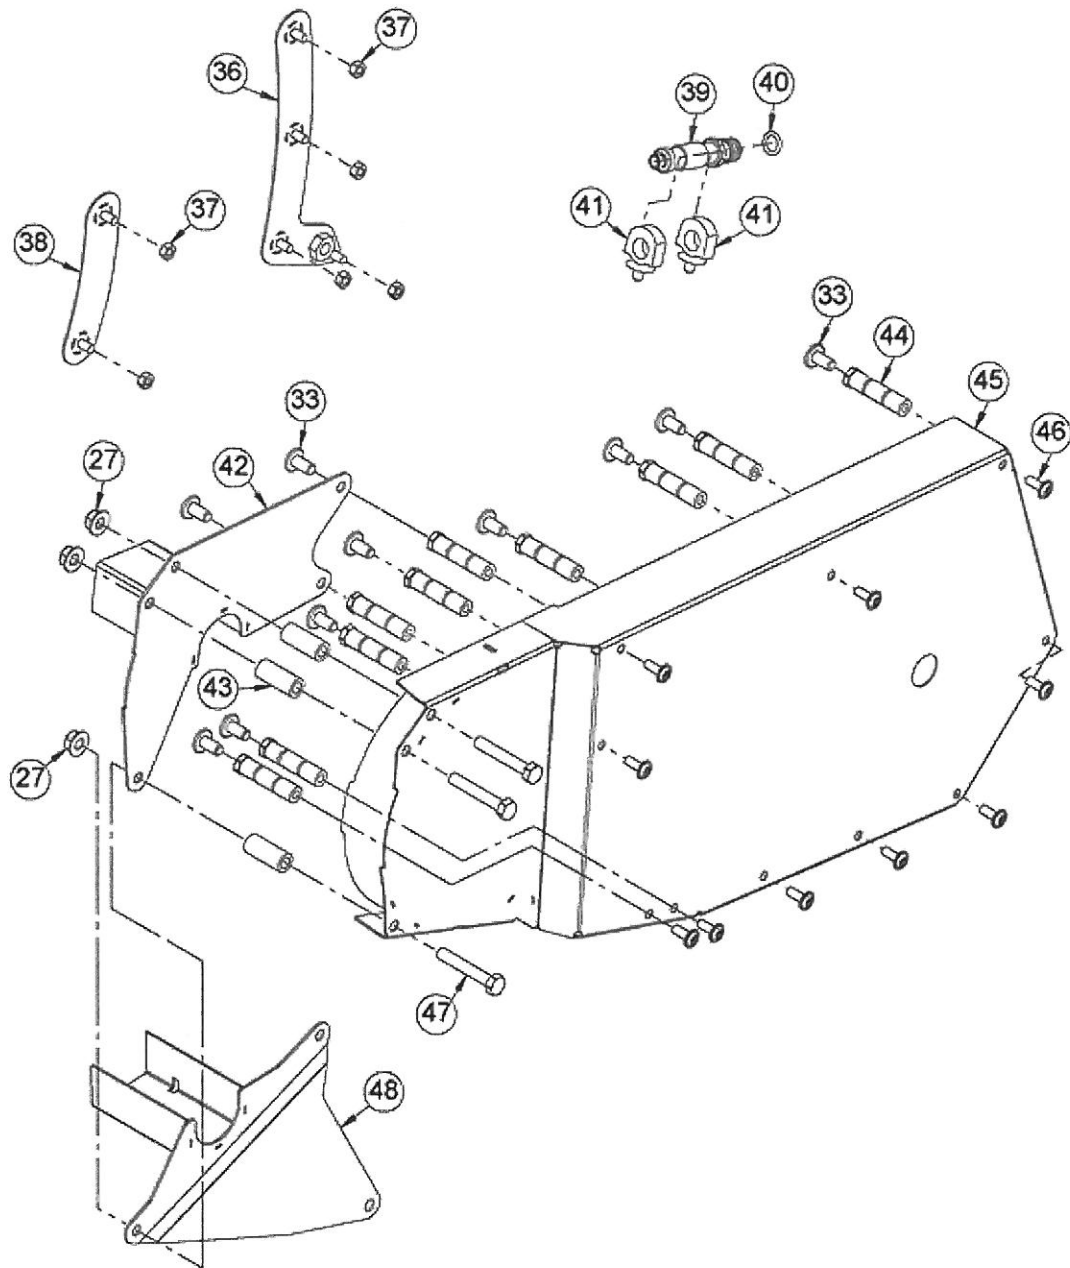

Abdeckungen Haube und Düse

Abdeckungen Haube und Düse

Pos	Artikel-Nr		Menge	Bezeichnung
27	G00007042	E06037	3	Sperrzahnmutter (3 Stk.)
33	G00009175	E12497	10	Linsen-Flanschkopfschr.m.Torx (2 Stk.)
36	G90420057	G90420057	1	Schiene lang
37	G07839014	E03915	6	6kt- Mutter (20 Stk.)
38	G90420058	G90420058	1	Schiene kurz
39	G90420056	G90420056	1	Adapter
40	G00006066	G00006066	1	O-Ring
41	G00026045	E11599	2	Leitungshalter Ø15,5-Ø18,6
42	G90426044	G90426044	1	Riemenschutz oben
43	G00024070	G00024070	3	Hülse
44	G90425026	G90425026	10	Riemenführung
45	G90426041	G90426041	1	Seitendeckel
46	G00009159	E11673	10	Linsen-Flanschkopfschr.m.Torx (10 Stk.)
47	G07837020	E03924	3	6kt- Schraube (4 Stk.)
48	G90426047	G90426047	1	Riemenschutz unten