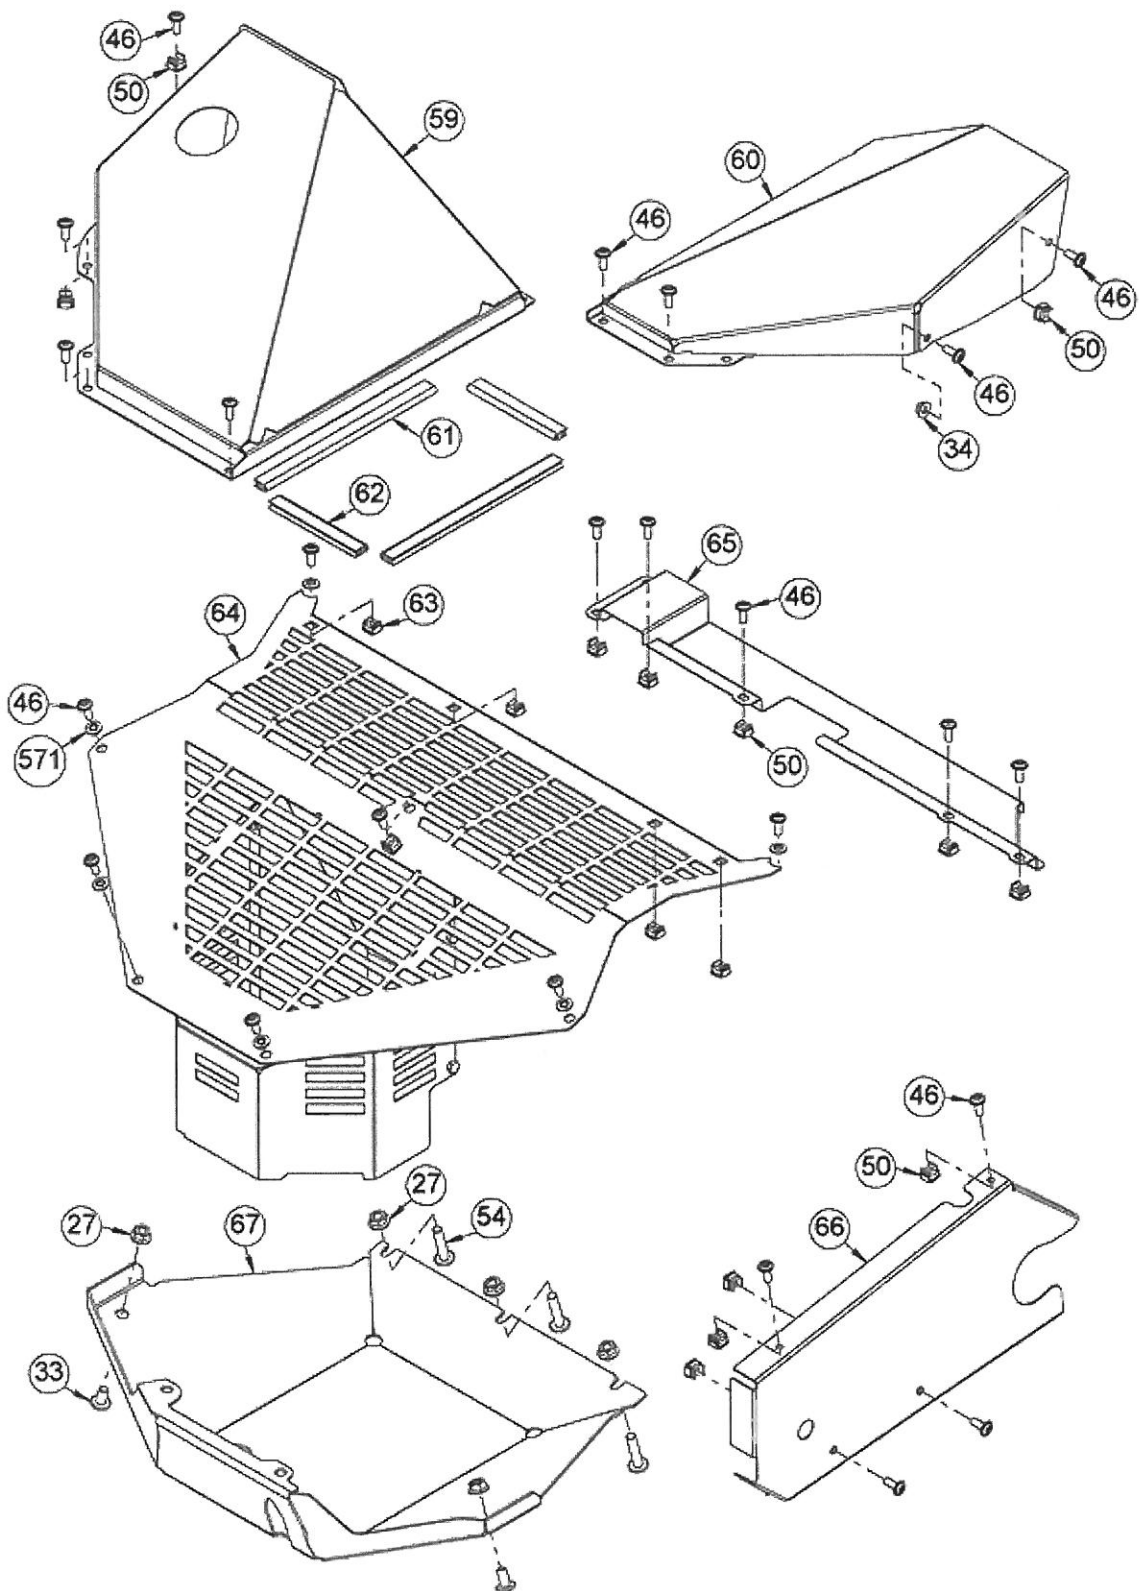

Abdeckungen hinten

Abdeckungen hinten

Pos	Artikel-Nr		Menge	Bezeichnung
27	G00007042	E06037	5	Sperrzahnmutter (3 Stk.)
33	G00009175	E12497	5	Linsen-Flanschkopfschr.m.Torx (2 Stk.)
34	G00007041	E05975	1	Sperrzahnmutter (3 Stk.)
46	G00009159	E11673	19	Linsen-Flanschkopfschr.m.Torx (10 Stk.)
50	G00007057	E08437	11	Kastenmutter (5 Stk.)
54	G00009069	E06613	3	Linsenflanschkopfschr. m.Innen6kt. (2 St
59	G90426021	G90426021	1	Lüftergitter
60	G90426024	G90426024	1	Haube
61	G90426055	G90426055	2	Kantenschutzprofil lang
62	G90426056	G90426056	2	Kantenschutzprofil kurz
63	G00007046	E06672	5	Kastenmutter (2 Stk.)
64	G90426029	G90426029	1	Getriebeabdeckung
65	G90426018	G90426018	1	Verkleidung
66	G90426060	G90426060	1	Riemenschutz
67	G90426057	G90426057	1	Wanne
571	G00042019	G00042019	6	Sperrkantscheibe