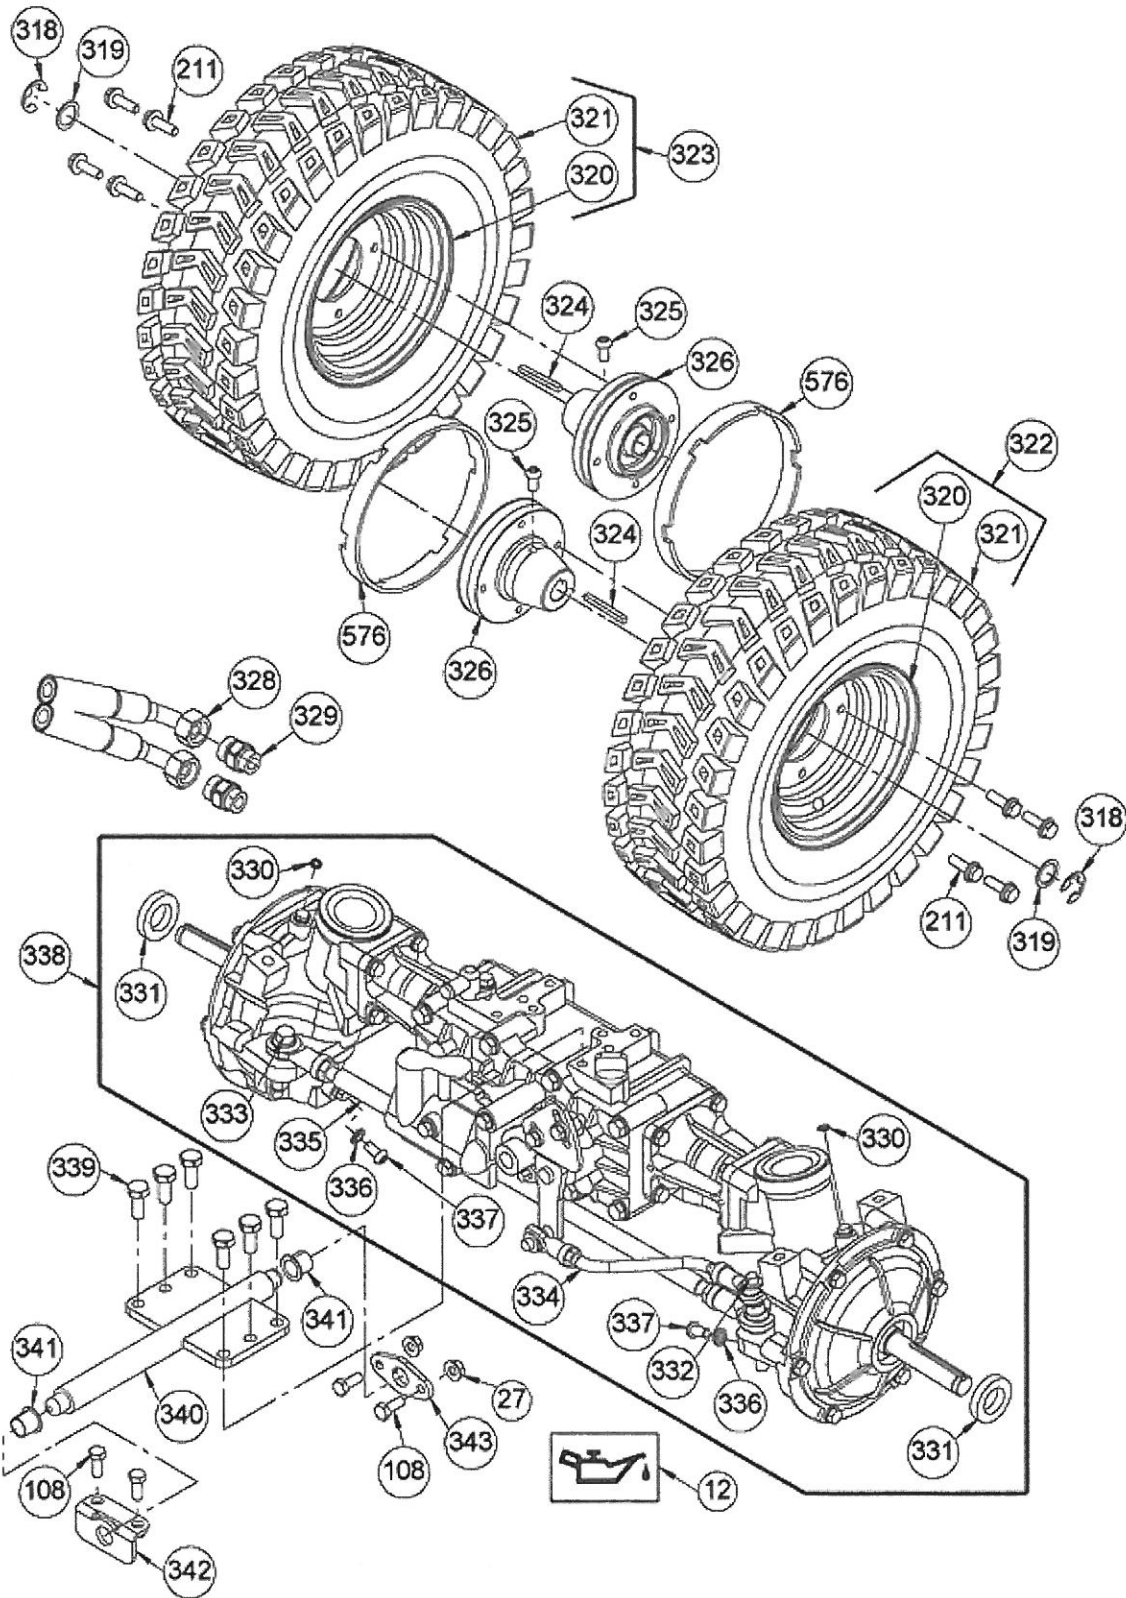

Getriebe vorn mit Rädern

Getriebe vorn mit Rädern

Pos	Artikel-Nr		Menge	Bezeichnung
12	G00041064	E12381	1	2x5L Kanister Öl Titan Supersyn SAE5W-50
27	G00007042	E06037	2	Sperrzahnmutter (3 Stk.)
108	G07838028	E03938	4	6kt- Schraube (10 Stk.)
211	G00009085	E06761	8	Sicherungsschraube
318	G07864012	E11582	2	Sicherungsscheibe
319	G07847046	E07725	2	Passscheibe (3 Stk.)
320	G06950011	E11580	2	Vorderradfelge
321	G06950012	E11581	2	Vorderradmantel 15X5.00-6
322	G06921008	E11578	1	Vorderrad rechts 15X5.00-6
323	G06921009	E11579	1	Vorderrad links 15X5.00-6
324	G07865030	E11577	2	Passfeder (2 Stk.)
325	G00009190	G00009190	2	Linsenkopfschr.m.Torx
326	G90421001	G90421001	2	Radnabe vorn
328	G90430006	G90430006	2	Hydraulikschlauch
329	G06930008	E11572	2	Einschraubstutzen
330	G06950018	E11743	2	Dichtscheibe 6
331	G06950023	E11758	2	Wellendichtring
332	G06950034	E12442	1	Spurstangenstift rechts
333	G06950033	E13003	1	Spurstangenstift links
334	G06950021	E11756	1	Lenkstange
335	G06950022	E11757	1	Spurstange
336	G06950017	E11742	2	Dichtscheibe 8
337	G00009190	G00009190	2	Linsenkopfschr.m.Torx
338	G06930012	E11571	1	Getriebe vorn
339	G07838079	E08658	6	6kt- Schraube
340	G06930003	E11574	1	Pendelachse vollst.
341	G00028025	E06504	2	DU-Bundbuchse
342	G06930002	E11575	1	Lagerwinkel
343	G90430007	G90430007	1	Lagerflansch
576	G90421009	G90421009	2	Wickelschutz f. Rad 15X5.00-6