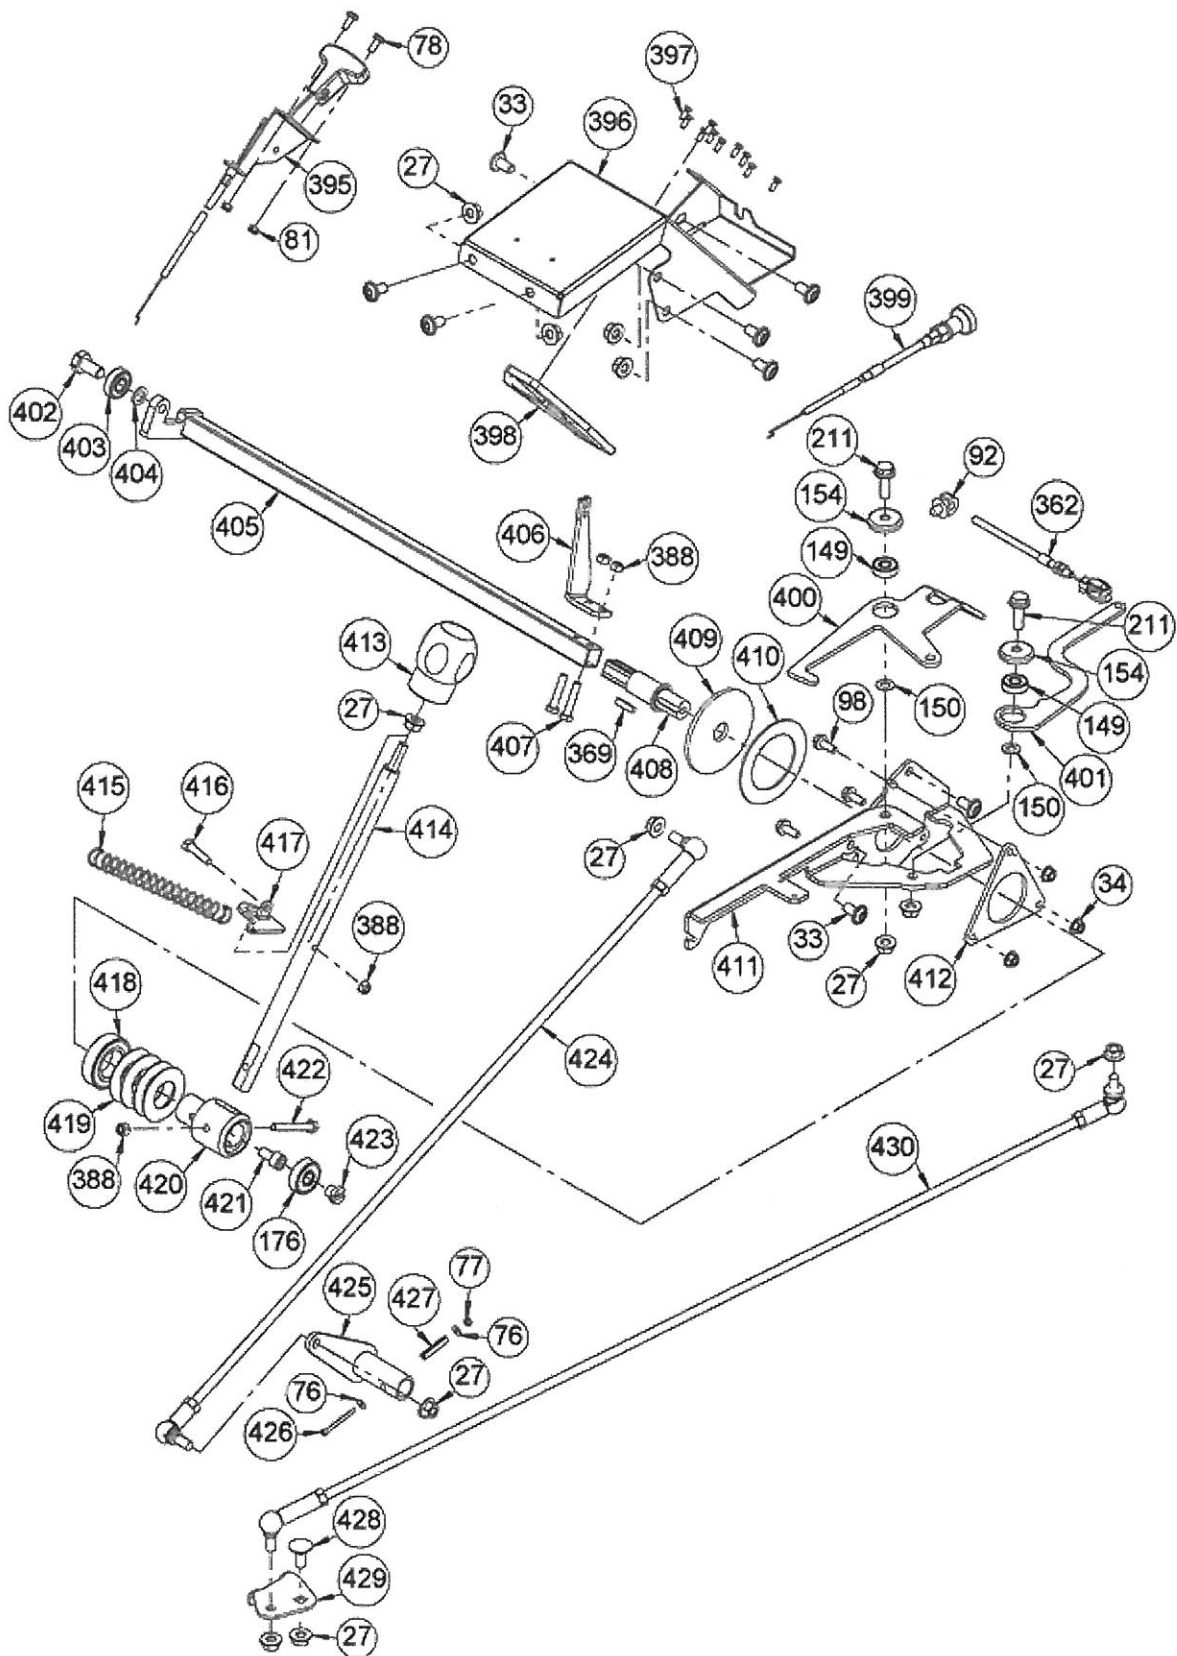

Fahrhebel

Fahrhebel

Pos	Artikel-Nr		Menge	Bezeichnung
27	G00007042	E06037	10	Sperrzahnmutter (3 Stk.)
33	G00009175	E12497	8	Linsen-Flanschkopfschr.m.Torx (2 Stk.)
34	G00007041	E05975	3	Sperrzahnmutter (3 Stk.)
76	G07880009	E07936	2	Scheibe (5 Stk.)
77	G07846016	E08540	1	6kt- Mutter selbstsichernd (5 Stk.)
78	G00009128	E10373	2	Gew. furch. Schr. mit Torx (10 Stk.)
81	G07846002	E01932	2	6kt- Mutter selbstsichernd (5 Stk.)
92	G00026046	E11600	1	Leitungshalter Ø7-Ø10 (2 Stk.)
98	G00009094	E07247	3	Sicherungsschraube (2 Stk.)
149	G07830055	G07830055	1	Rillenkugellager
150	G07856010	E04337	2	Tellerfeder (5 Stk.)
154	G06822031	E08449	2	Lagerscheibe
176	G07830047	E12509	1	Rillenkugellager
211	G00009085	E06761	2	Sicherungsschraube
362	G00020196	G00020196	1	Bremspedalzug
369	G07865027	E10595	1	Passfeder (2 Stk.)
388	G07906002	E06667	1	6kt- Mutter selbstsichernd (10 Stk.)
395	G00020198	G00020198	1	Gaszug
396	G90420060	G90420060	1	Bedienpult rechts
397	G00009197	G00009197	10	Linsenschr. m. Kreuzschlitz
398	G90422002	G90422002	1	Blende rechts
399	G00020199	G00020199	1	Chokezug
400	G90434003	G90434003	1	Bremswinkel
401	G90422030	G90422030	1	Auslösehebel
402	G07838025	E03930	1	6kt- Schraube (5 Stk.)
403	G07830014	E04345	1	Rillenkugellager
404	G07847048	E08172	1	Passscheibe (10 Stk.)
405	G90422005	G90422005	1	Umlenkstange
406	G90422029	G90422029	1	Federhalter
407	G07838027	E03933	2	6kt- Schraube (10 Stk.)
408	G90422009	G90422009	1	Fahrhebelbolzen
409	G90422027	G90422027	1	Gleitscheibe
410	G00010149	G00010149	1	Anlaufscheibe
411	G90422024	G90422024	1	Fahrhebelhalter
412	G90422026	G90422026	1	Lagerschild
413	G00008143	E11628	1	Kugelgriff
414	G90422007	G90422007	1	Fahrhebel
415	G00002040	E06475	1	Zugfeder
416	G07838007	E01960	1	6kt- Schraube (20 Stk.)
417	G90422028	G90422028	1	Federhalter
418	G07830023	E06305	1	Rillenkugellager
419	G07856014	G07856014	4	Tellerfeder
420	G90422008	G90422008	1	Fahrhebelhülse
421	G07833011	E05458	1	Zylinderschr.m.Innen-6kt. (5 Stk.)
422	G07838059	E06632	1	6kt- Schraube
423	G90422025	G90422025	1	Stift
424	G90422032	G90422032	1	Fahrtriebsstange vollst.