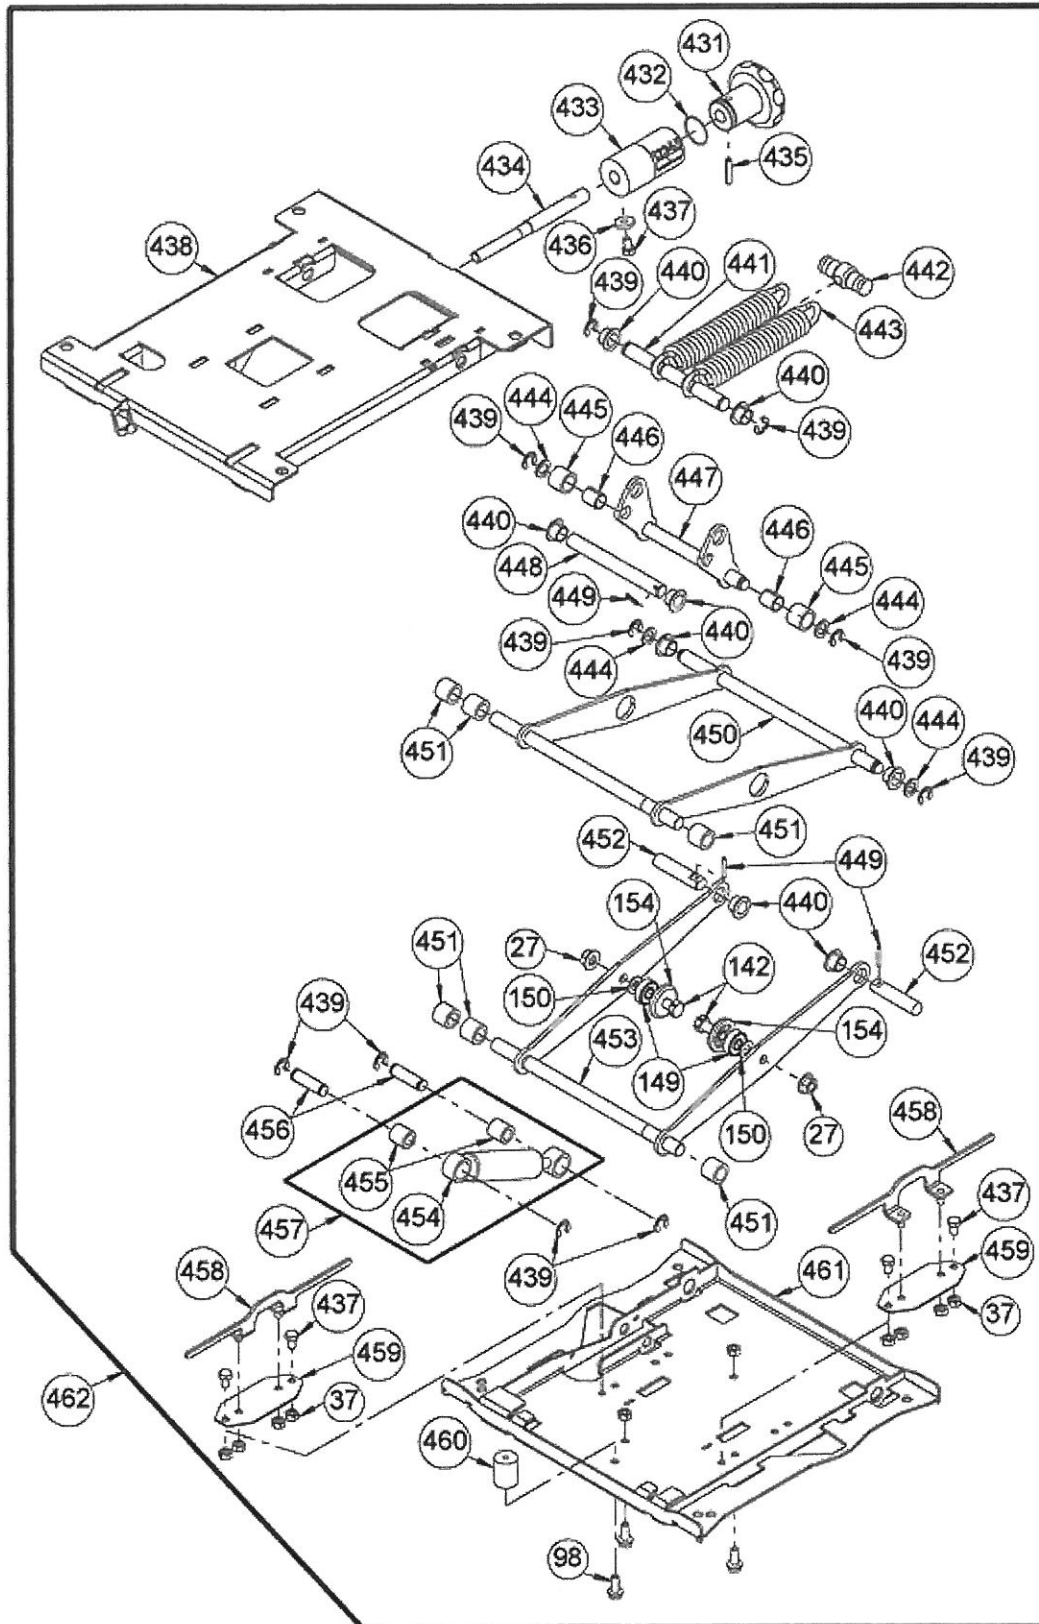

Sitzfederung

Sitzfederung

Pos	Artikel-Nr		Menge	Bezeichnung
27	G00007042	E06037	2	Sperrzahnmutter (3 Stk.)
37	G07839014	E03915	8	6kt- Mutter (20 Stk.)
98	G00009094	E07247	3	Sicherungsschraube (2 Stk.)
142	G07838047	E05320	2	6kt- Schraube (10 Stk.)
149	G07830055	G07830055	2	Rillenkugellager
150	G07856010	E04337	2	Tellerfeder (5 Stk.)
154	G06822031	E08449	2	Lagerscheibe
431	G90420082	G90420082	1	Sterngriff
432	G00006067	G00006067	1	O-Ring
433	G90420081	G90420081	1	Skala
434	G90420080	G90420080	1	Spindel
435	G07853020	E04322	1	Spannstift (10 Stk.)
436	G07902005	G07902005	1	Scheibe (10 Stk.)
437	G07838017	E03262	1	6kt- Schraube (10 Stk.)
438	G90420063	G90420063	1	Platte oben
439	G07864002	E03136	8	Sicherungsscheibe (20 Stk.)
440	G00028026	E06508	6	DU-Bundbuchse
441	G06920054	E11652	1	Federbolzen
442	G06920060	E11656	1	Zugfederbolzen
443	G00002068	E11650	2	Zugfeder
444	G07847008	E02649	4	Stützscheibe (5 Stk.)
445	G90420077	G90420077	2	Rolle
446	G00028075	G00028075	2	DU-Buchse
447	G06920052	E11651	1	Federhebel
448	G06920058	E11654	1	Gelenkbolzen lang
449	G07853002	E01974	2	Spannstift (20 Stk.)
450	G06920061	E11645	1	Scherenhebel innen
451	G00028055	E11647	6	Gleitlager
452	G06920055	E11653	2	Gelenkbolzen kurz
453	G06920062	E11646	1	Scherenhebel aussen
454	G06920096	G06920096	1	Stoßdämpfer
455	G00028072	G00028072	2	Gleitlager
456	G06920059	E11655	2	Bolzen für Stoßdämpfer
457	G06980043	G06980043	1	Stoßdämpfer mit Gleitlager
458	G90420065	G90420065	2	Winkel
459	G90420066	G90420066	2	Gleitplatte
460	G00007049	E07148	1	Distanzmutter
461	G90420067	G90420067	1	Platte unten
462	G90420062	G90420062	1	Sitzfederung vollst.