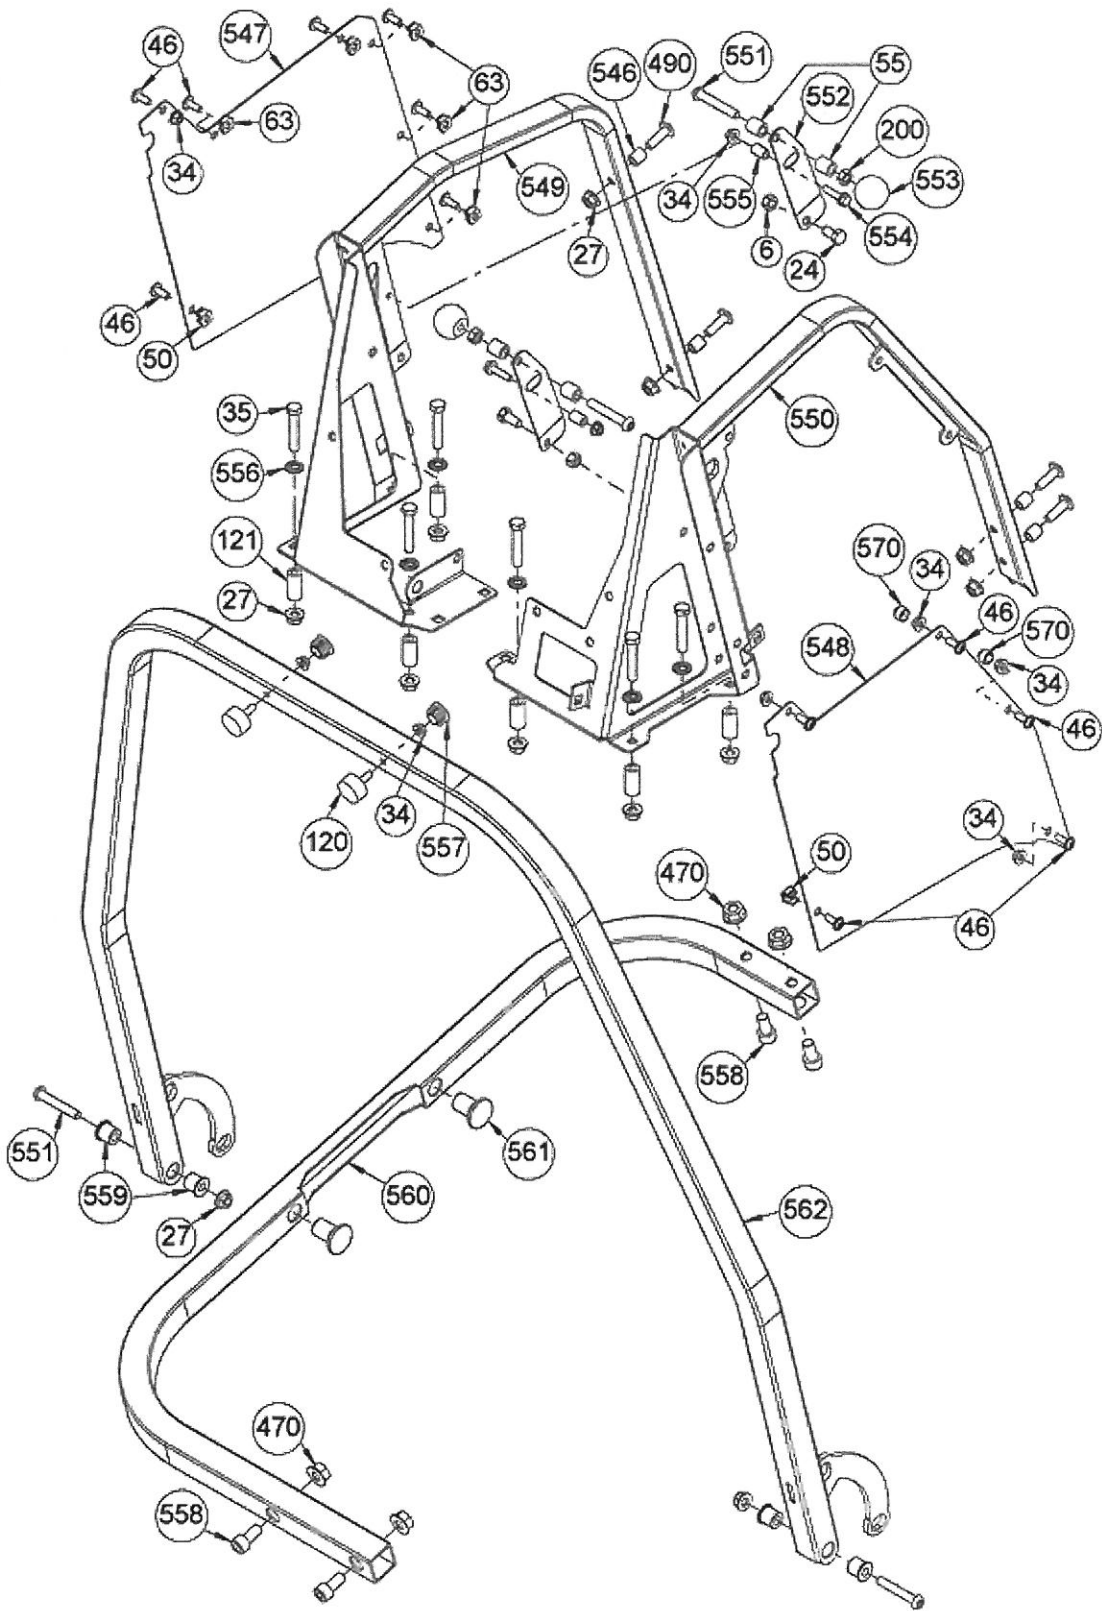

Bügel

Bügel

Pos	Artikel-Nr		Menge	Bezeichnung
6	G07906001	E06261	2	6kt- Mutter selbstsichernd (6 Stk.)
24	G07838026	E03932	2	6kt- Schraube (10 Stk.)
27	G00007042	E06037	8	Sperrzahnmutter (3 Stk.)
34	G00007041	E05975	7	Sperrzahnmutter (3 Stk.)
35	G07837018	E03905	6	6kt- Schraube (3 Stk.)
46	G00009159	E11673	11	Linsen-Flanschkopfschr.m.Torx (10 Stk.)
50	G00007057	E08437	2	Kastenmutter (5 Stk.)
55	G00024066	G00024066	4	Hülse
63	G00007046	E06672	4	Kastenmutter (2 Stk.)
120	G00008209	G00008209	2	Gummimetallpuffer
121	G00024081	G00024081	6	Hülse
200	G07839003	E01906	2	6kt- Mutter (10 Stk.)
470	G00007051	E07668	4	Sicherungsmutter (2 Stk.)
490	G00009196	G00009196	4	Linsenflanschkopfschr.m.Innen6kt.
546	G00024082	G00024082	4	Hülse
547	G90426059	G90426059	1	Seitendeckel links
548	G90426058	G90426058	1	Seitendeckel rechts
549	G90426017	G90426017	1	Halter links
550	G90426014	G90426014	1	Halter rechts
551	G00009198	G00009198	4	Linsenkopfschr.m.Torx
552	G90422006	G90422006	2	Federblech
553	G07917001	E07245	2	Kugelknopf
554	G07913012	E11920	2	Schraube (4 Stk.)
555	G00024022	E07123	2	Anschlaghülse
556	G00042012	E07132	6	Sperrkantscheibe (4 Stk.)
557	G00029026	E11898	2	Lamellenstopfen (10 Stk.)
558	G07833038	E11373	2	Zylinderschr.m.Innen-6kt. (4 Stk.)
559	G90426007	G90426007	4	Hülse
560	G90426049	G90426049	1	Bügel
561	G00029034	G00029034	2	Stopfen
562	G90426006	G90426006	1	Bügel
570	G00029035	G00029035	2	Kappe-Verschluss-M6