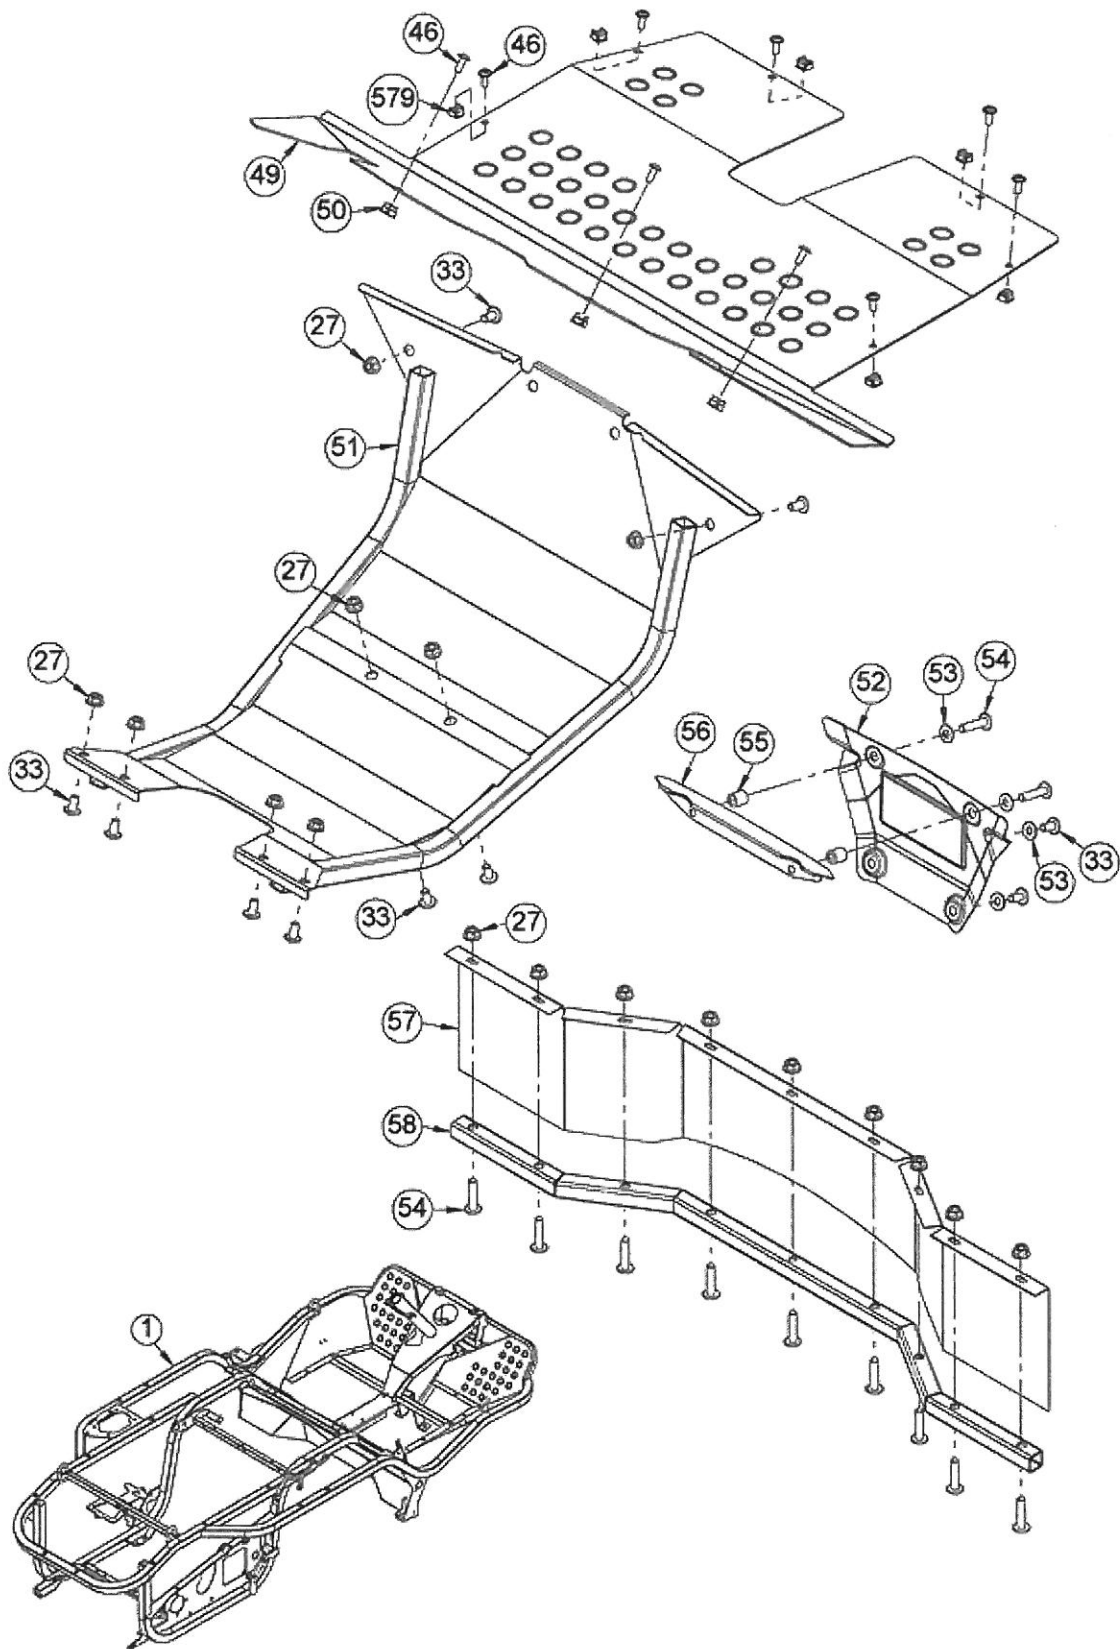

Abdeckungen vorn

Abdeckungen vorn

Pos	Artikel-Nr		Menge	Bezeichnung
1	G90420036	G90420036	1	Rahmen AS 1040
27	G00007042	E06037	17	Sperrzahnmutter (3 Stk.)
33	G00009175	E12497	9	Linsen-Flanschkopfschr.m.Torx (2 Stk.)
46	G00009159	E11673	9	Linsen-Flanschkopfschr.m.Torx (10 Stk.)
49	G90426048	G90426048	1	Bodenblech
50	G00007057	E08437	3	Kastenmutter (5 Stk.)
51	G90426003	G90426003	1	Frontschutz
52	G90428002	G90428002	1	Verkleidung
53	G07926001	E08403	4	Scheibe (4 Stk.)
54	G00009069	E06613	13	Linsenflanschkopfschr. m.Innen6kt. (2 St
55	G00024066	G00024066	2	Hülse
56	G90428003	G90428003	1	Winkel
57	G90426036	G90426036	1	Schutztuch
58	G90426050	G90426050	1	Schutztuchrohr
579	G00007055	E08289	6	Kastenmutter (5 Stk.)