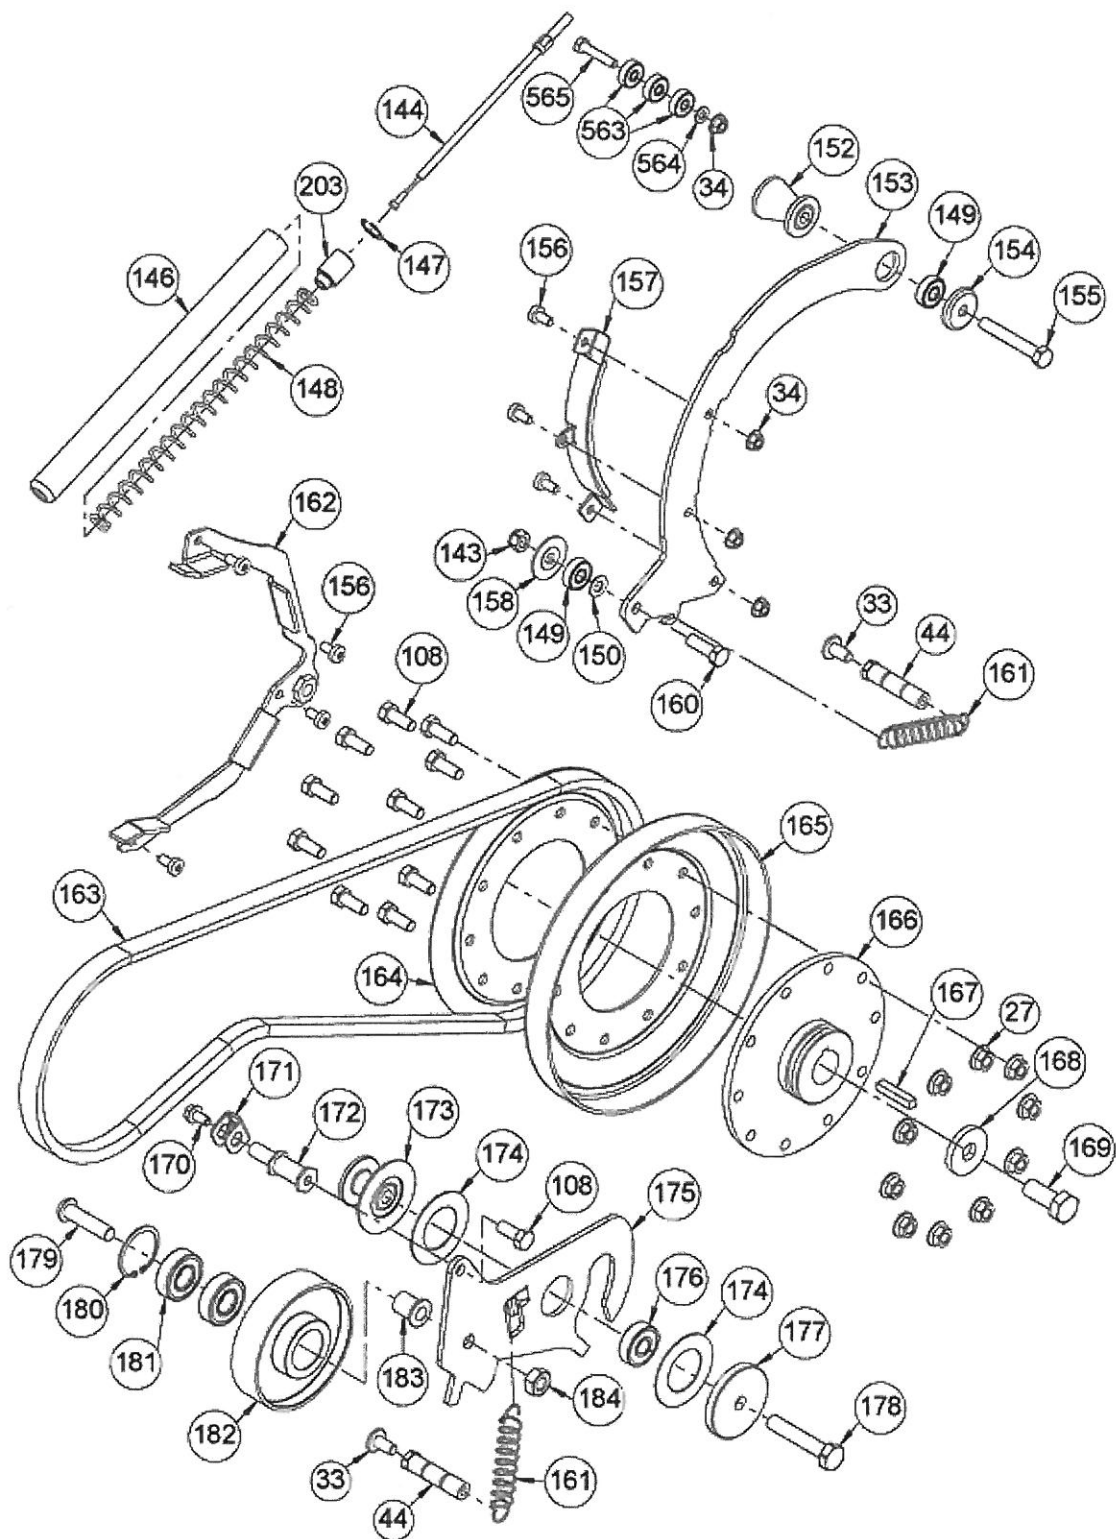

Riemenspanner und Bremshebel

Riemenspanner und Bremshebel

Pos	Artikel-Nr		Menge	Bezeichnung
27	G00007042	E06037	10	Sperrzahnmutter (3 Stk.)
33	G00009175	E12497	2	Linsen-Flanschkopfschr.m.Torx (2 Stk.)
34	G00007041	E05975	3	Sperrzahnmutter (3 Stk.)
44	G90425026	G90425026	2	Riemenführung
108	G07838028	E03938	10	6kt- Schraube (10 Stk.)
143	G07846001	E01912	1	6kt- Mutter selbstsichernd (10 Stk.)
144	G00020195	G00020195	1	Messerkupplungszug
146	G90425020	G90425020	1	Federhülse lang
147	G07823017	G07823017	1	Sicherungsring f. Bohrung (10 Stk.)
148	G00001082	G00001082	1	Druckfeder
149	G07830055	G07830055	2	Rillenkugellager
150	G07856010	E04337	1	Tellerfeder (5 Stk.)
152	G90434010	G90434010	1	Lagerbolzen
153	G90434007	G90434007	1	Bremshebel
154	G06822031	E08449	1	Lagerscheibe
155	G07837015	E03777	1	6kt- Schraube (5 Stk.)
156	G00009083	E06753	4	Linsenkopfschraube m.Innentorx (2 Stk.)
157	G90434008	G90434008	1	Bremsbelaghalter mit Bremsbelag
158	G00010130	E11606	1	Sonderscheibe
160	G07838029	E03939	1	6kt- Schraube (5 Stk.)
161	G00002056	E07867	2	Zugfeder
162	G90425015	G90425015	1	Riemenführung
163	G07857035	E08304	1	Hochleistungskeilriemen
164	G90425004	G90425004	1	Riemenscheibenhälfte
165	G90425006	G90425006	1	Bremstrommel
166	G90425012	G90425012	1	Riemenscheibennabe
167	G07865011	E06649	1	Passfeder
168	G07861004	E07213	1	Scheibe
169	G07838057	E08793	1	6kt- Schraube
170	G07913008	E10836	1	Flanschschraube (20 Stk.)
171	G90425027	G90425027	1	Gabelkopf
172	G90425025	G90425025	1	Einhängebolzen
173	G90425024	G90425024	1	Lagerscheibe
174	G00010138	E13009	2	Anlaufscheibe
175	G90425023	G90425023	1	Riemenspanner
176	G07830047	E12509	1	Rillenkugellager
177	G90120019	E13006	1	Lagerscheibe
178	G07837046	E05555	1	6kt- Schraube
179	G07922003	E10159	1	Linsenkopfschr. mit Innen6kt
180	G07823011	E04330	1	Sicherungsring f. Bohrung (5 Stk.)
181	G07830051	E12502	2	Rillenkugellager
182	G90425014	G90425014	1	Spannrolle
183	G00024083	G00024083	1	Hülse
184	G07839008	E01953	1	6kt- Mutter (10 Stk.)
203	G60025019	G60025019	1	Führung
563	G07830041	E10482	3	Rillenkugellager
564	G07847051	E10483	1	Passscheibe (10 Stk.)