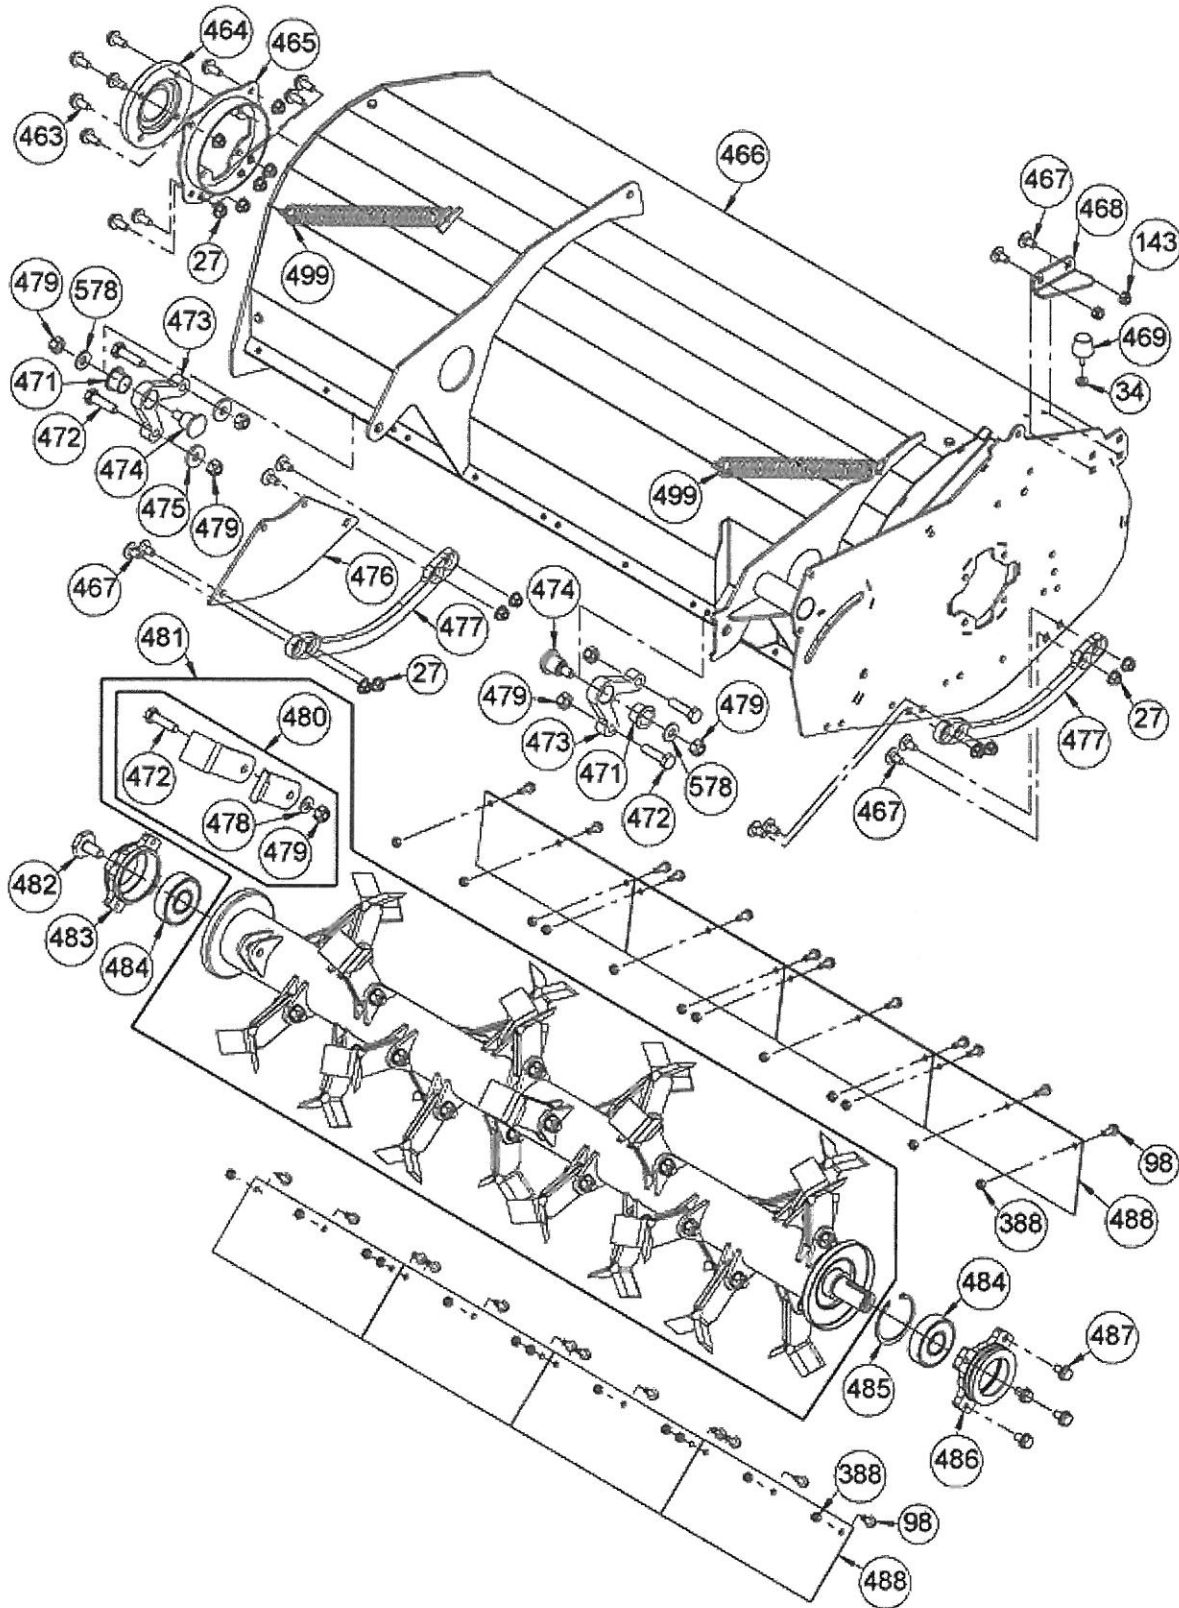

Schlegelwerk

Schlegelwerk

Pos	Artikel-Nr		Menge	Bezeichnung
27	G00007042	E06037	14	Sperrzahnmutter (3 Stk.)
34	G00007041	E05975	1	Sperrzahnmutter (3 Stk.)
98	G00009094	E07247	24	Sicherungsschraube (2 Stk.)
143	G07846001	E01912	2	6kt- Mutter selbstsichernd (10 Stk.)
388	G07906002	E06667	24	6kt- Mutter selbstsichernd (10 Stk.)
463	G00009146	E10417	10	Sicherungsschraube (4 Stk.)
464	G90420055	G90420055	1	Deckel
465	G90420052	G90420052	1	Lagerschild
466	G90420049	G90420049	1	Haube AS 1040
467	G07827018	E08387	2	Flachrundschr. m. 4kt- Ansatz (10 Stk.)
468	G90420075	G90420075	1	Winkel
469	G00008061	E04597	1	Anschlagpuffer
471	G00028069	G00028069	2	DU-Bundbuchse
472	G00009188	G00009188	4	6kt- Schraube
473	G90420070	G90420070	2	Flansch
474	G90420071	G90420071	2	Bundschraube
475	G07861007	E08496	2	Scheibe
476	G90420073	G90420073	1	Verschlussblech
477	G90420074	G90420074	2	Kufe
478	G07812009	G07812009	28	Federscheibe
479	G07906004	E08659	34	6kt- Mutter selbstsichernd
480	G90180003	G90180003	28	Schlegelmesser mit Befestigung
481	G90423001	G90423001	1	Welle mit 28 Schlegelsatz
482	G90420072	G90420072	1	Sechskantschraube
483	G90420054	G90420054	1	Flansch
484	G07830052	E12740	2	Rillenkugellager
485	G07823006	E03102	1	Sicherungsring f. Bohrung (2 Stk.)
486	G90420053	G90420053	1	Flansch
487	G00009199	G00009199	4	Sicherungsschraube
488	G90426035	G90426035	8	Auswurfgummi
499	G00002084	G00002084	2	Zugfeder
578	G07928002	E10618	2	Spannscheibe (4 Stk.)