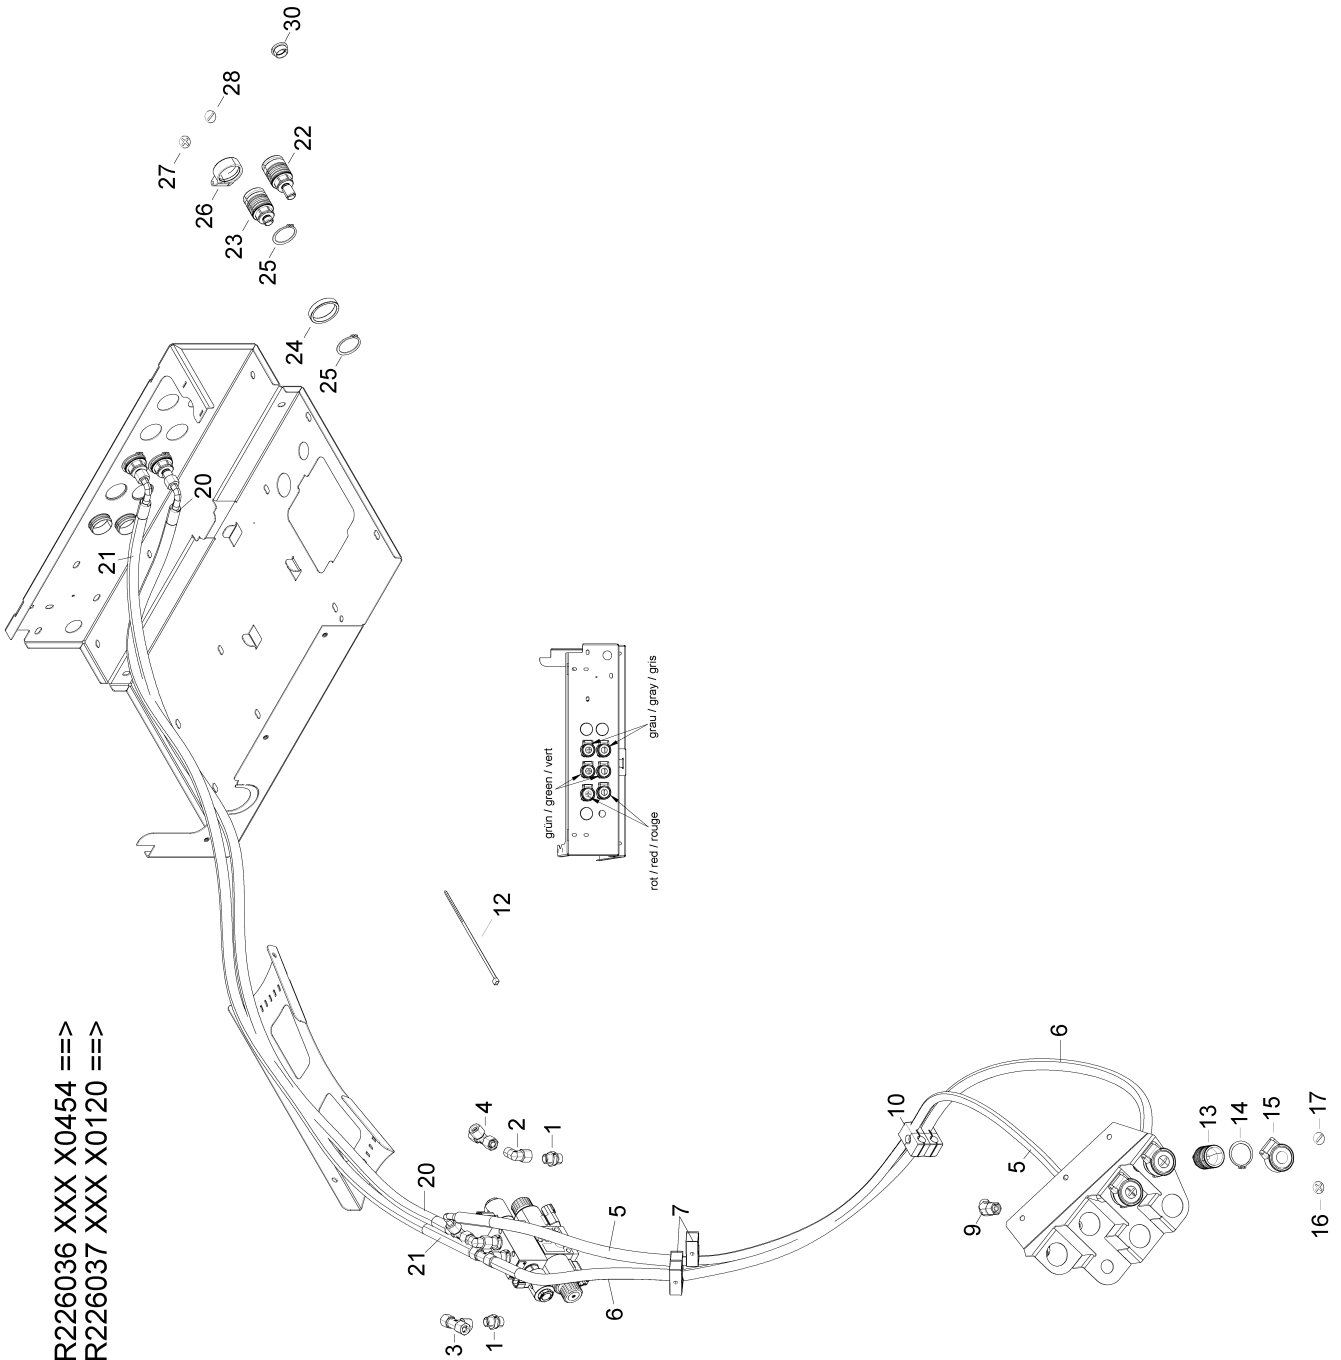

136 Leitungen Steuergeräte - grün - Serie 2

Serie 2
H75: VAR226036 XXX X0454 ==>
H95: VAR226037 XXX X0120 ==>

Material: 136 L
ZNR: 226132179
grün

136 Leitungen Steuergeräte - grün - Serie 2

Zusatzinfo

[K] RADSTAND / WHEEL BASE / EMPATTEMENT 2150
MM

[L] RADSTAND / WHEEL BASE / EMPATTEMENT 2350
MM

Pos.	Artikelnr.	Version	Bezeichnung	Zusatzinfo	Menge	Einheit
1	900420217		STUTZEN		2	ST
2	999161308		STUTZEN		1	ST
3	999161307		STUTZEN		1	ST
4	999161309		STUTZEN		1	ST
5	999162291		SCHLAUCH		1	ST
6	999162153	K	DRUCKSCHLAUCH A1 8 X 1470 N1621		1	ST
6	999162119	L	SCHLAUCH		1	ST
7	999164109		SCHELLE			ST
NA	999111297		SECHSKANTSCHRAUBE		1	ST
NA	999125301		SCHEIBE		1	ST
9	999161325		STUTZEN		1	ST
10	999164141		SCHELLE			ST
NA	999112132		ZYLINDERSCHRAUBE		1	ST
12	999163701		KABELBAND		2	ST
13	900420276		MUFFE		2	ST
13.NA	900420904		O-RING	20,24X2,62	1	ST
14	999144118		SICHERUNGSRING		4	ST
15	900420339		DECKEL		2	ST
16	900420449		CLIP	GRUEN+	1	ST
17	900420450		CLIP	GRUEN-	1	ST
20	900410569		SCHLAUCH		1	ST
21	900410570		SCHLAUCH		1	ST
22	900420276		MUFFE		1	ST
22.NA	900420904		O-RING	20,24X2,62	1	ST
23	900420245		MUFFE		1	ST
23.NA	900420904		O-RING	20,24X2,62	1	ST
24	900620110		SCHEIBE		2	ST
25	999144118		SICHERUNGSRING		4	ST
26	900420339		DECKEL		2	ST
27	900420449		CLIP	GRUEN+	1	ST
28	900420450		CLIP	GRUEN-	1	ST
30	999232349		VSCHLSTOPFEN 23.6		1	ST