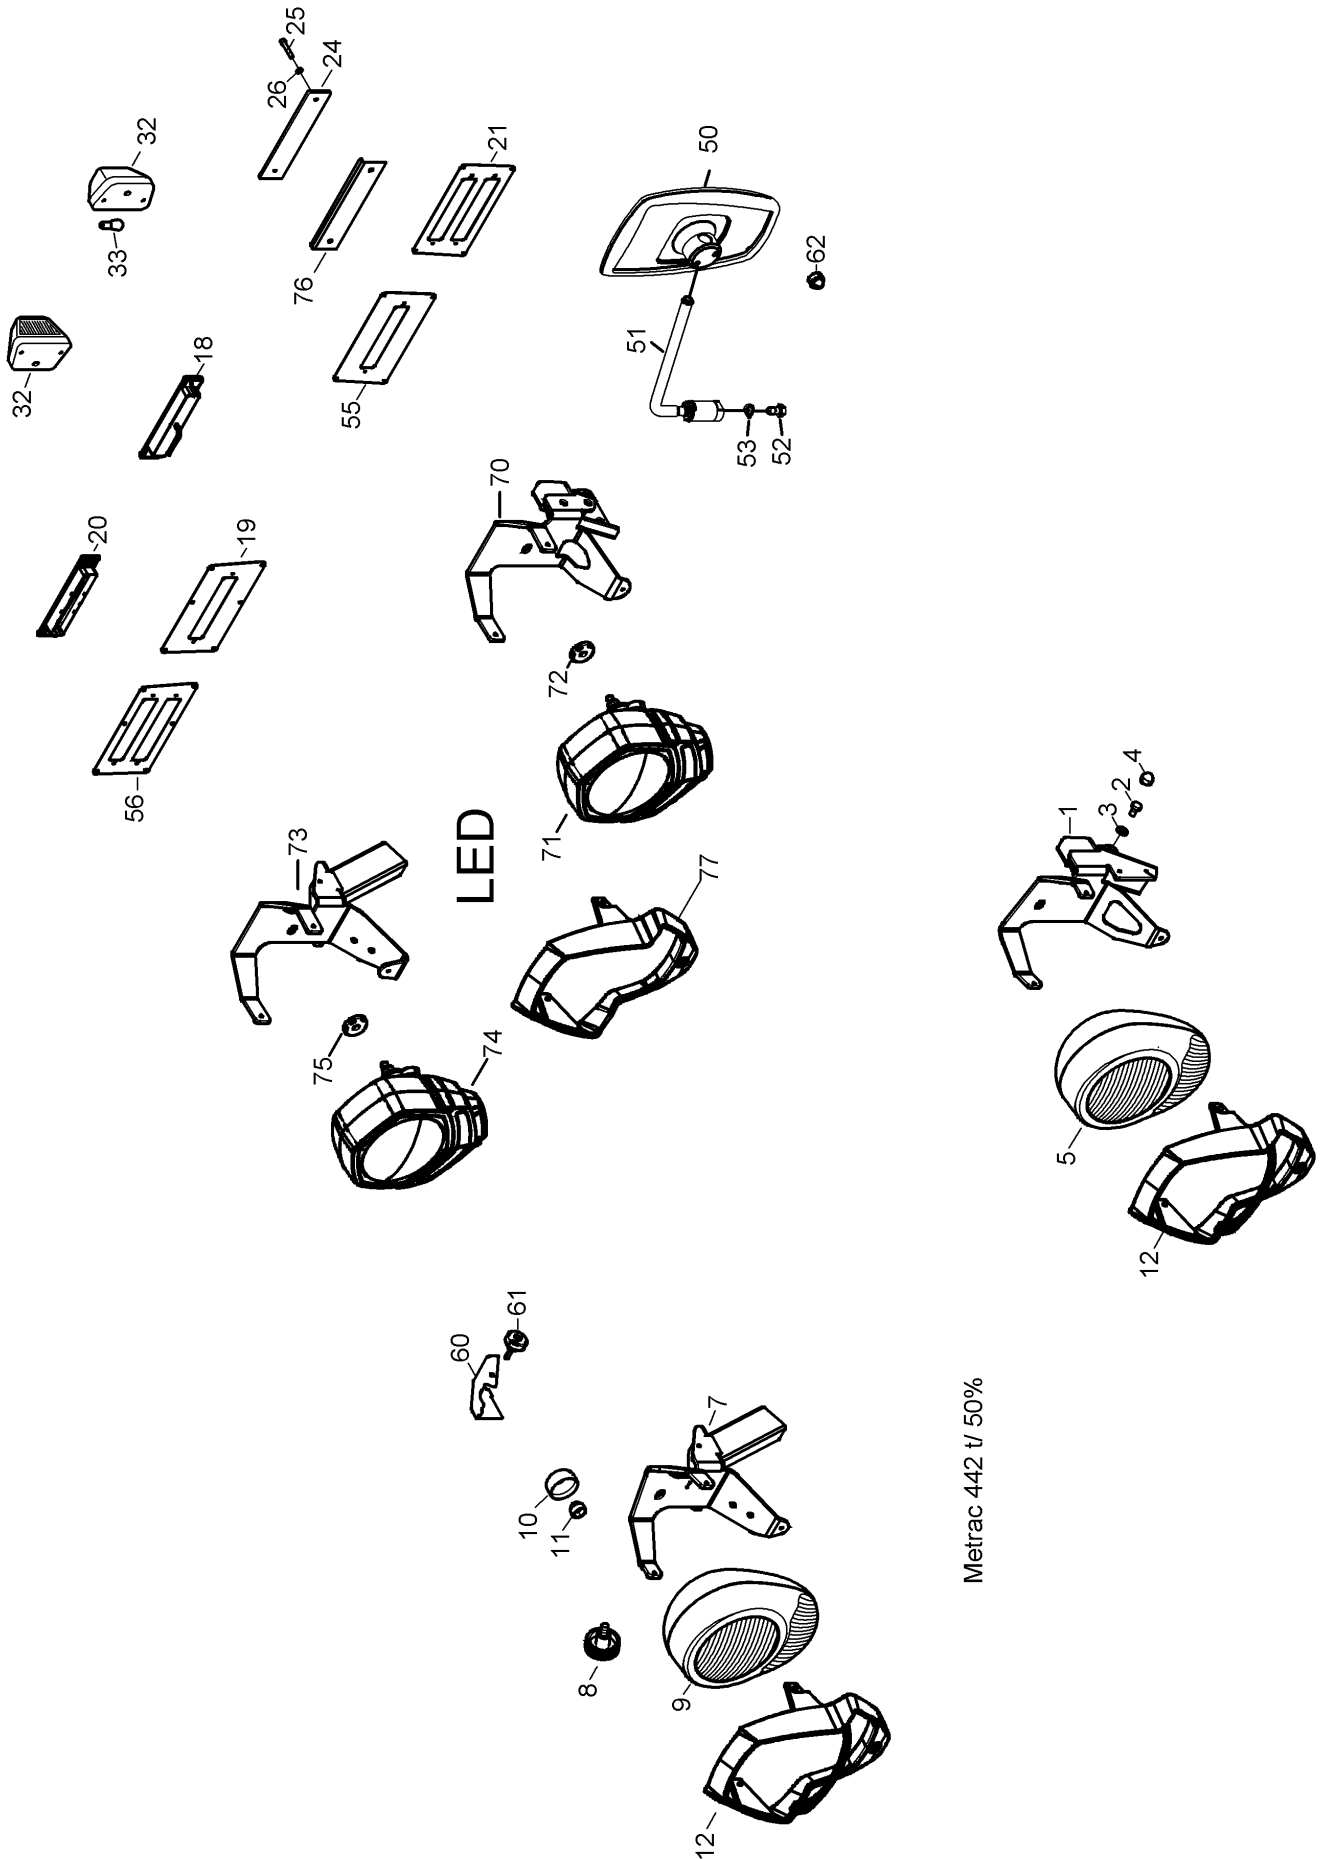

442 Scheinwerfer und Leuchten

Metrac 442 t/ 50%

442 Scheinwerfer und Leuchten

Pos.	Artikelnr.	Bezeichnung	Zusatzinfo	Menge	Einheit
1	226442228	KONSOLE		1	ST
2	999111110	SECHSKANTSCHRAUBE		3	ST
3	999126142	SCHEIBE		3	ST
4	999232404	KAPPE		1	ST
5	900530199	SCHEINWERFER	LINKS	1	ST
5.NA	999242618	GLÜHLAMPE		1	ST
5.NA	999242908	GLÜHLAMPE		1	ST
5.NA	900530938	SCHEIBE		1	ST
7	226442226	KONSOLE	RECHTS	1	ST
8	900510412	GRIFF		1	ST
9	900530200	SCHEINWERFER	RECHTS	1	ST
9.NA	999242618	GLÜHLAMPE		1	ST
9.NA	999242908	GLÜHLAMPE		1	ST
9.NA	900530938	SCHEIBE		1	ST
10	226442170	KAPPE		2	ST
11	999232404	KAPPE		1	ST
12	226442198	RAHMEN		2	ST
NA	999114606	SCHRAUBE		4	ST
NA	999114608	SCHRAUBE		2	ST
18	900530243	LEUCHTE		2	ST
19	226442239	LEUCHTENTRÄGER	RECHTS	1	ST
20	900530244	LEUCHTE		2	ST
21	226442240	LEUCHTENTRÄGER	LINKS	1	ST
na	999112325	SCHRAUBE		12	ST
na	999125101	SCHEIBE		12	ST
na	999121502	MUTTER		8	ST
24	900530201	RUECKSTRAHLER ROT 180*40	ROT	2	ST
25	999112202	ZYLINDERSCHRAUBE		4	ST
26	999125101	SCHEIBE		4	ST
32	225446113	KENNZEICHENLEUCHTE		2	ST
33	999242607	GLÜHLAMPE		2	ST
NA	999112218	ZYLINDERSCHRAUBE		4	ST
NA	999126110	SCHEIBE		4	ST
50	900535401	RÜCKSPIEGEL		2	ST
50.NA	900535901	ERSATZGLAS		1	ST
51	900535164	HALTER		2	ST
52	999111114	SECHSKANTSCHRAUBE		2	ST
53	999126134	SCHEIBE		2	ST
55	226442241	LEUCHTENHALTER LI. HI.	LINKS	1	ST