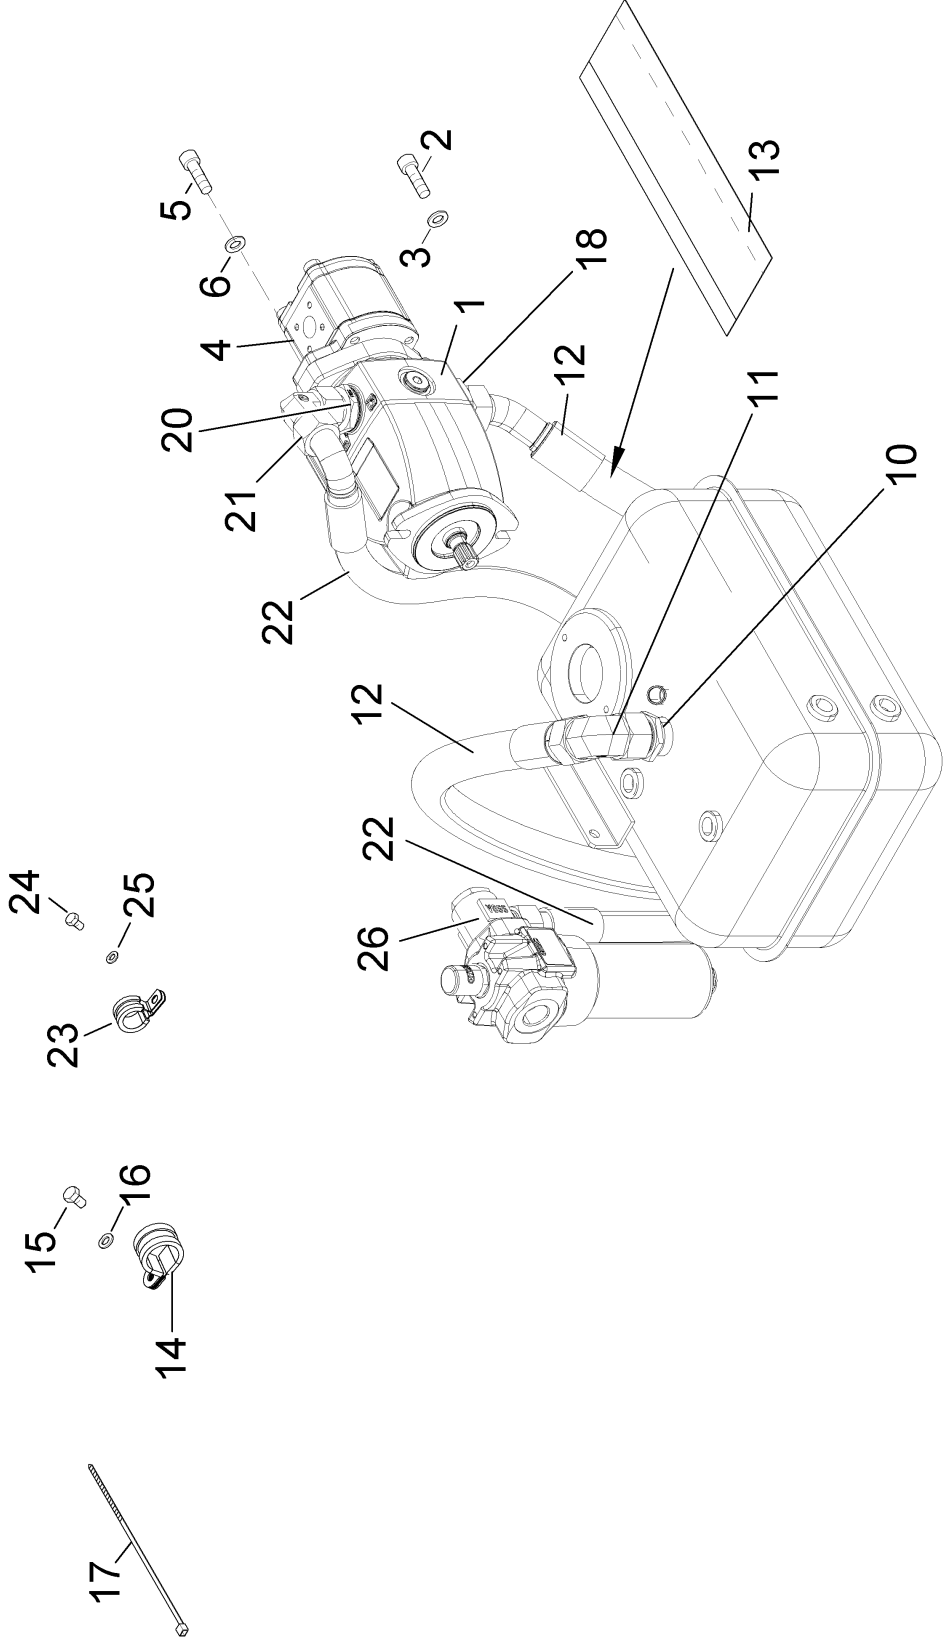

974 KD Info 974 - Teil 1

Ersatzteilliste für Kundendienstinfo 974 Teil 1
Spare parts list for customer service info 974 Part 1
Liste des pièces de rechange pour l'info service après-vente 974 partie 1
Elenco delle parti di ricambio per il servizio di assistenza clienti 974 Parte 1

Metrac 974 t / KD Info 974 Teil 1