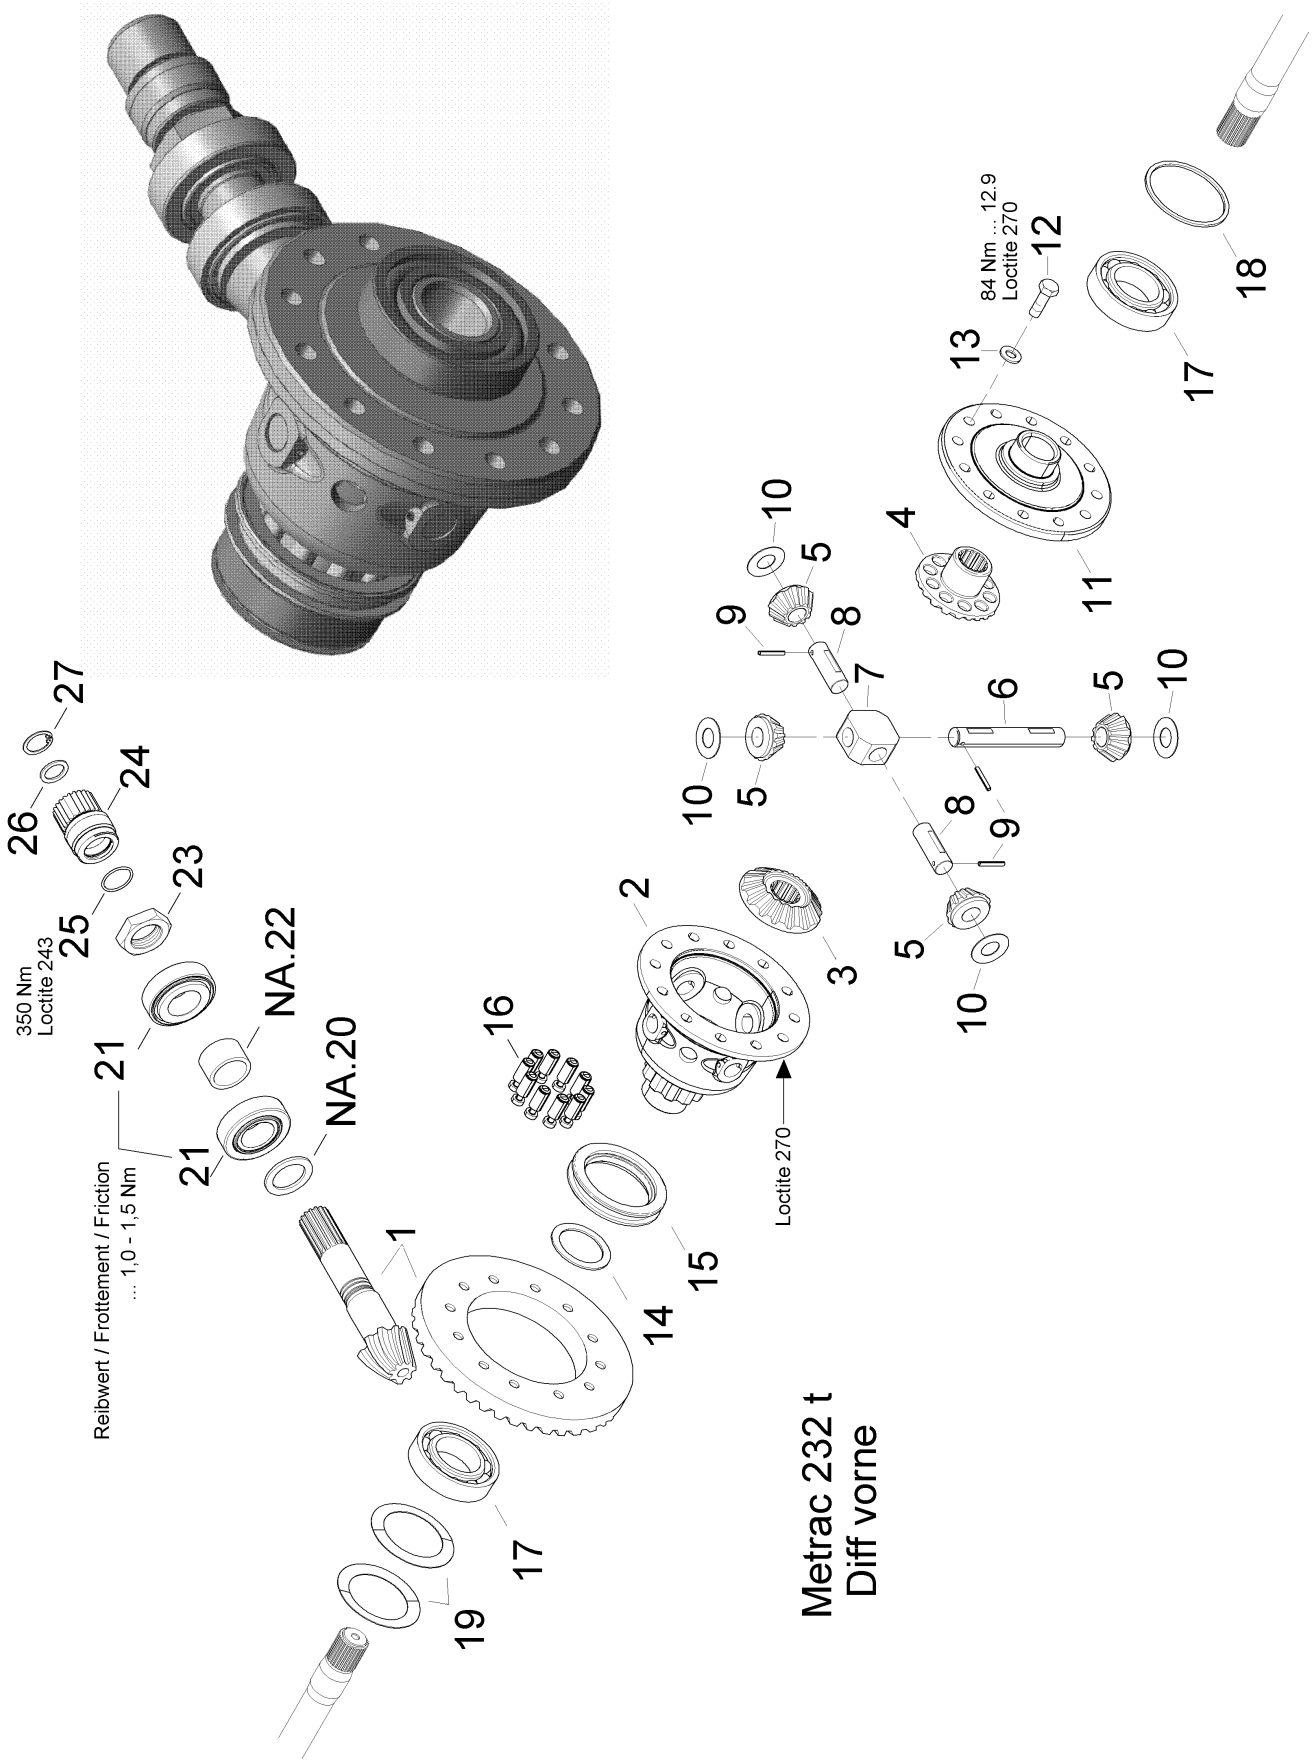

232 Differential vorne

232 Differential vorne

Pos.	Artikelnr.	Bezeichnung	Zusatzinfo	Menge	Einheit
1	226232111	KEGELRADSATZ	VORNE	1	ST
2	215222132	GEHÄUSE		1	ST
3	215222148	KEGELRAD	Z=16	1	ST
4	215222147	KEGELRAD	Z=16	1	ST
5	215222154	KEGELRAD	Z=10	4	ST
6	210222303	ACHSE		1	ST
7	215222134	KREUZSTÜCK		1	ST
8	215222133	ACHSE		2	ST
9	999132119	SPANNSTIFT		3	ST
10	MHK1203032	SCHEIBE		4	ST
11	215222116	DECKEL		1	ST
12	999111340	SECHSKANTSCHRAUBE		12	ST
13	999126130	SCHEIBE		12	ST
14	MHK1203043	SCHEIBE		1	ST
15	215222136	MUFFE		1	ST
16	215222135	SCHALTSTIFT		10	ST
17	900210119	RILLENKUGELL		2	ST
18	999125426	SCHEIBE		1	ST
18	999125427	SCHEIBE		1	ST
18	999125428	SCHEIBE		1	ST
19	999216105	TELLERFEDER 84,5X60,5X0,9 N 2161		2	ST
NA	225232912	SCHEIBENSATZ		1	ST
NA.20	225232127	SCHEIBE		1	ST
NA.20	225232128	SCHEIBE	3,0MM	1	ST
NA.20	225232129	SCHEIBE	3,1MM	1	ST
NA.20	225232130	SCHEIBE	3,2MM	1	ST
NA.20	225232131	SCHEIBE	3,3MM	1	ST
NA.20	225232132	SCHEIBE	3,4MM	1	ST
NA.20	225232133	SCHEIBE	3,5MM	1	ST
NA.20	225232134	SCHEIBE	3,6MM	1	ST
NA.20	225232135	SCHEIBE	3,7MM	1	ST
21	999222303	KEGELROLLENLAGER		2	ST
NA	225232913	BÜCHSE		1	ST
NA.22	225232150	BÜCHSE	25,000MM	1	ST
NA.22	225232151	BÜCHSE	25,025MM	1	ST
NA.22	225232152	BÜCHSE	25,050MM	1	ST
NA.22	225232153	BÜCHSE	25,075MM	1	ST
NA.22	225232154	BÜCHSE	25,100MM	1	ST
NA.22	225232155	BÜCHSE	25,125MM	1	ST