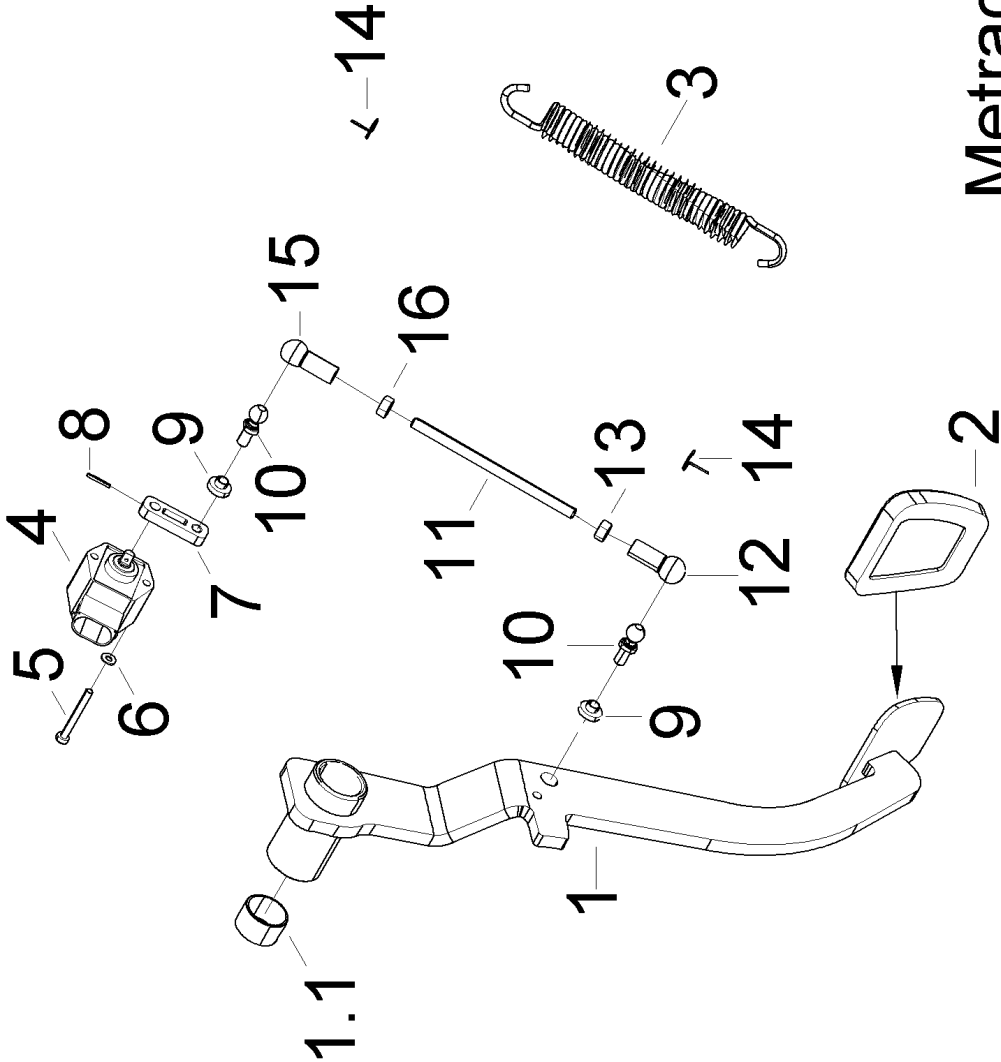

182 Inchpedal

Metrac 182 t

182 Inchpedal

Zusatzinfo

[Serie 1] H75 ==> VAR226036 XXX X0453 / H95:
==> VAR226037 XXX X0119

[Serie 2] H75: VAR226036 XXX X0454 ==> / H95:
VAR226037 XXX X0120 ==>

[A] BEI TAUSCH SENSOR NEU KALIBRIEREN /
RECALIBRATE SENSOR WHEN REPLACING /
RECALIBRER LE CAPTEUR EN CAS DE REMPLACEMENT

Pos.	Artikelnr.	Version	Bezeichnung	Menge	Einheit
1	226182166		PEDAL	1	ST
1.1	900220023		BÜCHSE	2	ST
2	215182109		PEDALÜBERZUG	1	ST
3	900310196		FEDER	1	ST
4	900540427	Serie 1	HALL-WINKELSENSOR 2 SIGNALE 45°	1	ST
4	900540720	Serie 2	HALL-WINKELSENSOR 45°	1	ST
5	999112213		ZYLINDERSCHRAUBE	2	ST
6	999125110		SCHEIBE	2	ST
7	226331181	A	HEBEL F. HALLGEBER	1	ST
8	999132632		SPANNSTIFT	1	ST
9	999142503		DICHTKAPPE	2	ST
10	999142205		KUGELZAPFEN	1	ST
11	226331177		GEWINDESTANGE M6	1	ST
12	999142301		KUGELPFANNE	1	ST
13	999121103		MUTTER	2	ST
14	999142304		BÜGEL	2	ST
15	999142313		KUGELPFANNE	1	ST
16	999121104		MUTTER	1	ST