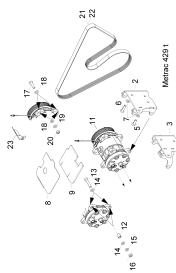

Klimaanlage - Kompressor