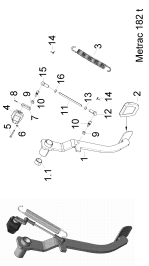

Illustration 100 - 199

Inchpedal