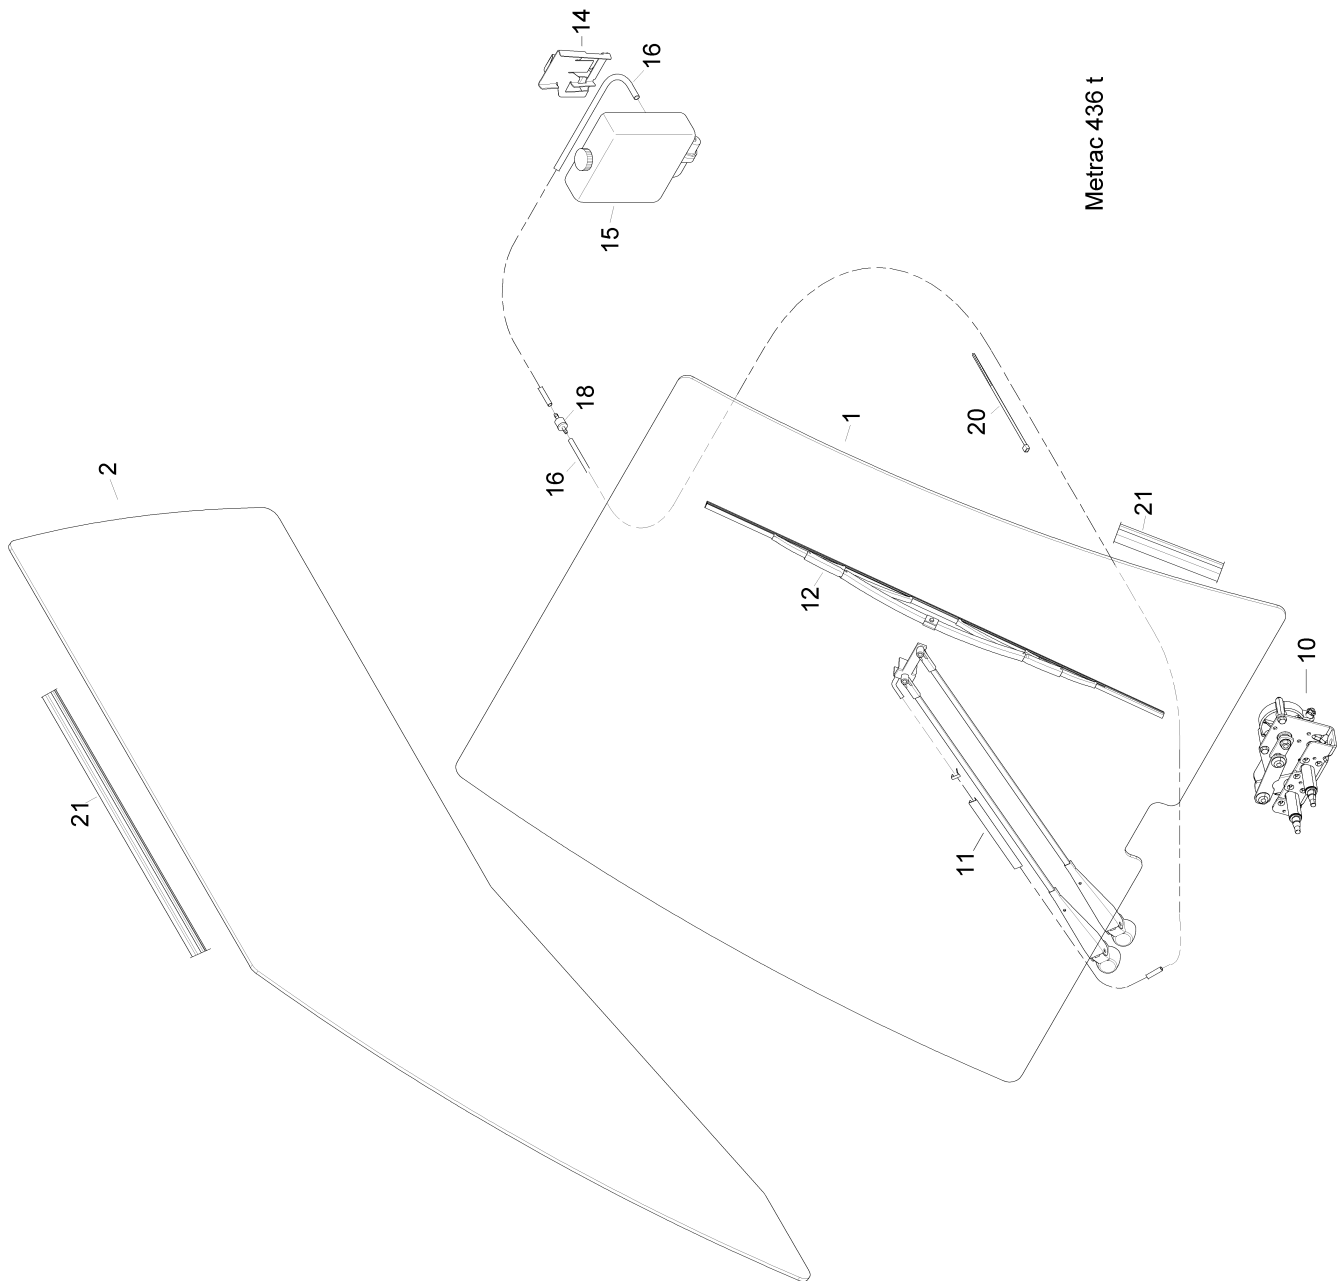

436 Front- und Seitenscheibe re., Scheibenwischer

436 Front- und Seitenscheibe re., Scheibenwischer

Pos.	Artikelnr.	Bezeichnung	Menge	Einheit
1	226426147	FRONTSCHIEBE	1	ST
2	226426148	SCHEIBE	1	ST
10	900541161	WISCHERMOTOR	1	ST
11	900541162	WISCHERARM	1	ST
12	900541163	WISCHERBLATT	1	ST
NA	900541164	WINKEL	1	ST
14	226401415	HALTER	1	ST
15	225426136	SCHEIBENWASCHANLAGE	1	ST
15.NA	215420938	DECKEL	1	ST
15.NA .NA	215421920	DICHTUNG	1	ST
15.NA	215420939	TÜLLE	1	ST
15.NA	215420940	PUMPE	1	ST
16	999386107	SCHLAUCH		M
18	225426181	VENTIL	2	ST
20	999163702	KABELBAND	10	ST
21	999387608	DICHTBAND A5 X 3 N3876		M