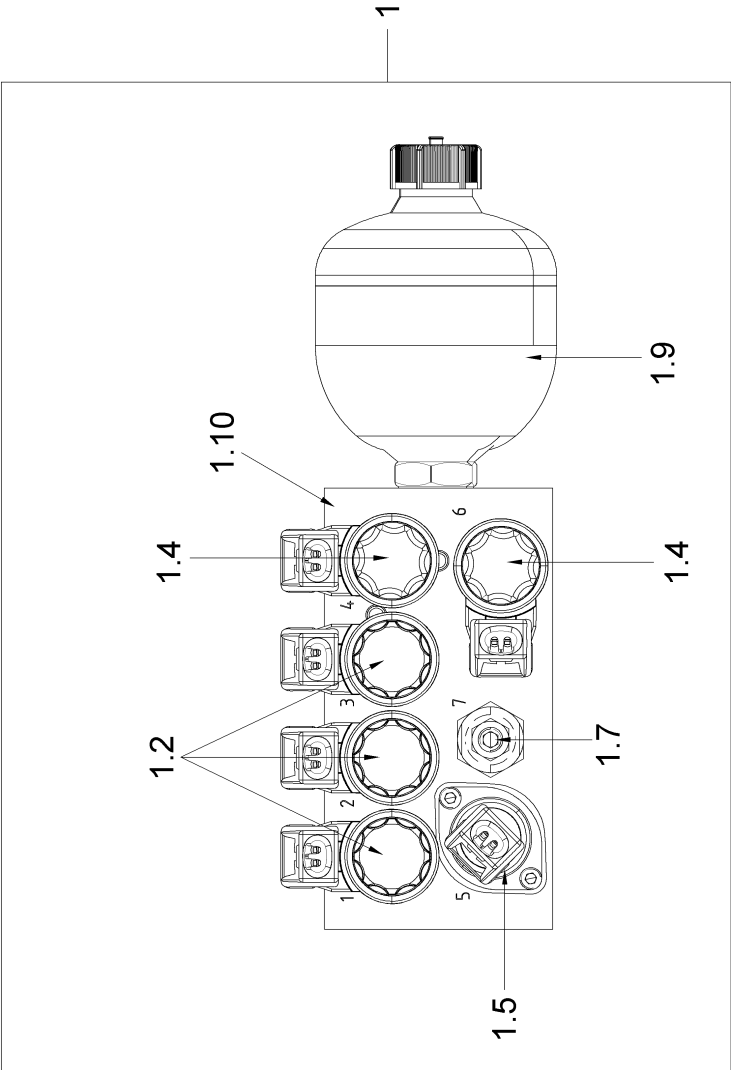

129 Schalthydraulik - Block

129 Schalthydraulik - Block

Pos.	Artikelnr.	Bezeichnung	Menge	Einheit
1	900433166	SCHALTVENTILBLOCK METRAC	1	ST
1.2	900433963	VENTIL	3	ST
1.4	900436904	VENTIL	2	ST
1.5	900436905	VENTIL	1	ST
1.7	900436907	VENTIL	1	ST
1.8	900436908	SCHRAUBE	1	ST
1.9	900433966	MEMBRANSPEICHER	1	ST
1.10	900436910	GEHÄUSE	1	ST
1.NA	900433964	MAGNETSPULE	5	ST
NA	999111109	SECHSKANTSCHRAUBE	4	ST
NA	999126142	SCHEIBE	4	ST