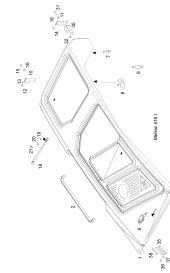

Motorhaube