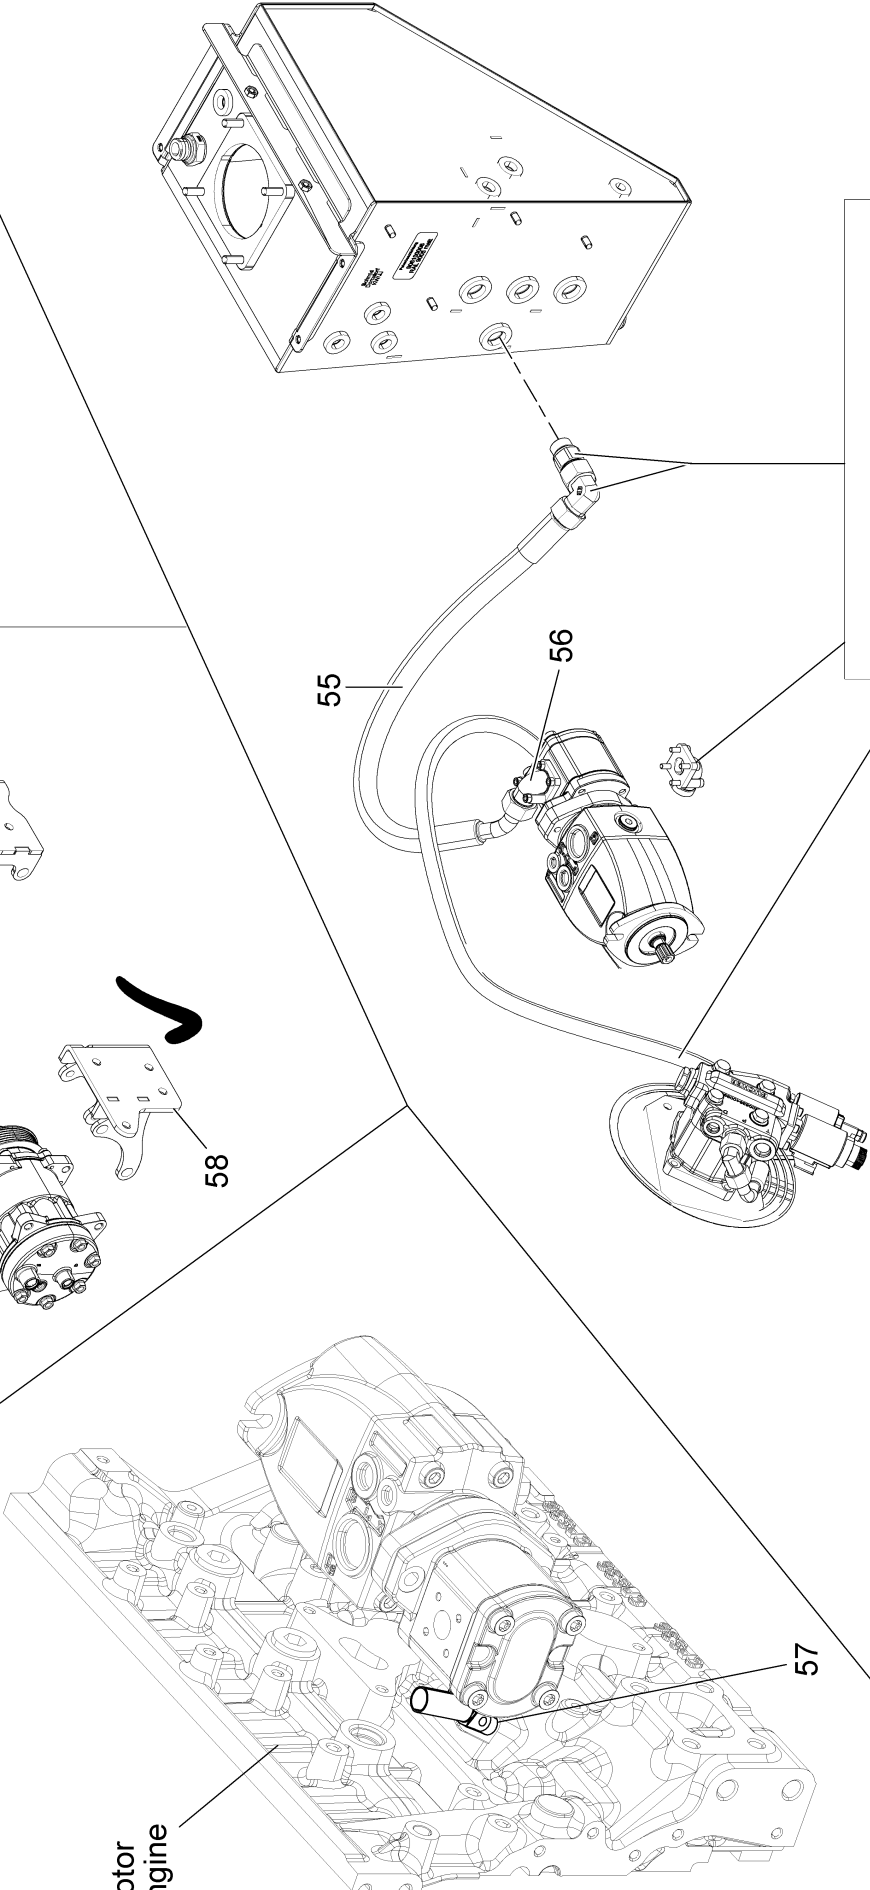

976 KD Info 974 - Teil 3

Ersatzteilliste für Kundendienstinfo 974 Teil 3
Spare parts list for customer service info 974 Part 3
Liste des pièces de rechange pour l'info service après-vente 974 partie 3
Elenco delle parti di ricambio per il servizio di assistenza clienti 974 Parte 3

Motor
Engine

verbaute Teile verwenden
Use installed parts
utiliser les pieces installées

Metrac 976 t / KD Info 974 Teil 3