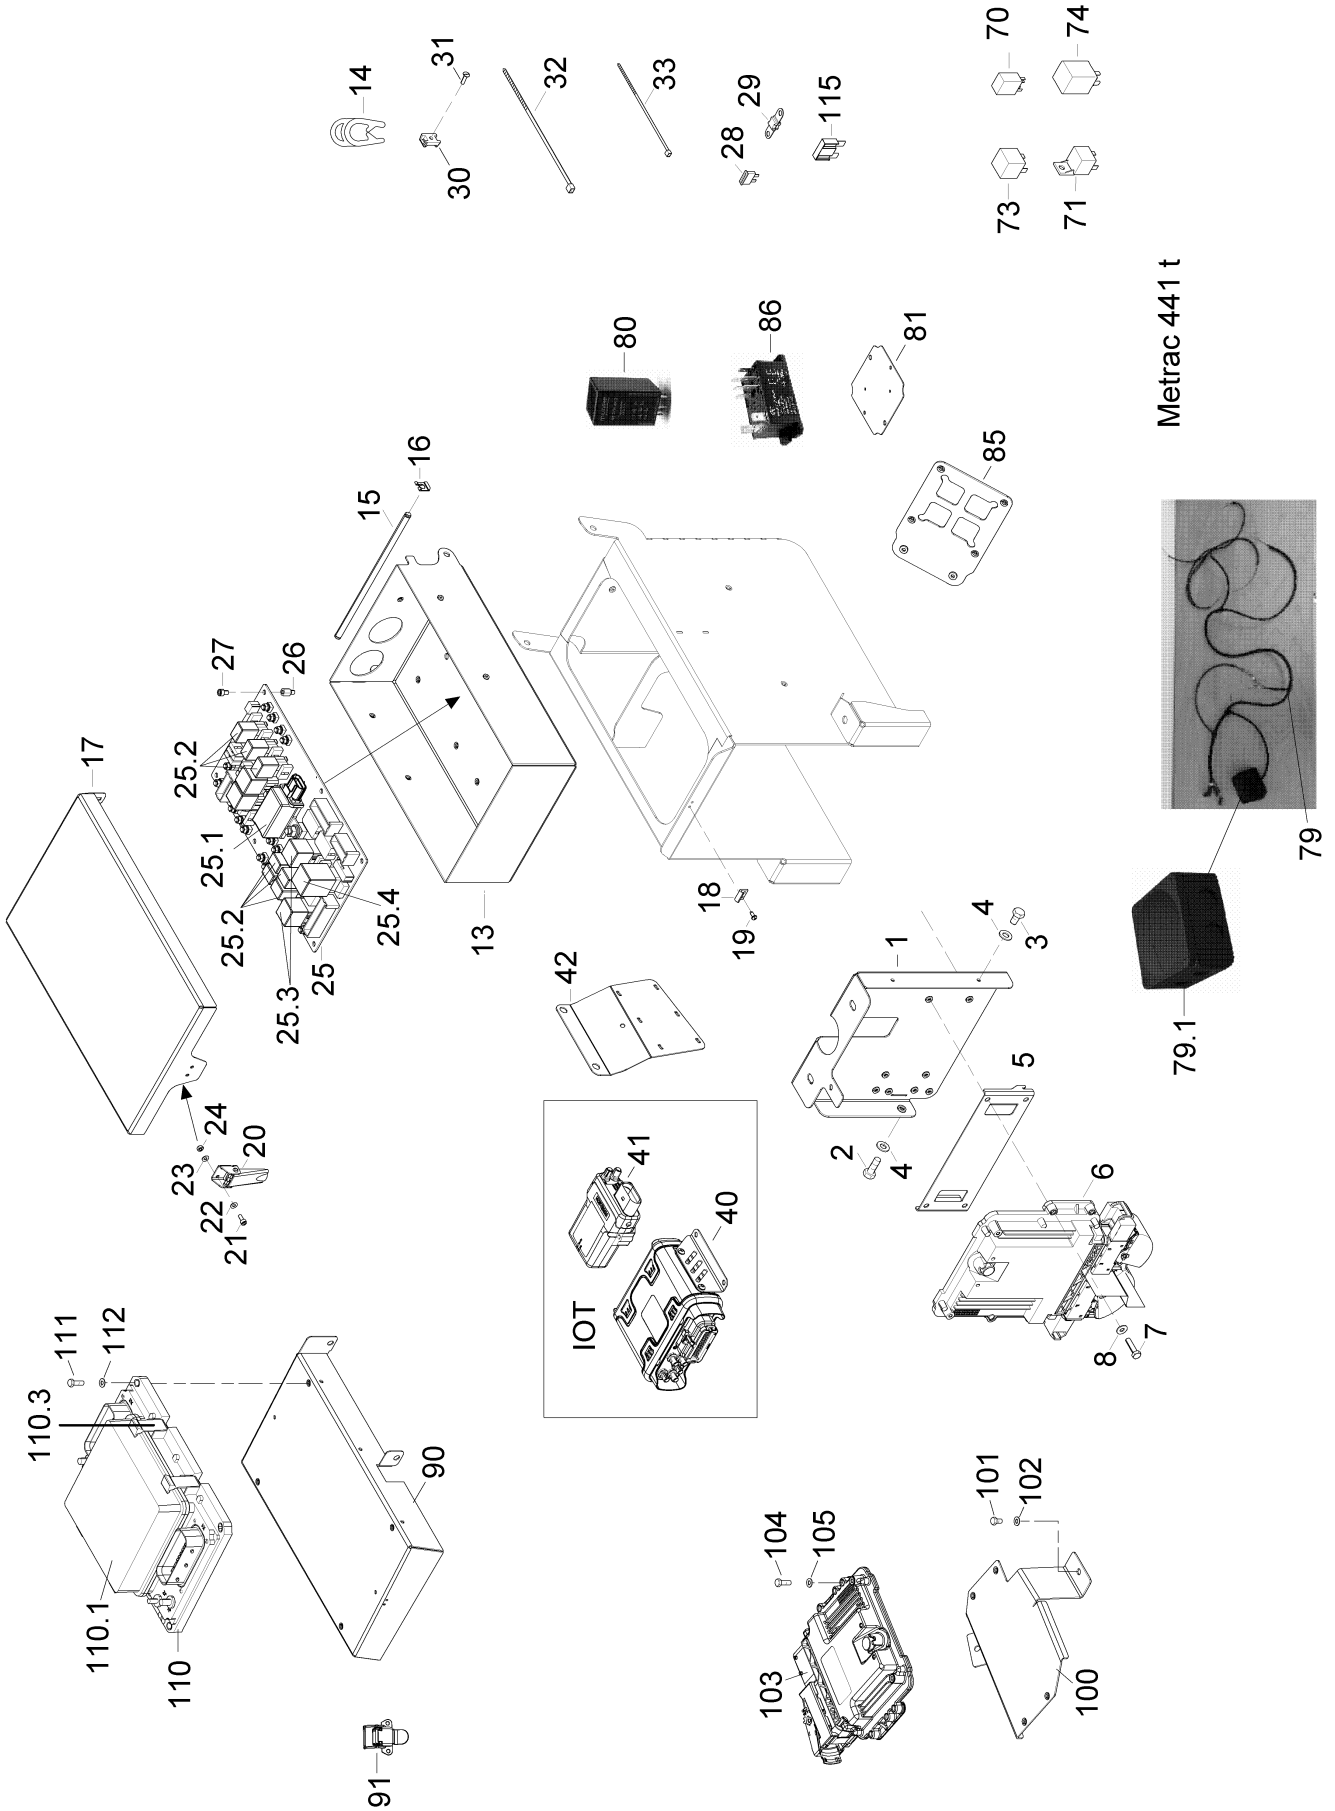

441 Platinen / Sicherungen / Kabelstränge

Metrac 441 t

441 Platinen / Sicherungen / Kabelstränge

Zusatzinfo

[B] VAR226036 XXX X0008 - VAR226036 XXX X0076 -----

[C] VAR226036 XXX X0142 ==> + VAR226036 XXX X0001 - VAR226036 XXX X0007 -----

[D] bis Gerätenummer VAR226036 XXX X0141 müssen die Kabelstränge Getriebe und Kabine gemeinsam getauscht werden -----

Up to unit number VAR226036 XXX X0141, the wiring harness of the gear unit and the cabin must be replaced together. -----

Jusqu'au numéro d'unité VAR226036 XXX X0141, le faisceau de câbles de la boîte de vitesses et de la cabine doit être remplacé ensemble. -----

Fino al numero di unità VAR226036 XXX X0141, il cablaggio del cambio e della cabina deve essere sostituito insieme. -----

[E] Kreise grün / grau + Heckhubwerk / Circles green / grey + rear linkage / Cercles verts / gris + relevage arrière -----

[Serie 1] H75 ==> VAR226036 XXX X0453 / H95: ==> VAR226037 XXX X0119 -----

[Serie 2] H75: VAR226036 XXX X0454 ==> / H95: VAR226037 XXX X0120 ==>

Pos.	Artikelnr.	Version	Bezeichnung	Zusatzinfo	Menge	Einheit
1	226441411		BLECH		1	ST
2	999111109		SECHSKANTSCHRAUBE		2	ST
3	999111134		SECHSKANTSCHRAUBE		1	ST
4	999126142		SCHEIBE		3	ST
5	226441410		BLECH		1	ST
6	900430662		ELEKRISCHES STEUERGERÄT	A39 - REXROTH	1	ST
7	999111107		SECHSKANTSCHRAUBE		4	ST
8	999126143		SCHEIBE		4	ST
NA	900430015		REXROTH RC5-6/40		1	ST
NA	999111107		SECHSKANTSCHRAUBE		4	ST
NA	999126143		SCHEIBE		4	ST
13	226441398	Serie 1	SICHERUNGSKASTEN		1	ST
14	999387204		PROFIL			M
15	226441408		ACHSE		1	ST
16	999133204		SL-SICHERUNG		2	ST
17	226441405	Serie 1	DECKEL		1	ST
18	900511109		GEGENHAKEN		1	ST
19	999112313		SCHRAUBE		2	ST
20	900511111	Serie 1	SPANNVERSCHLUSS		1	ST