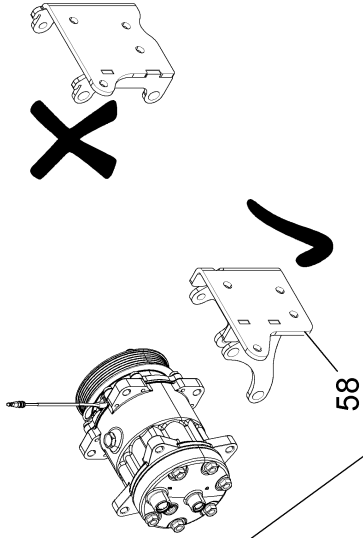

976 KD Info 974 - Teil 3

Ersatzteilliste für Kundendienstinfo 974 Teil 3
Spare parts list for customer service info 974 Part 3
Liste des pièces de rechange pour l'info service après-vente 974 partie 3
Elenco delle parti di ricambio per il servizio di assistenza clienti 974 Parte 3

Motor
Engine

verbaute Teile verwenden
Use installed parts
utiliser les pieces installées

Metrac 976 t / KD Info 974 Teil 3