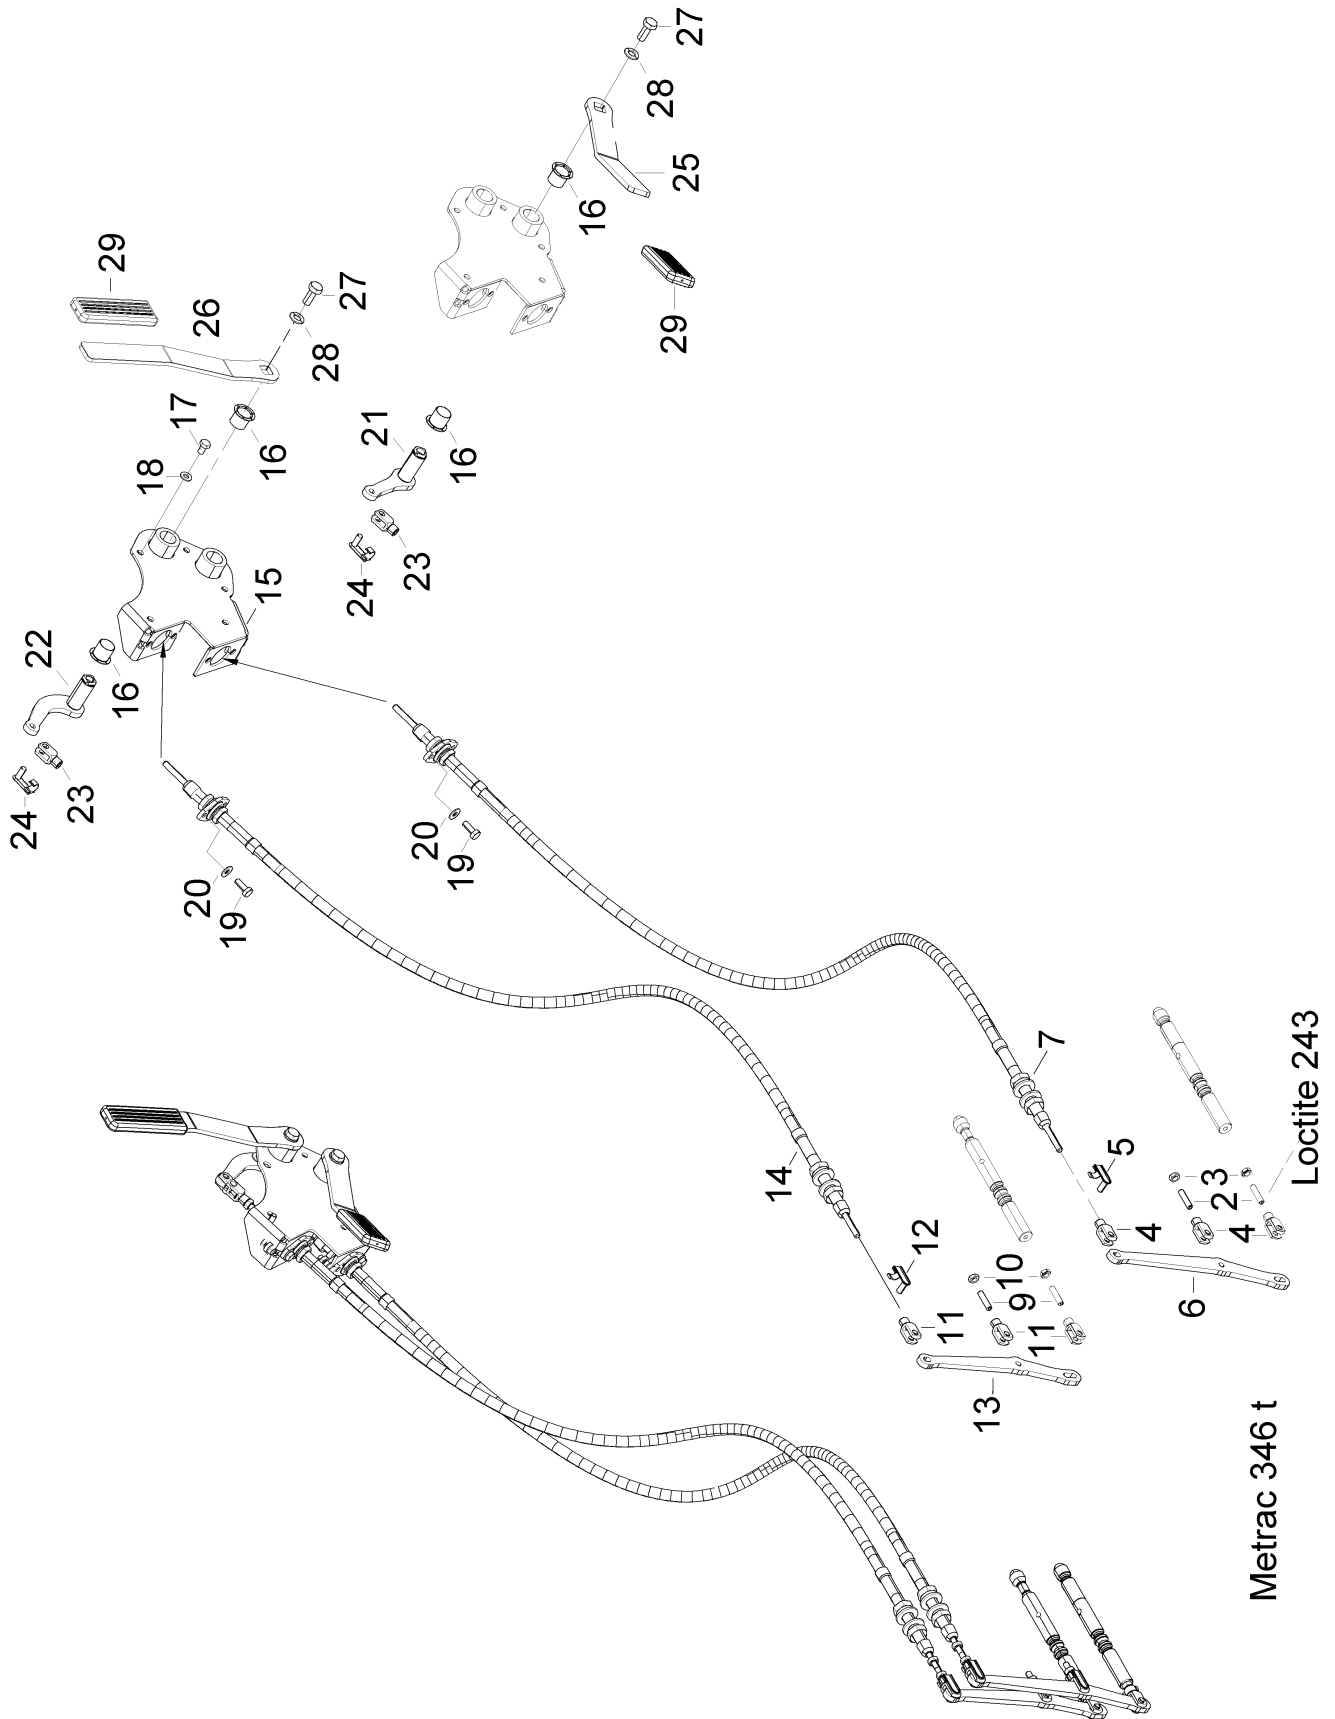

346 Schaltung Zapfwelle

346 Schaltung Zapfwelle

Pos.	Artikelnr.	Bezeichnung	Menge	Einheit
2	900612106	GEWINDESTANGE M6X30	2	ST
3	999121103	MUTTER	2	ST
4	999142101	GABELKOPF	3	ST
5	999131301	BOLZEN	3	ST
6	226346187	HEBEL	1	ST
7	226346189	SEILZUG	1	ST
9	900612106	GEWINDESTANGE M6X30	2	ST
10	999121103	MUTTER	2	ST
11	999142101	GABELKOPF	3	ST
12	999131301	BOLZEN	3	ST
13	226346188	HEBEL	1	ST
14	226346189	SEILZUG	1	ST
15	226346190	KONSOLE	1	ST
16	900225134	KUNSTSTOFFGLEITLAGER	4	ST
17	999111108	SECHSKANTSCHRAUBE	3	ST
18	999126132	SCHEIBE	3	ST
19	999111105	SECHSKANTSCHRAUBE	4	ST
20	999126143	SCHEIBE	4	ST
21	226346192	HEBEL	1	ST
22	226346194	HEBEL	1	ST
23	999142101	GABELKOPF	2	ST
24	999131301	BOLZEN	2	ST
25	226346197	HEBEL	1	ST
26	226346198	HEBEL	1	ST
27	999111110	SECHSKANTSCHRAUBE	2	ST
28	999126132	SCHEIBE	2	ST
29	900510117	GRIFF	2	ST