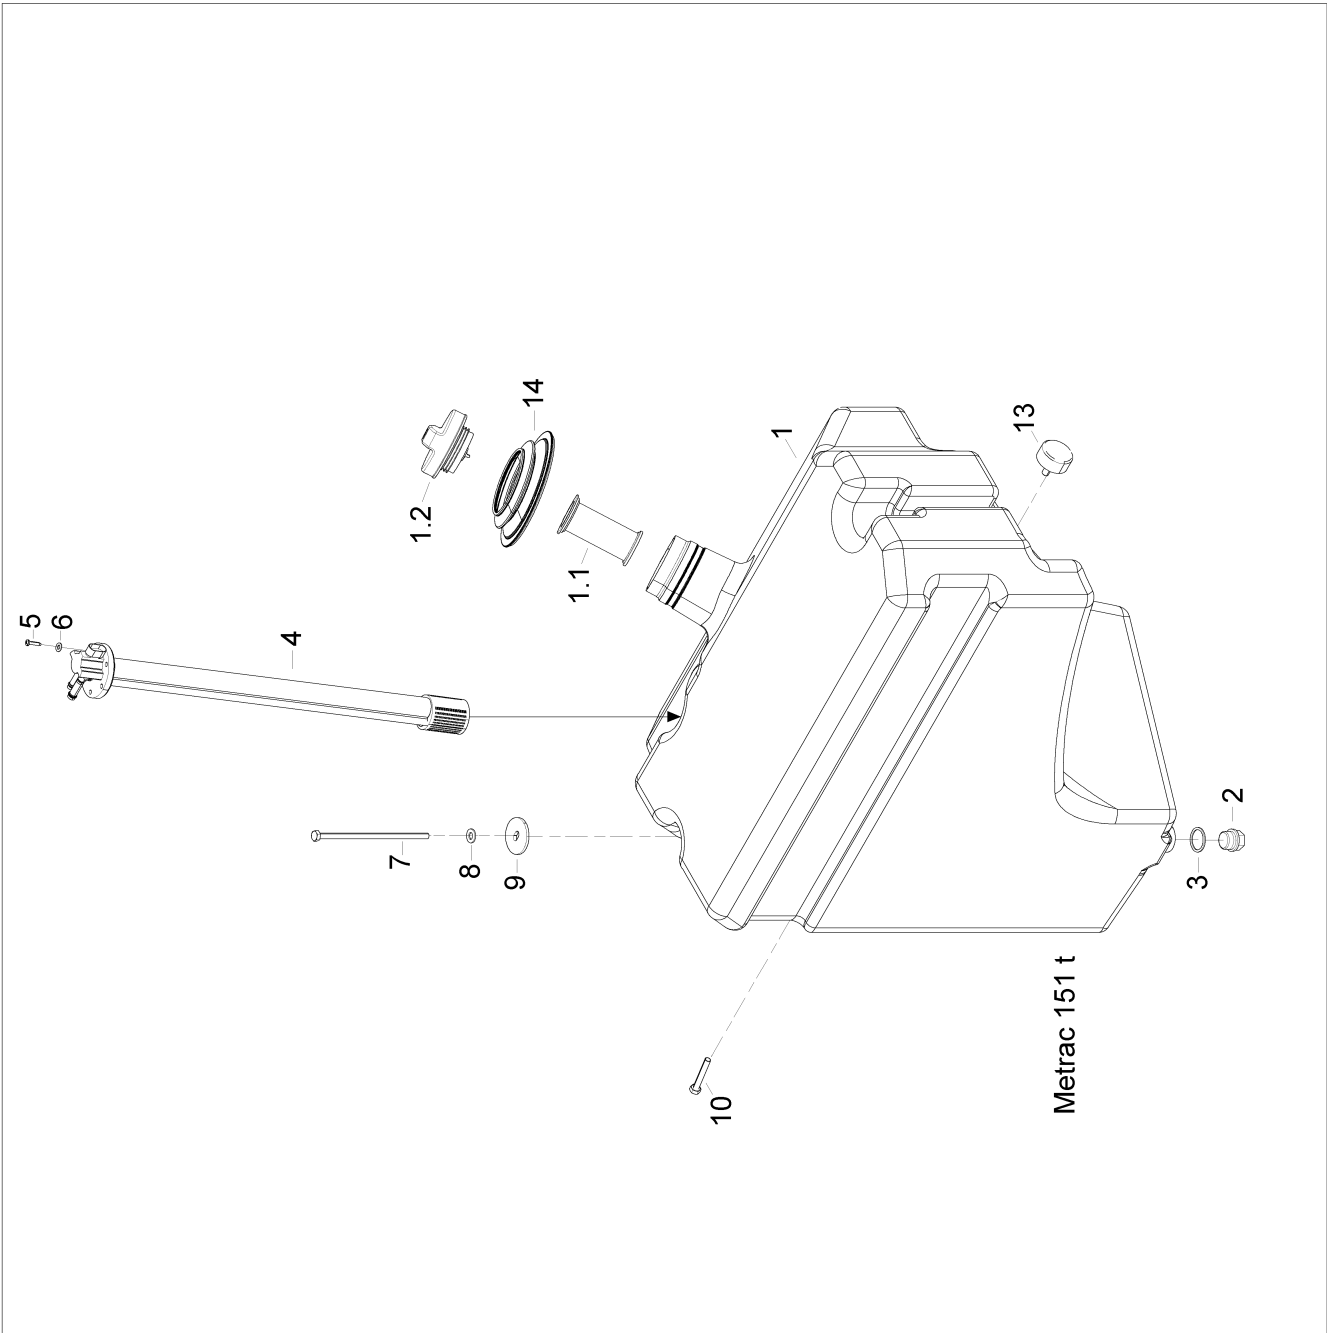

151 Kraftstofftank

151 Kraftstofftank

Pos.	Artikelnr.	Version	Bezeichnung	Menge	Einheit
NA	226151133	=Pos. 1-6	KRAFTSTOFFTANK_VOLLST	1	ST
1	226151134		TANK	1	ST
1.1	226151108		ZYLINDERSIEB	1	ST
1.2	226151109		TANKVERSCHLUSS	1	ST
2	240151142		SCHRAUBE	1	ST
3	999231411		O-RING	1	ST
4	226151135		TAUCHROHRGEBER L=553	1	ST
5	999112318		SCHRAUBE	6	ST
6	999126101		SCHEIBE	6	ST
7	999111309		SECHSKANTSCHRAUBE	2	ST
8	999126103		SCHEIBE	3	ST
9	226151136		SCHEIBE	3	ST
10	999111207		SECHSKANTSCHRAUBE	1	ST
13	226151139		BUCHSE	1	ST
14	226151138		FALTENBALG	1	ST