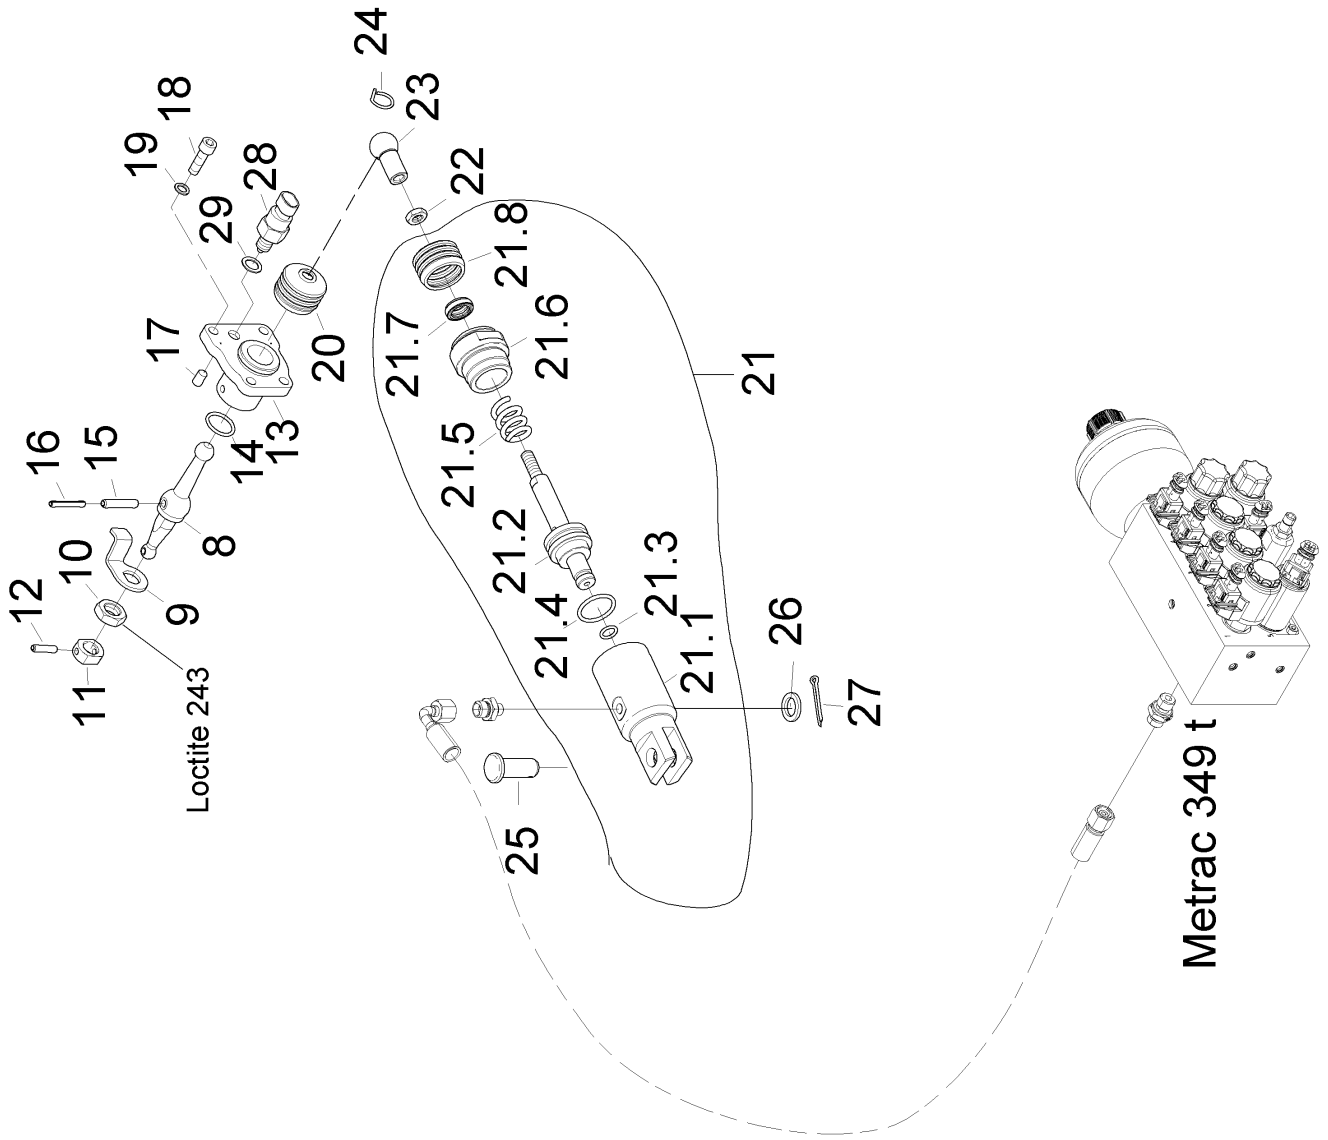

349 Betätigung Allradantrieb

349 Betätigung Allradantrieb

Pos.	Artikelnr.	Bezeichnung	Menge	Einheit
8	226213156	SCHALTFINGER	1	ST
9	226213157	KONTAKTGEBER	1	ST
10	999121225	MUTTER	1	ST
11	225213171	GLEITSTEIN	1	ST
12	999132127	SPANNSTIFT	1	ST
13	226213154	DECKEL	1	ST
14	999231452	O-RING	1	ST
15	999132142	SPANNSTIFT	1	ST
16	999132111	SPANNSTIFT	1	ST
17	999132305	ZYLINDERSTIFT	2	ST
18	999112102	ZYLINDERSCHRAUBE	4	ST
19	999126122	SCHEIBE	4	ST
20	900140125	FALTENBALG	1	ST
21	226349111	ZYLINDER	1	ST
21.1	226349108	ZYLINDER	1	ST
21.2	226349109	KOLBEN	1	ST
21.3	999231490	O-RING	1	ST
21.4	999231487	O-RING	1	ST
21.5	900310280	FEDER	1	ST
21.6	226349107	ZYLINDERKOPF	1	ST
21.7	900130103	ABSTREIFER	1	ST
21.8	900140125	FALTENBALG	1	ST
22	999121212	MUTTER	1	ST
23	999142303	KUGELPFANNE	1	ST
24	999142306	BÜGEL	1	ST
25	999131121	BOLZEN	1	ST
26	999125206	SCHEIBE	1	ST
27	999132402	SPLINT	1	ST
28	900544091	STOESSELSCHALTER - SCHLIESSER	1	ST
29	999125461	SCHEIBE	1	ST
29	999125466	SCHEIBE	1	ST
29	999125473	SCHEIBE	1	ST