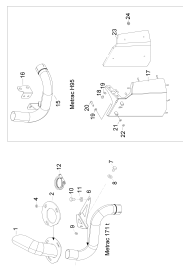

Auspuffanlage