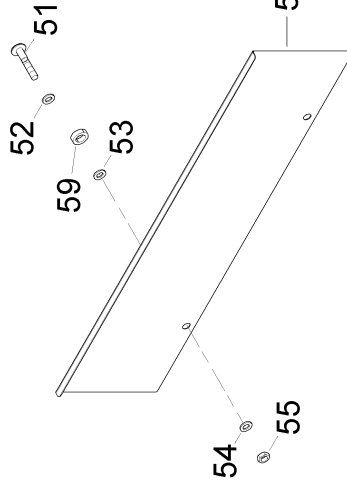

950 Deutsche Autobahn Sonderseite 1 - Verkleidungen + Zubehör

Die Autobahn
Metrac 950 t
Deutsche Autobahn
Sonderseite 1

2