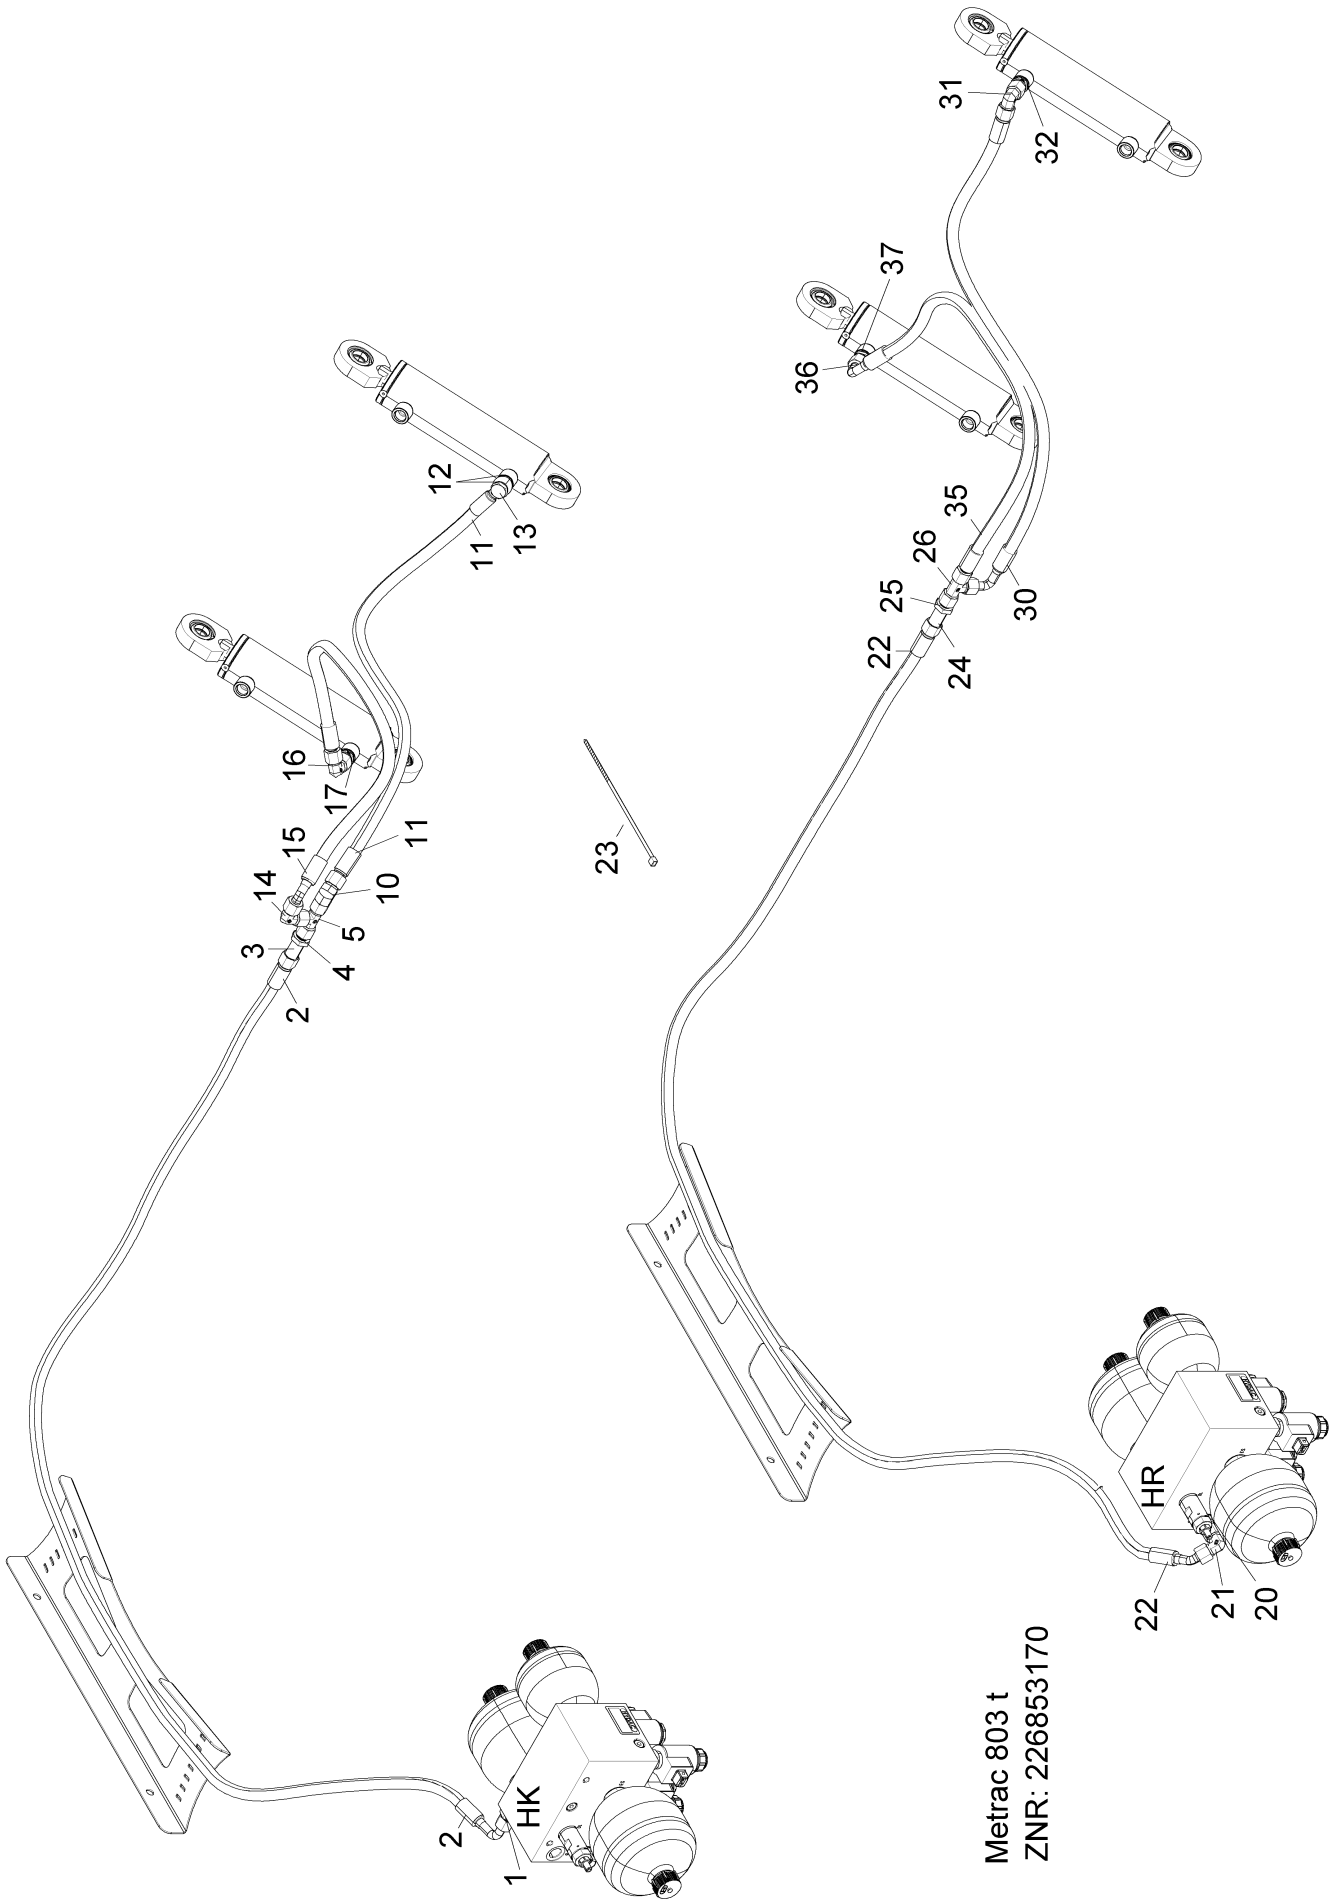

803 Hydraulikleitungen für Hubwerk hinten

Metrac 803 t
ZNR: 226853170

803 Hydraulikleitungen für Hubwerk hinten

Pos.	Artikelnr.	Bezeichnung	Menge	Einheit
1	900420187	STUTZEN	1	ST
2	900410570	SCHLAUCH	1	ST
3	999161429	STUTZEN	1	ST
4	999125108	SCHEIBE	2	ST
5	999161309	STUTZEN	1	ST
10	999161308	STUTZEN	1	ST
11	999162519	DRUCKSCHL. E1 8 X 740 D N1625	1	ST
12	999231219	DICHTRING	2	ST
13	999163402	SCHRAUBE	1	ST
14	999161308	STUTZEN	1	ST
15	999162330	SCHLAUCH	1	ST
16	999161308	STUTZEN	1	ST
17	999161421	STUTZEN	1	ST
20	900420187	STUTZEN	1	ST
21	999161315	STUTZEN	1	ST
22	999162816	DRUCKSCHLAUCH C1 8X2060 N1623	1	ST
23	999163702	KABELBAND	3	ST
24	999161429	STUTZEN	1	ST
25	999125108	SCHEIBE	2	ST
26	999161309	STUTZEN	1	ST
30	999162264	SCHLAUCH	1	ST
31	999161308	STUTZEN	1	ST
32	999161421	STUTZEN	1	ST
35	999162330	SCHLAUCH	1	ST
36	999161308	STUTZEN	1	ST
37	999161421	STUTZEN	1	ST