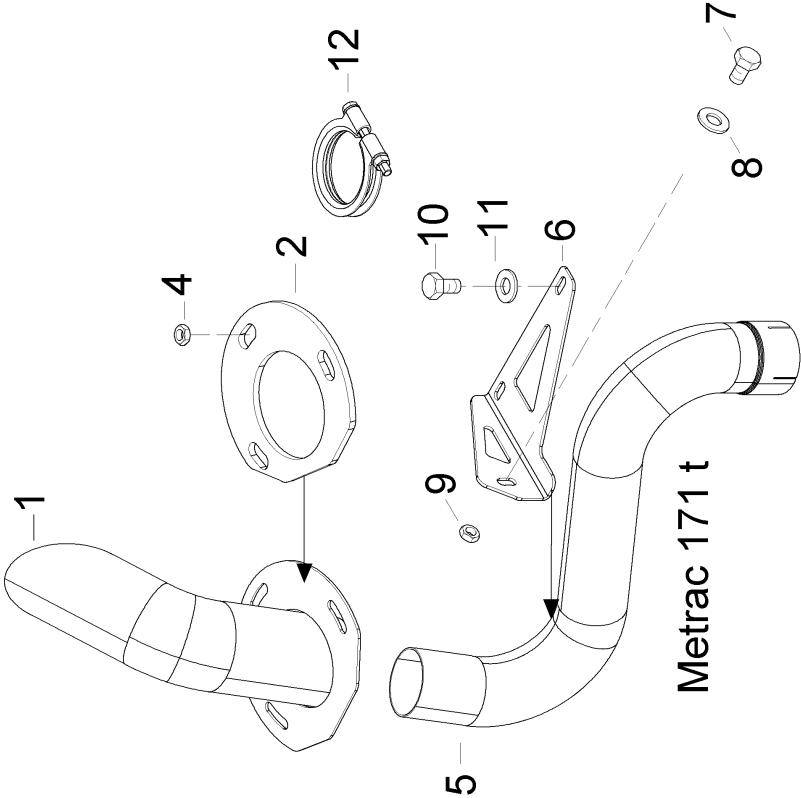

171 Auspuffanlage

171 Auspuffanlage

Pos.	Artikelnr.	Version	Bezeichnung	Zusatzinfo	Menge	Einheit
1	226171423		AUSPUFFENDROHR		1	ST
2	226419434		DAEMMMATTE ENDROHR		1	ST
4	999122115		MUTTER		3	ST
5	226171422	H75	ROHR		1	ST
6	226171424	H75	HALTERUNG AUSPUFFROHR 55KW		1	ST
7	999111110		SECHSKANTSCHRAUBE		2	ST
8	999125302		SCHEIBE		4	ST
9	999122116		MUTTER		2	ST
10	999111109		SECHSKANTSCHRAUBE		2	ST
11	999126142		SCHEIBE		2	ST
12	215171264		SCHELLE	67	1	ST
15	226171425	H95	AUSPUFFROHR 70KW	H95	1	ST
16	226171434	H95	HALTERUNG AUSPUFFROHR 70KW	H95	1	ST
17	226171436		HITZEABSCHIRMBLECH KOMPLT.		1	ST
18	999111134		SECHSKANTSCHRAUBE		2	ST
19	999126142		SCHEIBE		4	ST
20	999111113		SECHSKANTSCHRAUBE		2	ST
21	999125104		SCHEIBE		2	ST
22	999121106		MUTTER		2	ST
23	226419469		DAEMMMATTE HITZESCHUTZBLECH		1	ST
24	999122603		MUTTER		4	ST