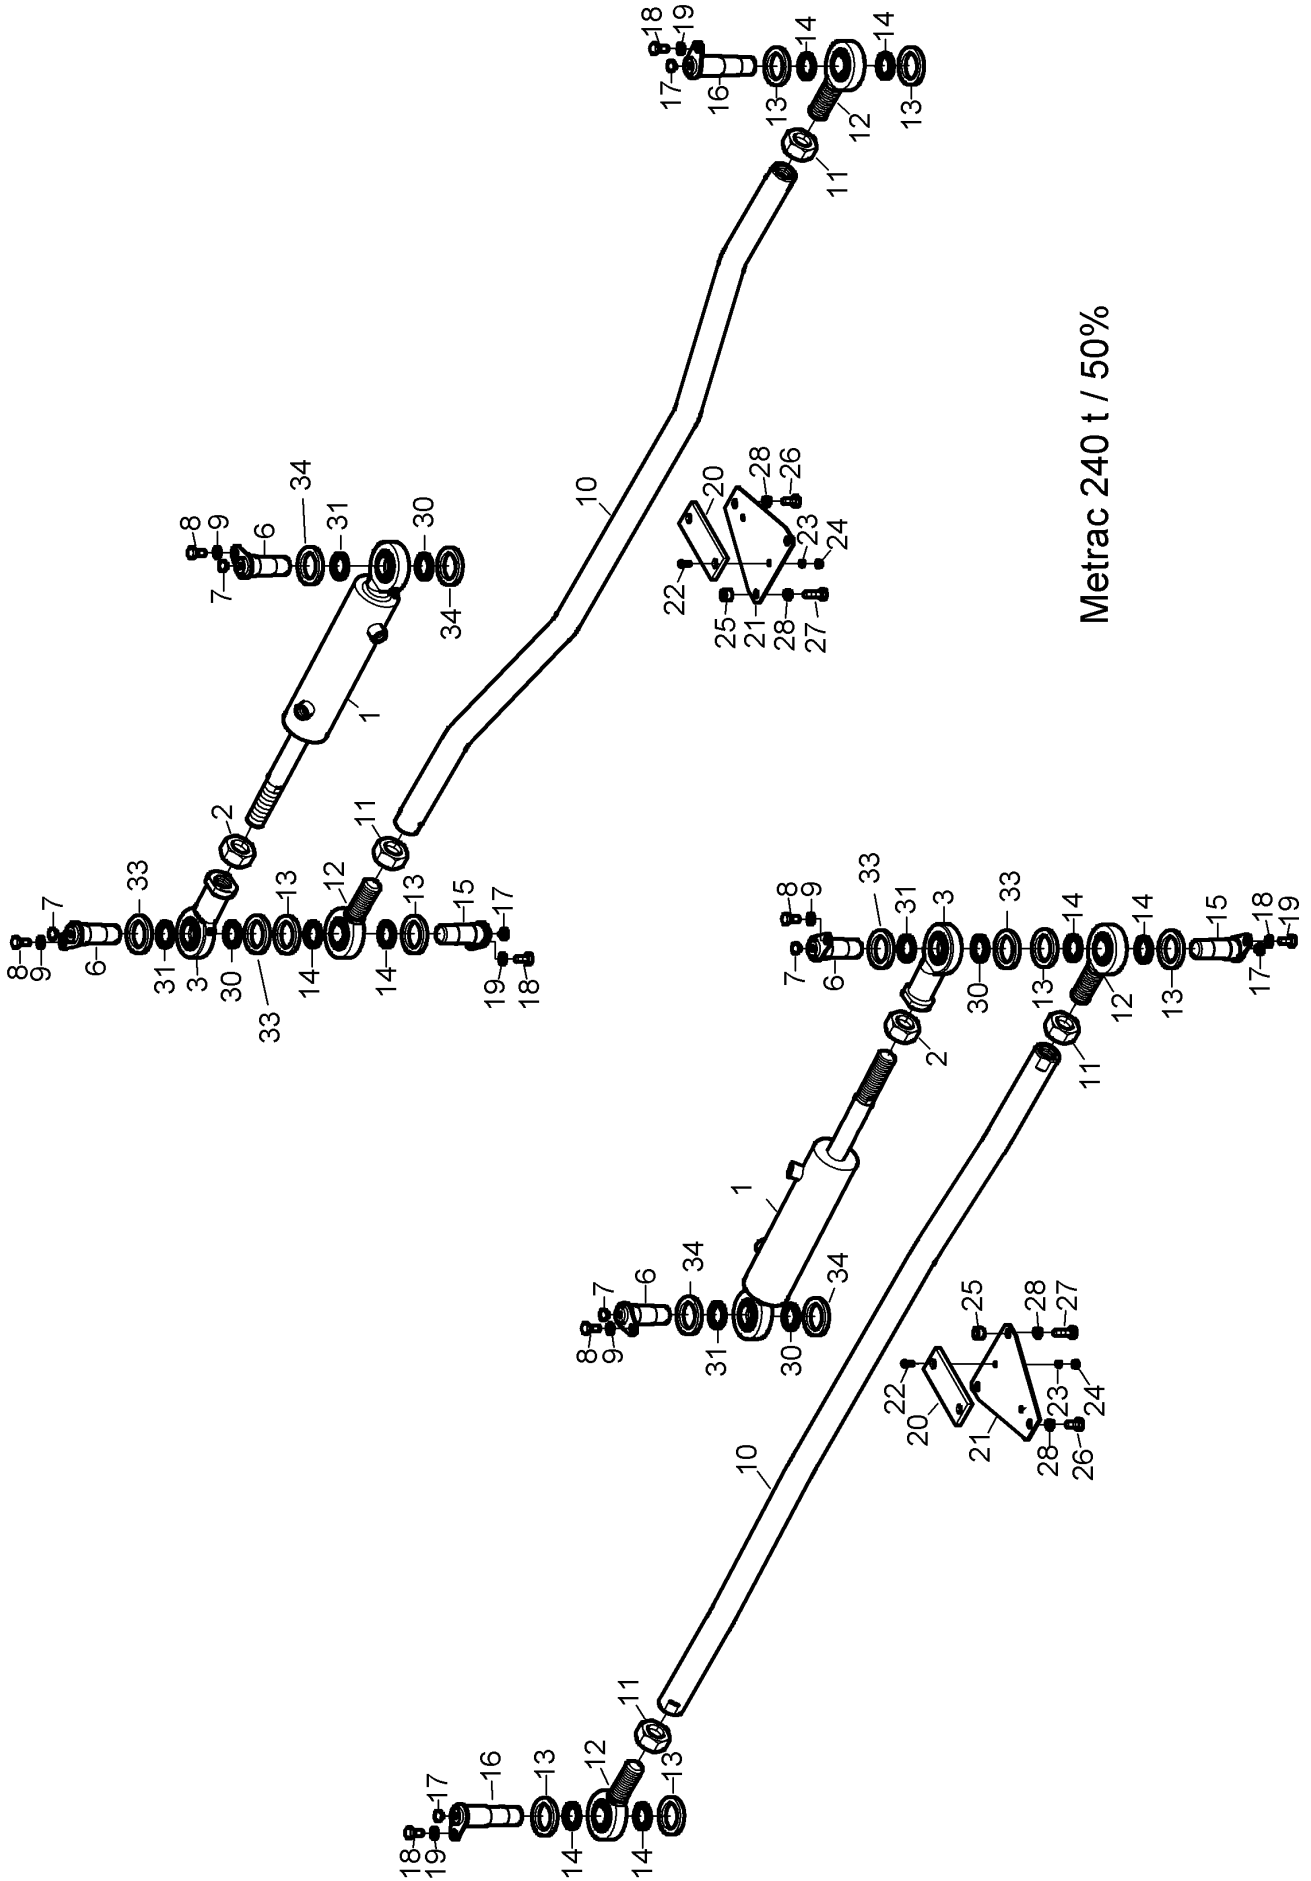

240 Spurstange - Lenkzylinder

Metrac 240 t / 50%

240 Spurstange - Lenkzylinder

Zusatzinfo

[A] 0 KERBEN / ENCOCHEN / NOTCHS

[B] 1 KERBE / ENCOCHE / NOTCH

[C] 2 KERBEN / ENCOCHES / NOTCHS

Pos.	Artikelnr.	Version	Bezeichnung	Zusatzinfo	Menge	Einheit
1	900432176		ZYLINDER		1	ST
NA	900435911		DICHTSATZ		1	ST
NA	999236102		SCHMIERNIPPEL		1	ST
2	999121133		MUTTER		1	ST
3	900281138		GELENKKOPF		1	ST
6	226231194		BOLZEN		2	ST
7	999232318		VERSCHLUSSSTOPFEN		2	ST
8	999111109		SECHSKANTSCHRAUBE		2	ST
9	999126103		SCHEIBE		2	ST
10	226332116		SPURSTANGE		1	ST
11	999121133		MUTTER		2	ST
12	900281142		GELENKKOPF		2	ST
13	900340181		DICHTUNGSRING		4	ST
14	226231191	A	SCHEIBE	H=4,5	4	ST
15	226231194		BOLZEN		1	ST
16	226231199		BOLZEN		1	ST
17	999232318		VERSCHLUSSSTOPFEN		2	ST
18	999111109		SECHSKANTSCHRAUBE		2	ST
19	999126103		SCHEIBE		2	ST
20	226231144		PLATTE		1	ST
21	226231154		PLATTE		1	ST
22	999112211		ZYLINDERSCHRAUBE		2	ST
23	999126101		SCHEIBE		2	ST
24	999121102		MUTTER		2	ST
25	215417127		HÜLSE		2	ST
26	999111109		SECHSKANTSCHRAUBE		1	ST
27	999111111		SECHSKANTSCHRAUBE		2	ST
28	999126103		SCHEIBE		3	ST
30	226231220	B	DISTANZSCHEIBE H=5,5	H=5,5	2	ST
31	226231221	C	SCHEIBE	H=3,5	2	ST
33	900340181		DICHTUNGSRING		2	ST
34	900340194		DICHTUNGSRING		2	ST