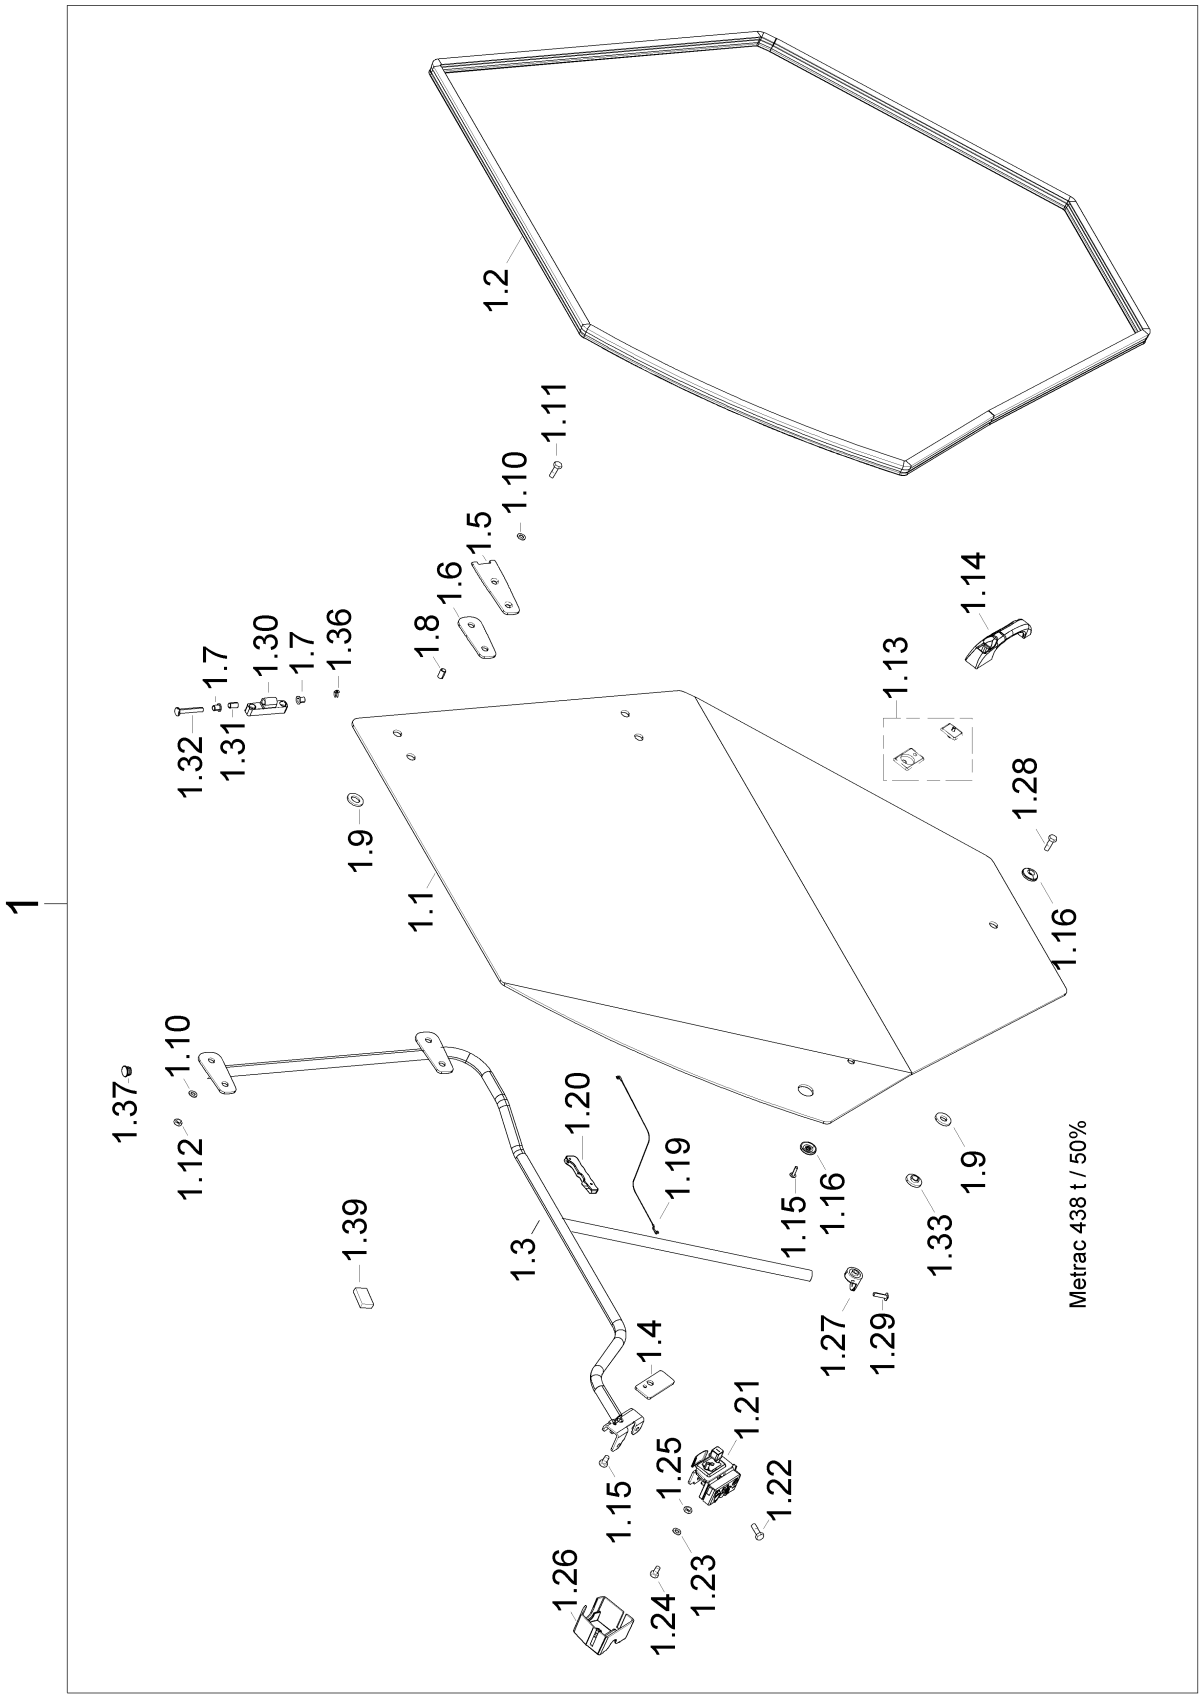

438 Tür

438 Tür

Pos.	Artikelnr.	Bezeichnung	Menge	Einheit
1	226427252	TÜR	1	ST
1.1	226429960	TÜRGLAS	1	ST
1.2	226428994	DICHTPROFIL (METERWARE 1STK=1M)		ST
1.3	226429923	GRIFF	1	ST
1.4	226429924	DICHTUNG	1	ST
1.5	226429925	PLATTE	2	ST
1.6	226429926	DICHTUNG	2	ST
1.7	900225115	GLEITLAGER	4	ST
1.8	217421903	BUCHSE D14XH15XD9 MM	4	ST
1.9	225422554	GUMMISCHEIBE MIT ZENTRIERUNG	5	ST
1.10	226429930	SCHEIBE	8	ST
1.11	226429931	SCHRAUBE	4	ST
1.12	226429932	MUTTER	7	ST
1.13	240422968	DICHTUNG	1	ST
1.14	226429934	GRIFF	1	ST
1.15	226429935	SCHRAUBE	2	ST
1.16	215420916	SCHEIBE	2	ST
1.19	226429939	SEILZUG	1	ST
1.20	226429940	GRIFF	1	ST
1.21	217427922	TÜRSCHLOSS	1	ST
1.22	215420919	SCHRAUBE	3	ST
1.23	226429943	SCHEIBE	1	ST
1.24	226429944	SCHRAUBE	1	ST
1.25	226429945	MUTTER	1	ST
1.26	226429946	ABDECKUNG	1	ST
1.27	226429947	HALTER	1	ST
1.28	226429948	SCHRAUBE	1	ST
1.29	226429949	SCHRAUBE	1	ST
1.30	226429950	HALTER	2	ST
1.31	226429951	BUECHSE	2	ST
1.32	226429952	STIFT	2	ST
1.33	225422553	GUMMISCHEIBE	1	ST
1.36	226429956	SCHEIBE	2	ST
1.37	226429957	TUELLE	1	ST
1.39	217427106	ANSCHLAG	1	ST
3	900411141	GASFEDER 8/18-100	1	ST
NA	999126132	SCHEIBE	1	ST
NA	999121106	MUTTER	1	ST
5	217427917	BOLZEN	1	ST