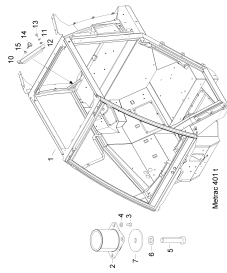

Illustration 400 - 499

Kabine