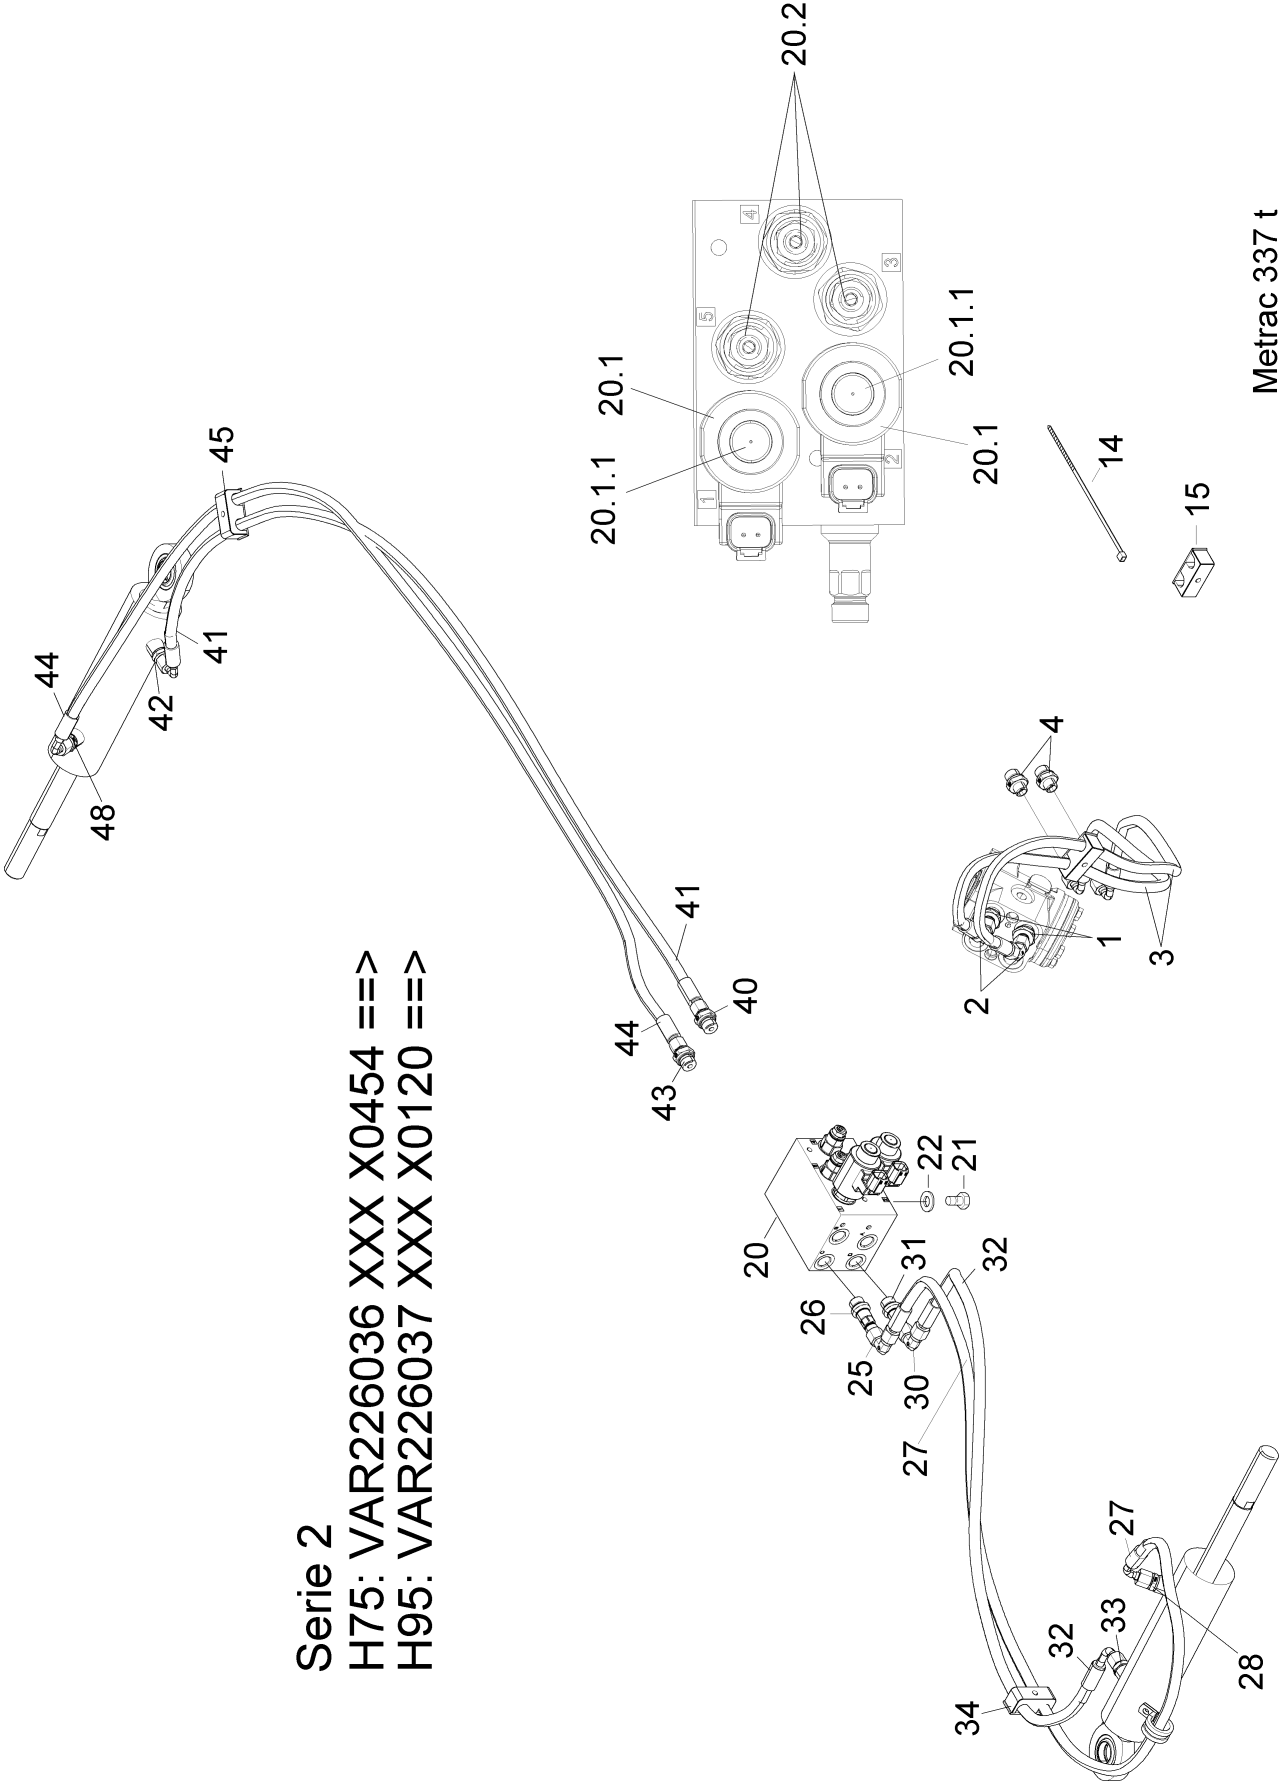

337 Lenkhydraulik - Serie 2

Serie 2
H75: VAR226036 XXX X0454 ==>
H95: VAR226037 XXX X0120 ==>

Metrac 337 t
ZNR: 226336125

337 Lenkhydraulik - Serie 2

Zusatzinfo

[K] RADSTAND / WHEEL BASE / EMPATTEMENT 2150
MM

[L] RADSTAND / WHEEL BASE / EMPATTEMENT 2350
MM

Pos.	Artikelnr.	Version	Bezeichnung	Menge	Einheit
1	900420131		STUTZEN	2	ST
2	999161326		STUTZEN	2	ST
3	999162634		DRUCKSCHLAUCH B1 6X1040 N1622	2	ST
4	900420318		STUTZEN	2	ST
14	999163701		KABELBAND	1	ST
15	999164109		SCHELLE	1	ST
NA	999111237		SECHSKANTSCHRAUBE	1	ST
NA	999125301		SCHEIBE	1	ST
20	900433222		LENKUNGSUMSCHALTVENTIL	1	ST
20.1	900435941		3/2 VENTIL	2	ST
20.1.1	900435942		MAGNET	2	ST
20.2	900435943		SENKBREMSHALTEVENTIL 10:1	3	ST
21	999111110		SECHSKANTSCHRAUBE	4	ST
22	999126132		SCHEIBE	3	ST
25	999161315		STUTZEN	1	ST
26	900424028		EINSCHRAUBST. VOLLST G3/8" - L8 L=43	1	ST
27	999162295	K	SCHLAUCH	1	ST
27	999162281	L	SCHLAUCH	1	ST
28	900420319		STUTZEN	1	ST
30	999161315		STUTZEN	1	ST
31	900424028		EINSCHRAUBST. VOLLST G3/8" - L8 L=43	1	ST
32	999162601	K	SCHLAUCH	1	ST
32	999162207	L	SCHLAUCH	1	ST
33	900420319		STUTZEN	1	ST
34	999164130		SCHELLE	1	ST
NA	999111237		SECHSKANTSCHRAUBE	1	ST
NA	999125301		SCHEIBE	1	ST
40	900420318		STUTZEN	1	ST
41	999162227		SCHLAUCH	1	ST
42	900420319		STUTZEN	1	ST
43	900420318		STUTZEN	1	ST
44	999162214		SCHLAUCH	1	ST
45	999164130		SCHELLE	1	ST
NA	999111237		SECHSKANTSCHRAUBE	1	ST
NA	999125301		SCHEIBE	1	ST
48	900420319		STUTZEN	1	ST