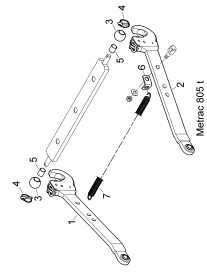

Unterlenker mit Fanghaken