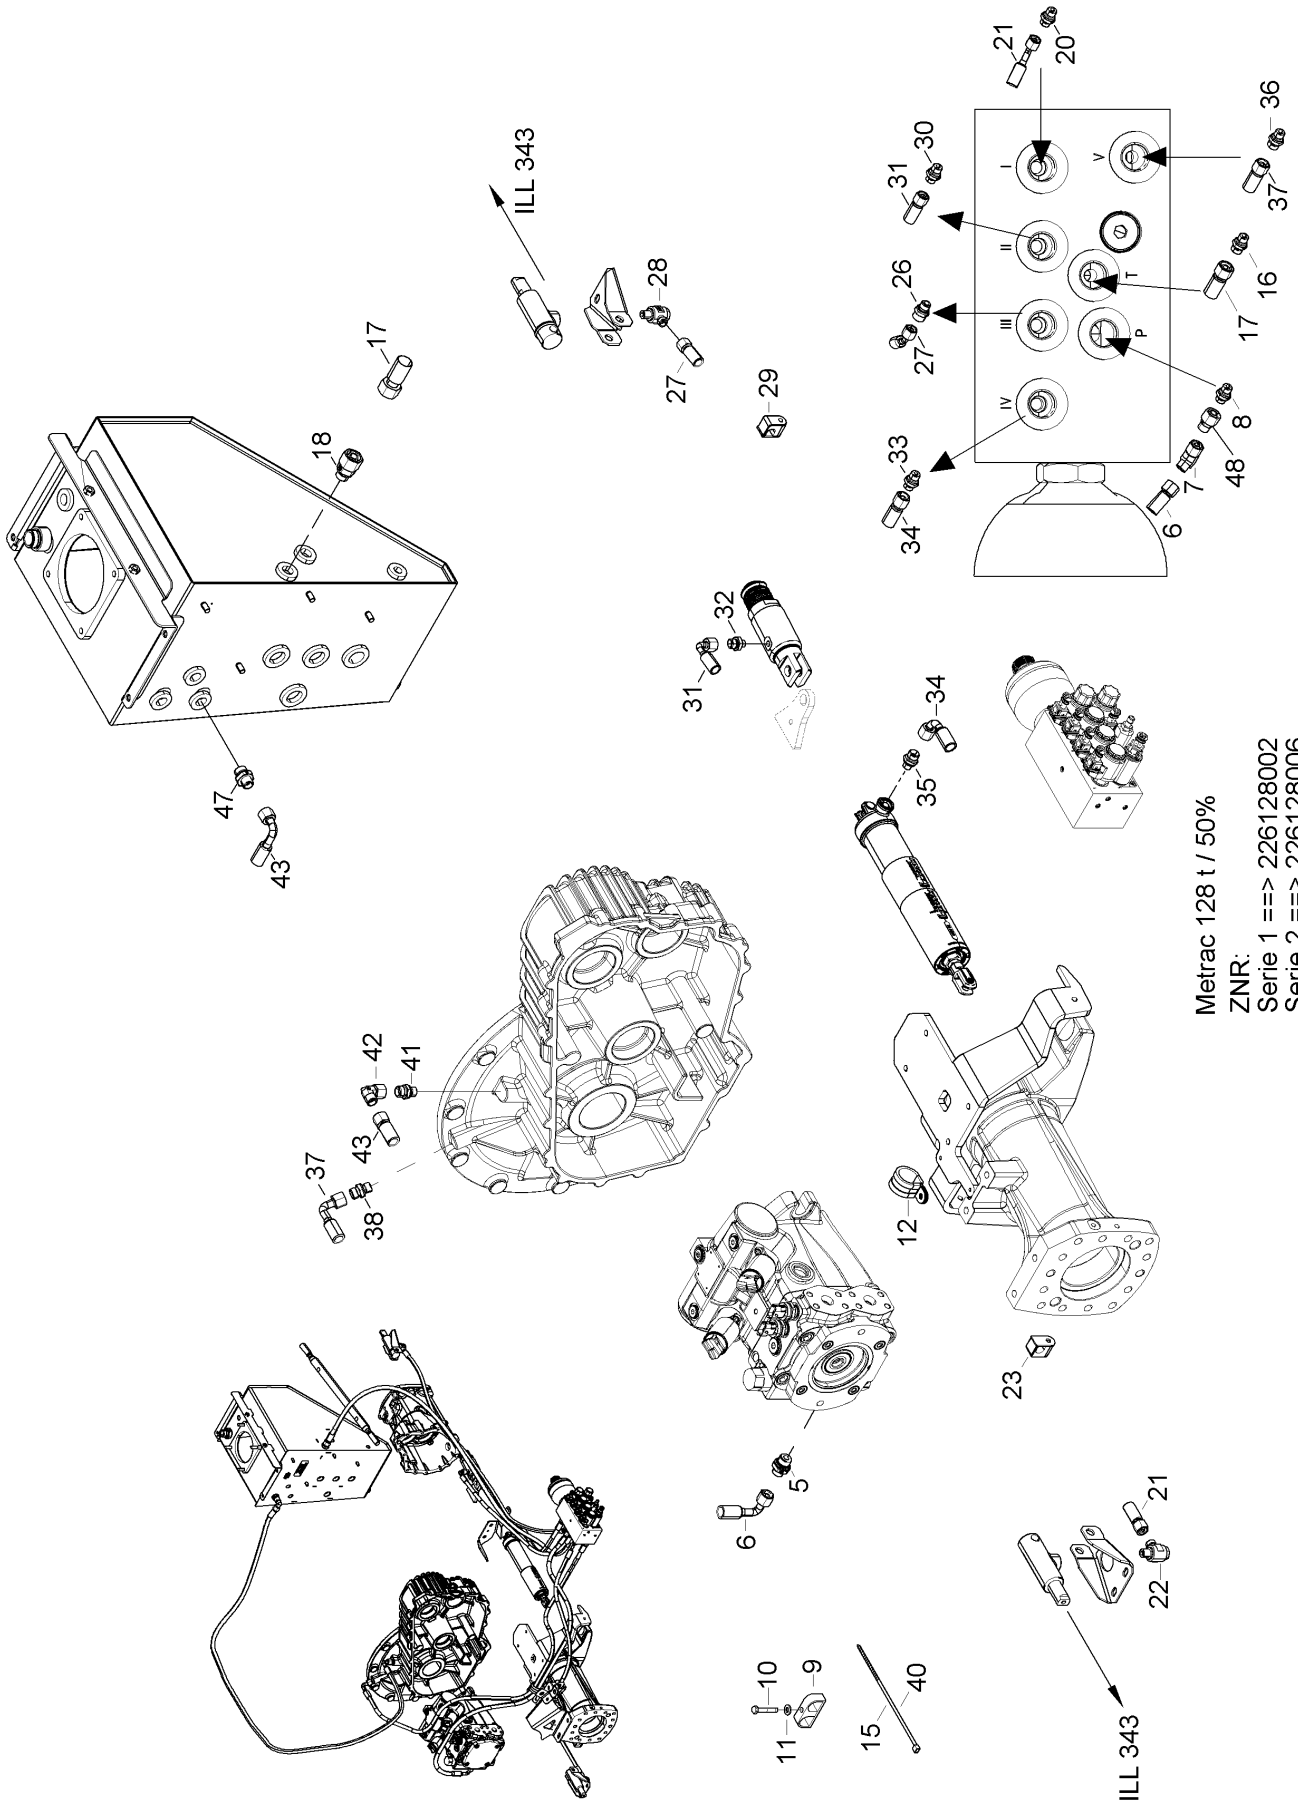

128 Schalthydraulik

128 Schalthydraulik

Zusatzinfo

[K] RADSTAND / WHEEL BASE / EMPATTEMENT 2150
MM

[L] RADSTAND / WHEEL BASE / EMPATTEMENT 2350
MM

Pos.	Artikelnr.	Version	Bezeichnung	Zusatzinfo	Menge	Einheit
5	900420682		EINSCHR.ST. L10-M18X1,5 ISO6149		1	ST
6	999162619		SCHLAUCH		1	ST
7	999161325		STUTZEN		1	ST
8	900420271		STUTZEN		1	ST
9	999164137		SCHELLE		1	ST
10	999111237		SECHSKANTSCHRAUBE		1	ST
11	999125301		SCHEIBE		1	ST
12	900421119		SCHELLE	D=24/B=12/D=6,4	1	ST
NA	999111106		SECHSKANTSCHRAUBE		1	ST
NA	999125301		SCHEIBE		1	ST
15	999163702		KABELBAND		2	ST
16	900420271		STUTZEN		1	ST
17	999162142		SCHLAUCH		1	ST
18	900420155		STUTZEN		1	ST
20	900420319		STUTZEN		1	ST
21	999162396	K	SCHLAUCH		1	ST
21	900410544	L	SCHLAUCH		1	ST
22	999161501		STUTZEN		1	ST
23	999164131		SCHELLE		1	ST
NA	999111237		SECHSKANTSCHRAUBE		1	ST
NA	999126143		SCHEIBE		1	ST
26	900420319		STUTZEN		1	ST
27	999162397		SCHLAUCH		1	ST
28	999161501		STUTZEN		1	ST
29	999164131		SCHELLE		1	ST
30	900420319		STUTZEN		1	ST
31	999162206		SCHLAUCH		1	ST
32	900420516		STUTZEN		1	ST
33	999161421		STUTZEN		1	ST
34	999162303		SCHLAUCH		1	ST
35	900420036		EINSCHRSTU. L10 M12X1,5 ISO6149		1	ST
36	999161421		STUTZEN		1	ST
37	900412165		DRUCKSCHLAUCH B1 8X1720 OLN		1	ST
38	999161421		STUTZEN		1	ST
NA	999385403		SCHLAUCH		1	M