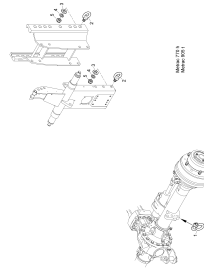

Verzurrersatz