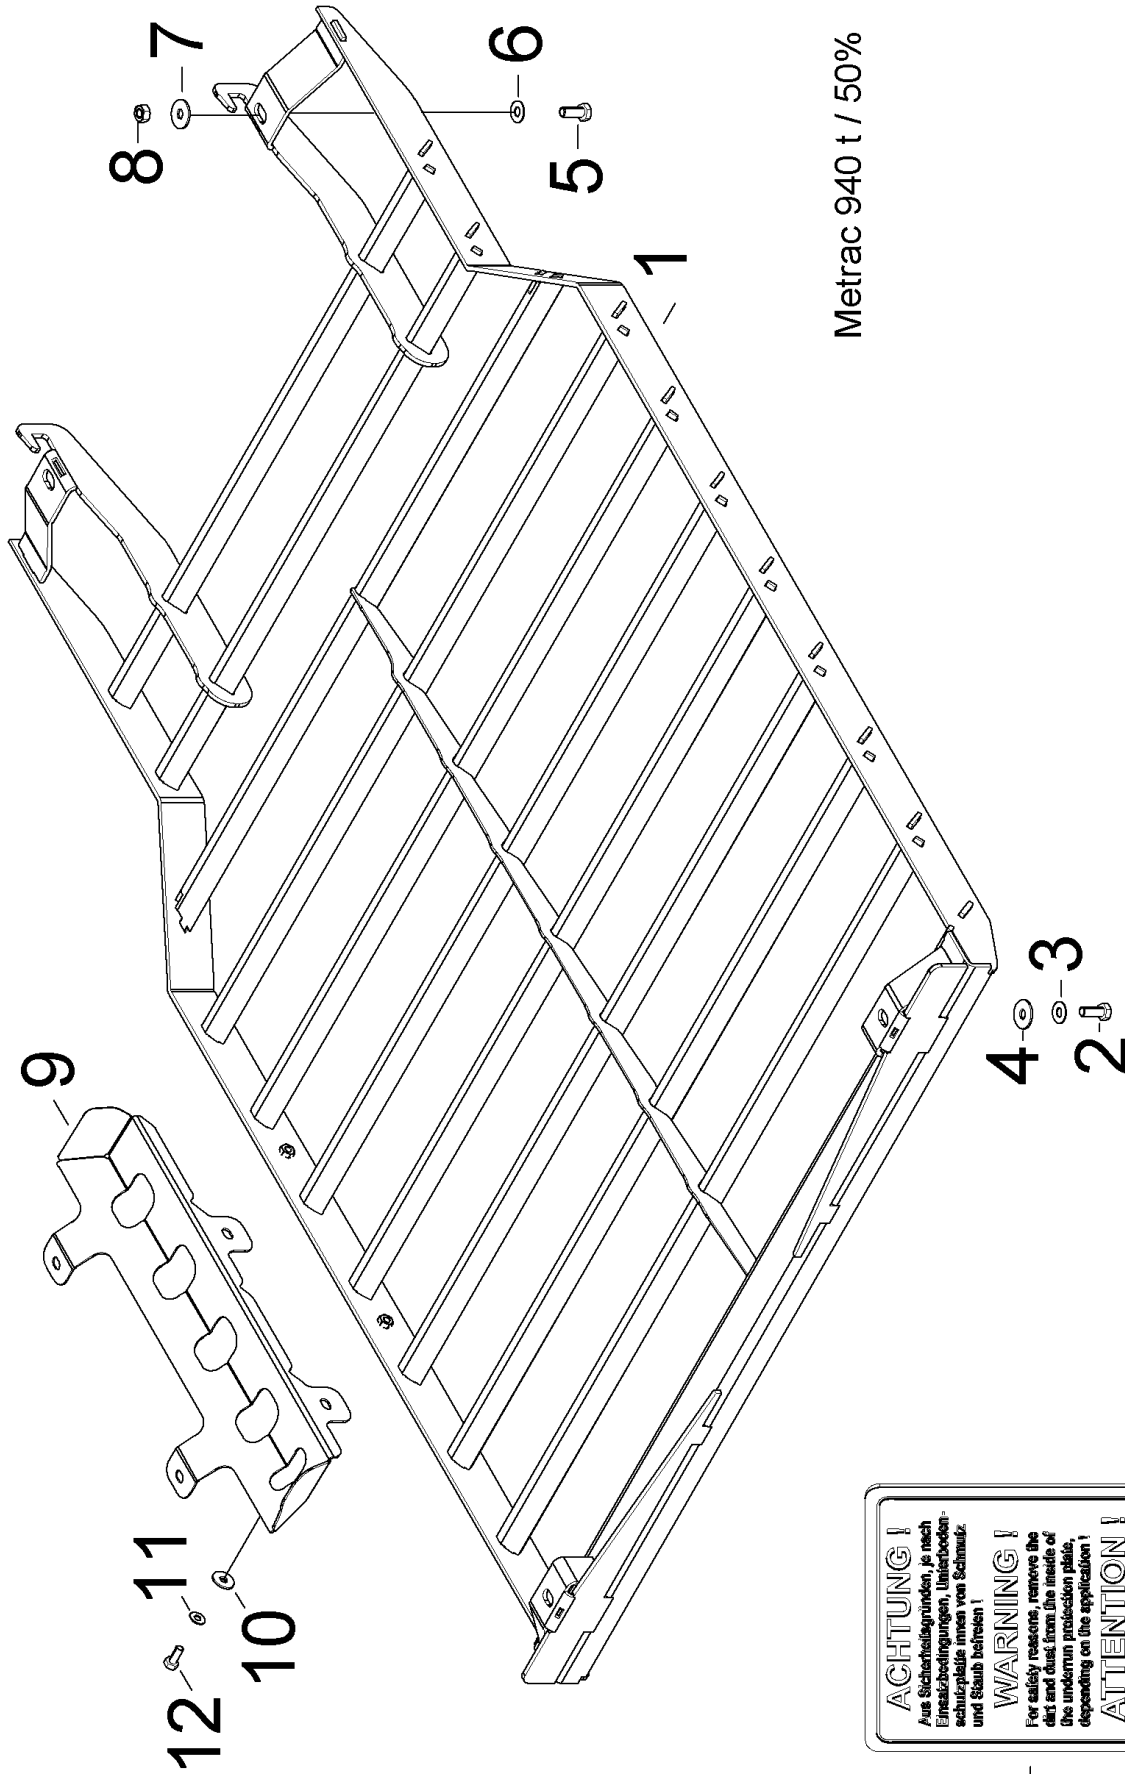

940 Unterbodenschutz

Metrac 940 t / 50%

ACHTUNG!
Aus Sicherheitsgründen, je nach Einsatzbedingungen, Unterbodenschutzplatte innen von Schmutz- und Staub befreien!

WARNING!
For safety reasons, remove the dirt and dust from the inside of the underbody protection plate, depending on the application!

ATTENTION!
Pour des raisons de sécurité et selon les conditions d'utilisation nettoyer l'intérieur de la protection inférieure!

940.01.26