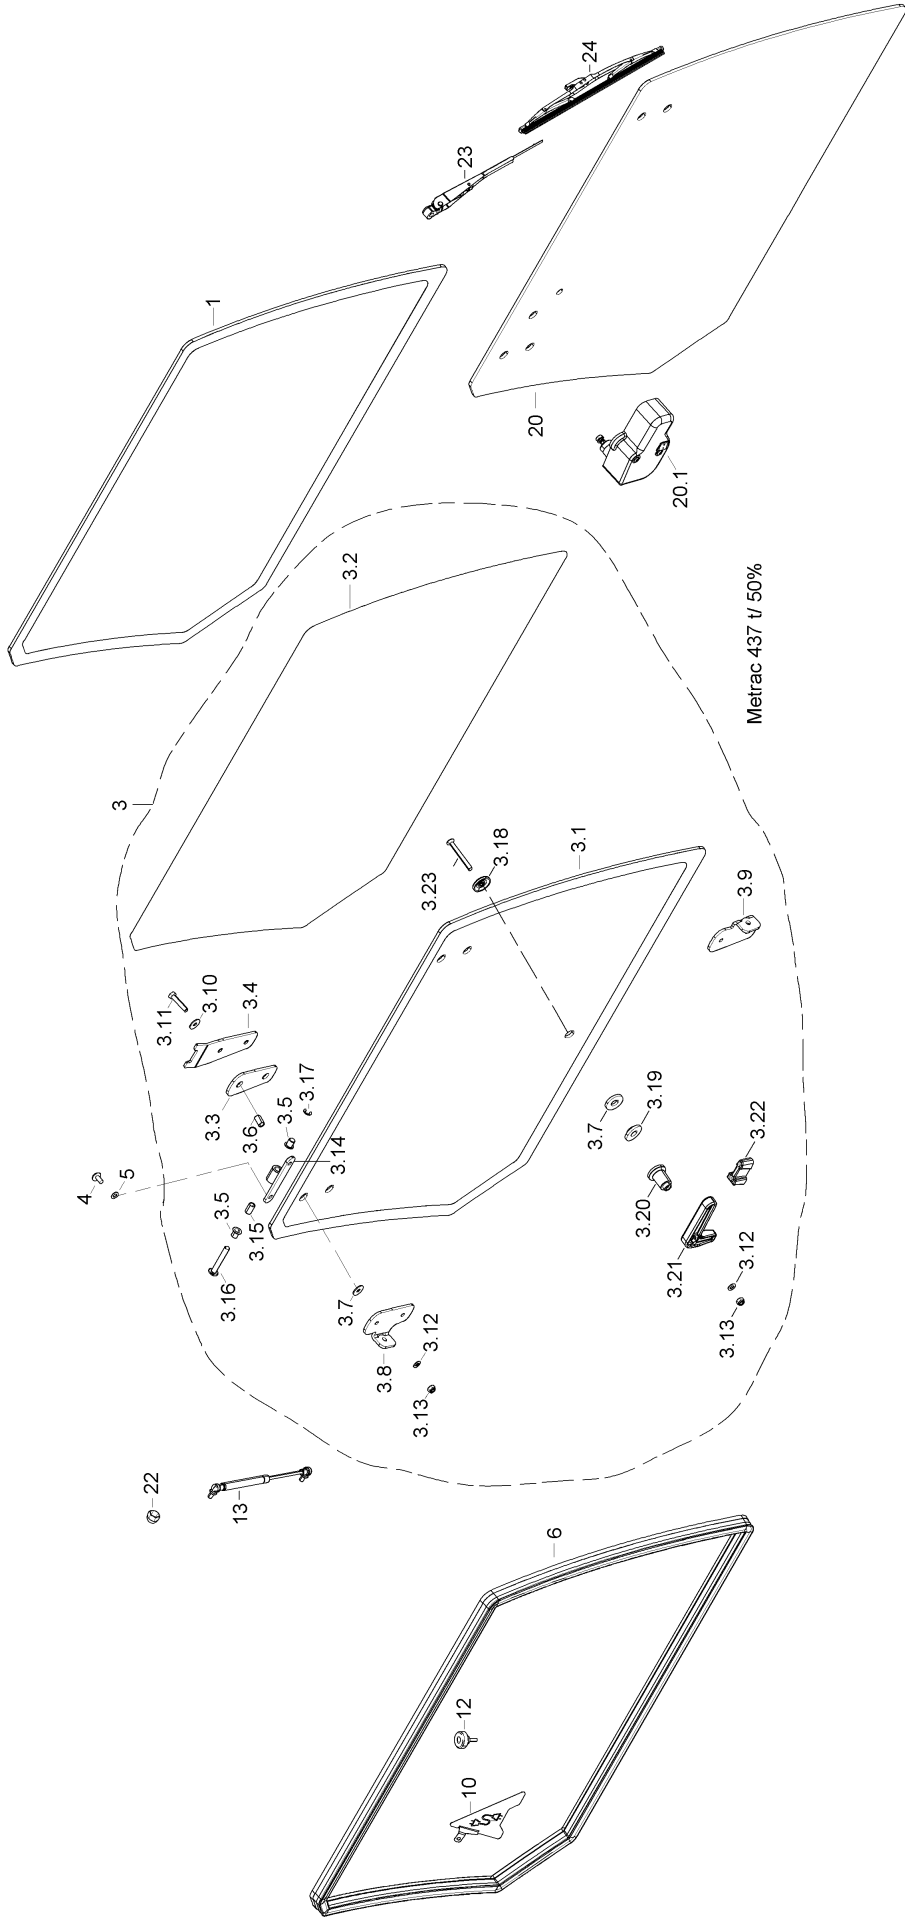

437 Heckfenster

Metrac 437 tl 50%

437 Heckfenster

Pos.	Artikelnr.	Bezeichnung	Zusatzinfo	Menge	Einheit
1	226426151	HECKSCHEIBE NICHT AUSSTELLBAR		1	ST
3	226426153	HECKFENSTER AUSSTELLBAR VOLLST.		1	ST
3.1	226426904	FENSTER		1	ST
3.2	226428994	DICHTPROFIL (METERWARE 1STK=1M)			ST
3.3	226429926	DICHTUNG		2	ST
3.4	226426907	HALTERUNG		2	ST
3.5	900225115	GLEITLAGER		4	ST
3.6	217421903	BUCHSE D14XH15XD9 MM		4	ST
3.7	225422554	GUMMISCHEIBE MIT ZENTRIERUNG		5	ST
3.8	226426911	HALTER RECHTS	RECHTS	1	ST
3.9	226426912	HALTER LINKS	LINKS	1	ST
3.10	226429930	SCHEIBE		4	ST
3.11	226426914	SCHRAUBE		4	ST
3.12	226426915	SCHEIBE		5	ST
3.13	226429932	MUTTER		5	ST
3.14	226426917	HALTER		2	ST
3.15	226429951	BUECHSE		2	ST
3.16	226429952	STIFT		2	ST
3.17	226426920	SICHERUNGSRING		2	ST
3.18	215420916	SCHEIBE		1	ST
3.19	225422553	GUMMISCHEIBE		1	ST
3.20	240422918	FÜHRUNG		1	ST
3.21	215420921	HEBEL		1	ST
3.22	240422901	KLEMMSTÜCK		1	ST
3.23	226426927	SCHRAUBE		1	ST
4	999112101	ZYLINDERSCHRAUBE		4	ST
5	999126122	SCHEIBE		4	ST
6	999387608	DICHTBAND A5 X 3 N3876			M
10	226426152	DURCHFUEHRUNGSECKE		1	ST
NA	226419435	DICHTUNG DURCHFUEHRUNGSECKE		1	ST
12	900510144	GRIFF		1	ST
13	900411125	GASFEDER 250N	250N	2	ST
NA	999126142	SCHEIBE		2	ST
NA	999121106	MUTTER		2	ST
20	226426163	SCHEIBE	VERSION M. WISCHER	1	ST
20.1	226426930	WISCHERMOTOR		1	ST
22	999232401	KAPPE			ST