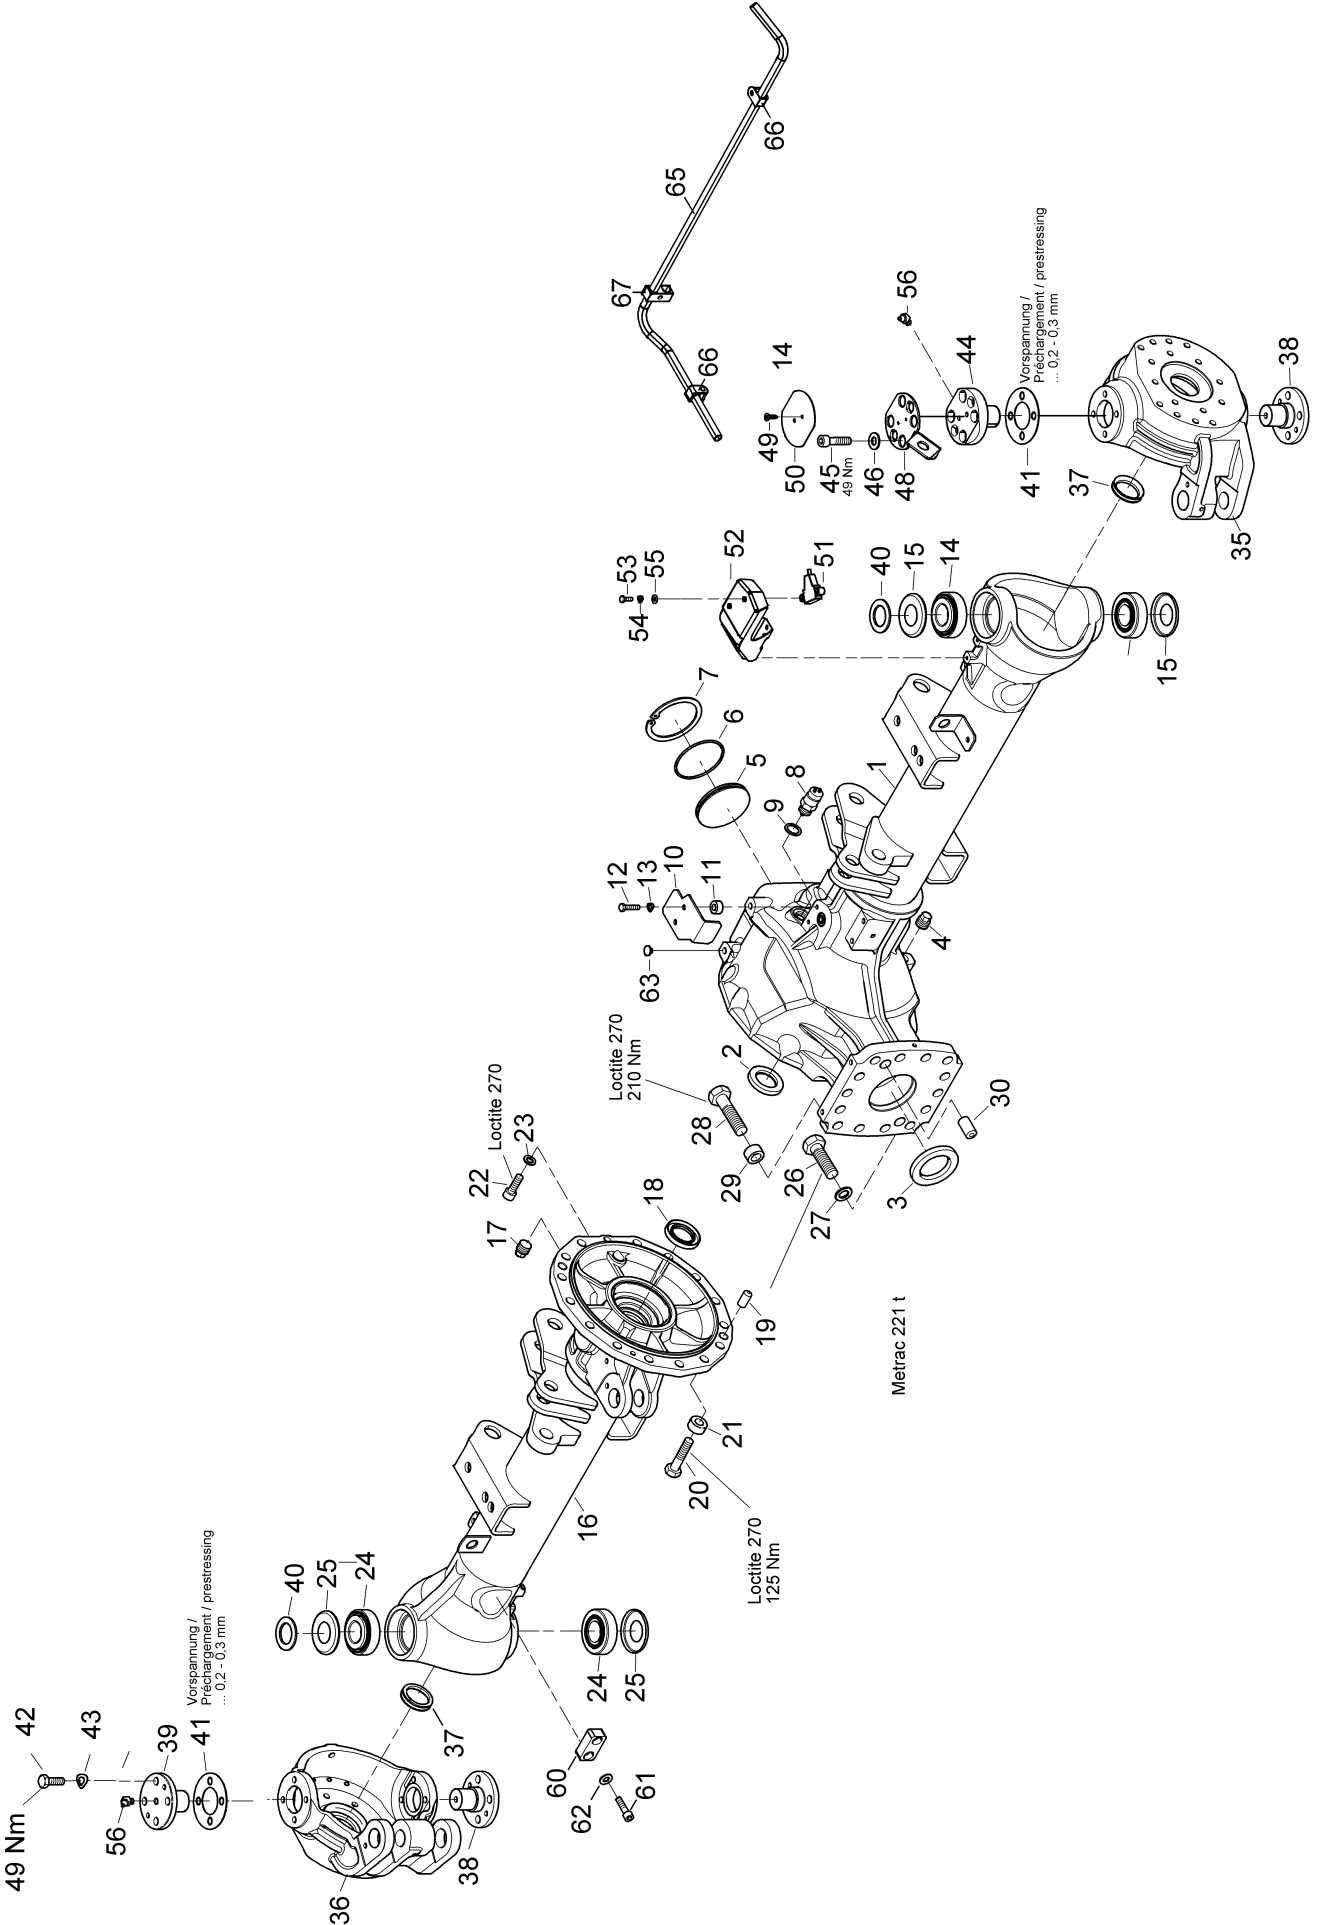

221 Hinterachse

221 Hinterachse

Pos.	Artikelnr.	Bezeichnung	Zusatzinfo	Menge	Einheit
1	226221143	ACHSGEHÄUSE	LINKS	1	ST
2	999231108	WE-DICHTRING		1	ST
3	999231141	WE-DICHTRING		1	ST
4	210211324	SCHRAUBE		1	ST
5	225231154	DECKEL		1	ST
6	999231434	O-RING		1	ST
7	999144216	SICHERUNGSRING		1	ST
8	900540378	GETRIEBESCHALTER		1	ST
9	999231211	DICHTRING		1	ST
10	226231169	BÜGEL		1	ST
11	300418174	SCHEIBE		2	ST
12	999111107	SECHSKANTSCHRAUBE		2	ST
13	999126102	SCHEIBE		2	ST
14	999222302	KEGELROLLENLAGER		2	ST
15	211231302	SCHEIBE		2	ST
16	226221144	FLANSCH	RECHTS	1	ST
17	210221314	SCHRAUBE		1	ST
18	999231108	WE-DICHTRING		1	ST
19	999132311	ZYLINDERSTIFT		2	ST
20	999111139	SECHSKANTSCHRAUBE		15	ST
21	226231212	SCHEIBE		15	ST
22	999112130	ZYLINDERSCHRAUBE		1	ST
23	999126210	FEDERRING		1	ST
24	999222302	KEGELROLLENLAGER		2	ST
25	211231302	SCHEIBE		2	ST
26	999111168	SECHSKANTSCHRAUBE		5	ST
27	226231215	SCHEIBE		5	ST
28	999111197	SECHSKANTSCHRAUBE		9	ST
29	226231216	SCHEIBE		9	ST
30	999132314	ZYLINDERSTIFT		2	ST
35	226223206	ACHSSCHENKEL	LINKS	1	ST
36	226223204	ACHSSCHENKEL	RECHTS	1	ST
37	999231621	V-RING		2	ST
38	226233119	GELENKZAPFEN		2	ST
39	226233120	GELENKZAPFEN		1	ST
40	226233142	SCHEIBE		4	ST
41	225233155	SCHEIBE	0,10MM	1	ST
41	225233156	SCHEIBE	0,20MM	1	ST
41	225233158	SCHEIBE	0,50MM	1	ST