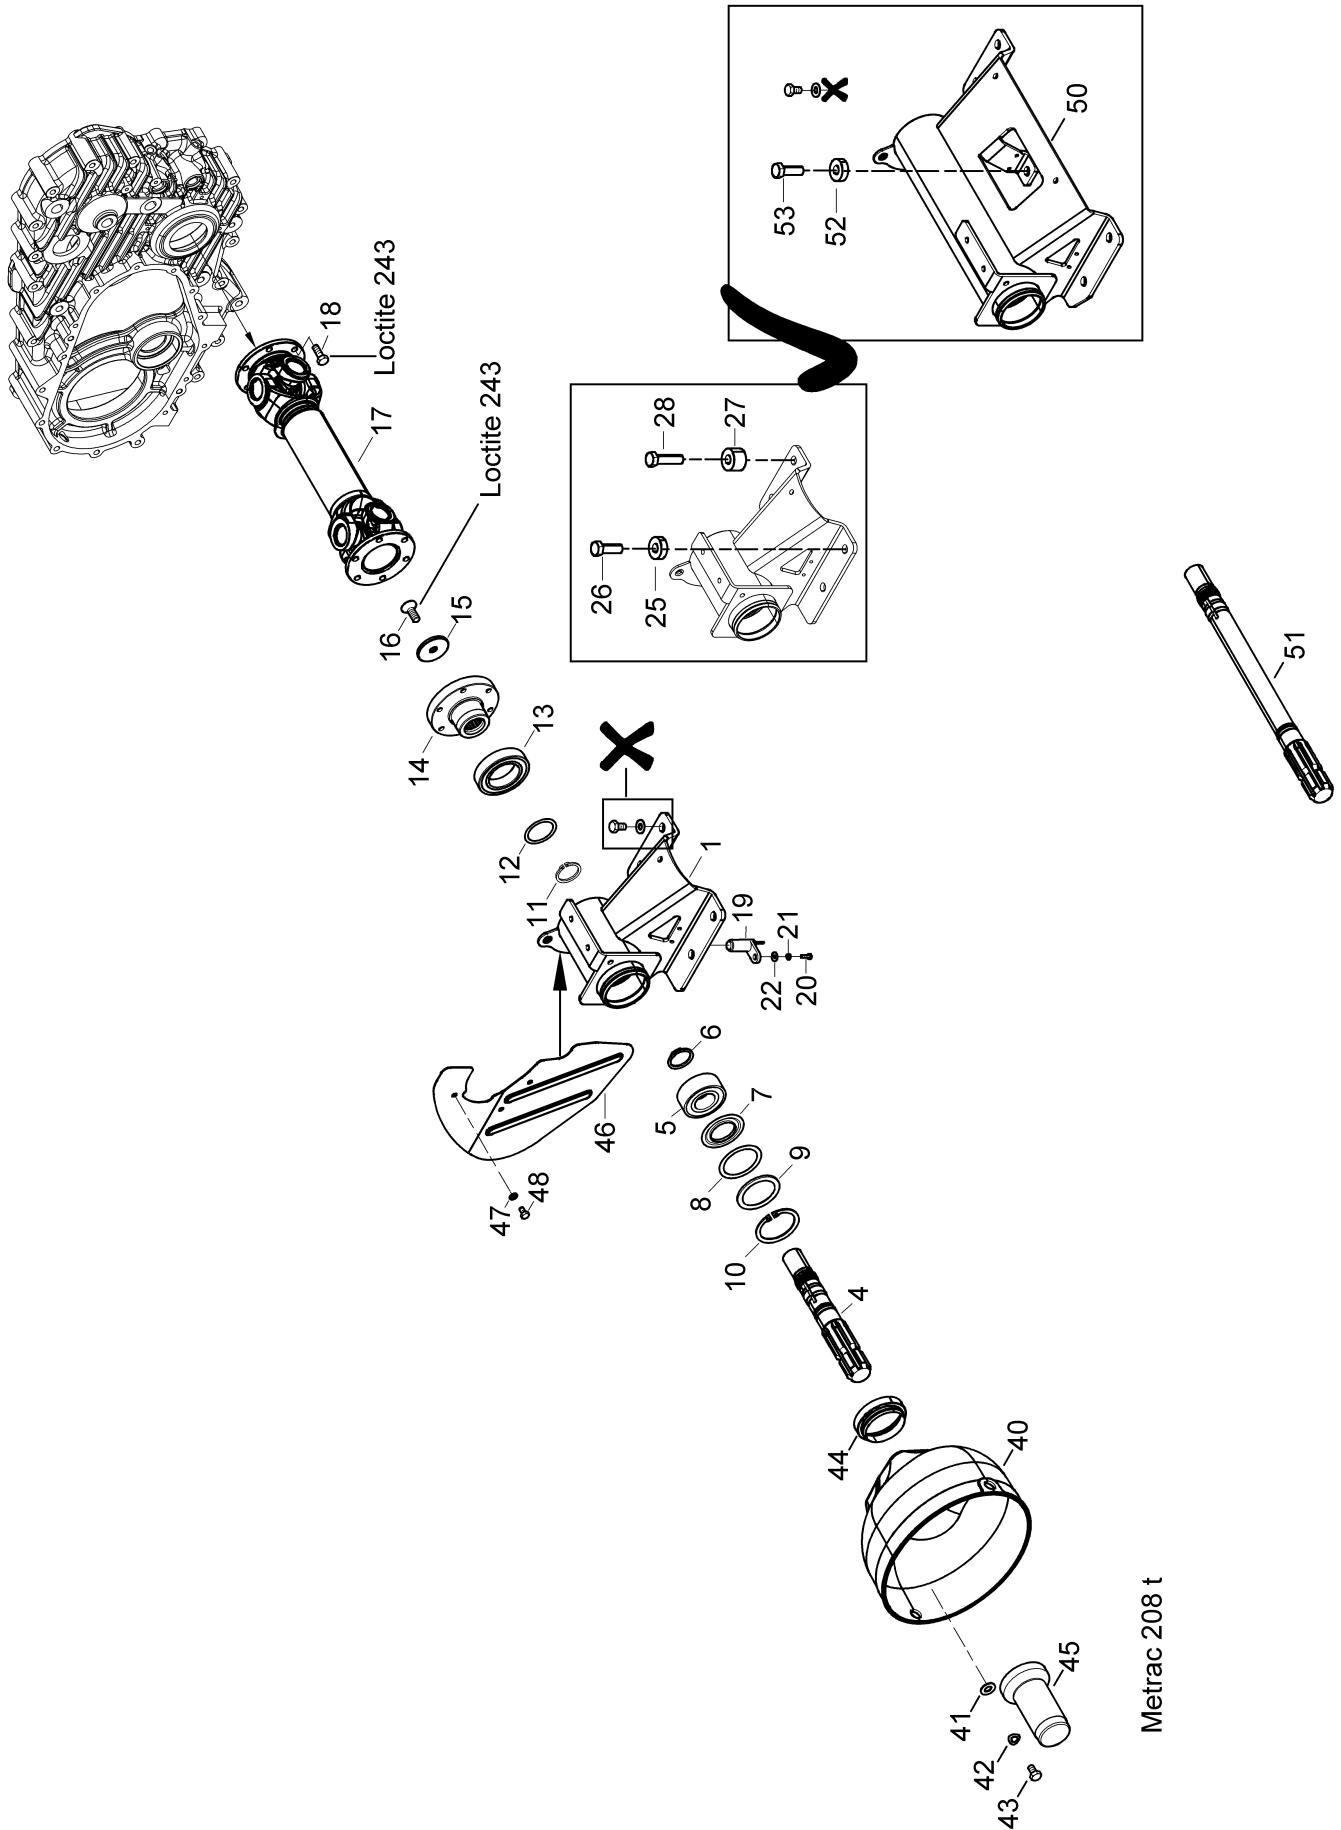

208 Zapfwelle vorne

208 Zapfwelle vorne

Zusatzinfo

[K] RADSTAND / WHEEL BASE / EMPATTEMENT 2150 MM

[L] RADSTAND / WHEEL BASE / EMPATTEMENT 2350 MM

Pos.	Artikelnr.	Version	Bezeichnung	Zusatzinfo	Menge	Einheit
1	226261020	K	GEHÄUSE		1	ST
2	999126131		SCHEIBE		4	ST
3	999111120		SECHSKANTSCHRAUBE		4	ST
4	226262172	K	ZAPFWELLE		1	ST
5	999221404		KUGELLAGER		1	ST
6	999144115		SICHERUNGSRING		1	ST
7	999234214		NILOSRING		1	ST
8	999234501		DISTANZRING		1	ST
9	999125431		SCHEIBE		2	ST
10	999144145		SICHERUNGSRING		1	ST
11	999144128		SICHERUNGSRING		1	ST
12	999125470		SCHEIBE		1	ST
13	999221113		RILLENKUGELL		1	ST
14	900280294		FLANSCH		1	ST
15	226207180		SCHEIBE		1	ST
16	900611110		SCHRAUBE		1	ST
17	900280300		GELENKWELLE	L=372	1	ST
18	999111362		SECHSKANTSCHR M 8X 20 10.9 L 4017		12	ST
19	900540248		IMPULSGEBER		1	ST
20	999112201		ZYLINDERSCHRAUBE		1	ST
21	999126110		SCHEIBE		1	ST
22	999125304		SCHEIBE		1	ST
25	226261038		SCHEIBE H=10		2	ST
26	999111192		SECHSKANTSCHRAUBE		2	ST
27	226261037		HÜLSE H=20		2	ST
28	999111348		SCHRAUBE		2	ST
40	900282108		SCHUTZTOPF		1	ST
41	999125104		SCHEIBE		2	ST
42	999126103		SCHEIBE		2	ST
43	999111134		SECHSKANTSCHRAUBE		2	ST
44	226206124		ZWISCHENSTÜCK		1	ST
45	210261311		SCHUTZ		1	ST
46	226261023		SCHUTZBLECH		1	ST
47	999126143		SCHEIBE		3	ST
48	999111103		SECHSKANTSCHRAUBE		3	ST
50	226261025	L	GEHAEUSE GESCHW.		1	ST