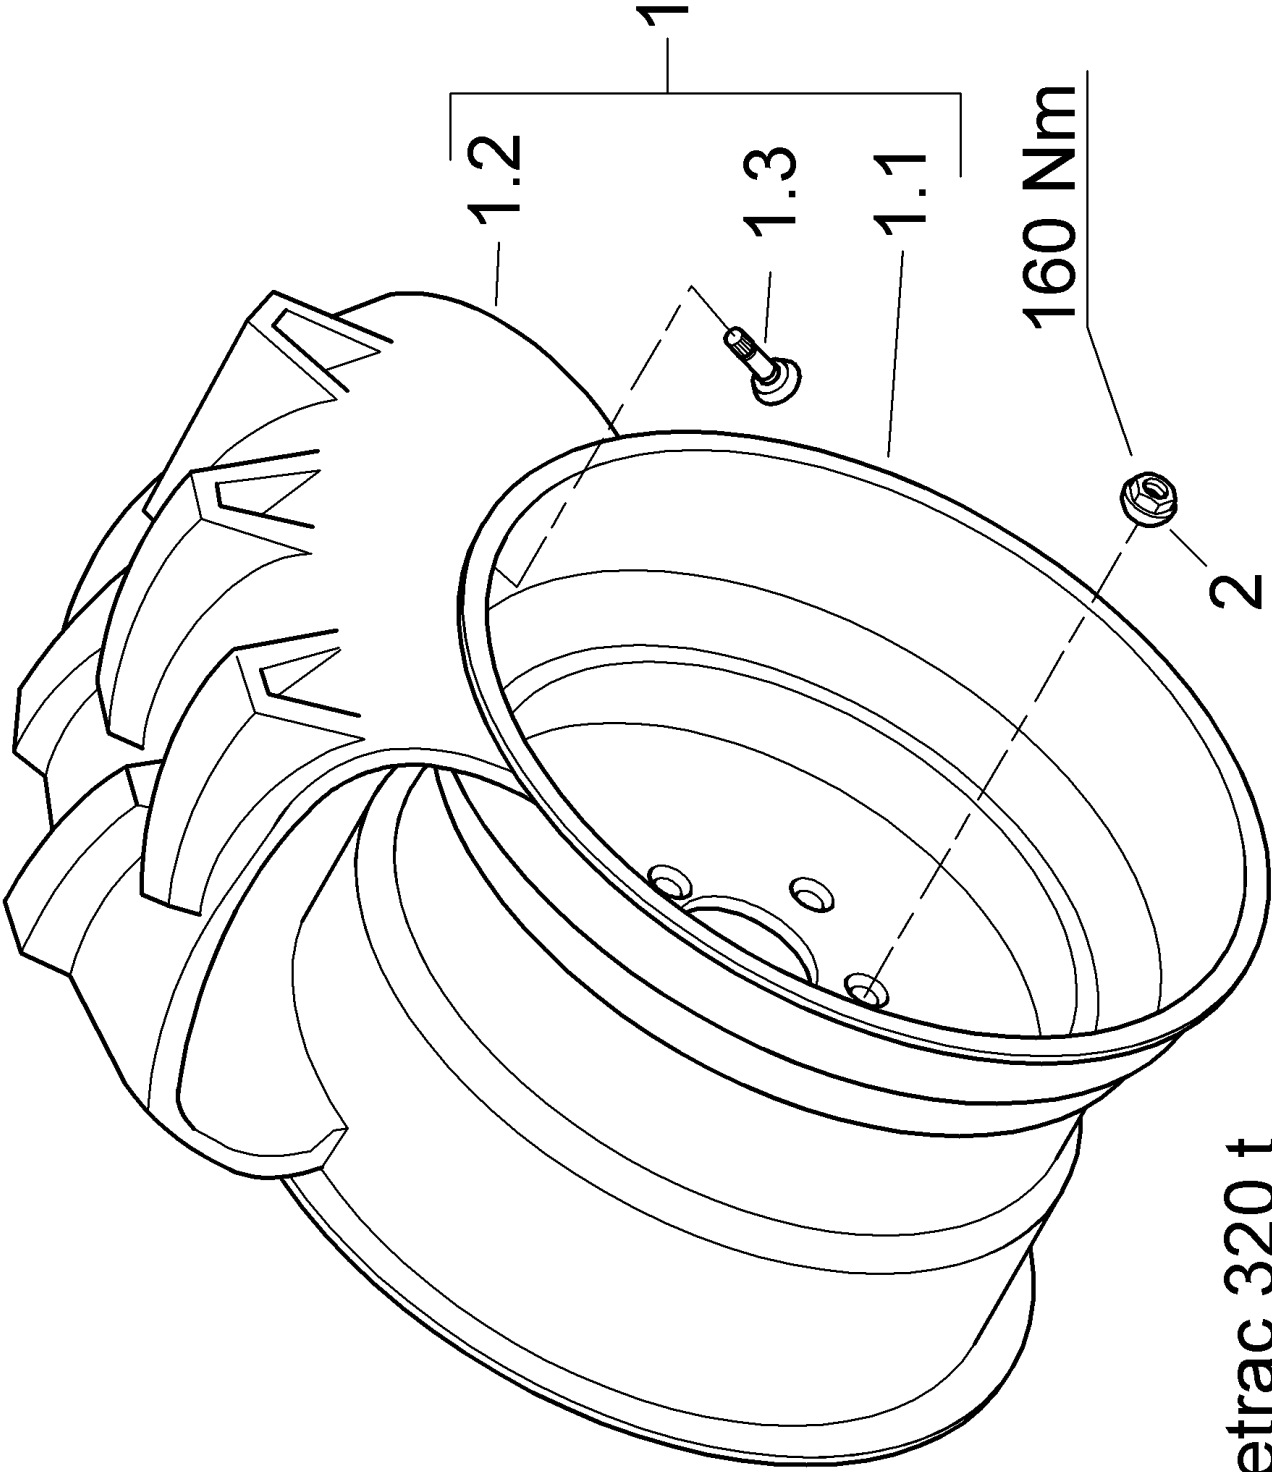

Metrac 320 t

320 Räder und bereifung

Pos.	Artikelnr.	Bezeichnung	Zusatzinfo	Menge	Einheit
1	900570435	RAD	31X15,50-15 XTRAC TL	4	ST
1.1	226320107	SCHEIBENRAD	13LBX15	1	ST
1.2	999241190	REIFEN	31X15.50-15	1	ST
1.3	999241307	VENTIL	TR415	1	ST
NA	900570495	RAD	RECHTS 31X1550-15 AS TL	2	ST
1	900570496	RAD	LINKS 31X1550-15 AS TL	2	ST
1.1	226320107	SCHEIBENRAD	13LBX15	1	ST
1.2	999241197	REIFEN	31X15.50-15TL	1	ST
1.3	999241307	VENTIL	TR415	1	ST
1	900570502	RAD	31X1550-15 TL RASEN	4	ST
1.1	226320107	SCHEIBENRAD	13LBX15	1	ST
1.2	999241195	REIFEN	31X15,50-15TL	1	ST
1.3	999241307	VENTIL	TR415	1	ST
1	226320116	RAD VOLLST 33X15,50-15 XTRAC		4	ST
1.1	226320107	SCHEIBENRAD	13LBX15	1	ST
1.2	999241196	REIFEN	33X15.50-158PR	1	ST
1.3	999241303	VENTIL	NR.A 35GSW	1	ST
NA	900570448	RAD	RECHTS 425/55 R17 AS TL	2	ST
1	900570449	RAD	LINKS 425/55 R17 AS TL	2	ST
1.1	226320112	SCHEIBENRAD	13,00X17H2ET37	1	ST
1.2	999241167	REIFEN	425/55R17MPTTL	1	ST
1.3	999241307	VENTIL	TR415	1	ST
NA	900570445	RAD	RECHTS 440/50R17 ALL-G TL	2	ST
1	900570446	RAD	LINKS 440/50R17 ALL-G TL	2	ST
1.1	226320112	SCHEIBENRAD	13,00X17H2ET37	1	ST
1.2	999241182	REIFEN	440/50R17IMPTL	1	ST
1.3	999241307	VENTIL	TR415	1	ST
NA	900570556	RAD	RECHTS 440/50R17AG TL ET77	2	ST
1	900570557	RAD	LINKS 440/50R17AG TL ET77	2	ST
1.1	226320117	SCHEIBENRAD	13,00X17H2ET77	1	ST
1.2	999241182	REIFEN	440/50R17IMPTL	1	ST
1.3	999241307	VENTIL	TR415	1	ST
NA	900570558	RAD	RECHTS 425/55R17AS TL ET77	2	ST
1	900570559	RAD	LINKS 425/55R17AS TL ET77	2	ST
1.1	226320117	SCHEIBENRAD	13,00X17H2ET77	1	ST
1.2	999241167	REIFEN	425/55R17MPTTL	1	ST
1.3	999241307	VENTIL	TR415	1	ST
2	999121401	MUTTER		20	ST