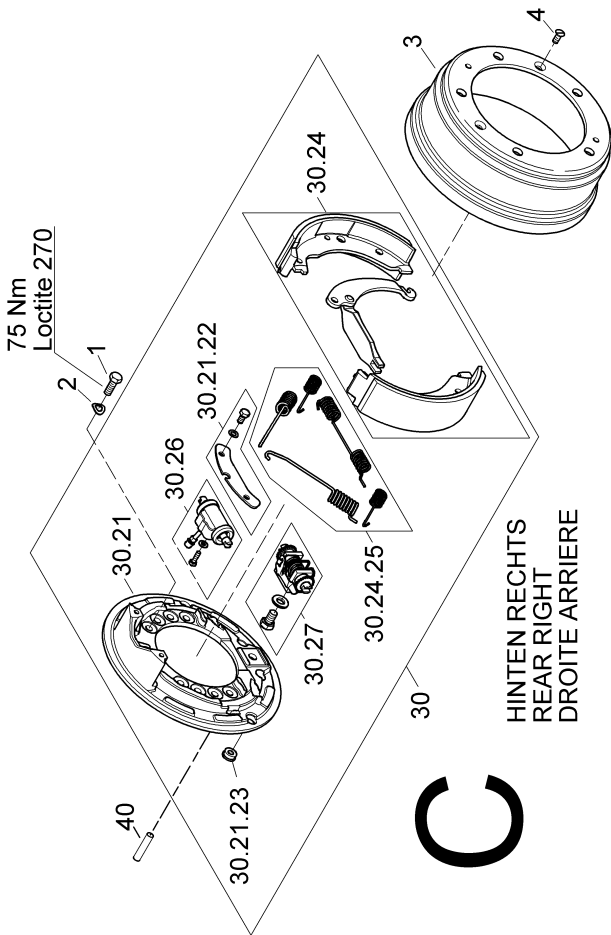

234 Bremsanlage

Metrac 234 u

234 Bremsanlage

Zusatzinfo

[A] FRONT

[B] HINTEN LINKS / REAR LEFT / ARR. GAUCHE

[C] HINTEN RECHTS / REAR RIGHT / ARR. DROIT

Pos.	Artikelnr.	Version	Bezeichnung	Zusatzinfo	Menge	Einheit
1	999111176		SECHSKANTSCHRAUBE		16	ST
2	999126141		SCHEIBE		16	PAA
3	226234153		BREMSTROMMEL		2	ST
4	999114106		SCHRAUBE		4	ST
5	226234165	A	SERVOBREMSE		2	ST
5.6	226234920	A	BREMSTRÄGER		1	ST
5.6.7	226234929	A	HALTER		1	ST
5.6.8	215224931	A	VERSCHLUSSSTOPFEN		4	ST
5.9	226234931	A	BREMSBACKE		1	ST
5.9.10	226234928	A	FEDERSATZ		1	ST
5.11	226234934	A	RADBREMSE ZYLINDER KPL Ø 25,4		1	ST
5.12	226234924	A	AUTOMATISCHE NACHSTELLUNG		1	ST
20	226234164	B	SERVOBREMSE	LINKS	1	ST
20.21	226234921	B	BREMSTRÄGER	LINKS	1	ST
20.21.22	226234929	B	HALTER		1	ST
20.21.23	215224931	B	VERSCHLUSSSTOPFEN		4	ST
20.24	226234932	B	BREMSBACKE	LINKS	1	ST
20.24.25	226234928	B	FEDERSATZ		1	ST
20.26	226234935	B	RADZYLINDER KPL Ø 19,05		1	ST
20.27	226234924	B	AUTOMATISCHE NACHSTELLUNG		1	ST
30	226234163	C	SERVOBREMSE	RECHTS	1	ST
30.21	226234922	C	BREMSTRÄGER	RECHTS	1	ST
30.21.22	226234929	C	HALTER		1	ST
30.21.23	215224931	C	VERSCHLUSSSTOPFEN		4	ST
30.24	226234933	C	BREMSBACKE	RECHTS	1	ST
30.24.25	226234928	C	FEDERSATZ		1	ST
30.26	226234935	C	RADZYLINDER KPL Ø 19,05		1	ST
30.27	226234924	C	AUTOMATISCHE NACHSTELLUNG		1	ST
40	999132312		ZYLINDERSTIFT		8	ST