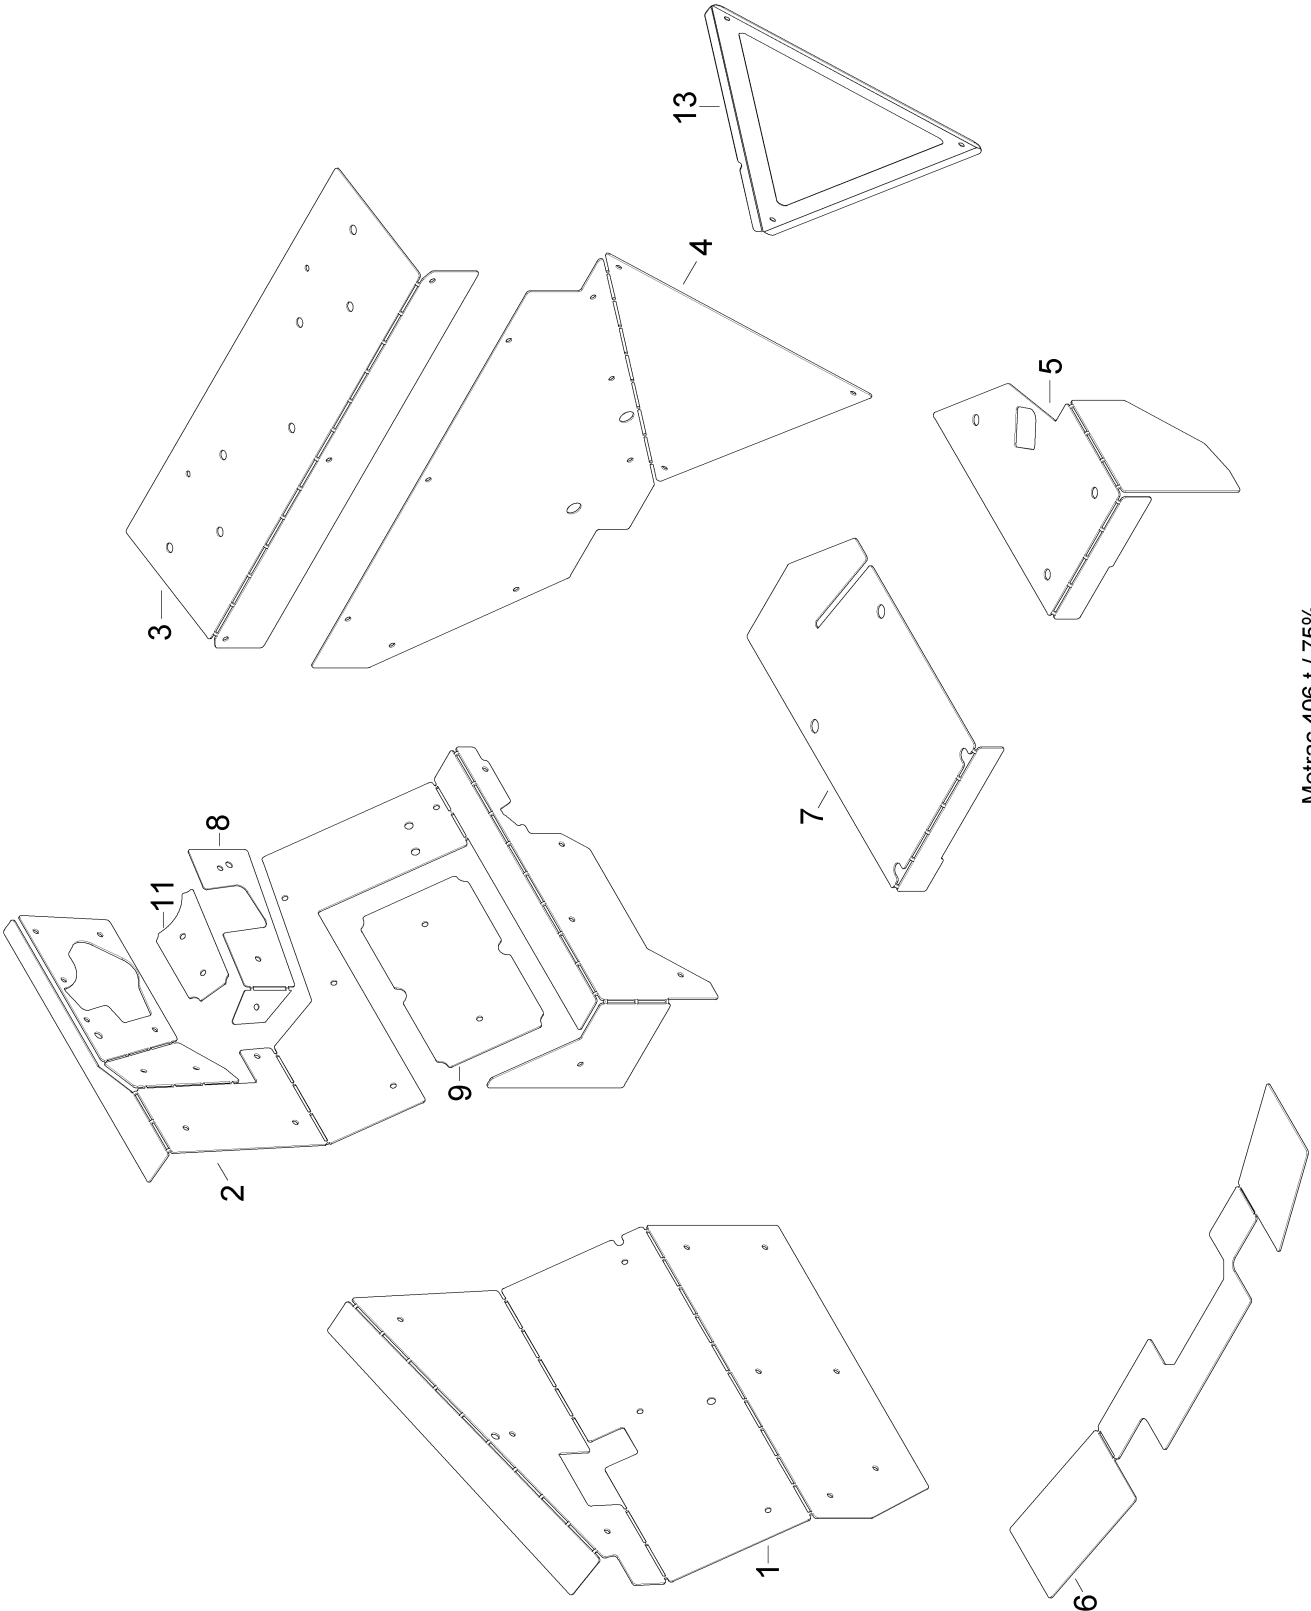

406 Schwermatten

Metrac 406 t / 75%

406 Schwermatten

Pos.	Artikelnr.	Bezeichnung	Zusatzinfo	Menge	Einheit
1	226419408	MATTE	RECHTS	1	ST
2	226419409	MATTE	RECHTS	1	ST
3	226419410	MATTE		1	ST
4	226419411	MATTE		1	ST
5	226419412	MATTE	LINKS	1	ST
6	226419415	MATTE		1	ST
7	226419432	MATTE	RECHTS	1	ST
8	226419442	MATTE		1	ST
9	226419414	MATTE		1	ST
11	226419441	MATTE		1	ST
NA	999122603	MUTTER			ST
13	226411350	RAHMEN_SCHWERMATTE		1	ST