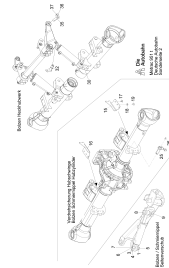

Deutsche Autobahn
Sonderseite 2 -
Hubwerke