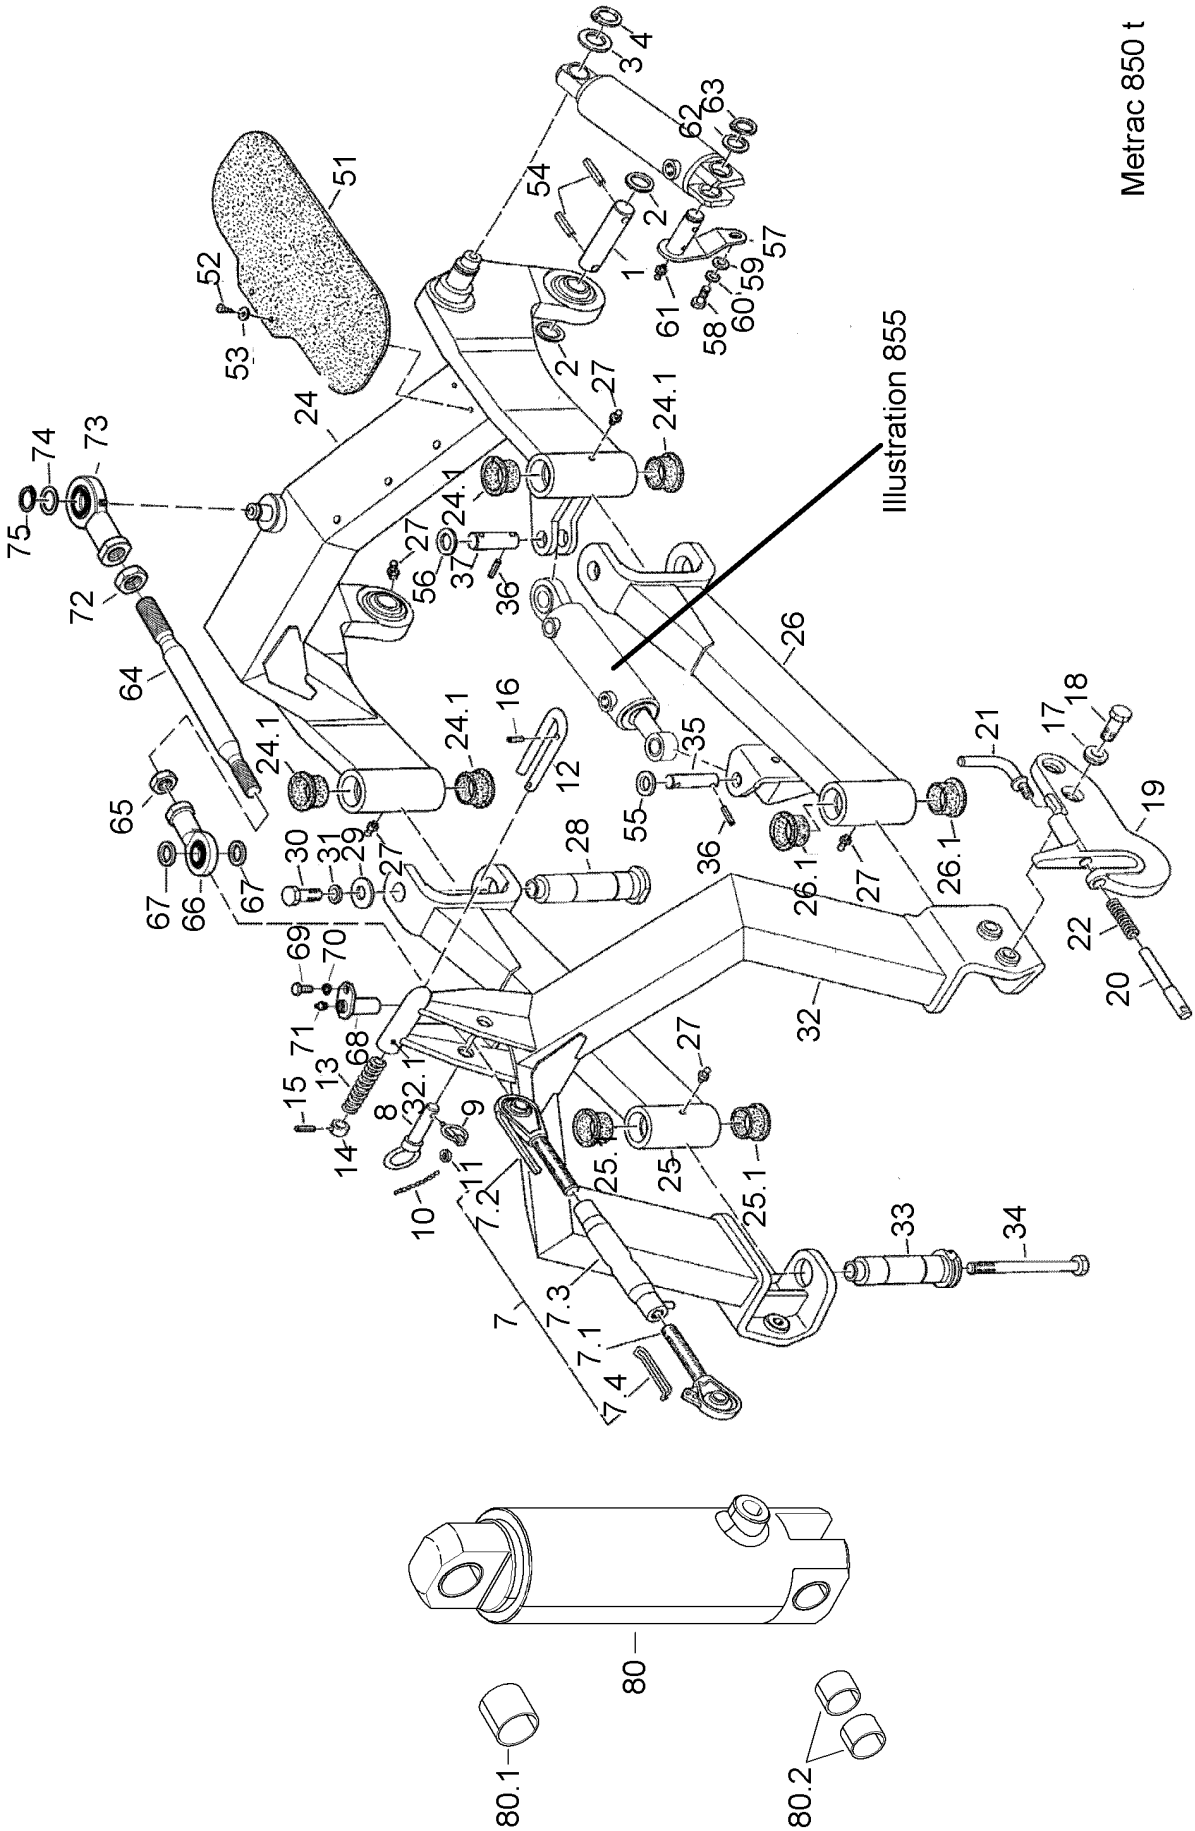

850 Fronthubwerk mit Seitenverschub

Metrac 850 t

850 Fronthubwerk mit Seitenvershub

Zusatzinfo

[A] Metrac H75 ==> VAR226036 XXX X0028

[B] Metrac H75 VAR226036 XXX X0029 ==>

[#] BITTE LÄNGE ANGEBEN / PRECISER LA LONGUEUR
S.V.P.

Pos.	Artikelnr.	Version	Bezeichnung	Zusatzinfo	Menge	Einheit
1	226850238		BOLZEN		2	ST
2	999125403		SCHEIBE		4	ST
NA	999125468		SCHEIBE		2	ST
NA	999125457		SCHEIBE		1	ST
3	999125210		SCHEIBE		2	ST
4	999144133		SICHERUNGSRING		2	ST
7	225603192		GELENKSPINDEL		1	ST
7.1	221603161		GELENKSPINDEL		1	ST
7.2	225603189		GELENKSPINDEL		1	ST
7.3	221603180		HÜLSE		1	ST
7.4	221603159		FEDER		1	ST
8	225814124		BOLZEN		1	ST
9	999133301		STECKER		1	ST
10	999213199	#	KNOTENKETTE			M
11	900621100		SICHERUNGSRING		2	ST
12	226800134		BÜGEL		1	ST
13	900310250		FEDER		1	ST
14	226800132		RING		1	ST
15	999132115		SPANNSTIFT		1	ST
16	999132104		SPANNSTIFT		1	ST
17	226850219		SCHEIBE		4	ST
18	999111168		SECHSKANTSCHRAUBE		4	ST
19	226850158		GABEL		1	ST
20	226850186		BOLZEN		1	ST
21	226850232		HEBEL		1	ST
22	225811117		FEDER		1	ST
24	226850372		HUBWERKSRAHMEN		1	ST
24.1	900221137		BÜCHSE		4	ST
25	226850373		HUBARM RECHTS GESCHW.	RECHTS	1	ST
25.1	900221137		BÜCHSE		2	ST
26	226850374		HUBARM LINKS GESCHW.	LINKS	1	ST
26.1	900221137		BÜCHSE		2	ST
27	999236102		SCHMIERNIPPEL		6	ST
28	226850274		BOLZEN		2	ST
29	226850296		SCHEIBE		2	ST