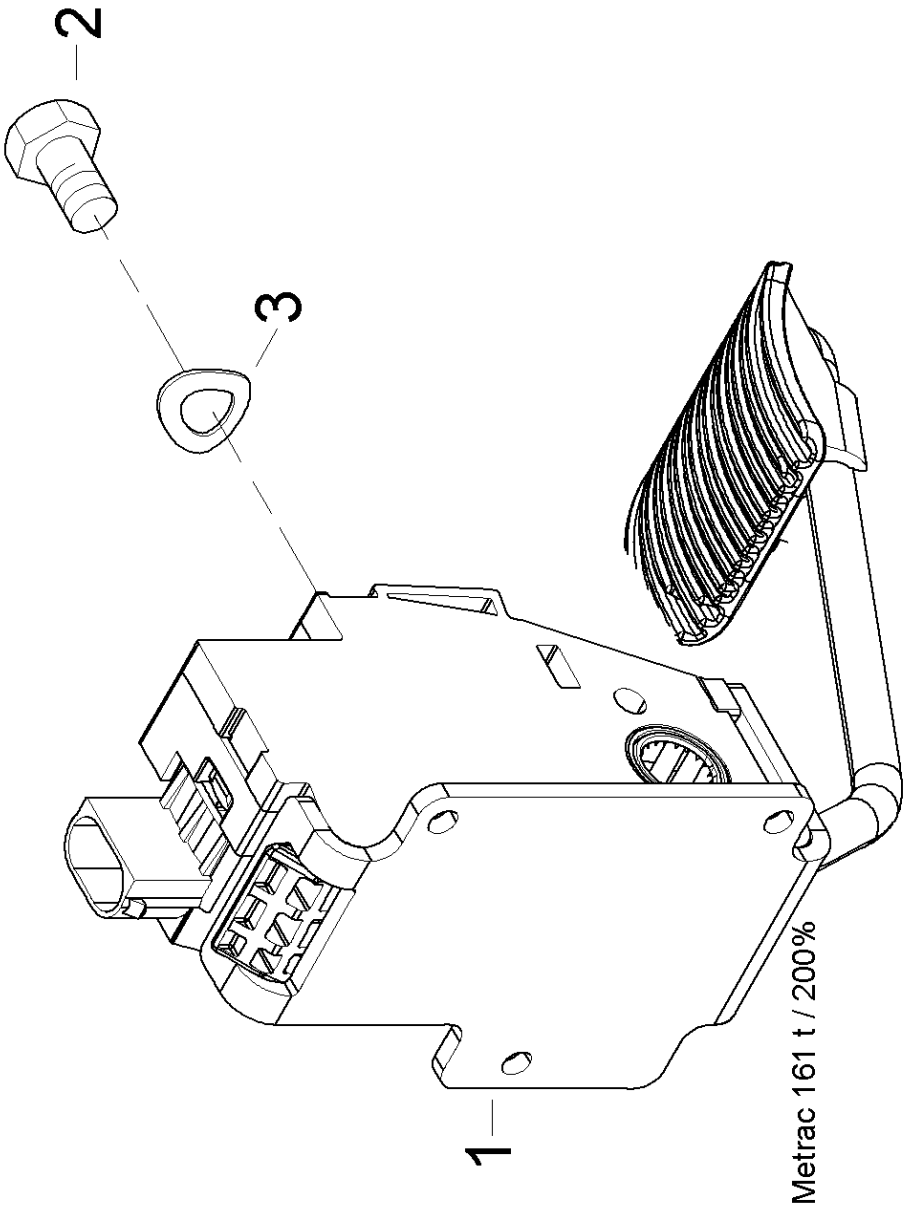

161 Fußfahrhebel

Metrac 161 t / 200%

161 Fußfahrhebel

Pos.	Artikelnr.	Bezeichnung	Menge	Einheit
1	226161127	GASPEDAL	1	ST
2	999111104	SECHSKANTSCHRAUBE	3	ST
3	999126143	SCHEIBE	3	ST
4	226161129	ANSCHLAG_GASPEDAL	1	ST
5	999112253	ZYLINDERSCHRAUBE	1	ST
6	999126124	SCHEIBE	1	ST