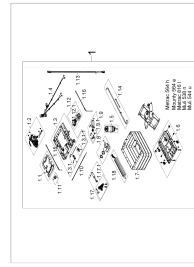

Sitzunterteil
(luftgedert -
Grammer)