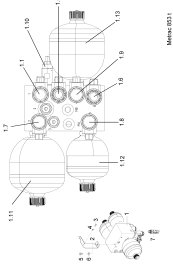

Steuergeräte