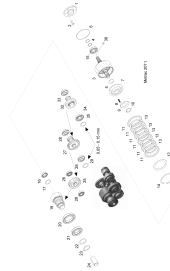

Verteilergetriebe