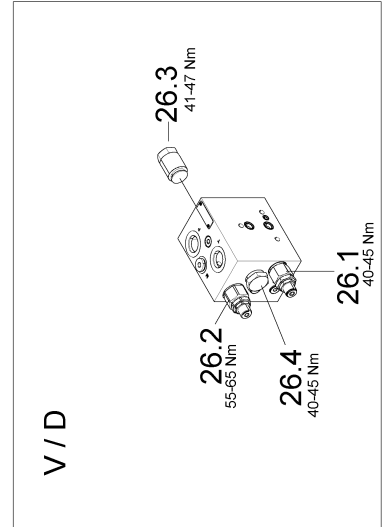

123 Arbeitshydraulik - Block

Metrac 123 t

Achtung - Siehe Änderungsmitteilung 1478
Attention - See change notice 1478
Attention - voir avis de modification 1478

123 Arbeitshydraulik - Block

Zusatzinfo

[K] KONSTANTPUMPE / CONSTANT PUMP / Pompe a debit constant

[V] VERSTELLPUMPE / VARIABLE PUMP / POMPE VARIABLE

[C] H75 ==> VAR226036 XXX X0550 / H95: ==> VAR226037 XXX X0171

[D] H75: VAR226036 XXX X0551 ==> / H95: VAR226037 XXX X0172 ==>

Pos.	Artikelnr.	Version	Bezeichnung	Zusatzinfo	Menge	Einheit
1	226123306		HALTEWINKEL ARBEITSHYDRAULIK		1	ST
2	999111110		SECHSKANTSCHRAUBE		4	ST
3	999126142		SCHEIBE		4	ST
4	900433206		FILTER		1	ST
4.NA	900430947		FILTER		1	ST
4.NA	900430396		VERSCHMUTZUNGSANZEIGE		1	ST
4.NA	900430988		DICHTSATZ		1	ST
5	999111105		SECHSKANTSCHRAUBE		4	ST
6	999126143		SCHEIBE		4	ST
10	900433254	K	BASISBLOCK F. ARBEITSHYDRAULIK		1	ST
10.1	900435920	K	DRUCKBEGRENZUNGSVENTIL L 245BAR	210 BAR	1	ST
10.2	900435921	K	DRUCKBEGRENZUNGSVENTIL L 210BAR	205 BAR	1	ST
10.3	900435922	K	DRUCKWAAGE (PRIO) FEDER 10BAR BLENDE 0,8		1	ST
10.4	900435923	K	DRUCKWAAGE		1	ST
10.NA	999231403	K	O-RING		4	ST
10.NA	999231494	K	O-RING 5,28X1,78 N2314		2	ST
11	999116110		SCHRAUBE		1	ST
12	999231202		DICHTRING		1	ST
14	900433181		AUSGANGSPLATTE		1	ST
NA	999111113		SECHSKANTSCHRAUBE		3	ST
NA	999126122		SCHEIBE		3	ST
NA	900420350		SCHRAUBE		2	ST
20	900433176	K	DRUCKFREIGABEVENTIL 4/2 S/W		1	ST
20.NA	999231403	K	O-RING		2	ST
20.NA	999231494	K	O-RING 5,28X1,78 N2314		1	ST
20.NA	900435925	K	MAGNET ZU SW-VENTIL		1	ST
22	900433171	V	ZWISCHENBLOCK		1	ST
NA	999231403	V	O-RING		2	ST
NA	999231494	V	O-RING 5,28X1,78 N2314		1	ST
25	900433218	V / C	BASISBLOCK VERSTELLPUMPE		1	ST