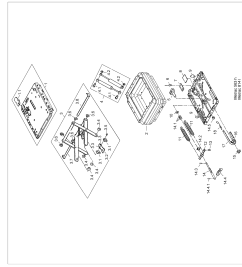

Sitzunterteil
(mechanisch -
Grammer)