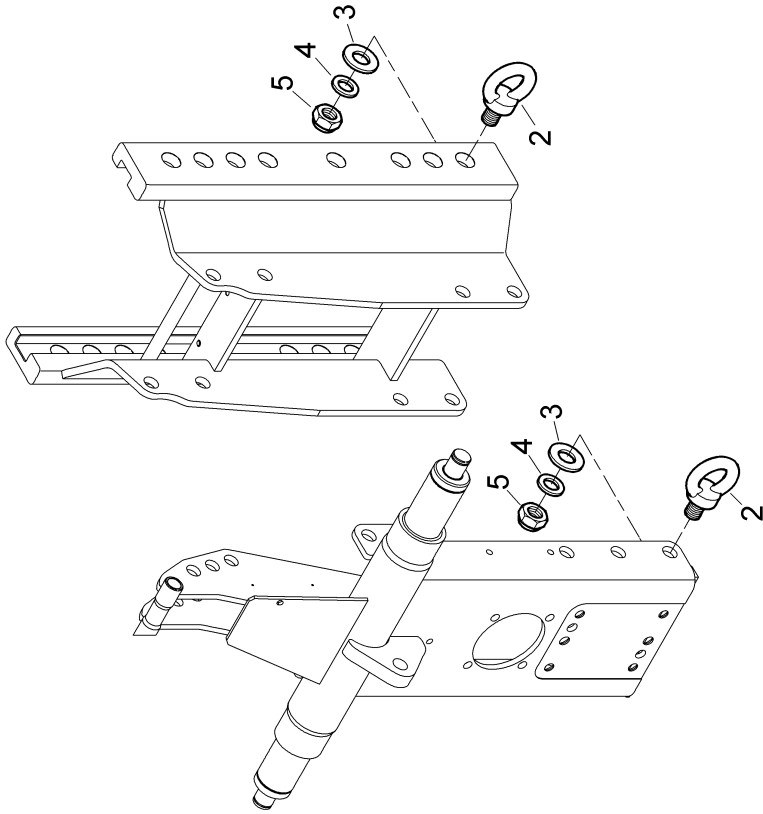

905 Verzurratz