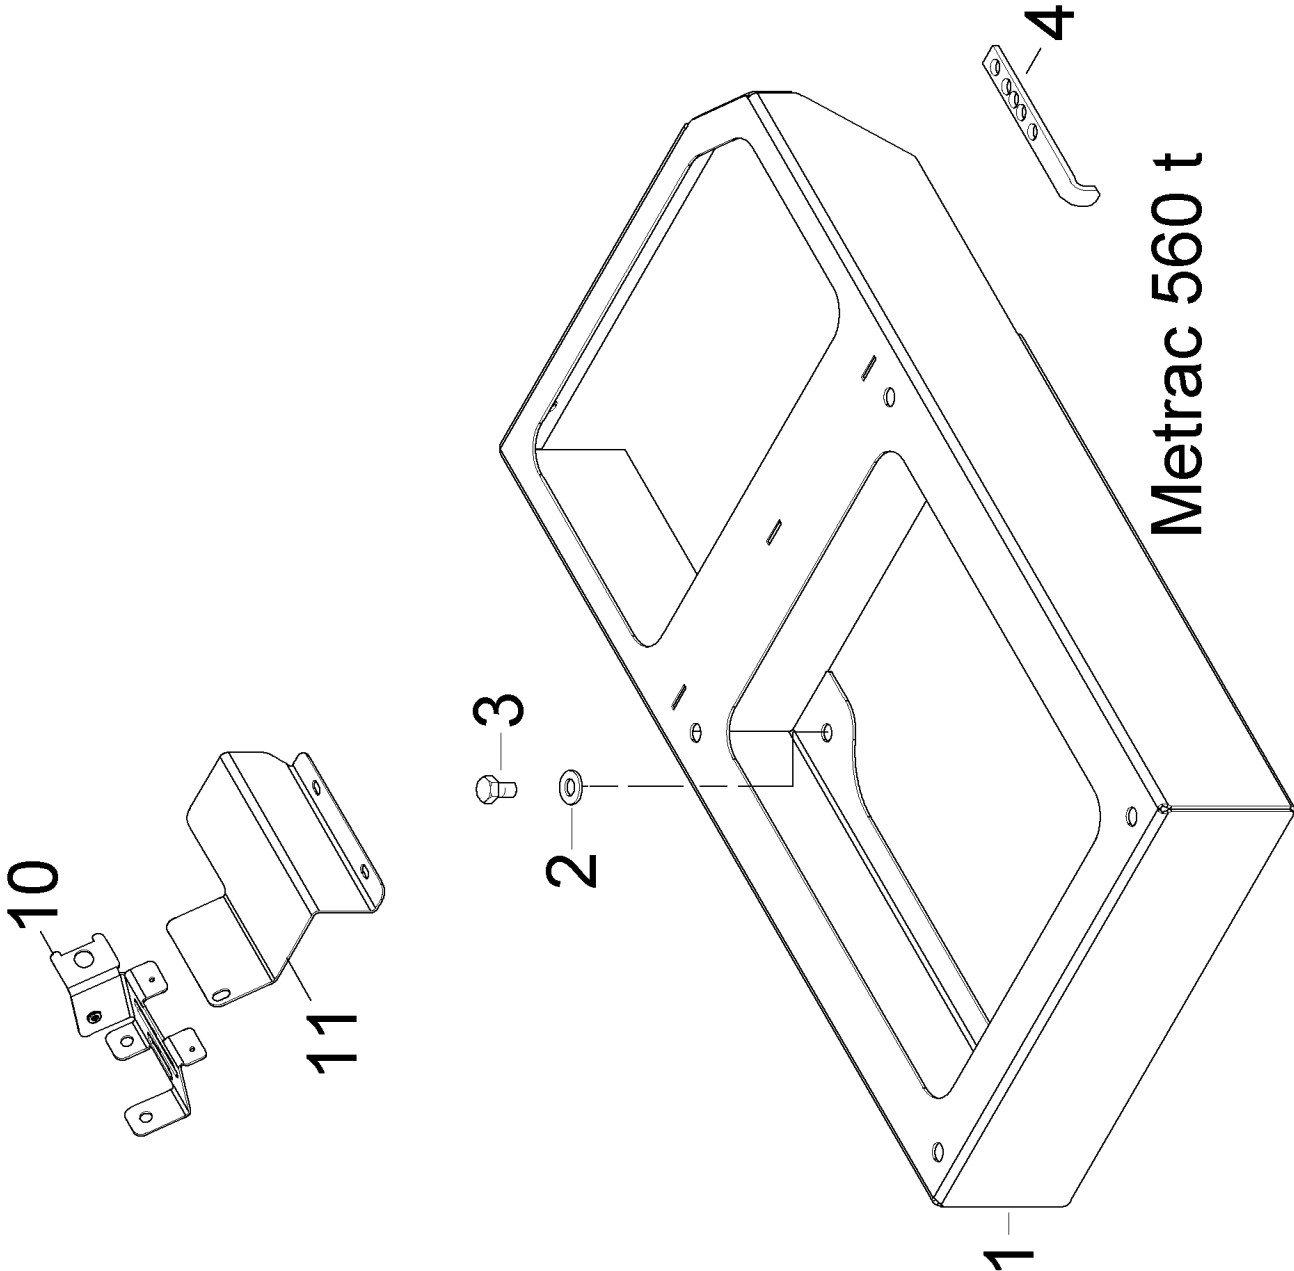

560 Sitzkonsole

Metrac 560 t

560 Sitzkonsole

Pos.	Artikelnr.	Bezeichnung	Menge	Einheit
1	226430254	SITZKASTEN	1	ST
2	999126132	SCHEIBE	6	ST
3	999111109	SECHSKANTSCHRAUBE	6	ST
4	900560217	SITZANSCHLAG	1	ST
10	226441514	SITZSTECKERHALTER	1	ST
11	226415184	ABDECKUNG	1	ST