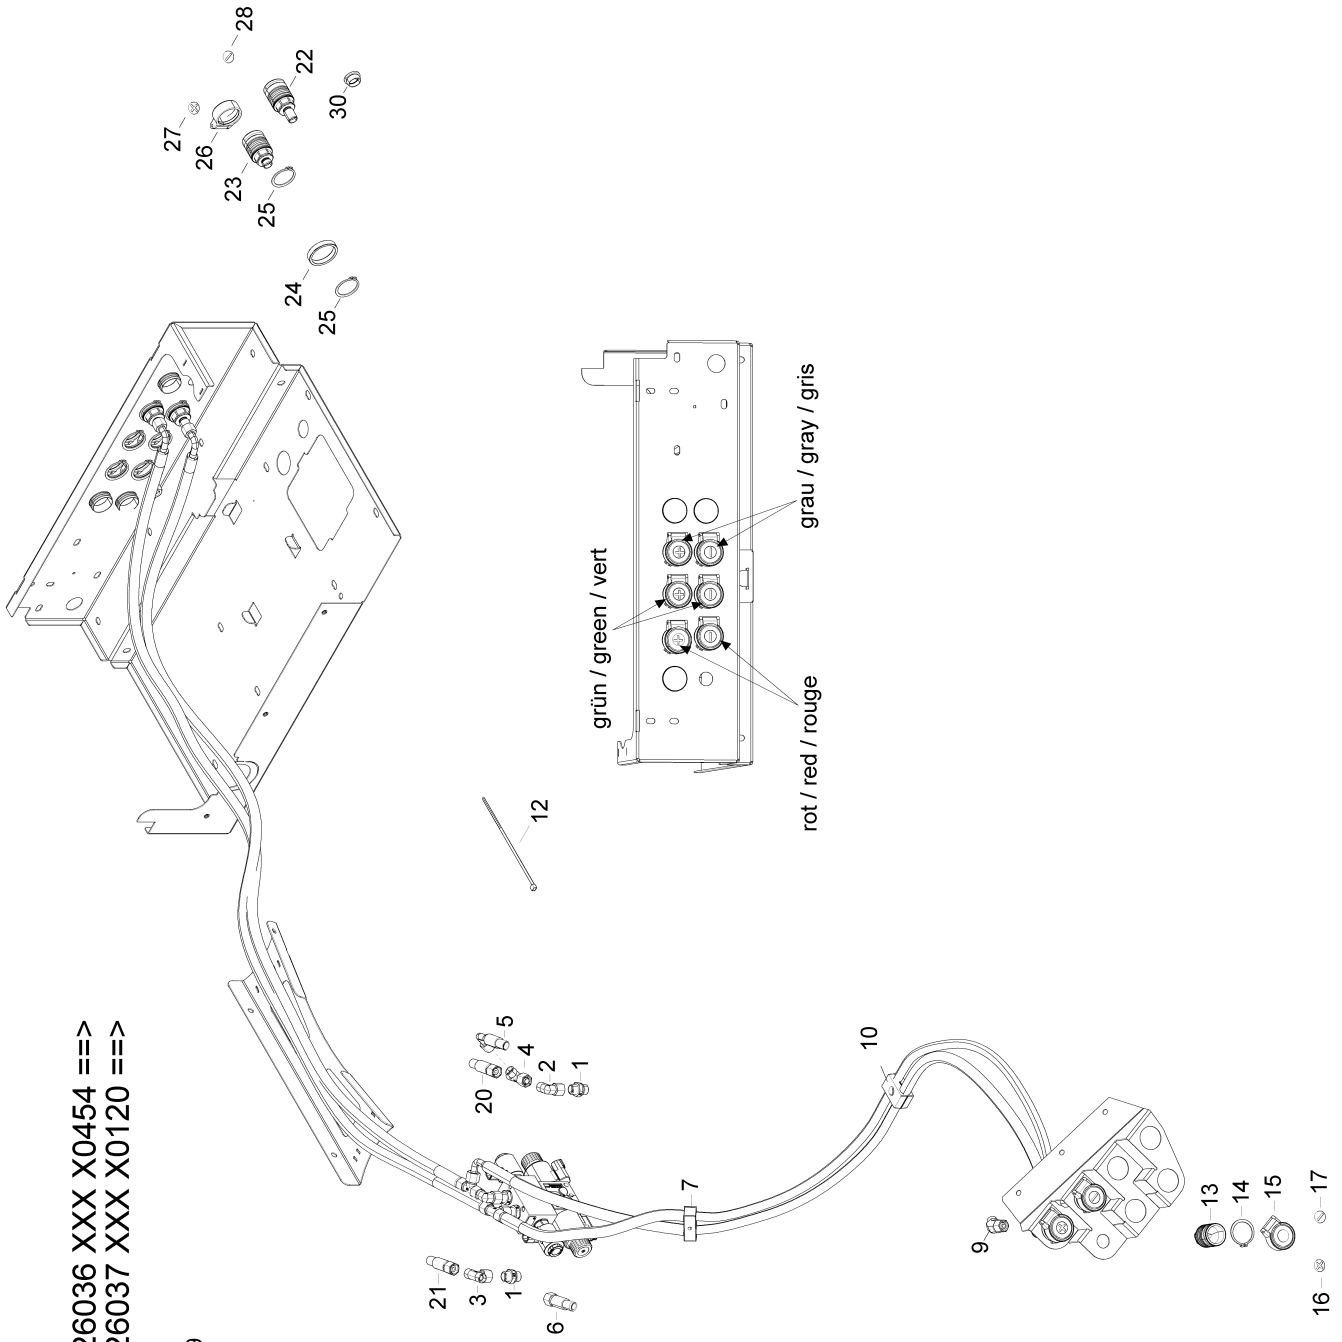

135 Leitungen Steuergeräte - rot - Serie 2

Serie 2
H75: VAR226036 XXX X0454 ==>
H95: VAR226037 XXX X0120 ==>

Metrac 135 t
ZNR: 226132179
rot

135 Leitungen Steuergeräte - rot - Serie 2

Zusatzinfo

[K] RADSTAND / WHEEL BASE / EMPATTEMENT 2150
MM

[L] RADSTAND / WHEEL BASE / EMPATTEMENT 2350
MM

Pos.	Artikelnr.	Version	Bezeichnung	Zusatzinfo	Menge	Einheit
1	900420217		STUTZEN		2	ST
2	999161308		STUTZEN		1	ST
3	999161307		STUTZEN		1	ST
4	999161309		STUTZEN		1	ST
5	999162210	K	SCHLAUCH		1	ST
5	999162622	L	SCHLAUCH			ST
6	999162153	K	DRUCKSCHLAUCH A1 8 X 1470 N1621		1	ST
6	999162153	L	DRUCKSCHLAUCH A1 8 X 1470 N1621			ST
7	999164109		SCHELLE		1	ST
NA	999111297		SECHSKANTSCHRAUBE		1	ST
NA	999125301		SCHEIBE		1	ST
9	999161325		STUTZEN		1	ST
10	999164141		SCHELLE		1	ST
NA	999112132		ZYLINDERSCHRAUBE		1	ST
12	999163701		KABELBAND		2	ST
13	900420276		MUFFE		2	ST
13.NA	900420904		O-RING	20,24X2,62	1	ST
14	999144118		SICHERUNGSRING		4	ST
15	900420339		DECKEL		2	ST
16	900420457		CLIP	ROT+	1	ST
17	900420458		CLIPS FÜR STAUBDECKEL (ROT-)	ROT-	1	ST
20	900410571		SCHLAUCH		1	ST
21	999162223		SCHLAUCH		1	ST
22	900420276		MUFFE		1	ST
22.NA	900420904		O-RING	20,24X2,62	1	ST
23	900420245		MUFFE		1	ST
23.NA	900420904		O-RING	20,24X2,62	1	ST
24	900620110		SCHEIBE		2	ST
25	999144118		SICHERUNGSRING		4	ST
26	900420339		DECKEL		2	ST
27	900420457		CLIP	ROT+	1	ST
28	900420458		CLIPS FÜR STAUBDECKEL (ROT-)	ROT-	1	ST
30	999232349		VSCHLSTOPFEN 23.6		1	ST