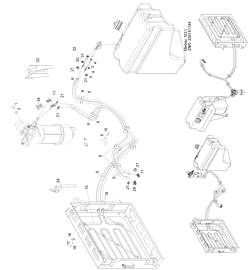

Leitungen - Tank

Schalthydraulik

Schalthydraulik - Block

Steuergeräte

Illustration 100 - 199

Leitungsträger
Hydraulik

Leitungen
Steuergeräte - rot -
Serie 1

Leitungen
Steuergeräte - grün -
Serie 1

Leitungen
Steuergeräte - grau -
Serie 1

Leitungen
Steuergeräte - rot -
Serie 2

Leitungen
Steuergeräte - grün -
Serie 2

Leitungen
Steuergeräte - grau -
Serie 2

Wärmetauscher
Leitungen
Arbeitshydraulik

Wärmetauscher
Leitungen Lüftermotor