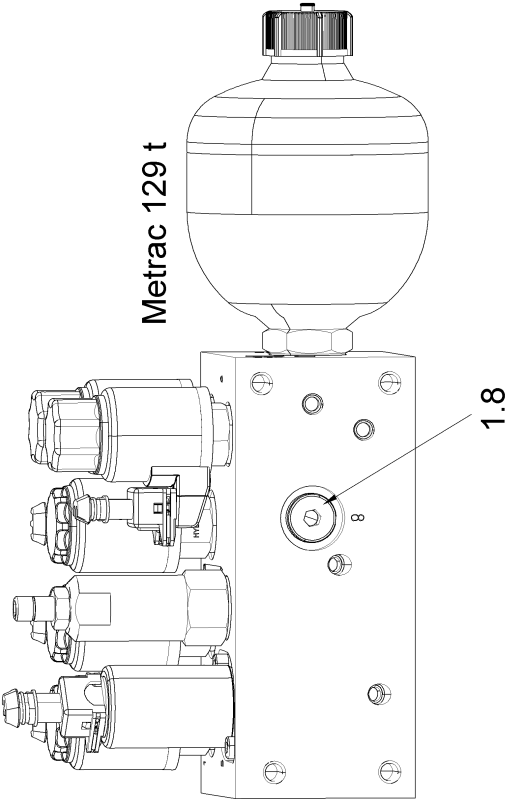

129 Schalthydraulik - Block

129 Schalthydraulik - Block

Pos.	Artikelnr.	Bezeichnung	Menge	Einheit
1	900433166	SCHALTVENTILBLOCK METRAC	1	ST
1.2	900433963	VENTIL	3	ST
1.4	900436904	VENTIL	2	ST
1.5	900436905	VENTIL	1	ST
1.7	900436907	VENTIL	1	ST
1.8	900436908	SCHRAUBE	1	ST
1.9	900433966	MEMBRANSPEICHER	1	ST
1.10	900436910	GEHÄUSE	1	ST
1.NA	900433964	MAGNETSPULE	5	ST
NA	999111109	SECHSKANTSCHRAUBE	4	ST
NA	999126142	SCHEIBE	4	ST