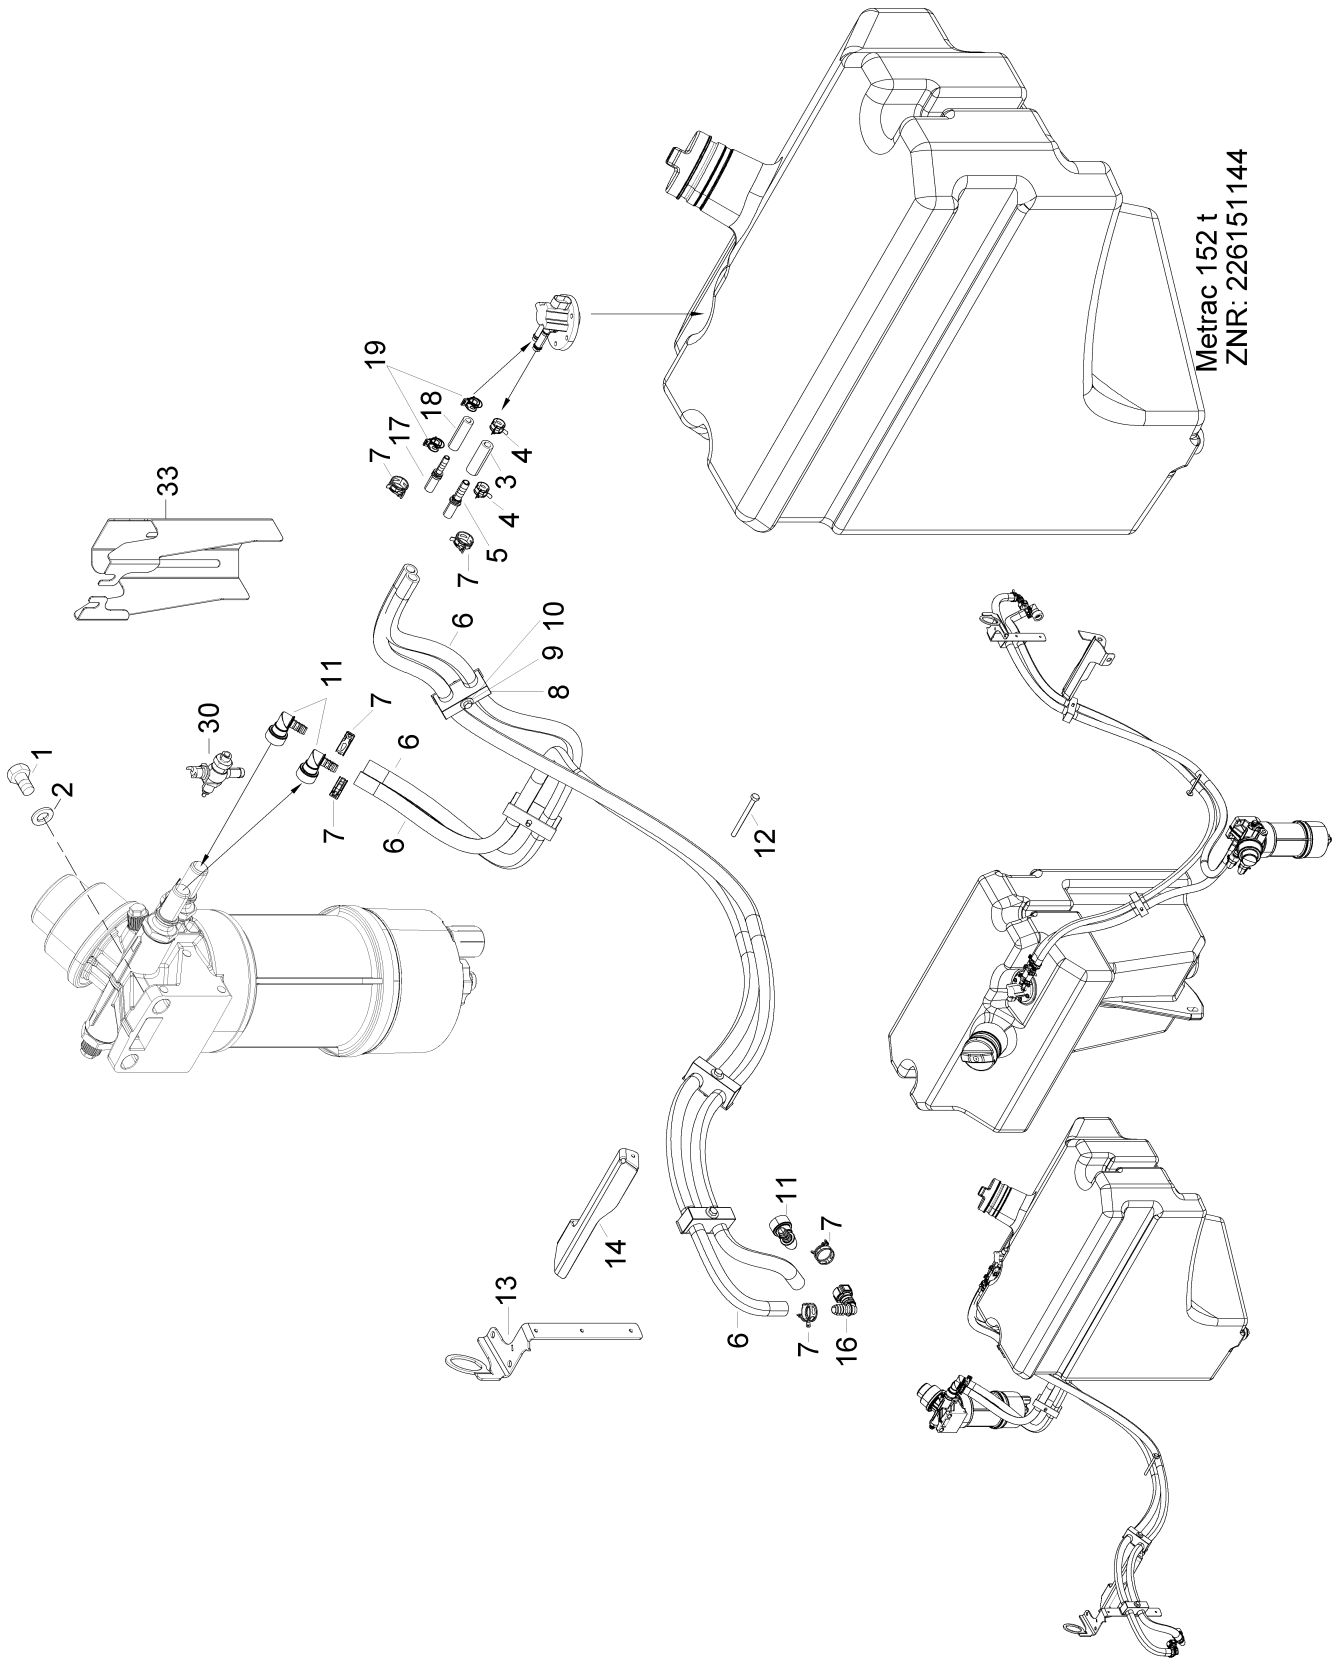

152 Kraftstoffleitungen H75

Metrac 152 t
ZNR: 226151144

152 Kraftstoffleitungen H75

Pos.	Artikelnr.	Bezeichnung	Menge	Einheit
1	999111111	SECHSKANTSCHRAUBE	2	ST
2	999126142	SCHEIBE	2	ST
3	999386305	SCHLAUCH		M
4	900421127	SCHELLE		ST
5	226152132	ROHRNIPPEL BEL DN10 12L	1	ST
6	999386306	SCHLAUCH		M
7	999163602	SCHELLE		ST
8	999164132	SCHELLE		ST
9	999125301	SCHEIBE		ST
10	999111202	SECHSKANTSCHRAUBE		ST
11	900420689	QC 1/2"-90°-1/2"	2	ST
12	999111221	SECHSKANTSCHRAUBE	1	ST
13	226441425	HALTERUNG MOTORSTRANG	1	ST
14	226417253	SCHLAUCHHALTERUNG H75X	1	ST
16	900420690	QC 3/8"-90°-1/2"	1	ST
17	226152131	ROHRNIPPEL BEL/BES DN08 12L/S	1	ST
18	999386301	SCHLAUCH		M
19	900421125	SCHELLE		ST
30	226100371	KRAFTSTOFFFILTERHEIZUNG	1	ST
33	226100387	SCHUTZBLECH DIESELFILTER	1	ST