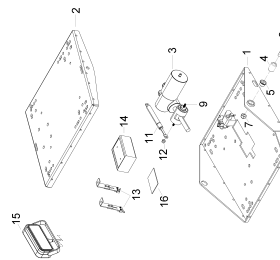

Wipomat 110