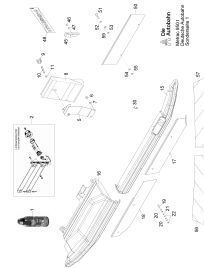

Deutsche Autobahn
Sonderseite 1 -
Verkleidungen +
Zubehör