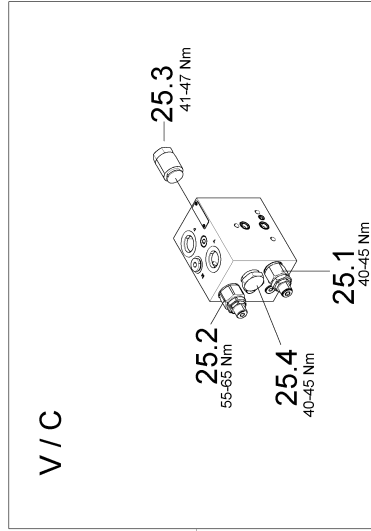

123 Arbeitshydraulik - Block

Metrac 123 t

Achtung - Siehe Änderungsmitteilung 1478
Attention - See change notice 1478
Attention - voir avis de modification 1478

123 Arbeitshydraulik - Block

Zusatzinfo

[K] KONSTANTPUMPE / CONSTANT PUMP / Pompe a debit constant

[V] VERSTELLPUMPE / VARIABLE PUMP / POMPE VARIABLE

[C] H75 ==> VAR226036 XXX X0550 / H95: ==> VAR226037 XXX X0171

[D] H75: VAR226036 XXX X0551 ==> / H95: VAR226037 XXX X0172 ==>

Pos.	Artikelnr.	Version	Bezeichnung	Zusatzinfo	Menge	Einheit
1	226123306		HALTEWINKEL ARBEITSHYDRAULIK		1	ST
2	999111110		SECHSKANTSCHRAUBE		4	ST
3	999126142		SCHEIBE		4	ST
4	900433206		FILTER		1	ST
4.NA	900430947		FILTER		1	ST
4.NA	900430396		VERSCHMUTZUNGSANZEIGE		1	ST
4.NA	900430988		DICHTSATZ		1	ST
5	999111105		SECHSKANTSCHRAUBE		4	ST
6	999126143		SCHEIBE		4	ST
10	900433254	K	BASISBLOCK F. ARBEITSHYDRAULIK		1	ST
10.1	900435920	K	DRUCKBEGRENZUNGSVENTIL L 245BAR	210 BAR	1	ST
10.2	900435921	K	DRUCKBEGRENZUNGSVENTIL L 210BAR	205 BAR	1	ST
10.3	900435922	K	DRUCKWAAGE (PRIO) FEDER 10BAR BLENDE 0,8		1	ST
10.4	900435923	K	DRUCKWAAGE		1	ST
10.NA	999231403	K	O-RING		4	ST
10.NA	999231494	K	O-RING 5,28X1,78 N2314		2	ST
11	999116110		SCHRAUBE		1	ST
12	999231202		DICHTRING		1	ST
14	900433181		AUSGANGSPLATTE		1	ST
NA	999111113		SECHSKANTSCHRAUBE		3	ST
NA	999126122		SCHEIBE		3	ST
NA	900420350		SCHRAUBE		2	ST
20	900433176	K	DRUCKFREIGABEVENTIL 4/2 S/W		1	ST
20.NA	999231403	K	O-RING		2	ST
20.NA	999231494	K	O-RING 5,28X1,78 N2314		1	ST
20.NA	900435925	K	MAGNET ZU SW-VENTIL		1	ST
22	900433171	V	ZWISCHENBLOCK		1	ST
NA	999231403	V	O-RING		2	ST
NA	999231494	V	O-RING 5,28X1,78 N2314		1	ST
25	900433218	V / C	BASISBLOCK VERSTELLPUMPE		1	ST