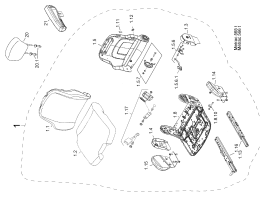

Sitzoberteil (Stoff -
Grammer)