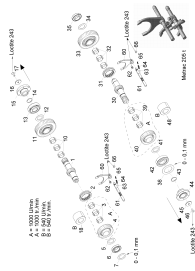

Illustration 200 - 299

Zapfwelle heck und front