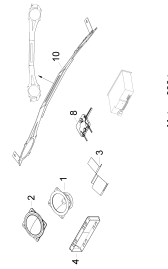

Illustration 900 - 999

Radio