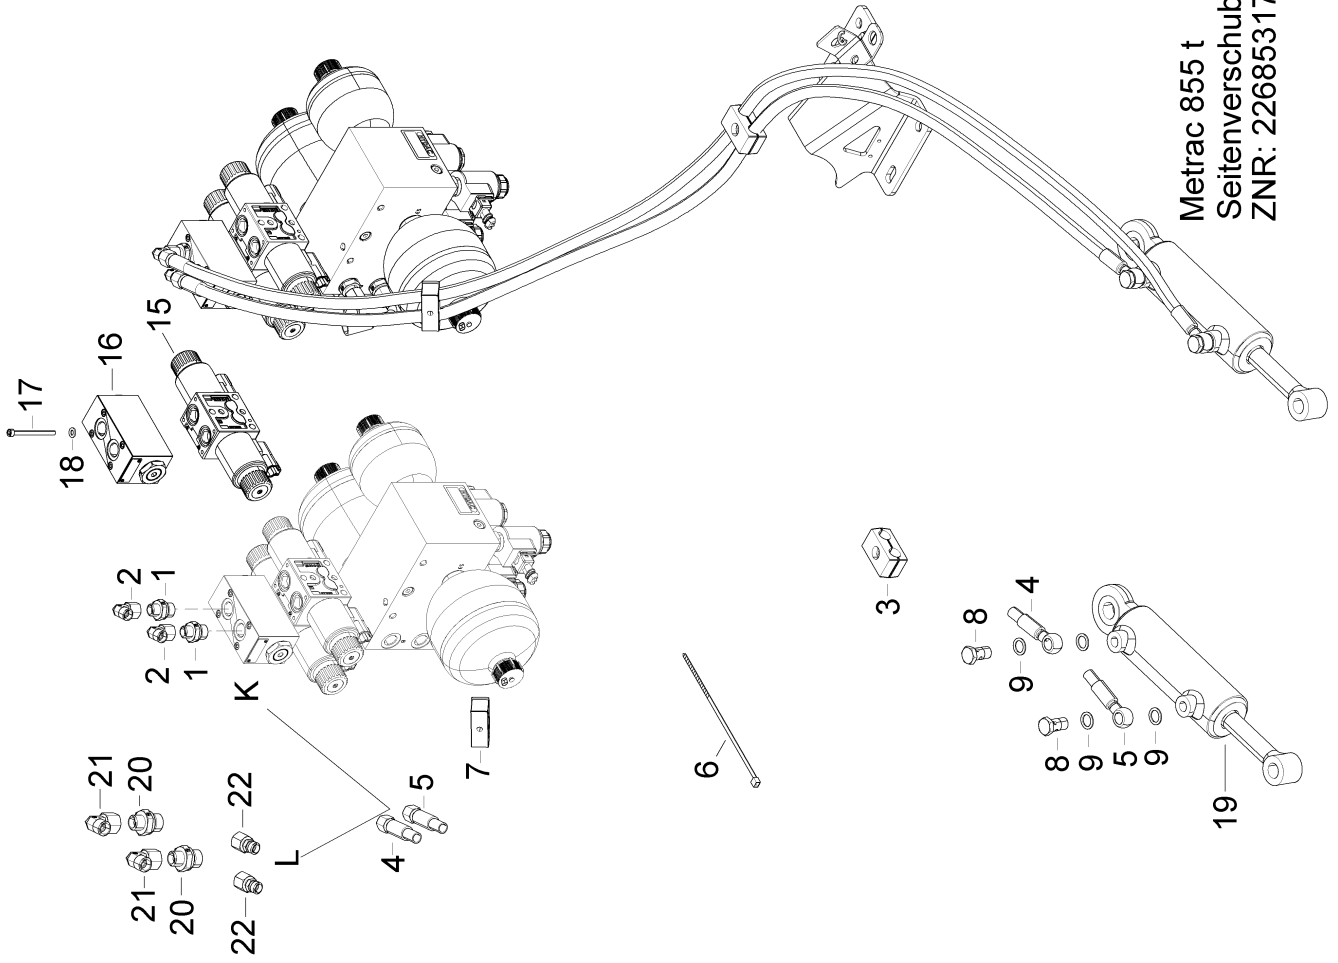

855 Leitung gelb - hydraulische Seitenverstellung

Metrac 855 t
Seitenvershub
ZNR: 226853170

855 Leitung gelb - hydraulische Seitenverstellung

Zusatzinfo

[K] RADSTAND / WHEEL BASE / EMPATTEMENT 2150
MM

[L] RADSTAND / WHEEL BASE / EMPATTEMENT 2350
MM

Pos.	Artikelnr.	Version	Bezeichnung	Zusatzinfo	Menge	Einheit
1	900420318	K	STUTZEN		2	ST
2	999161315	K	STUTZEN		2	ST
3	999164147		SCHELLE		1	ST
4	999162516		SCHLAUCH		1	ST
5	999162525		DRUCKSCHLAUCH E1 6X1680 D N1625		1	ST
6	999163702		KABELBAND		1	ST
7	999164130		SCHELLE		1	ST
8	999163402		SCHRAUBE		2	ST
9	999231219		DICHTRING		4	ST
15	900433177		VENTILSCHEIBE 4/3 PROP		1	ST
15.NA	999231495		O-RING 8,78X1,78 N2314		2	ST
15.NA	999231494		O-RING 5,28X1,78 N2314		1	ST
15.NA	900435926		MAGNET ZU PROPVENTIL		2	ST
16	900433187		ENTSPERRBARES RUECKSCHLAGV.		1	ST
17	999112270		ZYLINDERSCHRAUBE		4	ST
18	999126126		SCHEIBE		4	ST
19	900431224		HYDROZYLINDER	DZ 50/22-100HUB	1	ST
19.NA	900436912		DICHTSATZ		1	ST
20	900420217	L	STUTZEN		2	ST
21	999161308	L	STUTZEN		2	ST
22	999161709	L	STUTZEN		2	ST