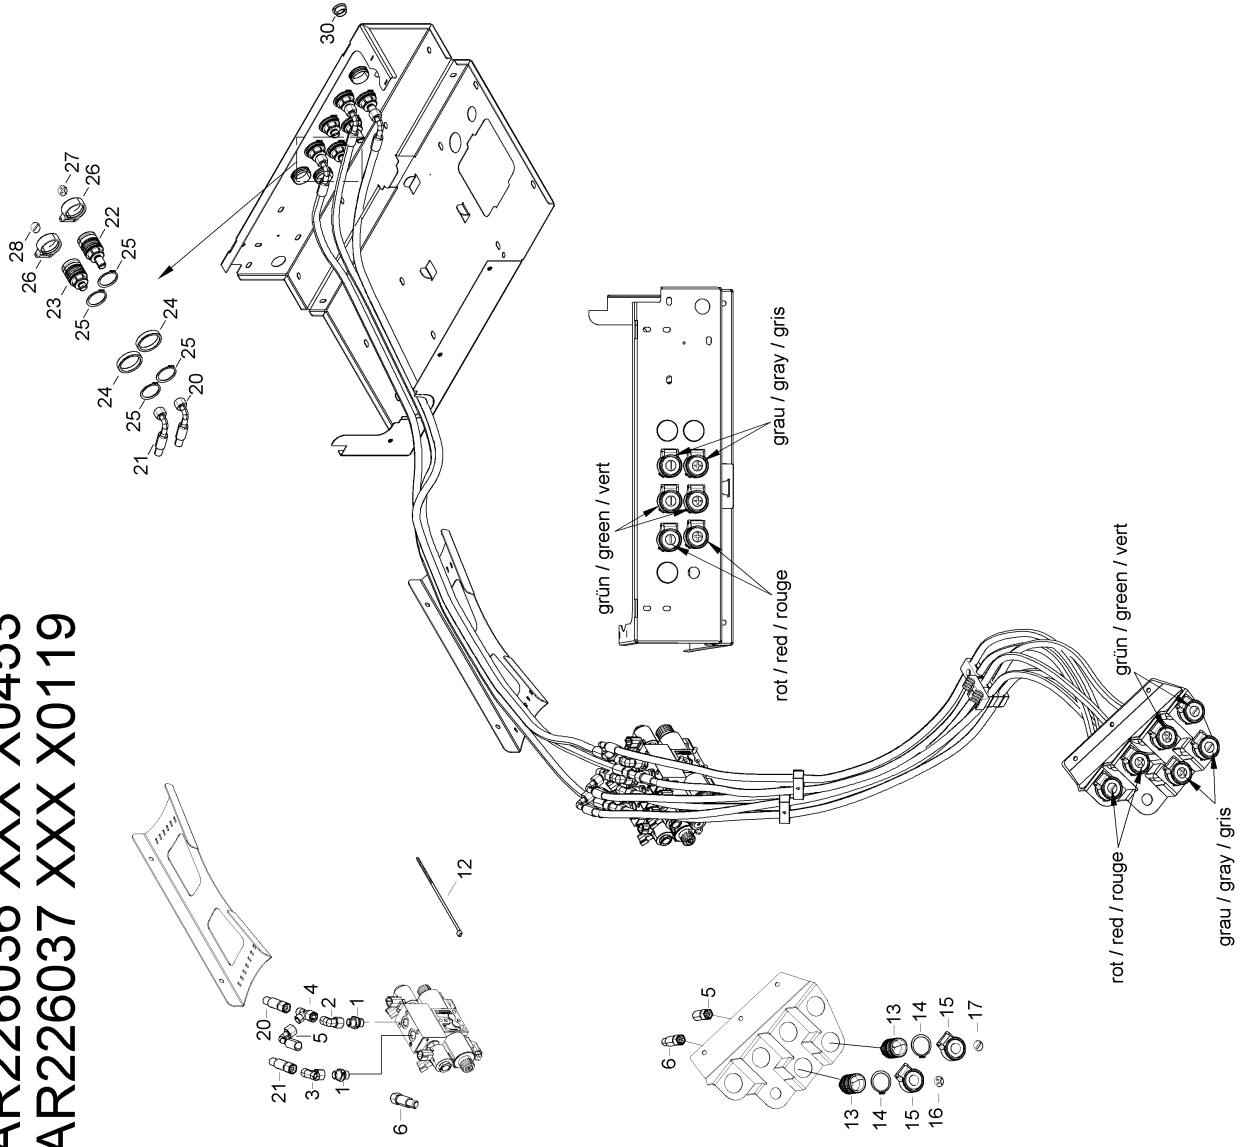

134 Leitungen Steuergeräte - grau - Serie 1

Serie 1
H75 ==> VAR226036 XXX X0453
H95 ==> VAR226037 XXX X0119

Metrac 134 t / 50%
ZNR: 226132143
grau

134 Leitungen Steuergeräte - grau - Serie 1

Zusatzinfo

[K] RADSTAND / WHEEL BASE / EMPATTEMENT 2150
MM

[L] RADSTAND / WHEEL BASE / EMPATTEMENT 2350
MM

Pos.	Artikelnr.	Version	Bezeichnung	Zusatzinfo	Menge	Einheit
1	900420217		STUTZEN		2	ST
2	999161308		STUTZEN		1	ST
3	999161307		STUTZEN		1	ST
4	999161309		STUTZEN		1	ST
5	999162291	K	SCHLAUCH		1	ST
5	900410537	L	SCHLAUCH			ST
6	999162119	K	SCHLAUCH		1	ST
6	999162160	L	DRUCKSCHLAUCH A1 8 X 1570 N1621		1	ST
12	999163701		KABELBAND		2	ST
13	900420276		MUFFE		2	ST
13.NA	900420904		O-RING	20,24X2,62	1	ST
14	999144118		SICHERUNGSRING		4	ST
15	900420339		DECKEL		2	ST
16	900420593		CLIP	GRAU+	1	ST
17	900420594		CLIP	GRAU-	1	ST
20	900410568		SCHLAUCH		1	ST
21	900410569		SCHLAUCH		1	ST
22	900420276		MUFFE		1	ST
22.NA	900420904		O-RING	20,24X2,62	1	ST
23	900420245		MUFFE		1	ST
23.NA	900420904		O-RING	20,24X2,62	1	ST
24	900620110		SCHEIBE		2	ST
25	999144118		SICHERUNGSRING		4	ST
26	900420339		DECKEL		2	ST
27	900420593		CLIP	GRAU+	1	ST
28	900420594		CLIP	GRAU-	1	ST
30	999232349		VSCHLSTOPFEN 23.6		1	ST