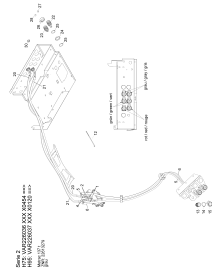

Leitungen - Tank

Schalthydraulik

Schalthydraulik - Block

Steuergeräte

Illustration 100 - 199

Leitungsträger
Hydraulik

Leitungen
Steuergeräte - rot -
Serie 1

Leitungen
Steuergeräte - grün -
Serie 1

105 Motoraufhängung

105 Motoraufhängung

Pos.	Artikelnr.	Version	Bezeichnung	Zusatzinfo	Menge	Einheit
1	226105190	H75	LAGER	RECHTS	1	ST
2	226105191	H75	LAGER	LINKS	1	ST
1	226105192	H95	LAGER	RECHTS	1	ST
2	226105193	H95	LAGER	LINKS	1	ST
5	999111121		SECHSKANTSCHRAUBE		8	ST
6	999126131		SCHEIBE		8	ST
7	999111166		SECHSKANTSCHRAUBE		4	ST
8	999126136		SCHEIBE		4	ST
9	900340187		AMC_ KONUSLAGER30_50SHORE		2	ST
10	999111116		SECHSKANTSCHRAUBE		8	ST
11	999126130		SCHEIBE		8	ST
12	999111905		SCHRAUBE		2	ST
13	999122109		MUTTER		2	ST
14	226105195		KONSOLE		1	ST
15	999111116		SECHSKANTSCHRAUBE		4	ST
16	999126130		SCHEIBE		5	ST
17	226105196		KONSOLE		1	ST
18	999111116		SECHSKANTSCHRAUBE		4	ST
19	999126130		SCHEIBE		4	ST
20	900340187		AMC_ KONUSLAGER30_50SHORE		2	ST
21	999111116		SECHSKANTSCHRAUBE		8	ST
22	999126130		SCHEIBE		8	ST
23	999111905		SCHRAUBE		2	ST
24	999122109		MUTTER		2	ST
25	226105197	H75	SCHUTZ		1	ST
25	226105212	H95	OELWANNENSCHUTZ H95	H95	1	ST
26	999111109		SECHSKANTSCHRAUBE		4	ST
27	999126142		SCHEIBE		4	ST
28	999112106		ZYLINDERSCHRAUBE		1	ST