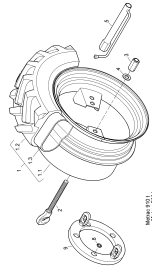

Zusatzräder 7,50 - 18
AS