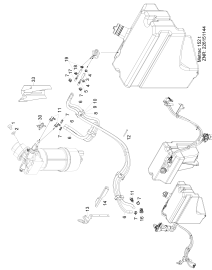

Leitungen - Tank

Schalthydraulik

Schalthydraulik - Block

Steuergeräte

Illustration 100 - 199

Leitungsträger
Hydraulik

Leitungen
Steuergeräte - rot -
Serie 1

Leitungen
Steuergeräte - grün -
Serie 1

Leitungen
Steuergeräte - grau -
Serie 1

Leitungen
Steuergeräte - rot -
Serie 2

Leitungen
Steuergeräte - grün -
Serie 2

Leitungen
Steuergeräte - grau -
Serie 2

Wärmetauscher
Leitungen
Arbeitshydraulik

Wärmetauscher
Leitungen Lüftermotor