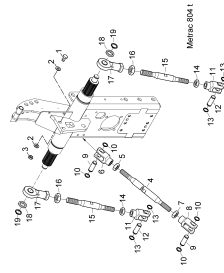

Zugstange Hubwerk hinten