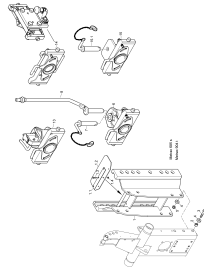

Anhängekupplung
höhenverstellbar