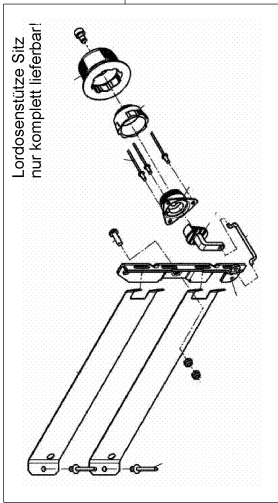

950 Deutsche Autobahn Sonderseite 1 - Verkleidungen + Zubehör

Die Autobahn
Metrac 950 t
Deutsche Autobahn
Sonderseite 1