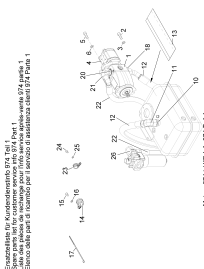

KD Info 974 - Teil 1