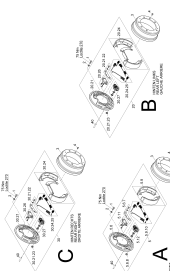

Bremsanlage