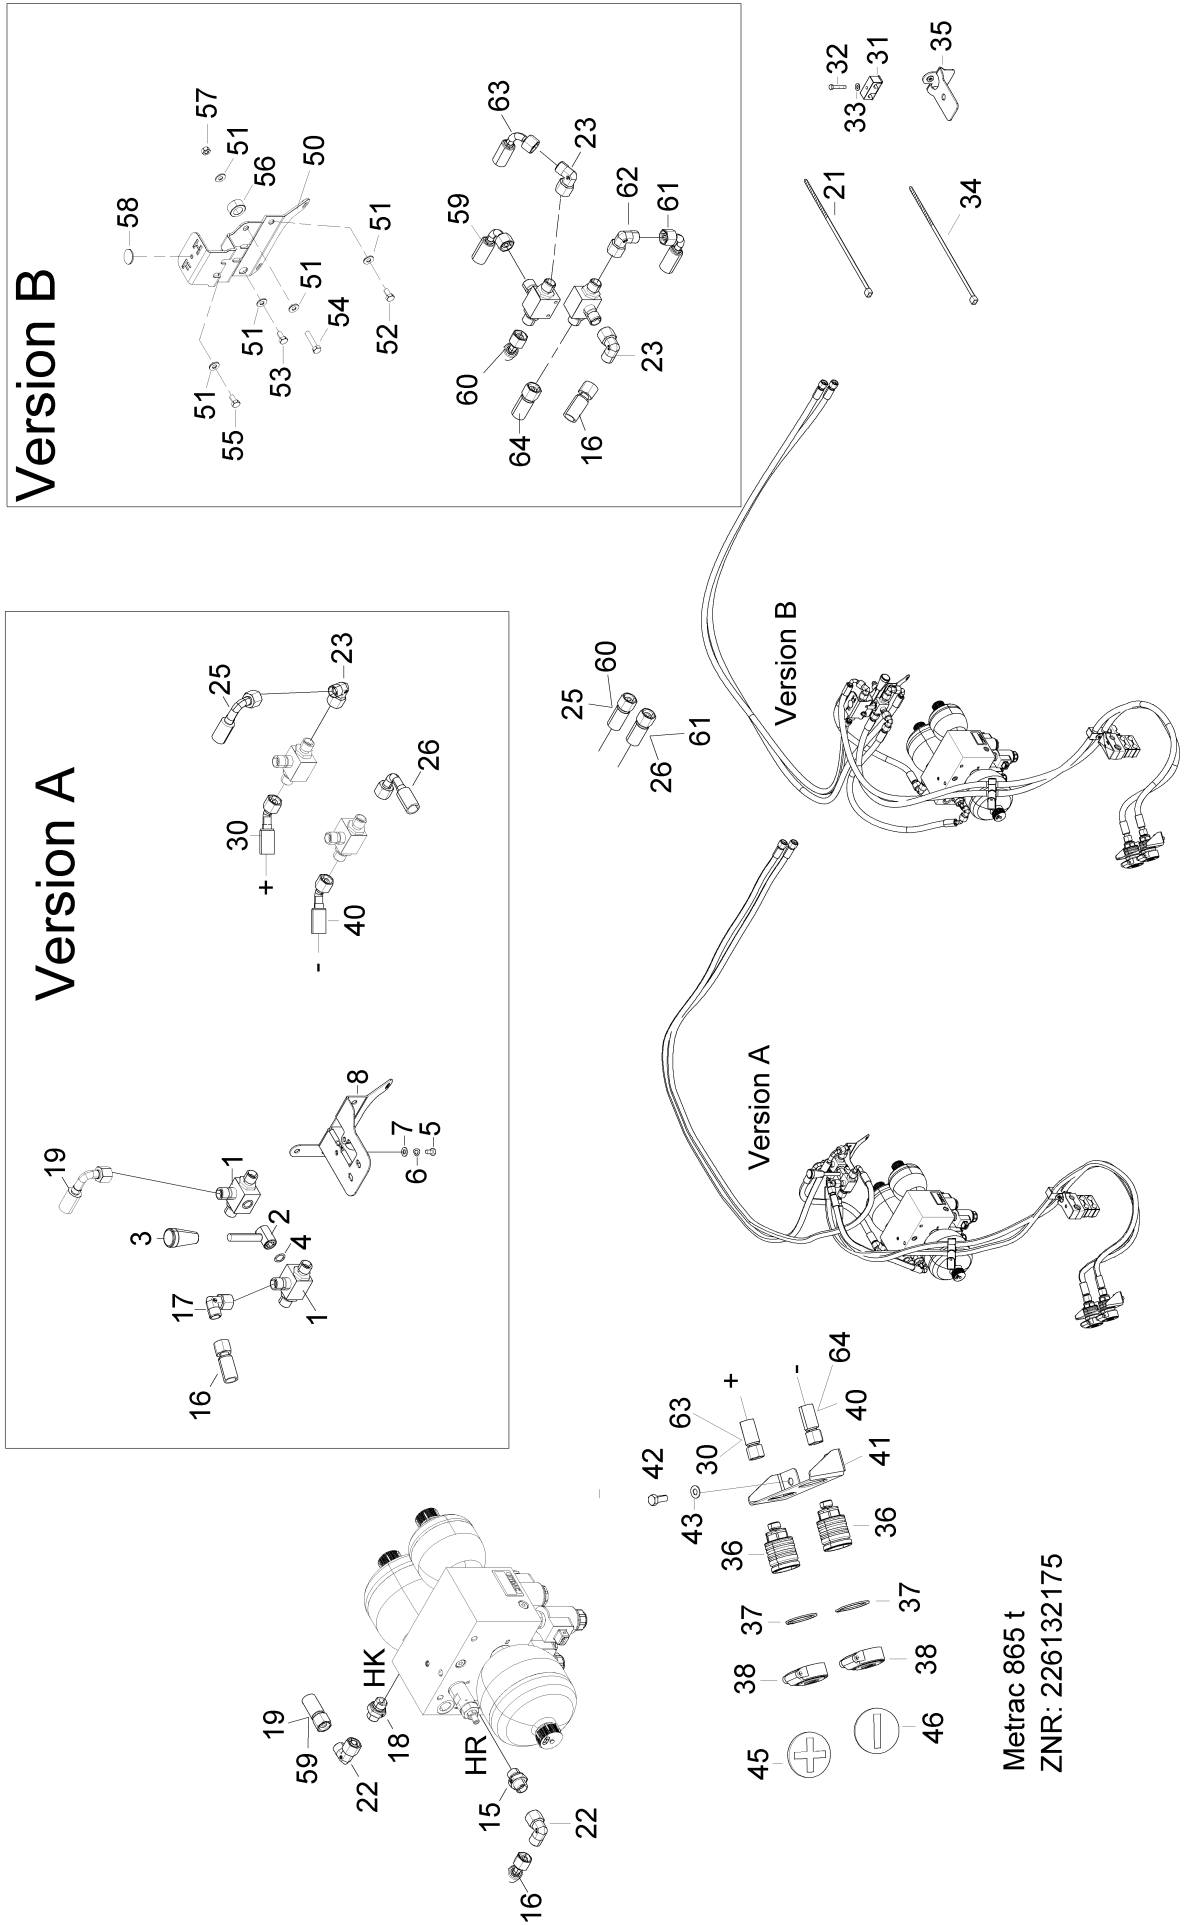

865 Umschaltung Heckhubwerk - Steckkupplung front

865 Umschaltung Heckhubwerk - Steckkupplung front

Zusatzinfo

[A] H75 ==> VAR226036 XXX X0618 / H95: ==> VAR226037 XXX X0204

[B] H75: VAR226036 XXX X0619 ==> / H95: VAR226037 XXX X0205 ==>

[F] FLACHDICHTEND / FLAT SEALS / JOINT PLAT

Pos.	Artikelnr.	Version	Bezeichnung	Zusatzinfo	Menge	Einheit
1	900440108		KUGELHAHN		2	ST
2	900440133		HEBEL		1	ST
3	900510400		GRIFF		1	ST
4	999231458		O-RING		2	ST
5	999111102		SECHSKANTSCHRAUBE		4	ST
6	999126101		SCHEIBE		4	ST
7	999125103		SCHEIBE		4	ST
8	226123318	A	HALTEKONSOLE_U-HAHN HECK		1	ST
NA	999126143	A	SCHEIBE		2	ST
NA	999111104	A	SECHSKANTSCHRAUBE		2	ST
15	900420187		STUTZEN		1	ST
16	999162209		SCHLAUCH		1	ST
17	999161308		STUTZEN		1	ST
18	900420187		STUTZEN		1	ST
19	900410281	A	SCHLAUCH		1	ST
NA	999385406		SCHLAUCH			M
21	999163707		KABELBAND			ST
22	999161308		STUTZEN		1	ST
23	999161308		STUTZEN		1	ST
NA	999385406		SCHLAUCH			M
25	999162223		SCHLAUCH		1	ST
26	999162215		SCHLAUCH		1	ST
30	999162377	A	SCHLAUCH		1	ST
31	999164109		SCHELLE		2	ST
32	999111201		SECHSKANTSCHRAUBE		1	ST
33	999125301		SCHEIBE		1	ST
34	999163701		KABELBAND			ST
35	226123319		HALTEWINKEL		2	ST
36	900420276		MUFFE		1	ST
36.NA	900420904		O-RING	20,24X2,62	1	ST
37	999144118		SICHERUNGSRING		2	ST
38	900420339		DECKEL		1	ST
40	999162377	A	SCHLAUCH		1	ST
41	226850215		LEITUNGSTRÄGER		1	ST