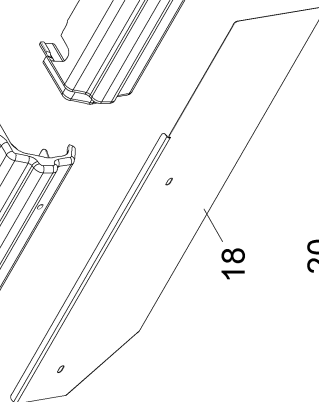

950 Deutsche Autobahn Sonderseite 1 - Verkleidungen + Zubehör

Die Autobahn
Metrac 950 t
Deutsche Autobahn
Sonderseite 1

2