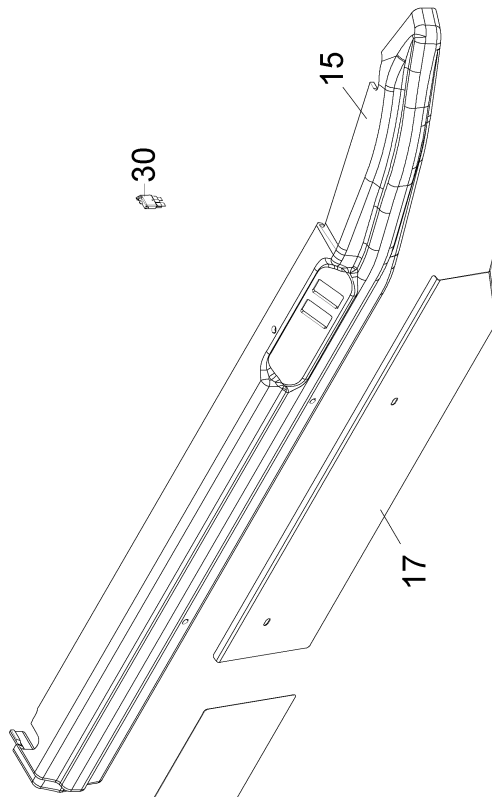

950 Deutsche Autobahn Sonderseite 1 - Verkleidungen + Zubehör

Die Autobahn
Metrac 950 t
Deutsche Autobahn
Sonderseite 1

2