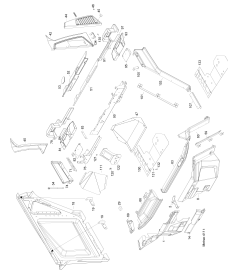

Aussenverkleidung