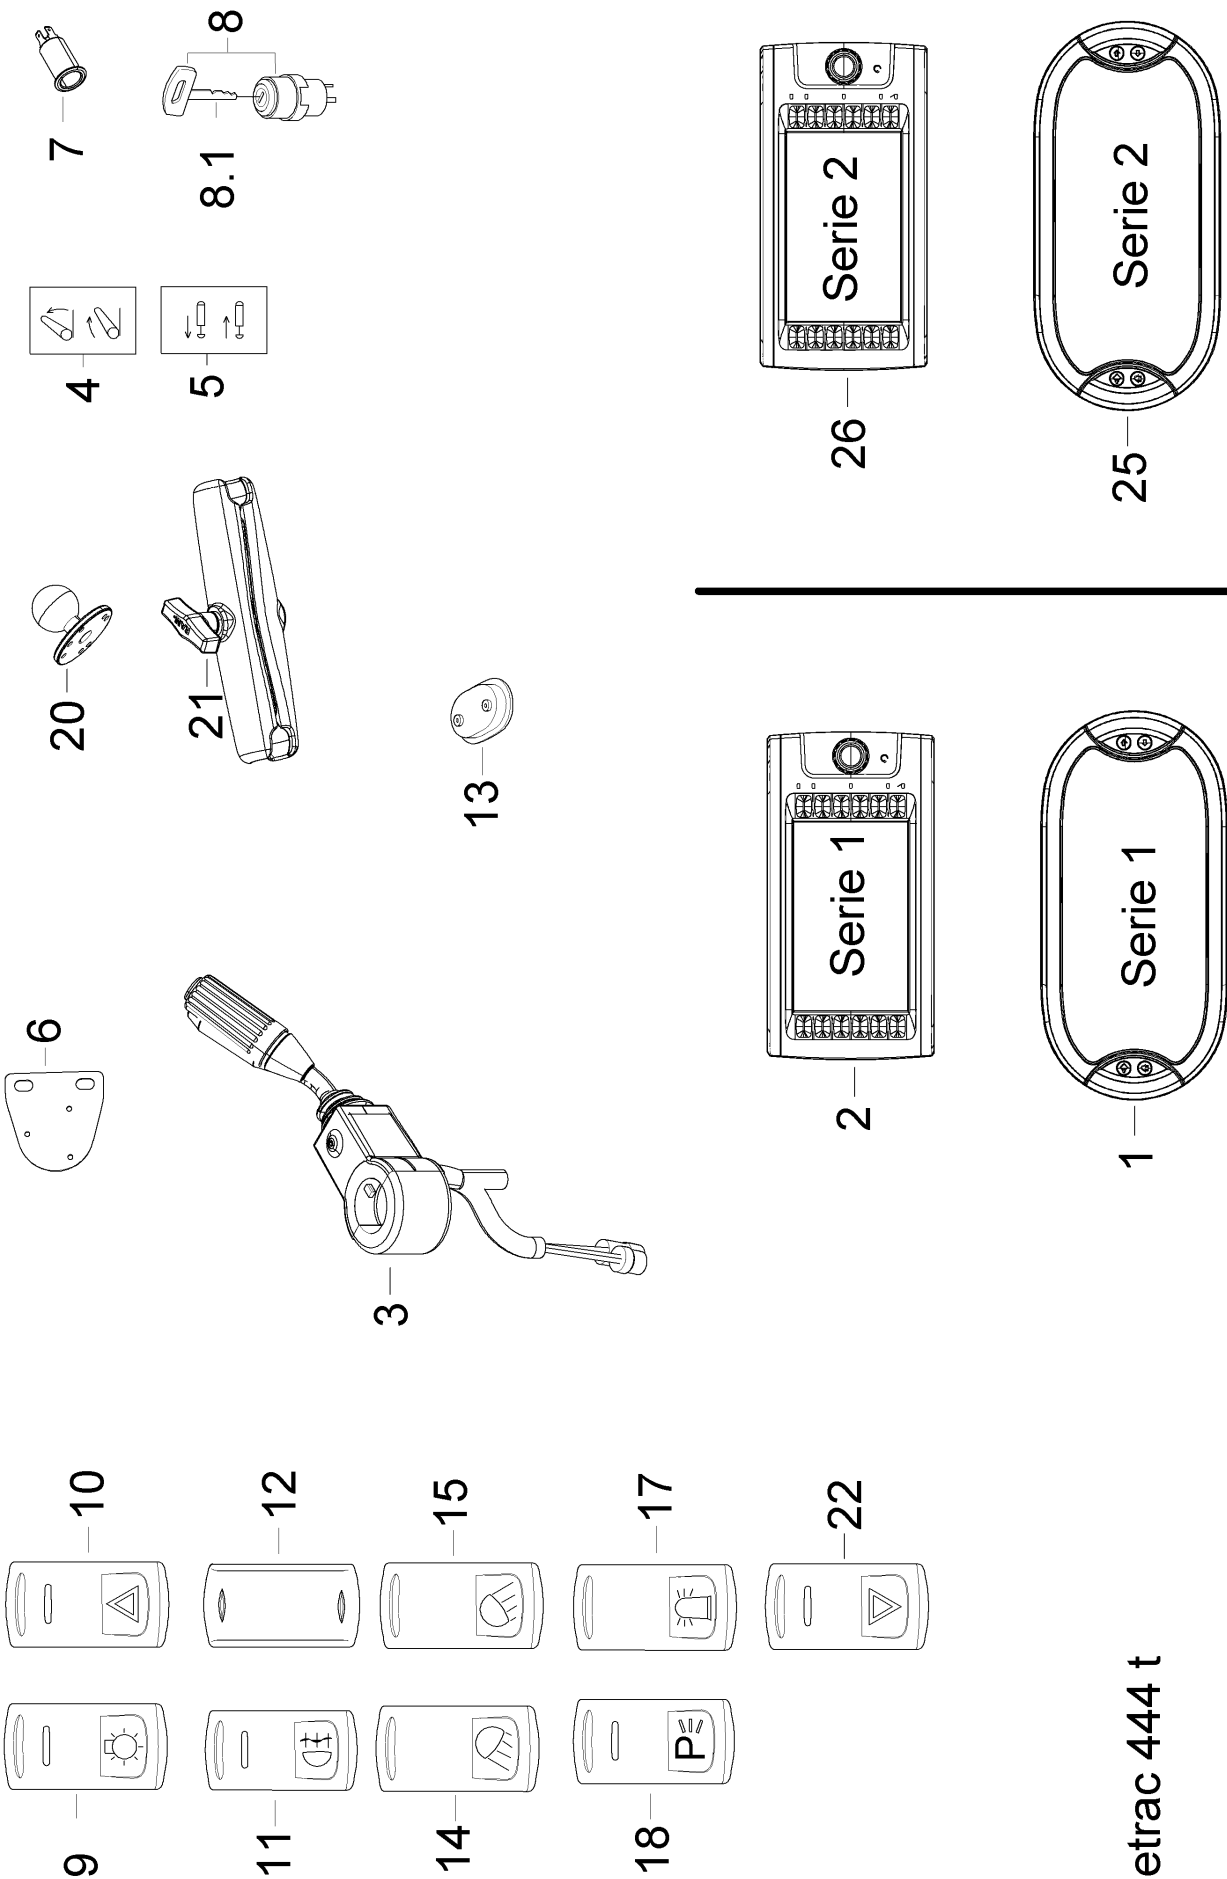

444 Bedienelemente

Metrac 444 t

444 Bedienelemente

Zusatzinfo

[444]

[Serie 1] H75 ==> VAR226036 XXX X0453 / H95:
==> VAR226037 XXX X0119

[Serie 2] H75: VAR226036 XXX X0454 ==> / H95:
VAR226037 XXX X0120 ==>

Pos.	Artikelnr.	Version	Bezeichnung	Zusatzinfo	Menge	Einheit
1	900544386	Serie 1	A64 MTA REVO-PLUS INKL.SOFTW ECO-H75/95	H75/H95 INCL. SOFTWARE	1	ST
1	900544354	Serie 1	ANZEIGEEINHEIT	H75/H95 PRO incl. SOFTWARE	1	ST
2	900544387	Serie 1	R-GUIDE A67 DI4 INKL.SOFTW PRO - H75/95	INCL. SOFTWARE	1	ST
3	900540413		LENKSTOCKSCHALTER		1	ST
4	900544361		AUSSENTASTER HW HEBEN- SENKEN		2	ST
5	900544362		AUSSENTASTER OL VOR- ZURUECK		1	ST
6	226415159		DISPLAYHALTER		1	ST
NA	999114604		SCHRAUBE		2	ST
NA	999126103		SCHEIBE		2	ST
7	900535411		POWERSTECKDOSE		1	ST
8	900540251		GLÜH-STARTSCHALTER		1	ST
8.1	900540910		STARTSCHLÜSSEL		1	ST
9	900544004		WIPPE BELEUCHTUNG		1	ST
NA	900544033		WECHSELSCHALTER		1	ST
10	900544010		WIPPE WARNBLINKER		1	ST
NA	900544034		WECHSELSCHALTER		1	ST
11	900544009		WIPPE NEBELSCHLUSSLEUCHTE		1	ST
NA	900544033		WECHSELSCHALTER		1	ST
12	900544042		DECKEL			ST
13	900530250		INNENRAUMLEUCHTE		1	ST
14	900544006		WIPPE ARBEITSSCHEINWERFER VORNE		1	ST
NA	900544034		WECHSELSCHALTER		1	ST
15	900544007		WIPPE ARBEITSSCHEINWERFER HINTEN		1	ST
NA	900544034		WECHSELSCHALTER		1	ST
17	900544008		WIPPE RUNDUMLEUCHTE		1	ST
na	900544033		WECHSELSCHALTER		1	ST
18	900544349		WIPPE POSITIONSLICHT KRR22N64XX98		1	ST
na	900544033		WECHSELSCHALTER		1	ST