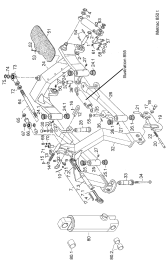

Fronthubwerk mit Seitenverschub