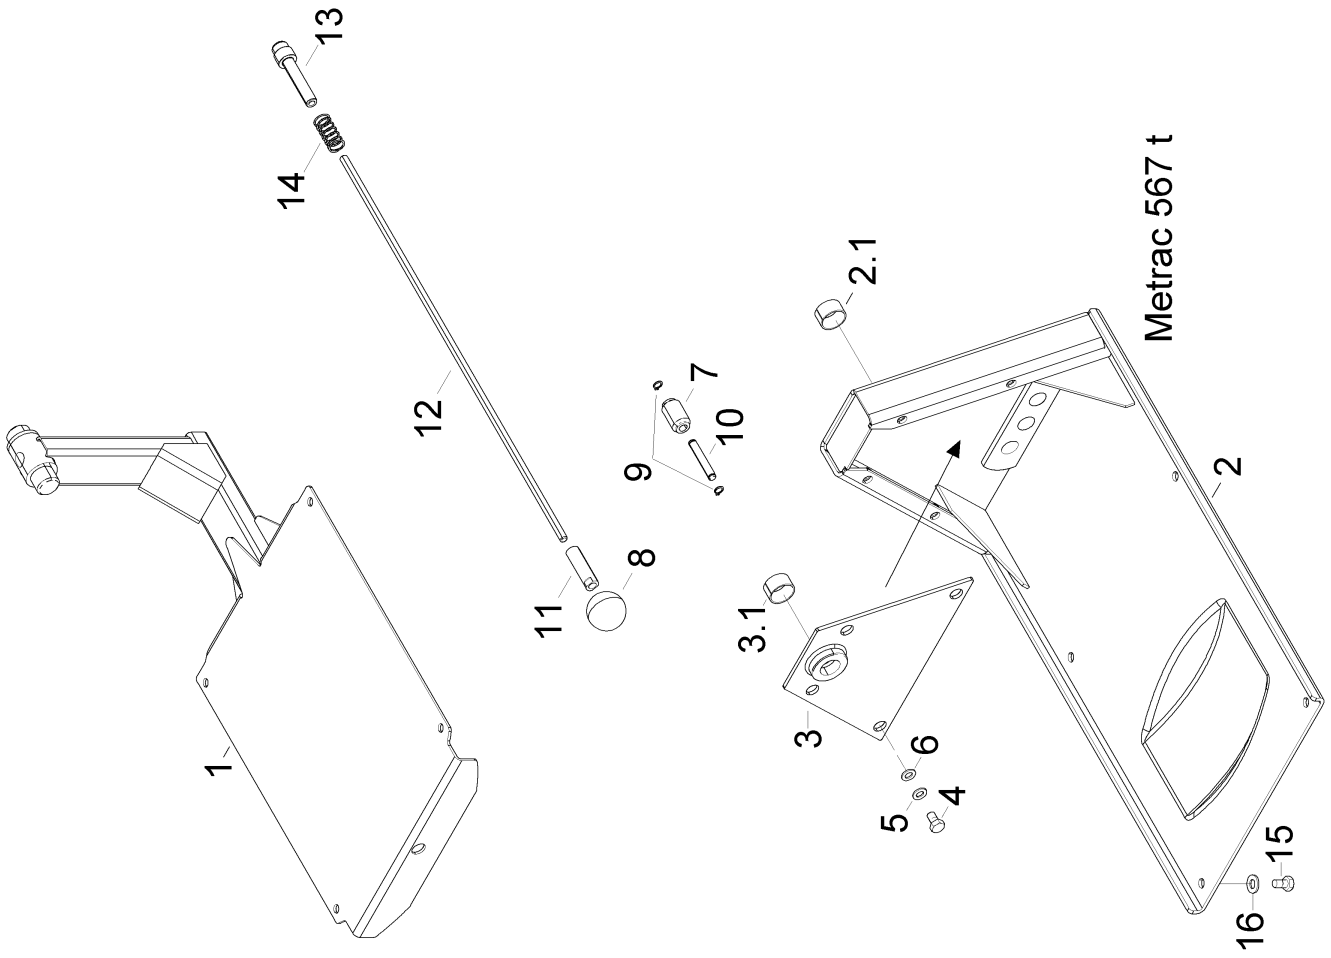

567 Schwenkvorrichtung

567 Schwenkvorrichtung

Pos.	Artikelnr.	Bezeichnung	Menge	Einheit
1	226430247	KONSOLE	1	ST
2	226430245	KONSOLE	1	ST
2.1	900221109	BÜCHSE	1	ST
3	226430250	PLATTE	1	ST
3.1	900221109	BÜCHSE	1	ST
4	999111110	SECHSKANTSCHRAUBE	4	ST
5	999126132	SCHEIBE	4	ST
6	999125302	SCHEIBE	4	ST
7	226430122	ROLLE	1	ST
8	900510157	KUGELKOPF	1	ST
9	999144101	SICHERUNGSRING	2	ST
10	226430121	BOLZEN	1	ST
11	226430130	BÜCHSE	1	ST
12	226430199	ZUGSTANGE	1	ST
13	226430128	BOLZEN	1	ST
14	900310258	FEDER	1	ST
15	999111109	SECHSKANTSCHRAUBE	4	ST
16	999126132	SCHEIBE	4	ST