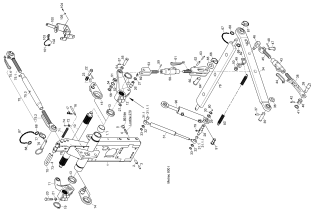

Illustration 800 - 899

Hubwerk hinten