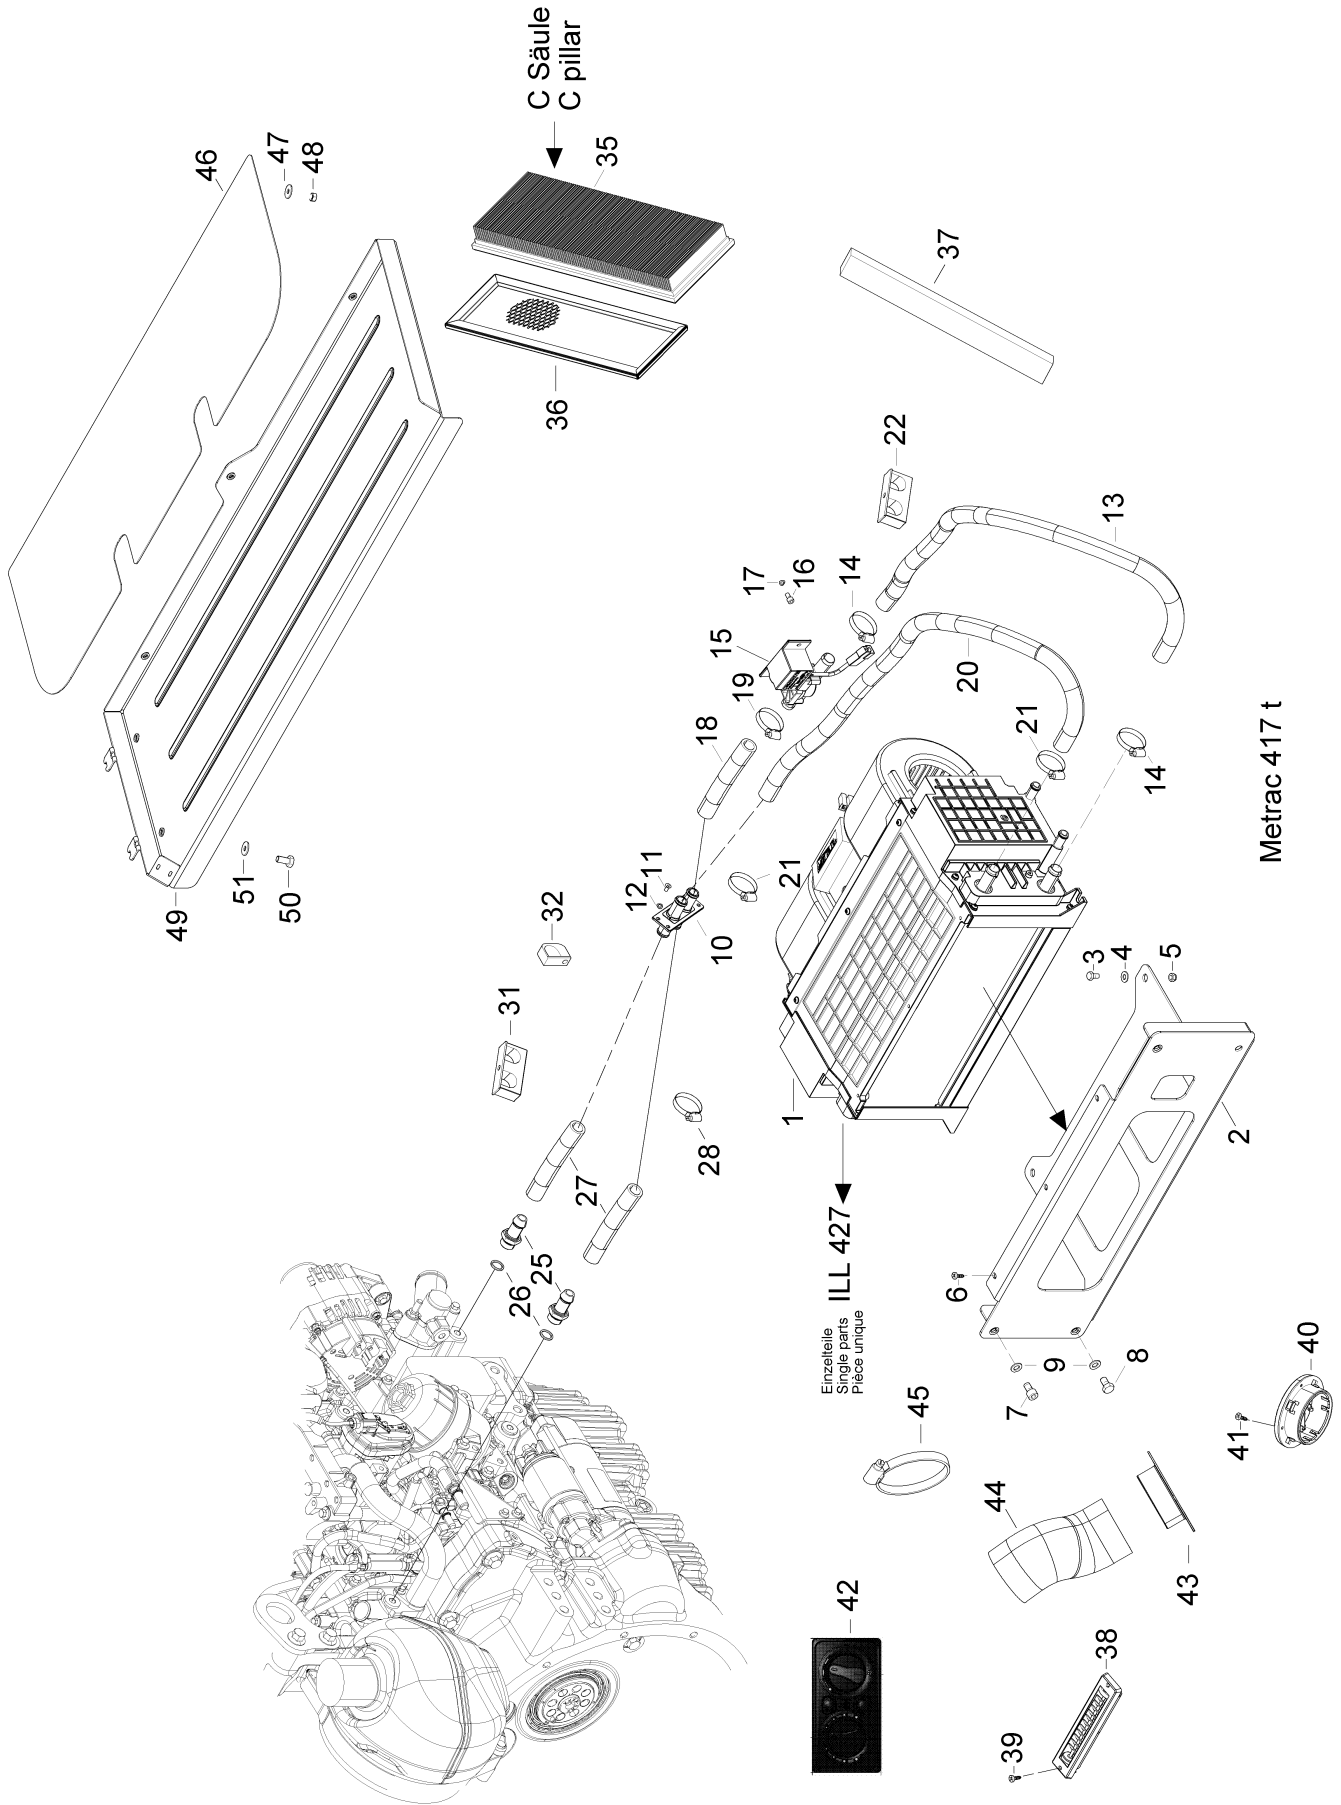

417 Heizung

417 Heizung

Pos.	Artikelnr.	Bezeichnung	Menge	Einheit
1	226417248	HEIZGERÄT	1	ST
2	226428223	BLECH	1	ST
3	999111105	SECHSKANTSCHRAUBE	2	ST
4	999125301	SCHEIBE	2	ST
5	999122102	MUTTER	2	ST
6	999112308	SCHRAUBE	3	ST
7	999111109	SECHSKANTSCHRAUBE	2	ST
8	999114607	SCHRAUBE	2	ST
9	999126142	SCHEIBE	2	ST
NA	999387605	DICHTBAND		M
10	900545130	SCHLAUCHVERBINDER	1	ST
11	999112201	ZYLINDERSCHRAUBE	4	ST
12	999126110	SCHEIBE	4	ST
13	999245395	SCHLAUCH		M
14	999163602	SCHELLE	2	ST
15	226428233	VENTIL	1	ST
16	999112203	ZYLINDERSCHRAUBE	2	ST
17	999126101	SCHEIBE	2	ST
18	999245395	SCHLAUCH		M
19	999163602	SCHELLE	2	ST
20	999245395	SCHLAUCH		M
21	900421126	SCHELLE	2	ST
22	999164116	SCHELLE	1	ST
NA	999111148	SECHSKANTSCHRAUBE	1	ST
NA	999125301	SCHEIBE	1	ST
25	900420695	STUTZEN	2	ST
26	999231496	O-RING 16,36 X 2,21 N2314	2	ST
27	999245395	SCHLAUCH		M
28	900421126	SCHELLE	2	ST
31	999164116	SCHELLE	1	ST
32	999164118	SCHELLE	2	ST
NA	999111148	SECHSKANTSCHRAUBE	3	ST
NA	999125301	SCHEIBE	1	ST
35	226428926	FILTER	1	ST
36	226428967	FILTER	1	ST
37	226428231	UMLUFTFILTER G4	1	ST
38	900545129	RECHTECKWALZENDUESE	2	ST
39	999114407	SCHRAUBE	4	ST
40	900545106	RUNDDÜSE	3	ST