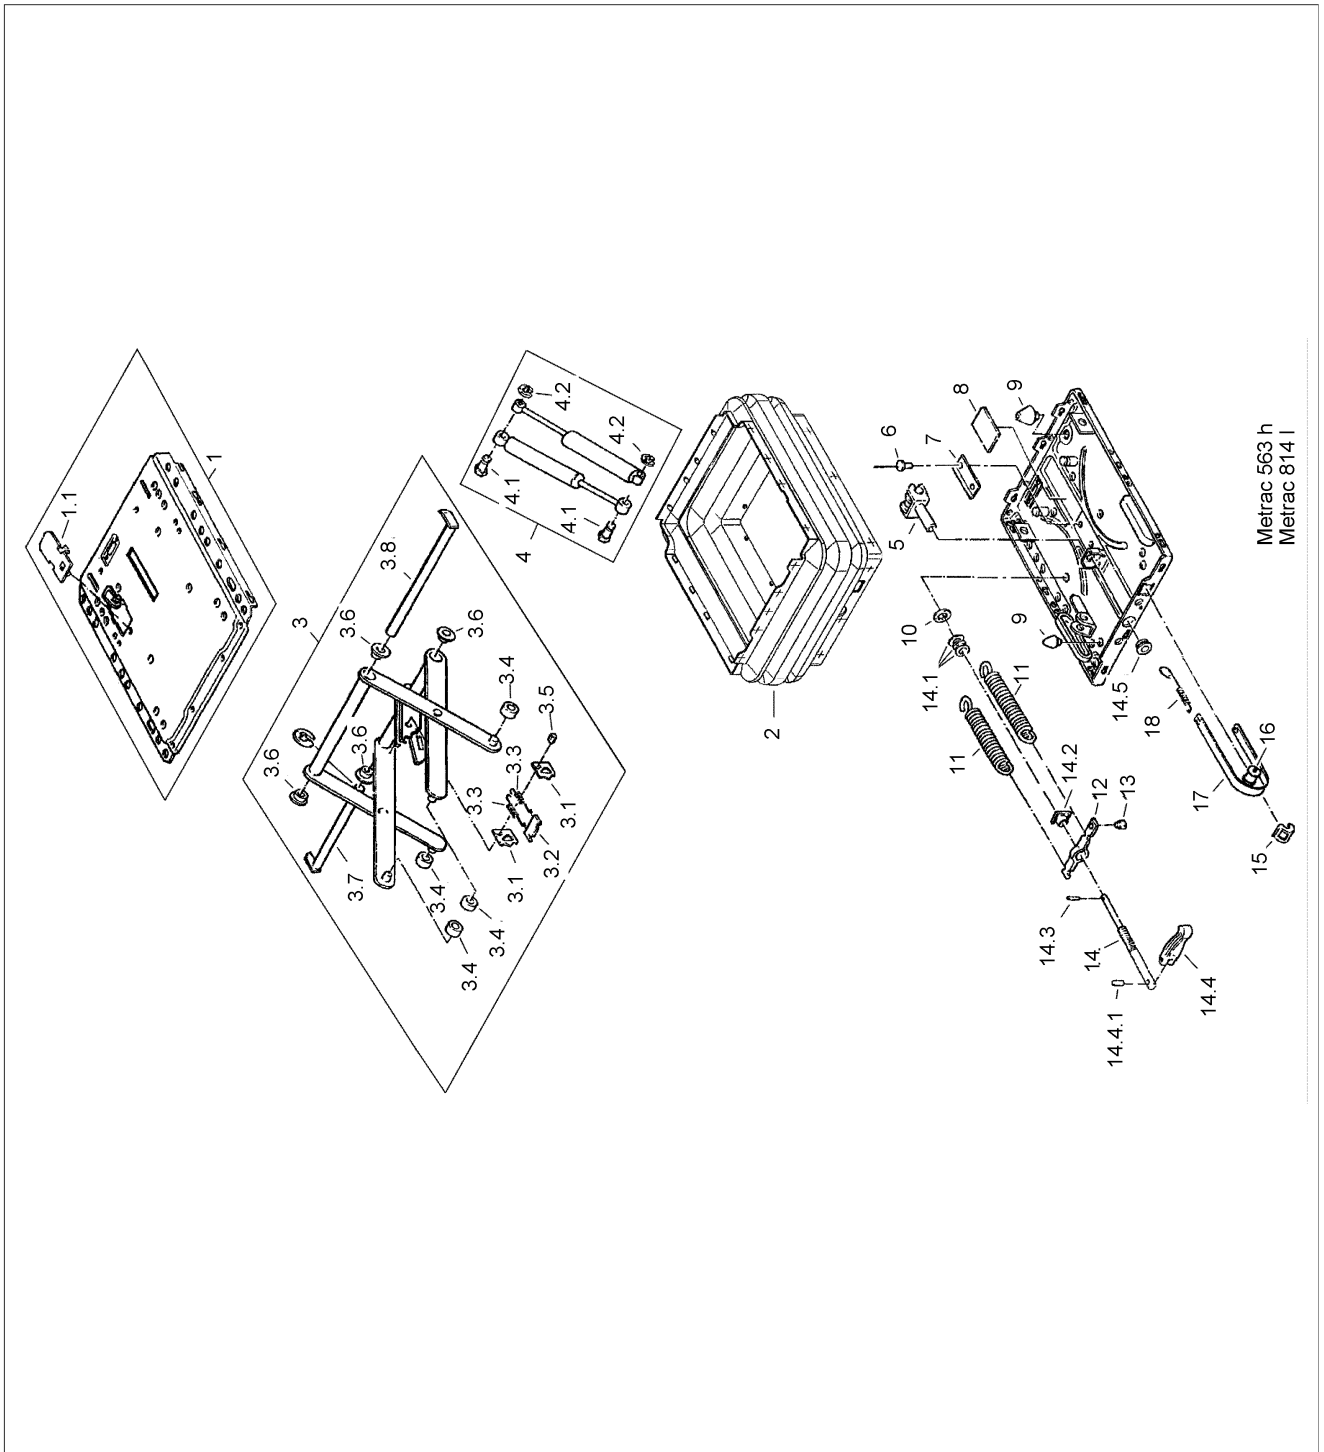

563 Sitzunterteil (mechanisch - Grammer)

563 Sitzunterteil (mechanisch - Grammer)

Pos.	Artikelnr.	Bezeichnung	Zusatzinfo	Menge	Einheit
NA	GRA1205107	FEDERUNG		1	ST
1	GRA140605	KONSOLE		1	ST
1.1	GRA125907	ABDECKUNG	SCHWARZ	1	ST
2	GRA140712	FALTENBALG		1	ST
3	GRA118823	SCHWINGE KPL.		1	ST
3.1	GRA107672	BLECH		2	ST
3.2	GRA107675	LEISTE		1	ST
3.3	GRA107676	FEDER		2	ST
3.4	GRA107681	ROLLE		4	ST
3.5	GRA107759	BOLZEN		1	ST
3.6	GRA116010	BÜCHSE		4	ST
3.7	GRA116032	BOLZEN		1	ST
3.8	GRA116037	BOLZEN		1	ST
4	GRA118576	FEDER		1	ST
4.1	GRA109049	BOLZEN		2	ST
4.2	GRA200796	SICHERUNG	5D6799	2	ST
5	GRA116635	GABEL		1	ST
6	GRA107822	BLINDNIET	4X10	4	ST
7	GRA118655	PROFIL		2	ST
8	GRA107719	PLATTE		1	ST
9	GRA127179	PUFFERSATZ		1	ST
10	GRA107659	SCHEIBE		1	ST
11	GRA108111	ZUGFEDER		2	ST
12	GRA107652	BOCK		1	ST
13	GRA107731	HALTESTOPFEN		1	ST
14	GRA133933	VERSTELLSPINDEL KPL		1	ST
14.1	GRA107753	AXIALLAGER		1	ST
14.2	GRA107752	MUTTER		1	ST
14.3	GRA10151	SPANNSTIFT		1	ST
14.4	GRA130107	KNEBEL KPL		1	ST
14.4.1	GRA12853	KERBSTIFT		1	ST
14.5	GRA117949	BUCHSE		1	ST
15	GRA104377	FÜHRUNG		1	ST
16	GRA107660	ROLLE		1	ST
17	GRA108057	ANZEIGEBAND		1	ST
18	GRA108260	ZUGFEDER		1	ST