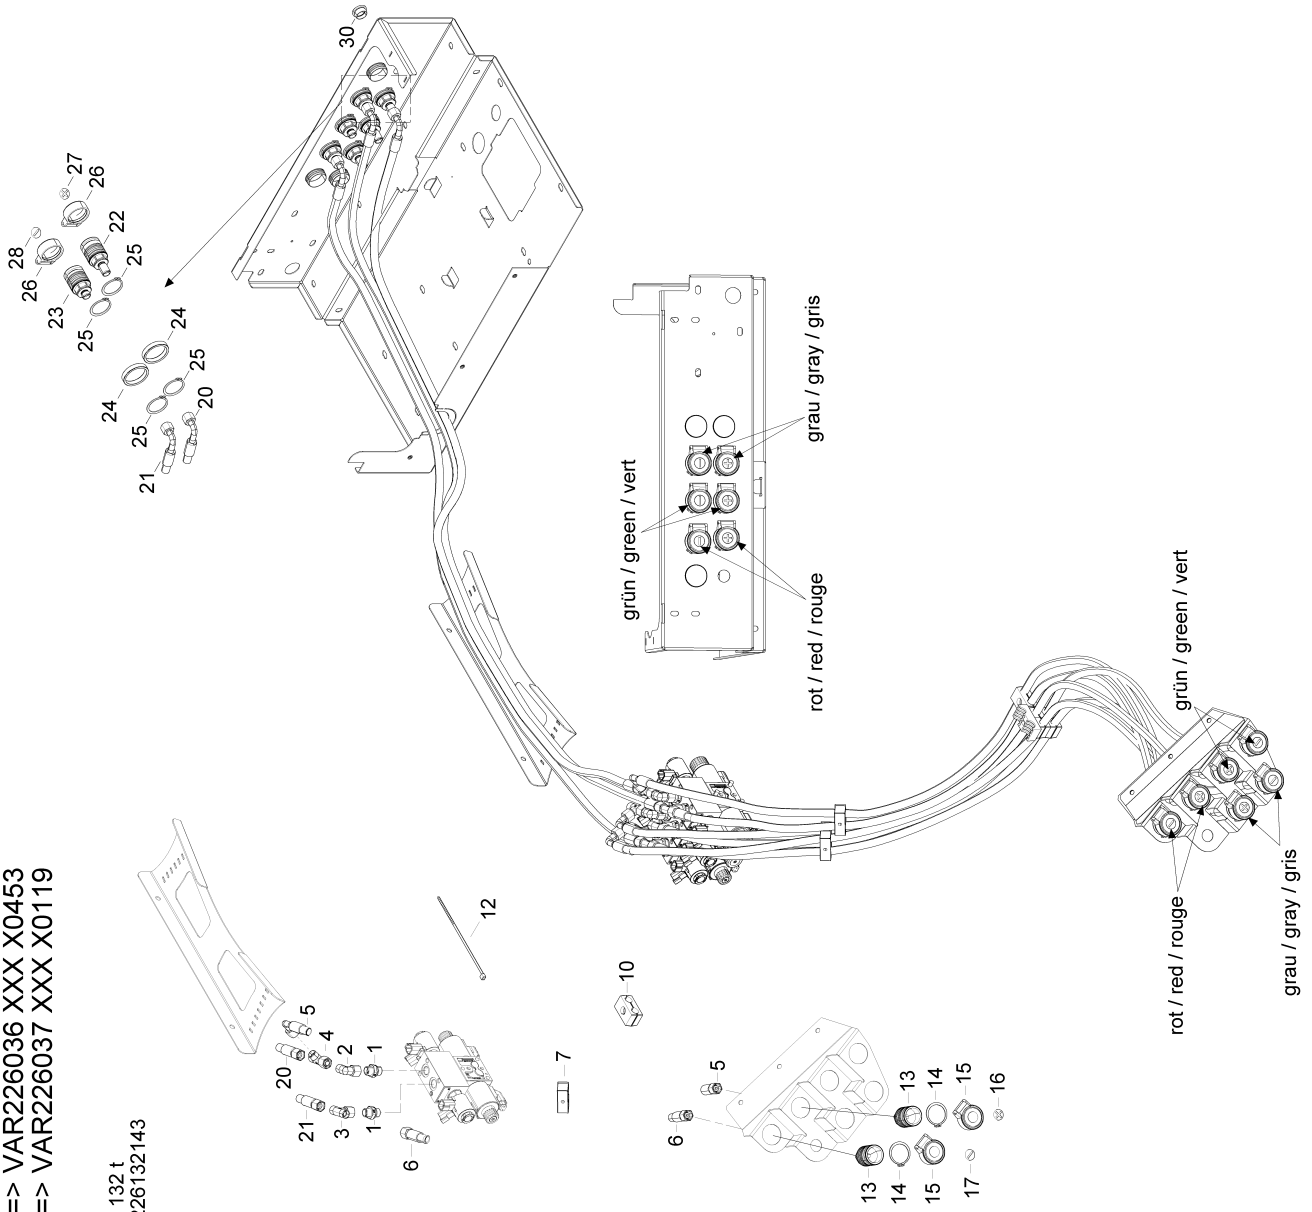

132 Leitungen Steuergeräte - rot - Serie 1

Serie 1
H75 ==> VAR226036 XXX X0453
H95 ==> VAR226037 XXX X0119

Metrac 132 t
ZNR: 226132143
rot

132 Leitungen Steuergeräte - rot - Serie 1

Zusatzinfo

[K] RADSTAND / WHEEL BASE / EMPATTEMENT 2150
MM

[L] RADSTAND / WHEEL BASE / EMPATTEMENT 2350
MM

Pos.	Artikelnr.	Version	Bezeichnung	Zusatzinfo	Menge	Einheit
1	900420217		STUTZEN		2	ST
2	999161308		STUTZEN		1	ST
3	999161307		STUTZEN		1	ST
4	999161309		STUTZEN		1	ST
5	999162622	K	SCHLAUCH		1	ST
5	900410560	L	SCHLAUCH			ST
6	999162395	K	SCHLAUCH		1	ST
6	999162291	L	SCHLAUCH			ST
7	999164109		SCHELLE		1	ST
NA	999111297		SECHSKANTSCHRAUBE		1	ST
NA	999125301		SCHEIBE		1	ST
10	999164141		SCHELLE		1	ST
11	999112132		ZYLINDERSCHRAUBE		1	ST
12	999163701		KABELBAND		2	ST
13	900420276		MUFFE		2	ST
13.NA	900420904		O-RING	20,24X2,62	1	ST
14	999144118		SICHERUNGSRING		4	ST
15	900420339		DECKEL		2	ST
16	900420457		CLIP	ROT+	1	ST
17	900420458		CLIPS FÜR STAUBDECKEL (ROT-)	ROT-	1	ST
20	900410569		SCHLAUCH		1	ST
21	999162223		SCHLAUCH		1	ST
22	900420276		MUFFE		1	ST
22.NA	900420904		O-RING	20,24X2,62	1	ST
23	900420245		MUFFE		1	ST
23.NA	900420904		O-RING	20,24X2,62	1	ST
24	900620110		SCHEIBE		2	ST
25	999144118		SICHERUNGSRING		4	ST
26	900420339		DECKEL		2	ST
27	900420457		CLIP	ROT+	1	ST
28	900420458		CLIPS FÜR STAUBDECKEL (ROT-)	ROT-	1	ST
30	999232349		VSCHLSTOPFEN 23.6		1	ST