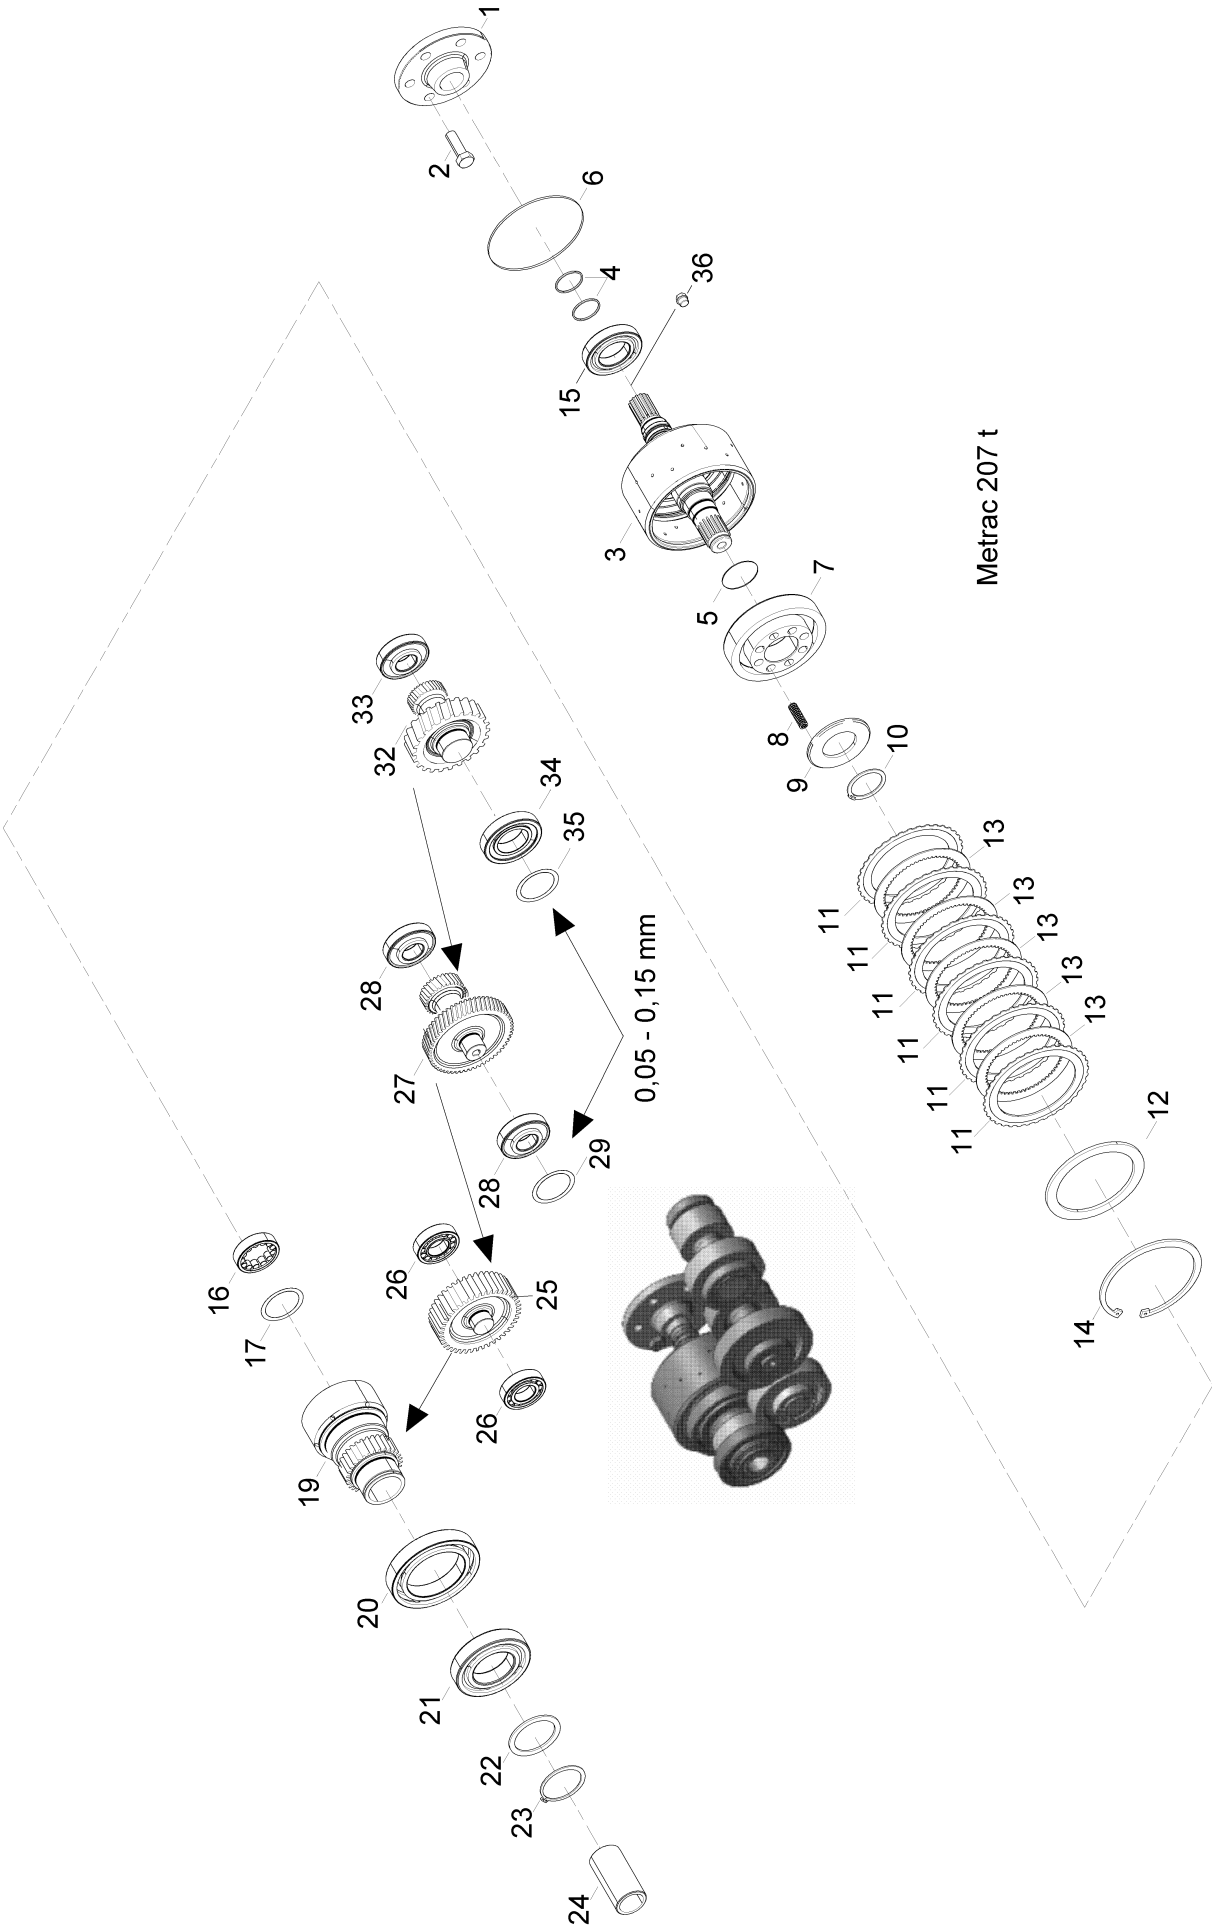

207 Verteilergetriebe

207 Verteilergetriebe

Pos.	Artikelnr.	Bezeichnung	Zusatzinfo	Menge	Einheit
1	226100352	FLANSCH		1	ST
2	999111168	SECHSKANTSCHRAUBE		6	ST
3	226207203	LAMELLENTRAEGER VOLLST.		1	ST
4	900130108	RING		2	ST
5	999231476	O-RING		1	ST
6	999231470	O-RING		1	ST
7	240261173	KOLBEN		1	ST
8	900310268	FEDER		8	ST
9	240261149	SCHEIBE		1	ST
10	999144123	SICHERUNGSRING		1	ST
11	900335110	AUSSENLAMELLE		7	ST
12	240261174	SCHEIBE		1	ST
13	900335109	INNENLAMELE		6	ST
14	999144226	SICHERUNGSRING		1	ST
15	999221122	RILLENKUGELL		1	ST
16	999222129	ZYLINDERROLLENLAGER		1	ST
17	999125432	SCHEIBE		1	ST
19	226207186	STIRNRAD	Z=31	1	ST
20	999221502	RILLENKUGELL		1	ST
21	999221189	RILLENKUGELL		1	ST
22	999125411	SCHEIBE		1	ST
23	999144129	SICHERUNGSRING		1	ST
24	226207196	MUFFE		1	ST
25	226207187	STIRNRAD	Z=43	1	ST
26	999222103	ZYLINDERROLLENLAGER		2	ST
27	226207188	DOPPELSTIRNRAD	Z=31/53	1	ST
28	999222209	KEGELROLLENLAGER		2	ST
29	999125442	SCHEIBE		1	ST
29	999125445	SCHEIBE		1	ST
29	999125444	SCHEIBE		1	ST
32	226207189	DOPPELSTIRNRAD	Z=24/34	1	ST
33	999222209	KEGELROLLENLAGER		1	ST
34	999222212	KEGELROLLENLAGER		1	ST
35	999125428	SCHEIBE		1	ST
35	999125427	SCHEIBE		1	ST
35	999125426	SCHEIBE		1	ST
36	999116107	SCHRAUBE		1	ST