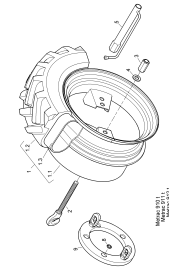

Zusatzräder 6,50 - 16
AS