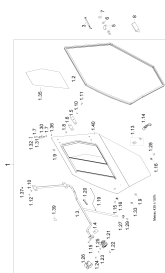

Schiebefenster - Tür