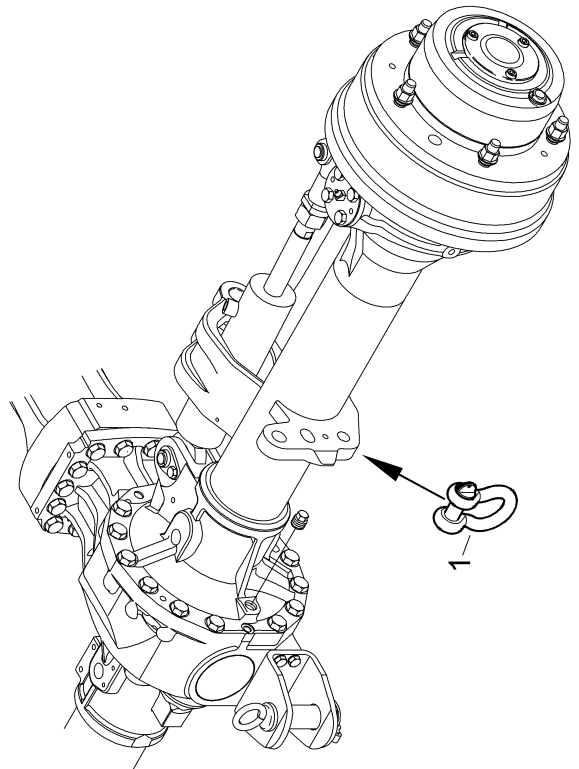

Metrac 770 h
Metrac 905 t