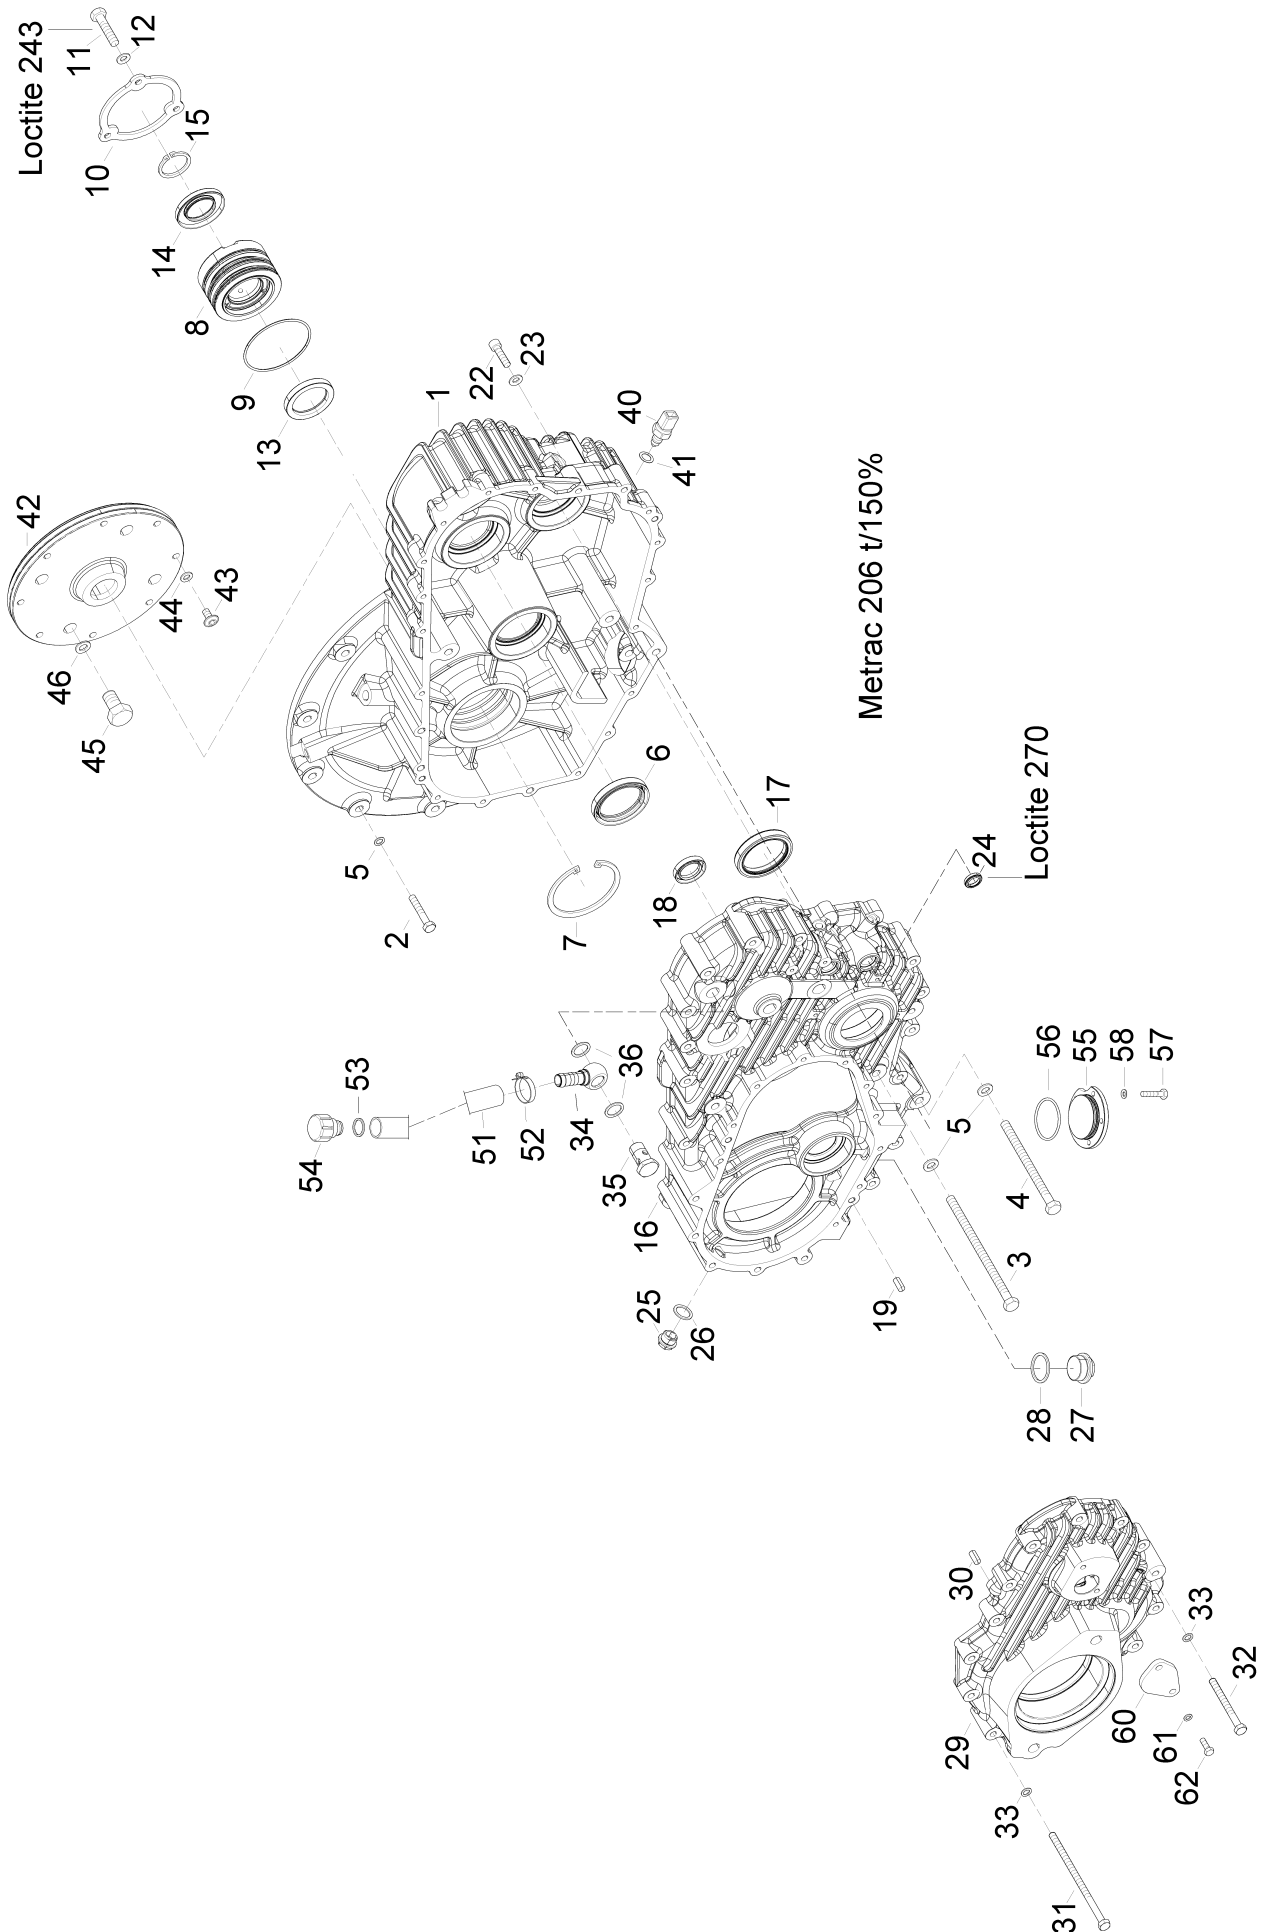

206 Verteilergetriebe Gehäuse

206 Verteilergetriebe Gehäuse

Pos.	Artikelnr.	Bezeichnung	Zusatzinfo	Menge	Einheit
1	226206255	VERTEILERGETRIEBEGEHAUSE		1	ST
2	999111210	SECHSKANTSCHRAUBE		8	ST
3	999111349	SECHSKANTSCHRAUBE		2	ST
4	999111246	SCHRAUBE		1	ST
5	999126130	SCHEIBE		11	ST
6	999231163	WE-DICHTRING		1	ST
7	999144218	SICHERUNGSRING		1	ST
8	226206254	LAGERRING		1	ST
9	999231427	O-RING		3	ST
10	226206261	SCHEIBE		1	ST
11	999111109	SECHSKANTSCHRAUBE		3	ST
12	999126132	SCHEIBE		3	ST
13	999231116	WE-DICHTRING		1	ST
14	999231111	WE-DICHTRING		1	ST
15	999144212	SICHERUNGSRING		1	ST
16	226206257	ZWISCHENGEHÄUSE		1	ST
17	999231163	WE-DICHTRING		1	ST
18	999231102	WE-DICHTRING		1	ST
19	999132301	ZYLINDERSTIFT		2	ST
NA	999111209	SECHSKANTSCHRAUBE		14	ST
NA	999126132	SCHEIBE		14	ST
22	999112138	ZYLINDERSCHRAUBE		2	ST
23	999126122	SCHEIBE		2	ST
24	999231150	WE-DICHTRING		2	ST
25	900420364	SCHRAUBE		1	ST
26	999231211	DICHTRING		1	ST
27	999116120	SCHRAUBE		1	ST
28	999231207	DICHTRING		1	ST
29	226206259	DECKEL		1	ST
30	999132301	ZYLINDERSTIFT		2	ST
31	999111304	SECHSKANTSCHRAUBE		5	ST
32	999111207	SECHSKANTSCHRAUBE		10	ST
33	999126132	SCHEIBE		15	ST
34	215100583	RINGSCHLAUCHNIPPEL NW15 DI18,1 D 7642	NW15DI18,1D7642	1	ST
35	999163405	SCHRAUBE		1	ST
36	999231211	DICHTRING		2	ST
40	900544092	STOESSELSCHALTER - OEFFNER		2	ST
41	999125461	SCHEIBE		1	ST
41	999125466	SCHEIBE		1	ST