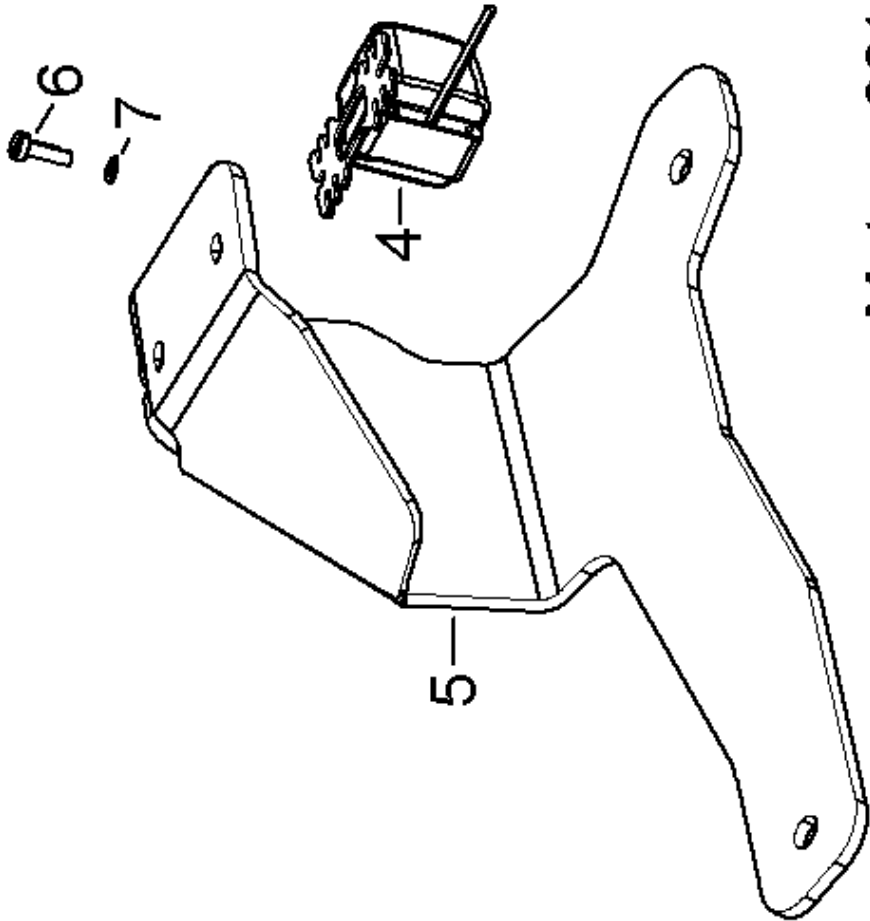

931 Kamera

Metrac 931 t

931 Kamera

Pos.	Artikelnr.	Bezeichnung	Menge	Einheit
1	900544330	RUECKFAHRKAMERA 190° IP69K	1	ST
2	999112218	ZYLINDERSCHRAUBE	2	ST
3	999126110	SCHEIBE	2	ST
4	900544329	RUECKFAHRKAMERA 150° IP67	1	ST
5	226441441	HALTEWINKEL	1	ST
6	999112227	ZYLINDERSCHRAUBE	2	ST
7	999126110	SCHEIBE	2	ST