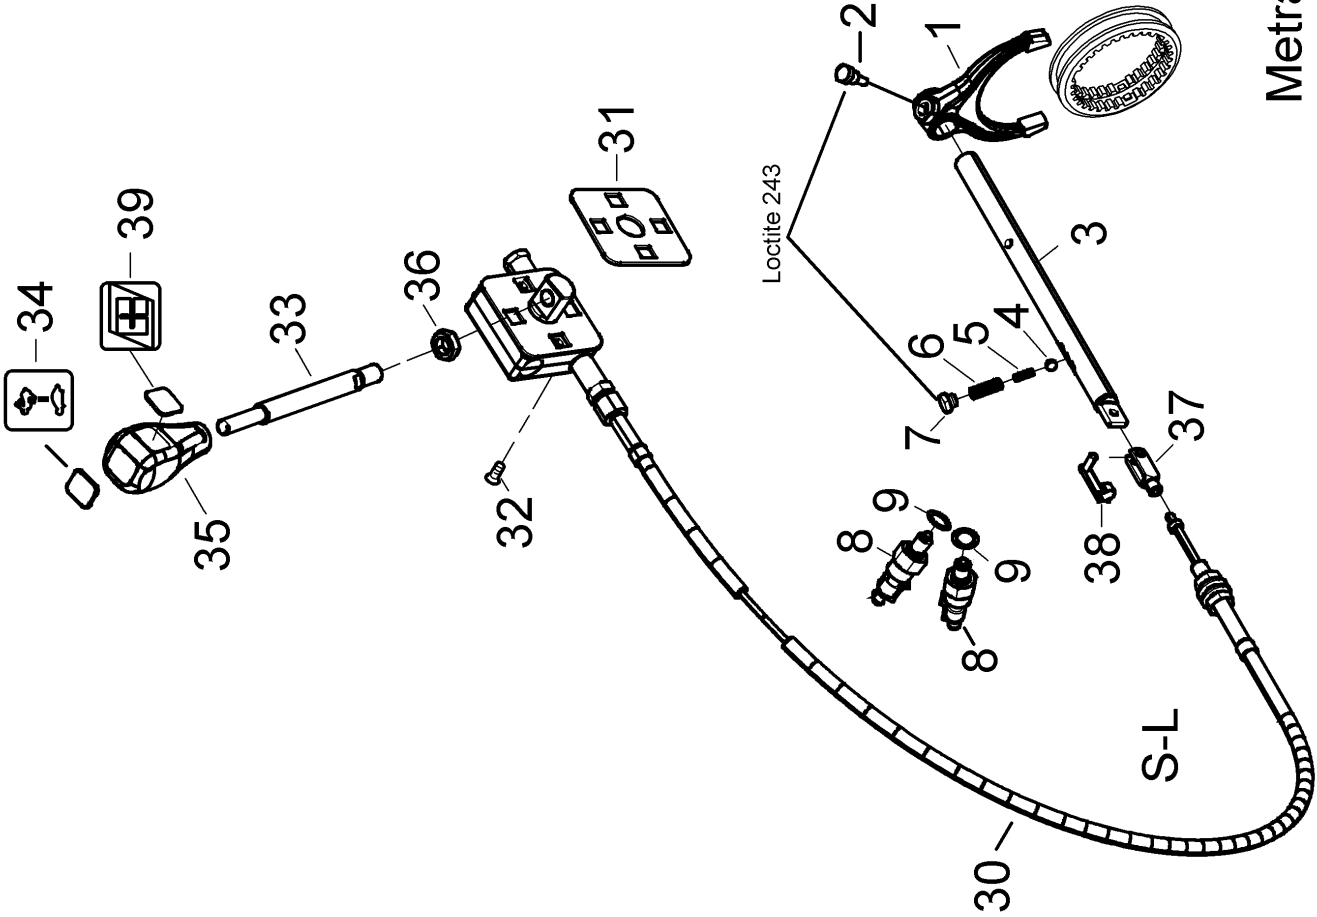

Metrac 213 t