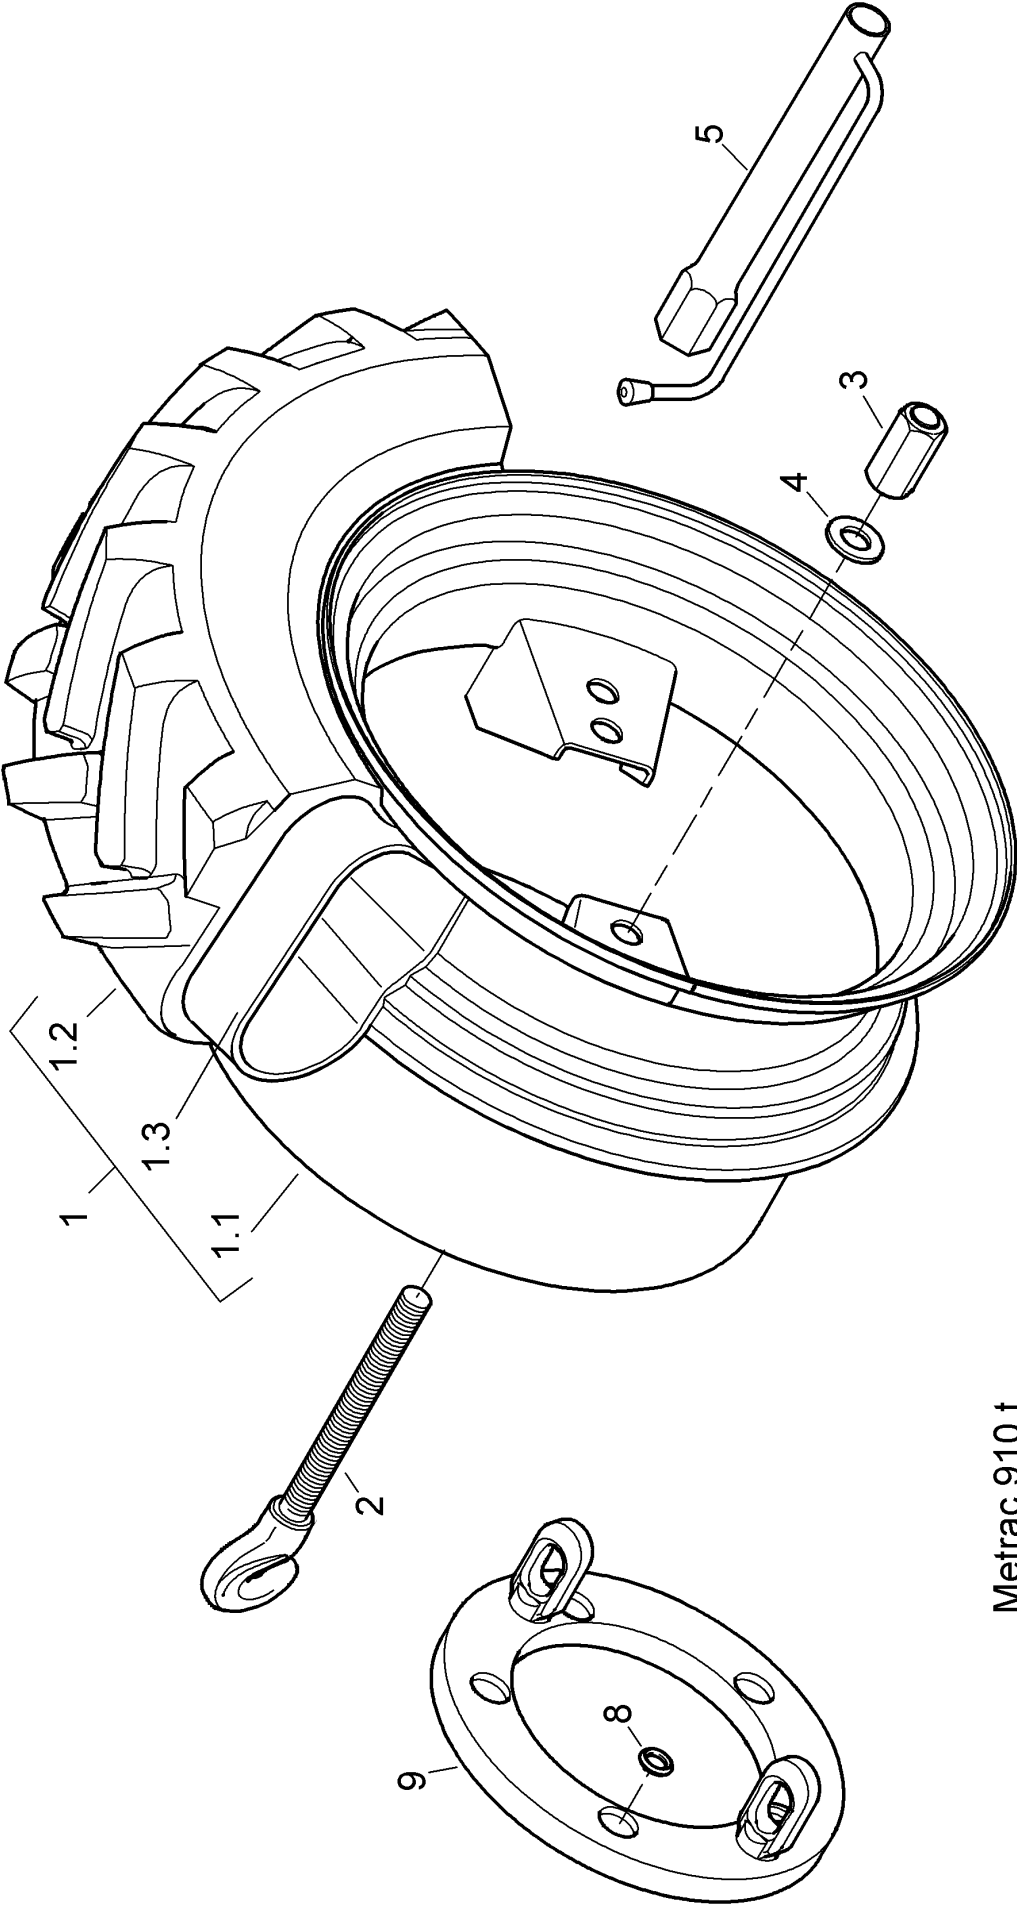

910 Zusatzräder 6,50 - 16 AS

Metrac 910 t
Metrac 911 t
Metrac 912 t

910 Zusatzräder 6,50 - 16 AS

Pos.	Artikelnr.	Bezeichnung	Zusatzinfo	Menge	Einheit
1	900570367	RAD	LINKS 650-16 AS	1	ST
1.1	226322148	ZWILLINGSFELGE 4.50EX16		1	ST
1.2	999241107	REIFEN	6.50-16IMPLD7813	1	ST
1.3	999241207	SCHLAUCH	6,50-16 D 7774 GV 38/16	1	ST
1.NA	900110102	MANSCHETTE		1	ST
NA	900570366	RAD	RECHTS 650-16 AS	1	ST
NA.NA	226322148	ZWILLINGSFELGE 4.50EX16		1	ST
NA.NA	999241107	REIFEN	6.50-16IMPLD7813	1	ST
NA.NA	999241207	SCHLAUCH	6,50-16 D 7774 GV 38/16	1	ST
NA.NA	900110102	MANSCHETTE		1	ST
2	226322131	SCHRAUBE		4	ST
3	226322132	MUTTER		4	ST
4	226322133	SCHEIBE		4	ST
5	226322134	ROHRSchlüssel		1	ST
8	210223323	ZENTRIERING		10	ST
9	226322155	ÖSENRING		2	ST