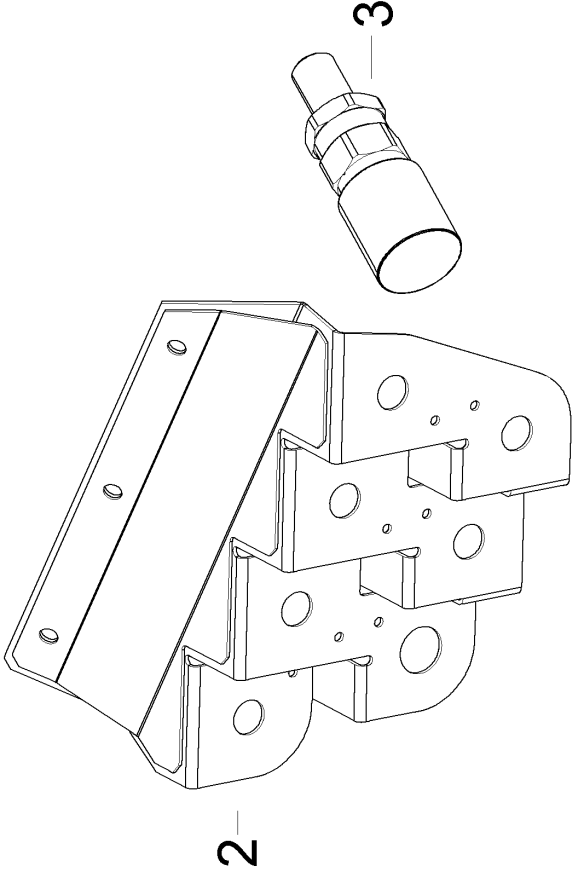

130 Steuergeräte

Pos.	Artikelnr.	Version	Bezeichnung	Menge	Einheit
1	900433185		VENTILSCHEIBE 4/3 S/W		ST
1.NA	999231495		O-RING 8,78X1,78 N2314	2	ST
1.NA	999231494		O-RING 5,28X1,78 N2314	1	ST
1.NA	900435925		MAGNET ZU SW-VENTIL	2	ST
2	900433177		VENTILSCHEIBE 4/3 PROP		ST
2.NA	999231495		O-RING 8,78X1,78 N2314	2	ST
2.NA	999231494		O-RING 5,28X1,78 N2314	1	ST
2.NA	900435926		MAGNET ZU PROPVENTIL	2	ST
3	900433186		AUFFLANSCH-SITZVENTIL 2/2		ST
3.NA	999231435		O-RING	2	ST
3.NA	900435927		MAGNET ZU AUFSCHRAUBSITZVENTILE	2	ST
4	999112270		ZYLINDERSCHRAUBE		ST
5	999126126		SCHEIBE		ST
6	999115321		STIFTSCHR M 8 X 260 D835		ST
8	226123310		HALTEWINKEL		ST
9	226123311		HUELSE		ST
10	999232346	13,7	VERSCHLUßSTOPFEN 13,7		ST
11	999232347	40	VSCHLSTOPFEN 40		ST
12	900433163		ENDSCHEIBE ZU ED-VENTILE	1	ST

131 Leitungsträger Hydraulik

Metrac 131 t