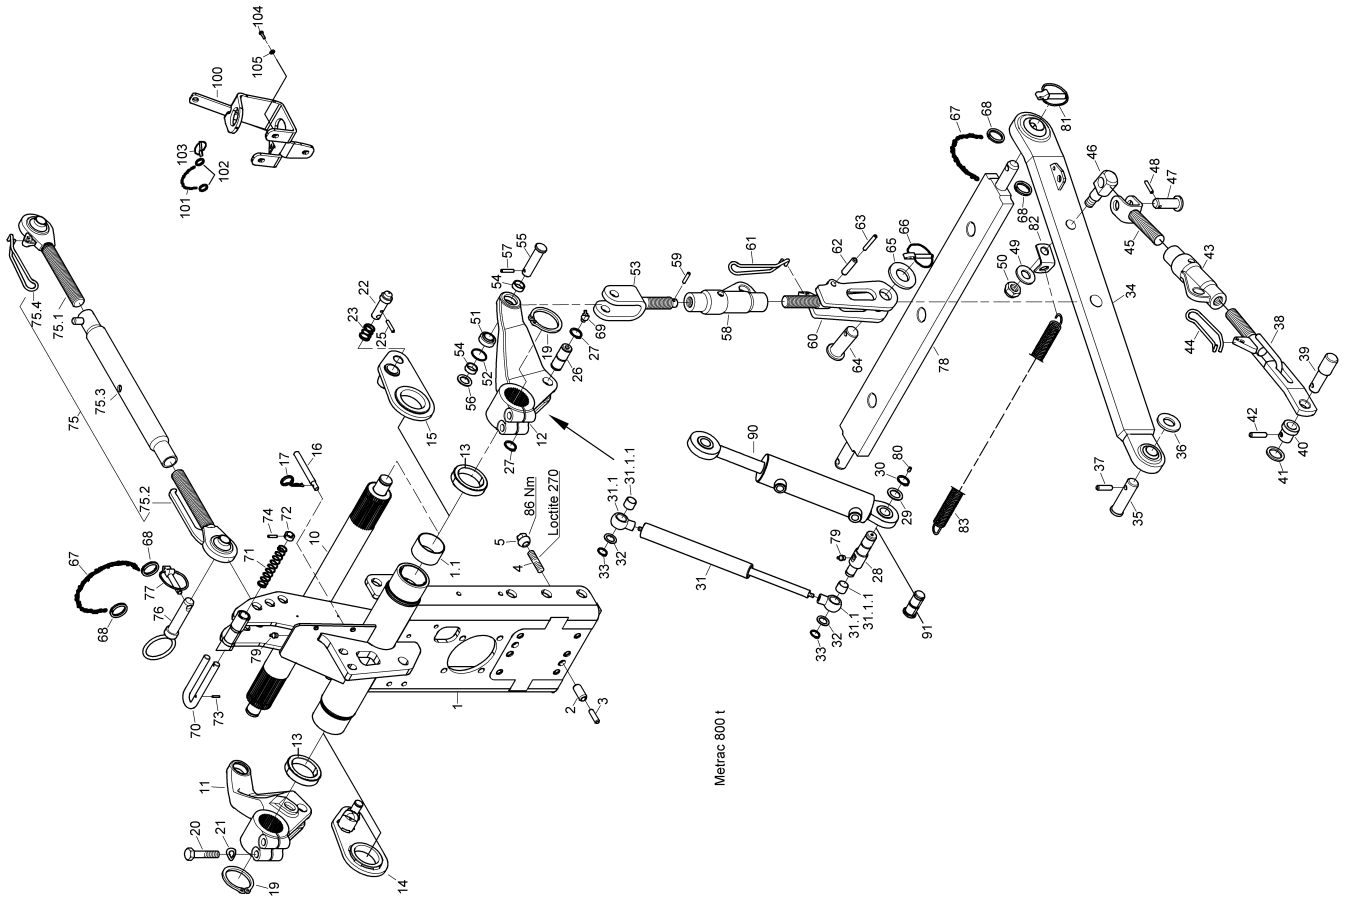

800 Hubwerk hinten

800 Hubwerk hinten

Zusatzinfo

[M] MIT MECHANISCHER ENTLASTUNG / WITH MECHANICAL RELIEF / AVEC DÉCHARGE MÉCANIQUE

Pos.	Artikelnr.	Version	Bezeichnung	Zusatzinfo	Menge	Einheit
1	226800261		TRÄGER		1	ST
1.1	900221127		BÜCHSE		2	ST
2	999132631		SPANNSTIFT		2	ST
3	999132630		SPANNSTIFT		2	ST
4	240262182		SCHRAUBE		6	ST
5	999121403		MUTTER		6	ST
10	226800252		WELLE		1	ST
11	226800253		HEBEL	RECHTS	1	ST
12	226800254		HEBEL	LINKS	1	ST
13	226800278		DISTANZRING		2	ST
14	226800168	M	PLATTE	RECHTS	1	ST
15	226800220	M	PLATTE	LINKS	1	ST
16	226800223	M	HEBEL		1	ST
17	999133403	M	STECKER		1	ST
19	999144123		SICHERUNGSRING		2	ST
20	999111217		SECHSKANTSCHRAUBE		4	ST
21	999126105		SCHEIBE		4	ST
22	226800222	M	BOLZEN		2	ST
23	900310169	M	FEDER		2	ST
25	999132127	M	SPANNSTIFT		2	ST
26	226800129		BOLZEN		2	ST
27	999144109		SICHERUNGSRING		4	ST
28	226800224	M	BOLZEN		2	ST
29	999125402		SCHEIBE		2	ST
30	999144109		SICHERUNGSRING		2	ST
31	225805110	M	GASFEDER		2	ST
31.1	225805103	M	AUGE		2	ST
31.1.1	900220019	M	BÜCHSE		1	ST
32	MHK1215023	M	SCHEIBE		4	ST
33	999144106	M	SICHERUNGSRING		4	ST
34	226800240		UNTERLENKER		2	ST
35	226800104		BOLZEN		2	ST
36	999125412		SCHEIBE		2	ST
37	999132151		SPANNSTIFT		2	ST
38	226800233		ZUGSTREBE	LINKS	1	ST
NA	226800234		ZUGSTREBE	RECHTS	1	ST
39	226800188		BOLZEN		2	ST