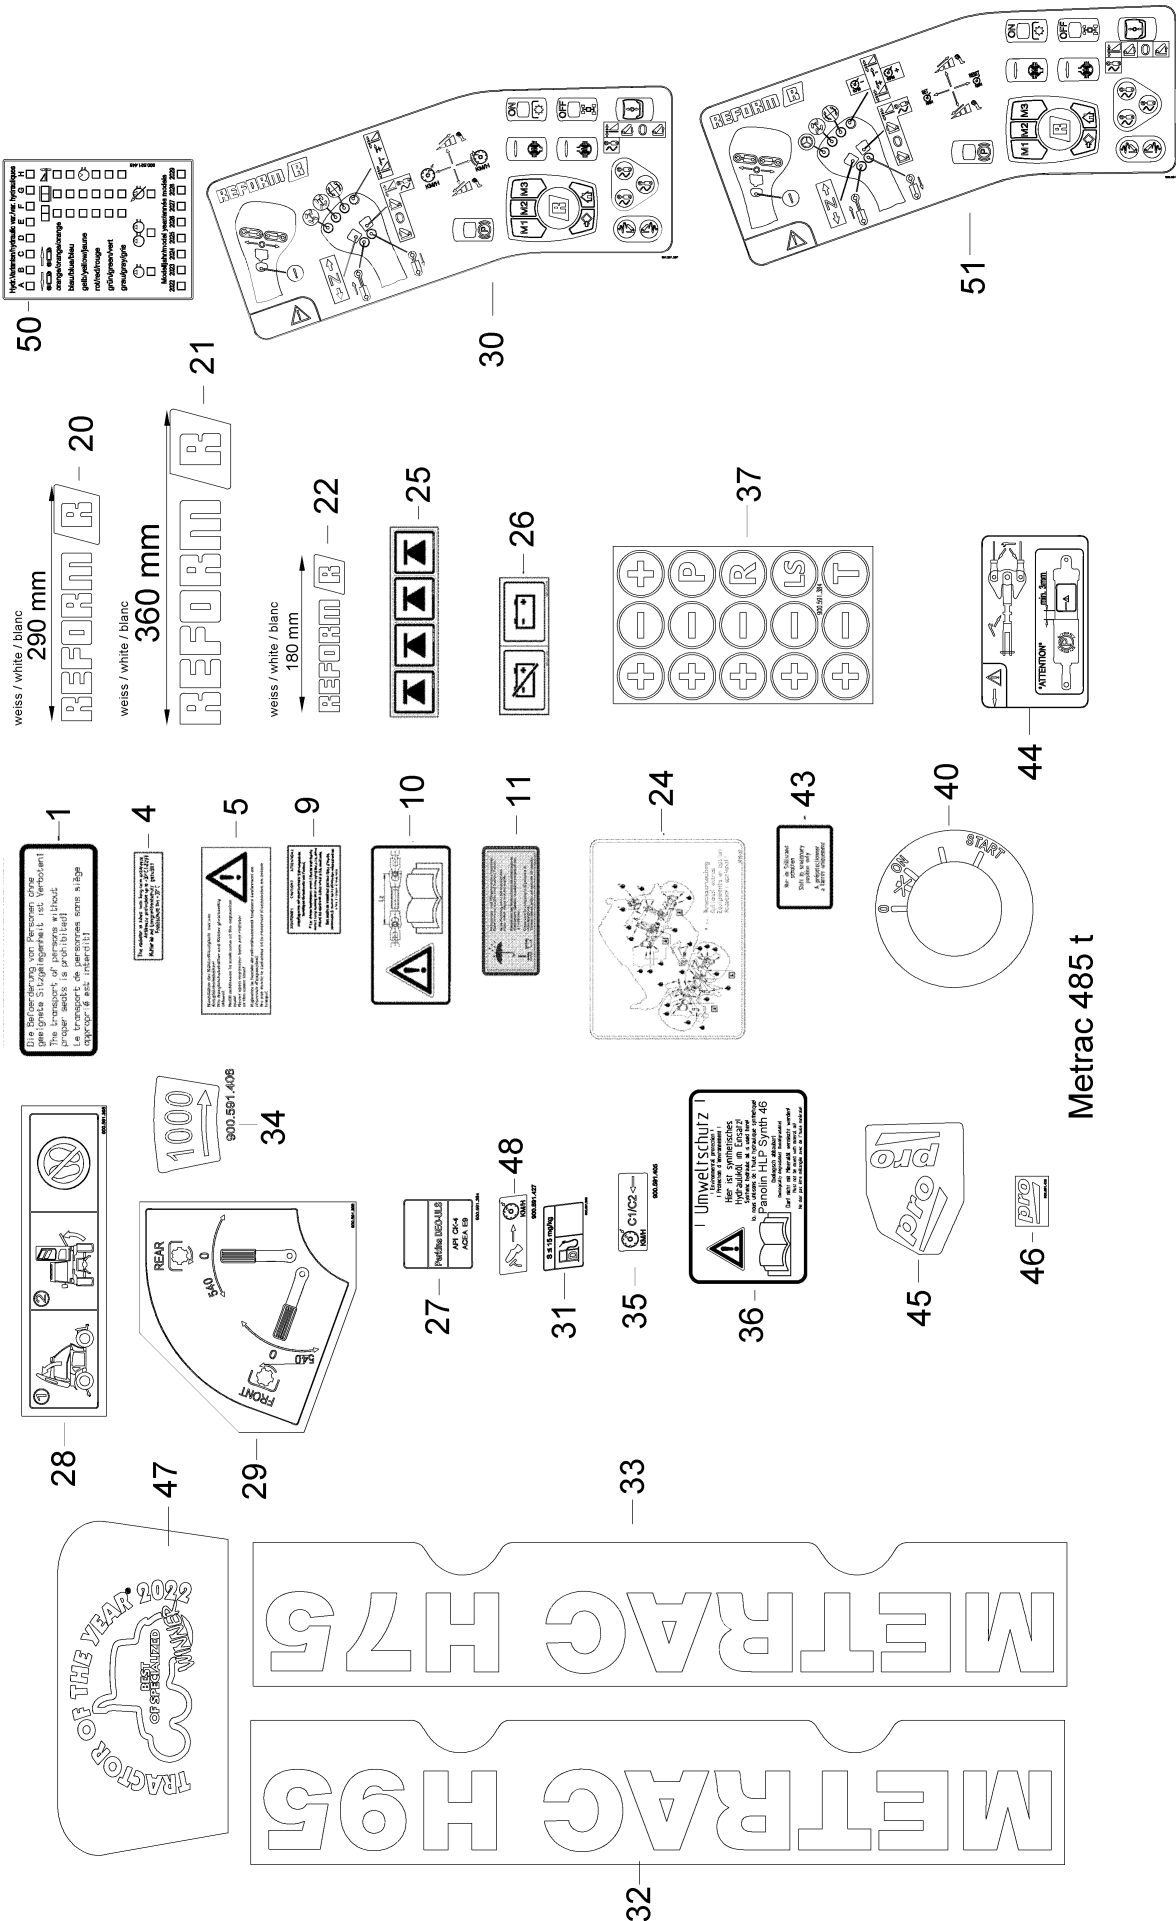

485 Selbstklebeschilder

Metrac 485 t

485 Selbstklebeschilder

Zusatzinfo

[Serie 1] H75 ==> VAR226036 XXX X0453 / H95:
==> VAR226037 XXX X0119

[Serie 2] H75: VAR226036 XXX X0454 ==> / H95:
VAR226037 XXX X0120 ==>

Pos.	Artikelnr.	Version	Bezeichnung	Zusatzinfo	Menge	Einheit
1	900590106		SCHILD	BEFOERDERUNG O.SITZ VE	1	ST
4	900590655		SCHILD	LANGZEITFROSTSCHUTZ	1	ST
5	900591136		SCHILD	NACHFUELLEN FROSTSCHUTZ	1	ST
NA	900591223		ANHÄNGER		1	ST
NA	900591222		SCHILD	REIFENDRUECKE	1	ST
9	900590506		SCHILD	GELENKWELLE MIT FREILAUF	1	ST
10	900590592		SCHILD	GELENKWELLENLAENGE BEACHTEN	1	ST
11	900591243		SCHILD	REINIGUNGSHINWEIS	1	ST
NA	900590612		SCHILD	LACKIERUNG	1	ST
20	900591350		SCHILD	REFORM		ST
21	900591351		SCHILD	REFORM		ST
22	900591361		SCHILD REFORM			ST
24	900591320		SCHILD	SCHMIERST. GH-4679-XXR	1	ST
25	900591315		AUFNAHME			ST
26	900591310	Serie 1	SCHILD	BATTERIETRENNSCHALTER	1	ST
27	900591394		AUFKLEBER		1	ST
28	900591395		AUFKLEBER		1	ST
29	900591396		AUFKLEBER		1	ST
30	900591397	Serie 1	AUFKLEBER		1	ST
31	900591398		AUFKLEBER		1	ST
32	900591428		AUFKLEBER METRAC H95			ST
33	900591403		SCHILD METRAC H75			ST
34	900591406		AUFKLEBER ZAPFWELLE 1000U/MIN		1	ST
35	900591405	Serie 1	AUFKLEBER TEMPOMATSPEICHER C1/C2		1	ST
36	900591341		SCHILD	BIOHYDRAULIKOEL PANOLIN	1	ST
37	900591384		SCHILD: BELEGUNG HYDROKUPPLUNGEN		1	ST
40	900591285		SCHILD	ZUENDSCHLUESSEL STELLUNG	1	ST
43	900590390		SCHILD	NUR IM STILLSTAND SCHALTEN	1	ST
44	900591424		AUFKLEBER F. FESTSTELLBREMSE		1	ST
45	900591426		AUFKLEBER PRO			ST
46	900591429		AUFKLEBER PRO GIESSHARZ		1	ST