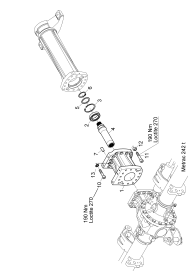

Fußbremsbetätigung

Hauptbremszylinder

Spurstange - Lenkzylinder

Zentralrohr

Radstandsverlängerung ... 200 mm

Illustration 200 - 299

Bezeichnung	Bildtafel	Changenotice	Zusatzinfo
Zapfwelle heck und front	205		
Verteilergetriebe Gehäuse	206		
Verteilergetriebe	207		
Zapfwelle vorne	208	Array ([files] => Array ([0] => AM/Am-1483-de.pdf#1483 - Befestigung Gehäuse Zapfwellenlagerung [1] => AM/Am-1483-en.pdf#1483 - Mounting of PTO shaft bearing housing [2] => AM/Am-1483-fr.pdf#1483 - Fixation du boitier du palier de la PDF [3] => AM/Am-1483-it.pdf#1483 - Montaggio alloggiamento cuscinetto albero cardanico))	[K] RADSTAND / WHEEL BASE / EMPATTEMENT 2150 MM [L] RADSTAND / WHEEL BASE / EMPATTEMENT 2350 MM
Zapfwelle hinten	209		
Schaltgetriebe Gehäuse	211		
Schaltgetriebe Räder und Wellen	212		
Schaltung S-L	213		[Serie 1] H75 ==> VAR226036 XXX X0453 / H95: ==> VAR226037 XXX X0119 [Serie 2] H75: VAR226036 XXX X0454 ==> / H95: VAR226037 XXX X0120 ==>
Hinterachse	221		
Differential hinten	222		
Endantrieb hinten	223		
Vorderachse	231		
Differential vorne	232		
Endantrieb vorne	233		
Bremsanlage	234		[A] FRONT [B] HINTEN LINKS / REAR LEFT / ARR. GAUCHE [C] HINTEN RECHTS / REAR RIGHT / ARR. DROIT
Fußbremsbetätigung	235		[K] RADSTAND / WHEEL BASE / EMPATTEMENT 2150 MM [L] RADSTAND / WHEEL BASE / EMPATTEMENT 2350 MM
Hauptbremszylinder	236		
Spurstange - Lenkzylinder	240		[A] 0 KERBEN / ENCOCHEN / NOTCHS [B] 1 KERBE / ENCOCHE / NOTCH [C] 2 KERBEN / ENCOCHES / NOTCHS
Zentralrohr	241	Array ([files] => Array ([0] => AM/Am-1479-de.pdf#1479 - Pendelanschlag [1] => AM/Am-1479-en.pdf#1479 - Pendulum stop [2] => AM/Am-1479-fr.pdf#1479 -	[Serie 1] H75 ==> VAR226036 XXX X0453 / H95: ==> VAR226037 XXX X0119 [Serie 2] H75: VAR226036 XXX X0454 ==> / H95: VAR226037 XXX X0120 ==>