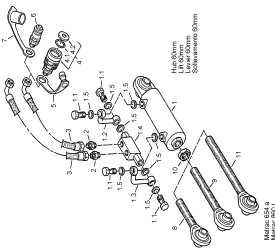

Hydraulischer Oberlenker - 60mm