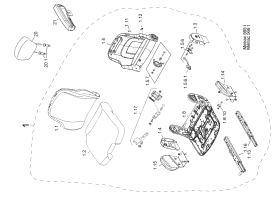

Sitzoberteil (Skai -
Grammer)