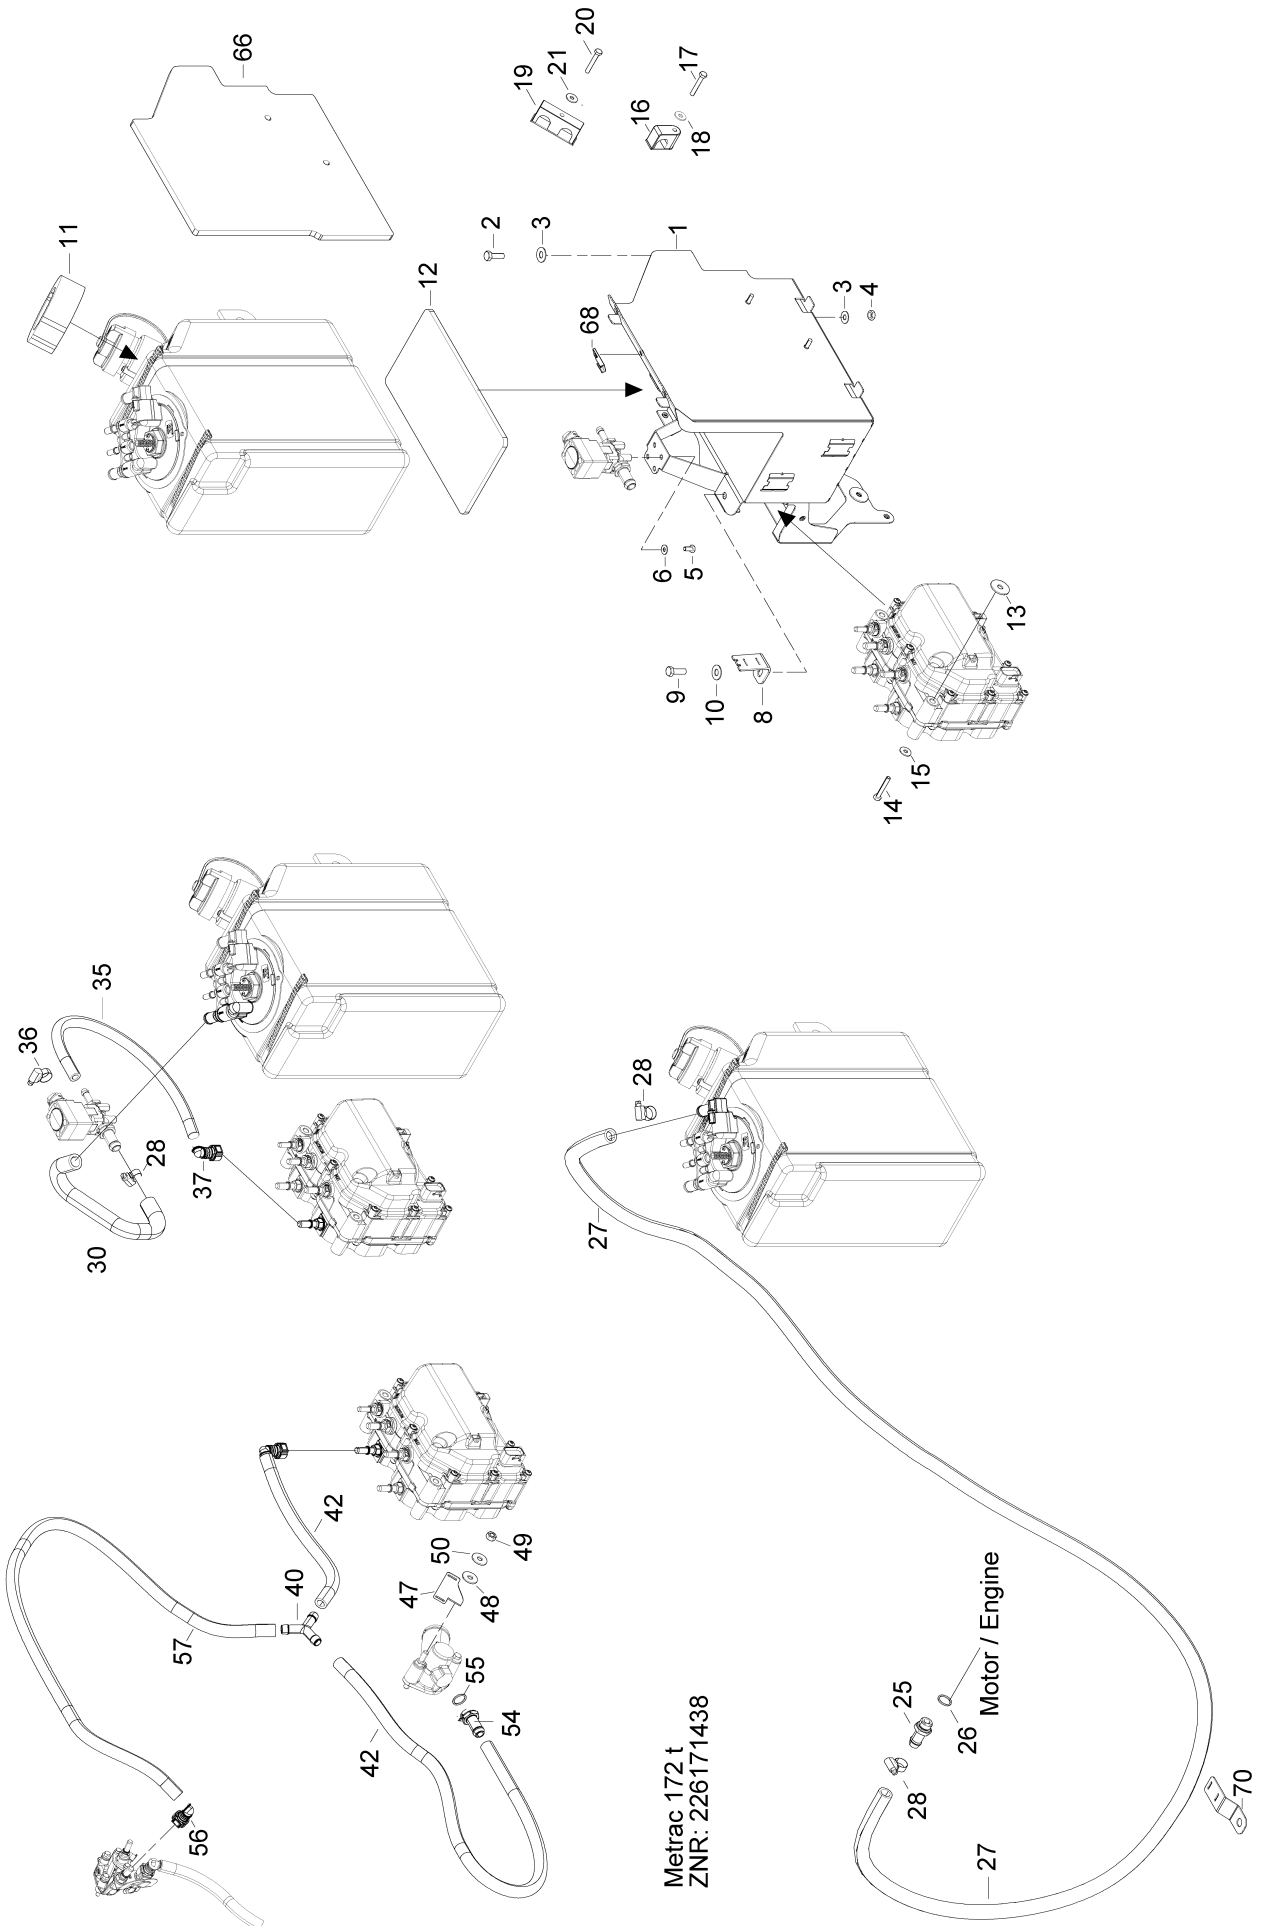

172 DEF - AdBlue Metrac H95 / Reform

Metrac 172 t
ZNR: 226171438

172 DEF - AdBlue Metrac H95 / Reform

Pos.	Artikelnr.	Bezeichnung	Zusatzinfo	Menge	Einheit
1	226171416	ADBLUE TANKHALTER GESW.		1	ST
2	999111109	SECHSKANTSCHRAUBE		2	ST
3	999126142	SCHEIBE		4	ST
4	999121106	MUTTER		2	ST
5	999111104	SECHSKANTSCHRAUBE		4	ST
6	999126143	SCHEIBE		4	ST
NA	999163631	KLEMMENBAND			M
8	226171430	HALTELASCHE		2	ST
9	999111111	SECHSKANTSCHRAUBE		2	ST
10	999126142	SCHEIBE		2	ST
11	226419444	DAEMMMATTE ADBLUE TANKDECKEL		1	ST
12	226419483	DAEMMMATTE ADBLUE TANKBODEN		1	ST
13	226411196	SCHEIBE		3	ST
14	999111225	SECHSKANTSCHRAUBE		3	ST
15	999126132	SCHEIBE		3	ST
16	999164135	SCHELLE			ST
17	999111298	SECHSKANTSCHRAUBE			ST
18	999125301	SCHEIBE			ST
19	999164132	SCHELLE			ST
20	999111202	SECHSKANTSCHRAUBE			ST
21	999125301	SCHEIBE			ST
25	900420695	STUTZEN		1	ST
26	999231496	O-RING 16,36 X 2,21 N2314		1	ST
27	999245395	SCHLAUCH		2	M
28	999163607	SCHELLE		2	ST
30	226151141	FORMSCHLAUCH		1	ST
35	999245392	SCHLAUCH 10X3.5 R DIN 73411			M
36	999163608	SCHELLE		2	ST
37	900420691	NORMAQUICK SAE NW 3/8""-90°-3/8""	SAE NW 3/8""-90°-3/8""	1	ST
40	226417267	Y-SCHLAUCHVERBINDER Y13MS	Y13MS	1	ST
42	999245399	SCHLAUCH			M
47	226171428	HALTEWINKEL		1	ST
48	999125302	SCHEIBE		1	ST
49	999121106	MUTTER		1	ST
50	999126132	SCHEIBE		1	ST
54	900420694	SCHLAUCHANSCHLUSSSTUTZEN	3/4"" - 16 UNF - SCHLAUCH DI=9,5	1	ST
55	999231496	O-RING 16,36 X 2,21 N2314		1	ST