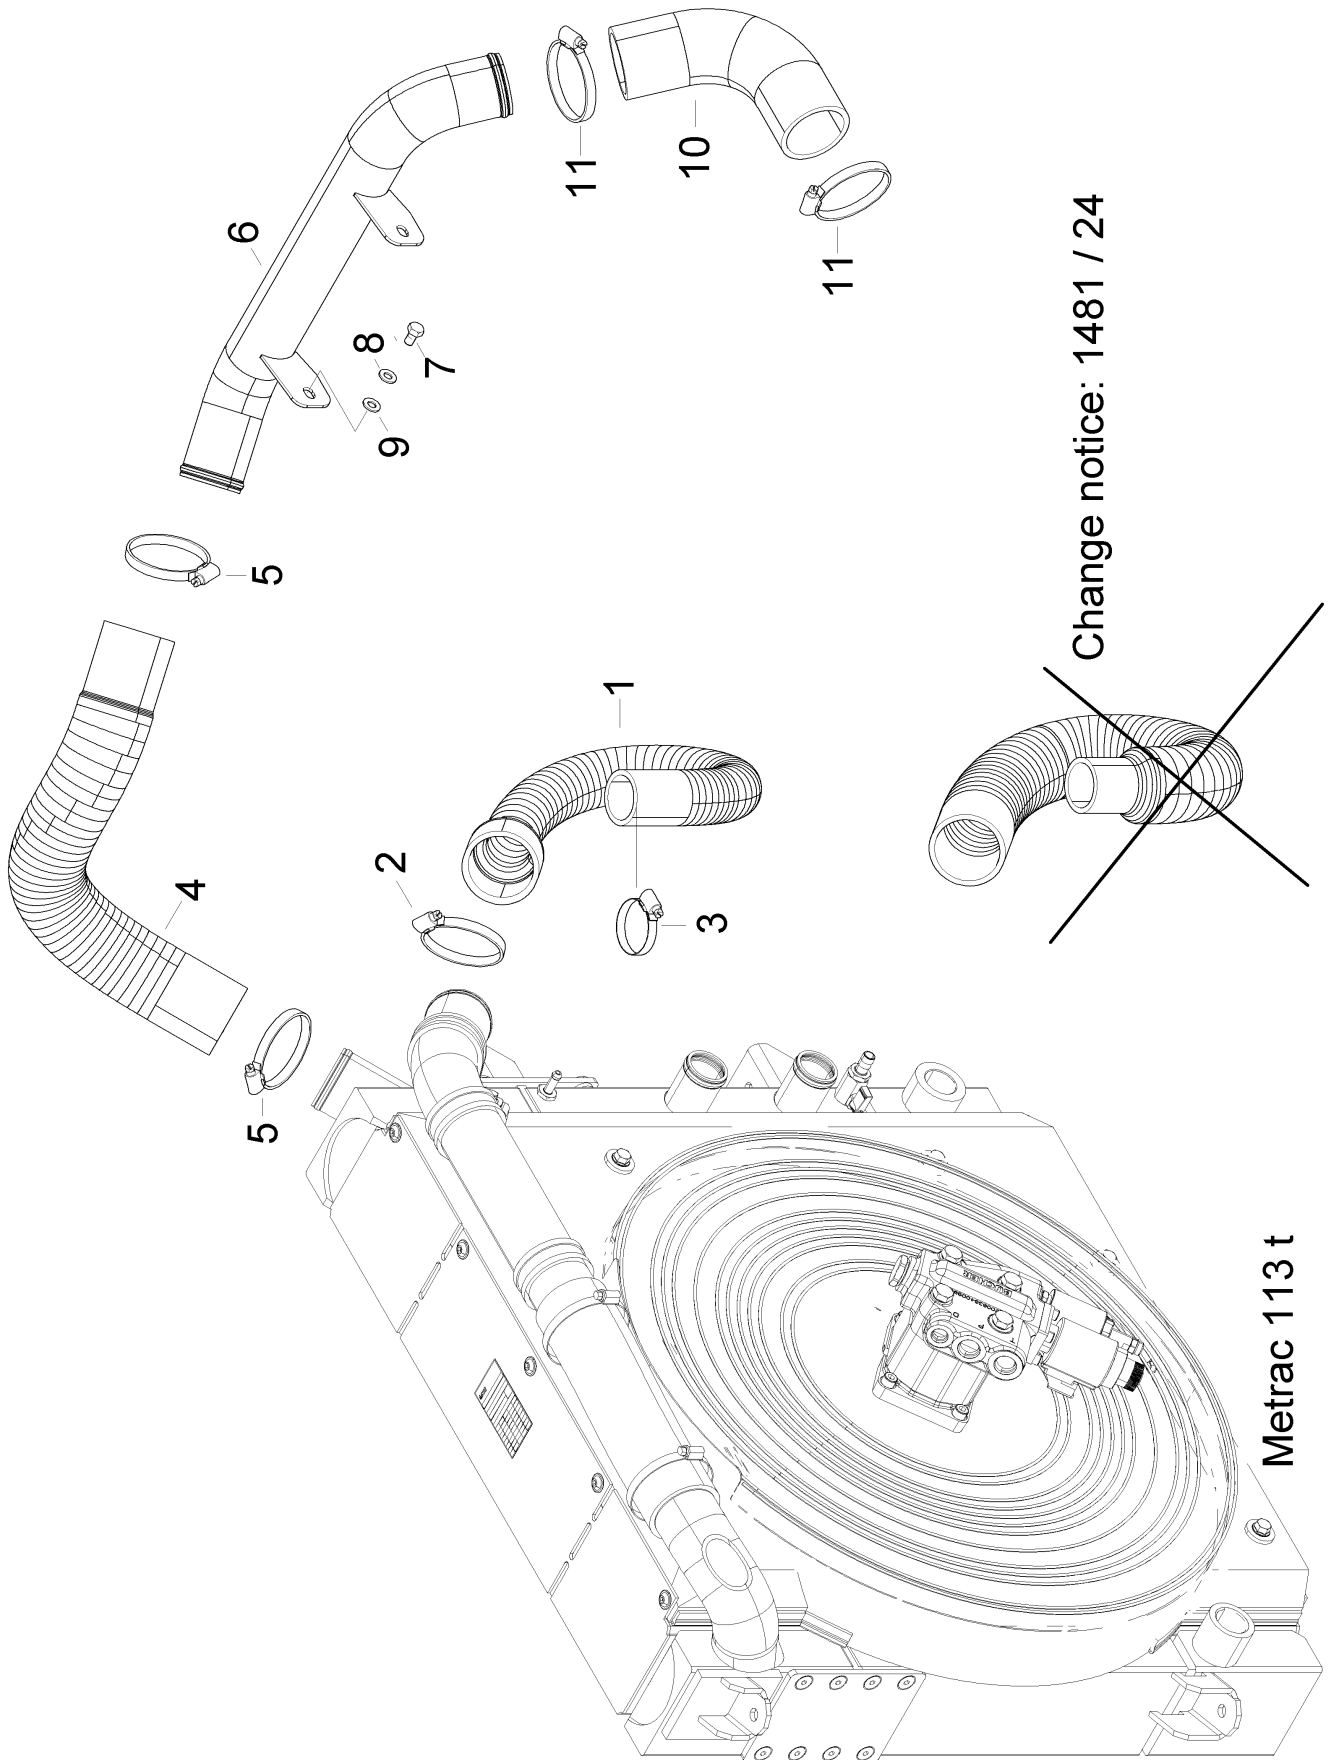

113 Leitungen Ladeluftkühler Metrac H95

113 Leitungen Ladeluftkühler Metrac H95

Pos.	Artikelnr.	Bezeichnung	Menge	Einheit
1	226104063	LUFTANSAUGSCHLAUCH	1	ST
2	999163614	SCHL-SCHELLE WF 50-70	1	ST
3	999163613	SCHL-SCHELLE WF 40-60	1	ST
4	226104030	LUFTANSAUGSCHLAUCH	1	ST
5	999163614	SCHL-SCHELLE WF 50-70	2	ST
6	226104020	LUFTANSAUGROHR	1	ST
7	999111109	SECHSKANTSCHRAUBE	2	ST
8	999126142	SCHEIBE	4	ST
9	999125302	SCHEIBE	2	ST
10	226104029	LUFTANSAUGSCHLAUCH	1	ST
11	999163614	SCHL-SCHELLE WF 50-70	2	ST