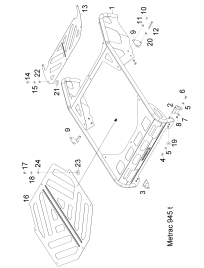

Astabweiser