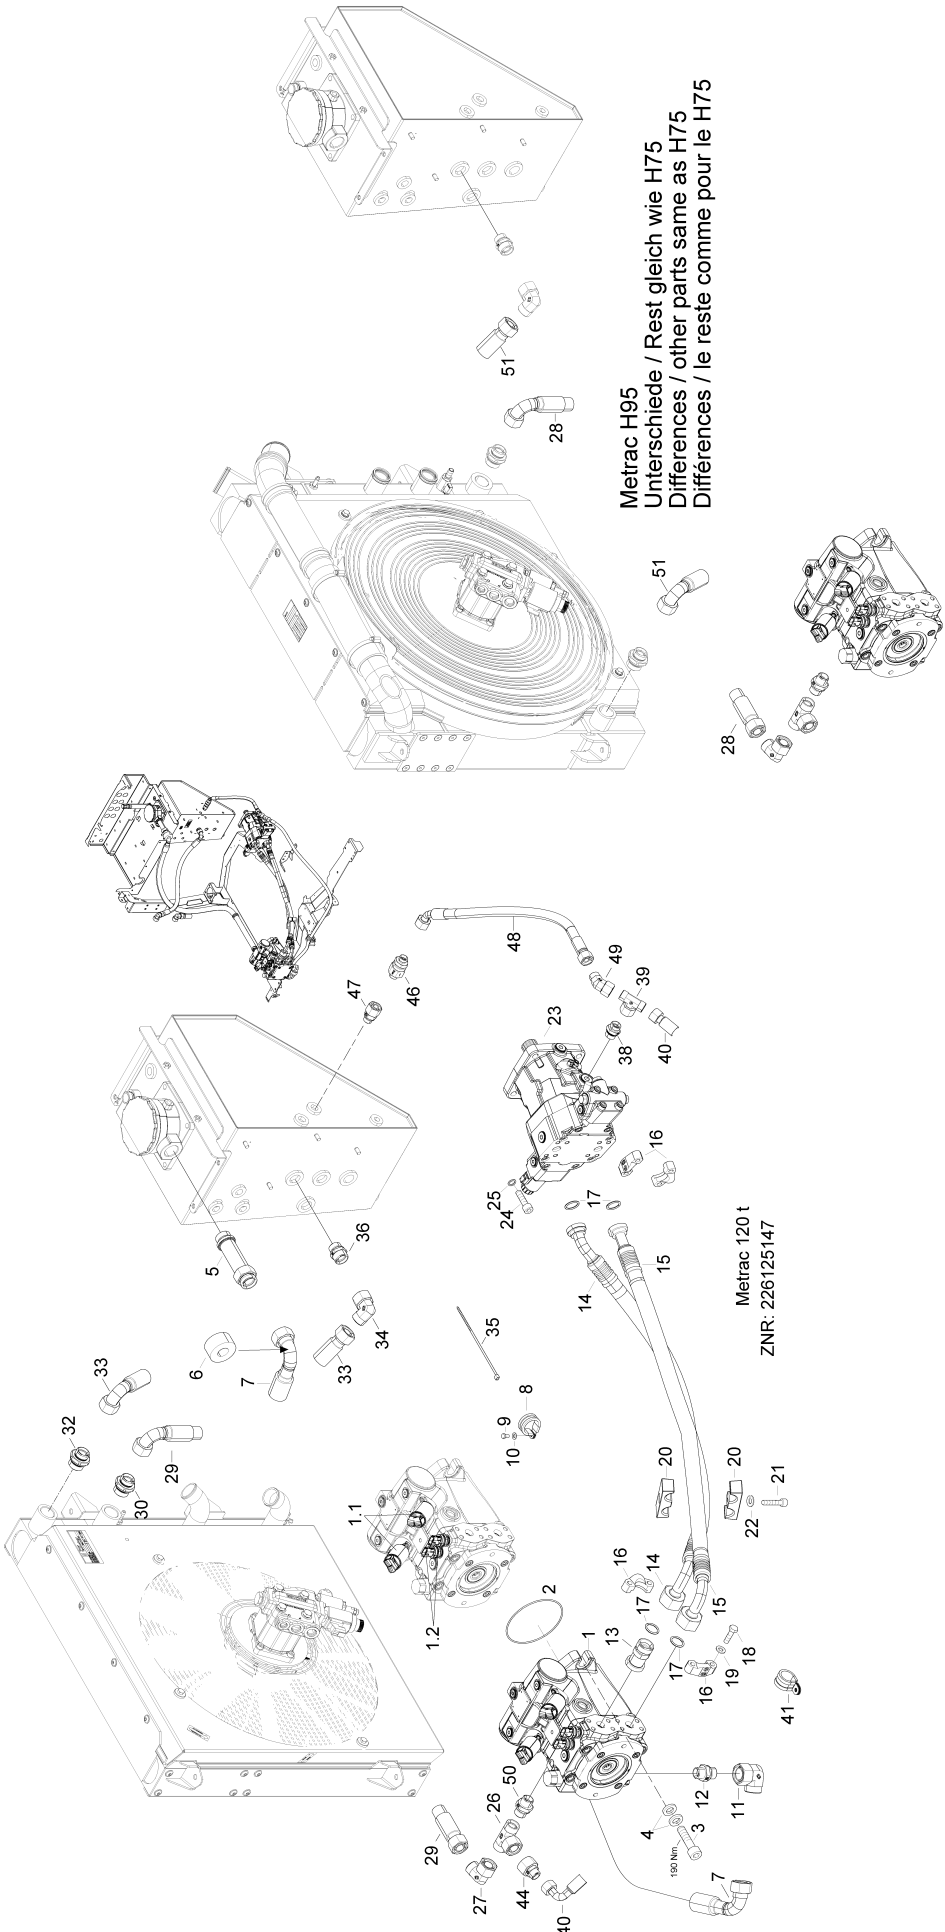

120 Hydrostat

120 Hydrostat

Zusatzinfo

[Serie 1] H75 ==> VAR226036 XXX X0453 / H95:
==> VAR226037 XXX X0119

[Serie 2] H75: VAR226036 XXX X0454 ==> / H95:
VAR226037 XXX X0120 ==>

Pos.	Artikelnr.	Version	Bezeichnung	Zusatzinfo	Menge	Einheit
1	900433150		VERSTELLPUMPE		1	ST
1.1	900435929		DRUCKREDUZIERVERTIL		2	ST
1.2	900435930		DRUCKSENSOR			ST
2	999231448		O-RING		1	ST
3	999112262		ZYLINDERSCHRAUBE		2	ST
4	116323107		SCHEIBE		4	ST
5	900424010		EINSCHRAUBST. VOLLST.		1	ST
6	215414154		DICHTUNG		1	ST
7	900412166		SAUGSCHAUCH B2 DN25 X 2060		1	ST
8	900422113		SCHELLE	D=35/B=18/D=6,5	3	ST
9	999111106		SECHSKANTSCHRAUBE		3	ST
10	999126143		SCHEIBE		3	ST
11	999161318		STUTZEN		1	ST
12	900420681		STUTZEN		1	ST
13	900420024		VERSCHRAUBUNG	3/4 S25	1	ST
14	900412162		SCHLAUCH		1	ST
15	900412163		SCHLAUCH		1	ST
16	900410323		FLANSCH		8	ST
17	999231455		O-RING		4	ST
18	999111158		SECHSKANTSCHRAUBE		16	ST
19	999126120		SCHEIBE		16	ST
20	226125110		SCHELLE		2	ST
21	999112147		ZYLINDERSCHRAUBE		1	ST
22	999126212		FEDERRING		1	ST
23	900430671	Serie 1	VERSTELLMOTOR		1	ST
23.NA	900434935	Serie 1	PROPORTIONALMAGNET+PO LROHR+RÄNDELMUTTER		1	ST
23	900433237	Serie 2	VERSTELLMOTOR A6VM60 EP		1	ST
24	999112182		ZYLINDERSCHRAUBE		4	ST
25	999126121		SCHEIBE		4	ST
26	999161311		STUTZEN		1	ST
27	999161313		STUTZEN		1	ST
28	900412187	H95	SAUGSCHLAUCH B1 19X840		1	ST
29	900412177	H75	SAUGSCHLAUCH B1 19 X 1020		1	ST
30	900420517		STUTZEN		1	ST