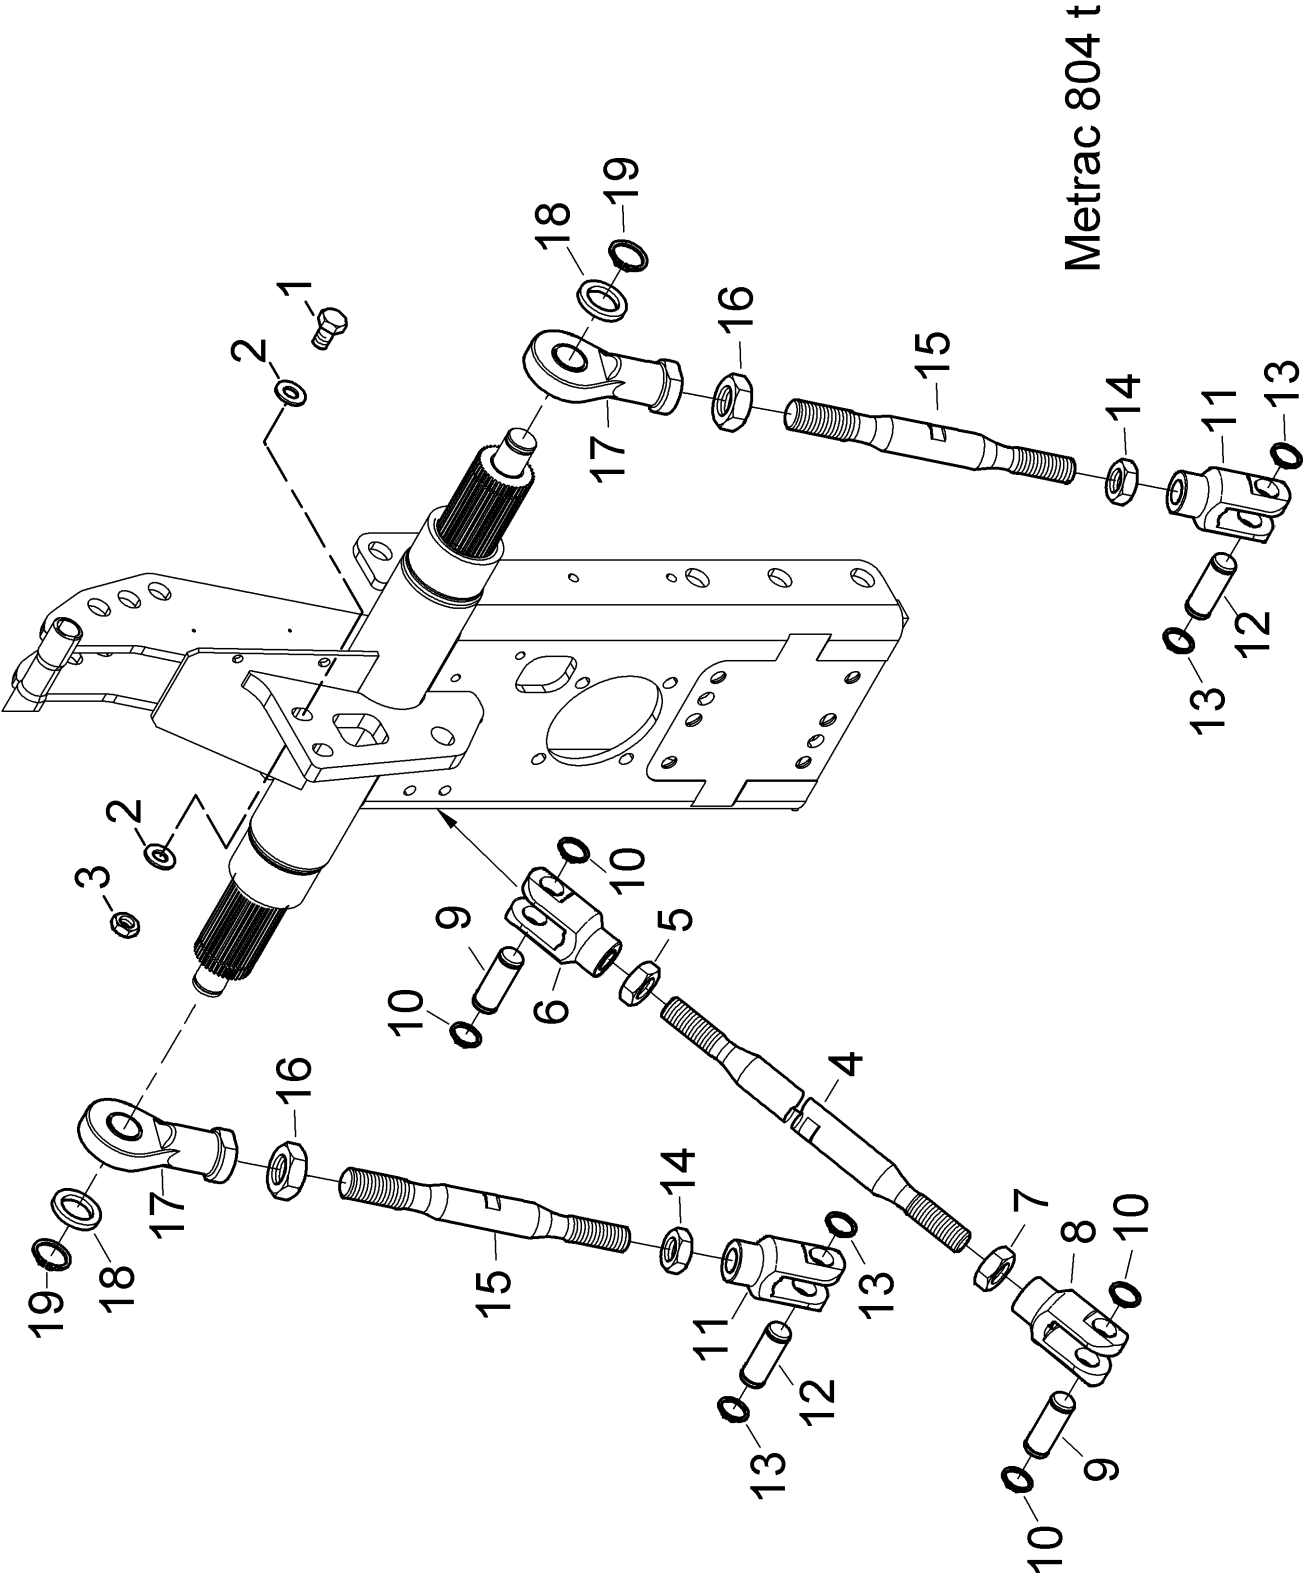

804 Zugstange Hubwerk hinten

804 Zugstange Hubwerk hinten

Pos.	Artikelnr.	Bezeichnung	Menge	Einheit
1	999111124	SECHSKANTSCHRAUBE	2	ST
2	999125305	SCHEIBE	4	ST
3	999122105	MUTTER	2	ST
4	226800176	ZUGSTANGE	1	ST
5	999121124	MUTTER	1	ST
6	226800175	GABELKOPF	1	ST
7	999121114	MUTTER	1	ST
8	226800174	GABELKOPF	1	ST
9	226800180	BOLZEN	2	ST
10	999144109	SICHERUNGSRING	4	ST
11	226800175	GABELKOPF	2	ST
12	226800180	BOLZEN	2	ST
13	999144109	SICHERUNGSRING	4	ST
14	999121124	MUTTER	2	ST
15	226800212	ZUGSTANGE	2	ST
16	999121228	MUTTER	2	ST
17	900281138	GELENKKOPF	2	ST
18	999125210	SCHEIBE	2	ST
19	999144133	SICHERUNGSRING	2	ST