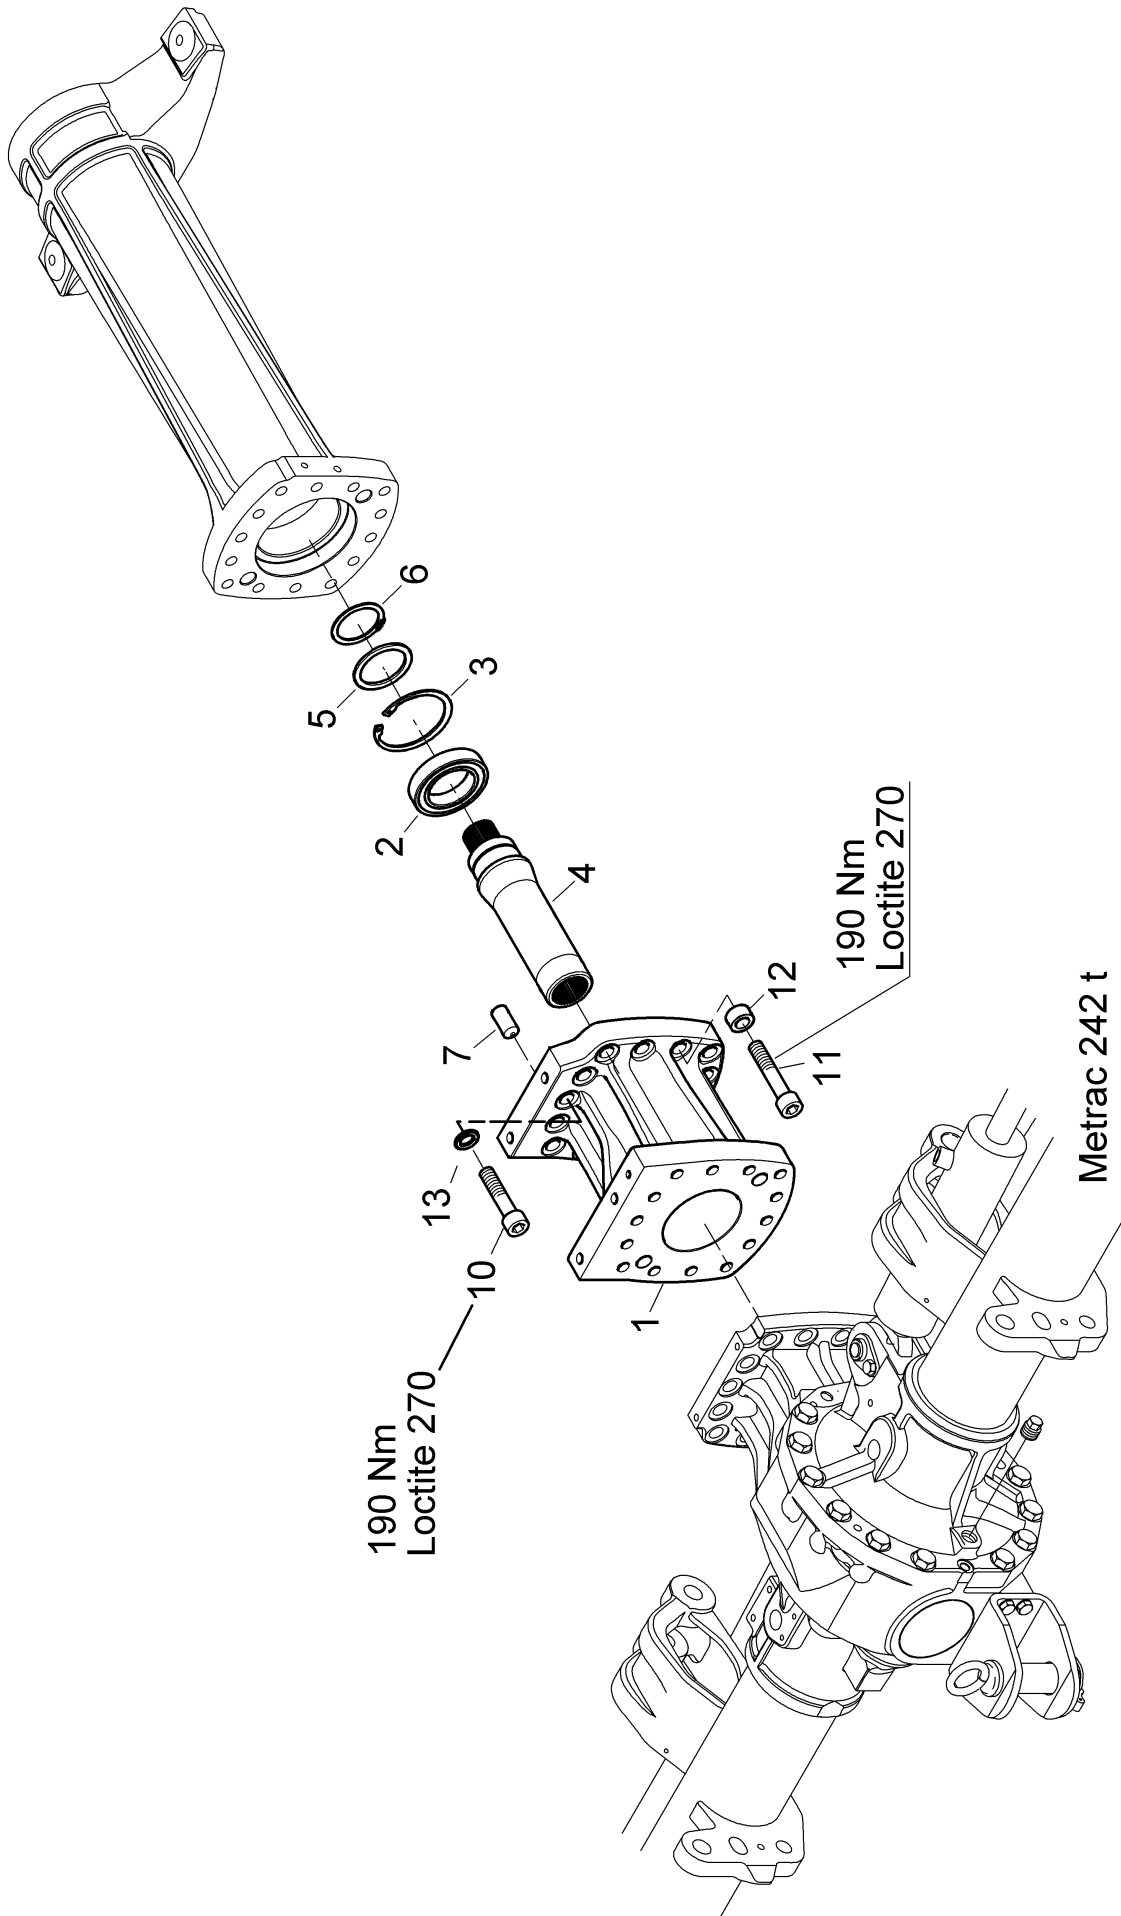

242 Radstandsverlängerung ... 200 mm

242 Radstandsverlängerung ... 200 mm

Pos.	Artikelnr.	Bezeichnung	Menge	Einheit
1	226240362	FLANSCH	1	ST
2	999221146	RILLENKUGELL	1	ST
3	999144216	SICHERUNGSRING	1	ST
4	226240365	PROFILZAPFEN	1	ST
5	999125406	SCHEIBE	1	ST
6	999144123	SICHERUNGSRING	1	ST
7	999132314	ZYLINDERSTIFT	2	ST
10	999112277	ZYLINDERSCHRAUBE M14X1.50X 60 D912	1	ST
11	999112265	ZYLINDERSCHRAUBE	13	ST
12	226231216	SCHEIBE	13	ST
13	226231215	SCHEIBE	1	ST