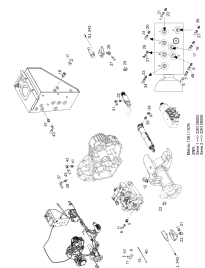

**Leitungen
Ladeluftkühler Metrac
H95**

Hydrostat

**Ölbehälter
Arbeitshydraulik**

**Arbeitshydraulik -
Block**

**Leitungen Primärkreis
- Konstantpumpe**

**Leitungen Primärkreis
- Verstellpumpe**

Ölbehälter Hydrostat

Leitungen - Tank

Schalthydraulik

Schalthydraulik - Block

Steuergeräte

Illustration 100 - 199

Leitungsträger
Hydraulik

Leitungen
Steuergeräte - rot -
Serie 1

Leitungen
Steuergeräte - grün -
Serie 1