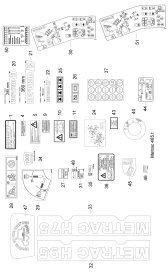

/ Kabelstränge

Zusatzbeleuchtung

Leuchten

Signalanlage

Selbstklebeschilder

Illustration 400 - 499

Bezeichnung	serviceInfo	Bildtafel	Changenotice	Zusatzinfo
Kabine		401		[RAL] SONDERFARBE ANGEBEN / SPECIFY SPECIAL COLOR / PRECISER COULEUR SPECIALE: RAL XXXX [A] H75: VAR226036 XXX X0518 ==> / H95: VAR226037 XXX X0162 ==>
Verkleidungsteile	Array ([files] => Array ([0] => KD/kd-951-de.pdf#951 - Neupositionierung Temperatursensor [1] => KD/kd-951-en.pdf#951 - Repositioning temperature sensor [2] => KD/kd-951-fr.pdf#951 - Repositionnement capteur temperature [3] => KD/kd-951-it.pdf#951 - Riposizionamento sensore temperatura))	405		[A] KD-Info 951 [B] H75 ==> VAR226036 XXX X0554 / H95: ==> VAR226037 XXX X0172 [C] H75: VAR226036 XXX X0555 ==> / H95: VAR226037 XXX X0173 ==> [Serie 1] H75 ==> VAR226036 XXX X0453 / H95: ==> VAR226037 XXX X0119 [Serie 2] H75: VAR226036 XXX X0454 ==> / H95: VAR226037 XXX X0120 ==>
Schwermatten		406		
Dämmmatten		407		
Dach		410		
Aussenverkleidung		411		[Serie 1] H75 ==> VAR226036 XXX X0453 / H95: ==> VAR226037 XXX X0119 [Serie 2] H75: VAR226036 XXX X0454 ==> / H95: VAR226037 XXX X0120 ==>
Motorhaube	Array ([files] => Array ([0] => KD/kd-944-de.pdf#DE 944 - Zusätzliche Fixierung Motorhaube [1] => KD/kd-944-en.pdf#EN 944 - Additional fixation bonnet [2] => KD/kd-944-fr.pdf# FR 944 - Fixation supplémentaire du capot moteur [3] => KD/kd-944-it.pdf#IT 944 - Cofano di fissaggio supplementare))	416		
Heizung		417		
Kondensator Einzelteile	Array ([files] => Array ([0] => KD/kd-953-de.pdf#953 - Klimalüfterumkehr [1] => KD/kd-953-en.pdf#953 - Air-conditioning fan	425		