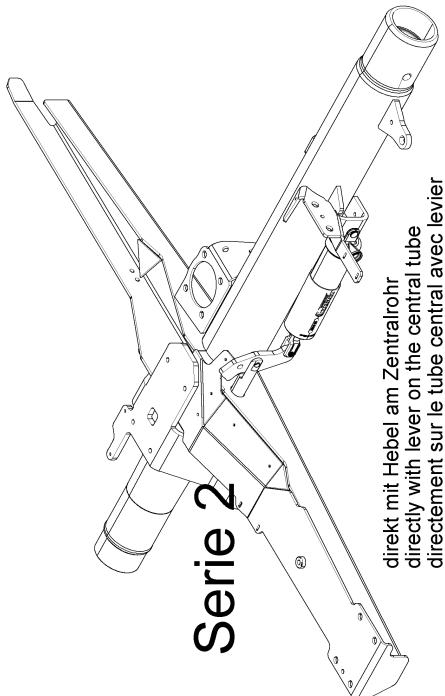

direkt mit Hebel am Zentralrohr
directly with lever on the central tube
directement sur le tube central avec levier