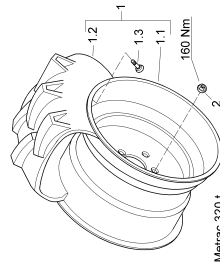

Räder und bereifung