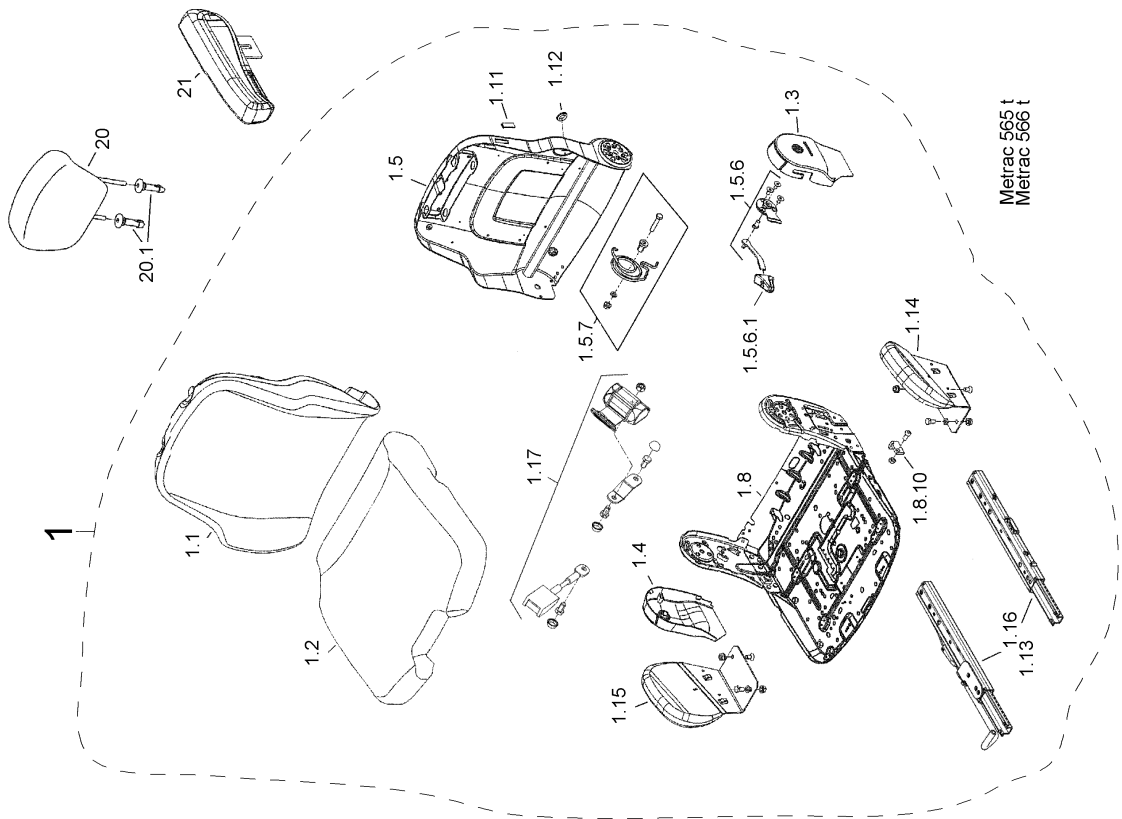

565 Sitzoberteil (Skai - Grammer)

565 Sitzoberteil (Skai - Grammer)

Pos.	Artikelnr.	Bezeichnung	Zusatzinfo	Menge	Einheit
1	900560231	SITZ		1	ST
1.1	GRA1078851	RUECKENPOLSTER (KUNSTLEDER)		1	ST
1.2	GRA141497	SITZPOLSTER (KUNSTLEDER)		1	ST
1.3	GRA1088780	ABDECKUNG		1	ST
1.4	GRA1088782	ABDECKUNG		1	ST
1.5	GRA1176522	RÜCKEN		1	ST
1.5.6	GRA1091108	BETÄTIGUNG		1	ST
1.5.6.1	GRA140694	GRIFF		1	ST
1.5.7	GRA1154594	LAGERUNG		1	ST
1.8	GRA1091285	SITZPLATTE		1	ST
1.8.10	GRA1176939	ANSCHLAG		1	ST
1.11	GRA140226	ABDECKUNG		1	ST
1.12	GRA140844	ABDECKUNG		1	ST
1.14	GRA1220751	SEITENSTÜTZE	LINKS	1	ST
1.15	GRA1220752	SEITENSTÜTZE RECHTS	RECHTS	1	ST
1.16	GRA140853	VERSTELLSCHIENE KPL		1	ST
1.NA	900560220	SITZKONTAKTSCHALTER		1	ST
1.17	900560170	BECKENGURT		1	ST
20	900560174	HOHE RÜCKENLEHNE ZU KOMFORTSITZ MIT		1	ST
20.1	GRA1117033	FÜHRUNG		1	ST
21	900560171	ARMSTÜTZE	LINKS	1	ST