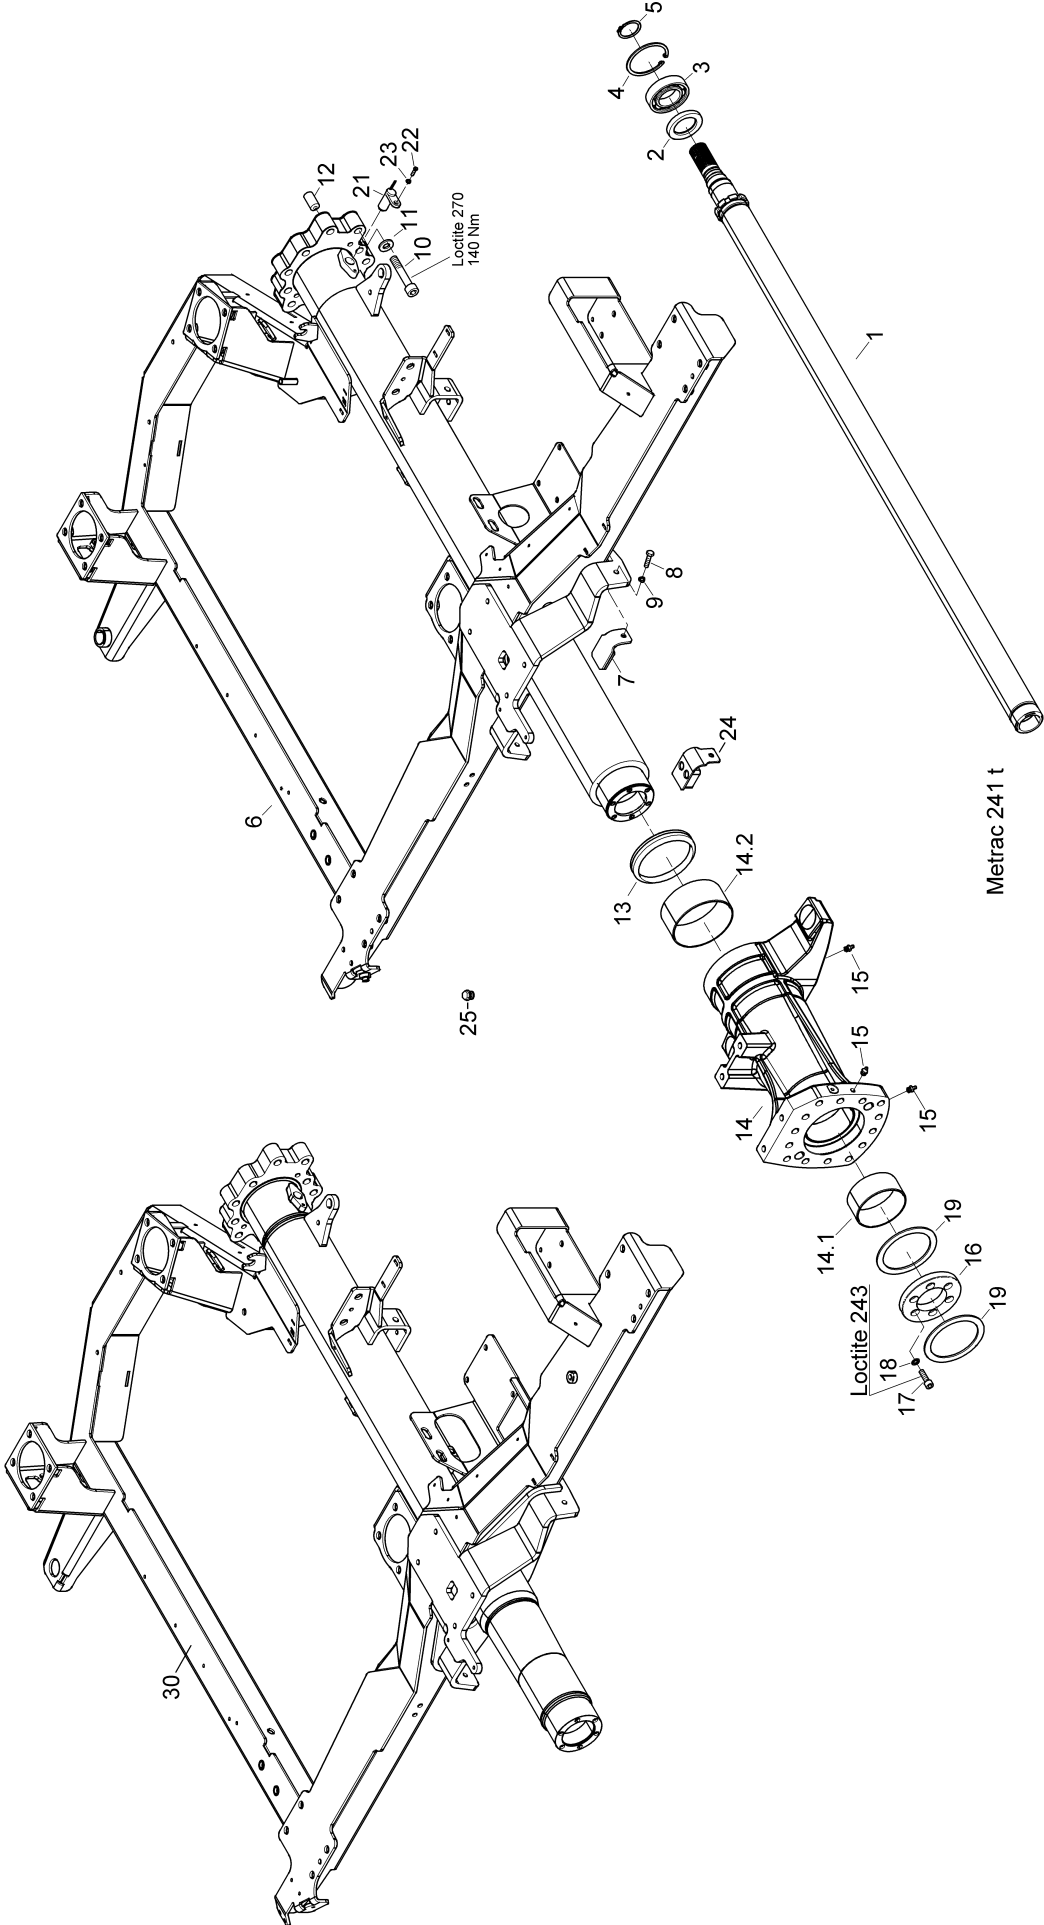

241 Zentralrohr

241 Zentralrohr

Zusatzinfo

[Serie 1] H75 ==> VAR226036 XXX X0453 / H95:
==> VAR226037 XXX X0119

[Serie 2] H75: VAR226036 XXX X0454 ==> / H95:
VAR226037 XXX X0120 ==>

Pos.	Artikelnr.	Version	Bezeichnung	Zusatzinfo	Menge	Einheit
1	226240408		ROHR		1	ST
2	999231115		WE-DICHTRING		1	ST
3	999221120		RILLENKUGELL		1	ST
4	999144214		SICHERUNGSRING		1	ST
5	999144117		SICHERUNGSRING		1	ST
6	226240410	Serie 1	ZENTRALROHR VOLLST. M2020		1	ST
7	226240379		ANSCHLAG	4 MM	2	ST
8	999111106		SECHSKANTSCHRAUBE		2	ST
9	999126102		SCHEIBE		2	ST
10	999111335		SECHSKANTSCHRAUBE		11	ST
11	226231152		SCHEIBE		11	ST
12	999132314		ZYLINDERSTIFT		2	ST
13	999231602		V-RING		1	ST
14	226240401		GEHÄUSE		1	ST
14.1	900221104		BÜCHSE		1	ST
14.2	900221136		BÜCHSE		1	ST
15	999236102		SCHMIERNIPPEL		3	ST
16	226240107		FLANSCHRING		1	ST
17	999112102		ZYLINDERSCHRAUBE		6	ST
18	999126122		SCHEIBE		6	ST
19	226240144		SCHEIBE		2	ST
21	900540248		IMPULSGEBER		1	ST
NA	900542178		STECKER		1	ST
NA	900542137		EINNZELKONTAKT		3	ST
NA	900542180		SICHERUNGSKEIL		1	ST
22	999114112		SCHRAUBE		1	ST
23	999126110		SCHEIBE		1	ST
24	226240505	19mm	PENDELANSCHLAG GESCHW. 19MM		2	ST
25	999232304		VERSCHLUSSSTOPFEN		1	ST
30	226240501	Serie 2	ZENTRALROHR VOLLST.		1	ST