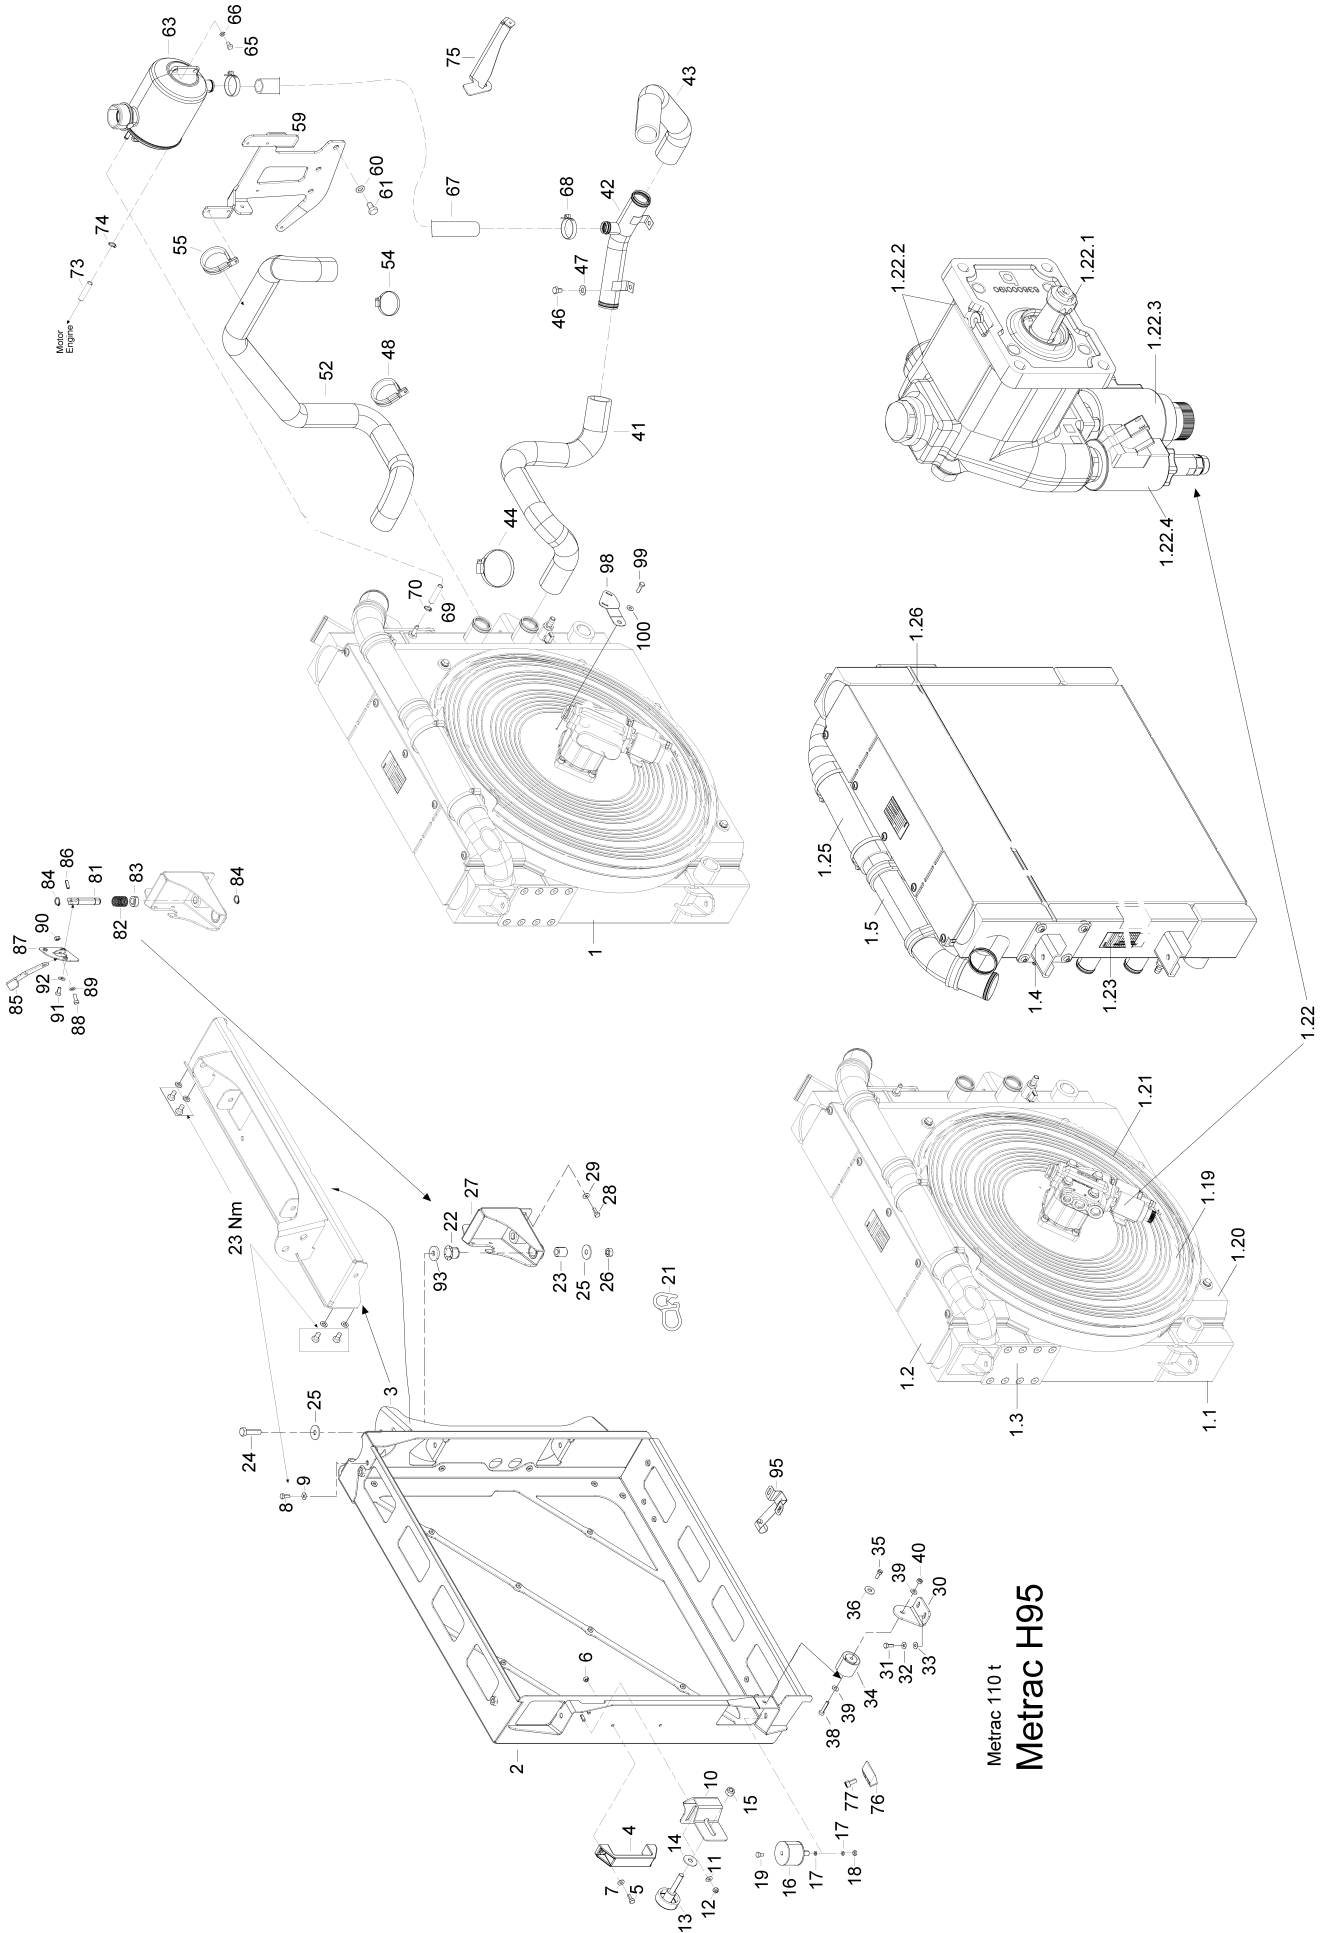

110 Kühler Metrac H95

Metrac 110 t
Metrac H95

110 Kühler Metrac H95

Pos.	Artikelnr.	Bezeichnung	Zusatzinfo	Menge	Einheit
1	226111300	KOMBIKUEHLER 70KW		1	ST
1.1	226111946	KOMBIKÜHLER		1	ST
1.2	226111947	LADELUFTKÜHLER		1	ST
1.3	226111948	HALTER		1	ST
1.4	226111949	HALTER		1	ST
1.5	226111950	ROHR		1	ST
1.19	226111951	LÜFTER		1	ST
1.20	226111952	LÜFTERHAUBE		1	ST
1.21	226111953	SCHUTZGITTER		1	ST
1.22	900433196	LUEFTERMOTOR U. VENTIL		1	ST
1.22.1	900436930	MUTTER / SCHEIBE		1	ST
1.22.2	900436931	DICHTSATZ MOTOR		1	ST
1.22.3	900436932	SPULE		1	ST
1.22.4	900436933	DRUCKBEGRENZUNGSVENTIL		1	ST
1.22.4 .NA	900436934	DICHTSATZ		1	ST
1.22.4 .NA	900436935	SPULE		1	ST
1.23	226111954	HINWEISSCHILD		1	ST
1.25	226111955	SCHLAUCH		1	ST
1.26	226111956	DICHTPROFIL		1	ST
2	226111332	KUEHLERRAHMENBASIS		1	ST
3	226111334	KUEHLERRAHMENABSCHLUSS		1	ST
4	900510165	GRIFF		1	ST
5	999111105	SECHSKANTSCHRAUBE		2	ST
6	999122102	MUTTER		2	ST
7	999125103	SCHEIBE		2	ST
8	999111134	SECHSKANTSCHRAUBE		6	ST
9	999126142	SCHEIBE		6	ST
10	226111329	BEFESTIGUNGSWINKEL		1	ST
11	999126143	SCHEIBE		2	ST
12	999122102	MUTTER		2	ST
NA	999125301	SCHEIBE		2	ST
13	900510156	KORDELGRIFF MIT SCHRAUBE		1	ST
14	999125303	SCHEIBE		1	ST
15	999122104	MUTTER		1	ST
16	900340178	PUFFER		4	ST
17	999126134	SCHEIBE		8	ST
18	999121108	MUTTER		4	ST
19	999111162	SECHSKANTSCHRAUBE		4	ST