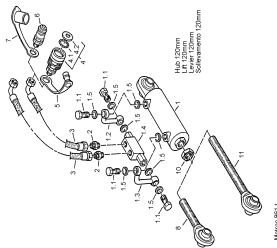

Hydraulischer Oberlenker - 120mm