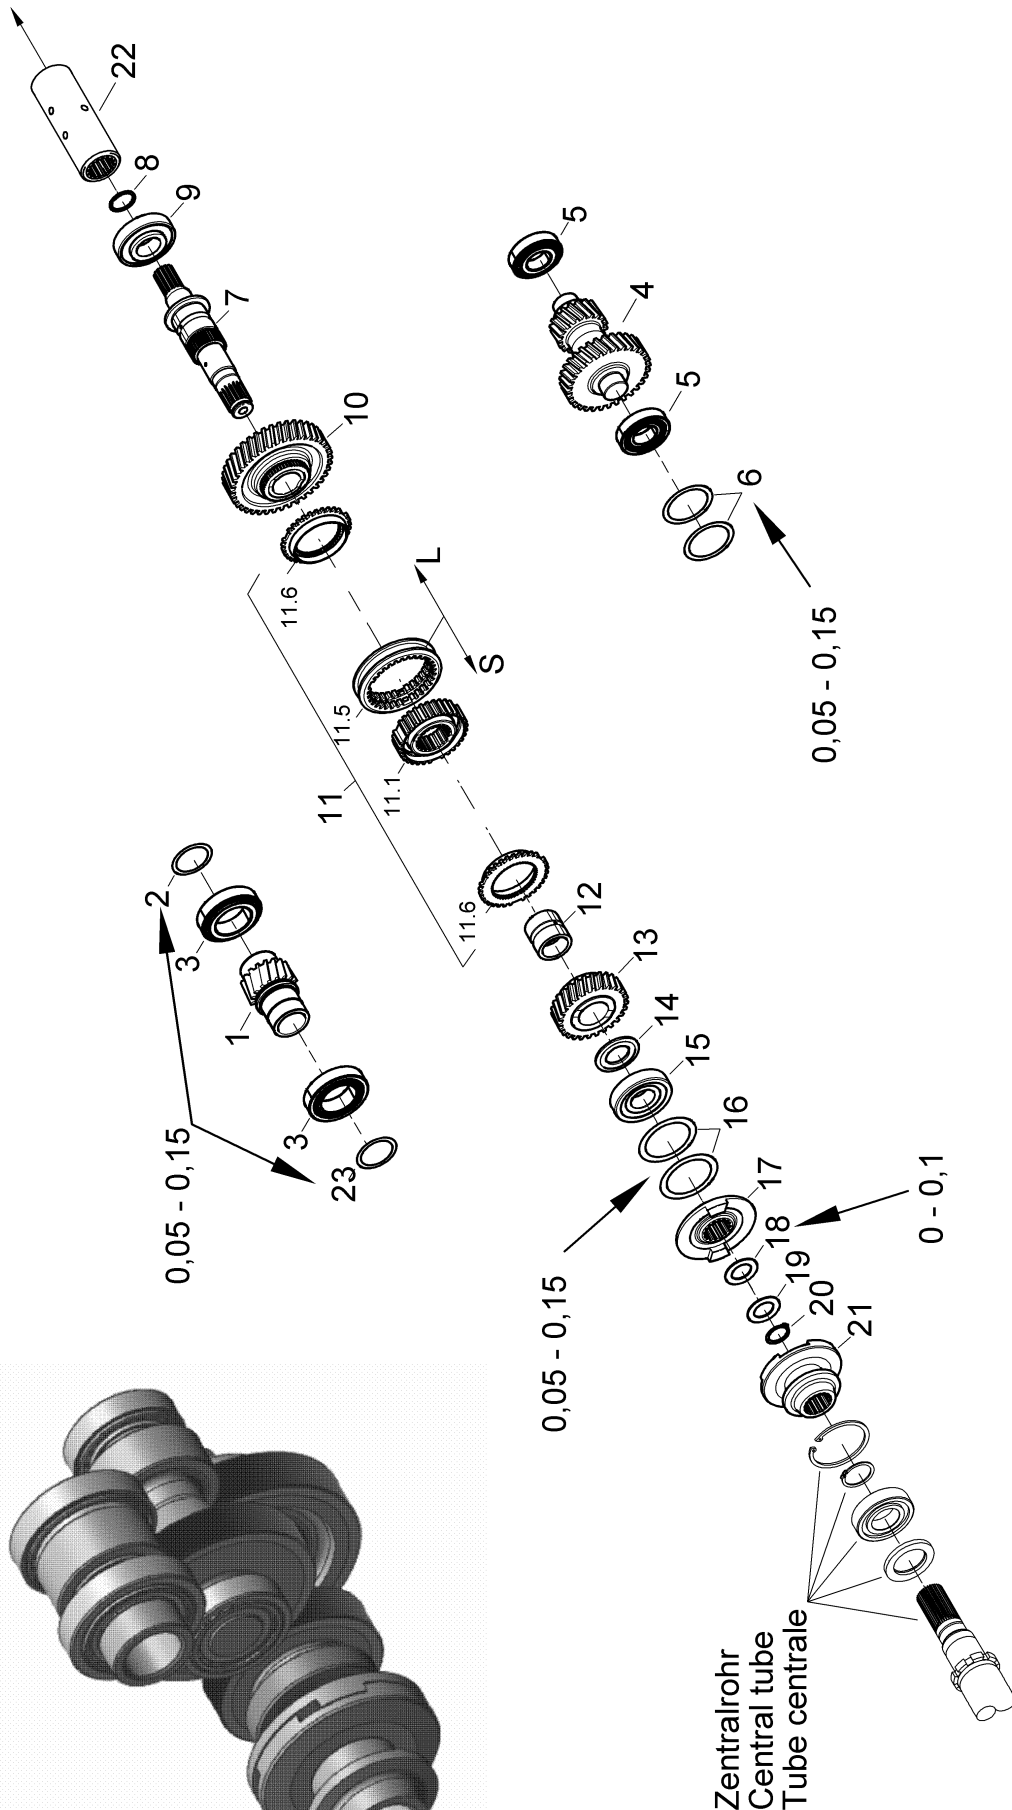

212 Schaltgetriebe Räder und Wellen

Hinterachse
Rear axle
Essieu arriere

Zentralrohr
Central tube
Tube centrale

Metrac 212 t

212 Schaltgetriebe Räder und Wellen

Pos.	Artikelnr.	Bezeichnung	Zusatzinfo	Menge	Einheit
1	226212241	STIRNRAD	Z=18	1	ST
2	999125475	SCHEIBE		1	ST
2	999125476	SCHEIBE		1	ST
3	999222205	KEGELROLLENLAGER		2	ST
4	226212225	VORGELEGEWELLE		1	ST
5	999222204	KEGELROLLENLAGER		2	ST
6	999125431	SCHEIBE			ST
6	999125432	SCHEIBE			ST
6	999125451	SCHEIBE			ST
7	226212236	ANTRIEBSWELLE		1	ST
8	999144118	SICHERUNGSRING		1	ST
9	999222217	KEGELROLLENLAGER		1	ST
10	226212239	STIRNRAD	Z=40	1	ST
11	226212240	SYNCHRONSATZ		1	ST
11.1	215216905	SYNCHRONKÖRPER		1	ST
11.5	215216909	MUFFE		1	ST
11.6	215216910	KUPPLUNGSKÖRPER		2	ST
12	226212237	BÜCHSE		1	ST
13	226212238	STIRNRAD	Z=27	1	ST
14	211212330	SCHEIBE		1	ST
15	999222209	KEGELROLLENLAGER		1	ST
16	999125442	SCHEIBE			ST
16	999125444	SCHEIBE			ST
16	999125445	SCHEIBE			ST
17	226212219	KLAUE		1	ST
18	999125468	SCHEIBE			ST
18	999125471	SCHEIBE			ST
18	999125472	SCHEIBE			ST
19	226212145	SCHEIBE		1	ST
20	999144112	SICHERUNGSRING		1	ST
21	226212218	KLAUE		1	ST
22	226212188	MUFFE		1	ST
23	226212245	DISTANZSCHEIBE S=2	S=2	1	ST