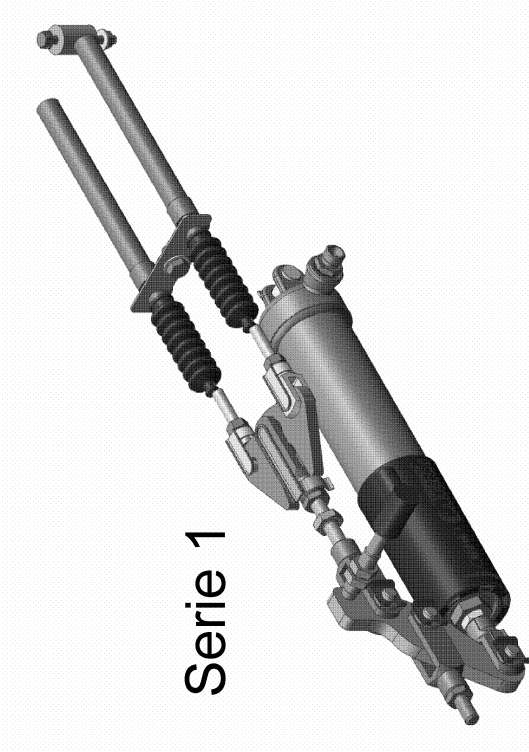

341 Handbremsbetätigung

Serie 1