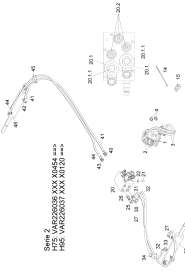

Lenkhydraulik - Serie 2