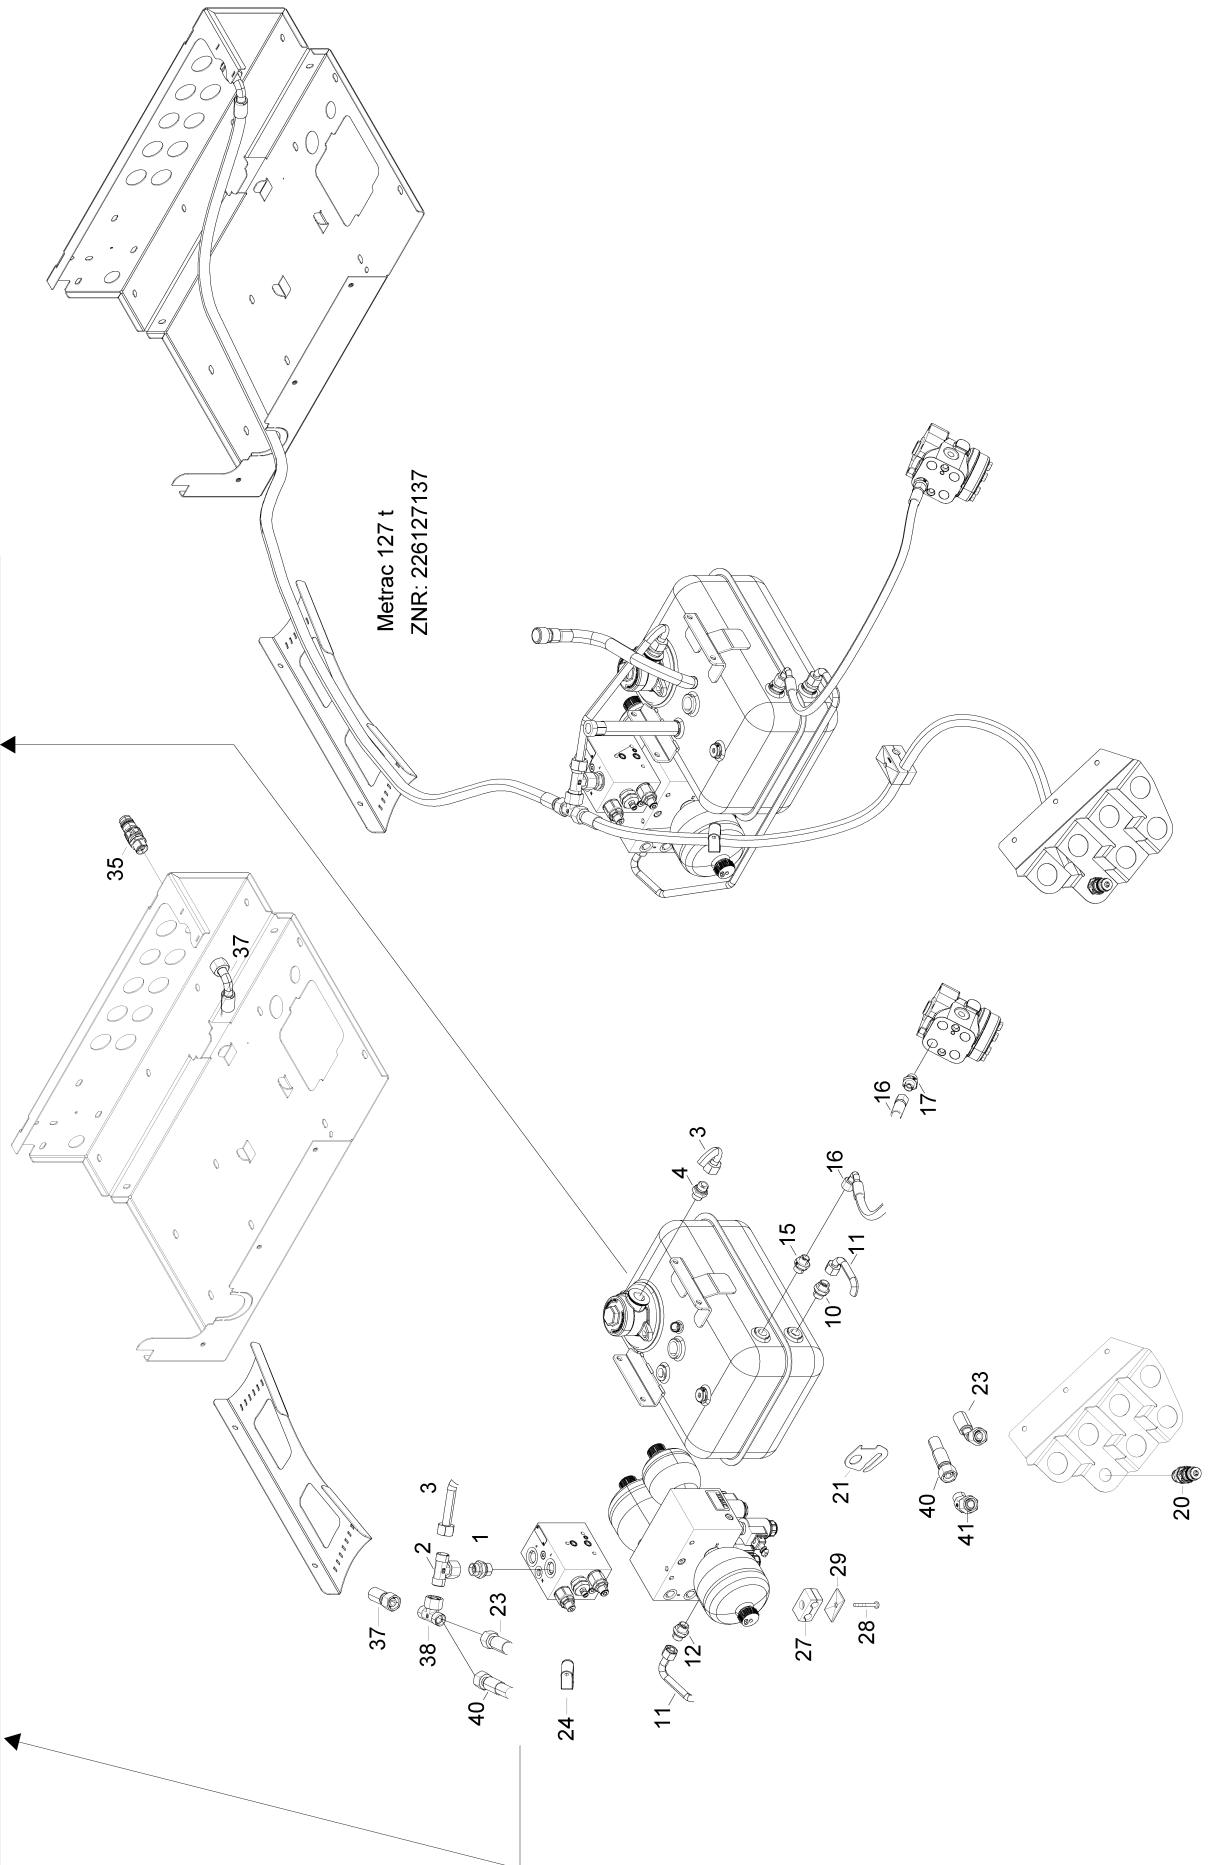

127 Leitungen - Tank

ACHTUNG Metrac H75: Geänderte Schlauchführung wenn mit Waermetauscher ausgestattet! Siehe Bildtafeln 140 + 141
ATTENTION Metrac H75: Changed hose routing if equipped with heat exchanger! See illustrations 140 + 141
ATTENTION Metrac H75: Le passage des tuyaux est modifié si appareil est équipé un échangeur de chaleur ! Voir images 140 + 141
ATTENZIONE Metrac H75: Modifica del percorso del tubo flessibile se dotato di scambiatore di calore! Vedere le illustrazioni 140 + 141