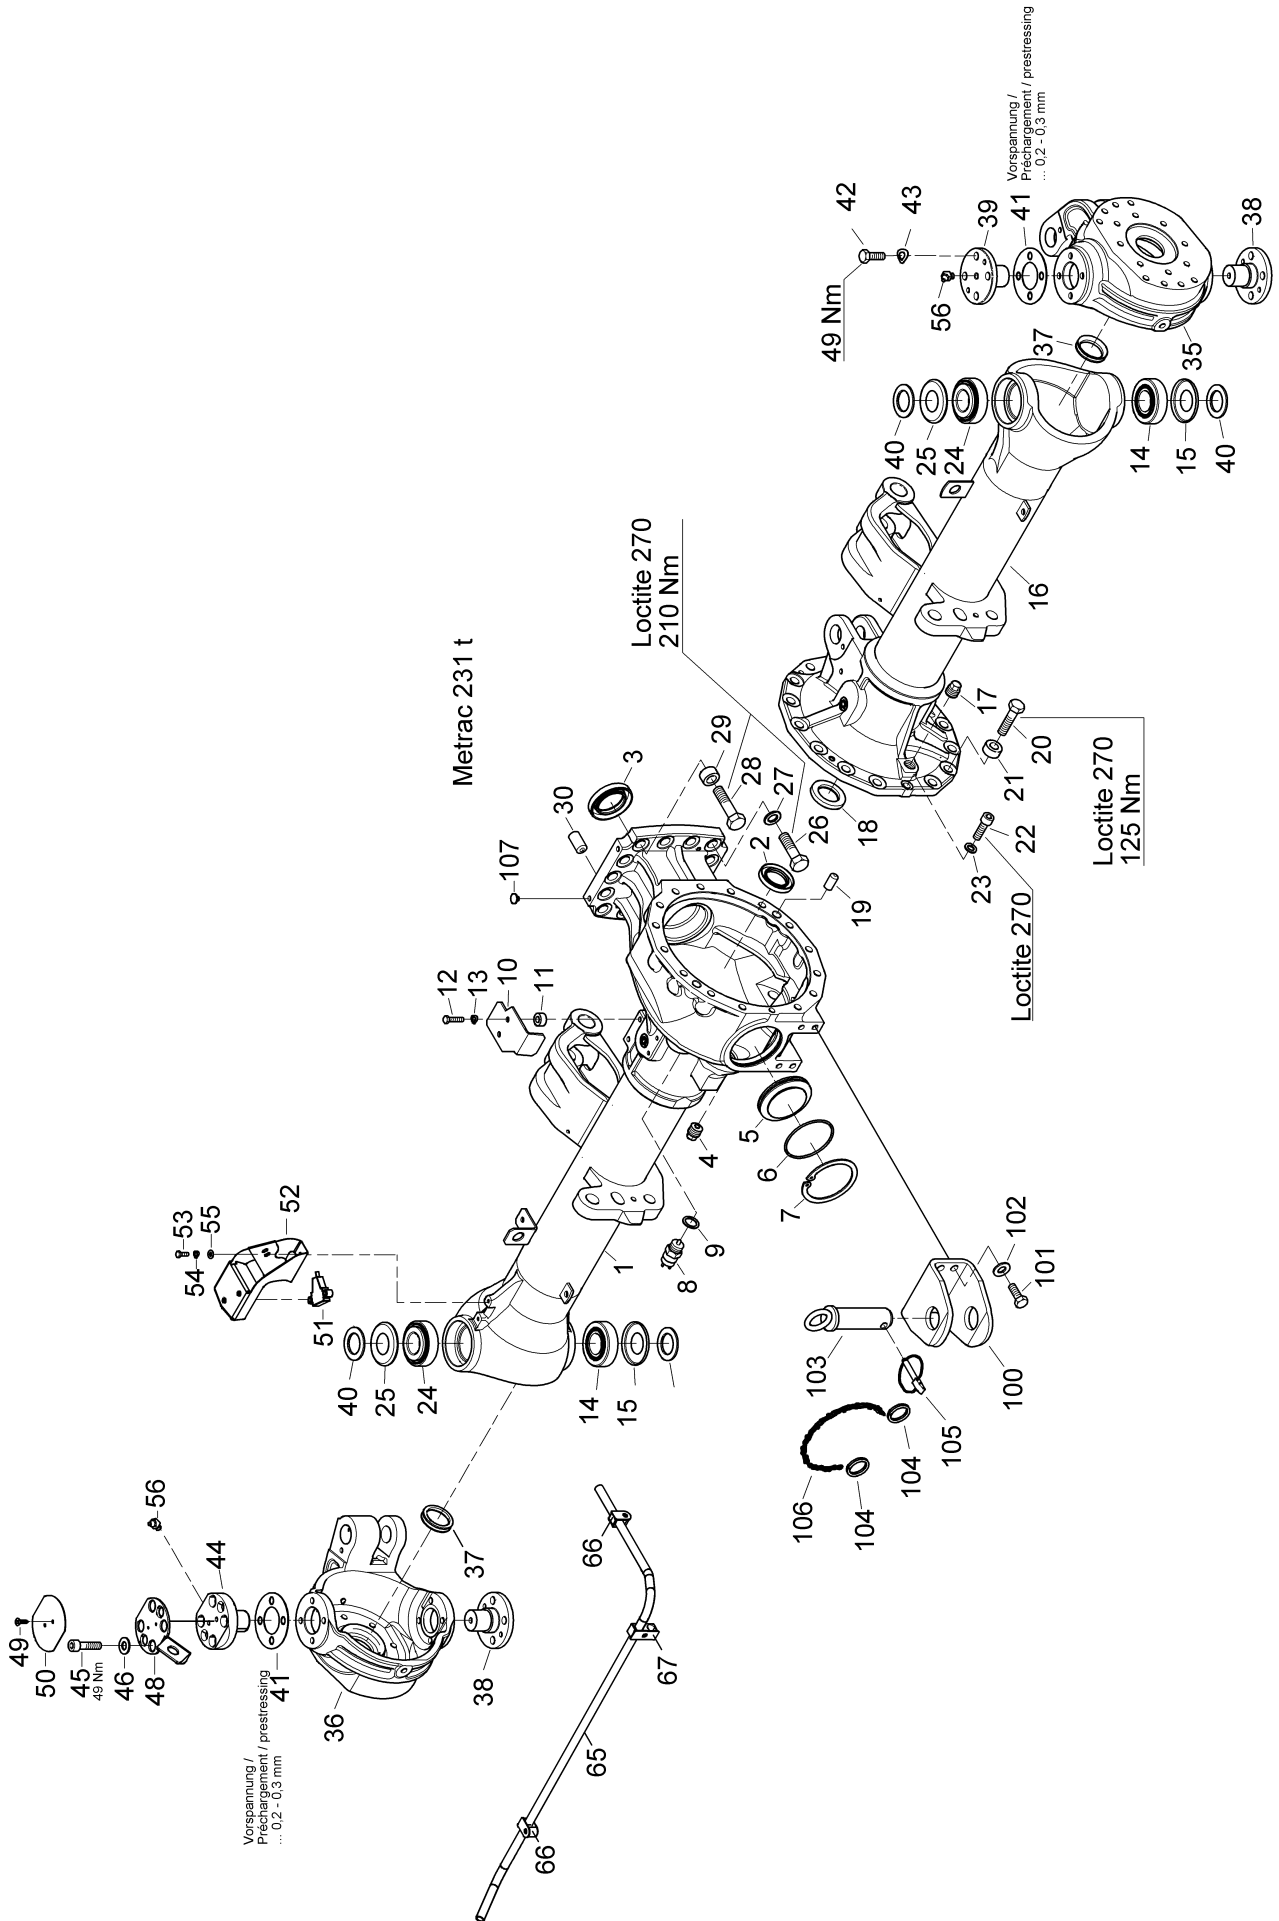

231 Vorderachse

231 Vorderachse

Pos.	Artikelnr.	Bezeichnung	Zusatzinfo	Menge	Einheit
1	226231222	ACHSGEHÄUSE	RECHTS	1	ST
2	999231108	WE-DICHTRING		1	ST
3	999231141	WE-DICHTRING		1	ST
4	210211324	SCHRAUBE		1	ST
5	225231154	DECKEL		1	ST
6	999231434	O-RING		1	ST
7	999144216	SICHERUNGSRING		1	ST
8	900540378	GETRIEBESCHALTER		1	ST
9	999231211	DICHTRING		1	ST
10	226231169	BÜGEL		1	ST
11	300418174	SCHEIBE		2	ST
12	999111107	SECHSKANTSCHRAUBE		2	ST
13	999126102	SCHEIBE		2	ST
14	999222302	KEGELROLLENLAGER		2	ST
15	211231302	SCHEIBE		2	ST
16	226231225	FLANSCH	LINKS	1	ST
17	210221314	SCHRAUBE		1	ST
18	999231108	WE-DICHTRING		1	ST
19	999132311	ZYLINDERSTIFT		2	ST
20	999111139	SECHSKANTSCHRAUBE		15	ST
21	226231212	SCHEIBE		15	ST
22	999112130	ZYLINDERSCHRAUBE		1	ST
23	999126210	FEDERRING		1	ST
24	999222302	KEGELROLLENLAGER		2	ST
25	211231302	SCHEIBE		2	ST
26	999111168	SECHSKANTSCHRAUBE		6	ST
27	226231215	SCHEIBE		6	ST
28	999111197	SECHSKANTSCHRAUBE		8	ST
29	226231216	SCHEIBE		8	ST
30	999132314	ZYLINDERSTIFT		2	ST
35	226223206	ACHSSCHENKEL	LINKS	1	ST
36	226223204	ACHSSCHENKEL	RECHTS	1	ST
37	999231621	V-RING		2	ST
38	226233119	GELENKZAPFEN		2	ST
39	226233120	GELENKZAPFEN		1	ST
40	226233142	SCHEIBE		4	ST
41	225233155	SCHEIBE	0,10MM	1	ST
41	225233156	SCHEIBE	0,20MM	1	ST
41	225233158	SCHEIBE	0,50MM	1	ST