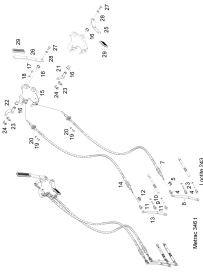

Schaltung Zapfwelle