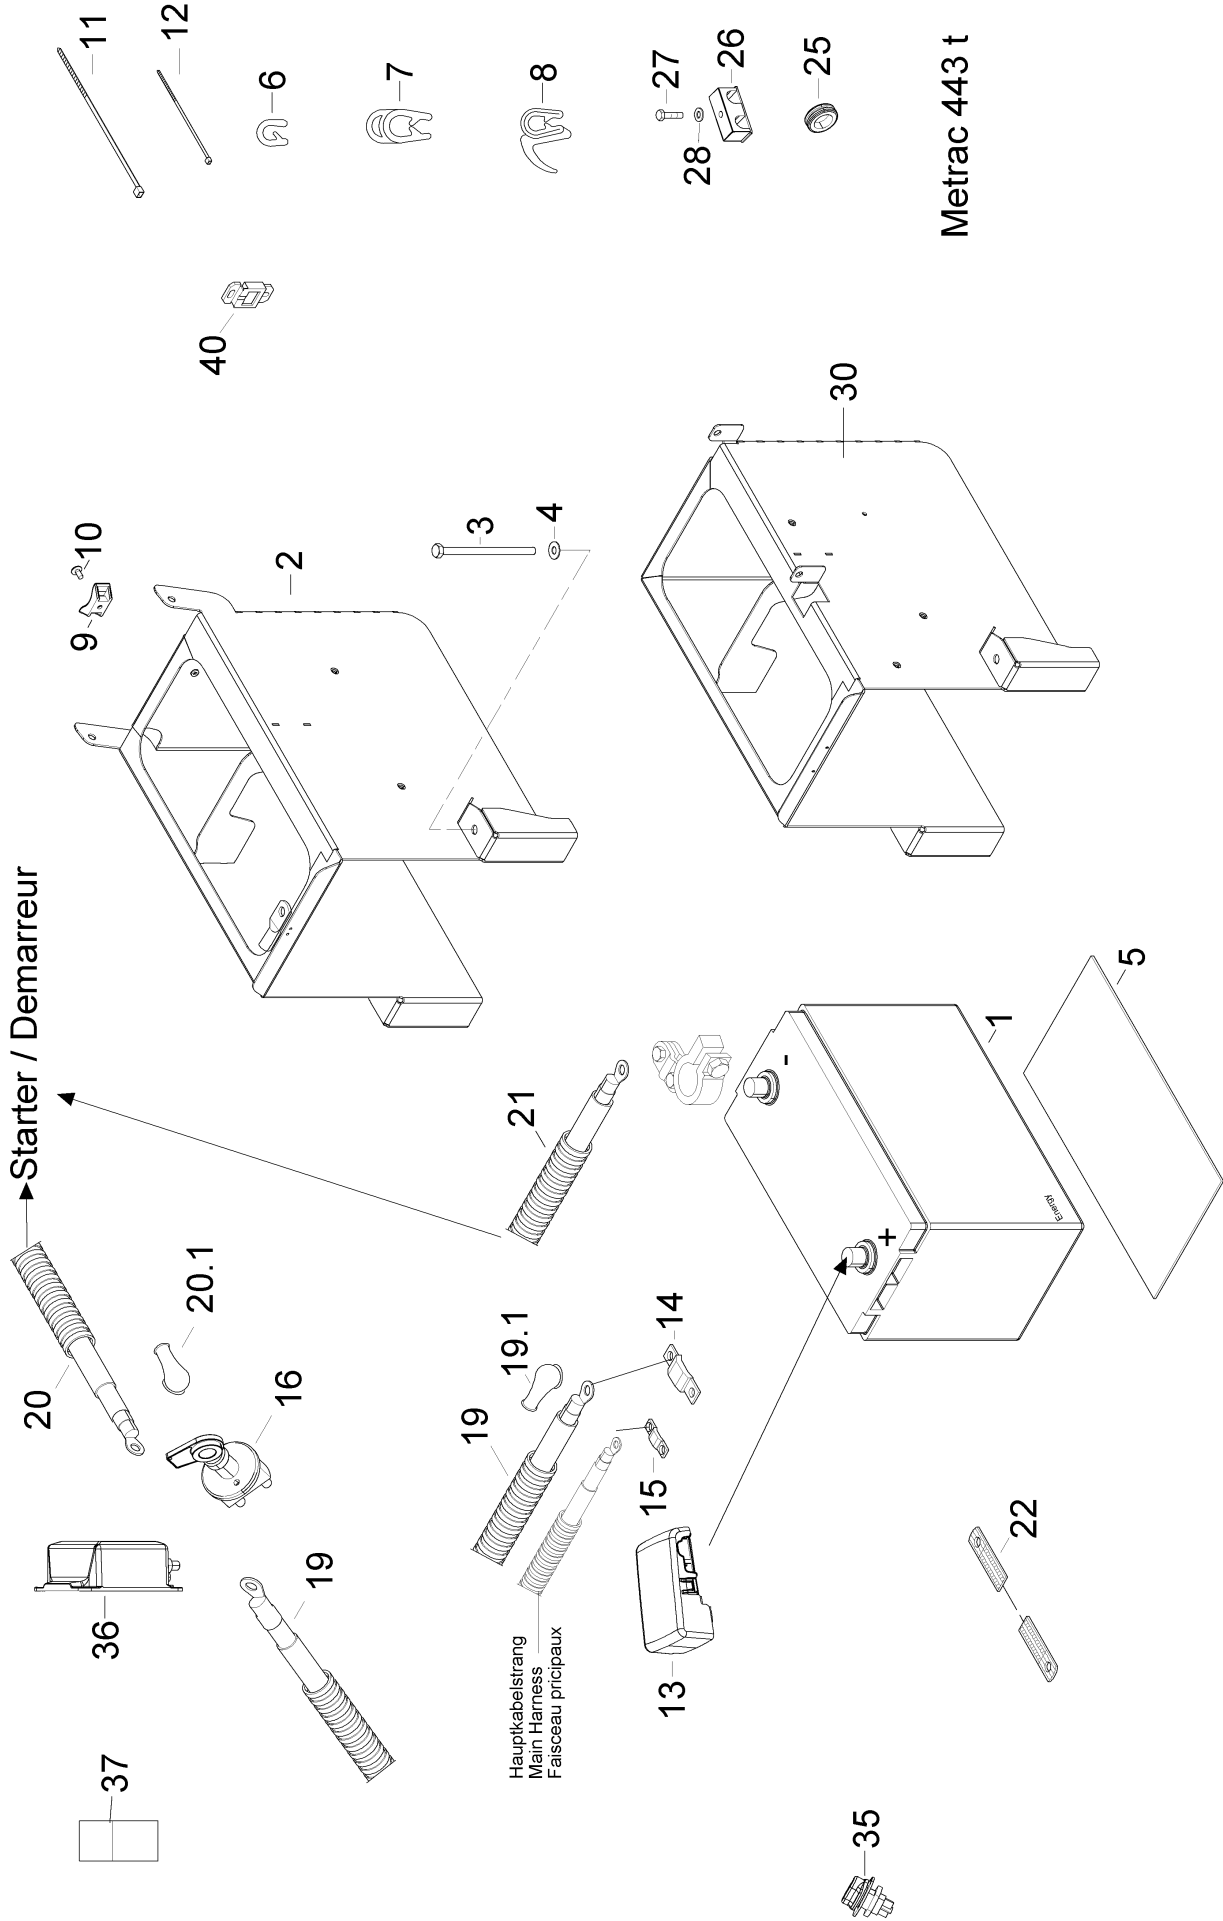

443 Batterieeinbau

443 Batterieeinbau

Zusatzinfo

[Serie 1] H75 ==> VAR226036 XXX X0453 / H95:
==> VAR226037 XXX X0119

[Serie 2] H75: VAR226036 XXX X0454 ==> / H95:
VAR226037 XXX X0120 ==>

Pos.	Artikelnr.	Version	Bezeichnung	Zusatzinfo	Menge	Einheit
1	226443112		BATTERIE	12V 105AH	1	ST
2	226441406	Serie 1	BATTERIEKASTEN		1	ST
3	999111314		SECHSKANTSCHRAUBE		2	ST
4	999126132		SCHEIBE		2	ST
5	226441404		PLATTE		1	ST
6	999387201		PROFIL			M
7	999387204		PROFIL			M
8	999387206		PROFIL			M
9	999163740		HALTER		3	ST
10	999114616		SCHRAUBE		3	ST
11	999163701		KABELBAND			ST
12	999163720		KABELBAND			ST
13	900540655		HALTER		1	ST
14	999242430		SICHERUNG	BF2 300 ISO 8820-5	1	ST
15	999242412		SICHERUNG	BF1 125 ISO 8820-5	1	ST
16	900540704	Serie 1	BATTERIE-TRENNSCHALTER		1	ST
NA	226419438	Serie 1	MOOSGUMMIDICHTUNG		1	ST
NA	999114602	Serie 1	SCHRAUBE		2	ST
NA	999125301	Serie 1	SCHEIBE		2	ST
NA	999122102	Serie 1	MUTTER		2	ST
19	226441415	Serie 1	KABEL		1	ST
19.1	211444303	Serie 1	TÜLLE			ST
19	226441494	Serie 2	PLUSLTG: BATTERIE-TRENNRELAIS		1	ST
19.1	211444303	Serie 2	TÜLLE			ST
20	226441416	Serie 1	KABEL		1	ST
20.1	211444303	Serie 1	TÜLLE			ST
20	226441495	Serie 2	PLUSLTG: TRENNRELAIS-STARTER		1	ST
20.1	211444303	Serie 2	TÜLLE			ST
21	226441417		KABEL		1	ST
22	900542148		MASSEBAND		1	ST
25	900110149		MEMBRANDURCHFÜHRUNG STÜLLE		2	ST
26	999164132		SCHELLE		1	ST
27	999111203		SECHSKANTSCHRAUBE		1	ST
28	999126143		SCHEIBE		1	ST
30	226441487	Serie 2	BATTERIEKASTEN KOMPL.		1	ST