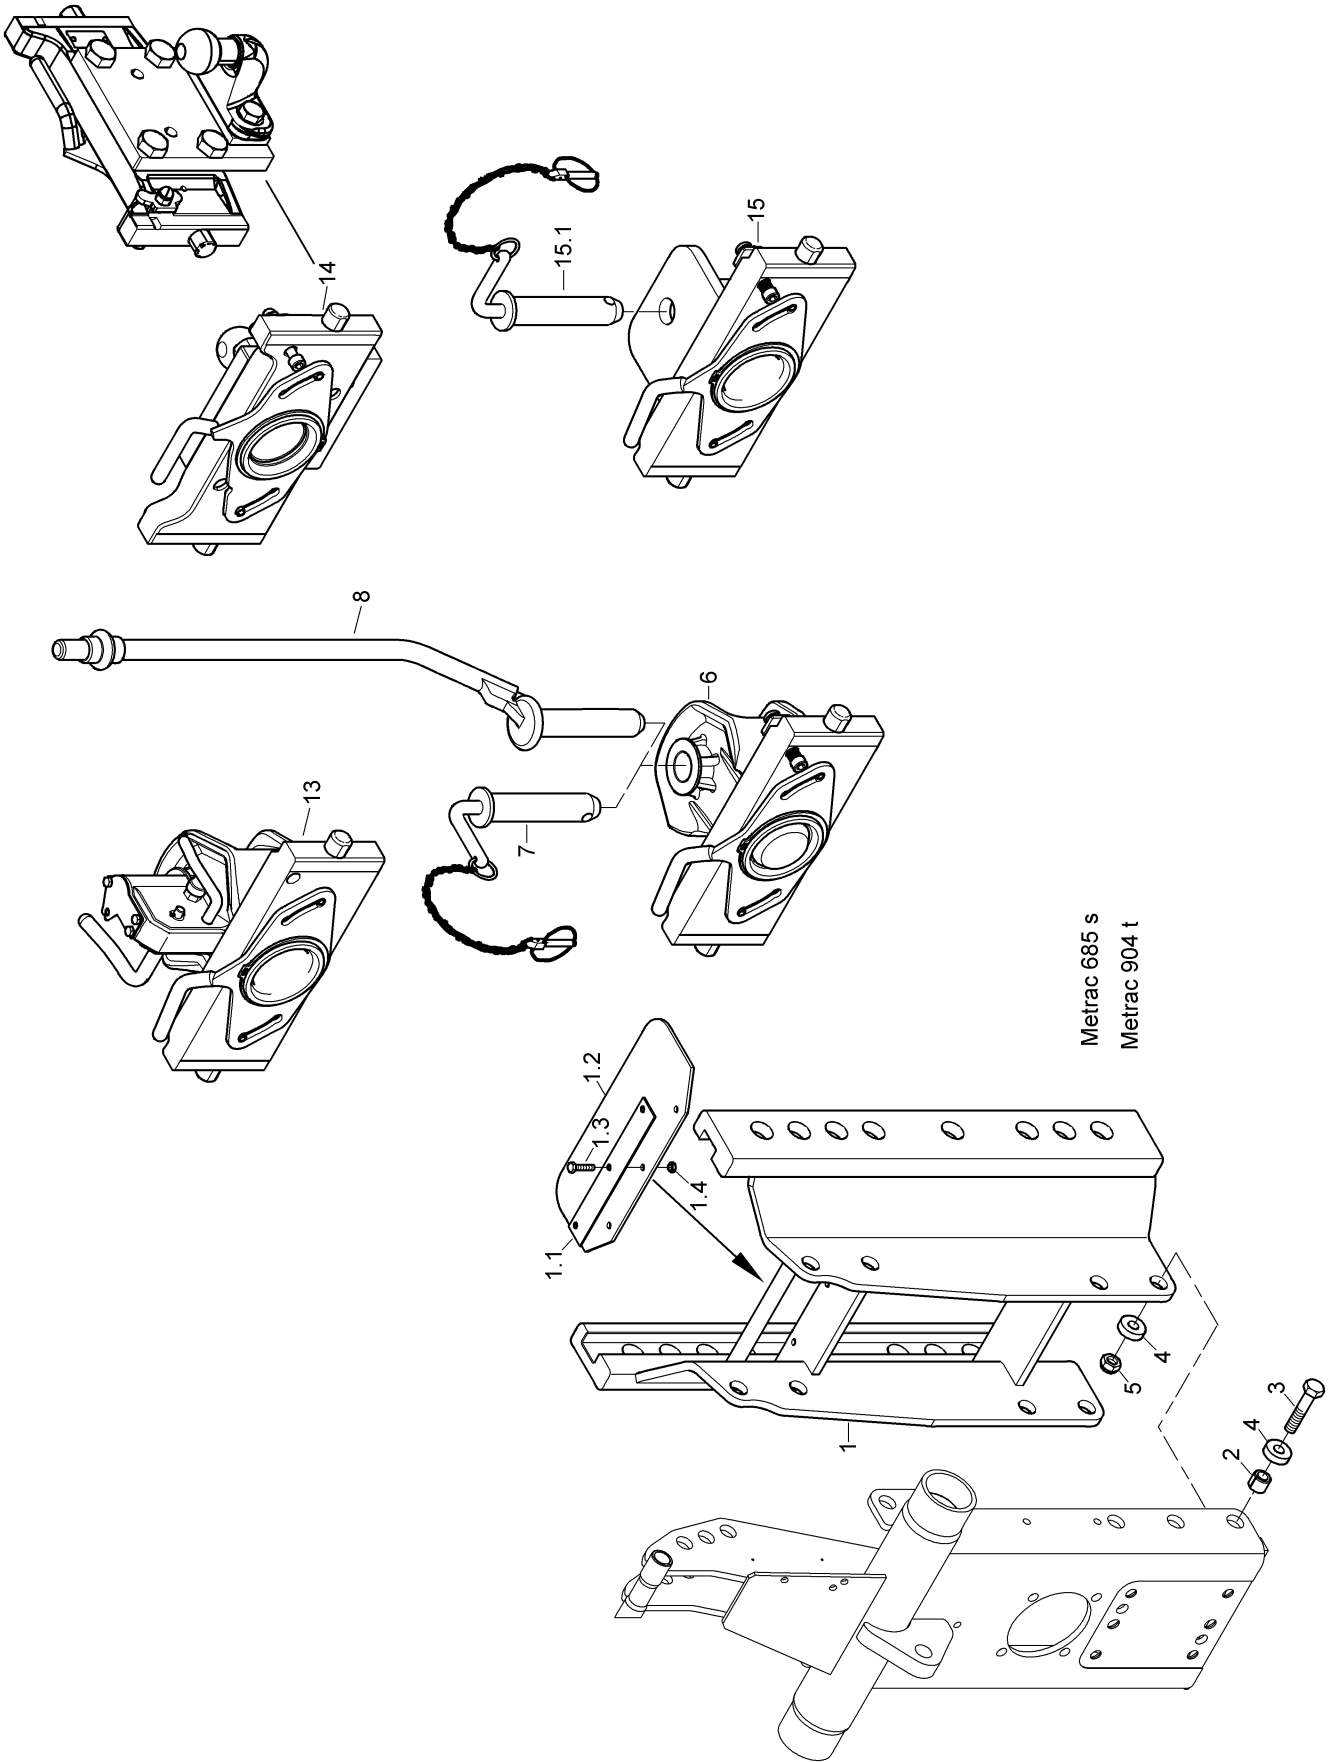

904 Anhängerkupplung höhenverstellbar

904 Anhängerkupplung höhenverstellbar

Pos.	Artikelnr.	Bezeichnung	Menge	Einheit
1	240352104	ANHÄNGEBOCK	1	ST
1.1	240351902	PLATTE	1	ST
1.2	240351903	SCHUTZ	1	ST
1.3	999111106	SECHSKANTSCHRAUBE	3	ST
1.4	999121103	MUTTER	3	ST
2	999132198	SPANNSTIFT	8	ST
3	999111217	SECHSKANTSCHRAUBE	8	ST
4	105312226	SCHEIBE	16	ST
5	999122105	MUTTER	8	ST
6	240352119	ZUGMAUL	1	ST
7	240352102	BOLZEN	1	ST
8	240350108	STECKER	1	ST
13	240352118	ZUGMAUL	1	ST
14	240352121	KUPPLUNGSKUGEL	1	ST
15	240352120	ZUGMAUL	1	ST
15.1	240352902	STECKER	1	ST