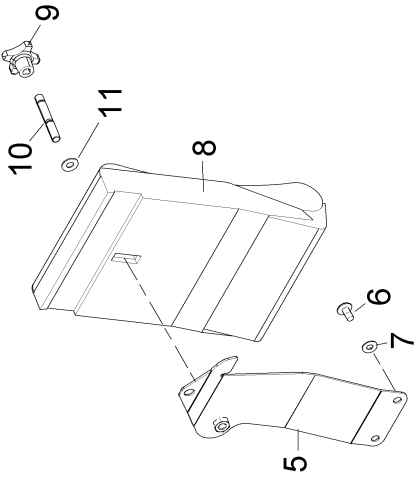

950 Deutsche Autobahn Sonderseite 1 - Verkleidungen + Zubehör

Die Autobahn
Metrac 950 t
Deutsche Autobahn
Sonderseite 1

2