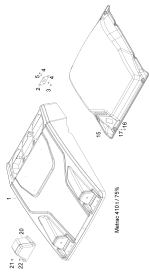

Illustration 400 - 499

Dach