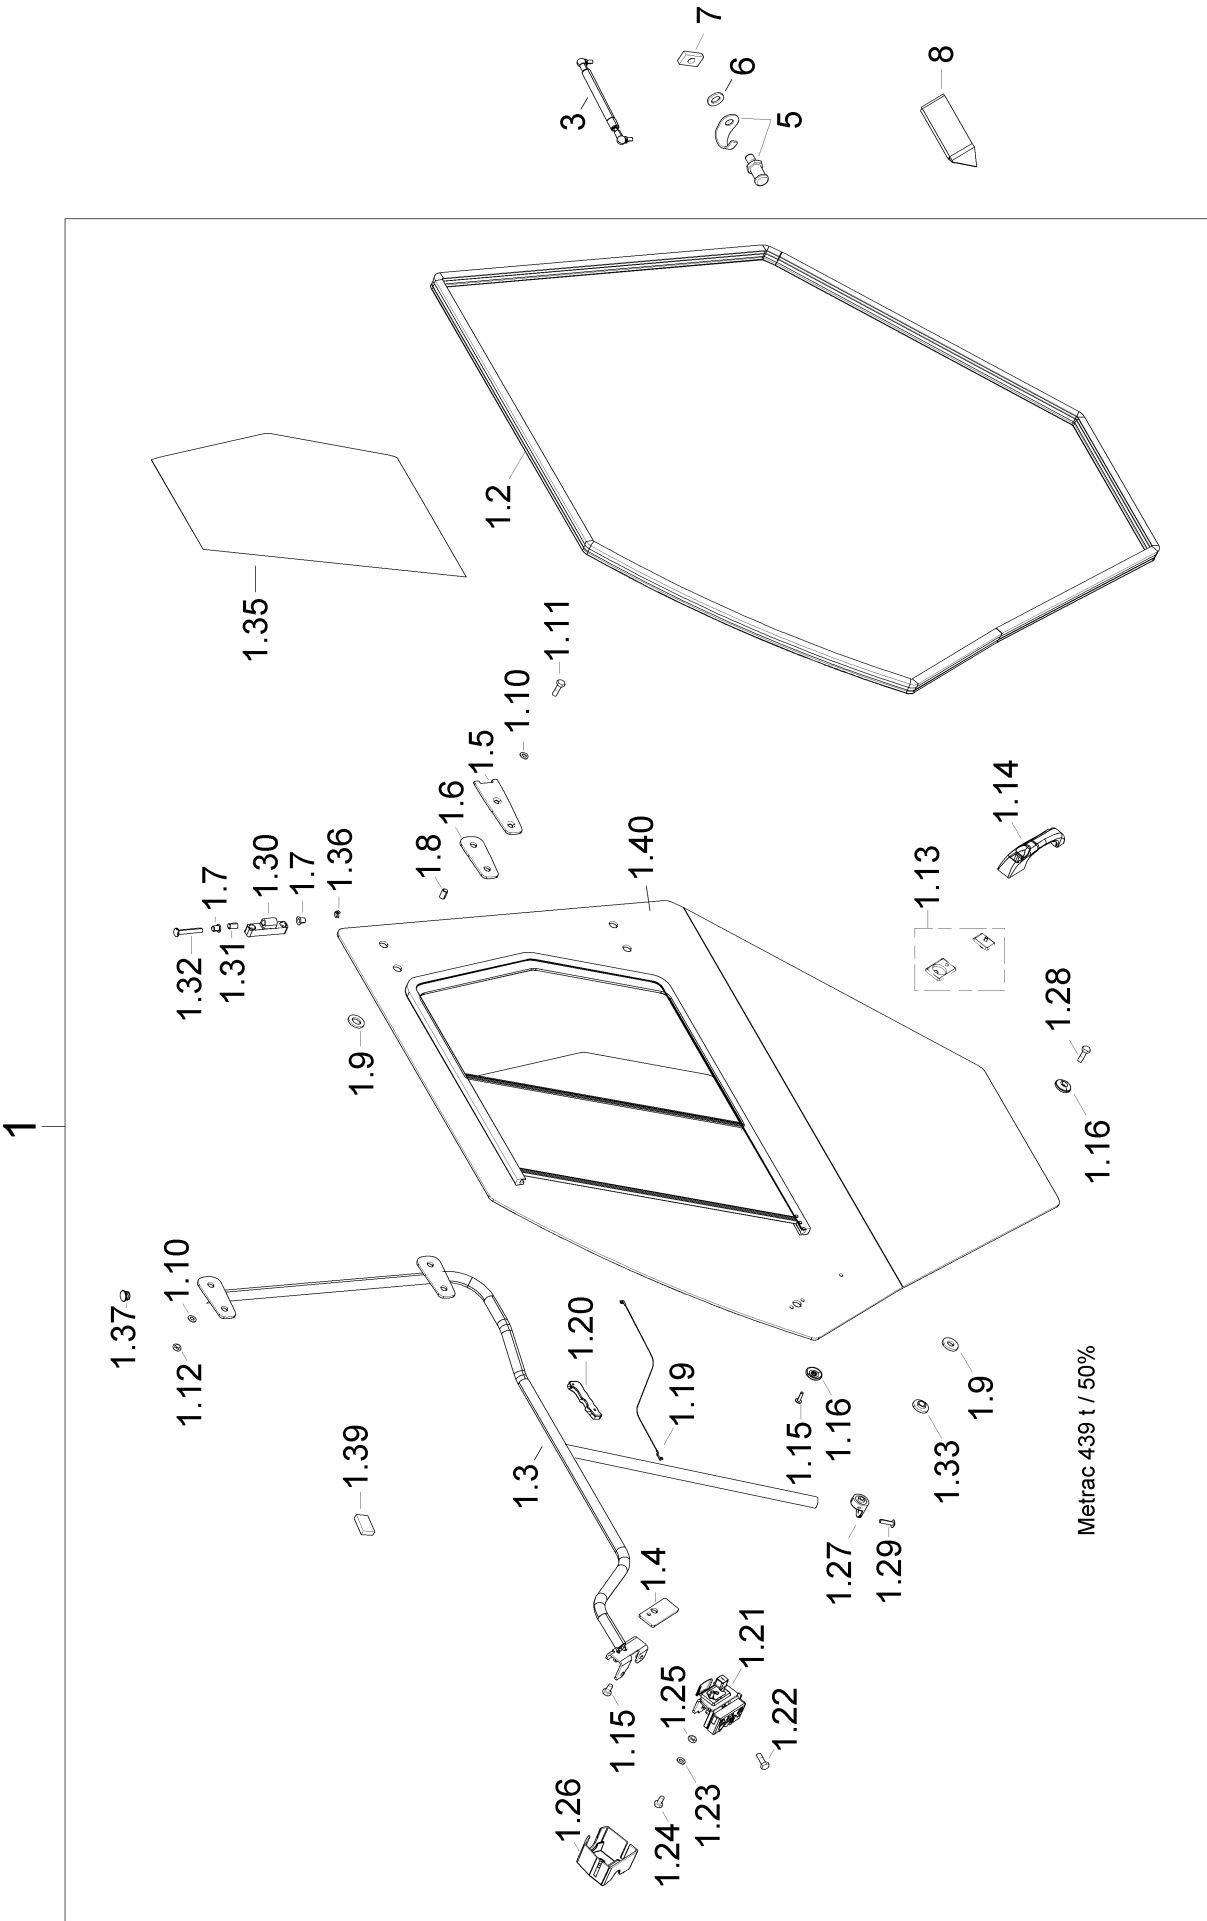

439 Schiebefenster - Tür

439 Schiebefenster - Tür

Pos.	Artikelnr.	Bezeichnung	Zusatzinfo	Menge	Einheit
1	226427265	TÜR		1	ST
1.2	226428994	DICHTPROFIL (METERWARE 1STK=1M)			ST
1.3	226429923	GRIFF		1	ST
1.4	226429924	DICHTUNG		1	ST
1.5	226429925	PLATTE		2	ST
1.6	226429926	DICHTUNG		2	ST
1.7	900225115	GLEITLAGER		4	ST
1.8	217421903	BUCHSE D14XH15XD9 MM		4	ST
1.9	225422554	GUMMISCHEIBE MIT ZENTRIERUNG		5	ST
1.10	226429930	SCHEIBE		8	ST
1.11	226429931	SCHRAUBE		4	ST
1.12	226429932	MUTTER		7	ST
1.13	240422968	DICHTUNG		1	ST
1.14	226429934	GRIFF		1	ST
1.15	226429935	SCHRAUBE		2	ST
1.16	215420916	SCHEIBE		2	ST
1.19	226429939	SEILZUG		1	ST
1.20	226429940	GRIFF		1	ST
1.21	217427922	TÜRSCHLOSS		1	ST
1.22	215420919	SCHRAUBE		3	ST
1.23	226429943	SCHEIBE		1	ST
1.24	226429944	SCHRAUBE		1	ST
1.25	226429945	MUTTER		1	ST
1.26	226429946	ABDECKUNG		1	ST
1.27	226429947	HALTER		1	ST
1.28	226429948	SCHRAUBE		1	ST
1.29	226429949	SCHRAUBE		1	ST
1.30	226429950	HALTER		2	ST
1.31	226429951	BUECHSE		2	ST
1.32	226429952	STIFT		2	ST
1.33	225422553	GUMMISCHEIBE		1	ST
1.35	226429955	SCHIEBEFENSTER LINKS	LINKS	1	ST
1.36	226429956	SCHEIBE		2	ST
1.37	226429957	TUELLE		1	ST
1.39	217427106	ANSCHLAG		1	ST
1.40	226429967	TÜRGLAS+SCHIEBEFENSTER		1	ST
3	900411141	GASFEDER 8/18-100		1	ST
NA	999142201	KUGELZAPFEN		2	ST
NA	999142305	BÜGEL		2	ST