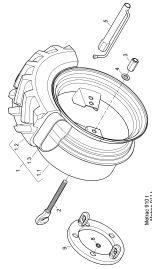

Zusatzräder 7,50 - 16
AS