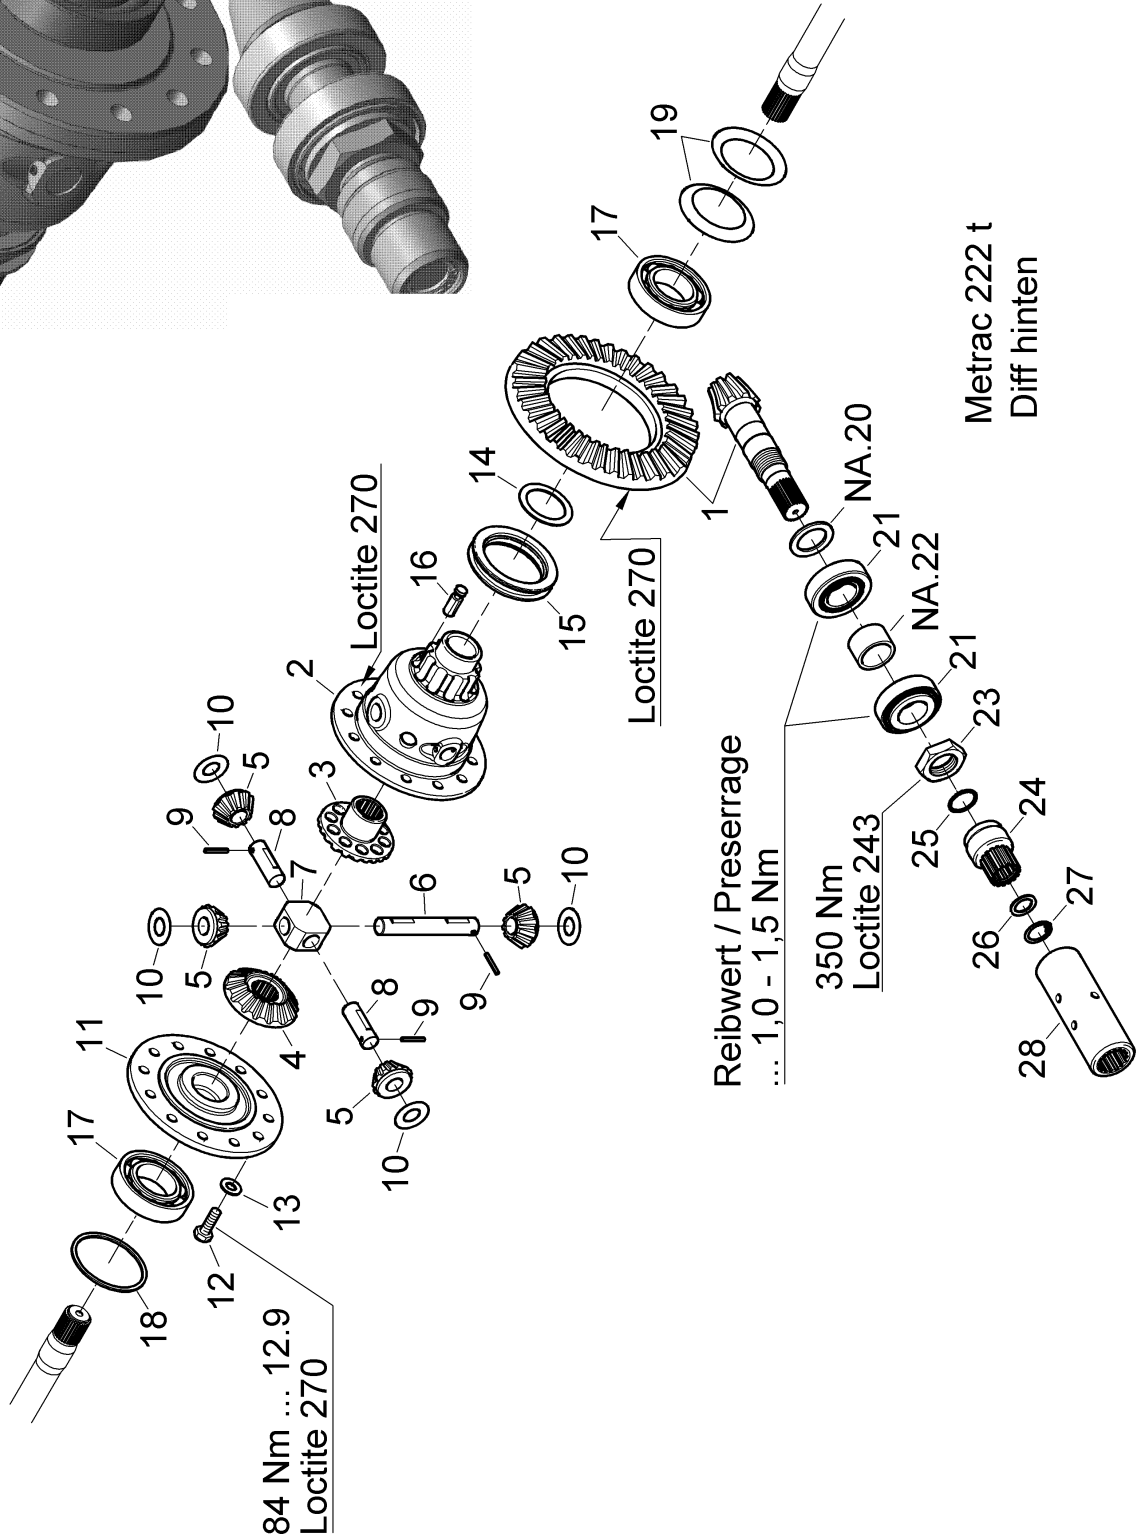

222 Differential hinten

222 Differential hinten

Pos.	Artikelnr.	Bezeichnung	Zusatzinfo	Menge	Einheit
1	226222106	KEGELRADSATZ	HINTEN	1	ST
2	215222132	GEHÄUSE		1	ST
3	215222148	KEGELRAD	Z=16	1	ST
4	215222147	KEGELRAD	Z=16	1	ST
5	215222154	KEGELRAD	Z=10	4	ST
6	210222303	ACHSE		1	ST
7	215222134	KREUZSTÜCK		1	ST
8	215222133	ACHSE		2	ST
9	999132119	SPANNSTIFT		3	ST
10	MHK1203032	SCHEIBE		4	ST
11	215222116	DECKEL		1	ST
12	999111340	SECHSKANTSCHRAUBE		12	ST
13	999126130	SCHEIBE		12	ST
14	MHK1203043	SCHEIBE		1	ST
15	215222136	MUFFE		1	ST
16	215222135	SCHALTSTIFT		10	ST
17	900210119	RILLENKUGELL		2	ST
18	999125426	SCHEIBE		1	ST
18	999125427	SCHEIBE		1	ST
18	999125428	SCHEIBE		1	ST
19	999216105	TELLERFEDER 84,5X60,5X0,9 N 2161		2	ST
NA	225232912	SCHEIBENSATZ		1	ST
NA.20	225232127	SCHEIBE		1	ST
NA.20	225232128	SCHEIBE	3,0MM	1	ST
NA.20	225232129	SCHEIBE	3,1MM	1	ST
NA.20	225232130	SCHEIBE	3,2MM	1	ST
NA.20	225232131	SCHEIBE	3,3MM	1	ST
NA.20	225232132	SCHEIBE	3,4MM	1	ST
NA.20	225232133	SCHEIBE	3,5MM	1	ST
NA.20	225232134	SCHEIBE	3,6MM	1	ST
NA.20	225232135	SCHEIBE	3,7MM	1	ST
21	999222303	KEGELROLLENLAGER		2	ST
NA	225232913	BÜCHSE		1	ST
NA.22	225232150	BÜCHSE	25,000MM	1	ST
NA.22	225232151	BÜCHSE	25,025MM	1	ST
NA.22	225232152	BÜCHSE	25,050MM	1	ST
NA.22	225232153	BÜCHSE	25,075MM	1	ST
NA.22	225232154	BÜCHSE	25,100MM	1	ST
NA.22	225232155	BÜCHSE	25,125MM	1	ST