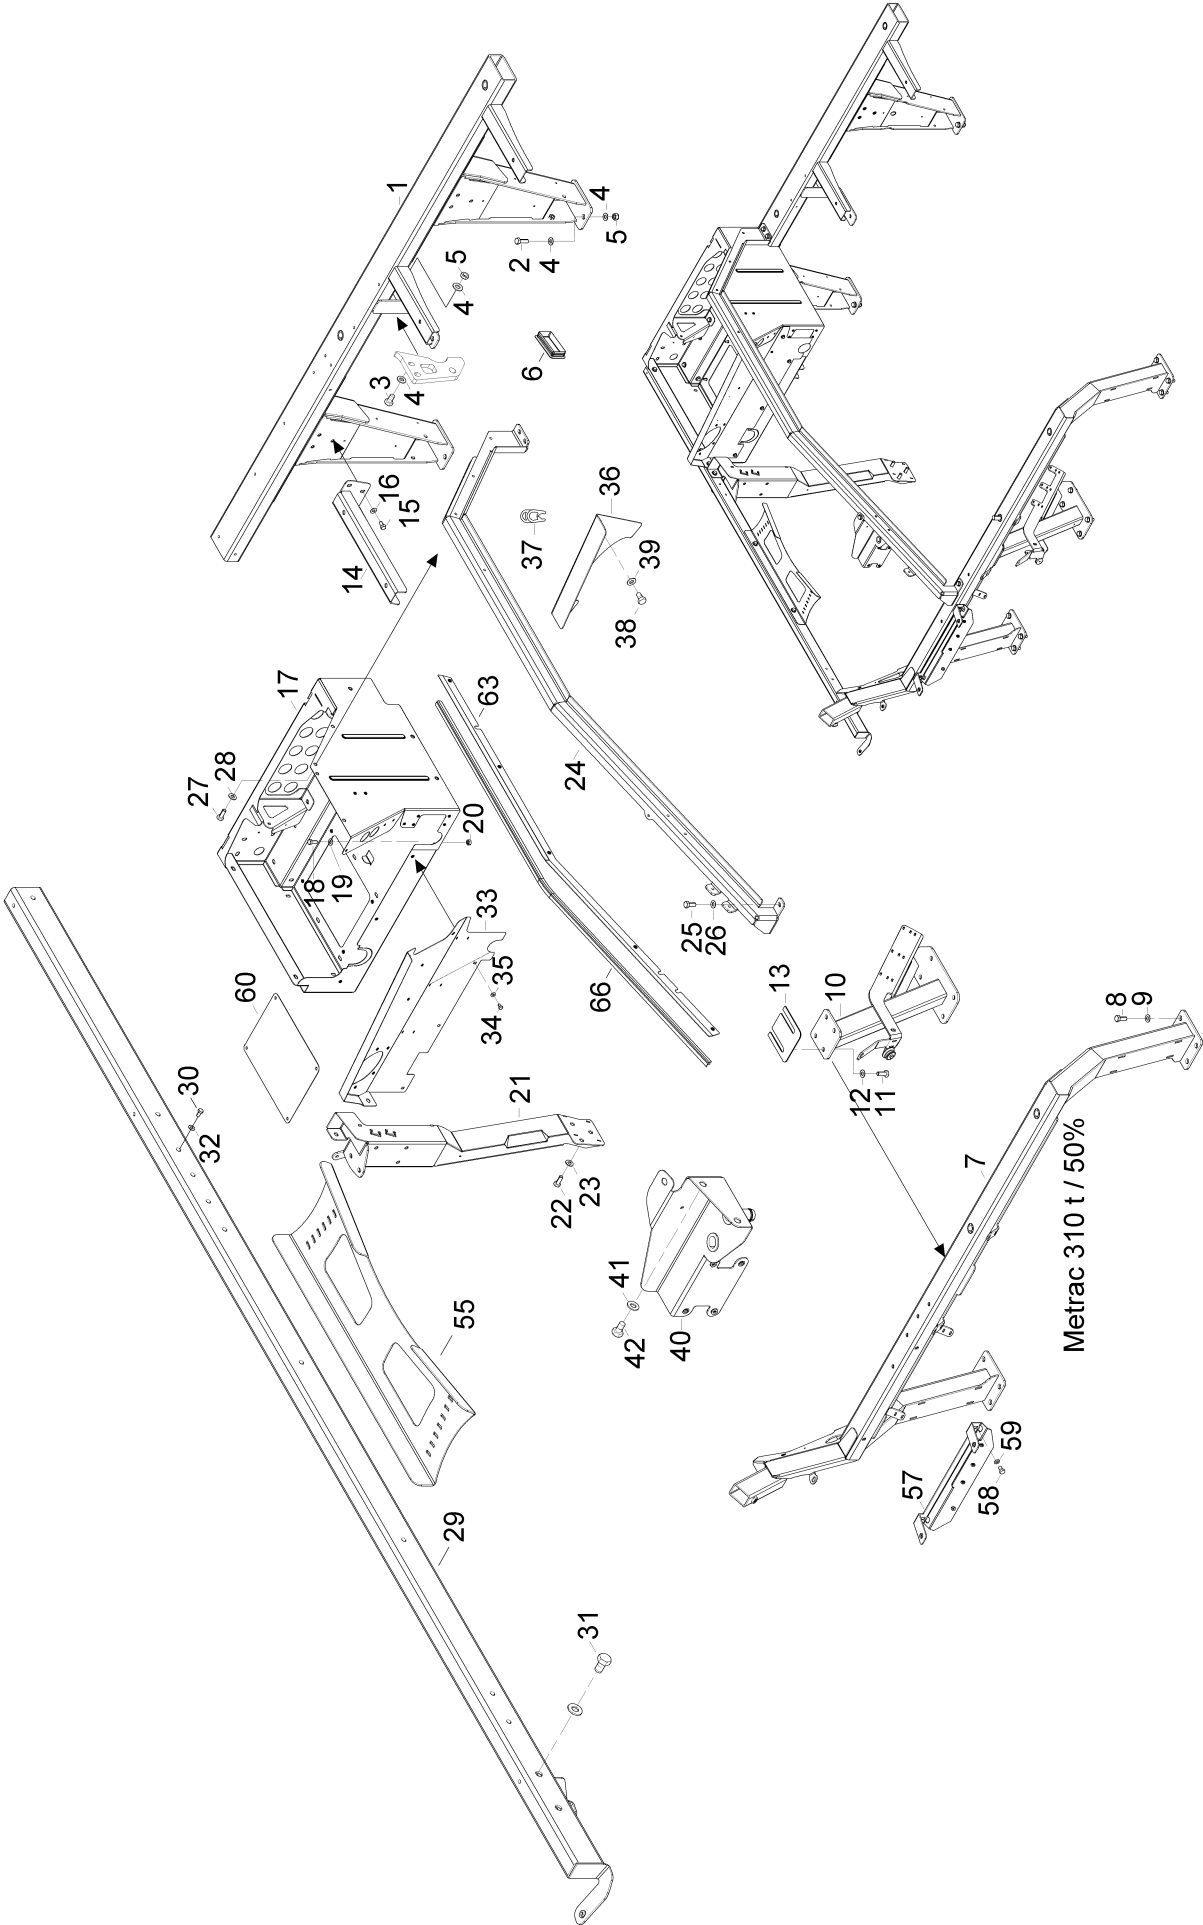

310 Aufbaurahmen

310 Aufbautrahmen

Zusatzinfo

[Serie 1] H75 ==> VAR226036 XXX X0453 / H95:
==> VAR226037 XXX X0119

[Serie 2] H75: VAR226036 XXX X0454 ==> / H95:
VAR226037 XXX X0120 ==>

Pos.	Artikelnr.	Version	Bezeichnung	Zusatzinfo	Menge	Einheit
1	226310001		STÜTZE		1	ST
2	999111121		SECHSKANTSCHRAUBE		4	ST
3	999111124		SECHSKANTSCHRAUBE		2	ST
4	999125106		SCHEIBE		12	ST
5	999122105		MUTTER		6	ST
6	999232337		VERSCHLUSSSTOPFEN		2	ST
7	226310014		KABINESTÜTZE		1	ST
8	999111116		SECHSKANTSCHRAUBE		8	ST
9	999126130		SCHEIBE		8	ST
10	226310021		STREBE		1	ST
11	999111116		SECHSKANTSCHRAUBE		8	ST
12	999126134		SCHEIBE		8	ST
13	226310052		BLECH		3	ST
14	226310033		STÜTZE		1	ST
15	999111109		SECHSKANTSCHRAUBE		3	ST
16	999126142		SCHEIBE		3	ST
17	226310029		KASTEN		1	ST
18	999111109		SECHSKANTSCHRAUBE		6	ST
19	999126142		SCHEIBE		8	ST
20	999121106		MUTTER		2	ST
21	226310061		SEITENSTREBE GESCHW.		1	ST
22	999111115		SECHSKANTSCHRAUBE		3	ST
23	999126132		SCHEIBE			ST
24	226310035		STREBE		1	ST
25	999111110		SECHSKANTSCHRAUBE			ST
26	999125302		SCHEIBE			ST
27	999111108		SECHSKANTSCHRAUBE		4	ST
28	999126132		SCHEIBE		4	ST
29	226310053		STREBE		1	ST
30	999111109		SECHSKANTSCHRAUBE		4	ST
31	999111129		SECHSKANTSCHRAUBE		2	ST
32	999126142		SCHEIBE		6	ST
33	226310037	Serie 1	SCHOTTBLECH HINTEN		1	ST
33	226310072	Serie 2	SCHOTTBLECH HINTEN		1	ST
34	999111103		SECHSKANTSCHRAUBE		6	ST
35	999126143		SCHEIBE		6	ST