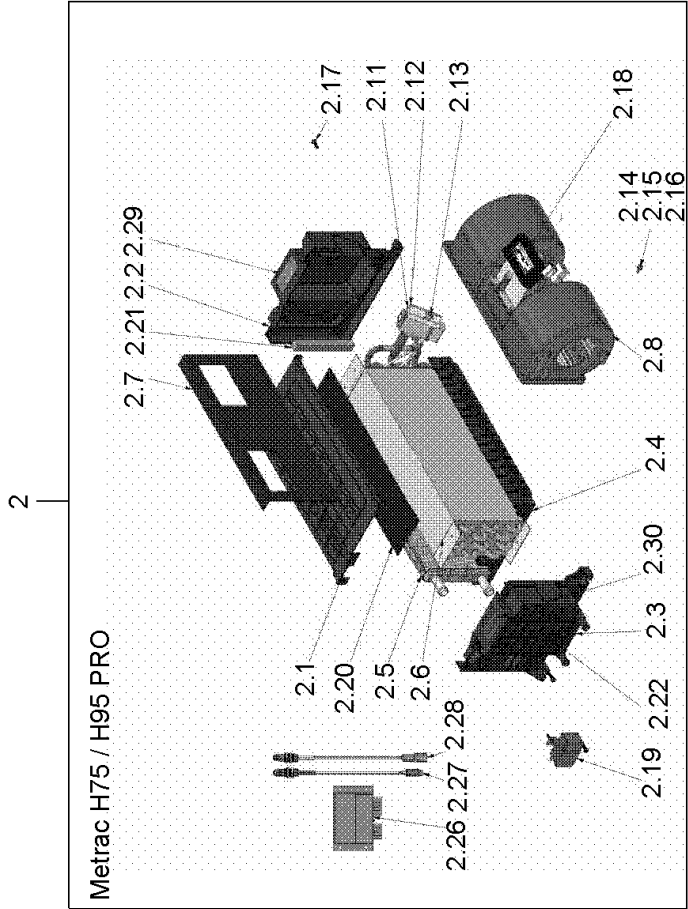

427 Klimaanlage

Metrac 427 t

427 Klimaanlage

Pos.	Artikelnr.	Bezeichnung	Zusatzinfo	Menge	Einheit
1	226428224	HEIZKLIMAGERAET_KONVEKTA		1	ST
1.1	226430901	DECKEL		1	ST
1.2	226430902	DECKEL RECHTS	RECHTS	1	ST
1.3	226430903	DECKEL LINKS	LINKS	1	ST
1.4	226430904	UNTERTEIL		1	ST
1.5	226430905	HEIZUNG		1	ST
1.6	226430906	VERDAMPFER		1	ST
1.7	226430907	BLECH		1	ST
1.8	226430908	GEBLÄSE		1	ST
1.NA	226430909	O-RING		1	ST
1.NA	226430910	O-RING		1	ST
1.11	226430911	AUSGLEICHSBEHÄLTER		1	ST
1.12	226430912	HALTER		1	ST
1.13	226430913	SCHRAUBE		2	ST
1.14	226430914	SCHRAUBE		6	ST
1.15	226430915	SCHEIBE		6	ST
1.16	226430916	FEDERRING		6	ST
1.17	226430917	SCHRAUBE		17	ST
1.19	226430919	THERMOSTAT		1	ST
1.20	226430920	MATTE		1	ST
1.21	226430921	SCHAUMAUFPLAGE		1	ST
1.22	226430922	GUMMI		1	ST
1.NA	226430924	DICHTBAND		1	ST
1.29	226430929	KLEBESCHILD		1	ST
1.30	226430930	SCHILD		1	ST
2	226428250	HEIZKLIMAGERAET_CAN		1	ST
2.1	226430901	DECKEL		1	ST
2.2	226430902	DECKEL RECHTS	RECHTS	1	ST
2.3	226430903	DECKEL LINKS	LINKS	1	ST
2.4	226430904	UNTERTEIL		1	ST
2.5	226430905	HEIZUNG		1	ST
2.6	226430906	VERDAMPFER		1	ST
2.7	226430907	BLECH		1	ST
2.8	226430908	GEBLÄSE		1	ST
2.NA	226430909	O-RING		1	ST
2.NA	226430910	O-RING		1	ST
2.11	226430911	AUSGLEICHSBEHÄLTER		1	ST
2.12	226430912	HALTER		1	ST
2.13	226430913	SCHRAUBE		2	ST