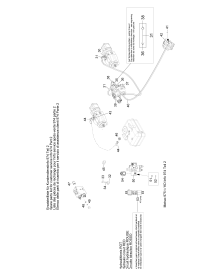

KD Info 974 - Teil 2