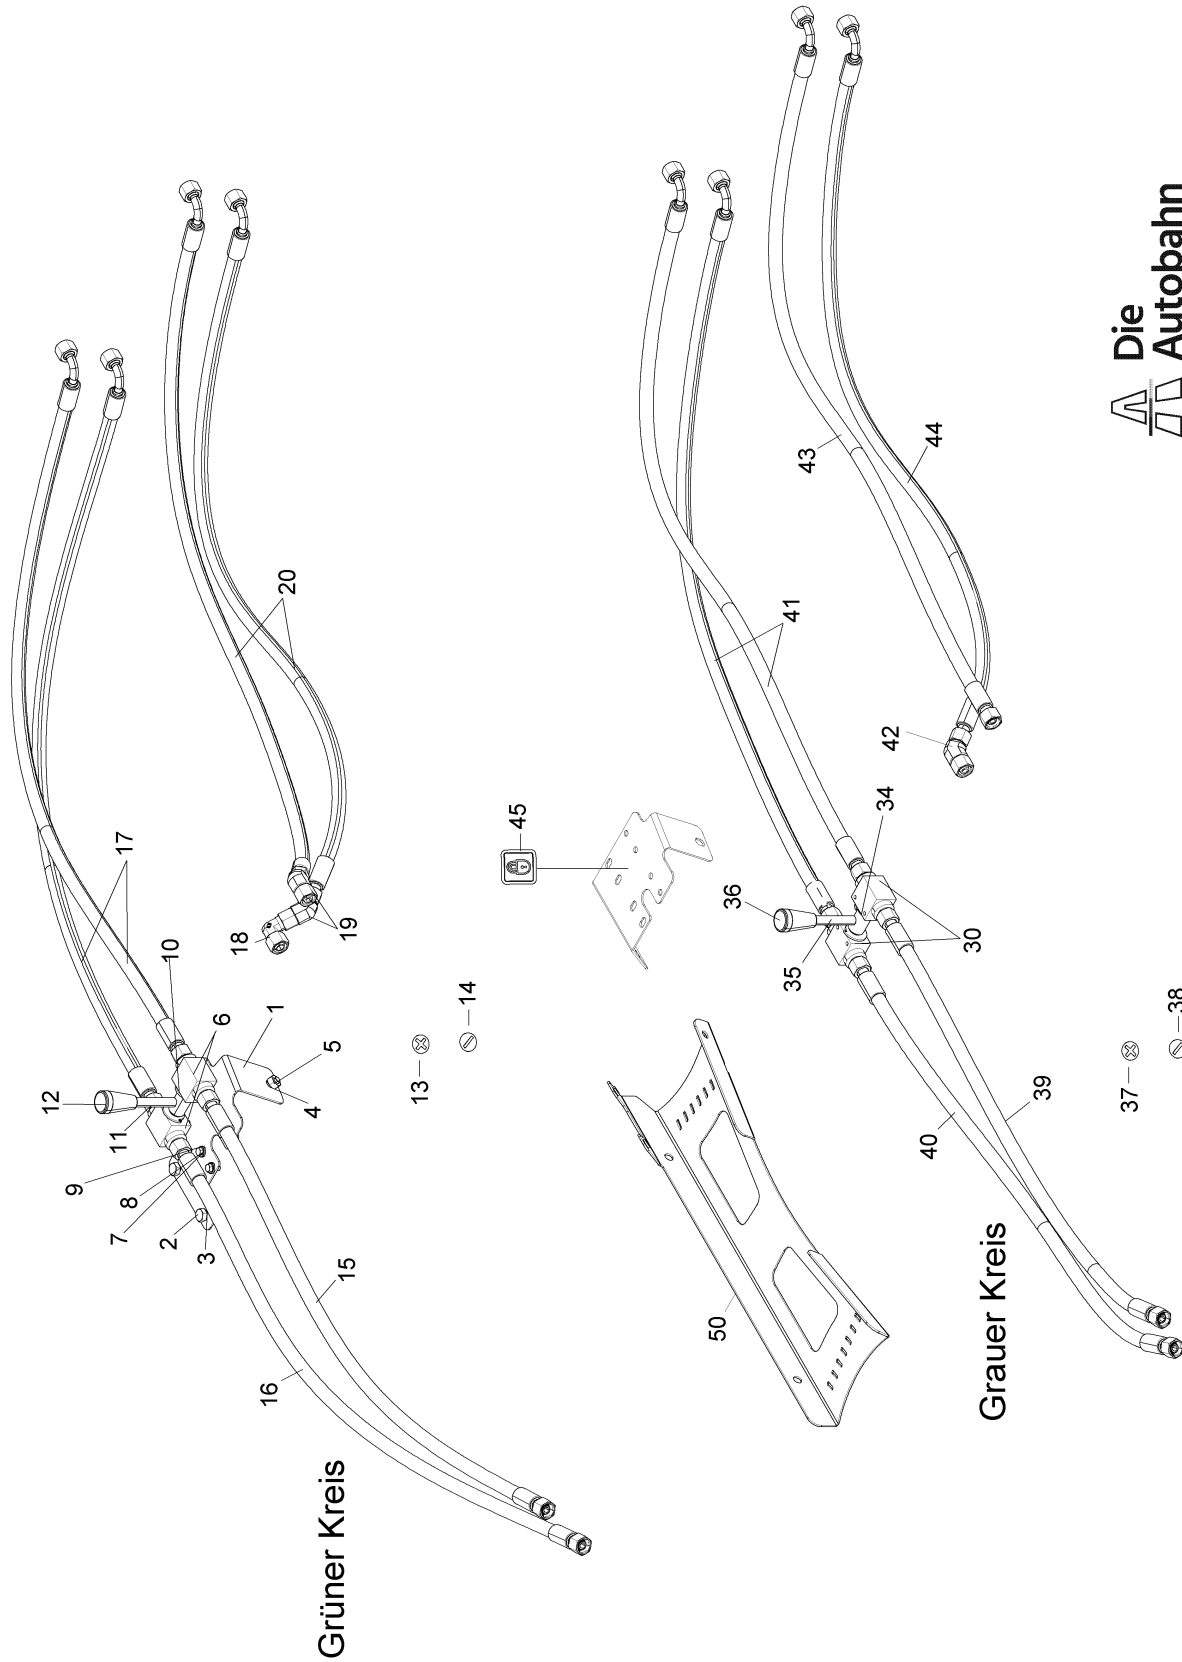

952 Deutsche Autobahn Sonderseite 3 - Hydraulik Grüner + Grauer Kreis

Die Autobahn
Metrac 952 t
Deutsche Autobahn
Sonderseite 3

952 Deutsche Autobahn Sonderseite 3 - Hydraulik Gruner + Grauer Kreis

Pos.	Artikelnr.	Version	Bezeichnung	Zusatzinfo	Menge	Einheit
1	226123331		KONSOLE		1	ST
2	999111109		SECHSKANTSCHRAUBE		3	ST
3	999126142		SCHEIBE		3	ST
4	999125104		SCHEIBE		1	ST
5	999121106		MUTTER		1	ST
6	900440111		KUGELHAHN		2	ST
7	999111101		SECHSKANTSCHRAUBE		4	ST
8	999126101		SCHEIBE		4	ST
9	999125103		SCHEIBE		4	ST
10	999231458		O-RING		2	ST
11	900440133		HEBEL		1	ST
12	900510400		GRIFF		1	ST
13	900420449		CLIP	GRUEN+	1	ST
14	900420450		CLIP	GRUEN-	1	ST
15	999162162		DRUCKSCHLAUCH A1 8 X 735 N1621		1	ST
16	999162163		DRUCKSCHLAUCH A1 8 X 825 N1621		1	ST
17	999162234	H75	SCHLAUCH		2	ST
18	999161308	H95	STUTZEN		1	ST
19	999161325	H95	STUTZEN		2	ST
20	999162232	H95	SCHLAUCH		2	ST
30	900440111		KUGELHAHN		2	ST
34	999231458		O-RING		2	ST
35	900440133		HEBEL		1	ST
36	900510400		GRIFF		1	ST
37	900420593		CLIP	GRAU+	1	ST
38	900420594		CLIP	GRAU-	1	ST
39	999162164		DRUCKSCHLAUCH A1 8 X 655 N1621		1	ST
40	999162165		DRUCKSCHLAUCH A1 8 X 720 N1621		1	ST
41	999162234	H75	SCHLAUCH		2	ST
42	999161325	H95	STUTZEN		1	ST
43	999162232	H95	SCHLAUCH		1	ST
44	999162234	H95	SCHLAUCH		1	ST
45	900591326		SCHILD	MOTORHAUBE	2	ST
50	226310073		SCHLAUCHTASSE		1	ST