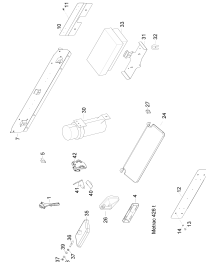

Kabine Zubehör