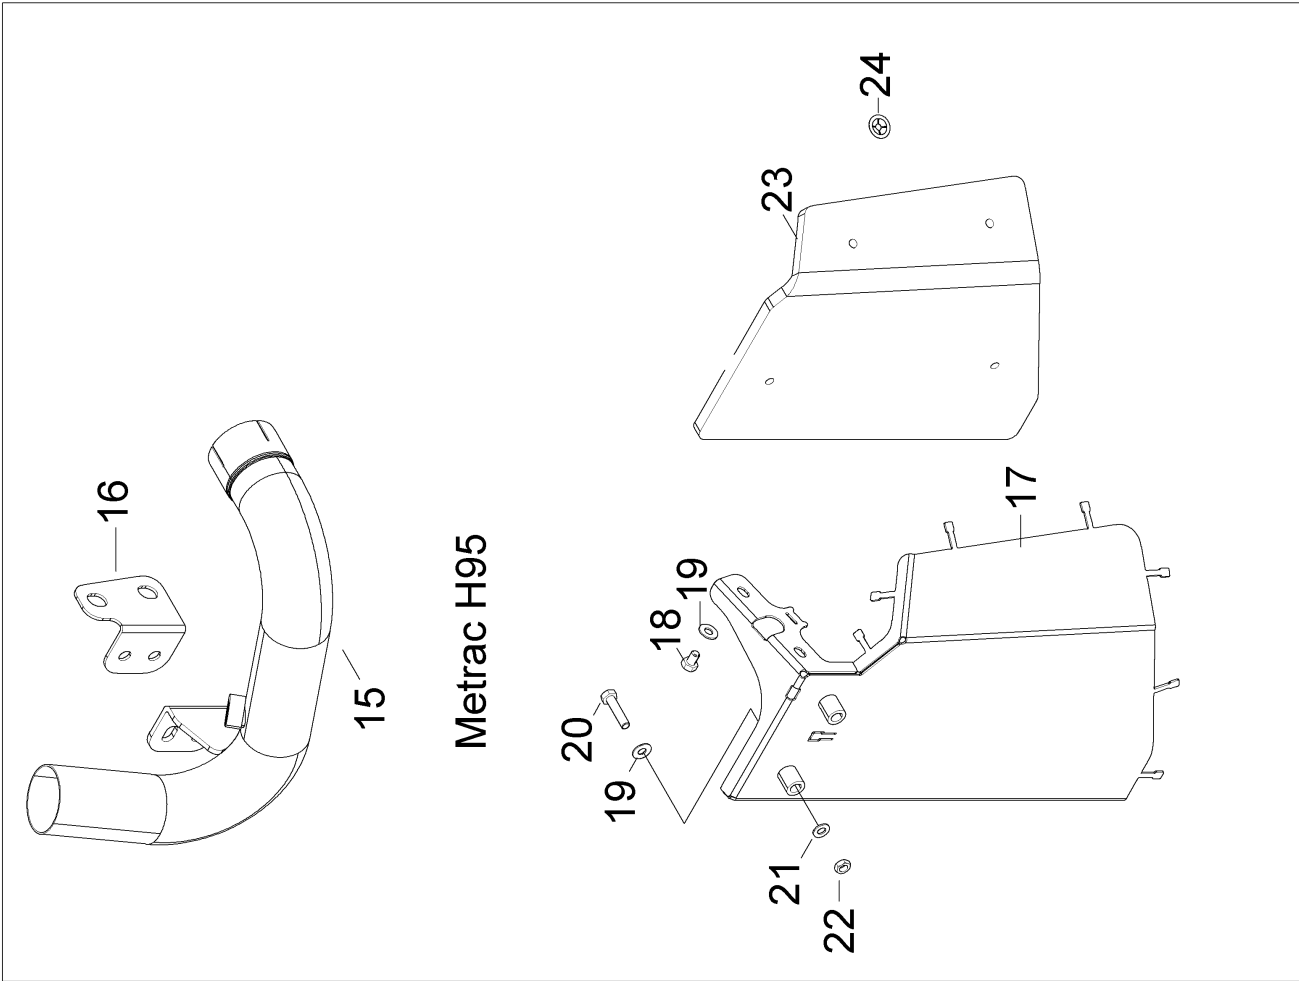

171 Auspuffanlage

171 Auspuffanlage

Pos.	Artikelnr.	Version	Bezeichnung	Zusatzinfo	Menge	Einheit
1	226171423		AUSPUFFENDROHR		1	ST
2	226419434		DAEMMMATTE ENDROHR		1	ST
4	999122115		MUTTER		3	ST
5	226171422	H75	ROHR		1	ST
6	226171424	H75	HALTERUNG AUSPUFFROHR 55KW		1	ST
7	999111110		SECHSKANTSCHRAUBE		2	ST
8	999125302		SCHEIBE		4	ST
9	999122116		MUTTER		2	ST
10	999111109		SECHSKANTSCHRAUBE		2	ST
11	999126142		SCHEIBE		2	ST
12	215171264		SCHELLE	67	1	ST
15	226171425	H95	AUSPUFFROHR 70KW	H95	1	ST
16	226171434	H95	HALTERUNG AUSPUFFROHR 70KW	H95	1	ST
17	226171436		HITZEABSCHIRMBLECH KOMPLT.		1	ST
18	999111134		SECHSKANTSCHRAUBE		2	ST
19	999126142		SCHEIBE		4	ST
20	999111113		SECHSKANTSCHRAUBE		2	ST
21	999125104		SCHEIBE		2	ST
22	999121106		MUTTER		2	ST
23	226419469		DAEMMMATTE HITZESCHUTZBLECH		1	ST
24	999122603		MUTTER		4	ST