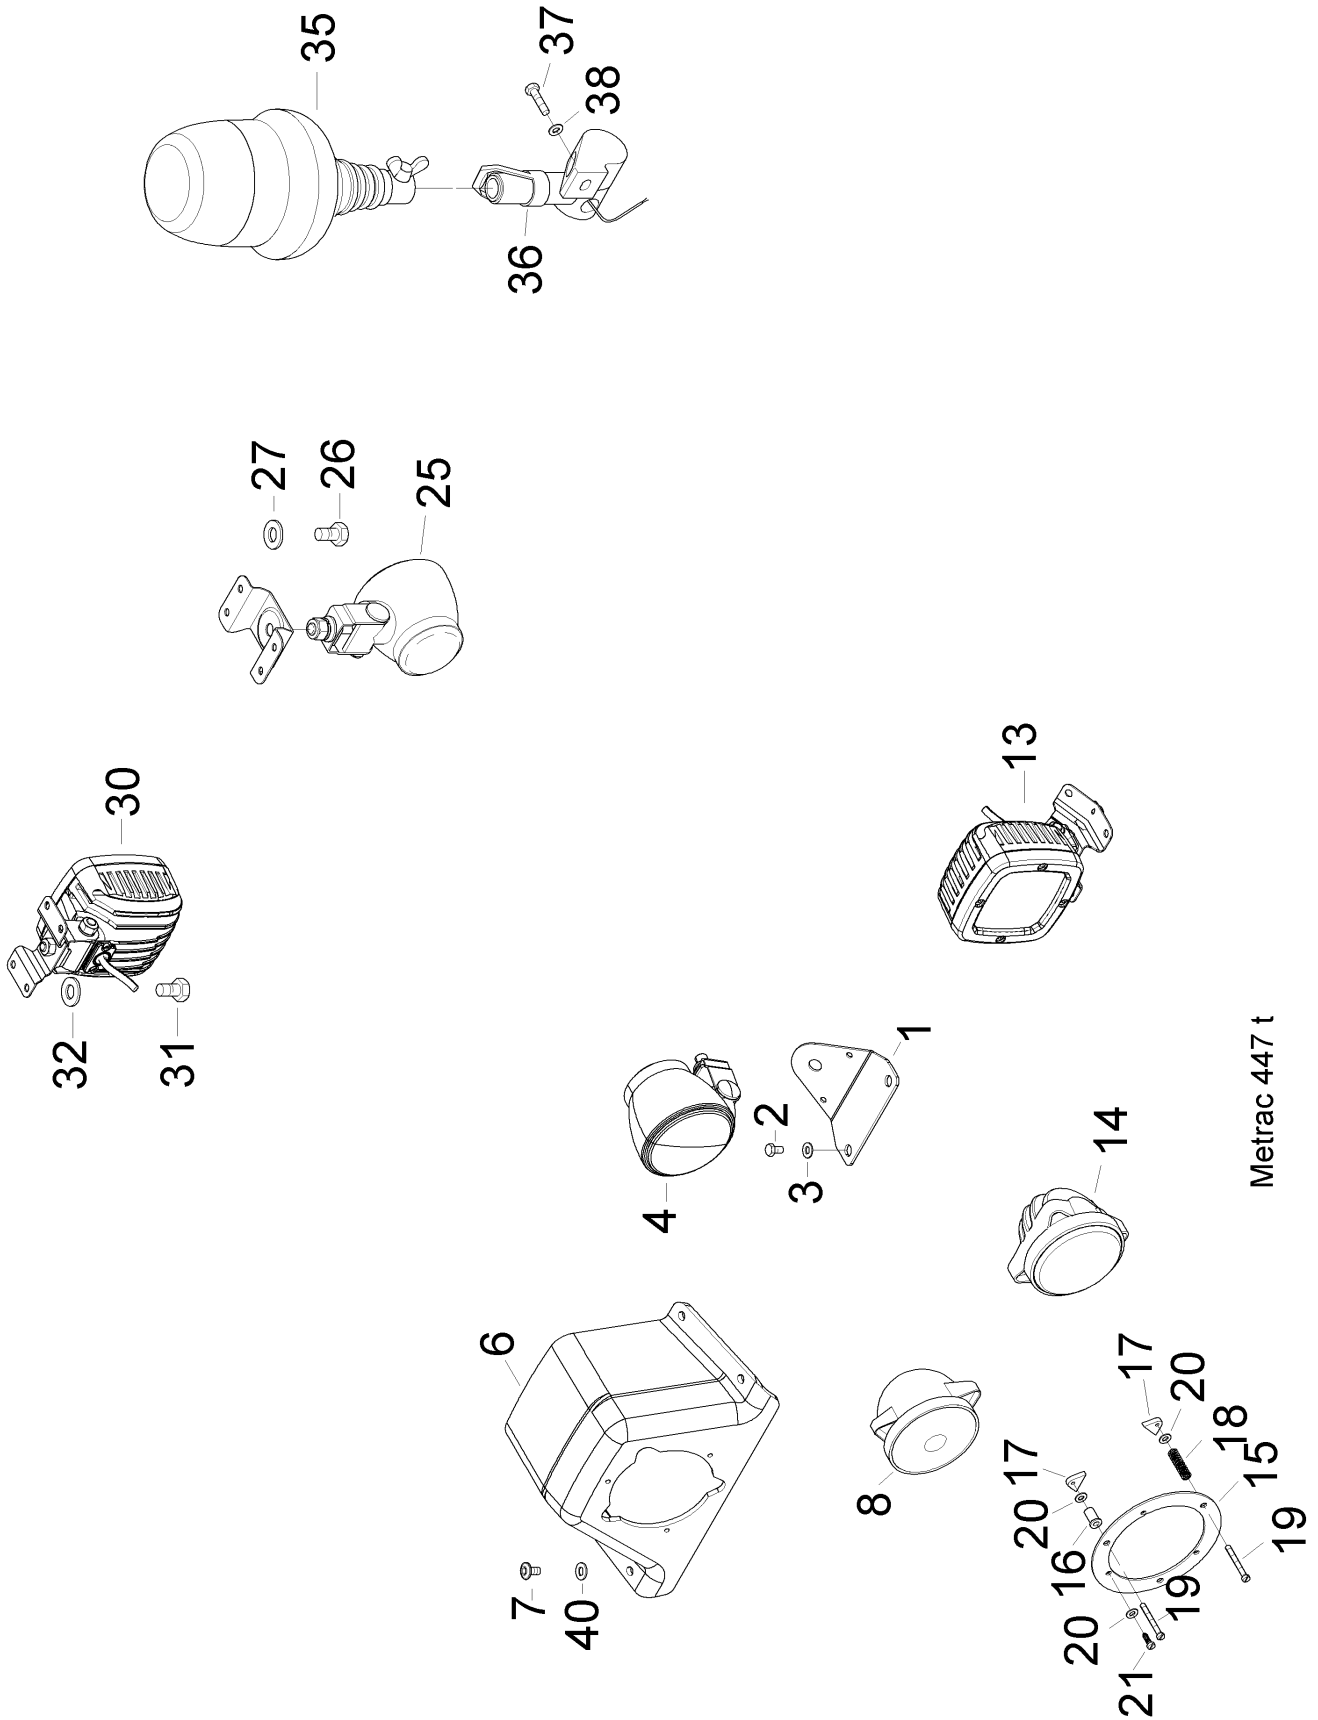

447 Zusatzbeleuchtung

Metrac 447 t

447 Zusatzbeleuchtung

Pos.	Artikelnr.	Bezeichnung	Menge	Einheit
1	226447170	KONSOLE	2	ST
2	999111110	SECHSKANTSCHRAUBE	4	ST
3	999126142	SCHEIBE	4	ST
4	900530217	ARBEITSSCHEINWERFER	2	ST
4.NA	999242622	GLÜHLAMPE	1	ST
6	226422364	SCHEINWERFERHUTZE	2	ST
7	999114614	SCHRAUBE	8	ST
8	900530202	ARBEITSSCHEINWERFER	2	ST
8.NA	900530928	SCHEIBE	1	ST
8.NA	999242627	GLÜHLAMPE	1	ST
13	900530231	LED ARBEITSSCHEINWERFER	2	ST
14	900530226	LED ARBEITSSCHEINWERFER	2	ST
15	226447133	BLECH	1	ST
16	226447134	BÜCHSE	1	ST
17	226447135	PLATTE	3	ST
18	900310126	FEDER	2	ST
19	999112257	ZYLINDERSCHRAUBE	6	ST
20	999125101	SCHEIBE	6	ST
21	999112321	SCHRAUBE	6	ST
25	900530217	ARBEITSSCHEINWERFER	1	ST
25.NA	999242622	GLÜHLAMPE	1	ST
26	999111115	SECHSKANTSCHRAUBE	2	ST
27	999125105	SCHEIBE	2	ST
30	900530231	LED ARBEITSSCHEINWERFER	1	ST
31	999111115	SECHSKANTSCHRAUBE	2	ST
32	999125105	SCHEIBE	2	ST
35	900544203	RUNDUMLEUCHTE	1	ST
36	240423989	HALTER	1	ST
37	999111105	SECHSKANTSCHRAUBE	1	ST
38	999125301	SCHEIBE	1	ST
NA	226441438	ANSCHLUSSLEITUNG RUNDUMLEUCHTE	1	ST
40	999125309	SCHEIBE	8	ST