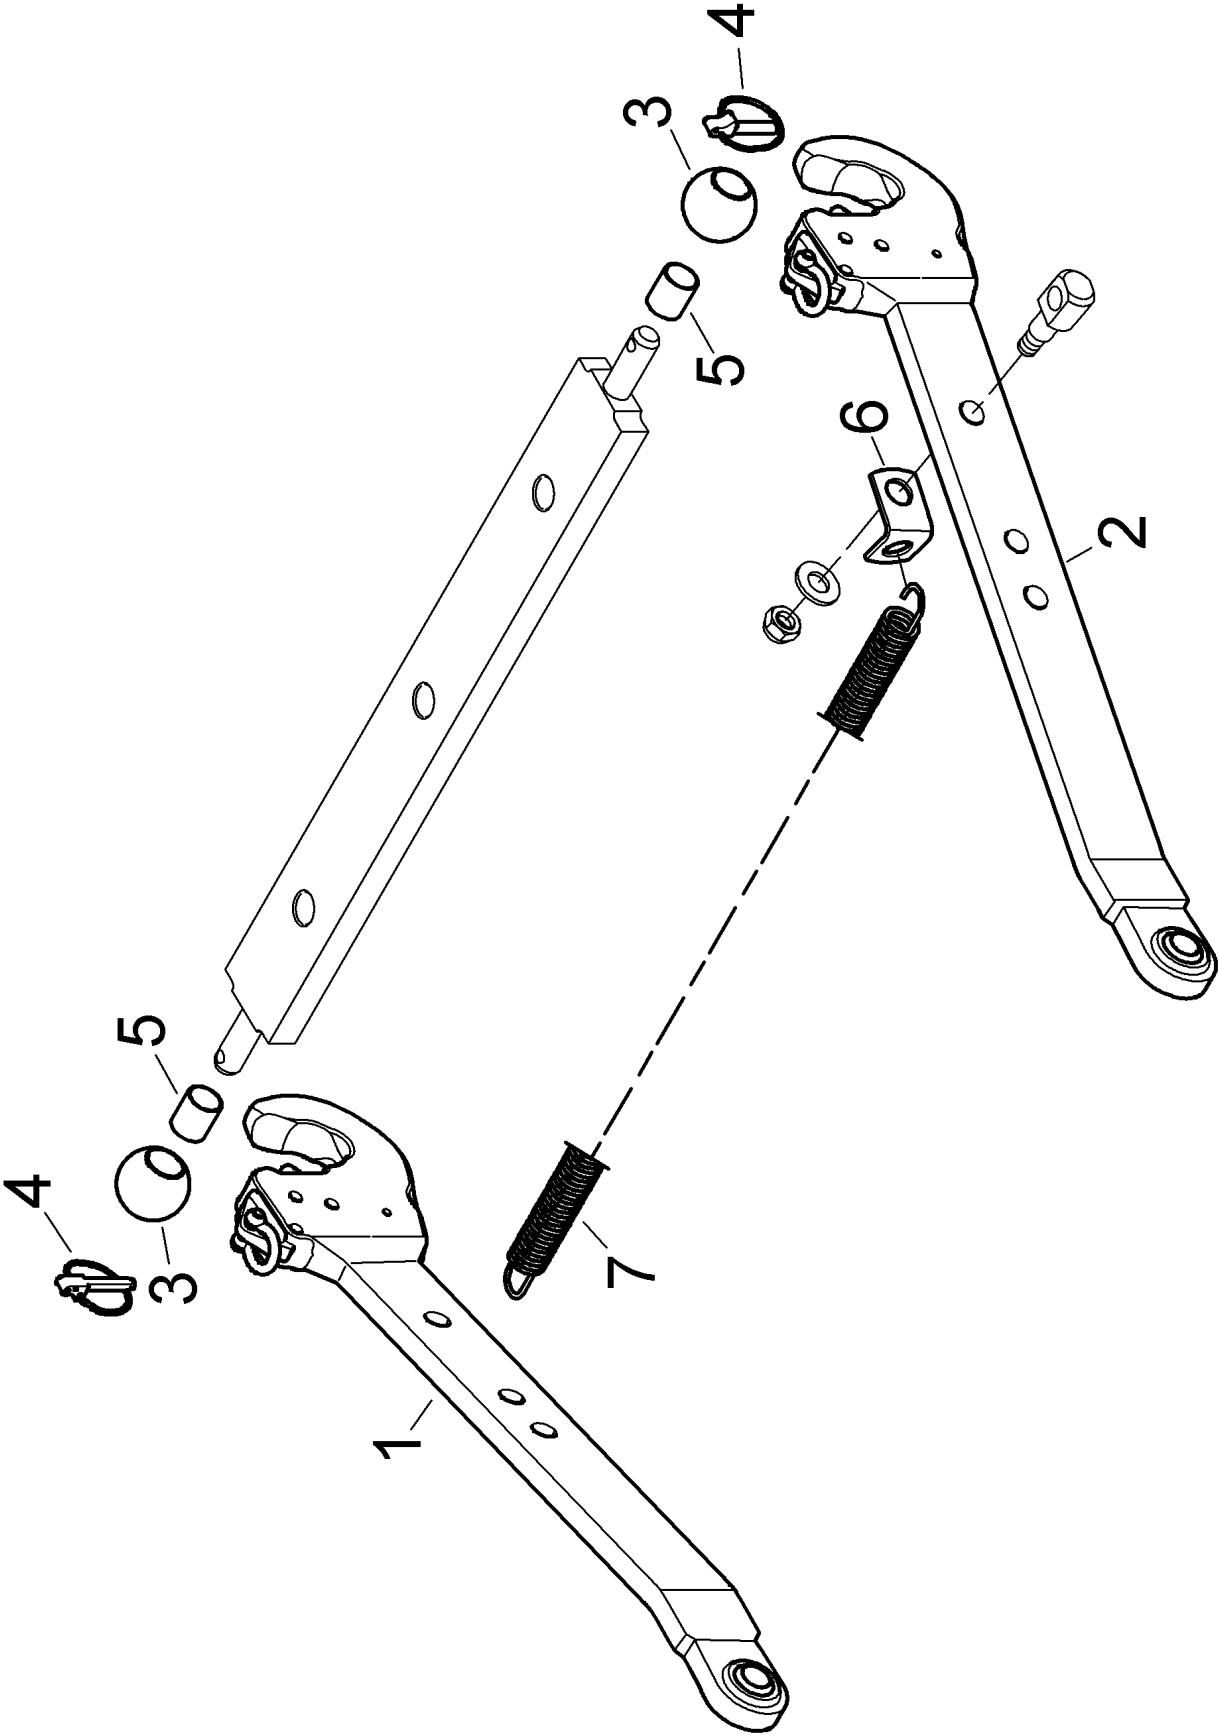

805 Unterlenker mit Fanghacken

Metrac 805 t

805 Unterlenker mit Fanghacken

Pos.	Artikelnr.	Bezeichnung	Menge	Einheit
1	226800265	UNTERLENKER RE GESCHW. M. UL-H	1	ST
1.NA	240808901	SPERRKLINKENSATZ	1	ST
2	226800264	UNTERLENKER LI GESCHW. M. UL-H	1	ST
2.NA	240808901	SPERRKLINKENSATZ	1	ST
3	240808104	HÜLSE	2	ST
4	999133301	STECKER	2	ST
5	226800197	HÜLSE	2	ST
6	225801138	WINKEL	2	ST
7	900300117	FEDER	1	ST
NA	240808106	BETÄTIGUNG	1	ST