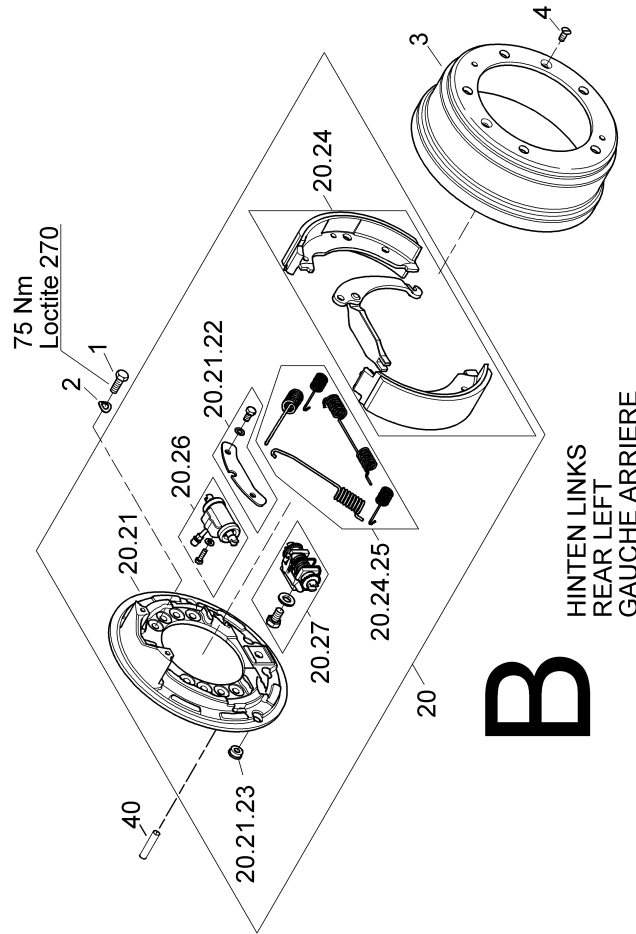

234 Bremsanlage

Metrac 234 u

234 Bremsanlage

Zusatzinfo

[A] FRONT

[B] HINTEN LINKS / REAR LEFT / ARR. GAUCHE

[C] HINTEN RECHTS / REAR RIGHT / ARR. DROIT

Pos.	Artikelnr.	Version	Bezeichnung	Zusatzinfo	Menge	Einheit
1	999111176		SECHSKANTSCHRAUBE		16	ST
2	999126141		SCHEIBE		16	PAA
3	226234153		BREMSTROMMEL		2	ST
4	999114106		SCHRAUBE		4	ST
5	226234165	A	SERVOBREMSE		2	ST
5.6	226234920	A	BREMSTRÄGER		1	ST
5.6.7	226234929	A	HALTER		1	ST
5.6.8	215224931	A	VERSCHLUSSSTOPFEN		4	ST
5.9	226234931	A	BREMSBACKE		1	ST
5.9.10	226234928	A	FEDERSATZ		1	ST
5.11	226234934	A	RADBREMSE ZYLINDER KPL Ø 25,4		1	ST
5.12	226234924	A	AUTOMATISCHE NACHSTELLUNG		1	ST
20	226234164	B	SERVOBREMSE	LINKS	1	ST
20.21	226234921	B	BREMSTRÄGER	LINKS	1	ST
20.21.22	226234929	B	HALTER		1	ST
20.21.23	215224931	B	VERSCHLUSSSTOPFEN		4	ST
20.24	226234932	B	BREMSBACKE	LINKS	1	ST
20.24.25	226234928	B	FEDERSATZ		1	ST
20.26	226234935	B	RADZYLINDER KPL Ø 19,05		1	ST
20.27	226234924	B	AUTOMATISCHE NACHSTELLUNG		1	ST
30	226234163	C	SERVOBREMSE	RECHTS	1	ST
30.21	226234922	C	BREMSTRÄGER	RECHTS	1	ST
30.21.22	226234929	C	HALTER		1	ST
30.21.23	215224931	C	VERSCHLUSSSTOPFEN		4	ST
30.24	226234933	C	BREMSBACKE	RECHTS	1	ST
30.24.25	226234928	C	FEDERSATZ		1	ST
30.26	226234935	C	RADZYLINDER KPL Ø 19,05		1	ST
30.27	226234924	C	AUTOMATISCHE NACHSTELLUNG		1	ST
40	999132312		ZYLINDERSTIFT		8	ST