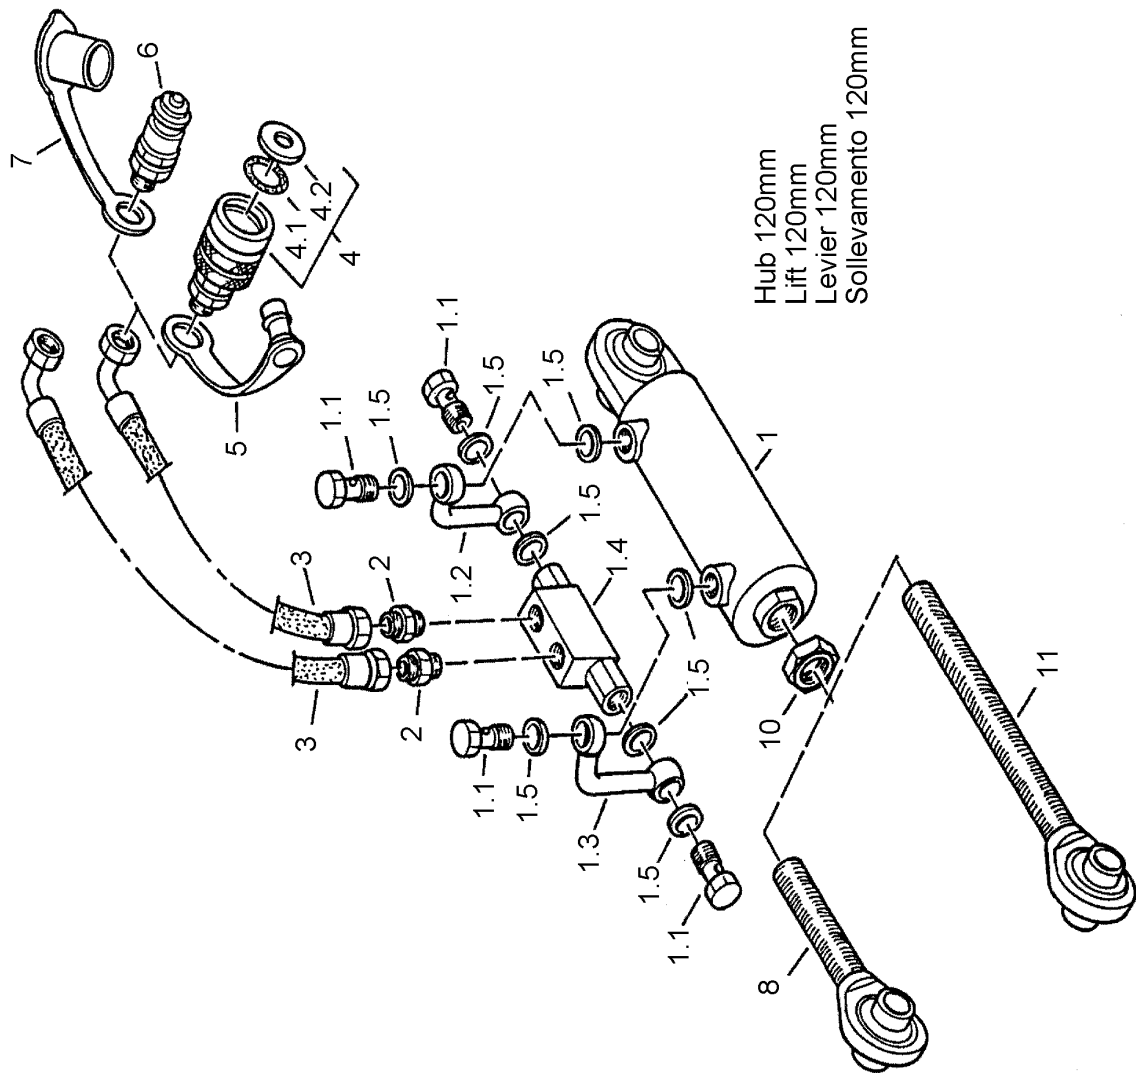

861 Hydraulischer Oberlenker - 120mm

Metrac 861 t

861 Hydraulischer Oberlenker - 120mm

Pos.	Artikelnr.	Version	Bezeichnung	Zusatzinfo	Menge	Einheit
1	900431201	120 CM	HYDRAULISCHER OBERLENKER		1	ST
1.1	900434957		SCHRAUBE		4	ST
1.2	900434958		LEITUNG		1	ST
1.3	900434959		LEITUNG		1	ST
1.4	900434956		VENTIL		4	ST
1.5	999231203		DICHTRING		8	ST
2	900420190		STUTZEN		2	ST
3	999162245	900 MM	SCHLAUCH		2	ST
4	900420004		KUPPLUNGSMUFFE		2	ST
4.1	999231459		O-RING		1	ST
4.2	999231940		STÜTZRING		1	ST
5	900420009		STECKER		2	ST
6	900420005		STECKER		2	ST
7	900420466		STAUBKAPPE ROT	ROT	2	ST
8	221603148		GELENKSPINDEL M24 L=160		1	ST
10	999121223		MUTTER		1	ST
11	225603203		GELENKSPINDEL M24 L=230		1	ST