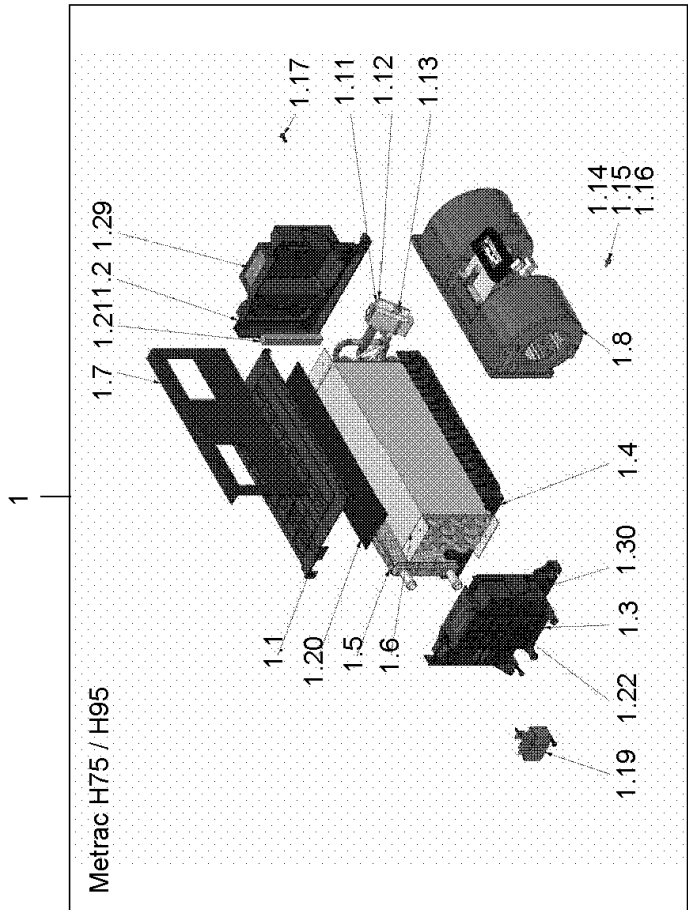

427 Klimaanlage

Metrac 427 t

427 Klimaanlage

Pos.	Artikelnr.	Bezeichnung	Zusatzinfo	Menge	Einheit
1	226428224	HEIZKLIMAGERAET_KONVEKTA		1	ST
1.1	226430901	DECKEL		1	ST
1.2	226430902	DECKEL RECHTS	RECHTS	1	ST
1.3	226430903	DECKEL LINKS	LINKS	1	ST
1.4	226430904	UNTERTEIL		1	ST
1.5	226430905	HEIZUNG		1	ST
1.6	226430906	VERDAMPFER		1	ST
1.7	226430907	BLECH		1	ST
1.8	226430908	GEBLÄSE		1	ST
1.NA	226430909	O-RING		1	ST
1.NA	226430910	O-RING		1	ST
1.11	226430911	AUSGLEICHSBEHÄLTER		1	ST
1.12	226430912	HALTER		1	ST
1.13	226430913	SCHRAUBE		2	ST
1.14	226430914	SCHRAUBE		6	ST
1.15	226430915	SCHEIBE		6	ST
1.16	226430916	FEDERRING		6	ST
1.17	226430917	SCHRAUBE		17	ST
1.19	226430919	THERMOSTAT		1	ST
1.20	226430920	MATTE		1	ST
1.21	226430921	SCHAUMAUFPLAGE		1	ST
1.22	226430922	GUMMI		1	ST
1.NA	226430924	DICHTBAND		1	ST
1.29	226430929	KLEBESCHILD		1	ST
1.30	226430930	SCHILD		1	ST
2	226428250	HEIZKLIMAGERAET_CAN		1	ST
2.1	226430901	DECKEL		1	ST
2.2	226430902	DECKEL RECHTS	RECHTS	1	ST
2.3	226430903	DECKEL LINKS	LINKS	1	ST
2.4	226430904	UNTERTEIL		1	ST
2.5	226430905	HEIZUNG		1	ST
2.6	226430906	VERDAMPFER		1	ST
2.7	226430907	BLECH		1	ST
2.8	226430908	GEBLÄSE		1	ST
2.NA	226430909	O-RING		1	ST
2.NA	226430910	O-RING		1	ST
2.11	226430911	AUSGLEICHSBEHÄLTER		1	ST
2.12	226430912	HALTER		1	ST
2.13	226430913	SCHRAUBE		2	ST