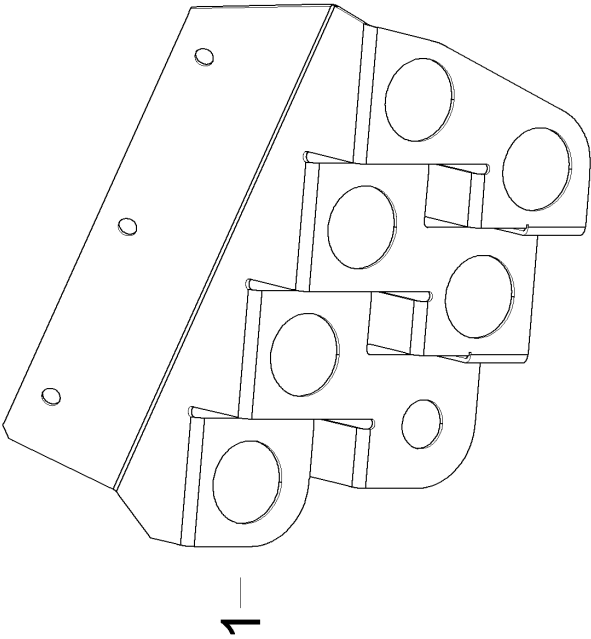

131 Leitungsträger Hydraulik

Metrac 131 t

131 Leitungsträger Hydraulik

Zusatzinfo

[F] FLACHDICHTEND / FLAT SEALS / JOINT PLAT

Pos.	Artikelnr.	Version	Bezeichnung	Menge	Einheit
1	226850228		LEITUNGSTRÄGER	1	ST
NA	999111109		SECHSKANTSCHRAUBE	3	ST
NA	999126132		SCHEIBE	3	ST
2	226850316	F	LEITUNGSTRÄGER	1	ST
3	900420488	F	KUPPL.STECKER FLACHDICHTEND BG2 L10 SCH	2	ST
NA	900420510	F	KAPPE	2	ST
4	900420544	F	KUPPL.STECKER FLACHDICHTEND BG2 L15 SCH	1	ST
NA	900420555	F	KAPPE	1	ST