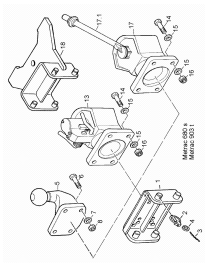

Illustration 900 - 999

Anhängekupplung