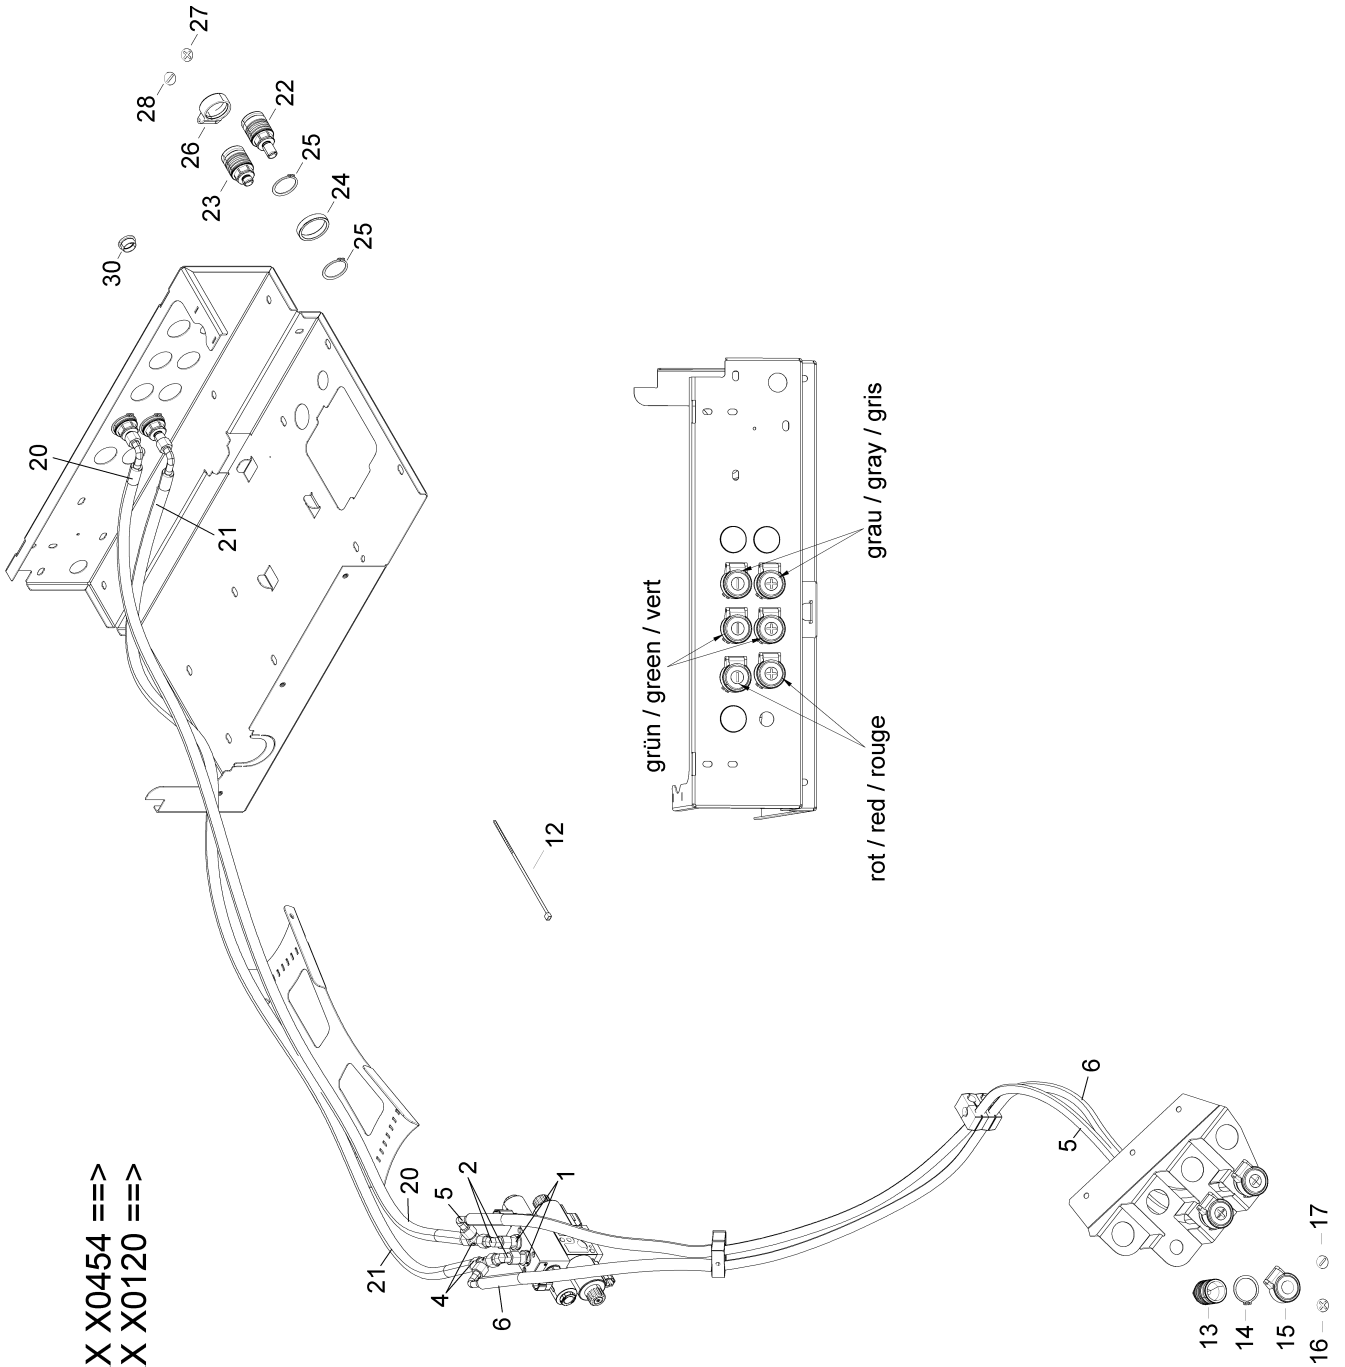

137 Leitungen Steuergeräte - grau - Serie 2

Serie 2
H75: VAR226036 XXX X0454 ==>
H95: VAR226037 XXX X0120 ==>

Metrac 137 t
ZNR: 22613279
grau

137 Leitungen Steuergeräte - grau - Serie 2

Zusatzinfo

[K] RADSTAND / WHEEL BASE / EMPATTEMENT 2150
MM

[L] RADSTAND / WHEEL BASE / EMPATTEMENT 2350
MM

Pos.	Artikelnr.	Version	Bezeichnung	Zusatzinfo	Menge	Einheit
1	900420217		STUTZEN		2	ST
2	999161308		STUTZEN		2	ST
4	999161309		STUTZEN		2	ST
5	999162291	K	SCHLAUCH		1	ST
5	900410537	L	SCHLAUCH			ST
6	999162291	K	SCHLAUCH		1	ST
6	900410537	L	SCHLAUCH		1	ST
12	999163701		KABELBAND		2	ST
13	900420276		MUFFE		2	ST
13.NA	900420904		O-RING	20,24X2,62	1	ST
14	999144118		SICHERUNGSRING		4	ST
15	900420339		DECKEL		2	ST
16	900420593		CLIP	GRAU+	1	ST
17	900420594		CLIP	GRAU-	1	ST
20	900410568		SCHLAUCH		1	ST
21	900410569		SCHLAUCH		1	ST
22	900420276		MUFFE		1	ST
22.NA	900420904		O-RING	20,24X2,62	1	ST
23	900420245		MUFFE		1	ST
23.NA	900420904		O-RING	20,24X2,62	1	ST
24	900620110		SCHEIBE		2	ST
25	999144118		SICHERUNGSRING		4	ST
26	900420339		DECKEL		2	ST
27	900420593		CLIP	GRAU+	1	ST
28	900420594		CLIP	GRAU-	1	ST
30	999232349		VSCHLSTOPFEN 23.6		1	ST