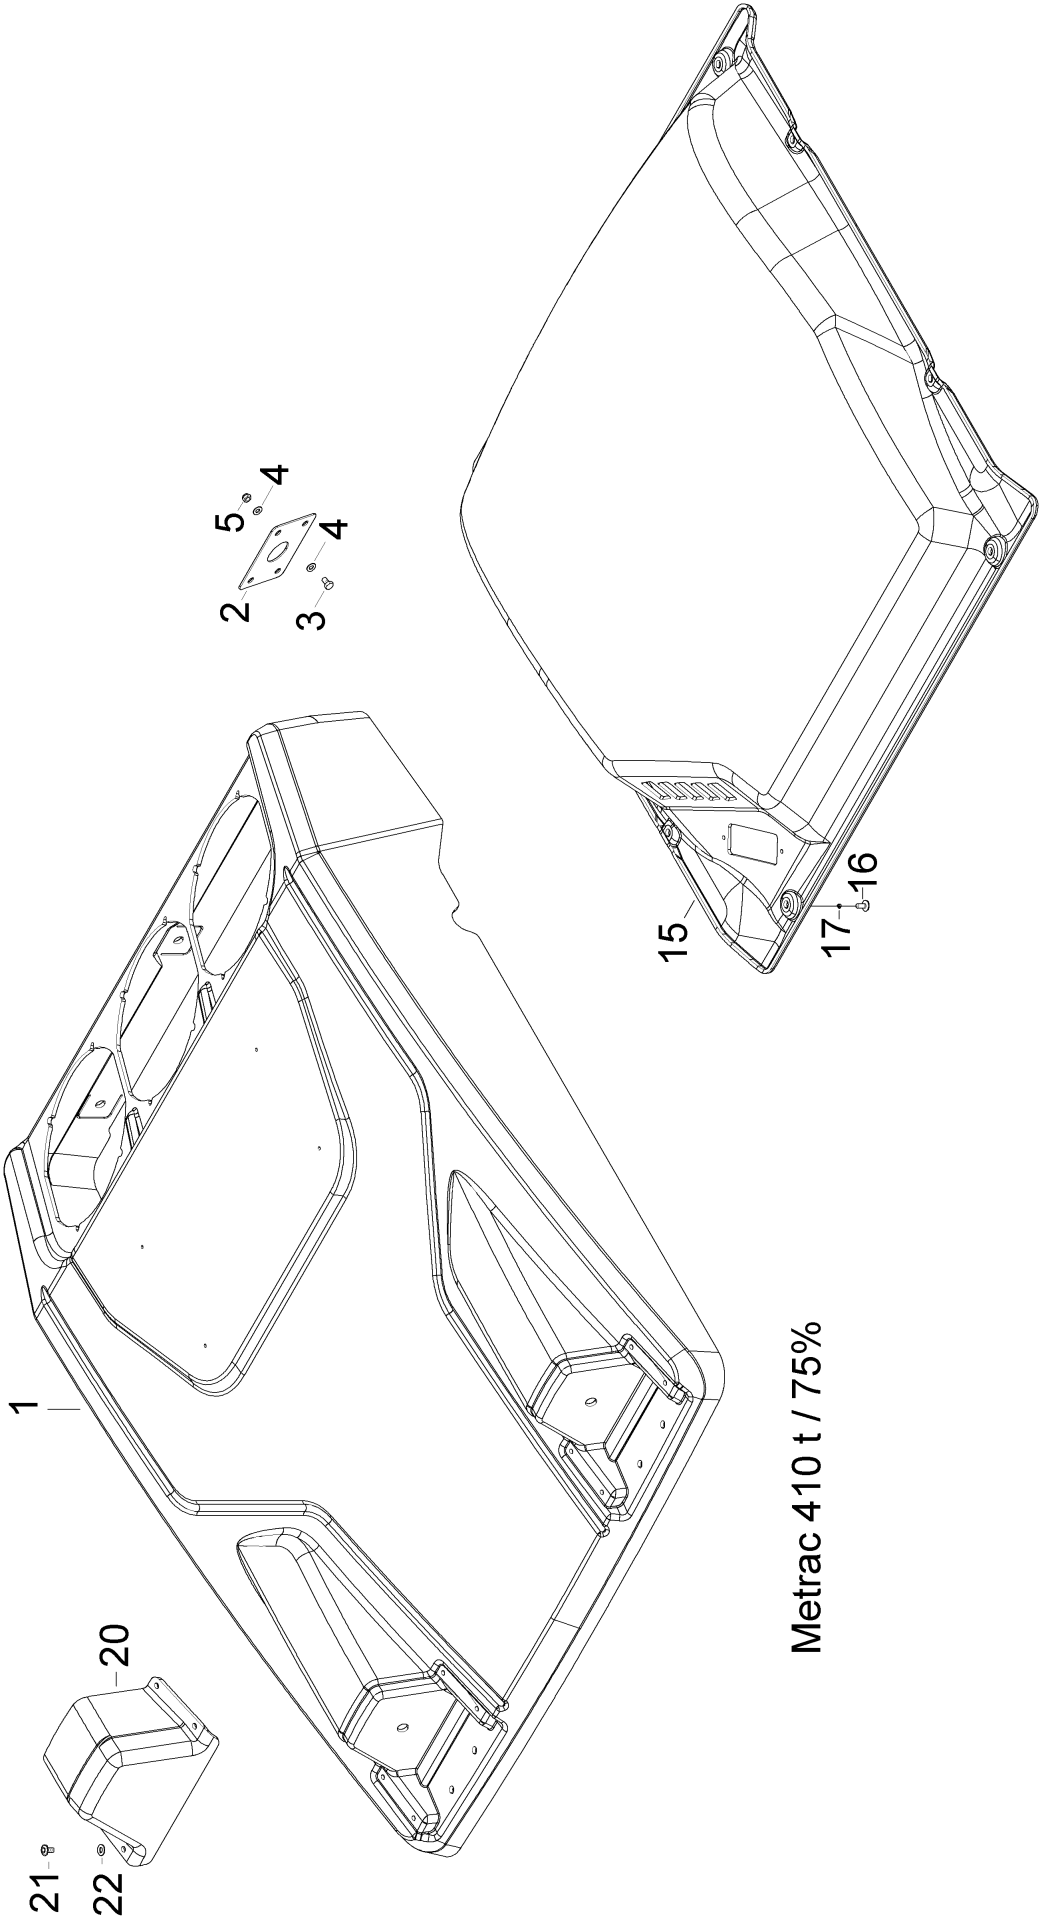

410 Dach

Metrac 410 t / 75%

410 Dach

Pos.	Artikelnr.	Bezeichnung	Menge	Einheit
1	226422354	DACH	1	ST
2	226422365	FUEHRUNG	1	ST
3	999111105	SECHSKANTSCHRAUBE	4	ST
4	999125103	SCHEIBE	8	ST
5	999122102	MUTTER	4	ST
NA	999387606	DICHTBAND		M
NA	999111111	SECHSKANTSCHRAUBE	4	ST
NA	999125104	SCHEIBE	4	ST
NA	999111105	SECHSKANTSCHRAUBE	4	ST
NA	999126143	SCHEIBE	4	ST
NA	999125103	SCHEIBE	4	ST
15	226422360	VERKLEIDUNG	1	ST
16	999114606	SCHRAUBE	8	ST
17	999126102	SCHEIBE	8	ST
NA	900120116	VERSCHLUßSTOPFEN SFL 8	3	ST
20	226422352	SCHEINWERFERHUTZE	2	ST
21	999114614	SCHRAUBE	8	ST
22	999125309	SCHEIBE	8	ST