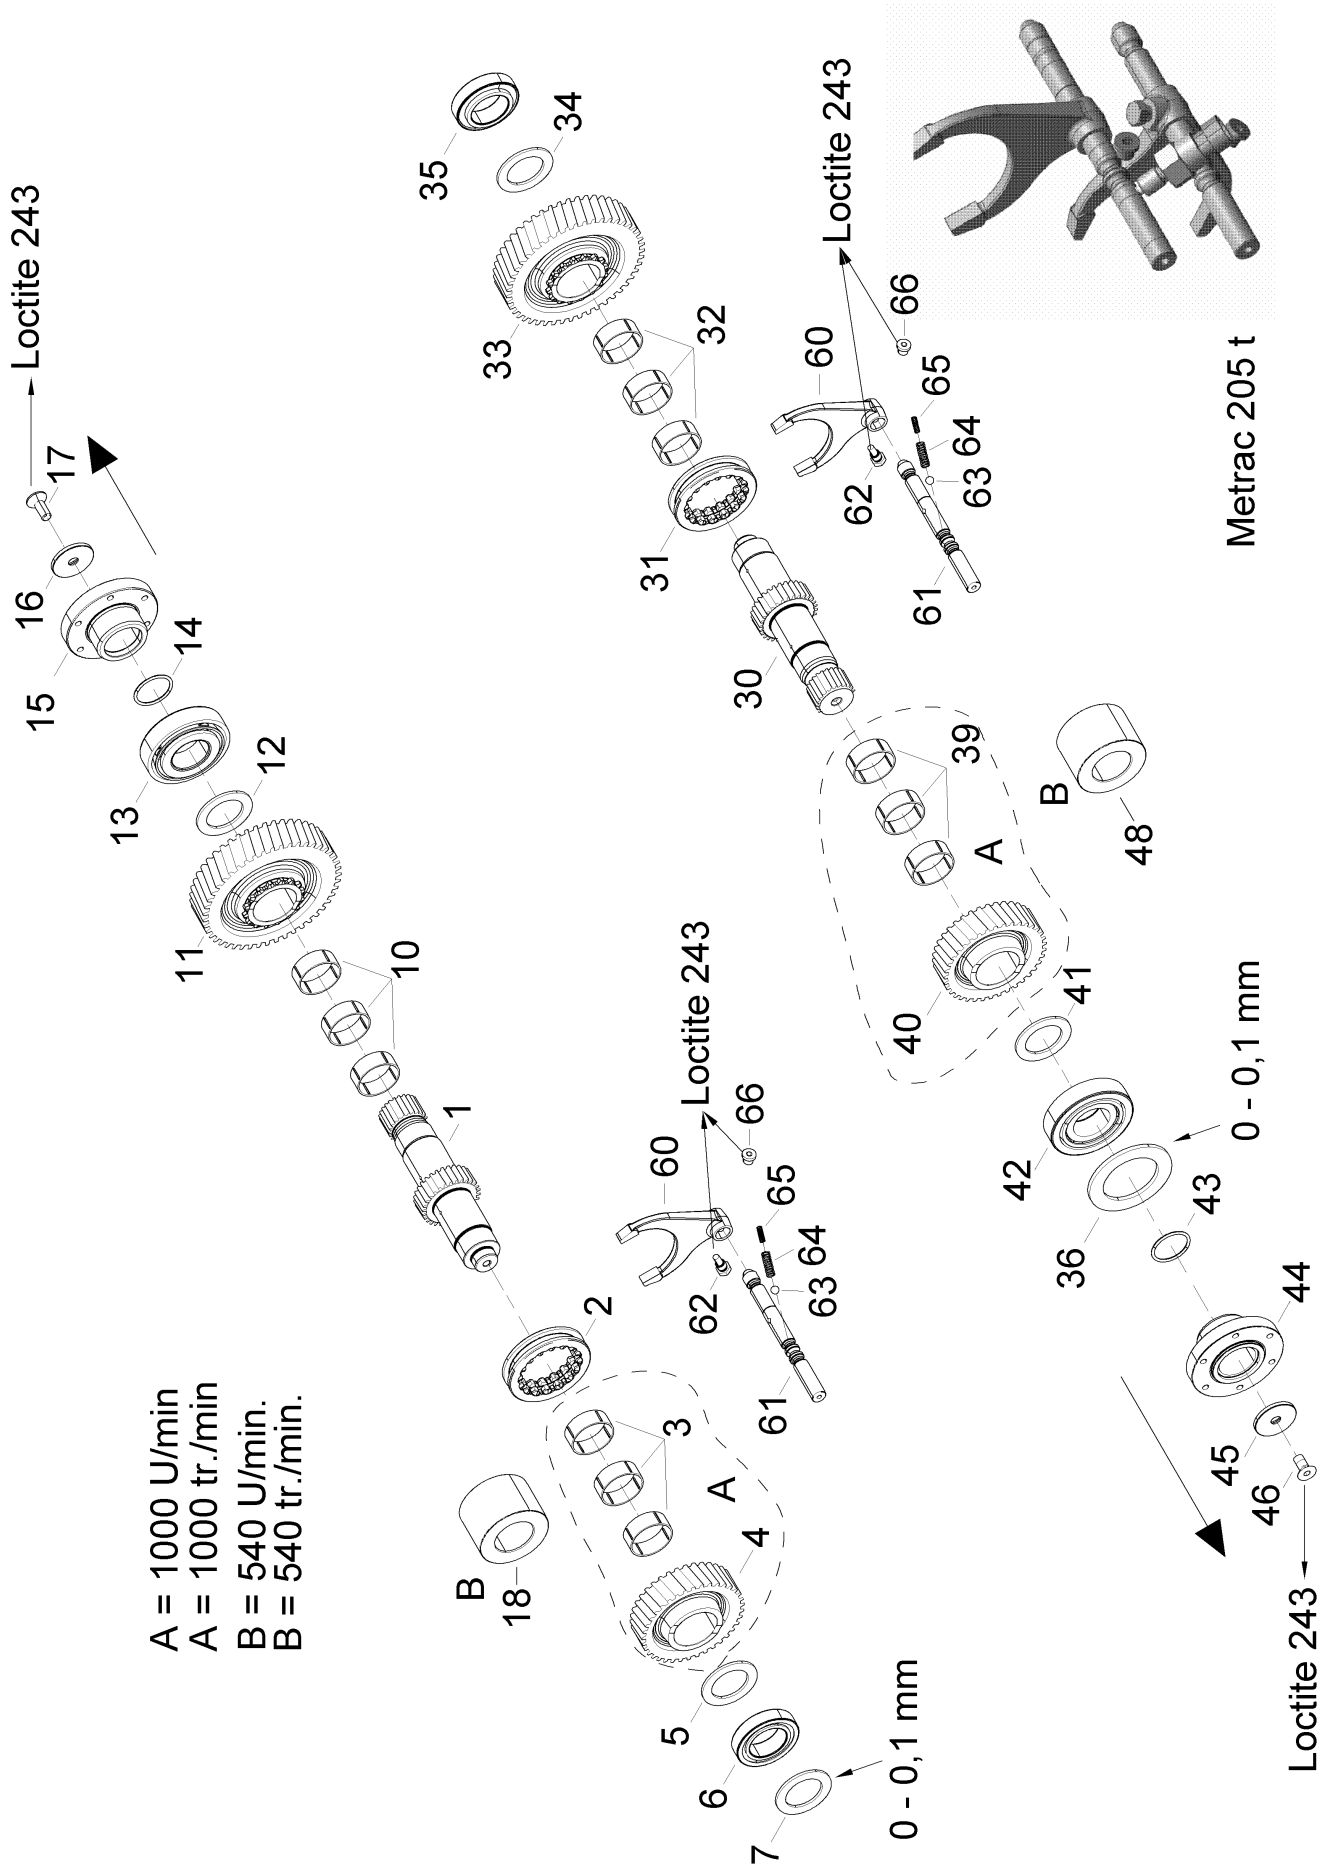

205 Zapfwelle heck und front

- A = 1000 U/min
- A = 1000 tr./min
- B = 540 U/min.
- B = 540 tr./min.

Metrac 205 t

205 Zapfwelle heck und front

Pos.	Artikelnr.	Version	Bezeichnung	Zusatzinfo	Menge	Einheit
1	226262184		ANTRIEBSWELLE		1	ST
2	226262185		SCHALTMUFFE		1	ST
3	999223141		NADELKRANZ		3	ST
4	226262182		STIRNRAD	Z=37	1	ST
5	226207194		SCHEIBE		1	ST
6	999222211		KEGELROLLENLAGER		1	ST
7	999125430		SCHEIBE		1	ST
7	999125429		SCHEIBE		1	ST
7	999125449		SCHEIBE		1	ST
10	999223141		NADELKRANZ		3	ST
11	226262183		STIRNRAD	Z=47	1	ST
12	226207194		SCHEIBE		1	ST
13	999222224		KEGELROLLENLAGER		1	ST
14	999231465		O-RING		1	ST
15	900280298		FLANSCH		1	ST
16	226207180		SCHEIBE		1	ST
17	900611110		SCHRAUBE		1	ST
18	226207184	B	DISTANZHÜLSE		1	ST
30	226262184		ANTRIEBSWELLE		1	ST
31	226262185		SCHALTMUFFE		1	ST
32	999223141		NADELKRANZ		3	ST
33	226262183		STIRNRAD	Z=47	1	ST
34	226207194		SCHEIBE		1	ST
35	999222211		KEGELROLLENLAGER		1	ST
36	999125485		SCHEIBE		1	ST
36	999125484		SCHEIBE		1	ST
36	999125483		SCHEIBE		1	ST
39	999223141		NADELKRANZ		3	ST
40	226262182		STIRNRAD	Z=37	1	ST
41	226207194		SCHEIBE		1	ST
42	999222224		KEGELROLLENLAGER		1	ST
43	999231465		O-RING		1	ST
44	900280298		FLANSCH		1	ST
45	226207180		SCHEIBE		1	ST
46	900611110		SCHRAUBE		1	ST
48	226207184	B	DISTANZHÜLSE		1	ST
60	217282005		SCHALTGABEL		2	ST
61	226206264		SCHALTSTANGE		2	ST
62	MKW1002154		SCHRAUBE		2	ST