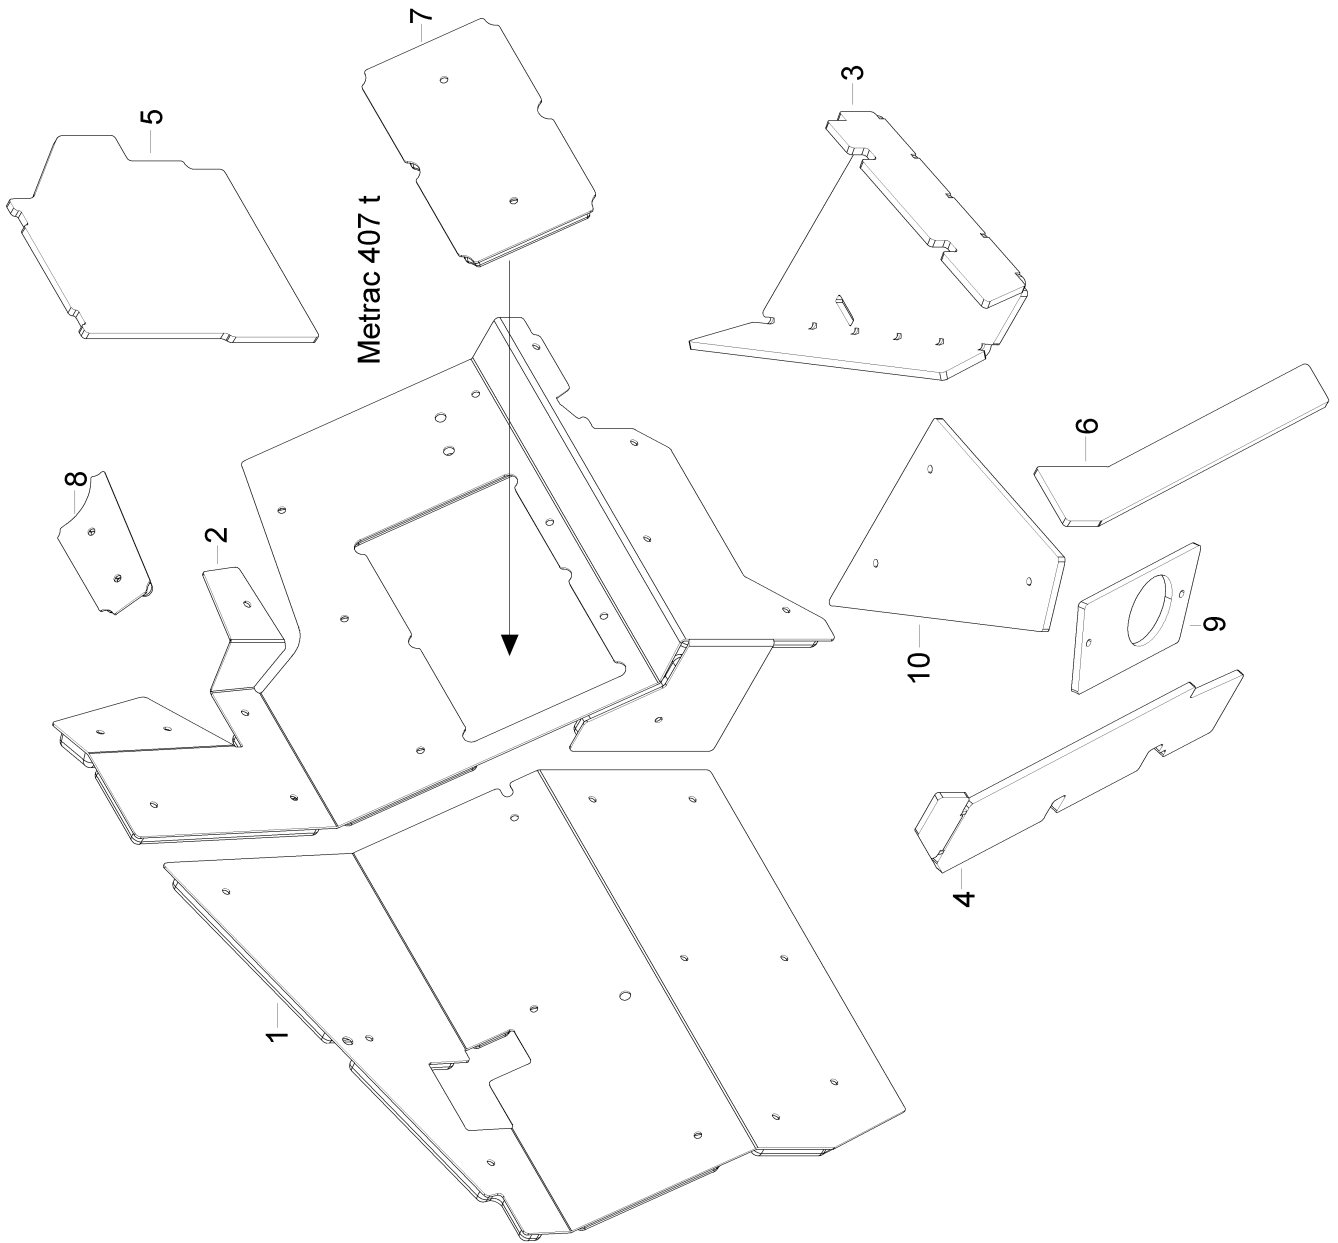

407 Dämmmatten

407 Dämmmatten

Pos.	Artikelnr.	Bezeichnung	Zusatzinfo	Menge	Einheit
1	226419416	DÄMMMATTE	RECHTS	1	ST
2	226419419	DÄMMMATTE	RECHTS	1	ST
3	226419422	DÄMMMATTE		1	ST
4	226419424	DÄMMMATTE		1	ST
5	226419426	DÄMMMATTE	ADBLUE	1	ST
6	226419439	DÄMMMATTE		1	ST
7	226419421	DÄMMMATTE		1	ST
8	226419440	DÄMMMATTE	RECHTS	1	ST
9	226419425	DÄMMMATTE		1	ST
10	226419423	DÄMMMATTE		1	ST
NA	999122603	MUTTER			ST