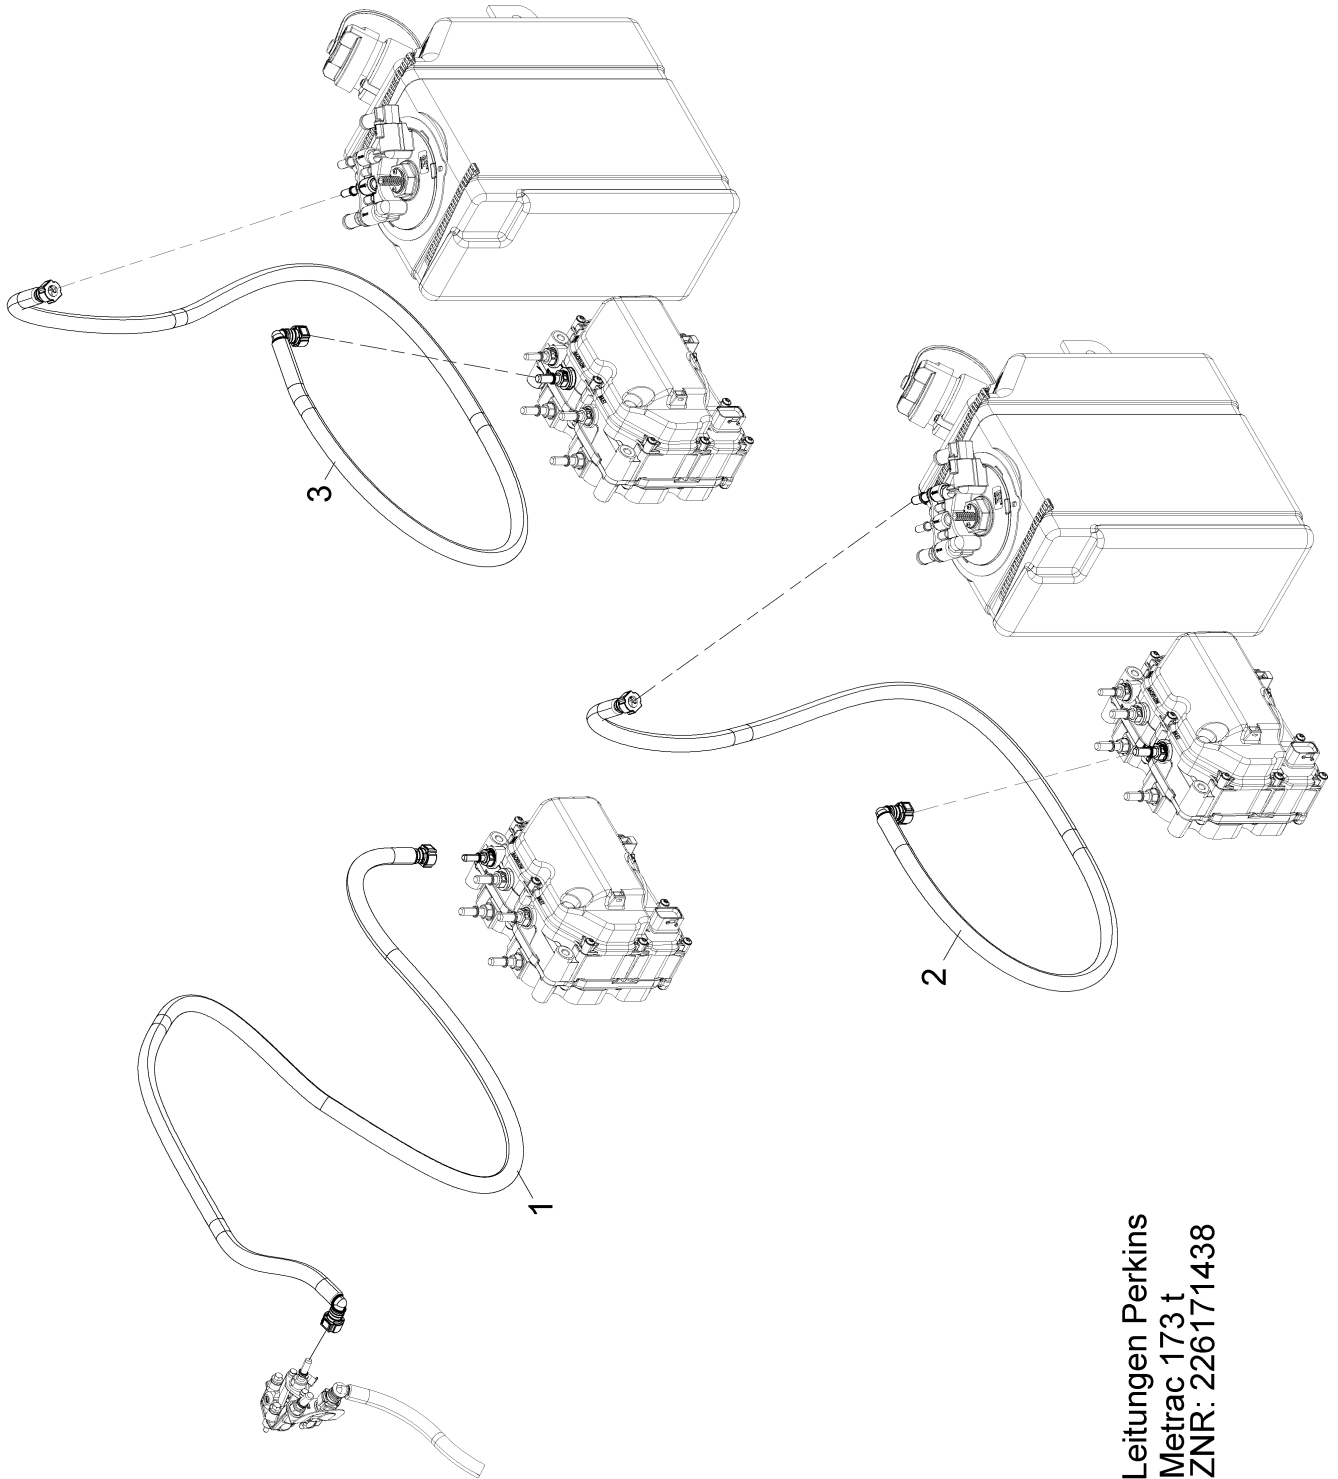

173 DEF - AdBlue Metrac H95 / Perkins

Leitungen Perkins
Metrac 173 t
ZNR: 226171438

173 DEF - AdBlue Metrac H95 / Perkins

Pos.	Artikelnr.	Bezeichnung	Menge	Einheit
1	PET416245	ADBLUE SCHLAUCH #1	1	ST
2	PET431372	ADBLUE SCHLAUCH #2	1	ST
3	PET431373	ADBLUE SCHLAUCH #3	1	ST