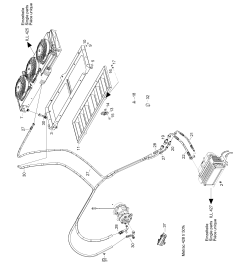

Klimaanlage