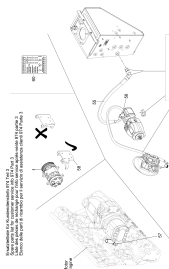

KD Info 974 - Teil 3