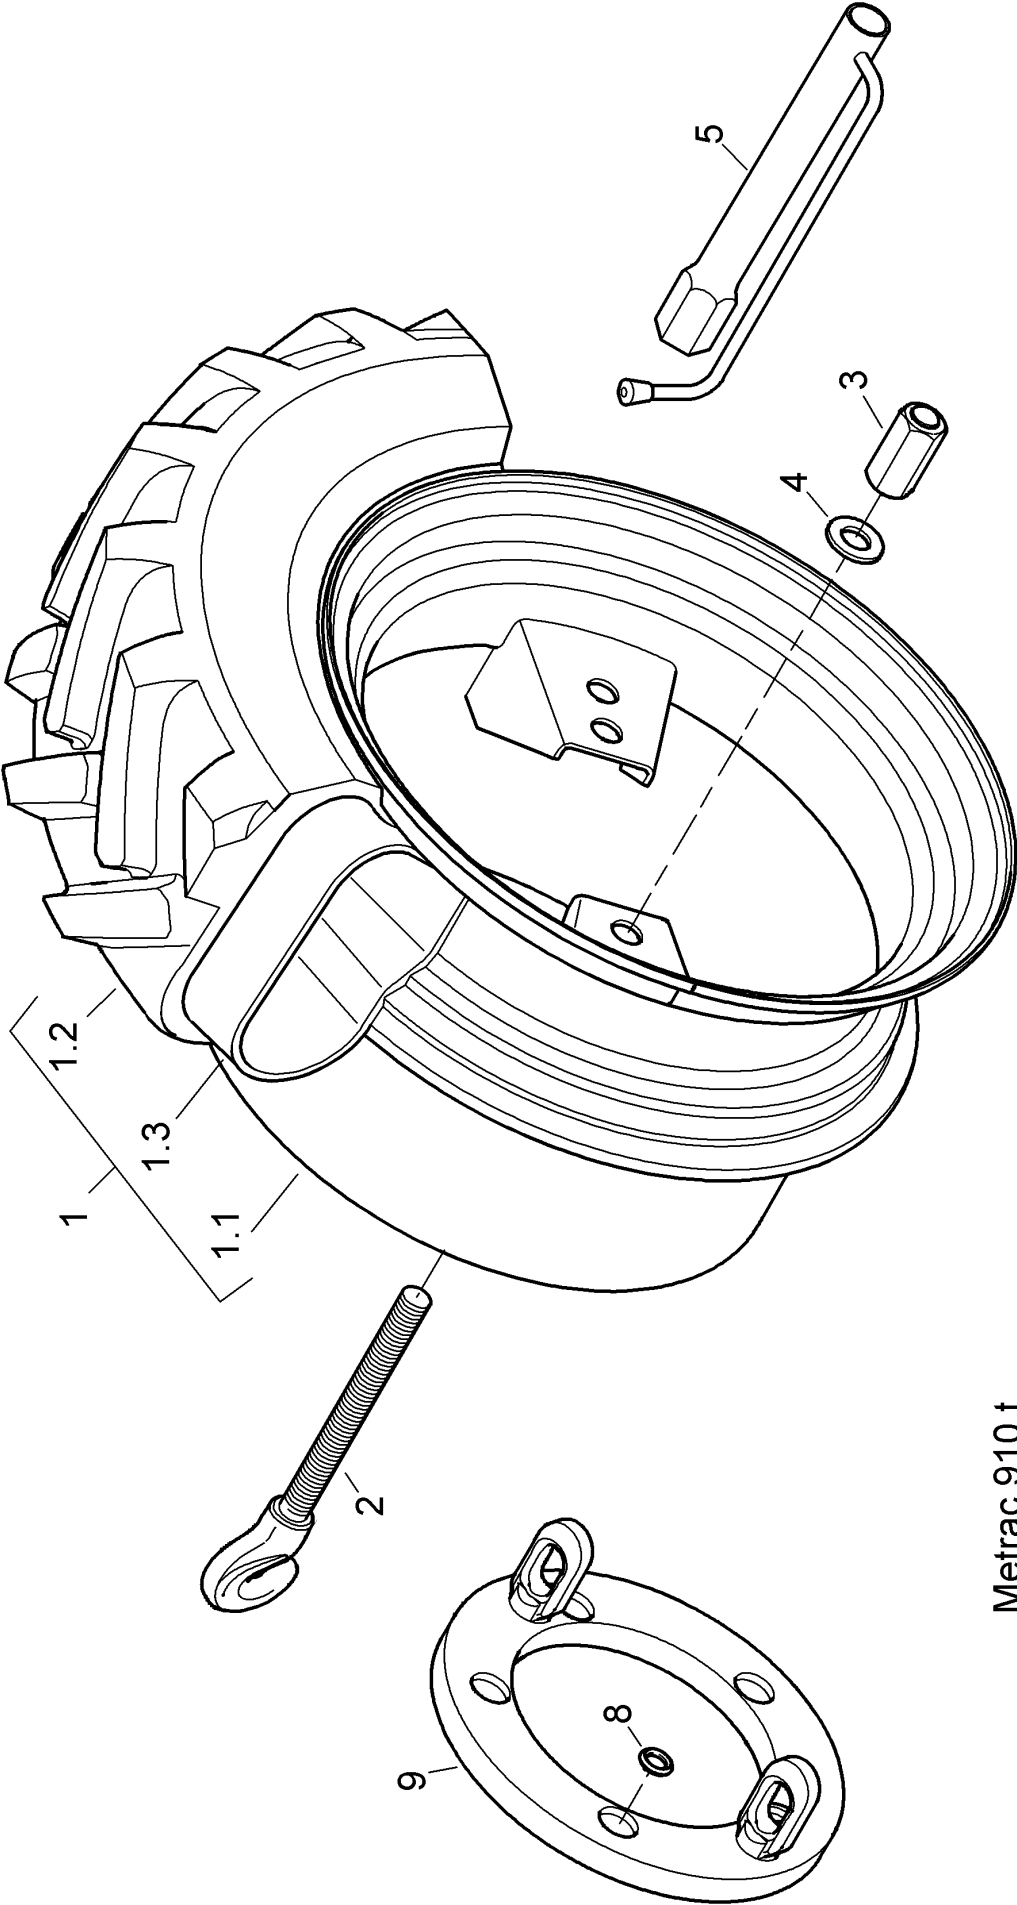

911 Zusatzräder 7,50 - 16 AS

Metrac 910 t
Metrac 911 t
Metrac 912 t

911 Zusatzräder 7,50 - 16 AS

Pos.	Artikelnr.	Bezeichnung	Zusatzinfo	Menge	Einheit
1	900570369	RAD	LINKS 7,50-16 AS	1	ST
1.1	226322149	ZWILLINGSFELGE 4.50EX16		1	ST
1.2	999241164	REIFEN	7.50-16IMPLD7813	1	ST
1.3	999241234	SCHLAUCH	7.50-16 D 7774 GV38/16	1	ST
1.NA	900110102	MANSCHETTE		1	ST
NA	900570368	RAD	RECHTS 7,50-16 AS	1	ST
NA.NA	226322149	ZWILLINGSFELGE 4.50EX16		1	ST
NA.NA	999241164	REIFEN	7.50-16IMPLD7813	1	ST
NA.NA	999241234	SCHLAUCH	7.50-16 D 7774 GV38/16	1	ST
NA.NA	900110102	MANSCHETTE		1	ST
2	226322131	SCHRAUBE		4	ST
3	226322132	MUTTER		4	ST
4	226322133	SCHEIBE		4	ST
5	226322134	ROHRSCHLÜSSEL		1	ST
8	210223323	ZENTRIERING		10	ST
9	226322155	ÖSENRING		2	ST