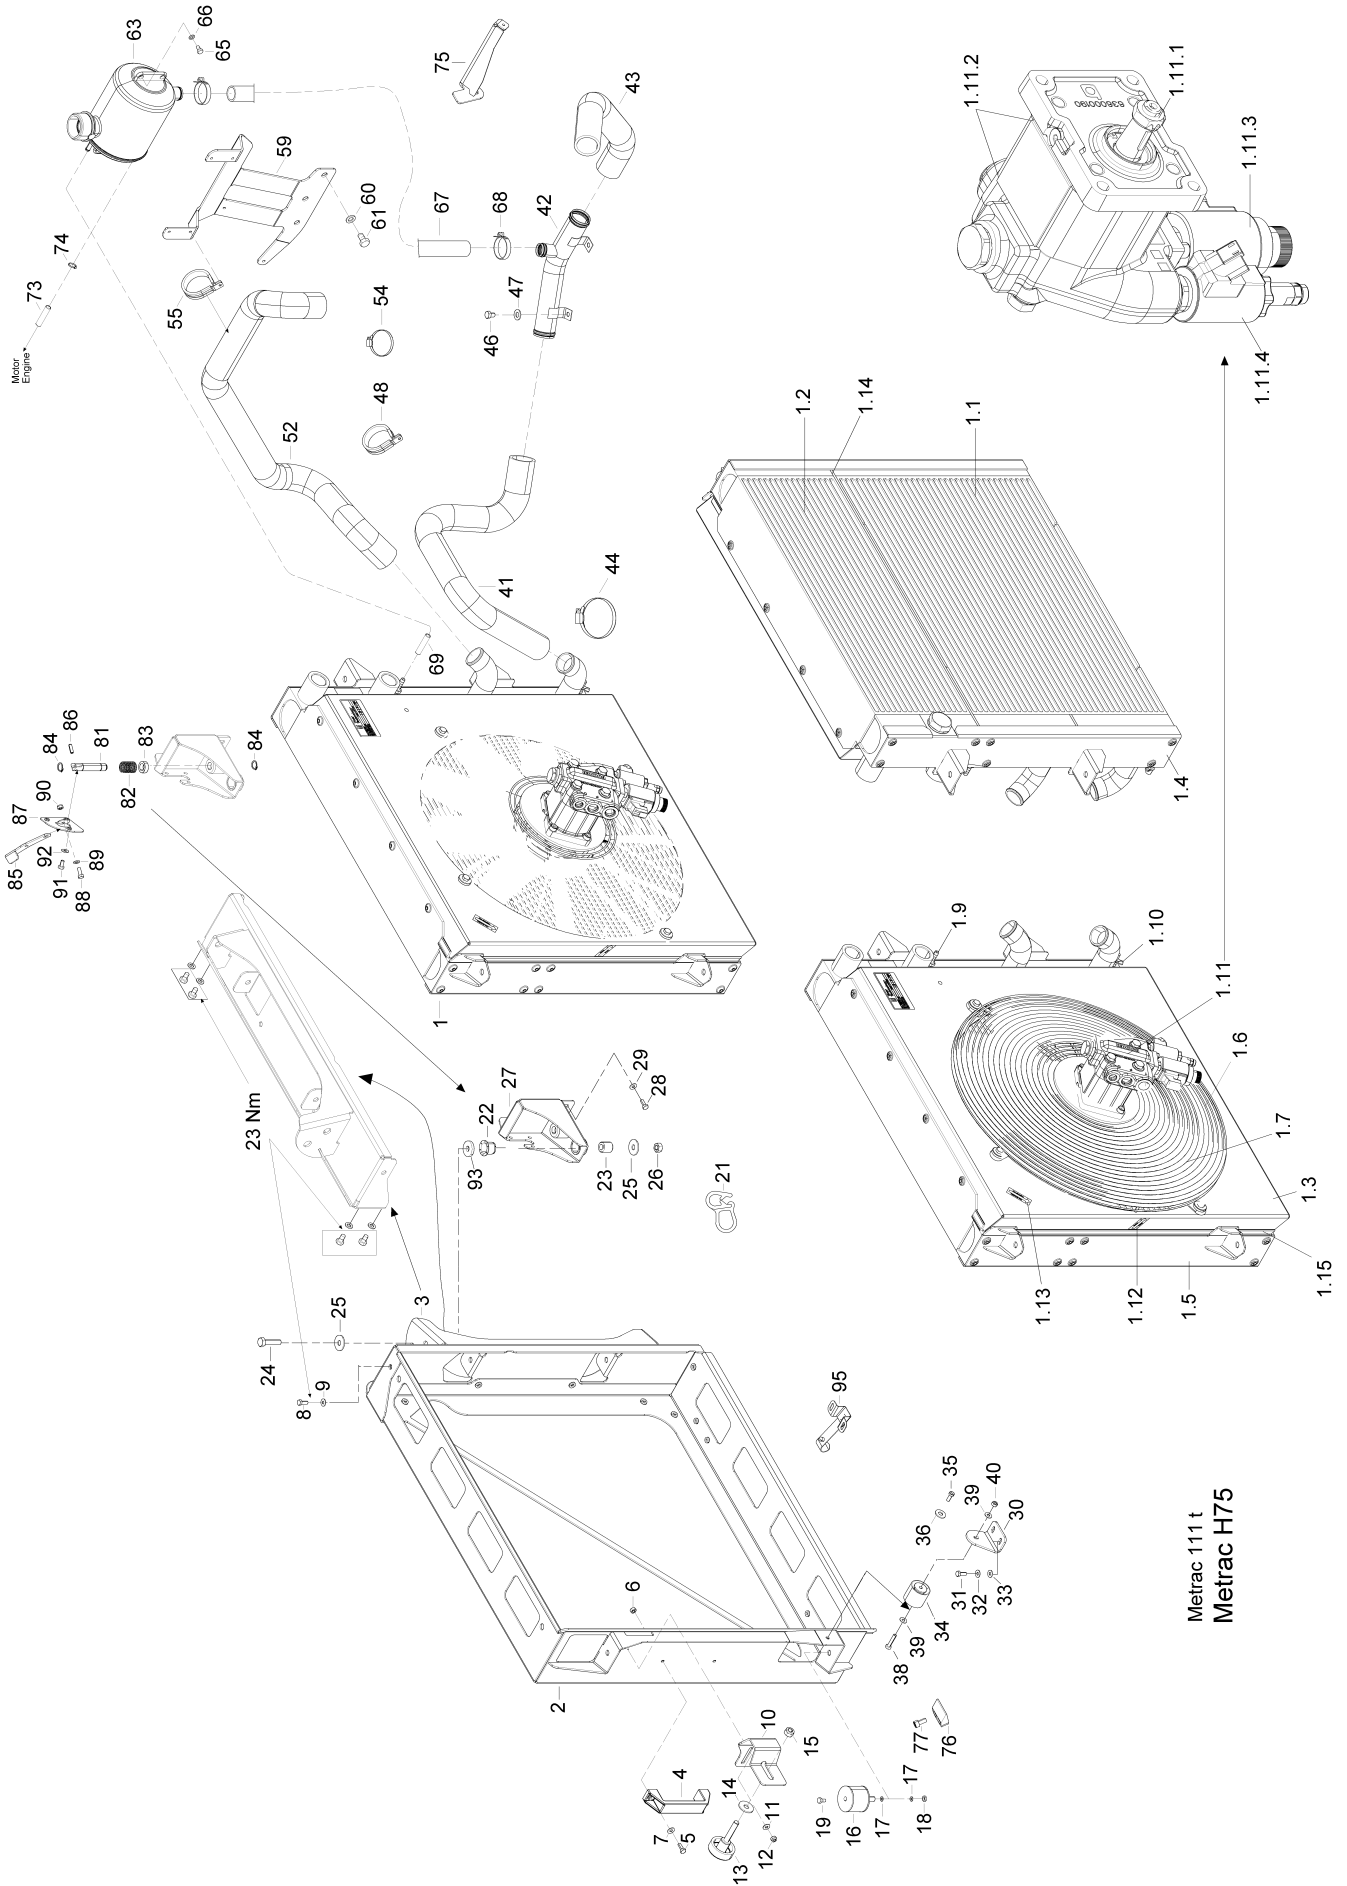

111 Kühler Metrac H75

Metrac 111 t
Metrac H75

111 Kühler Metrac H75

Pos.	Artikelnr.	Bezeichnung	Zusatzinfo	Menge	Einheit
1	226111308	KÜHLER		1	ST
1.1	226111931	EINHEIT WASSERKUEHLER		1	ST
1.2	226111932	EINHEIT OELKUEHLER		1	ST
1.3	226111933	BLECH		1	ST
1.4	226111934	KONSOLE		1	ST
1.5	226111935	KONSOLE		1	ST
1.6	226111936	GITTER		1	ST
1.7	226111937	LUEFTERRAD		1	ST
1.9	226111939	ANSCHLUSSTÜCK		1	ST
1.10	226111940	ABLASSSCHRAUBE		1	ST
1.11	900433196	LUEFTERMOTOR U. VENTIL		1	ST
1.11.1	900436930	MUTTER / SCHEIBE		1	ST
1.11.2	900436931	DICHTSATZ MOTOR		1	ST
1.11.3	900436932	SPULE		1	ST
1.11.4	900436933	DRUCKBEGRENZUNGSVENTIL		1	ST
1.11.4	900436934	DICHTSATZ		1	ST
.NA					
1.11.4	900436935	SPULE		1	ST
.NA					
1.12	226111942	SELBSKLEBESCHILD		1	ST
1.13	226111943	SELBSKLEBESCHILD		1	ST
1.14	226111944	DICHTUNG		2	ST
1.15	226111945	DICHTUNG		4	ST
2	226111323	KUEHLERRAHMENBASIS		1	ST
3	226111326	KUEHLERRAHMENABSCHLUSS		1	ST
4	900510165	GRIFF		1	ST
5	999111105	SECHSKANTSCHRAUBE		2	ST
6	999122102	MUTTER		2	ST
7	999125103	SCHEIBE		2	ST
8	999111134	SECHSKANTSCHRAUBE		6	ST
9	999126142	SCHEIBE		6	ST
10	226111329	BEFESTIGUNGSWINKEL		1	ST
11	999126143	SCHEIBE		2	ST
12	999122102	MUTTER		2	ST
NA	999125301	SCHEIBE		2	ST
13	900510156	KORDELGRIFF MIT SCHRAUBE		1	ST
14	999125303	SCHEIBE		1	ST
15	999122104	MUTTER		1	ST
16	900340178	PUFFER		4	ST
17	999126134	SCHEIBE		8	ST