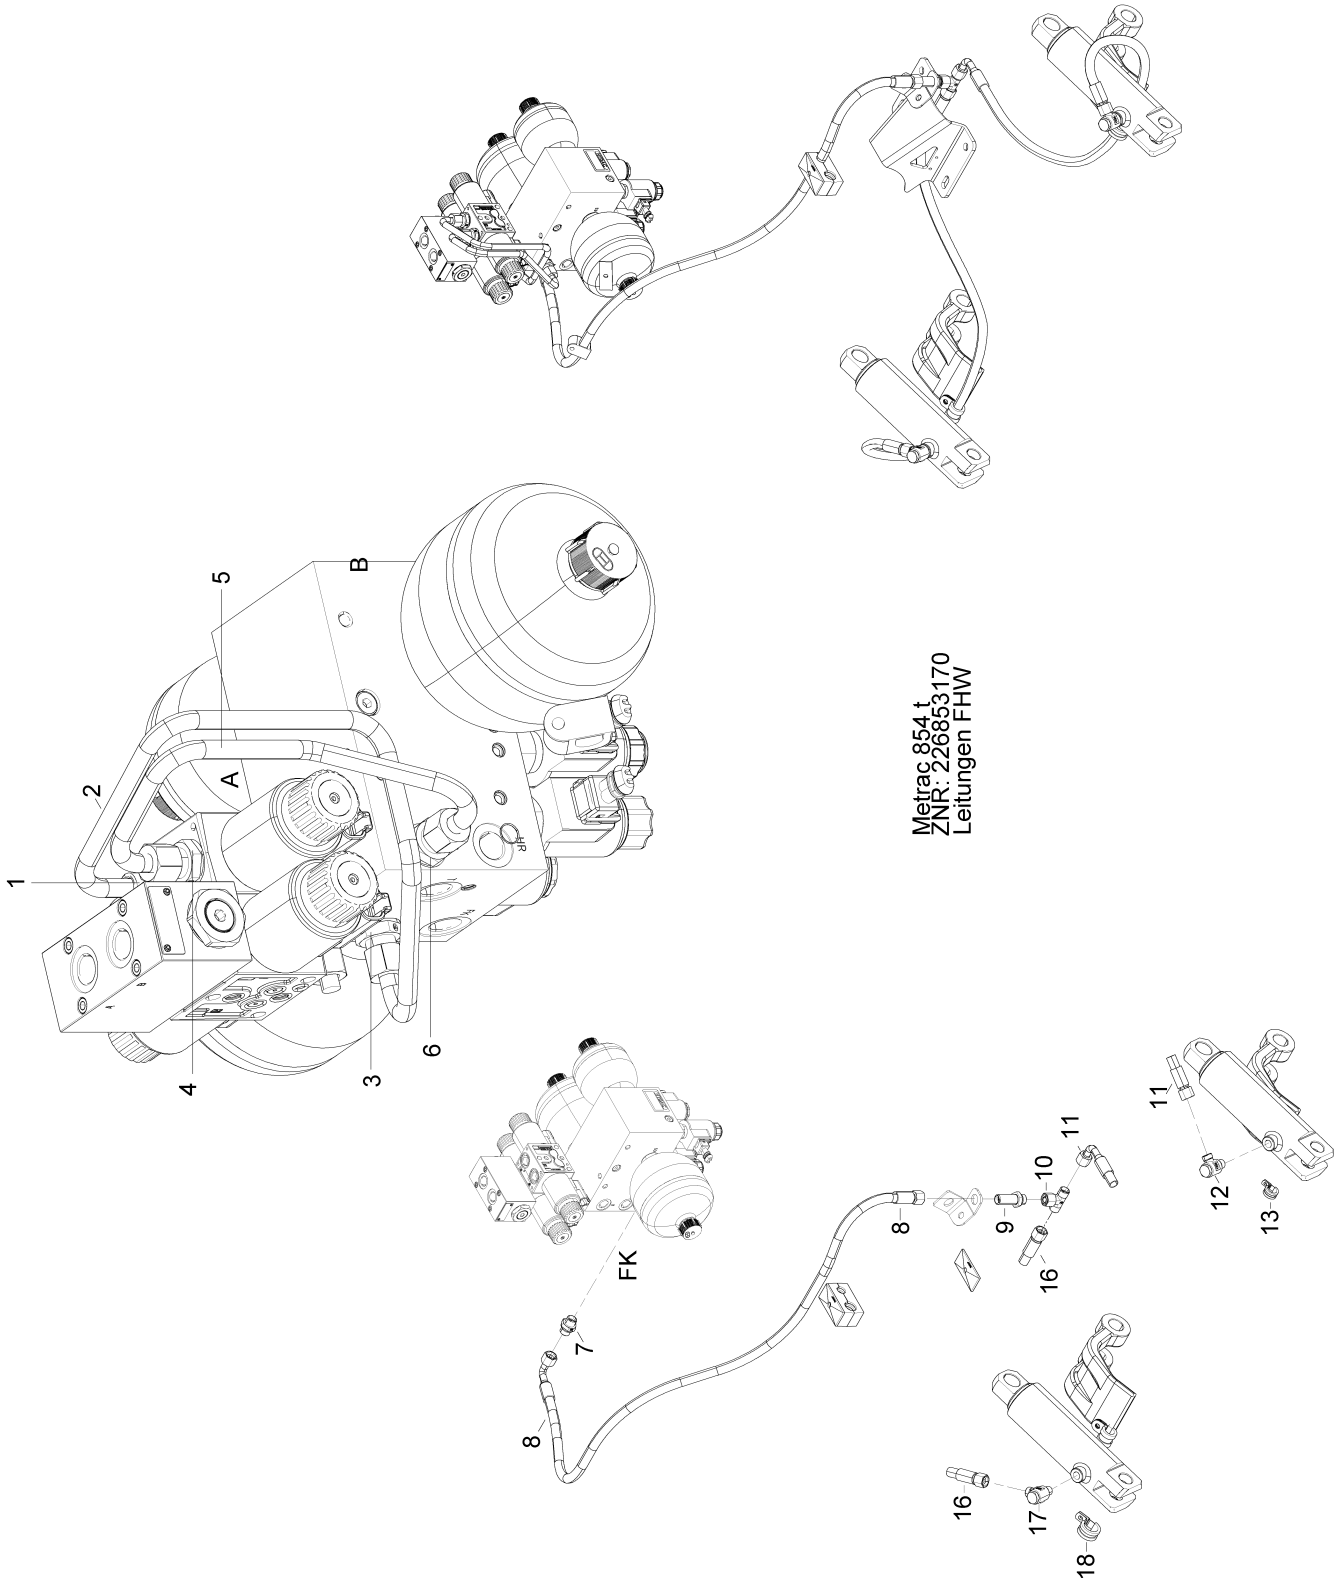

854 Hydraulikleitungen für Hubwerk vorne

Metrac 854 t
ZNR: 226853170
Leitungen FHW

854 Hydraulikleitungen für Hubwerk vorne

Pos.	Artikelnr.	Bezeichnung	Zusatzinfo	Menge	Einheit
1	900420217	STUTZEN		1	ST
2	226853169	LEITUNG		1	ST
3	900420187	STUTZEN		1	ST
4	900420217	STUTZEN		1	ST
5	226803152	LEITUNG		1	ST
6	900420187	STUTZEN		1	ST
7	900420116	STUTZEN		1	ST
8	900410565	SCHLAUCH		1	ST
9	999161429	STUTZEN		1	ST
10	999161307	STUTZEN		1	ST
11	900410530	SCHLAUCH		1	ST
12	999161521	STUTZEN		1	ST
13	900421119	SHELLE	D=24/B=12/D=6,4	1	ST
NA	999111102	SECHSKANTSCHRAUBE		1	ST
NA	999126101	SCHEIBE		1	ST
16	999162154	SCHLAUCH		1	ST
17	999161521	STUTZEN		1	ST
18	900422112	SHELLE	D=16/B=25/D=8,5	1	ST
NA	215111324	SCHEIBE		1	ST
NA	999114610	SCHRAUBE		1	ST
NA	999126143	SCHEIBE		1	ST
NA	999121103	MUTTER		1	ST