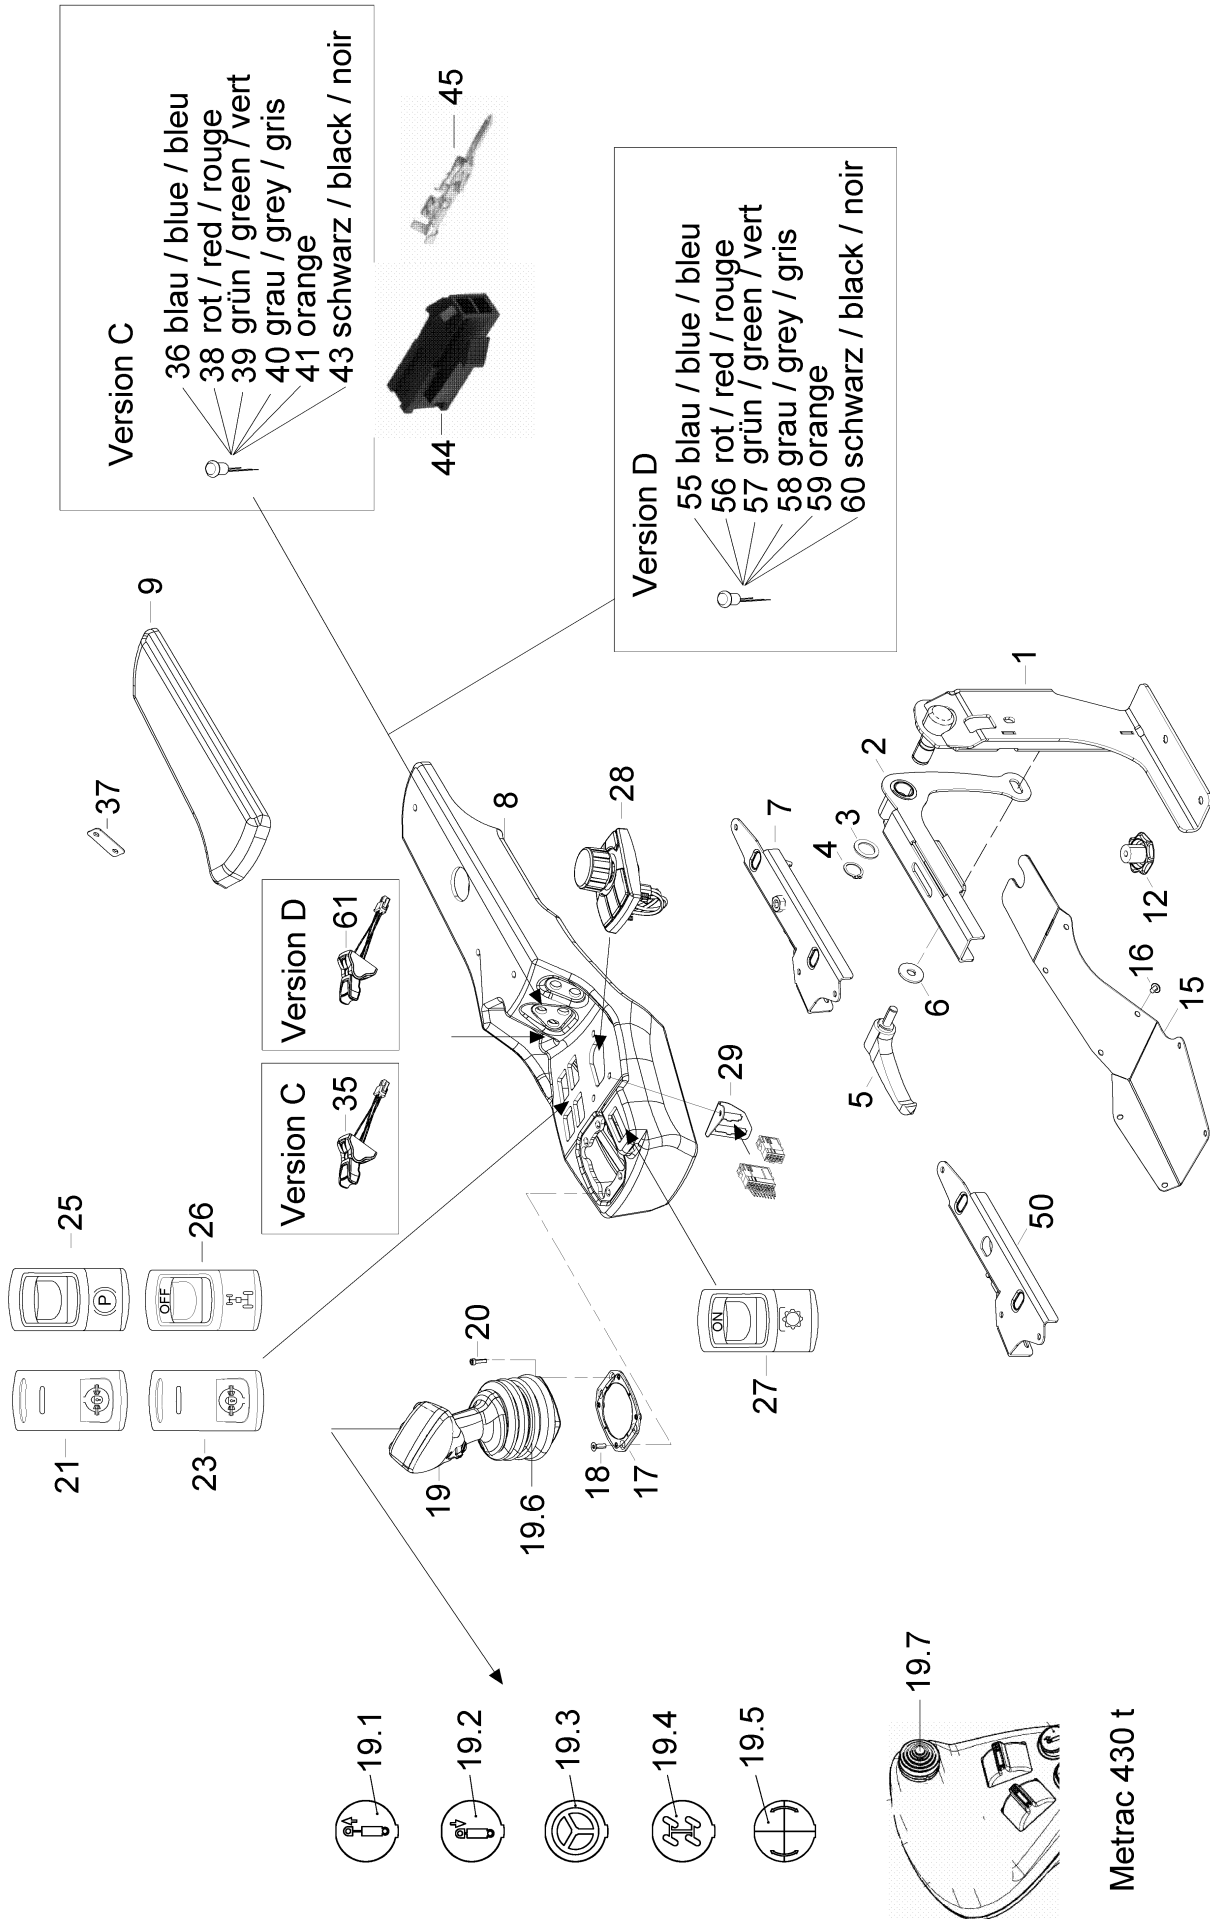

430 Joystick / Armlehne

430 Joystick / Armlehne

Zusatzinfo

[A] H75: ==> VAR226036 XXX X0217	H95: ==> VAR226037 XXX X0025
[B] H75: VAR226036 XXX X0218 ==>	H95: VAR226037 XXX X0026 ==>
[C] H75 ==> VAR226036 XXX X0526	H95: ==> VAR226037 XXX X0167
[D] H75: VAR226036 XXX X0527 ==>	H95: VAR226037 XXX X0168 ==>

Pos.	Artikelnr.	Version	Bezeichnung	Zusatzinfo	Menge	Einheit
1	226430206		HALTEKONSOLE GESCHW.		1	ST
2	226430242		SCHWENKKONSOLE GESCHW.		1	ST
3	MHK1208046		SCHEIBE		1	ST
4	999144109		SICHERUNGSRING		1	ST
5	900510169		HEBEL		1	ST
6	999125303		SCHEIBE		1	ST
7	226430241	A	KONSOLE		1	ST
8	226430263		ARMLEHNE		1	ST
9	226430264		AUFLAGE		1	ST
NA	999125301		SCHEIBE		3	ST
NA	999122102		MUTTER		3	ST
12	900510168		GRIFF		1	ST
NA	999115136		SCHRAUBE		1	ST
NA	999126104		SCHEIBE		1	ST
NA	215224112		SCHEIBE		1	ST
15	226430255		DECKEL		1	ST
16	999114616		SCHRAUBE		8	ST
17	226430266		PLATTE		1	ST
18	999114131		SCHRAUBE		4	ST
19	900544333		JOYSTICK METRAC H75/H95		1	ST
19.1	900544907		SYMBOLPLÄTTCHEN		1	ST
19.2	900544908		SYMBOLPLÄTTCHEN		1	ST
19.3	900544909		SYMBOLPLÄTTCHEN		1	ST
19.4	900544910		SYMBOLPLÄTTCHEN		1	ST
19.5	900544911		SYMBOLPLÄTTCHEN		1	ST
19.6	900544912		FALTENBALG		1	ST
19.7	900544913		ABDECKKAPPE		1	ST
20	999112120		ZYLINDERSCHRAUBE		4	ST
21	900544012		WIPPE DIFFERENTIALSPERRE VORNE		1	ST
NA	900544032		TASTER		1	ST
23	900544013		WIPPE DIFFERENTIALSPERRE HINTEN		1	ST