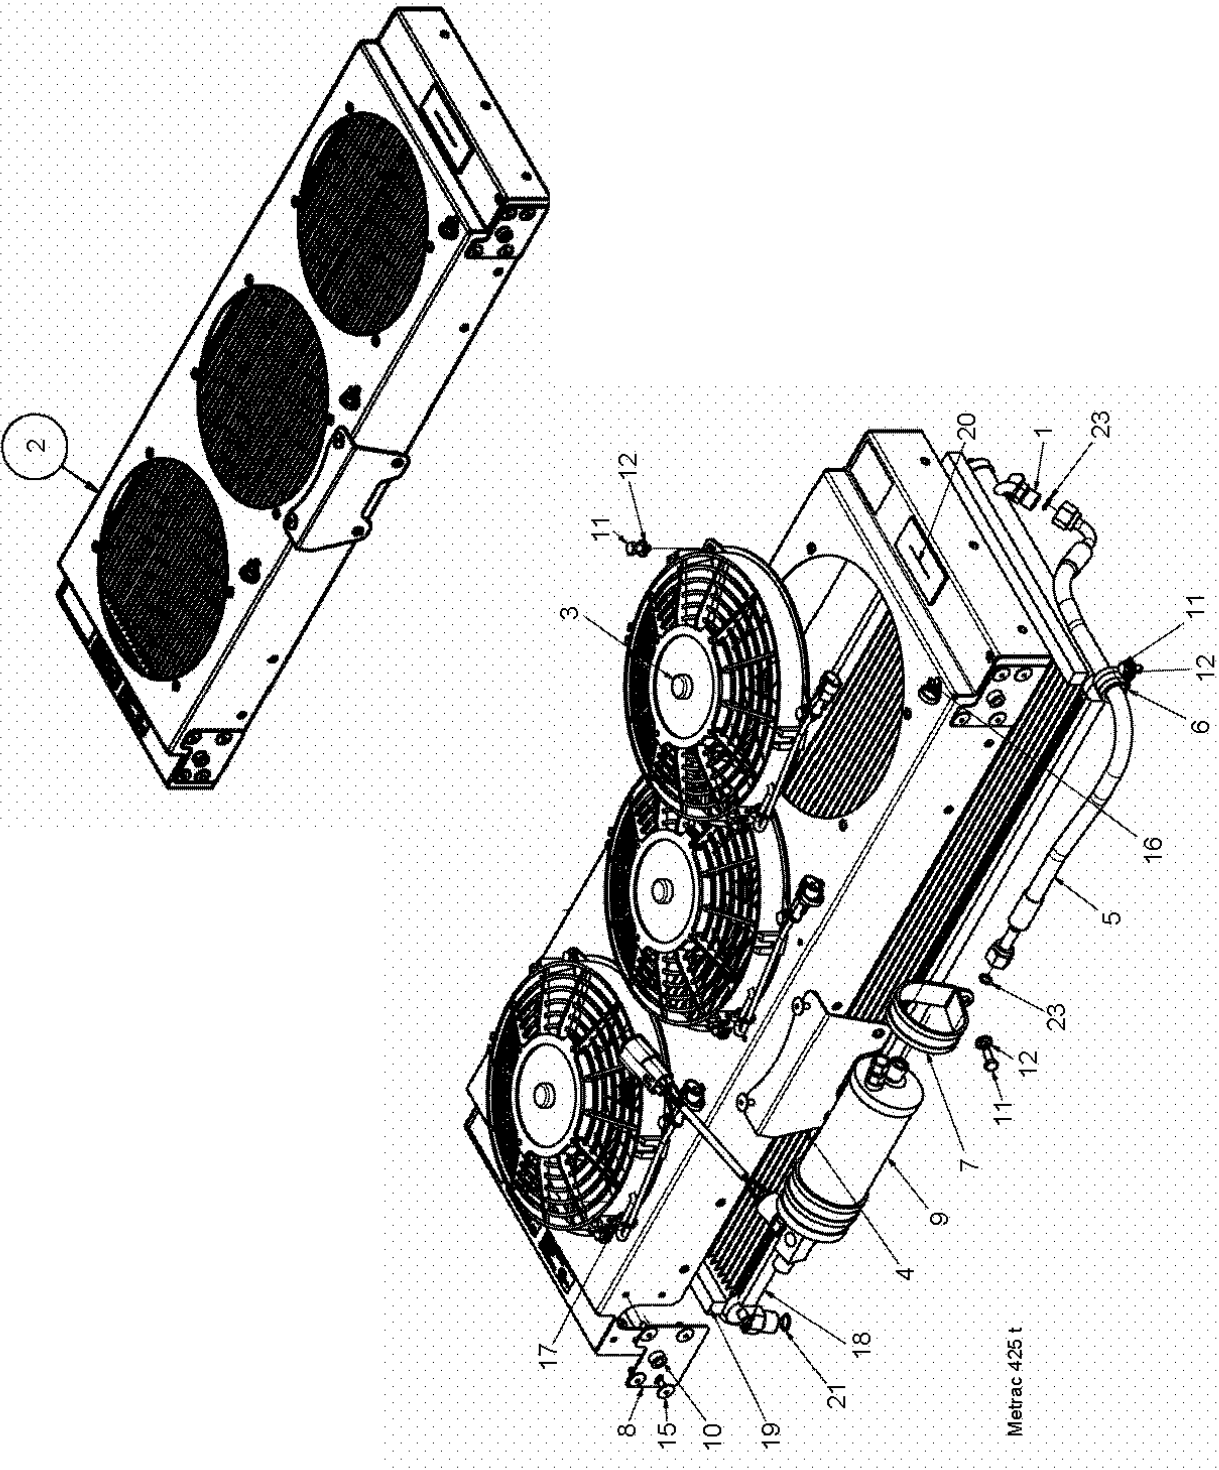

425 Kondensator Einzelteile

425 Kondensator Einzelteile

Pos.	Artikelnr.	Bezeichnung	Menge	Einheit
1	226430931	ROHR	1	ST
2	226430956	BLECH + KONDENSATORBATTERIE	1	ST
3	226430933	LÜFTER	3	ST
4	226430934	BLECH	1	ST
5	226430935	SCHLAUCH	1	ST
6	226430936	SCHELLE	1	ST
7	226430937	SCHELLE	2	ST
8	226430938	BLECH	4	ST
9	226430939	TROCKNER	1	ST
9.NA	226430954	DRUCKSCHALTER	1	ST
10	226430940	BUCHSE	4	ST
11	226430941	SCHRAUBE	15	ST
12	226430942	SCHEIBE	15	ST
15	226430945	BLINDNIET	18	ST
16	226430946	KABELBAND	3	ST
17	226430947	KABELBAND	3	ST
18	226430948	SCHAUMAUFPLAGE	2	ST
19	226430949	SCHAUMAUFPLAGE	2	ST
20	226430950	ISOLATION	1	ST
21	226430951	O-RING	1	ST
23	226430953	O-RING	2	ST