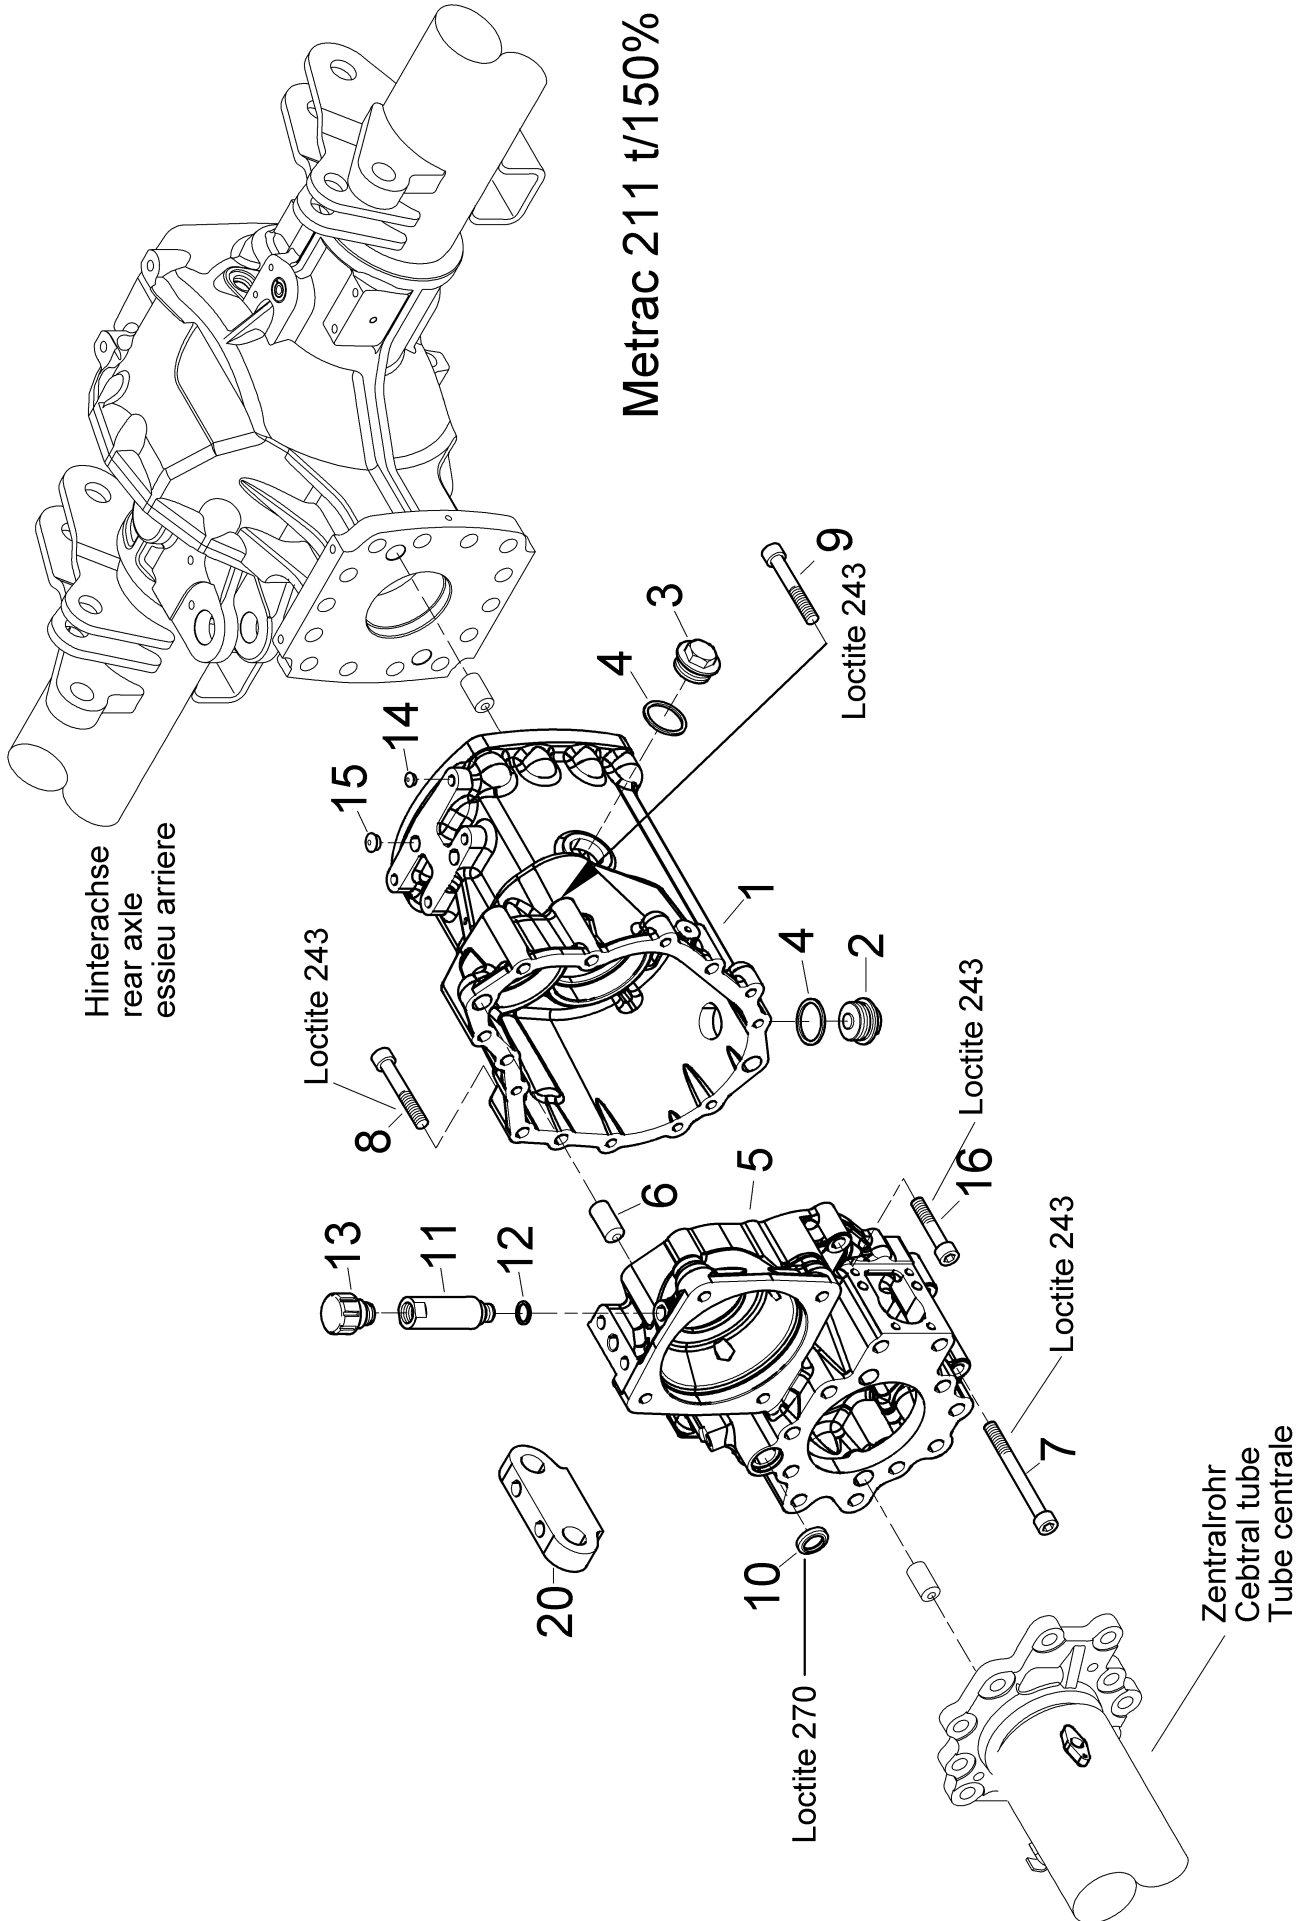

211 Schaltgetriebe Gehäuse

211 Schaltgetriebe Gehäuse

Pos.	Artikelnr.	Bezeichnung	Menge	Einheit
1	226211236	GETRIEBEGEHÄUSE	1	ST
2	999116120	SCHRAUBE	1	ST
3	999116104	SCHRAUBE	1	ST
4	999231207	DICHTRING	2	ST
5	226211235	ZWISCHENGEHÄUSE	1	ST
6	999132314	ZYLINDERSTIFT	2	ST
7	999112165	ZYLINDERSCHRAUBE	3	ST
8	999112159	ZYLINDERSCHRAUBE	3	ST
9	H921371670	ZYLINDERSCHRAUBE	4	ST
10	999231152	WE-DICHTRING	1	ST
11	900420591	STUTZEN	1	ST
12	999231203	DICHTRING	1	ST
13	900436112	ENTLÜFTUNGSFILTER	1	ST
14	999232301	VERSCHLUSSSTOPFEN	1	ST
15	999232314	VERSCHLUSSSTOPFEN	1	ST
16	999112117	ZYLINDERSCHRAUBE	4	ST
20	226211239	HALTELASCHE	1	ST
NA	999132312	ZYLINDERSTIFT	1	ST
NA	999111232	SECHSKANTSCHRAUBE	2	ST
NA	999126121	SCHEIBE	2	ST