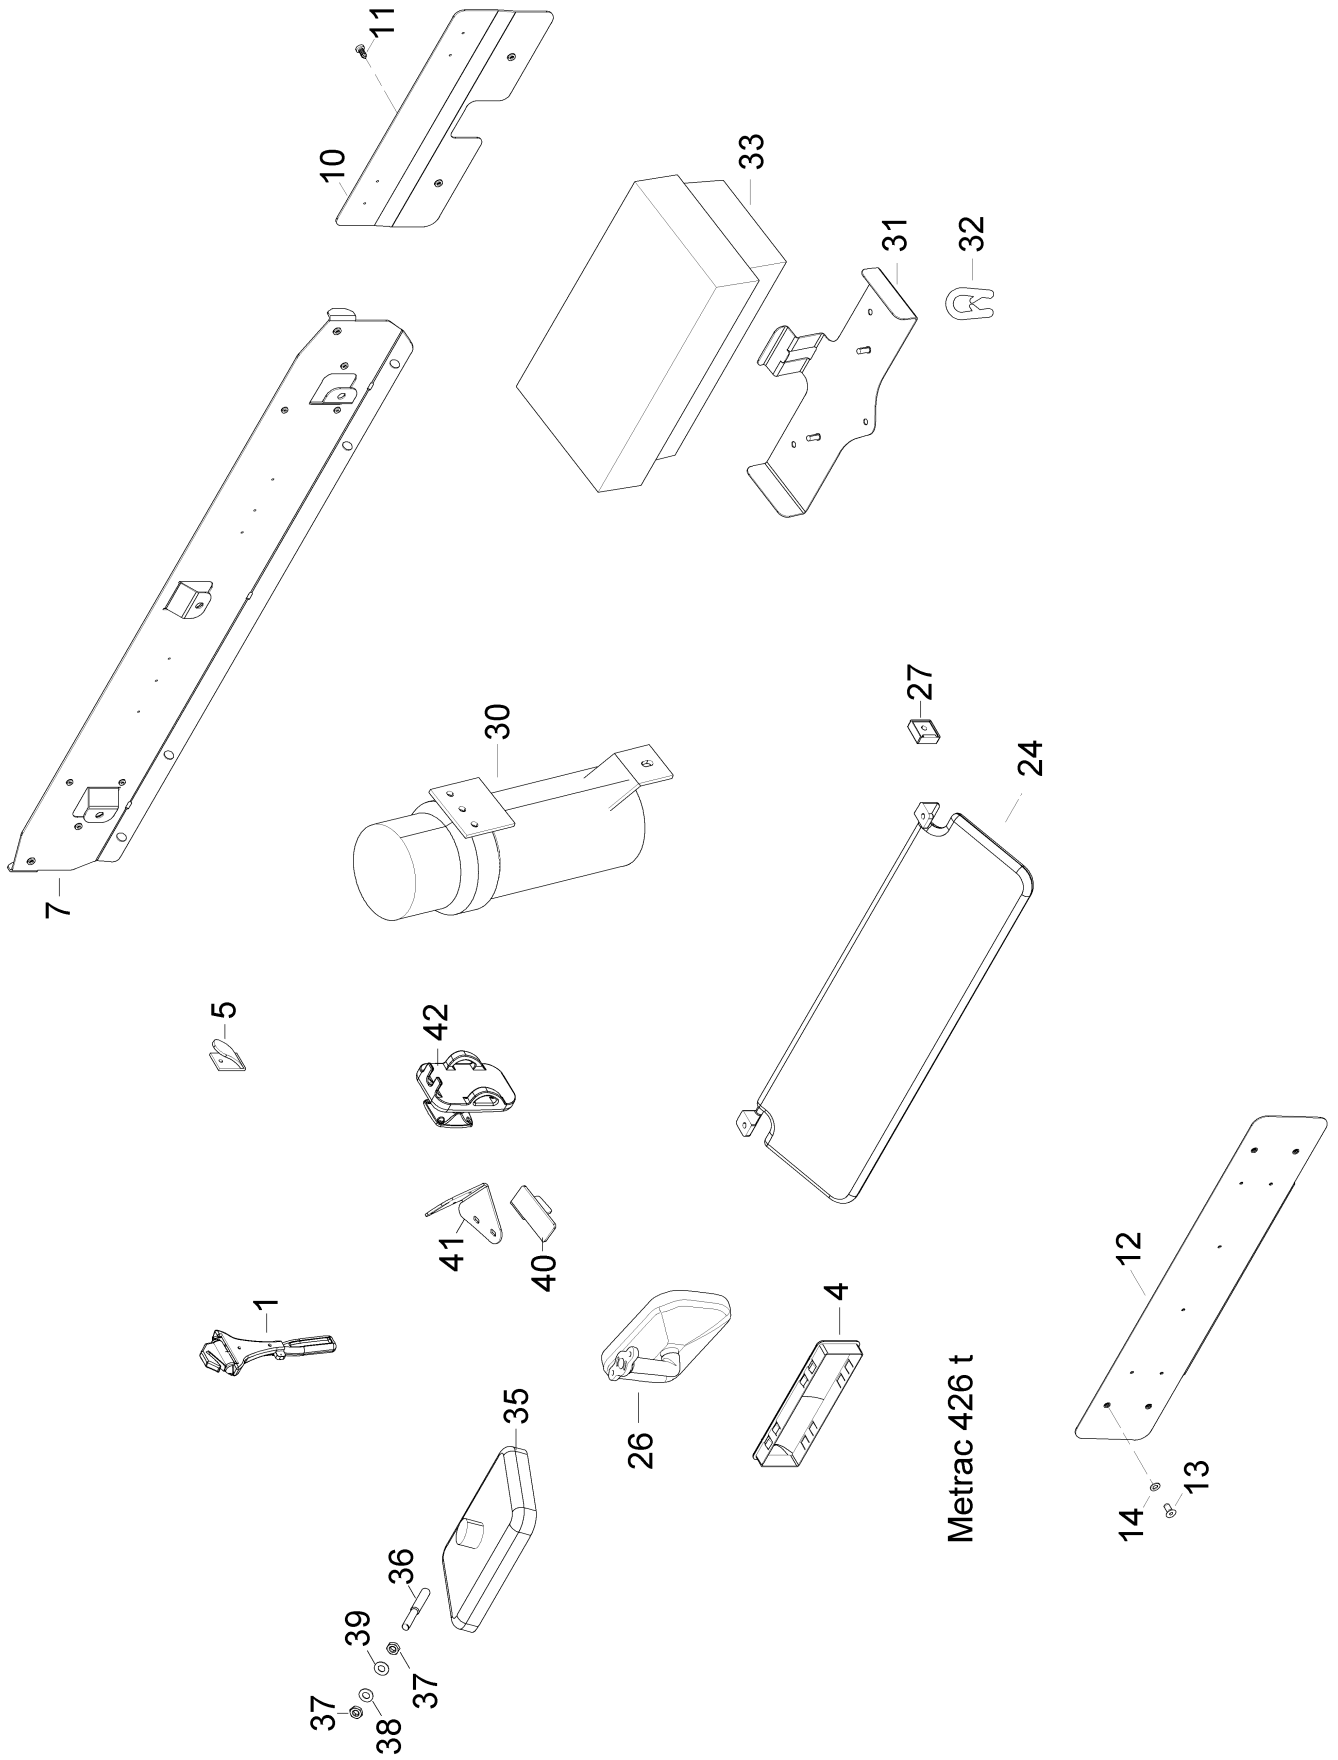

426 Kabine Zubehör

426 Kabine Zubehör

Pos.	Artikelnr.	Bezeichnung	Menge	Einheit
1	900555107	NOTHAMMER	1	ST
NA	999112314	SCHRAUBE	2	ST
NA	999132401	SPLINT	1	ST
4	900544340	RADIOBLENDE	1	ST
5	226426105	HAKEN	1	ST
na	999112314	SCHRAUBE	2	ST
7	226442232	KENNZEICHENTRÄGER	1	ST
na	999112129	ZYLINDERSCHRAUBE	3	ST
na	999126142	SCHEIBE	3	ST
10	226442260	HALTER	1	ST
11	999114110	SCHRAUBE	2	ST
12	226402202	BLECH	1	ST
13	999111109	SECHSKANTSCHRAUBE	2	ST
14	999126142	SCHEIBE	2	ST
24	900535410	SONNENBLENDE	1	ST
na	999112163	ZYLINDERSCHRAUBE	2	ST
26	900535163	RÜCKSPIEGEL	1	ST
27	900535412	ERHOEHUNGSBLOCK SONNENBLENDE	2	ST
na	999112163	ZYLINDERSCHRAUBE	2	ST
na	999125307	SCHEIBE	2	ST
30	900535408	HALTER	1	ST
31	226411331	HALTER F. WERKZEUGBOX	1	ST
32	999387202	PROFIL		M
NA	999387621	DICHTBAND		M
33	900535409	WERKZEUGKISTE	1	ST
35	900535163	RÜCKSPIEGEL	1	ST
36	900535147	HALTER	1	ST
37	999121211	MUTTER	2	ST
38	999125104	SCHEIBE	1	ST
39	999126132	SCHEIBE	1	ST
40	226441497	VERSTEIFUNG INDUKTIVER HANDYHALTER	1	ST
41	226441512	HALTERUNG HANDYHALTER	1	ST
42	226441470	HANDYHALTER 50-95MM	1	ST