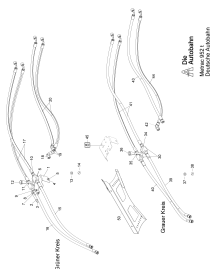

Deutsche Autobahn
Sonderseite 3 -
Hydraulik Grüner +
Grauer Kreis