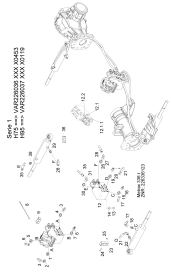

Lenkhydraulik - Serie 1