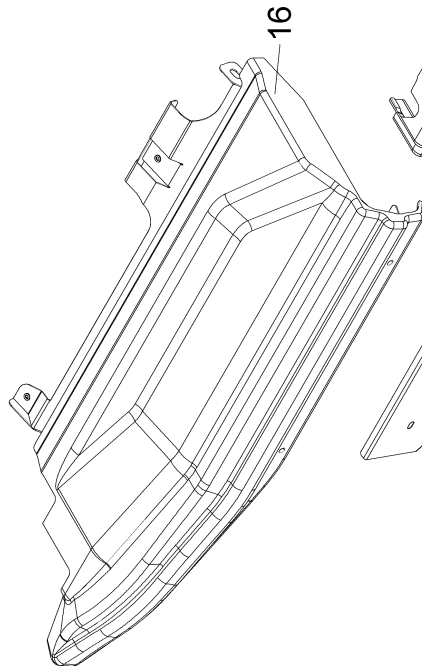

950 Deutsche Autobahn Sonderseite 1 - Verkleidungen + Zubehör

Die Autobahn
Metrac 950 t
Deutsche Autobahn
Sonderseite 1

2