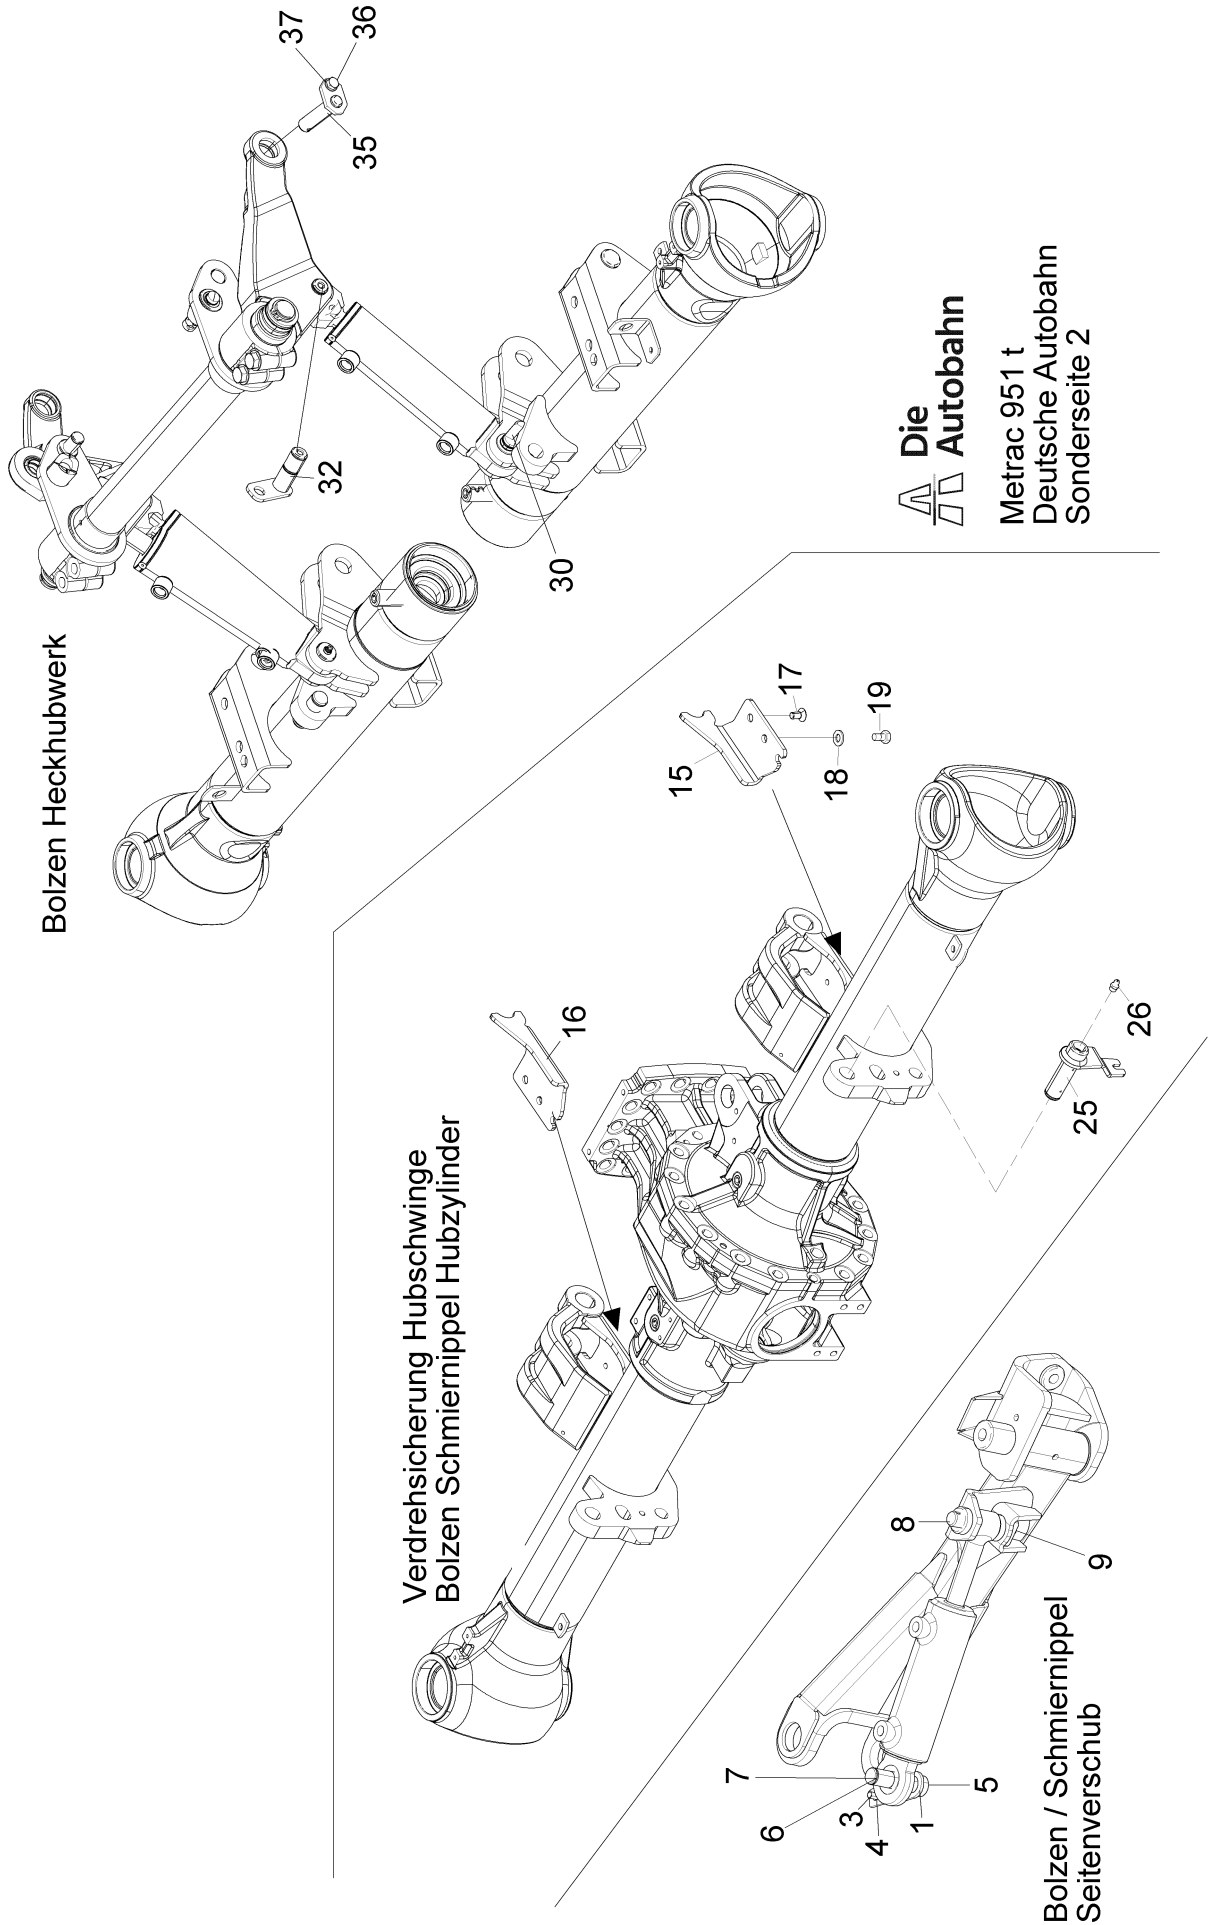

951 Deutsche Autobahn Sonderseite 2 - Hubwerke

951 Deutsche Autobahn Sonderseite 2 - Hubwerke

Pos.	Artikelnr.	Bezeichnung	Zusatzinfo	Menge	Einheit
1	226850387	BOLZEN GESCHW.		1	ST
3	999111109	SECHSKANTSCHRAUBE		1	ST
4	999126132	SCHEIBE		1	ST
5	999236102	SCHMIERNIPPEL		1	ST
6	999125402	SCHEIBE		1	ST
7	999144137	SICHERUNGSRING		1	ST
8	226850386	BOLZEN		1	ST
9	999236102	SCHMIERNIPPEL		1	ST
15	226850390	VERDREHSICHERUNG LINKS	LINKS	1	ST
16	226850391	VERDREHSICHERUNG RECHTS	RECHTS	1	ST
17	999114120	SCHRAUBE		2	ST
18	999111134	SECHSKANTSCHRAUBE		2	ST
19	999126132	SCHEIBE		2	ST
25	226850392	BOLZEN GESCHW.		2	ST
26	999236102	SCHMIERNIPPEL		2	ST
30	226800287	BOLZEN		2	ST
32	226800288	BOLZEN GESCHW.		2	ST
35	226800293	BOLZEN GESCHW.		2	ST
36	999111109	SECHSKANTSCHRAUBE		2	ST
37	999126132	SCHEIBE		2	ST