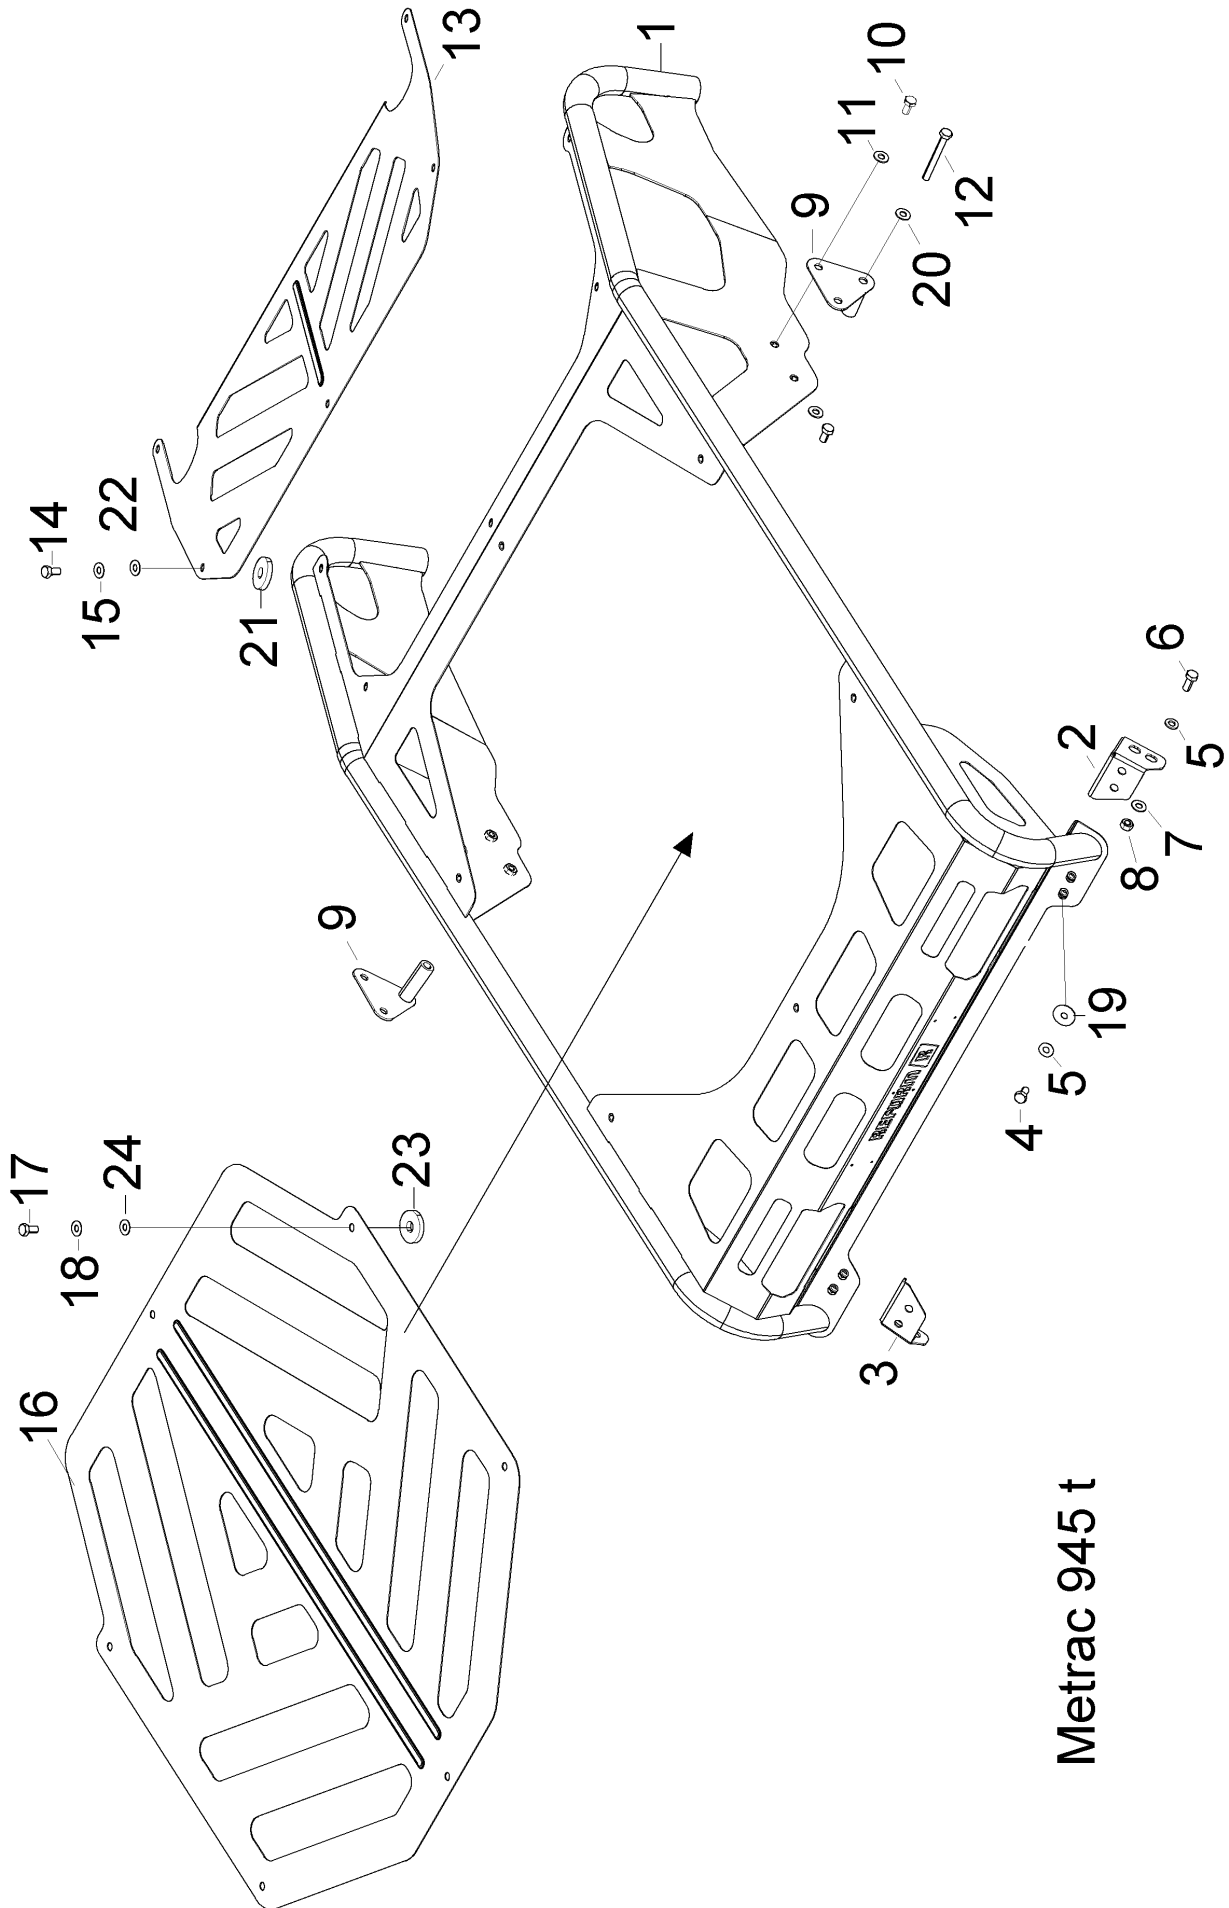

945 Astabweiser

Metrac 945 t

945 Astabweiser

Pos.	Artikelnr.	Bezeichnung	Zusatzinfo	Menge	Einheit
1	226445110	ASTABWEISER GESCHW.		1	ST
2	226445113	LASCHE VO. LI.	LINKS	1	ST
3	226445114	LASCHE VO. RE.	RECHTS	1	ST
4	999111115	SECHSKANTSCHRAUBE		4	ST
5	999126130	SCHEIBE		8	ST
6	999111116	SECHSKANTSCHRAUBE		4	ST
7	999125105	SCHEIBE		4	ST
8	999121108	MUTTER		4	ST
9	226445127	AUFNAHME		2	ST
10	999111115	SECHSKANTSCHRAUBE		4	ST
11	999126130	SCHEIBE		4	ST
12	999111333	SECHSKANTSCHRAUBE		2	ST
13	226445120	ABDECKUNG KONDENSATOR		1	ST
14	999111110	SECHSKANTSCHRAUBE		5	ST
15	999126142	SCHEIBE		5	ST
16	226445126	ABDECKUNG DACH		1	ST
17	999111115	SECHSKANTSCHRAUBE		6	ST
18	999126130	SCHEIBE		6	ST
19	999125303	SCHEIBE		4	ST
20	999126131	SCHEIBE		2	ST
21	226422169	SCHEIBE EPDM DA=24, DI=8 S=4	DA=24, DI=8 S=4	5	ST
22	999125302	SCHEIBE		5	ST
23	226422169	SCHEIBE EPDM DA=24, DI=8 S=4	DA=24, DI=8 S=4	6	ST
24	999125302	SCHEIBE		6	ST