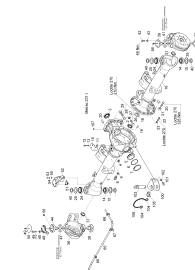

Vorderachse