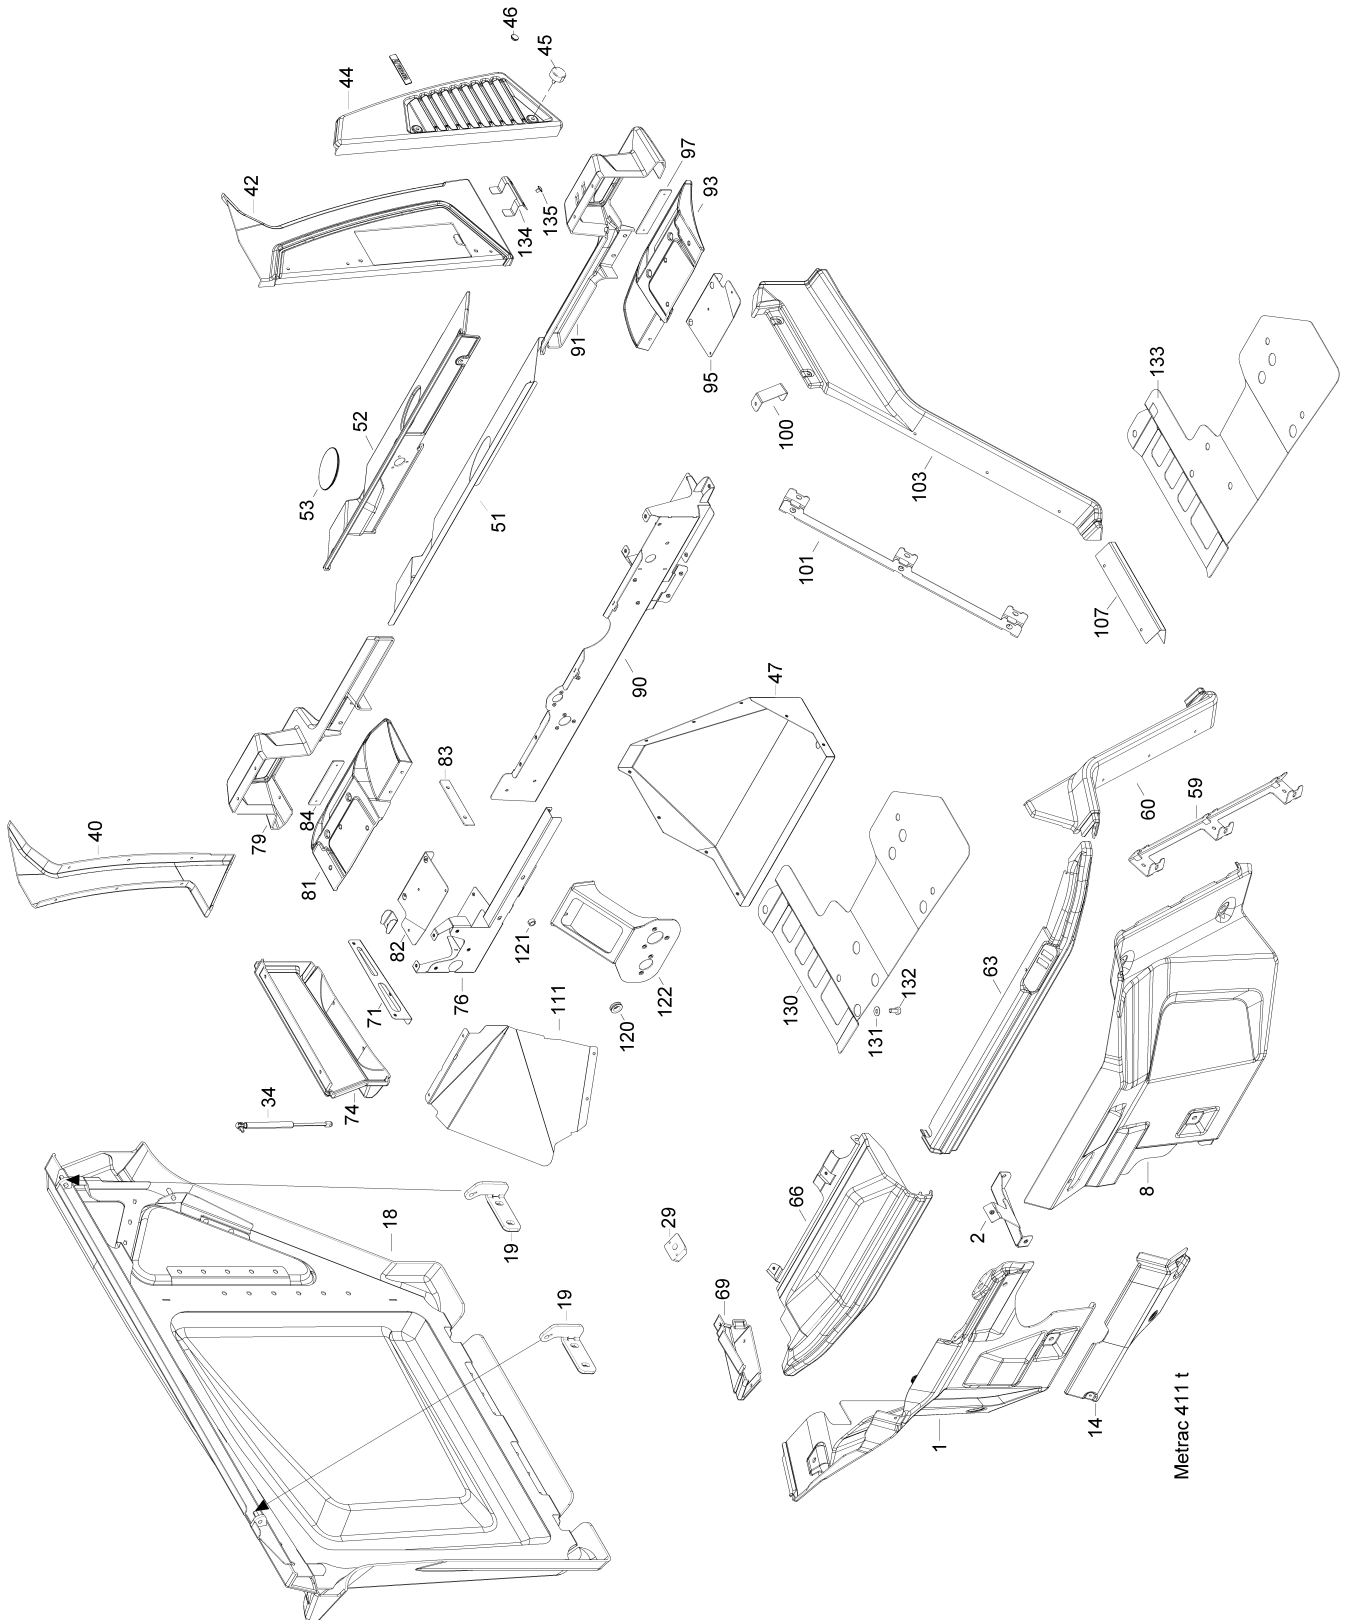

410 Dach

Pos.	Artikelnr.	Bezeichnung	Menge	Einheit
1	226422354	DACH	1	ST
2	226422365	FUEHRUNG	1	ST
3	999111105	SECHSKANTSCHRAUBE	4	ST
4	999125103	SCHEIBE	8	ST
5	999122102	MUTTER	4	ST
NA	999387606	DICHTBAND		M
NA	999111111	SECHSKANTSCHRAUBE	4	ST
NA	999125104	SCHEIBE	4	ST
NA	999111105	SECHSKANTSCHRAUBE	4	ST
NA	999126143	SCHEIBE	4	ST
NA	999125103	SCHEIBE	4	ST
15	226422360	VERKLEIDUNG	1	ST
16	999114606	SCHRAUBE	8	ST
17	999126102	SCHEIBE	8	ST
NA	900120116	VERSCHLUßSTOPFEN SFL 8	3	ST
20	226422352	SCHEINWERFERHUTZE	2	ST
21	999114614	SCHRAUBE	8	ST
22	999125309	SCHEIBE	8	ST

411 Aussenverkleidung

Metrac 411 t