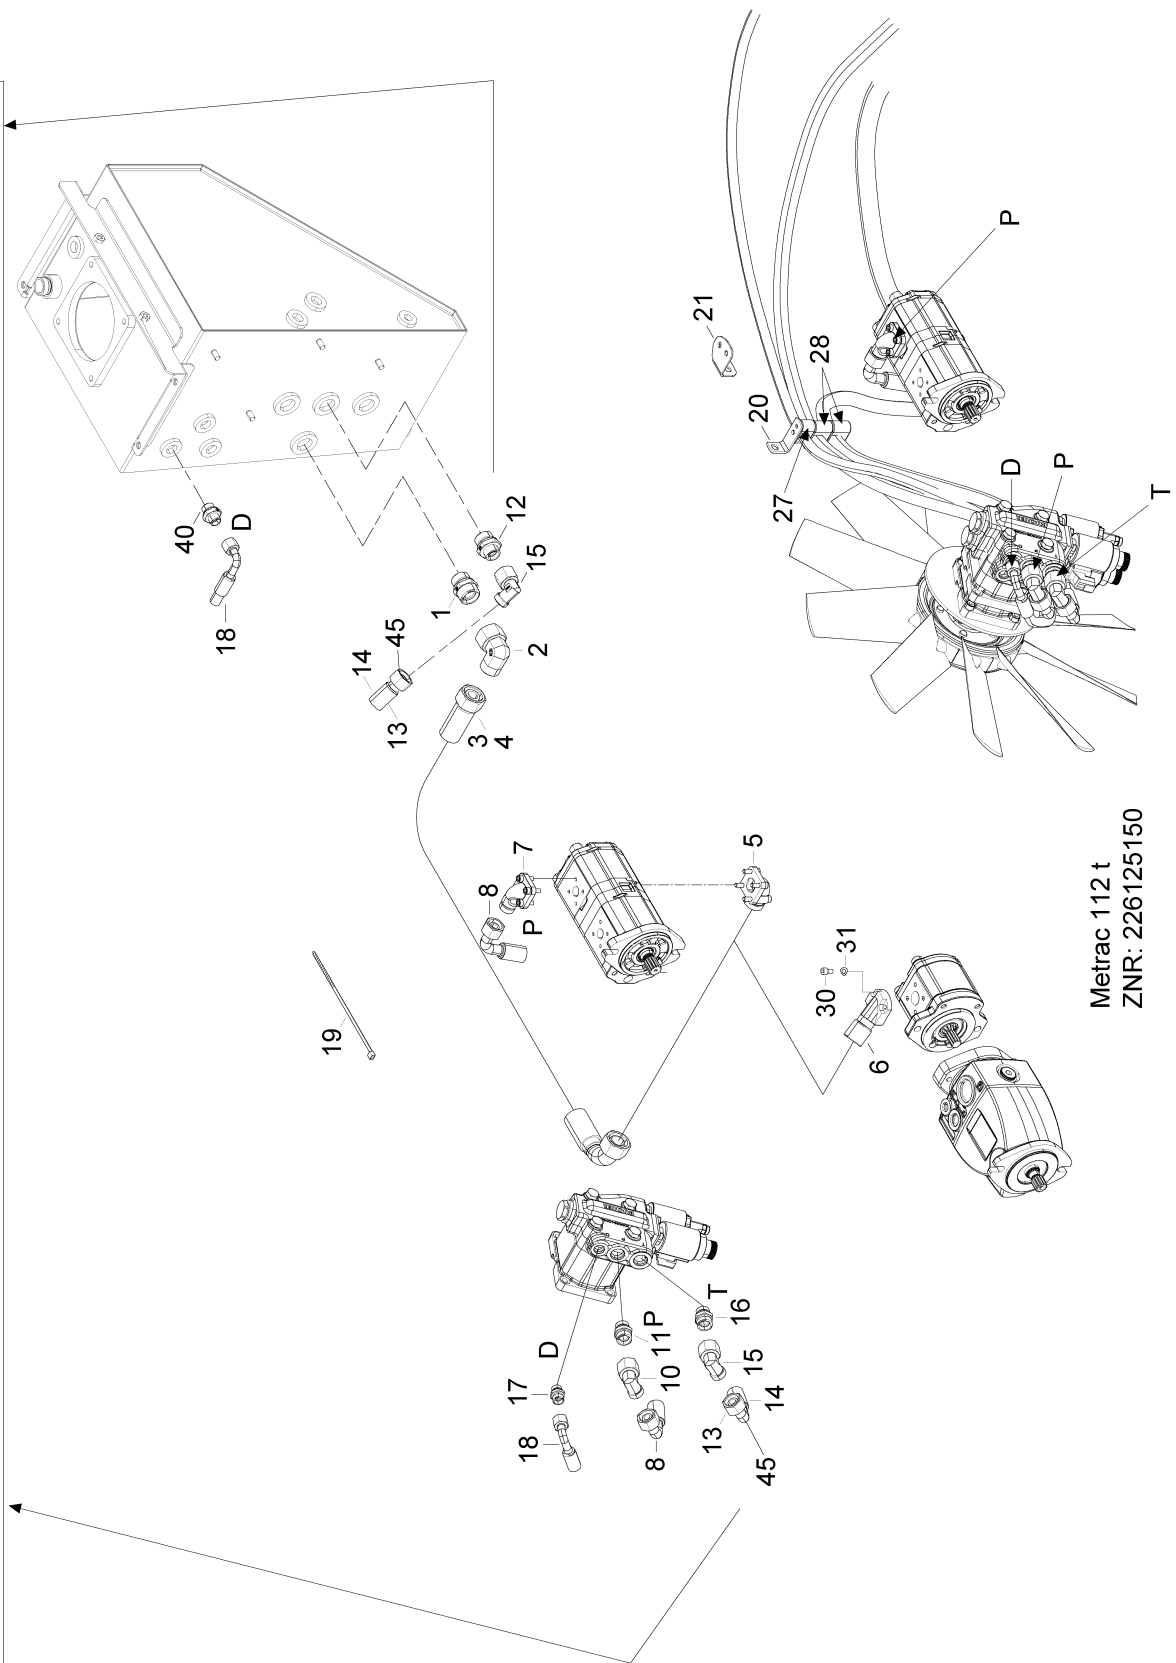

112 Leitungen Lüfter

ACHTUNG Metrac H75: Geeänderte Schlauchführung wenn mit Waermetauscher ausgestattet! Siehe Bildtafeln 140 + 141
ATTENTION Metrac H75: Changed hose routing if equipped with heat exchanger! See illustrations 140 + 141
ATTENTION Metrac H75: Le passage des tuyaux est modifié si appareil est équipé un échangeur de chaleur ! Voir images 140 + 141
ATTENZIONE Metrac H75: Modifica del percorso del tubo flessibile se dotato di scambiatore di calore! Vedere le illustrazioni 140 + 141

Metrac 112 t
ZNR: 226125150