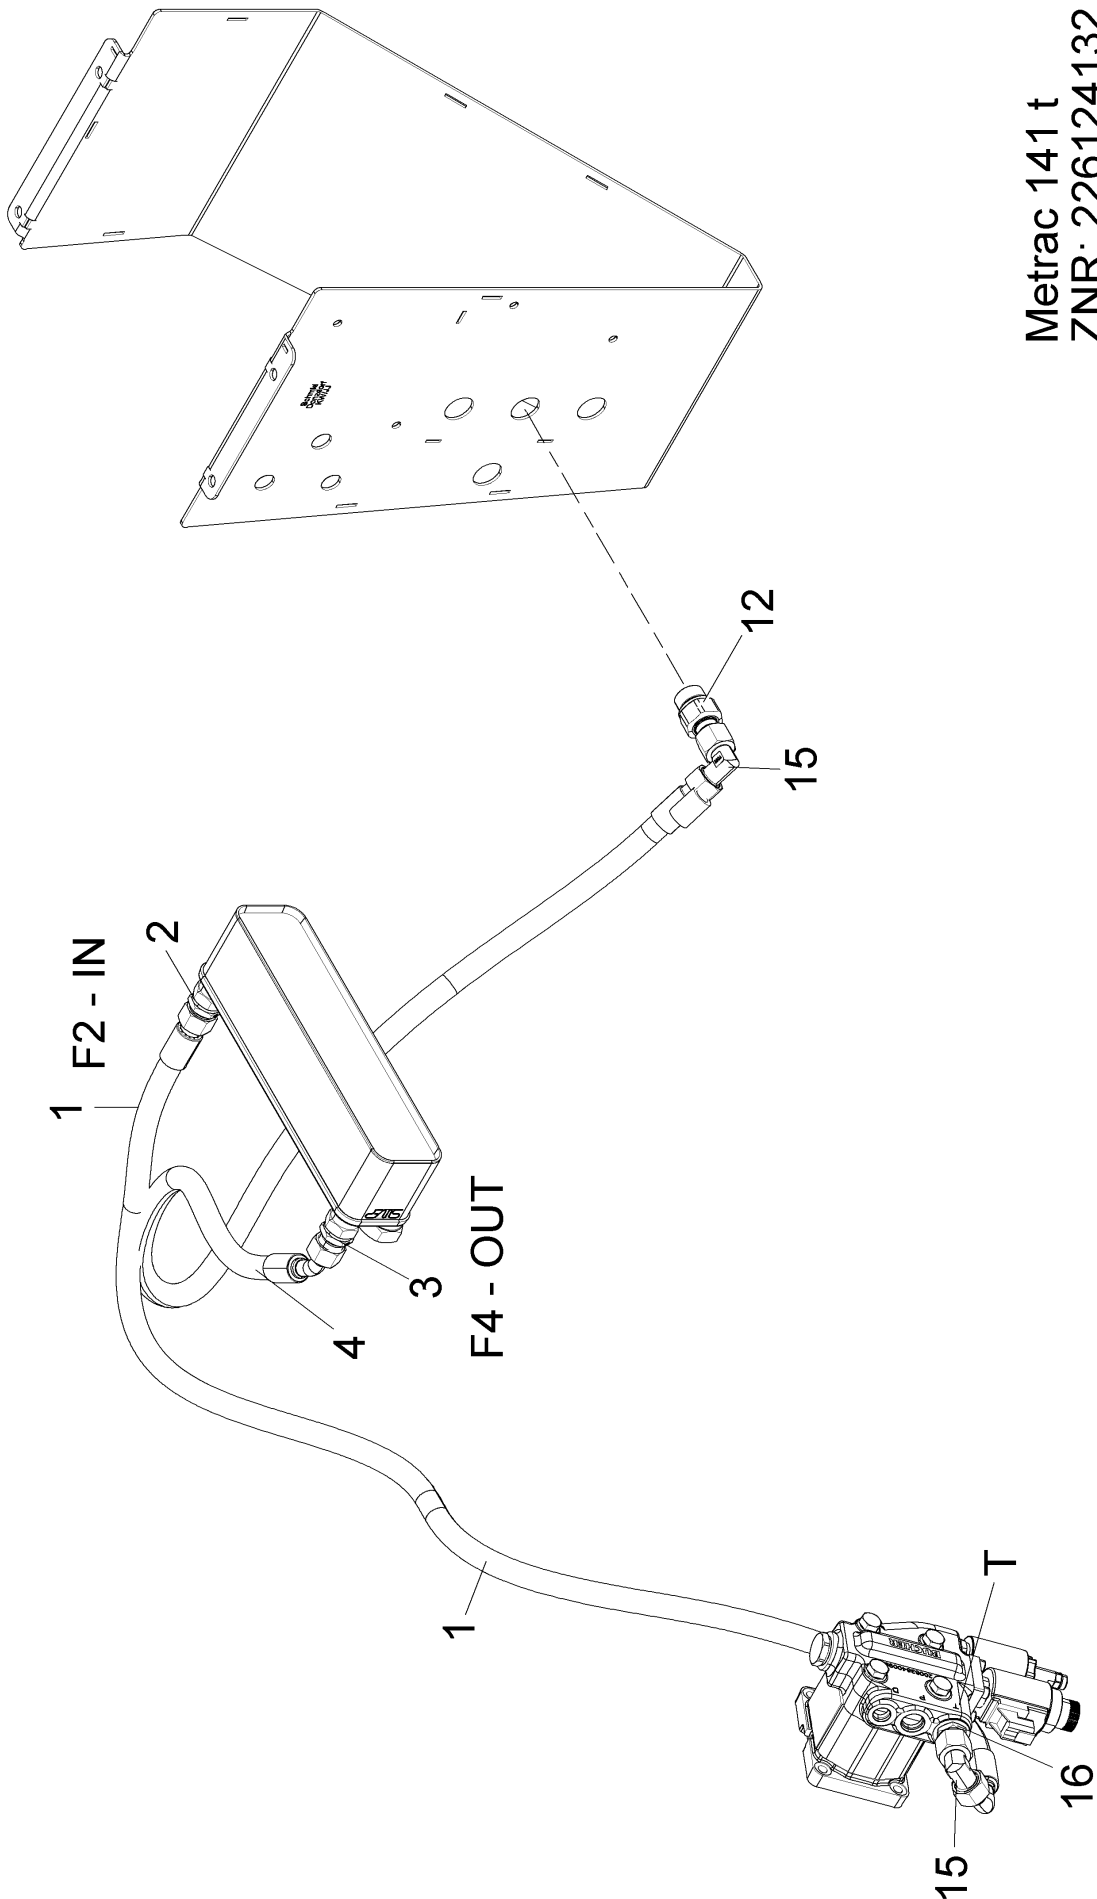

141 Wärmetauscher Leitungen Lüftermotor

Metrac 141 t
ZNR: 226124132

141 Wärmetauscher Leitungen Lüftermotor

Pos.	Artikelnr.	Bezeichnung	Menge	Einheit
1	999162620	SCHLAUCH	1	ST
2	999161434	STUTZEN	1	ST
3	999161434	STUTZEN	1	ST
4	999162323	SCHLAUCH	1	ST
12	999161472	EINSCHRSTU L15 3/4-16UNF	1	ST
15	999161304	STUTZEN	2	ST
16	900420702	EINSCHR.STUTZEN VOLLST.	1	ST