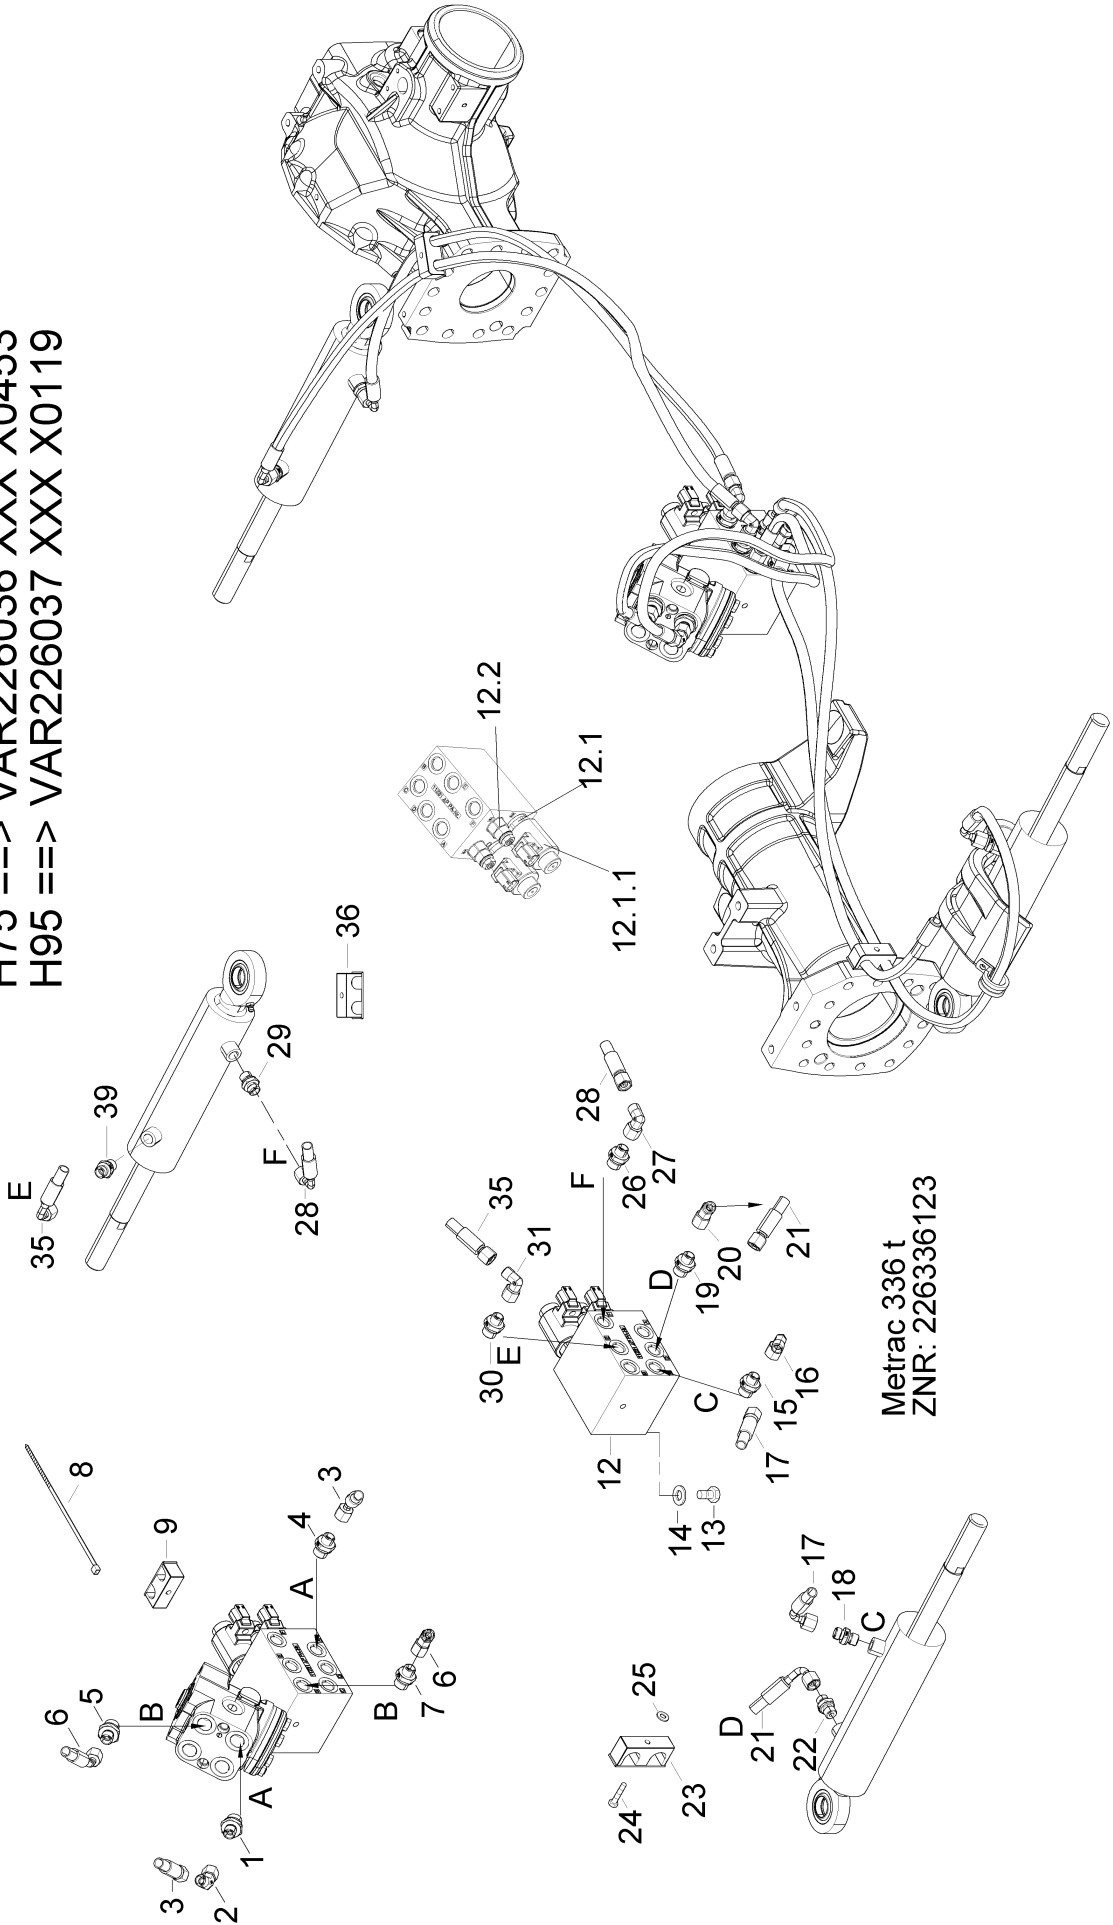

336 Lenkhydraulik - Serie 1

Serie 1
H75 ==> VAR226036 XXX X0453
H95 ==> VAR226037 XXX X0119

Metrac 336 t
ZNR: 226336123

336 Lenkhydraulik - Serie 1

Zusatzinfo

[K] RADSTAND / WHEEL BASE / EMPATTEMENT 2150
MM

[L] RADSTAND / WHEEL BASE / EMPATTEMENT 2350
MM

Pos.	Artikelnr.	Version	Bezeichnung	Menge	Einheit
1	900420131		STUTZEN	1	ST
2	999161326		STUTZEN	1	ST
3	999162396		SCHLAUCH	1	ST
4	900420318		STUTZEN	1	ST
5	900420131		STUTZEN	1	ST
6	999162387		SCHLAUCH	1	ST
7	900420318		STUTZEN	1	ST
8	999163701		KABELBAND	1	ST
9	999164109		SCHELLE	1	ST
NA	999111237		SECHSKANTSCHRAUBE	1	ST
NA	999125301		SCHEIBE	1	ST
12	900433179		LENKBLOCK ALLRADLENKUNG	1	ST
12.1	900435941		3/2 VENTIL	2	ST
12.1.1	900435942		MAGNET	2	ST
12.2	900435943		SENKBREMSHALTEVENTIL 10:1	2	ST
13	999111110		SECHSKANTSCHRAUBE	4	ST
14	999126132		SCHEIBE	4	ST
15	900420318		STUTZEN	1	ST
16	999161315		STUTZEN	1	ST
17	999162247	K	SCHLAUCH	1	ST
17	999162295	L	SCHLAUCH		ST
18	900420319		STUTZEN	1	ST
19	900420318		STUTZEN	1	ST
20	999161326		STUTZEN	1	ST
21	999162601	K	SCHLAUCH	1	ST
21	999162207	L	SCHLAUCH		ST
22	900420319		STUTZEN	1	ST
23	999164130		SCHELLE	1	ST
24	999111237		SECHSKANTSCHRAUBE	1	ST
25	999125301		SCHEIBE	1	ST
26	900420318		STUTZEN	1	ST
27	999161315		STUTZEN	1	ST
28	999162615		SCHLAUCH	1	ST
29	900420319		STUTZEN	1	ST
30	900420318		STUTZEN	1	ST
31	999161315		STUTZEN	1	ST