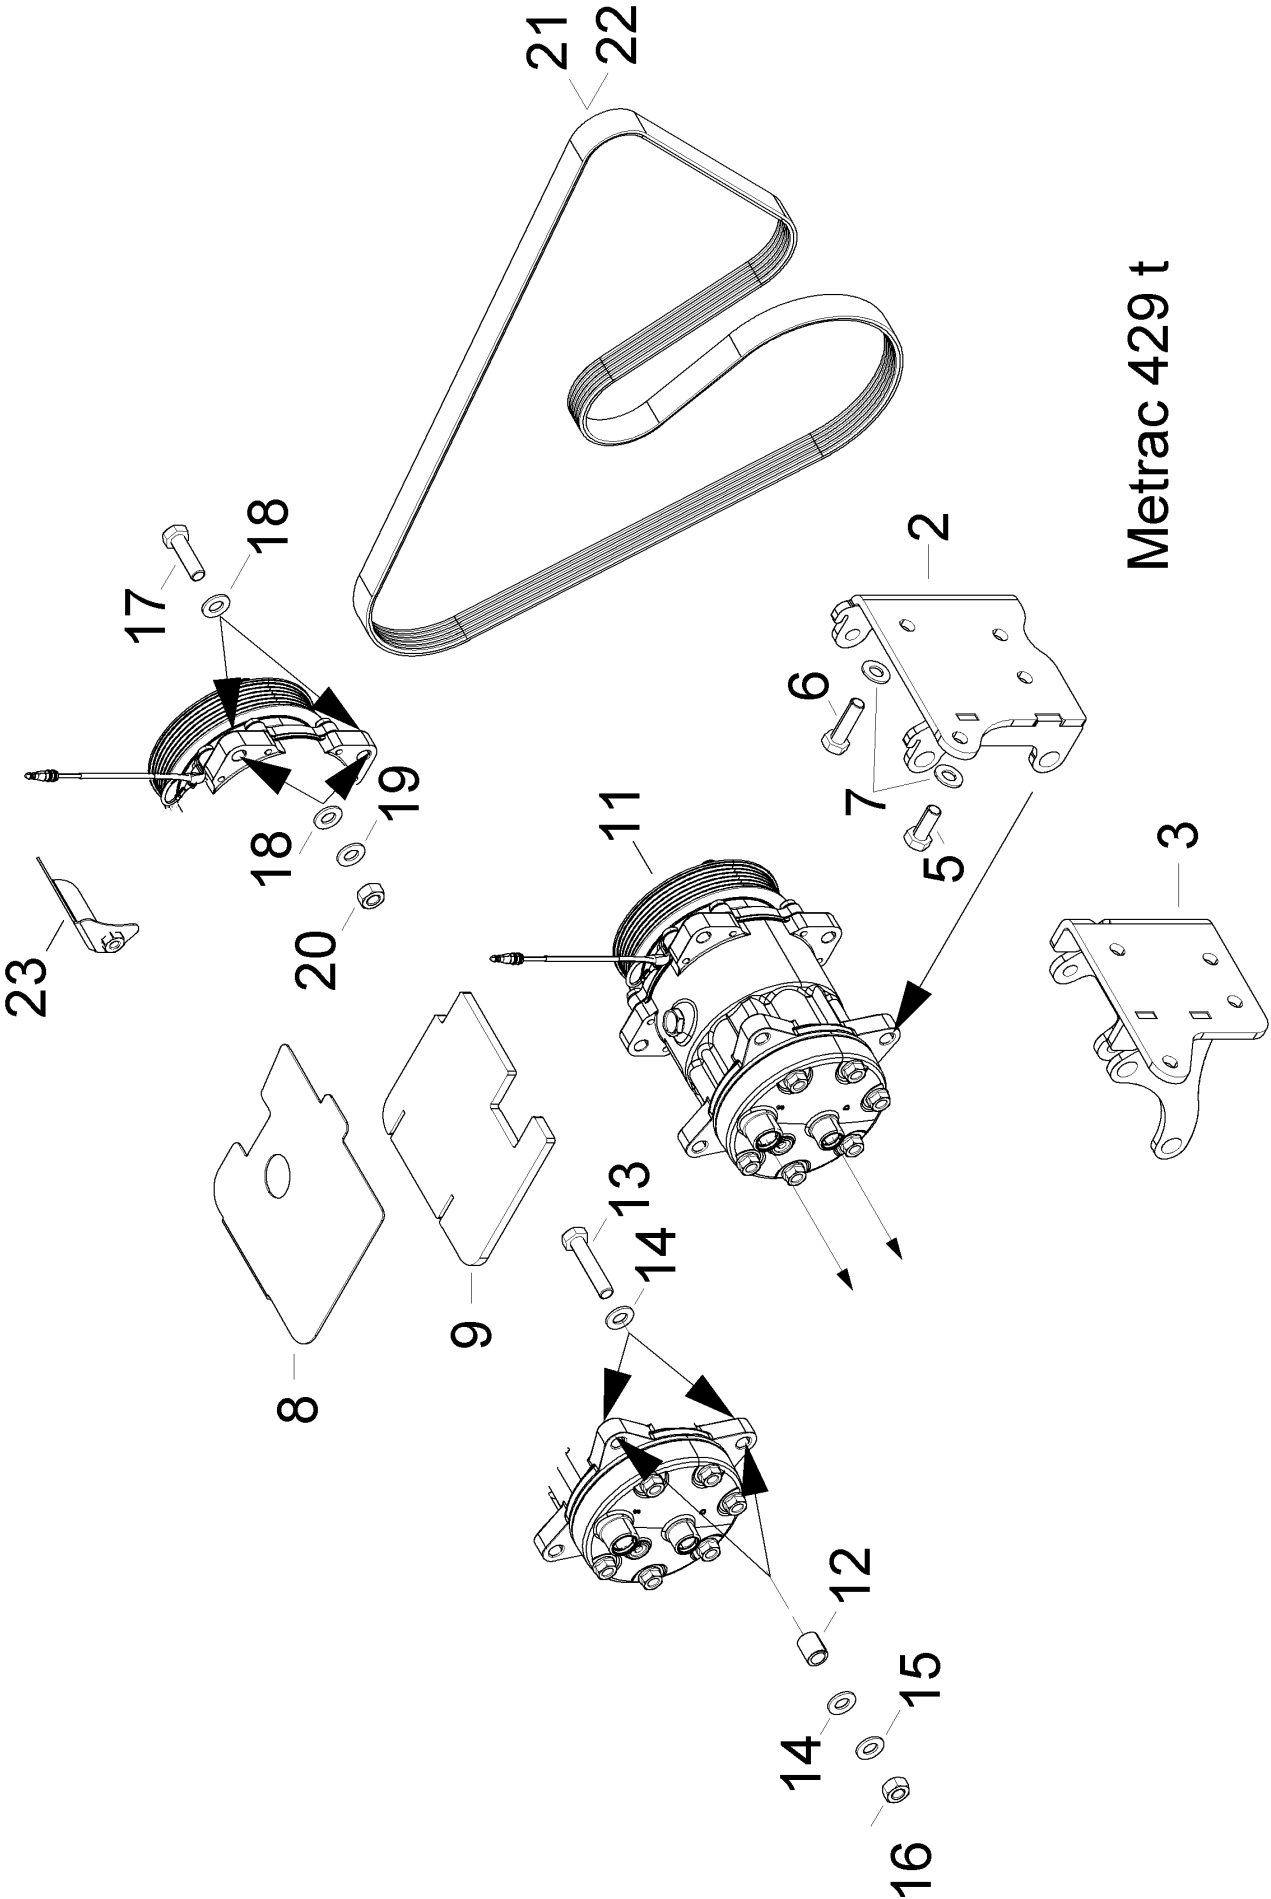

429 Klimaanlage - Kompressor

Metrac 429 t

429 Klimaanlage - Kompressor

Zusatzinfo

[K] KONSTANTPUMPE / constant pump / pompe
constante

[V] VERSTELLPUMPE / variable pump / pompe
variable

Pos.	Artikelnr.	Version	Bezeichnung	Menge	Einheit
2	226100368	K	KONSOLE	1	ST
3	226100362	V	KONSOLE	1	ST
5	999111116		SECHSKANTSCHRAUBE	3	ST
6	999111118		SECHSKANTSCHRAUBE	1	ST
7	999126134		SCHEIBE	4	ST
8	226100360		BLECH	1	ST
9	226100361		DÄMMMATTE	1	ST
11	217428044		KLIMAKOMPRESSOR	1	ST
12	226428122		BÜCHSE	2	ST
13	999112117		ZYLINDERSCHRAUBE	2	ST
14	999125105		SCHEIBE	4	ST
15	999126134		SCHEIBE	2	ST
16	999121108		MUTTER	2	ST
17	999112133		ZYLINDERSCHRAUBE	2	ST
18	999125105		SCHEIBE	4	ST
19	999126134		SCHEIBE	2	ST
20	999121108		MUTTER	2	ST
21	999211213	K	KEILRIEMEN	1	ST
22	999211214	V	KEILRIEMEN	1	ST
23	226428266	V	SCHUTZBLECH KLIMAKOMPRESSOR	1	ST