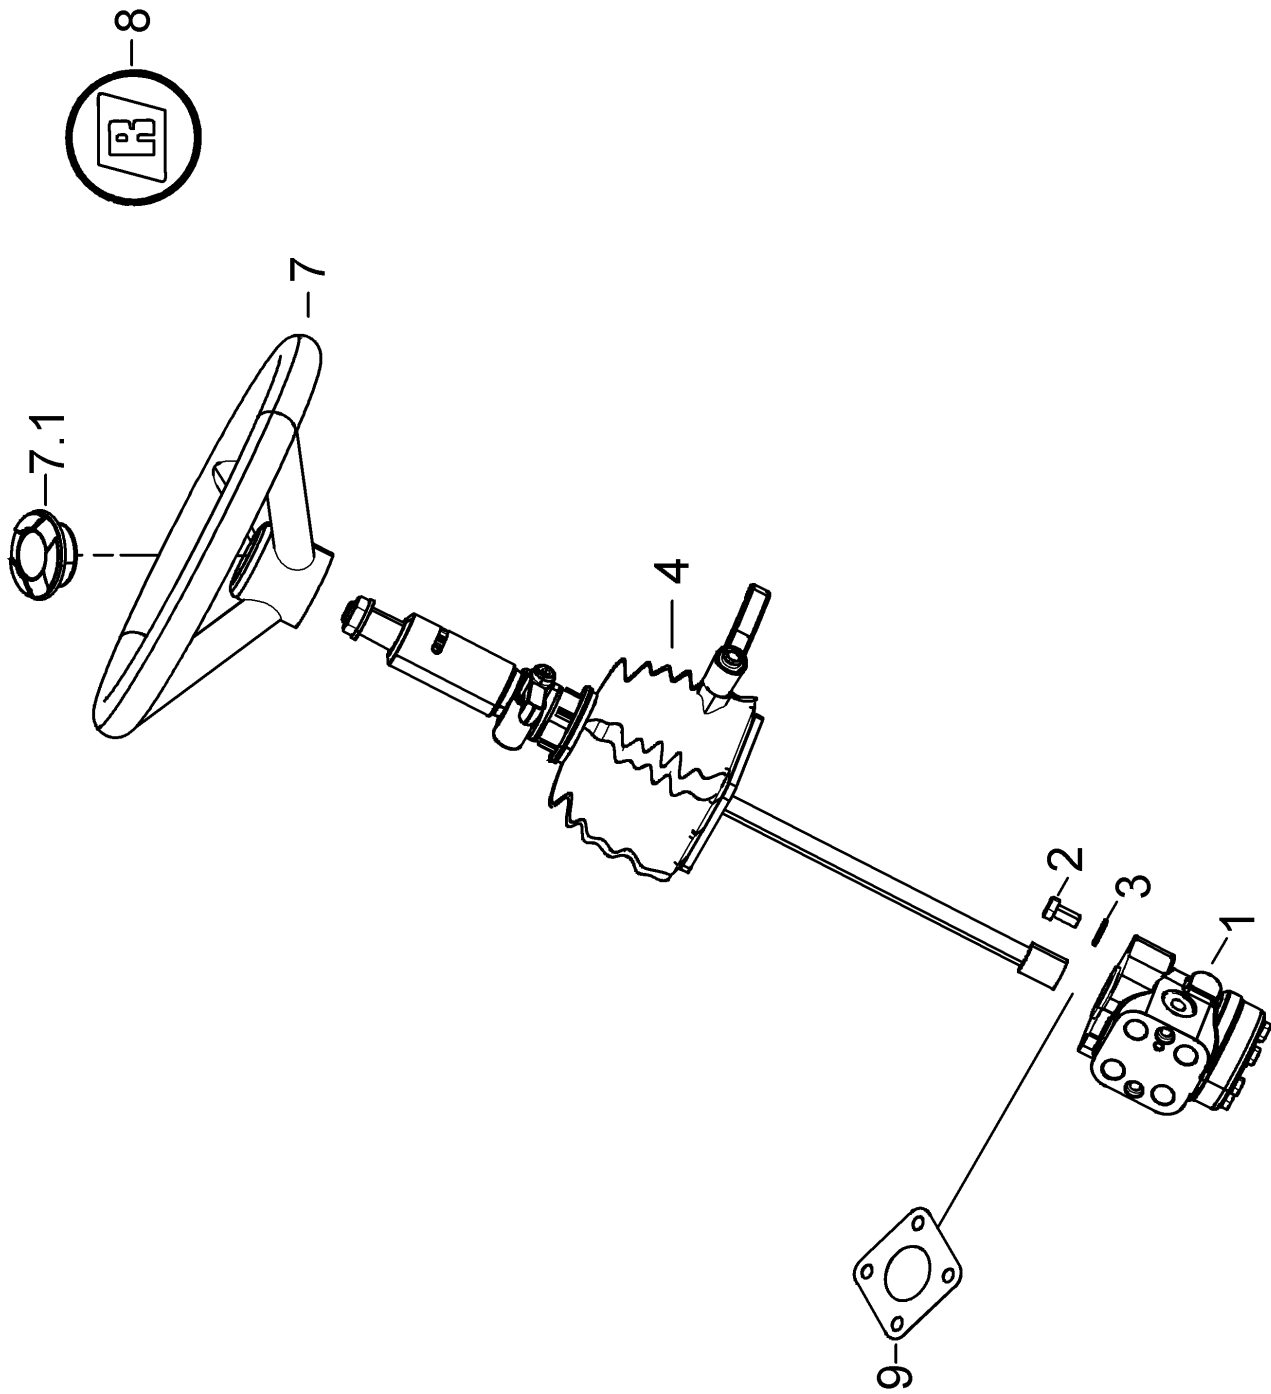

331 Lenkanlage

Metrac 331 t

331 Lenkanlage

Pos.	Artikelnr.	Bezeichnung	Menge	Einheit
1	226331123	LENKEINHEIT	1	ST
2	999111115	SECHSKANTSCHRAUBE	4	ST
3	999126130	SCHEIBE	4	ST
4	226331166	LENKSÄULE	1	ST
NA	999112106	ZYLINDERSCHRAUBE	4	ST
NA	999126134	SCHEIBE	4	ST
7	226331174	LENKRAD	1	ST
7.1	226331907	ABDECKUNG LENKRAD	1	ST
8	900591430	LENKRADLOGO GIESSHARZ	1	ST
9	217331033	DISTANZPLATTE	1	ST