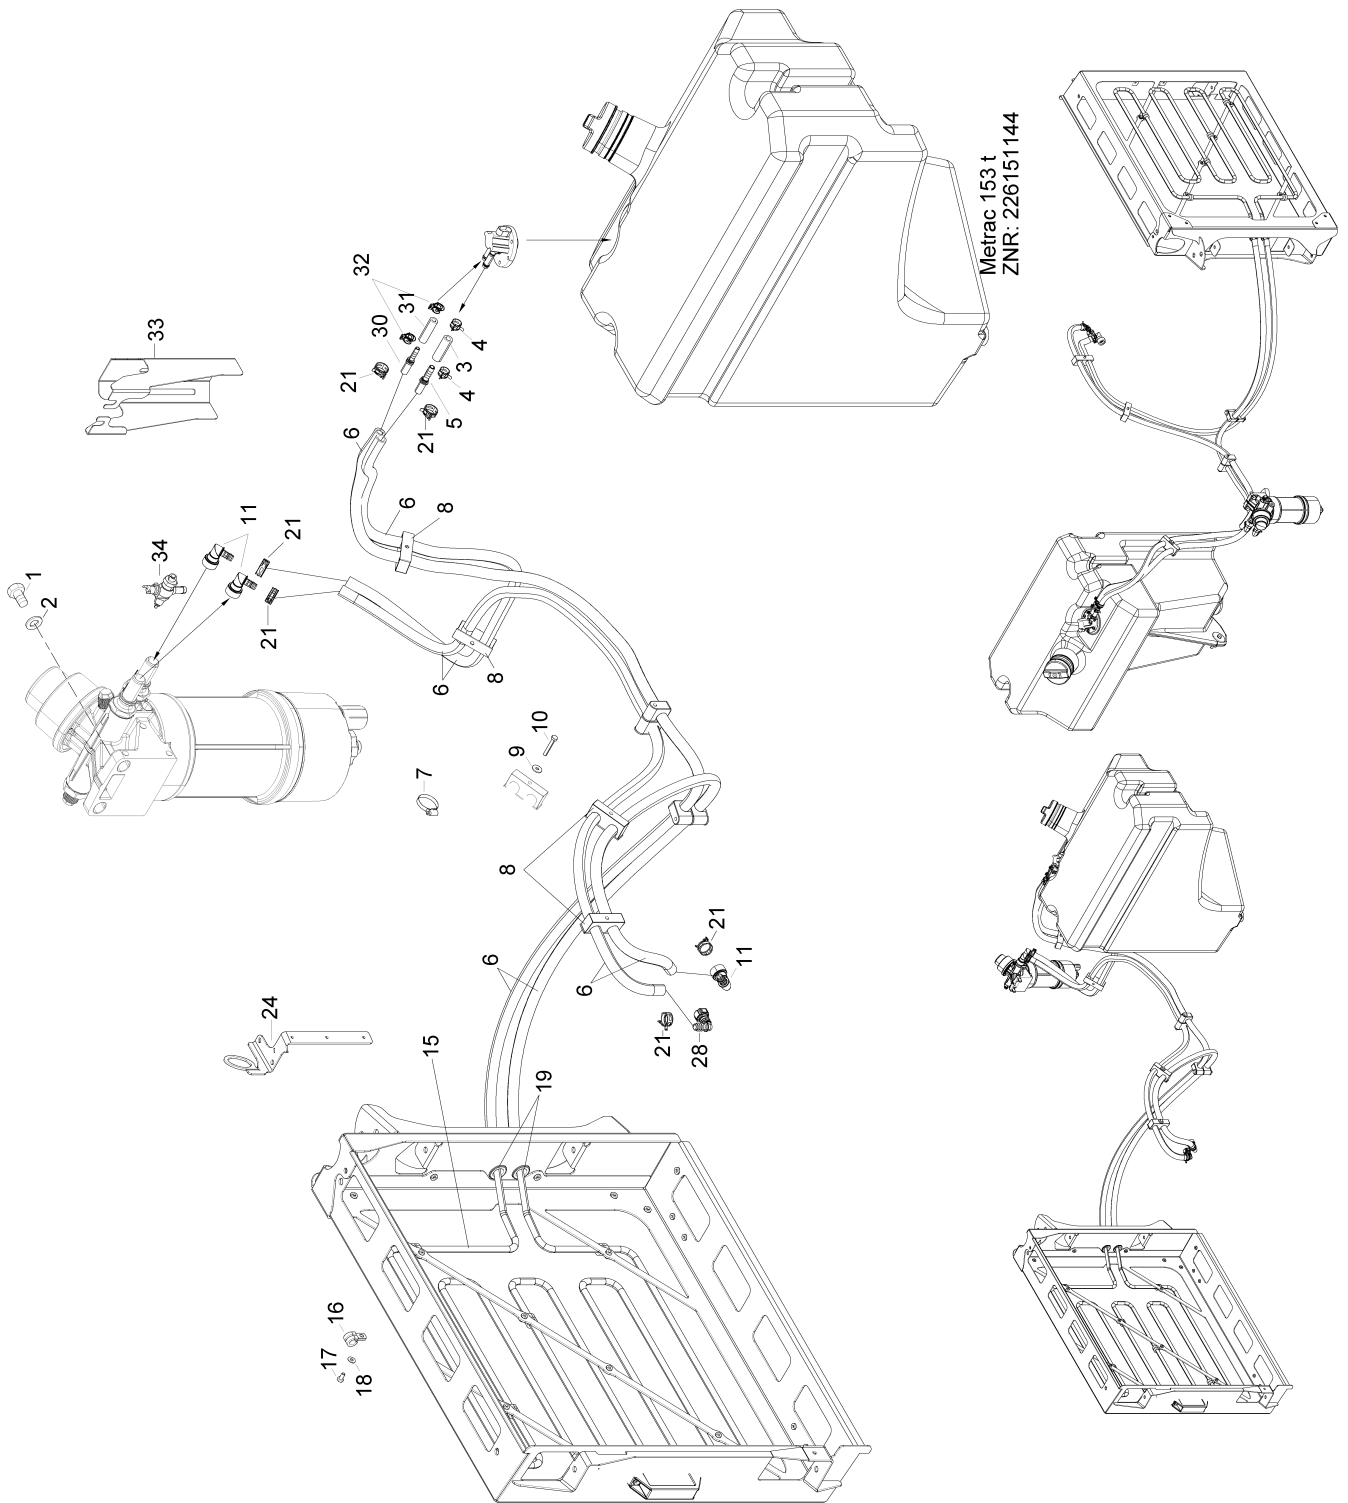

153 Kraftstoffleitungen H95

153 Kraftstoffleitungen H95

Pos.	Artikelnr.	Bezeichnung	Zusatzinfo	Menge	Einheit
1	999111111	SECHSKANTSCHRAUBE		2	ST
2	999126142	SCHEIBE		2	ST
3	999386305	SCHLAUCH			M
4	900421127	SCHELLE		2	ST
5	226152132	ROHRNIPPEL BEL DN10 12L		1	ST
6	999386306	SCHLAUCH			M
7	999163607	SCHELLE		2	ST
8	999164132	SCHELLE			ST
9	999125301	SCHEIBE			ST
10	999111202	SECHSKANTSCHRAUBE			ST
11	900420689	QC 1/2"-90°-1/2"			ST
15	226152135	DIESELKUEHLEITUNG LACKIERT		1	ST
16	900421115	SCHELLE	D=13/B=12/D=6,4	6	ST
17	999111104	SECHSKANTSCHRAUBE		6	ST
18	999126143	SCHEIBE		6	ST
19	900110114	TÜLLE		2	ST
21	900421129	FEDERBANDSCHELLE FSB 20/12		1	ST
24	226441425	HALTERUNG MOTORSTRANG		1	ST
28	900420690	QC 3/8"-90°-1/2"		1	ST
30	226152131	ROHRNIPPEL BEL/BES DN08 12L/S		1	ST
31	999386301	SCHLAUCH			M
32	900421125	SCHELLE		2	ST
33	226100387	SCHUTZBLECH DIESELFILTER		1	ST
34	226100371	KRAFTSTOFFFILTERHEIZUNG		1	ST