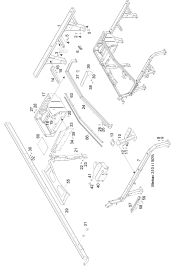

Illustration 300 - 399

Aufbaurahmen