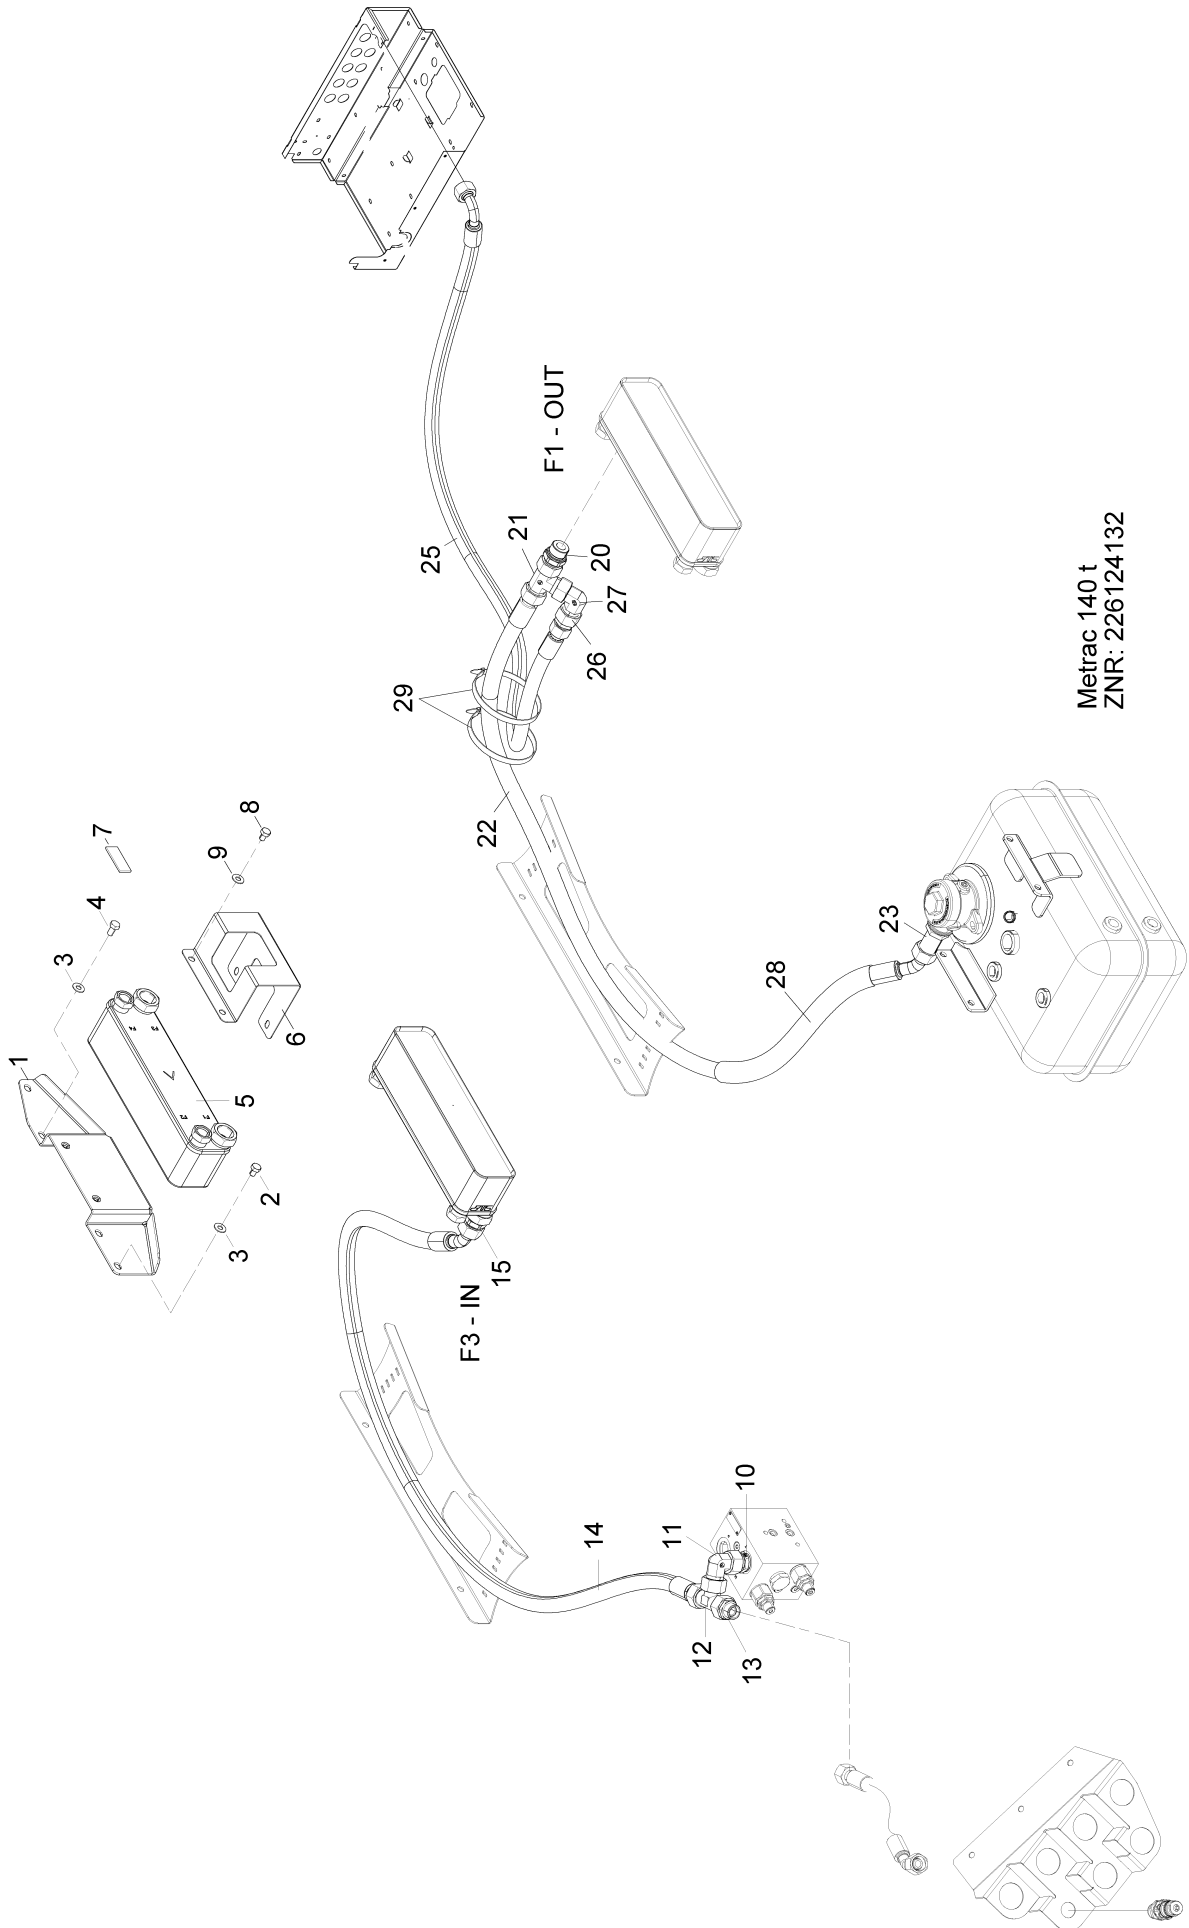

140 Wärmetauscher Leitungen Arbeitshydraulik

Metrac 140 t
ZNR: 226124132

140 Wärmetauscher Leitungen Arbeitshydraulik

Pos.	Artikelnr.	Bezeichnung	Menge	Einheit
1	226124133	HALTEKONSOLE	1	ST
2	999111134	SECHSKANTSCHRAUBE	3	ST
3	999126142	SCHEIBE	4	ST
4	999111109	SECHSKANTSCHRAUBE	1	ST
5	226111362	WÄRMETAUSCHER	1	ST
6	226124136	HALTEBÜGEL	1	ST
7	999387603	DICHTBAND	0	M
8	999111134	SECHSKANTSCHRAUBE	4	ST
9	999126142	SCHEIBE	4	ST
10	999161423	STUTZEN	1	ST
11	999161321	STUTZEN	1	ST
12	999161320	T-STUTZEN L 18 D 3954	1	ST
13	999161710	STUTZEN	1	ST
14	900410634	SCHLAUCH	1	ST
15	900420525	STUTZEN	1	ST
20	900420525	STUTZEN	1	ST
21	999161323	STUTZEN	1	ST
22	999162818	DRUCKSCHLAUCH C1 16X1520 N-1623	1	ST
23	999161468	EINSCHR.SCHOTTVERL 18 G1/2A	1	ST
25	999162620	SCHLAUCH	1	ST
26	999161710	STUTZEN	1	ST
27	999161321	STUTZEN	1	ST
28	999385401	HITZESCHUTZMATTE D=30 N3854		M
29	999163707	KABELBAND	2	ST