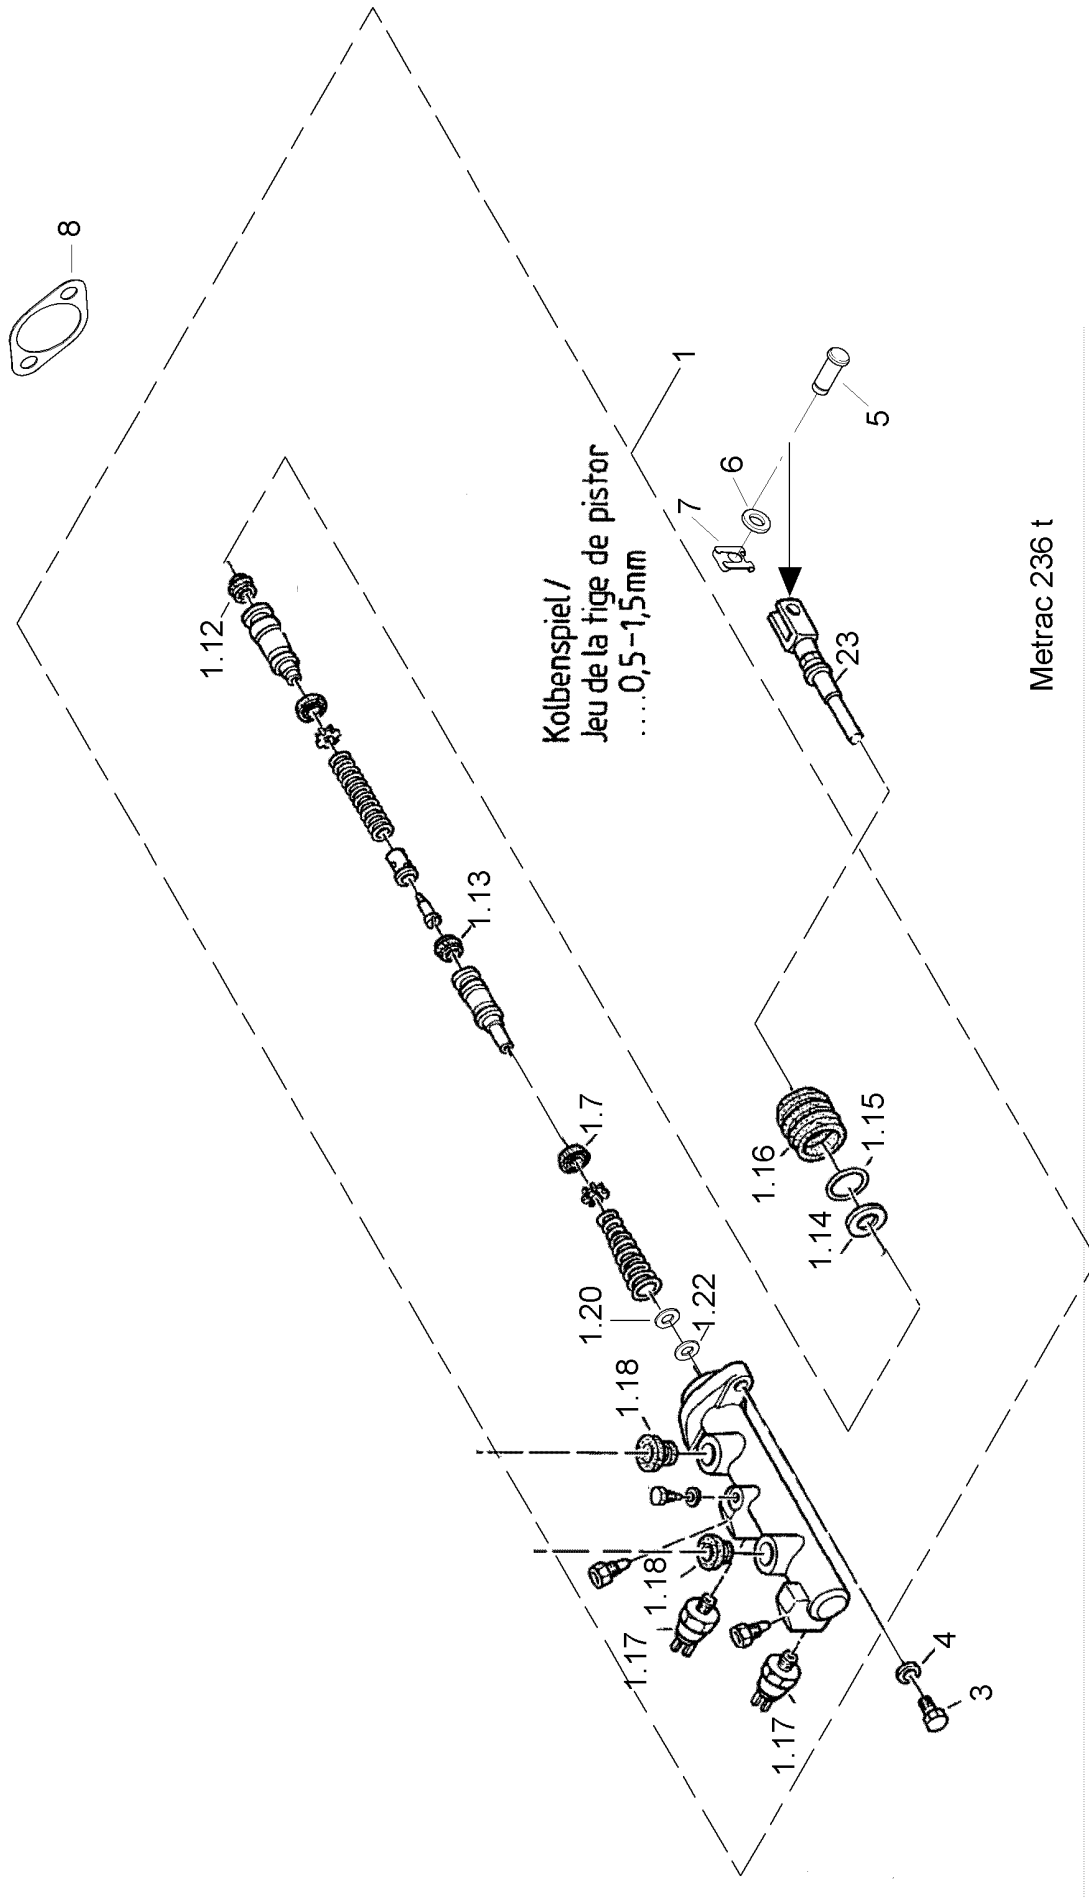

236 Hauptbremszylinder

236 Hauptbremszylinder

Pos.	Artikelnr.	Bezeichnung	Menge	Einheit
1	226342202	ZYLINDER	1	ST
1.7	211342968	NUTRING	2	ST
1.12	211342970	NUTRING	1	ST
1.13	211342969	NUTRING	1	ST
1.16	225182132	KAPPE	1	ST
1.17	900445903	SCHALTER	2	ST
1.18	211342937	STOPFEN	2	ST
1.20	226342195	SCHEIBE	1	ST
1.22	226342204	SCHEIBE	1	ST
1.NA	226342203	SCHILD	1	ST
1.NA	211342967	REP.SATZ F. HAUPTBREMSZYLINDER G7RX	1	ST
3	999111110	SECHSKANTSCHRAUBE	2	ST
4	999126132	SCHEIBE	2	ST
5	MHK1208020	BOLZEN	1	ST
6	999125203	SCHEIBE	1	ST
7	999133201	SL-SICHERUNG	1	ST
8	226182148	LASCHE	1	ST
23	226342193	KOLBENSTANGE	1	ST