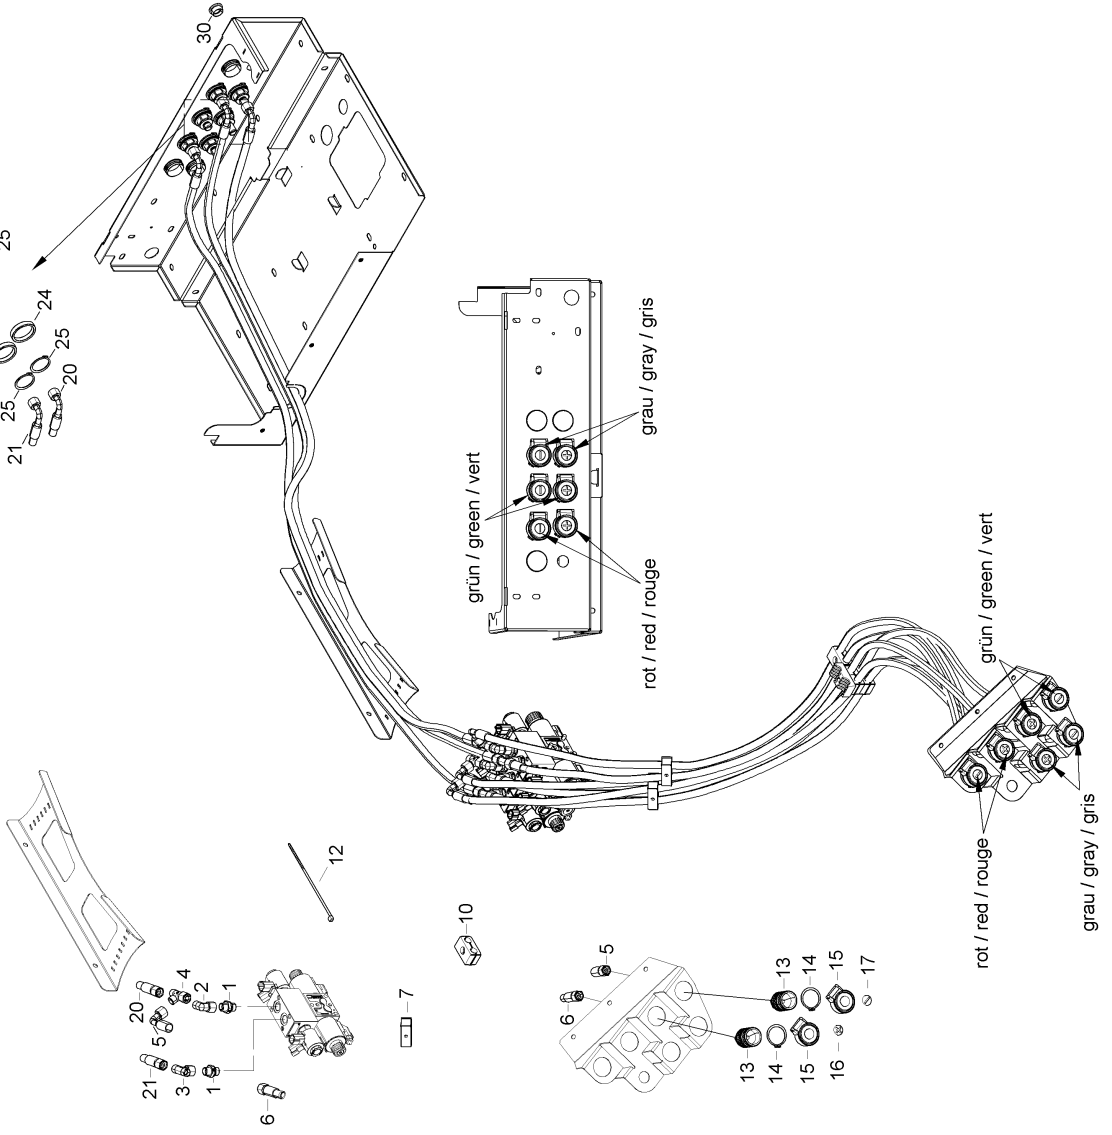

133 Leitungen Steuergeräte - grün - Serie 1

Serie 1
H75 ==> VAR226036 XXX X0453
H95 ==> VAR226037 XXX X0119

Metrac 133 t / 50%
ZNR: 226132143
grün

133 Leitungen Steuergeräte - grün - Serie 1

Zusatzinfo

[K] RADSTAND / WHEEL BASE / EMPATTEMENT 2150
MM

[L] RADSTAND / WHEEL BASE / EMPATTEMENT 2350
MM

Pos.	Artikelnr.	Version	Bezeichnung	Zusatzinfo	Menge	Einheit
1	900420217		STUTZEN		2	ST
2	999161308		STUTZEN		1	ST
3	999161307		STUTZEN		1	ST
4	999161309		STUTZEN		1	ST
5	999162291		SCHLAUCH		1	ST
6	999162153	K	DRUCKSCHLAUCH A1 8 X 1470 N1621		1	ST
6	999162119	L	SCHLAUCH		1	ST
7	999164109		SCHELLE		1	ST
NA	999111297		SECHSKANTSCHRAUBE		1	ST
NA	999125301		SCHEIBE		1	ST
10	999164141		SCHELLE		1	ST
NA	999112132		ZYLINDERSCHRAUBE		1	ST
12	999163701		KABELBAND		2	ST
13	900420276		MUFFE		2	ST
13.NA	900420904		O-RING	20,24X2,62	1	ST
14	999144118		SICHERUNGSRING		4	ST
15	900420339		DECKEL		2	ST
16	900420449		CLIP	GRUEN+	1	ST
17	900420450		CLIP	GRUEN-	1	ST
20	900410568		SCHLAUCH		1	ST
21	900410570		SCHLAUCH		1	ST
22	900420276		MUFFE		1	ST
22.NA	900420904		O-RING	20,24X2,62	1	ST
23	900420245		MUFFE		1	ST
23.NA	900420904		O-RING	20,24X2,62	1	ST
24	900620110		SCHEIBE		2	ST
25	999144118		SICHERUNGSRING		4	ST
26	900420339		DECKEL		2	ST
27	900420449		CLIP	GRUEN+	1	ST
28	900420450		CLIP	GRUEN-	1	ST
30	999232349		VSCHLSTOPFEN 23.6		1	ST