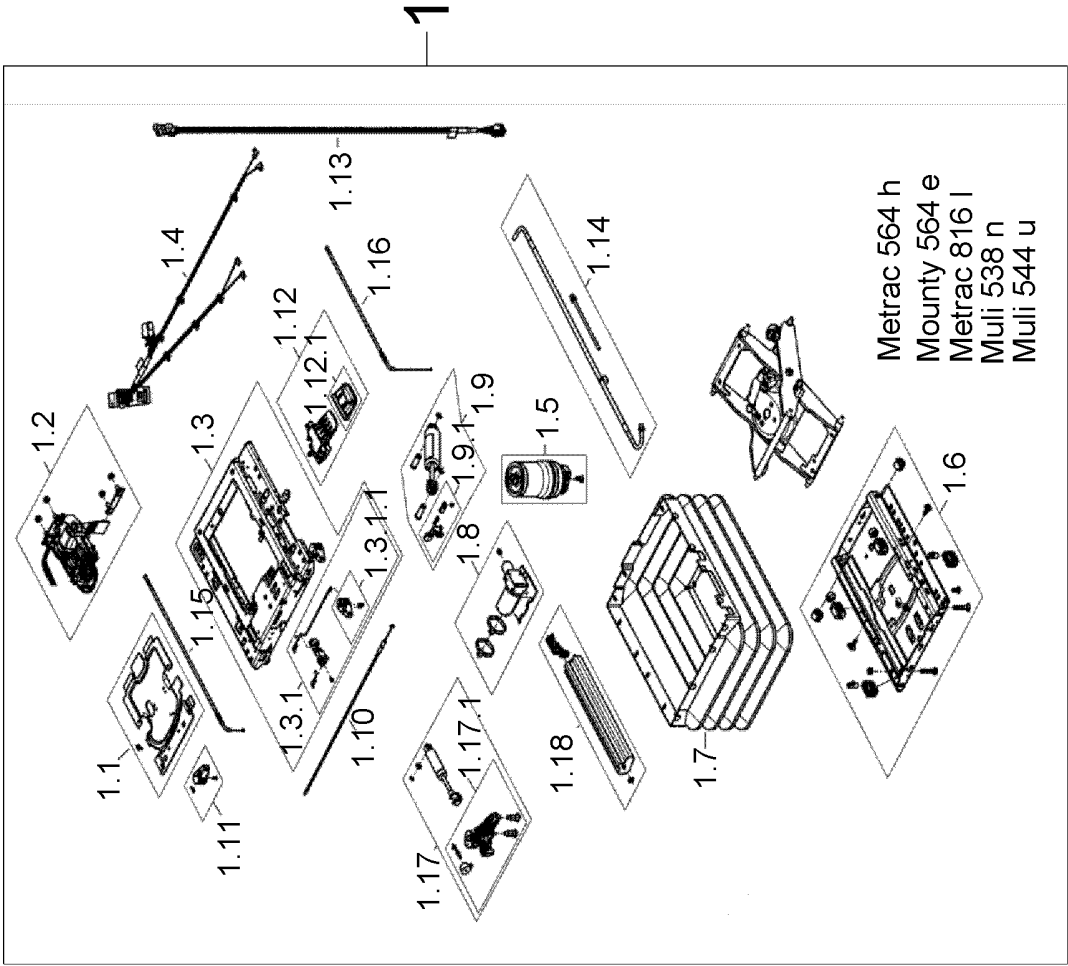

564 Sitzunterteil (luftgedert - Grammer)

564 Sitzunterteil (luftgedert - Grammer)

Pos.	Artikelnr.	Bezeichnung	Menge	Einheit
1	GRA1188365	FEDERUNG	1	ST
1.1	GRA1137237	ABDECKUNG	1	ST
1.2	GRA1173368	NIVEAUSTEUERUNG KPL.	1	ST
1.3	GRA1183180	FEDERUNG OBERTEIL	1	ST
1.3.1	GRA1138853	KLEINTEILE	1	ST
1.3.1.1	GRA130119	GRIFF	1	ST
1.4	GRA1173425	KABELBAUM	1	ST
1.5	GRA1137352	LUFTFEDER KPL.	1	ST
1.6	GRA1138042	FEDERUNG UNTERTEIL	1	ST
1.7	GRA1178820	FALTENBALG KPL.	1	ST
1.8	GRA1220254	KOMPRESSOR 12V KPL.	1	ST
1.9	GRA1157732	STOSSDÄMPFER	1	ST
1.9.1	GRA1150897	VERSTELLER KPL	1	ST
1.10	GRA1178858	BOWDENZUG	1	ST
1.11	GRA140462	GRIFF	1	ST
1.12	GRA131834	HEBEL	1	ST
1.12.1	GRA138628	GRIFF	1	ST
1.13	GRA1209152	ADAPTERKABEL	1	ST
1.14	GRA1138903	LUFTSCHLAUCH	1	ST
1.15	GRA1178894	BOWDENZUG	1	ST
1.16	GRA1178912	BOWDENZUG	1	ST
1.17	GRA1137800	LÄNGSFEDERUNG KPL	1	ST
1.17.1	GRA1138841	FEDERUNG	1	ST
1.18	GRA1137797	ZUSATZVOLUMEN / GRA1364635	1	ST