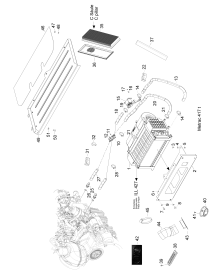

Illustration 400 - 499

Heizung