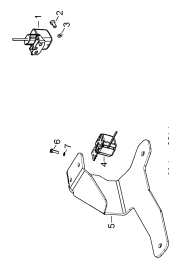

Illustration 900 - 999

Kamera