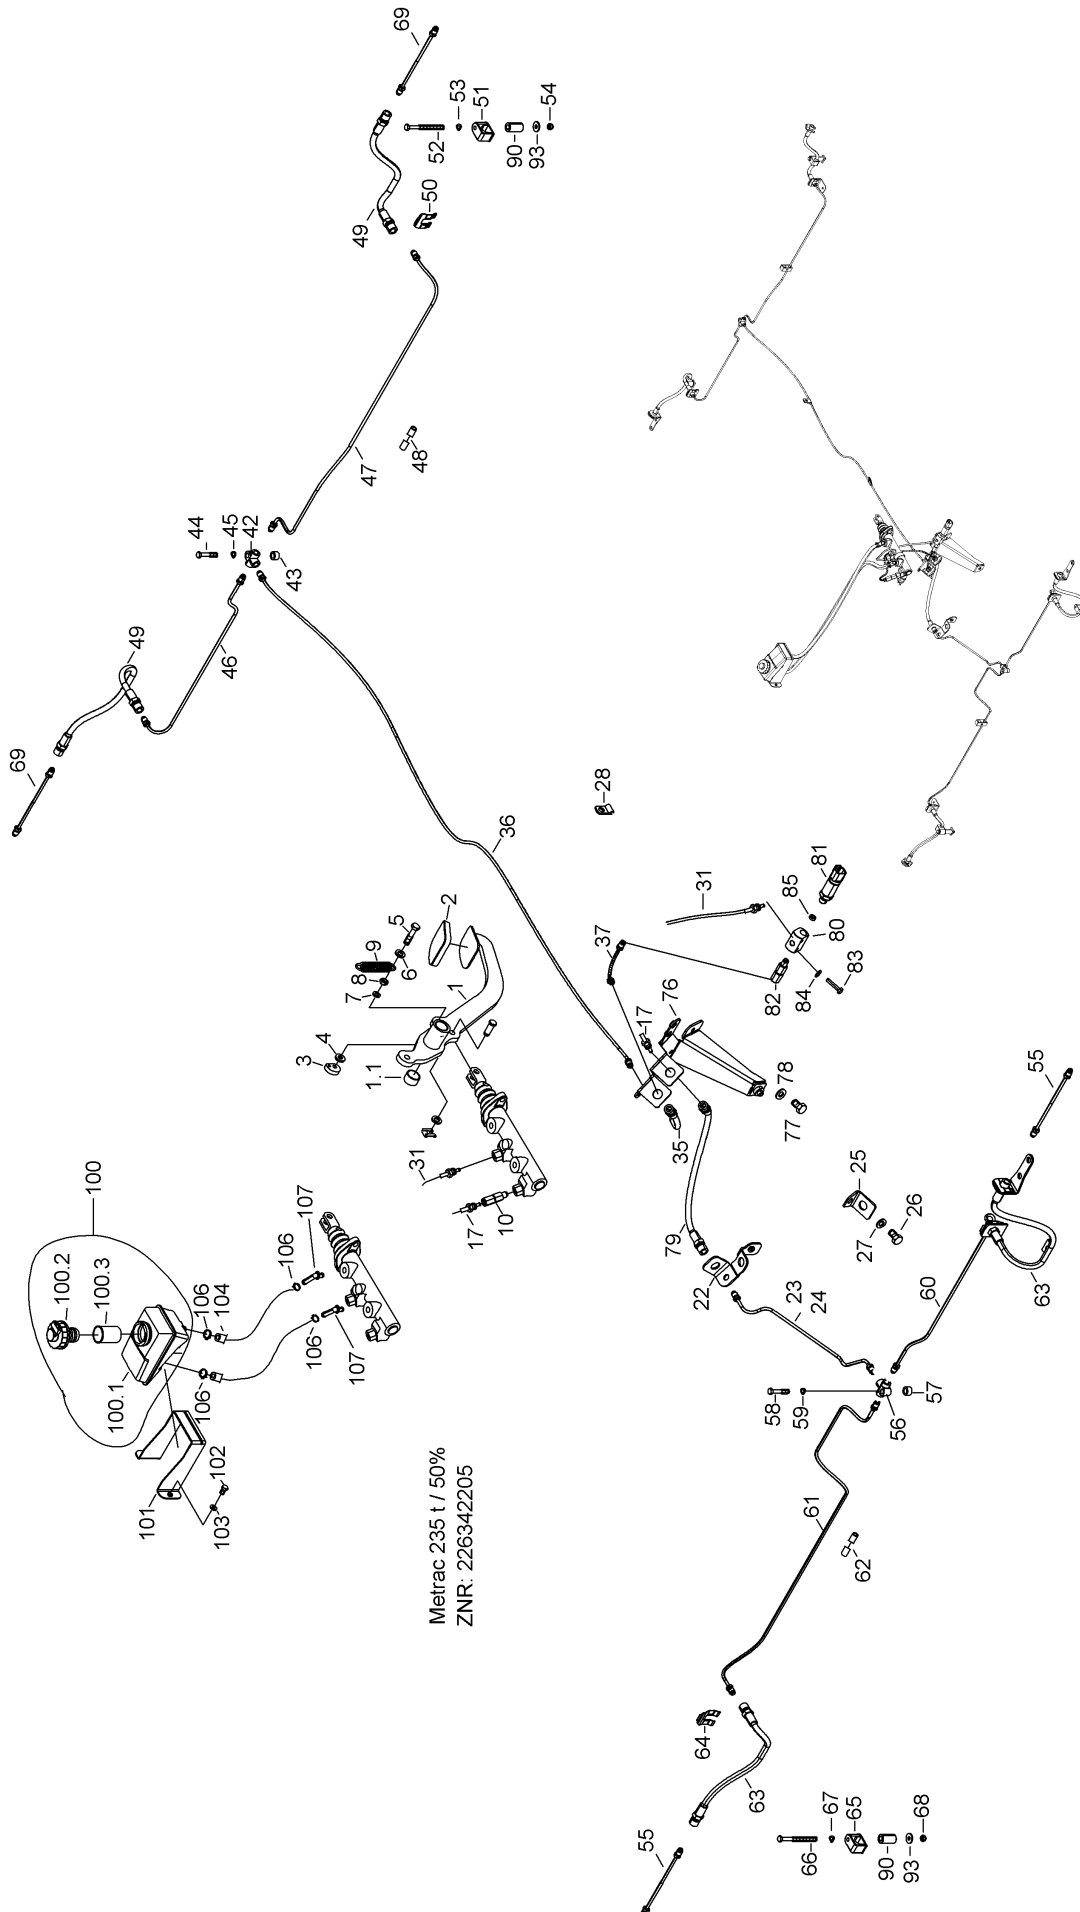

235 Fußbremsbetätigung

Metrac 235 t / 50%
ZNR: 226342205

235 Fußbremsbetätigung

Zusatzinfo

[K] RADSTAND / WHEEL BASE / EMPATTEMENT 2150
MM

[L] RADSTAND / WHEEL BASE / EMPATTEMENT 2350
MM

Pos.	Artikelnr.	Version	Bezeichnung	Zusatzinfo	Menge	Einheit
1	226342149		HEBEL	RECHTS	1	ST
1.1	900220023		BÜCHSE		1	ST
2	215182109		PEDALÜBERZUG		1	ST
3	226182154		EXZENTERANSCHLAGSCHEI BE		1	ST
4	225641126		SCHEIBE		1	ST
5	999111113		SECHSKANTSCHRAUBE		1	ST
6	999125104		SCHEIBE		1	ST
7	999126142		SCHEIBE		1	ST
8	999121106		MUTTER		1	ST
9	900300143		FEDER		1	ST
10	900445101		VENTIL		1	ST
17	211342214		ROHR	B4.75X0.7X 550 D74234	1	ST
NA	999111134		SECHSKANTSCHRAUBE		1	ST
22	226342206		HALTELASCHE		1	ST
23	211342202	K	ROHR	B4.75X0.7X 378 D74234	1	ST
24	211342214	L	ROHR	B4.75X0.7X 550 D74234	1	ST
25	215182122	L	WINKEL		1	ST
26	999111109	L	SECHSKANTSCHRAUBE		1	ST
27	999126132	L	SCHEIBE		1	ST
28	210342311		SCHELLE		3	ST
NA	999111105		SECHSKANTSCHRAUBE		3	ST
na	999126143		SCHEIBE		3	ST
31	211342226		ROHR	B4.75X0.7X 400 D74234	1	ST
35	900450130		SCHLAUCH	L=280MM	1	ST
36	210342214		ROHR	B4.75X0.7X1550 D74234	1	ST
37	225342104		ROHR	B4.75X0.7X 74 D74234	1	ST
42	210342307		VERTEILER		1	ST
43	215417127		HÜLSE		1	ST
44	999111113		SECHSKANTSCHRAUBE		1	ST
45	999126132		SCHEIBE		1	ST
46	211342237		ROHR	B4.75X0.7X 470 D74234	1	ST
47	900450109		ROHR	B4.75X0.7X 830 D74234	1	ST
48	999386304		SCHLAUCH			M
49	215342145		SCHLAUCH	L=350MM	2	ST
50	999245103		HALTER		4	ST
51	999164131		SCHELLE		2	ST