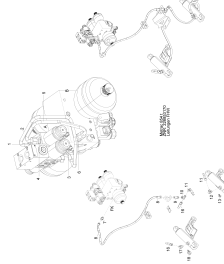

Hydraulikleitungen für Hubwerk vorne