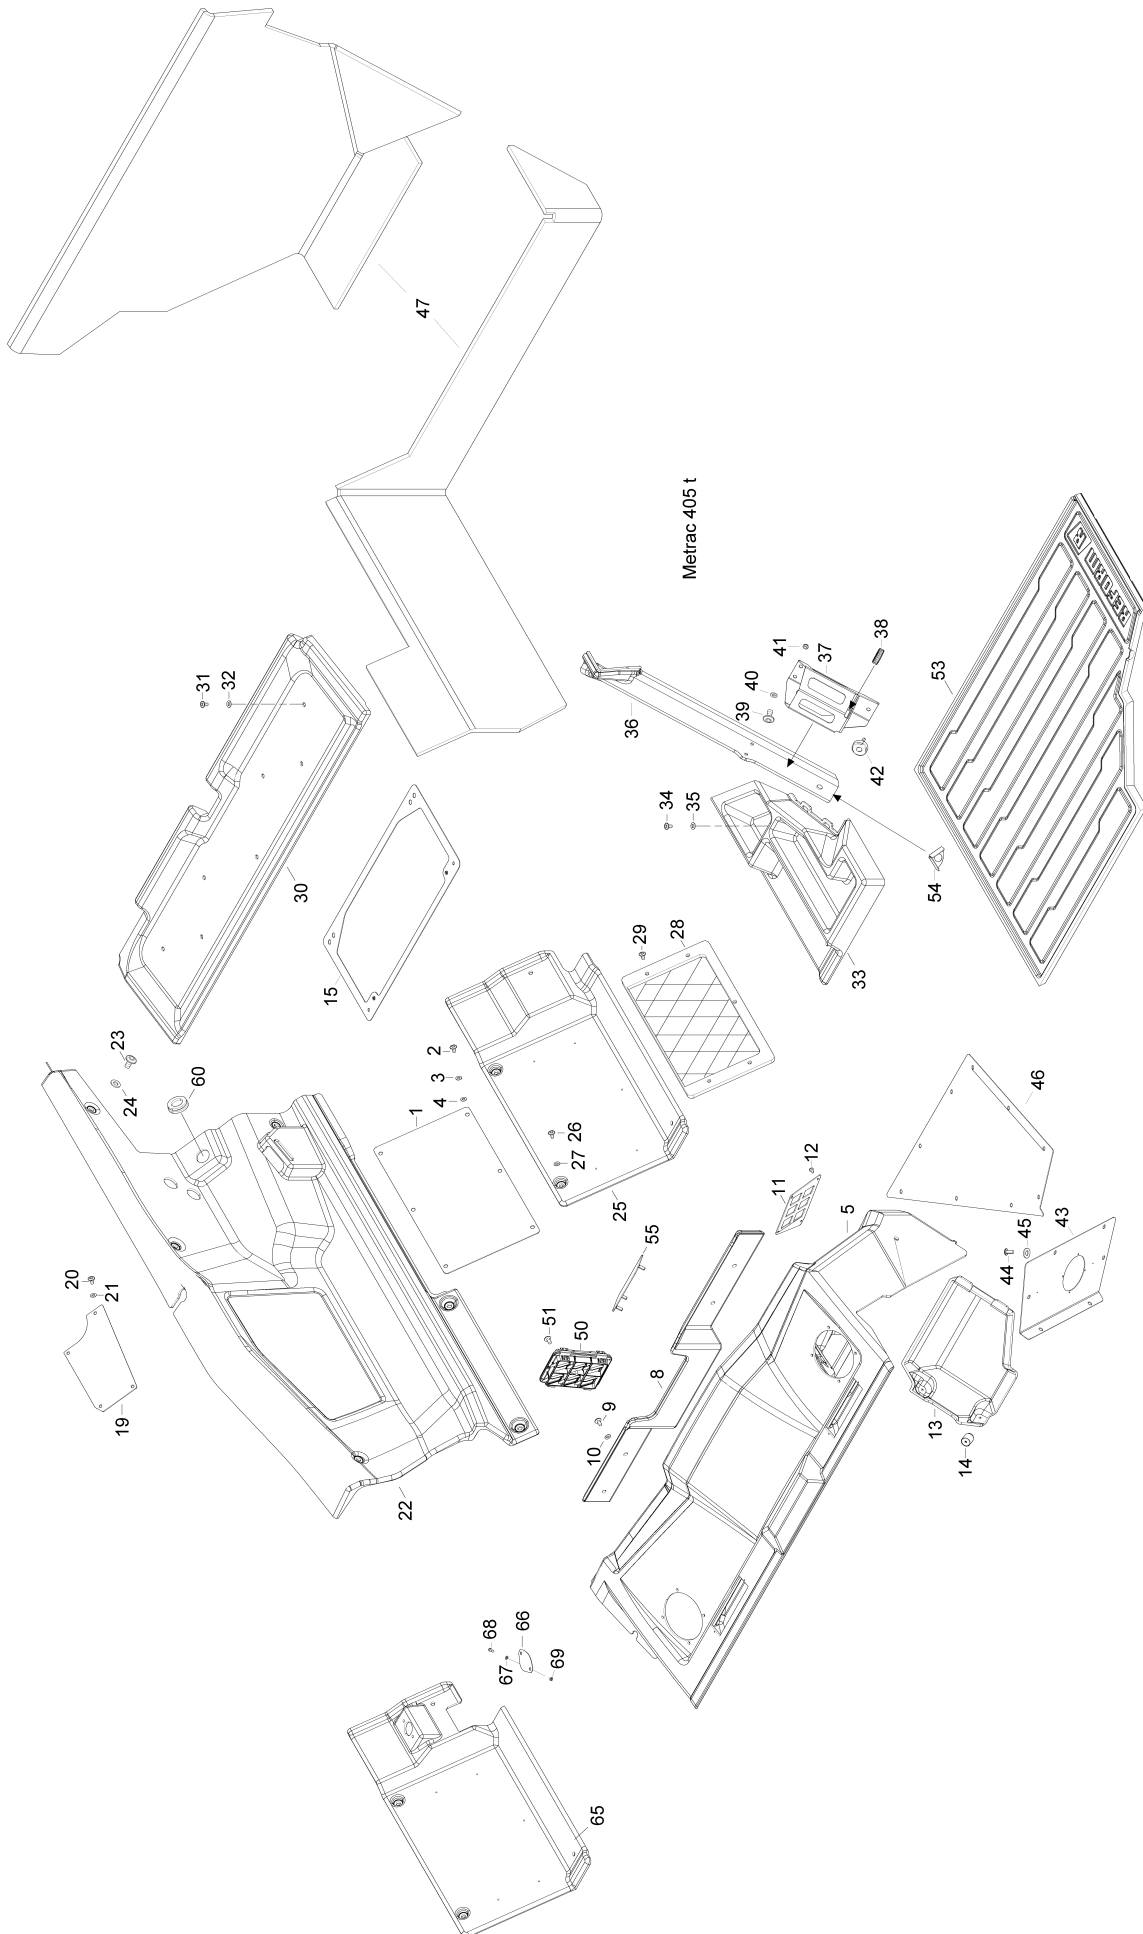

405 Verkleidungsteile

405 Verkleidungsteile

Zusatzinfo

[A] KD-Info 951

[B] H75 ==> VAR226036 XXX X0554 / H95: ==> VAR226037 XXX X0172

[C] H75: VAR226036 XXX X0555 ==> / H95: VAR226037 XXX X0173 ==>

[Serie 1] H75 ==> VAR226036 XXX X0453 / H95: ==> VAR226037 XXX X0119

[Serie 2] H75: VAR226036 XXX X0454 ==> / H95: VAR226037 XXX X0120 ==>

Pos.	Artikelnr.	Version	Bezeichnung	Zusatzinfo	Menge	Einheit
1	226411312		DECKEL		1	ST
2	999114601		SCHRAUBE		4	ST
3	999126102		SCHEIBE		4	ST
4	999125307		SCHEIBE		4	ST
5	226415154	Serie 1	ARMATURENBRETT		1	ST
5	226415182	Serie 2	ARMATURENBRETT VOLLST.		1	ST
NA	999114601		SCHRAUBE		5	ST
NA	999387621		DICHTBAND			M
NA	999126102		SCHEIBE		5	ST
8	226415160		KNIESCHUTZ VOLLST.		1	ST
9	999114606		SCHRAUBE		4	ST
10	999126102		SCHEIBE		4	ST
11	226441420		BLECH		1	ST
12	999114404		SCHRAUBE		4	ST
13	226415166		DECKEL		1	ST
14	900340156		TÜRFESTSTELLER		2	ST
NA	999112258		ZYLINDERSCHRAUBE		2	ST
NA	999125309		SCHEIBE		4	ST
NA	999121134		MUTTER		4	ST
NA	999114112		SCHRAUBE		2	ST
15	226411385		RAHMEN WERKZEUGDECKEL		1	ST
19	226411342		DECKEL		1	ST
20	999114601		SCHRAUBE		4	ST
21	999125103		SCHEIBE		4	ST
22	226415157		VERKLEIDUNG		1	ST
23	999114606		SCHRAUBE		6	ST
24	999126102		SCHEIBE		6	ST
25	226415163	B	DECKEL		1	ST
26	999114606		SCHRAUBE		4	ST
27	999126102		SCHEIBE		4	ST
28	226419212		RAHMEN		1	ST
29	999112320		SCHRAUBE		5	ST