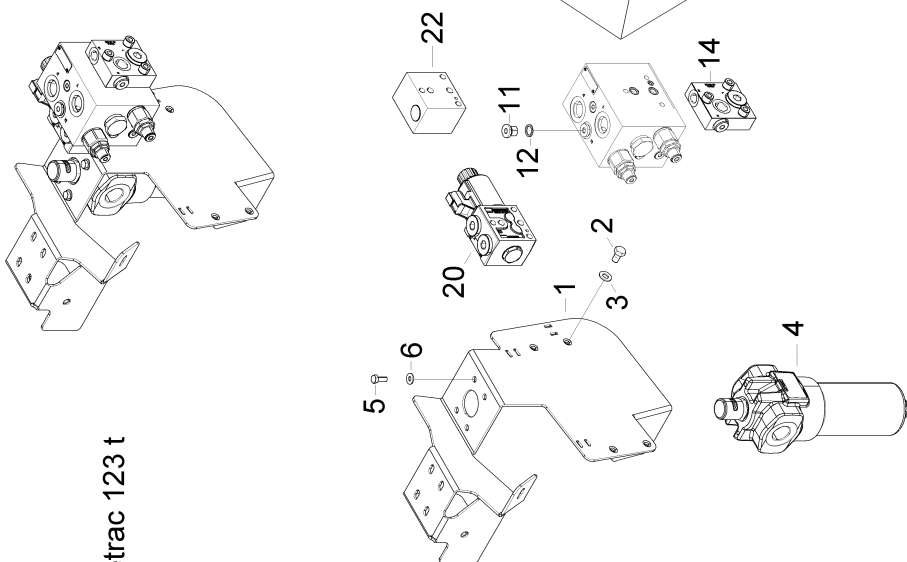

123 Arbeitshydraulik - Block

Metrac 123 t

Achtung - Siehe Änderungsmitteilung 1478
Attention - See change notice 1478
Attention - voir avis de modification 1478

123 Arbeitshydraulik - Block

Zusatzinfo

[K] KONSTANTPUMPE / CONSTANT PUMP / Pompe a debit constant

[V] VERSTELLPUMPE / VARIABLE PUMP / POMPE VARIABLE

[C] H75 ==> VAR226036 XXX X0550 / H95: ==> VAR226037 XXX X0171

[D] H75: VAR226036 XXX X0551 ==> / H95: VAR226037 XXX X0172 ==>

Pos.	Artikelnr.	Version	Bezeichnung	Zusatzinfo	Menge	Einheit
1	226123306		HALTEWINKEL ARBEITSHYDRAULIK		1	ST
2	999111110		SECHSKANTSCHRAUBE		4	ST
3	999126142		SCHEIBE		4	ST
4	900433206		FILTER		1	ST
4.NA	900430947		FILTER		1	ST
4.NA	900430396		VERSCHMUTZUNGSANZEIGE		1	ST
4.NA	900430988		DICHTSATZ		1	ST
5	999111105		SECHSKANTSCHRAUBE		4	ST
6	999126143		SCHEIBE		4	ST
10	900433254	K	BASISBLOCK F. ARBEITSHYDRAULIK		1	ST
10.1	900435920	K	DRUCKBEGRENZUNGSVENTIL L 245BAR	210 BAR	1	ST
10.2	900435921	K	DRUCKBEGRENZUNGSVENTIL L 210BAR	205 BAR	1	ST
10.3	900435922	K	DRUCKWAAGE (PRIO) FEDER 10BAR BLENDE 0,8		1	ST
10.4	900435923	K	DRUCKWAAGE		1	ST
10.NA	999231403	K	O-RING		4	ST
10.NA	999231494	K	O-RING 5,28X1,78 N2314		2	ST
11	999116110		SCHRAUBE		1	ST
12	999231202		DICHTRING		1	ST
14	900433181		AUSGANGSPLATTE		1	ST
NA	999111113		SECHSKANTSCHRAUBE		3	ST
NA	999126122		SCHEIBE		3	ST
NA	900420350		SCHRAUBE		2	ST
20	900433176	K	DRUCKFREIGABEVENTIL 4/2 S/W		1	ST
20.NA	999231403	K	O-RING		2	ST
20.NA	999231494	K	O-RING 5,28X1,78 N2314		1	ST
20.NA	900435925	K	MAGNET ZU SW-VENTIL		1	ST
22	900433171	V	ZWISCHENBLOCK		1	ST
NA	999231403	V	O-RING		2	ST
NA	999231494	V	O-RING 5,28X1,78 N2314		1	ST
25	900433218	V / C	BASISBLOCK VERSTELLPUMPE		1	ST