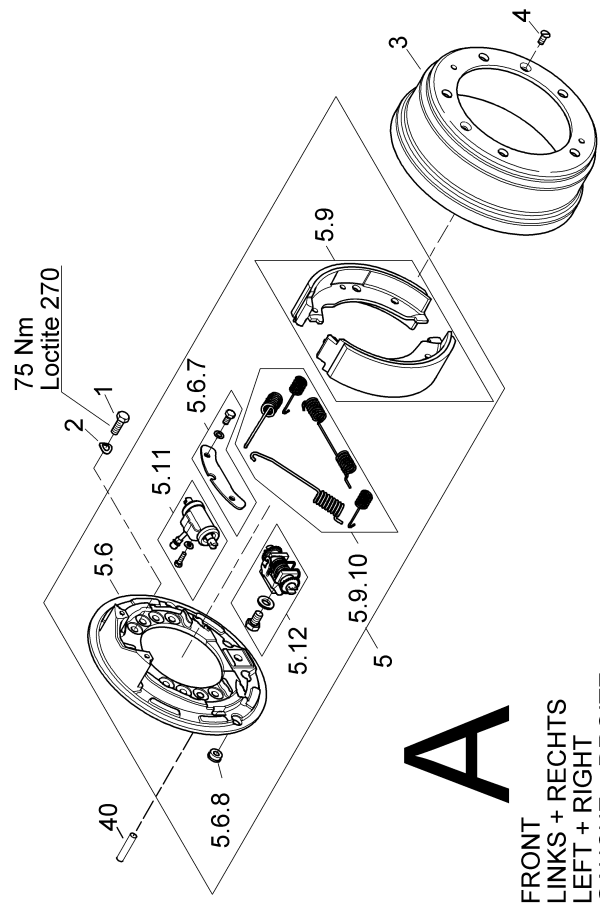

234 Bremsanlage

Metrac 234 u

234 Bremsanlage

Zusatzinfo

[A] FRONT

[B] HINTEN LINKS / REAR LEFT / ARR. GAUCHE

[C] HINTEN RECHTS / REAR RIGHT / ARR. DROIT

Pos.	Artikelnr.	Version	Bezeichnung	Zusatzinfo	Menge	Einheit
1	999111176		SECHSKANTSCHRAUBE		16	ST
2	999126141		SCHEIBE		16	PAA
3	226234153		BREMSTROMMEL		2	ST
4	999114106		SCHRAUBE		4	ST
5	226234165	A	SERVOBREMSE		2	ST
5.6	226234920	A	BREMSTRÄGER		1	ST
5.6.7	226234929	A	HALTER		1	ST
5.6.8	215224931	A	VERSCHLUSSSTOPFEN		4	ST
5.9	226234931	A	BREMSBACKE		1	ST
5.9.10	226234928	A	FEDERSATZ		1	ST
5.11	226234934	A	RADBREMSE ZYLINDER KPL Ø 25,4		1	ST
5.12	226234924	A	AUTOMATISCHE NACHSTELLUNG		1	ST
20	226234164	B	SERVOBREMSE	LINKS	1	ST
20.21	226234921	B	BREMSTRÄGER	LINKS	1	ST
20.21.22	226234929	B	HALTER		1	ST
20.21.23	215224931	B	VERSCHLUSSSTOPFEN		4	ST
20.24	226234932	B	BREMSBACKE	LINKS	1	ST
20.24.25	226234928	B	FEDERSATZ		1	ST
20.26	226234935	B	RADZYLINDER KPL Ø 19,05		1	ST
20.27	226234924	B	AUTOMATISCHE NACHSTELLUNG		1	ST
30	226234163	C	SERVOBREMSE	RECHTS	1	ST
30.21	226234922	C	BREMSTRÄGER	RECHTS	1	ST
30.21.22	226234929	C	HALTER		1	ST
30.21.23	215224931	C	VERSCHLUSSSTOPFEN		4	ST
30.24	226234933	C	BREMSBACKE	RECHTS	1	ST
30.24.25	226234928	C	FEDERSATZ		1	ST
30.26	226234935	C	RADZYLINDER KPL Ø 19,05		1	ST
30.27	226234924	C	AUTOMATISCHE NACHSTELLUNG		1	ST
40	999132312		ZYLINDERSTIFT		8	ST