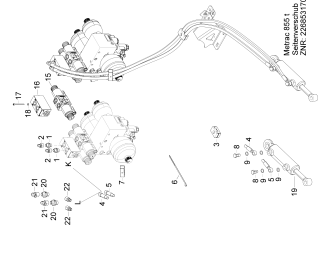

Leitung gelb - hydraulische Seitenverstellung