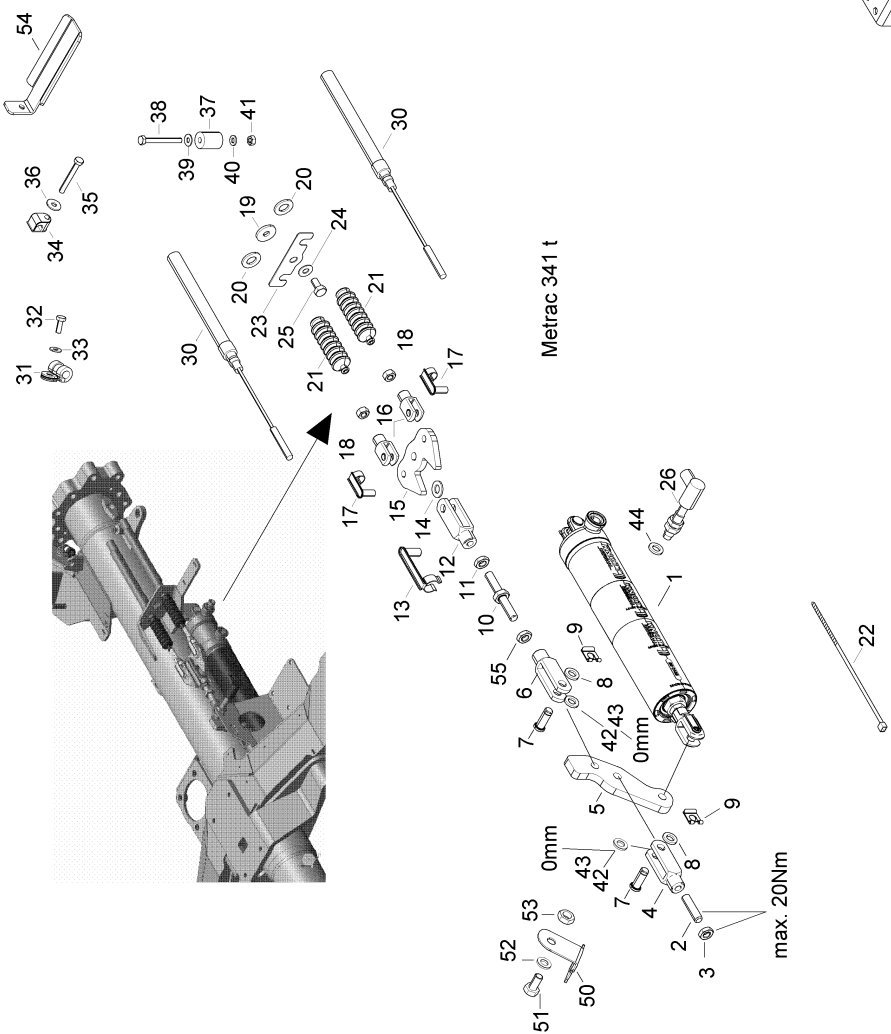

341 Handbremsbetätigung

Serie 1

**Befestigung Zylinder / Cylinder mounting /
Fixation du cylindre**

Serie 2

direkt mit Hebel am Zentralrohr
directly with lever on the central tube
directement sur le tube central avec levier