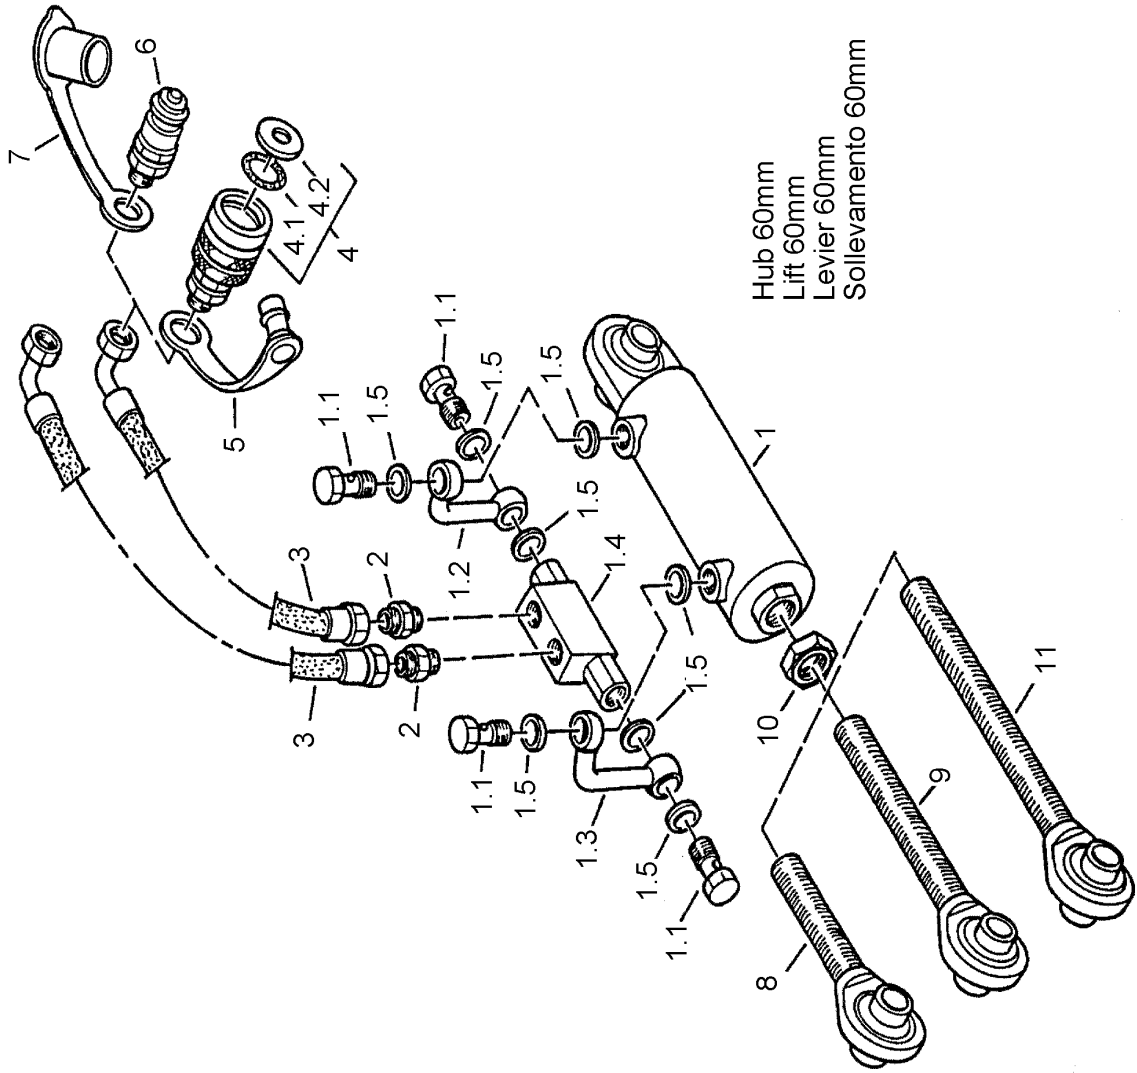

860 Hydraulischer Oberlenker - 60mm

860 Hydraulischer Oberlenker - 60mm

Pos.	Artikelnr.	Version	Bezeichnung	Zusatzinfo	Menge	Einheit
1	900431201	60 CM	HYDRAULISCHER OBERLENKER		1	ST
1.1	900434957		SCHRAUBE		4	ST
1.2	900434958		LEITUNG		1	ST
1.3	900434959		LEITUNG		1	ST
1.4	900434956		VENTIL		4	ST
1.5	999231203		DICHTRING		8	ST
NA	900434954		DICHTSATZ		1	ST
2	900420190		STUTZEN		2	ST
3	999162245	900 MM	SCHLAUCH		2	ST
3	900410184	740 MM	SCHLAUCH		2	ST
4	900420004		KUPPLUNGSMUFFE		2	ST
4.1	999231459		O-RING		1	ST
4.2	999231940		STÜTZRING		1	ST
5	900420009		STECKER		2	ST
6	900420005		STECKER		2	ST
7	900420010		MUFFE	ROT	2	ST
8	225603167		GELENKSPINDEL M24 L=140		1	ST
9	210802104		GELENKSPINDEL M24 L=205	RECHTS	1	ST
10	999121223		MUTTER		1	ST
11	225603203		GELENKSPINDEL M24 L=230		1	ST