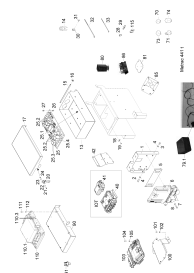

Platinen / Sicherungen