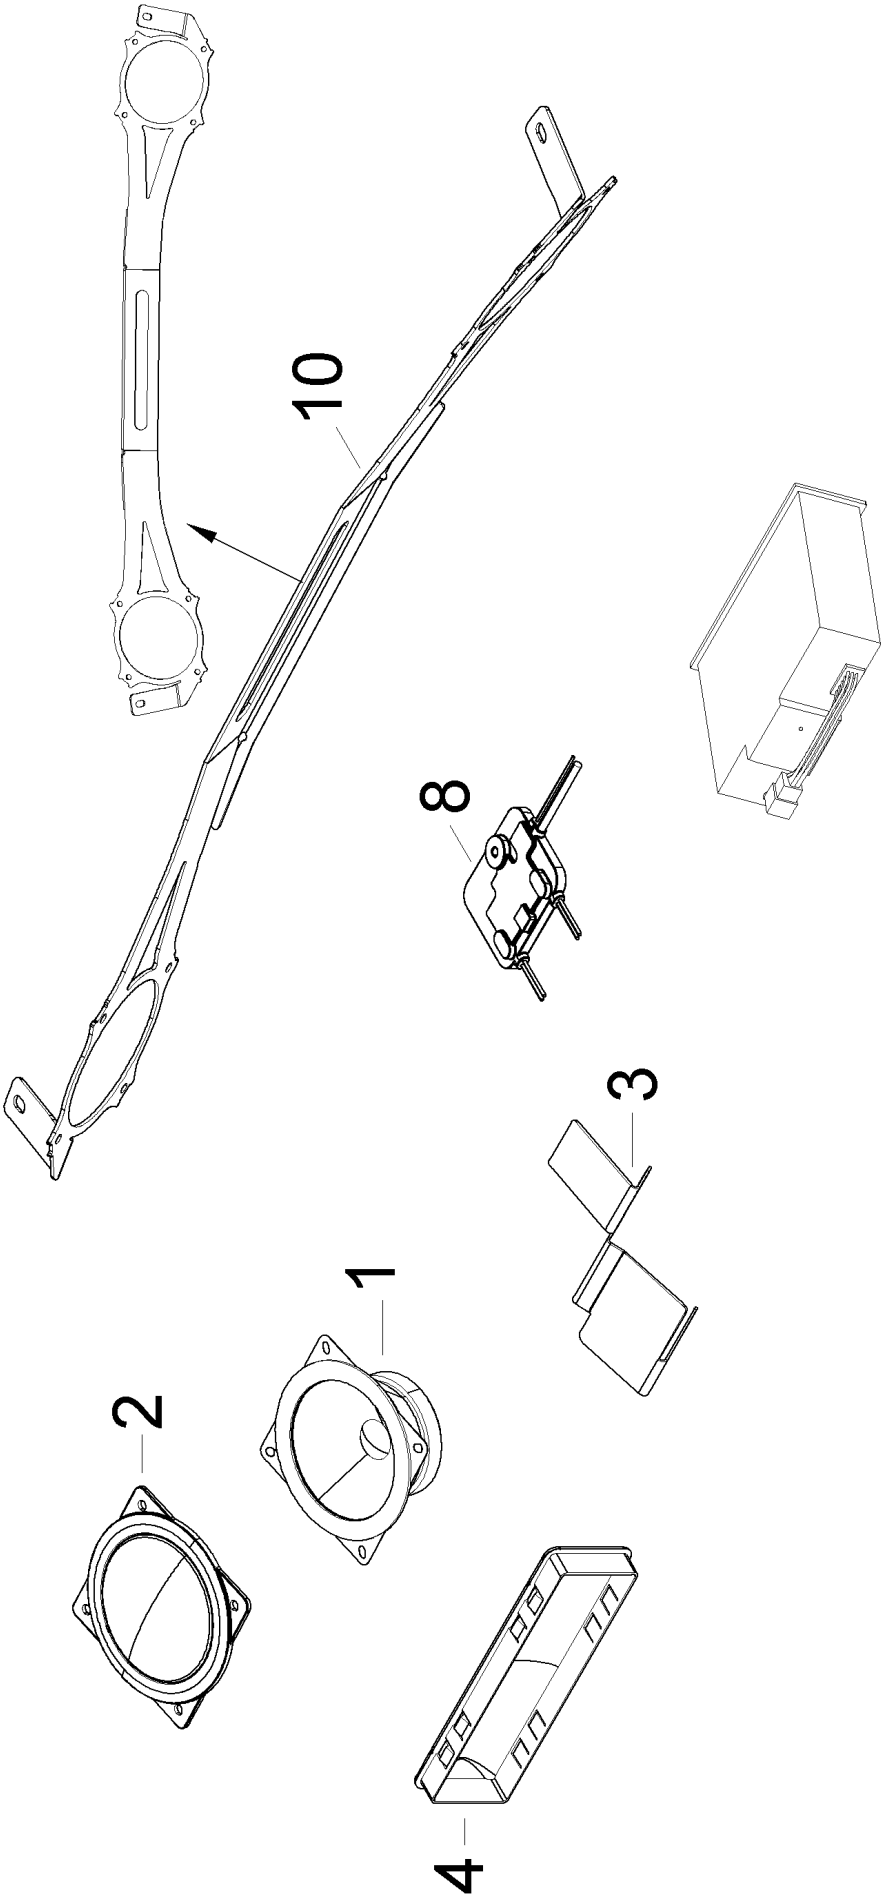

912 Zusatzräder 7,50 - 18

Pos.	Artikelnr.	Bezeichnung	Zusatzinfo	Menge	Einheit
NA	900570478	RAD	RECHTS 7,50-18	1	ST
NA.NA	999241188	REIFEN	7,50-18AS	1	ST
NA.NA	999241219	SCHLAUCH	7,50-18 D 7774 GV38/16	1	ST
NA.NA	240322118	ZWILLINGSFELGE 5,50FX18		1	ST
1	900570479	RAD	LINKS 7,50-18	1	ST
1.1	999241188	REIFEN	7,50-18AS	1	ST
1.2	999241219	SCHLAUCH	7,50-18 D 7774 GV38/16	1	ST
1.3	240322118	ZWILLINGSFELGE 5,50FX18		1	ST
2	226322153	SCHRAUBE		4	ST
3	215320170	MUTTER		4	ST
4	226322133	SCHEIBE		4	ST
5	226322134	ROHRSchlüssel		1	ST
8	210223323	ZENTRIERING		10	ST
9	226322155	ÖSENRING		2	ST

930 Radio

Metrac 930 t