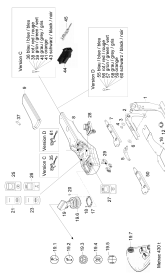

Joystick / Armlehne