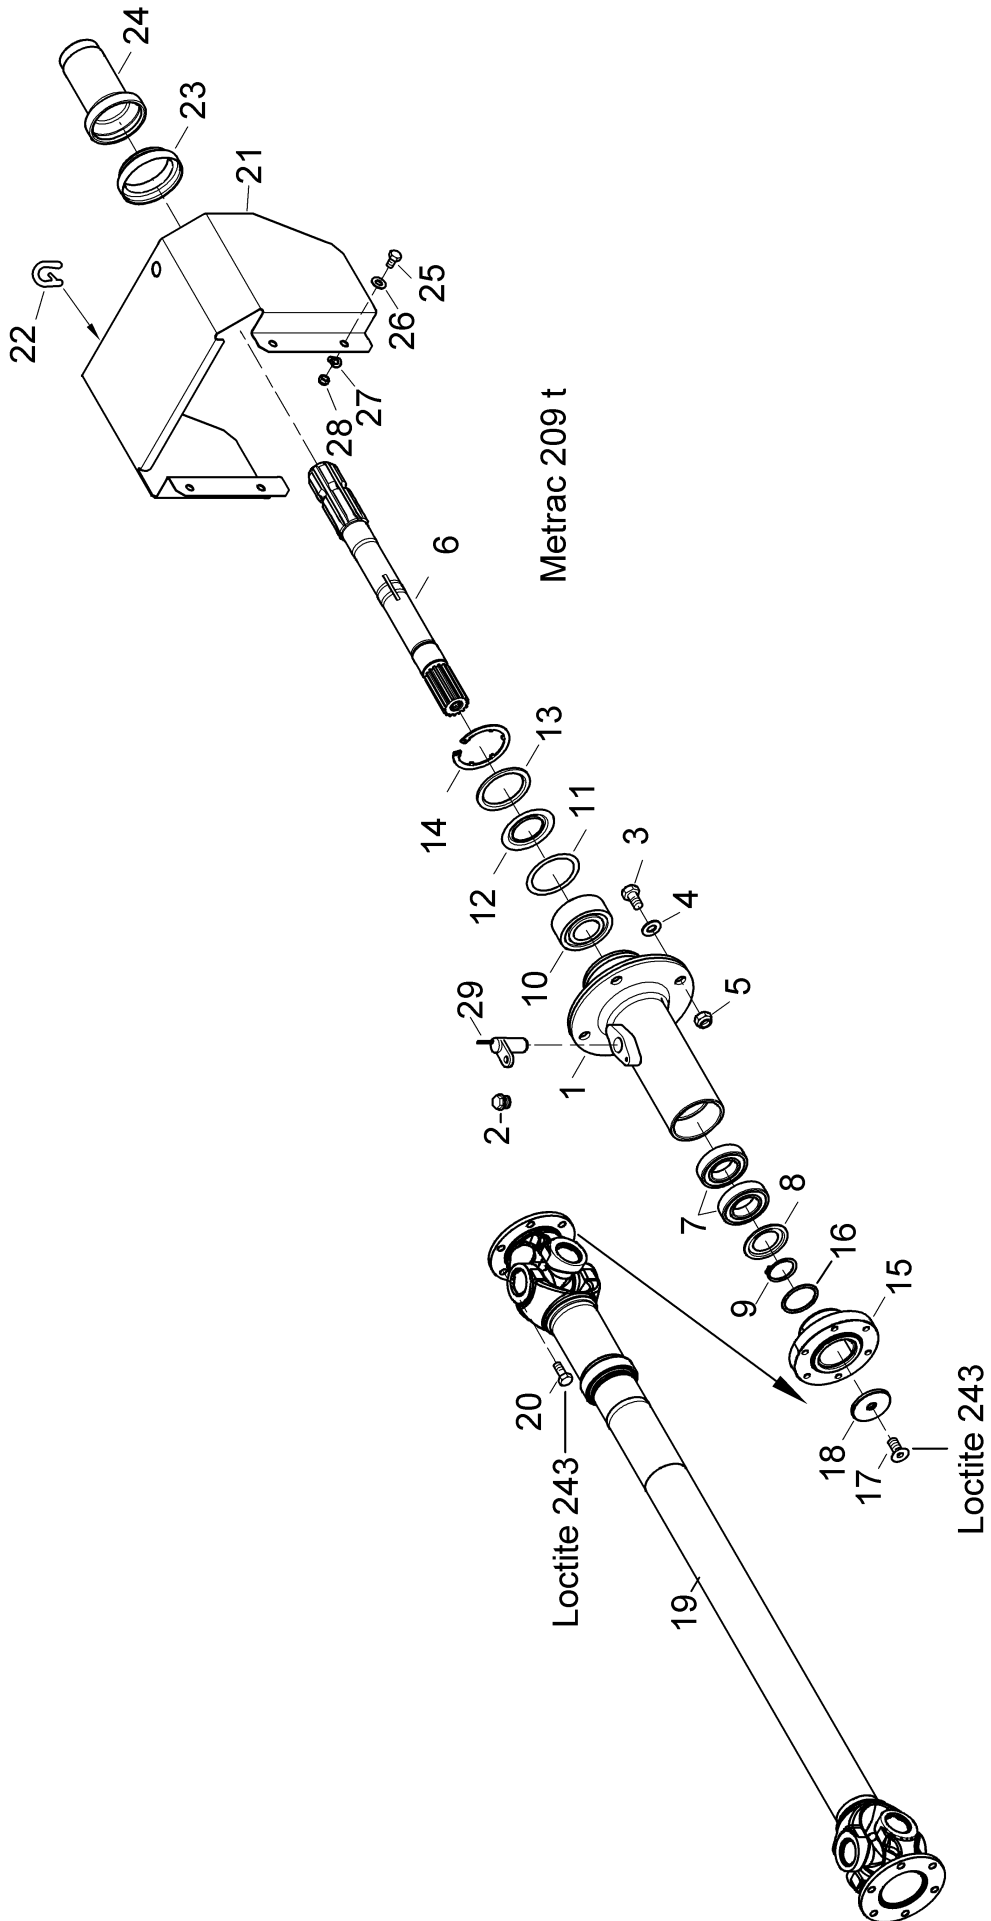

209 Zapfwelle hinten

209 Zapfwelle hinten

Pos.	Artikelnr.	Bezeichnung	Zusatzinfo	Menge	Einheit
1	226262130	ROHR		1	ST
2	999232304	VERSCHLUSSSTOPFEN		1	ST
3	999111118	SECHSKANTSCHRAUBE		4	ST
4	999125105	SCHEIBE		4	ST
5	999122104	MUTTER		4	ST
6	226262131	ZAPFWELLE		1	ST
7	999221149	RILLENKUGELL		2	ST
8	999234207	NILOSRING		1	ST
9	999144115	SICHERUNGSRING		1	ST
10	999221404	KUGELLAGER		1	ST
11	999125431	SCHEIBE		2	ST
12	999234214	NILOSRING		1	ST
13	999234501	DISTANZRING		1	ST
14	999144145	SICHERUNGSRING		1	ST
15	900280302	FLANSCH		1	ST
16	226262132	SCHEIBE		1	ST
17	900611110	SCHRAUBE		1	ST
18	226262119	SCHEIBE		1	ST
19	900280301	GELENKWELLE	L=990	1	ST
20	999111362	SECHSKANTSCHR M 8X 20 10.9 L 4017		12	ST
21	226262101	SCHUTZ		1	ST
22	999387201	PROFIL			M
23	226206124	ZWISCHENSTÜCK		1	ST
24	210261311	SCHUTZ		1	ST
25	999111106	SECHSKANTSCHRAUBE		4	ST
26	999125301	SCHEIBE		4	ST
27	999126102	SCHEIBE		4	ST
28	999121103	MUTTER		4	ST
29	900540248	IMPULSGEBER		1	ST
NA	900542178	STECKER		1	ST
NA	900542137	EINNZELKONTAKT		3	ST
NA	900542180	SICHERUNGSKEIL		1	ST