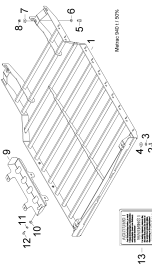

Unterbodenschutz