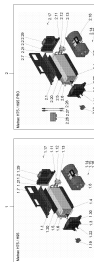

Klimaanlage