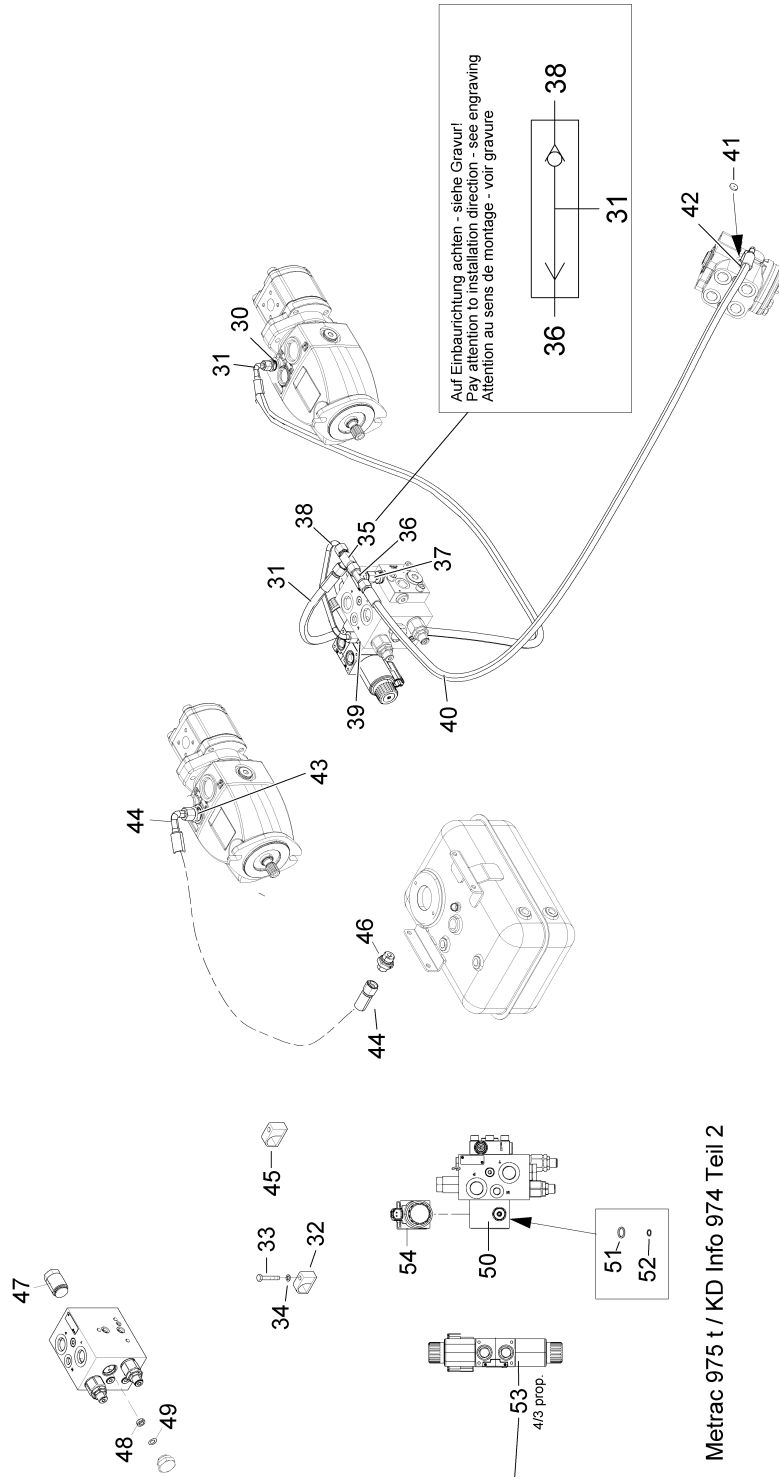

975 KD Info 974 - Teil 2

Ersatzteilliste für Kundendienstinfo 974 Teil 2
Spare parts list for customer service info 974 Part 2
Liste des pièces de rechange pour l'info service après-vente 974 partie 2
Elenco delle parti di ricambio per il servizio di assistenza clienti 974 Parte 2

Hydraulikkreis ROT
Hydraulic circuit RED
Circuit hydraulique ROUGE
Circuito idraulico ROSSO

Nur tauschen wenn original schwarz/weiß Ventil verbaut ist
Only replace if black/white valve is originally installed
A ne remplacer que si la valve d'origine est noire et blanche.

Metrac 975 t / KD Info 974 Teil 2