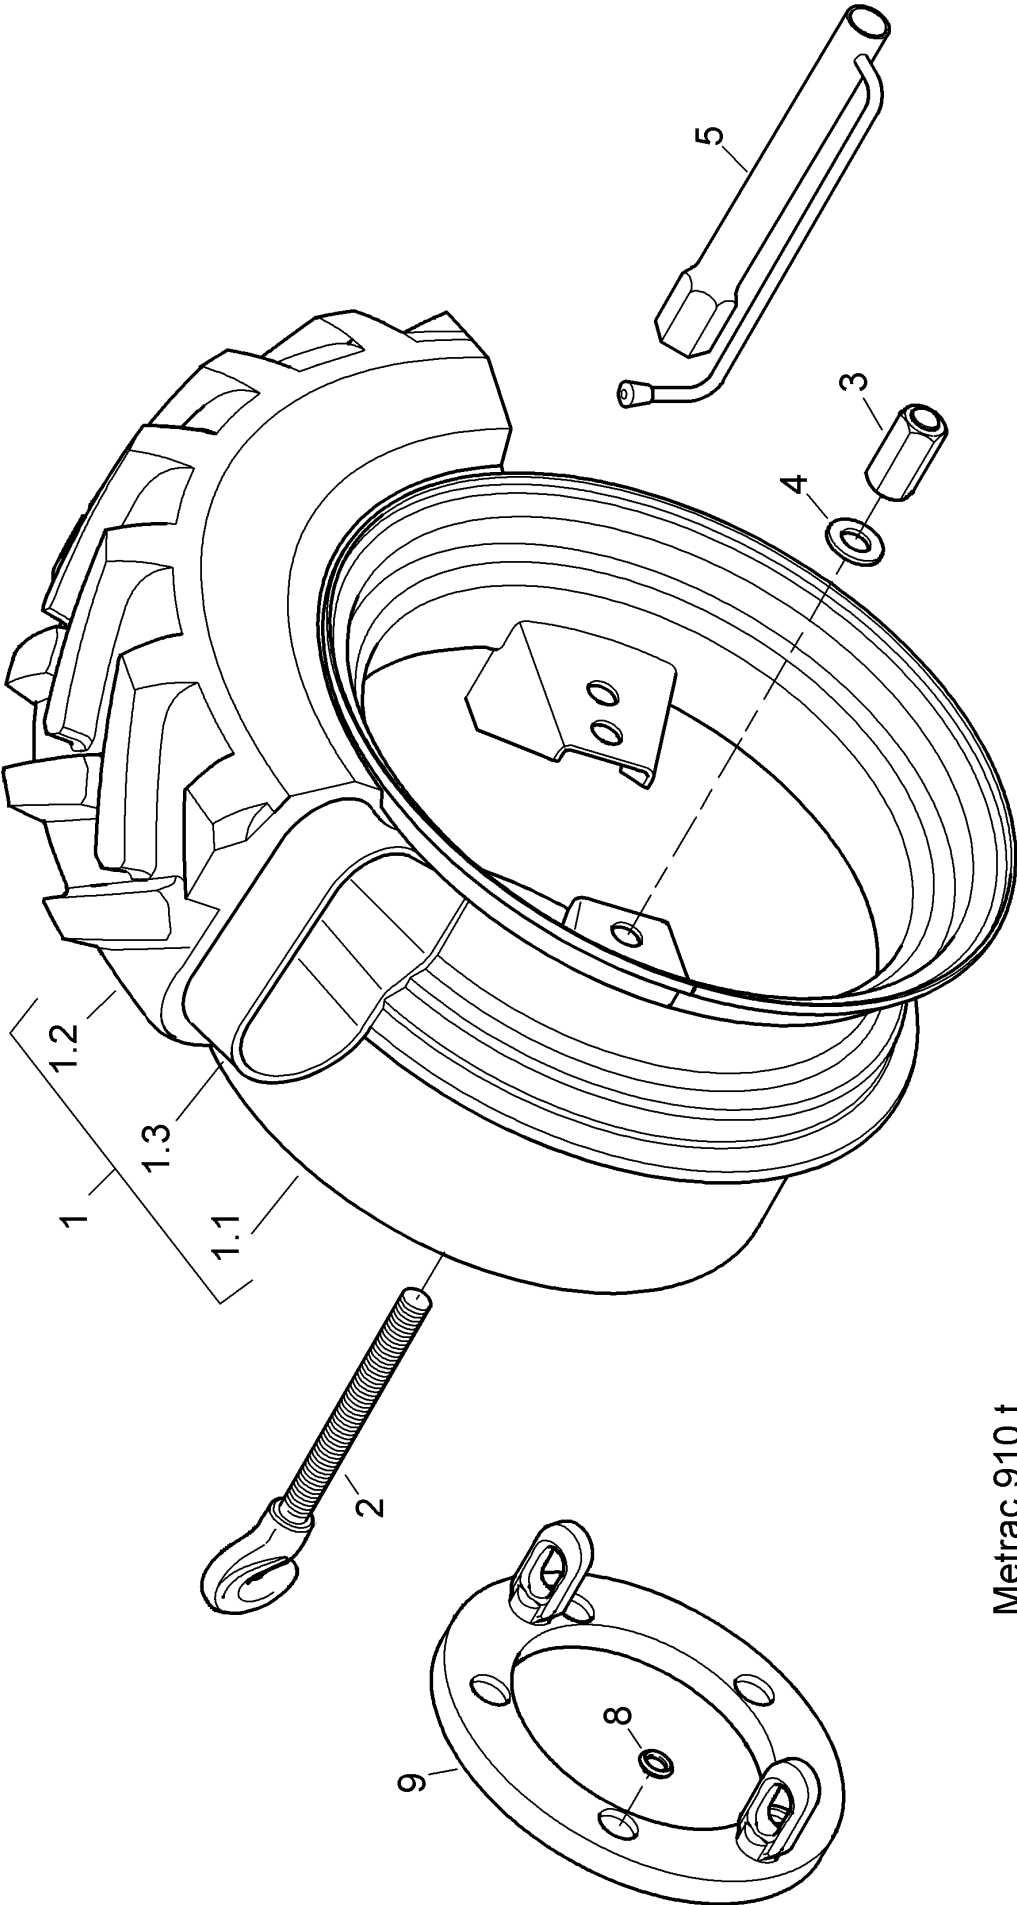

912 Zusatzräder 7,50 - 18

Metrac 910 t
Metrac 911 t
Metrac 912 t

912 Zusatzräder 7,50 - 18

Pos.	Artikelnr.	Bezeichnung	Zusatzinfo	Menge	Einheit
NA	900570478	RAD	RECHTS 7,50-18	1	ST
NA.NA	999241188	REIFEN	7,50-18AS	1	ST
NA.NA	999241219	SCHLAUCH	7,50-18 D 7774 GV38/16	1	ST
NA.NA	240322118	ZWILLINGSFELGE 5,50FX18		1	ST
1	900570479	RAD	LINKS 7,50-18	1	ST
1.1	999241188	REIFEN	7,50-18AS	1	ST
1.2	999241219	SCHLAUCH	7,50-18 D 7774 GV38/16	1	ST
1.3	240322118	ZWILLINGSFELGE 5,50FX18		1	ST
2	226322153	SCHRAUBE		4	ST
3	215320170	MUTTER		4	ST
4	226322133	SCHEIBE		4	ST
5	226322134	ROHRSchlüssel		1	ST
8	210223323	ZENTRIERING		10	ST
9	226322155	ÖSENRING		2	ST