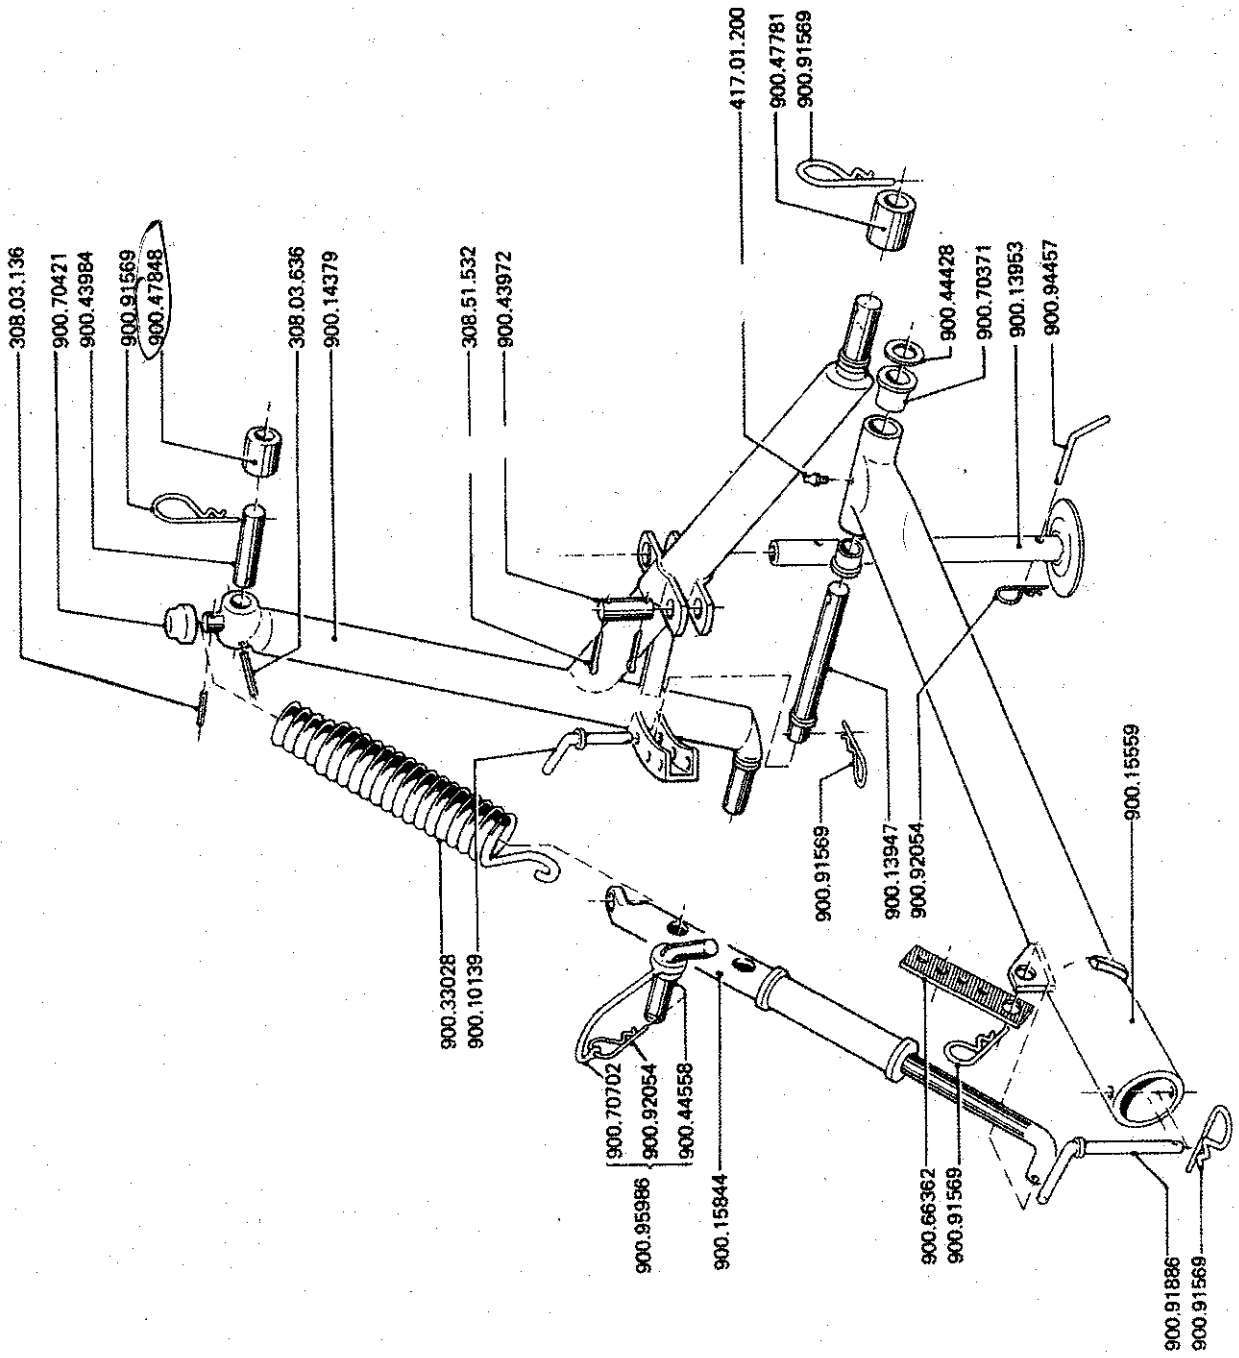

**catálogo de despiece  
parts catalogue**

**H-820/821SERIE 55002**

serial number 55002

E5

H 820/821

bestelnnummer  
ordernummer  
num. à commander  
Bestellnummer

900.16022	1
900.16023	1
900.16024	1
900.70617	2
900.95986	2

serial number 55002

E6

H 820/821

bestelnummer  
ordernummer  
num. à commander  
Bestellnummer

900.10139	1
900.13947	1
900.13952	2
900.13953	1
900.14379	1
900.15559	1
900.15844	1
900.33028	1
900.43972	1
900.43984	1
900.44428	1
900.44558	1
900.47781	2
900.47848	1
900.66362	1
900.70371	2
900.70421	1
900.70702	6
900.91569	1
900.91886	1
900.92054	1
900.94457	1
900.95986	1
308.03.136	10x36
308.03.636	6x36
308.51.532	5x32

bestelnummer  
 ordernummer  
 num. à commander  
 Bestelinummer

900.21476	5	8.8-M10x20
900.52735	5	8.8-M10x30
900.67322	5	8/M10
900.67323	5	5x16
900.70686	5	6007-ZAV
900.80952	100	A10,5
900.92611	200	6007-2RS
900.92671	5	
900.92672	50	
900.92673	5	
900.93345	5	
302.71.120	5	
302.71.130	30	
305.61.100	30	
308.03.516	5	
314.25.407	5	
314.53.100	30	
401.02.507	10	