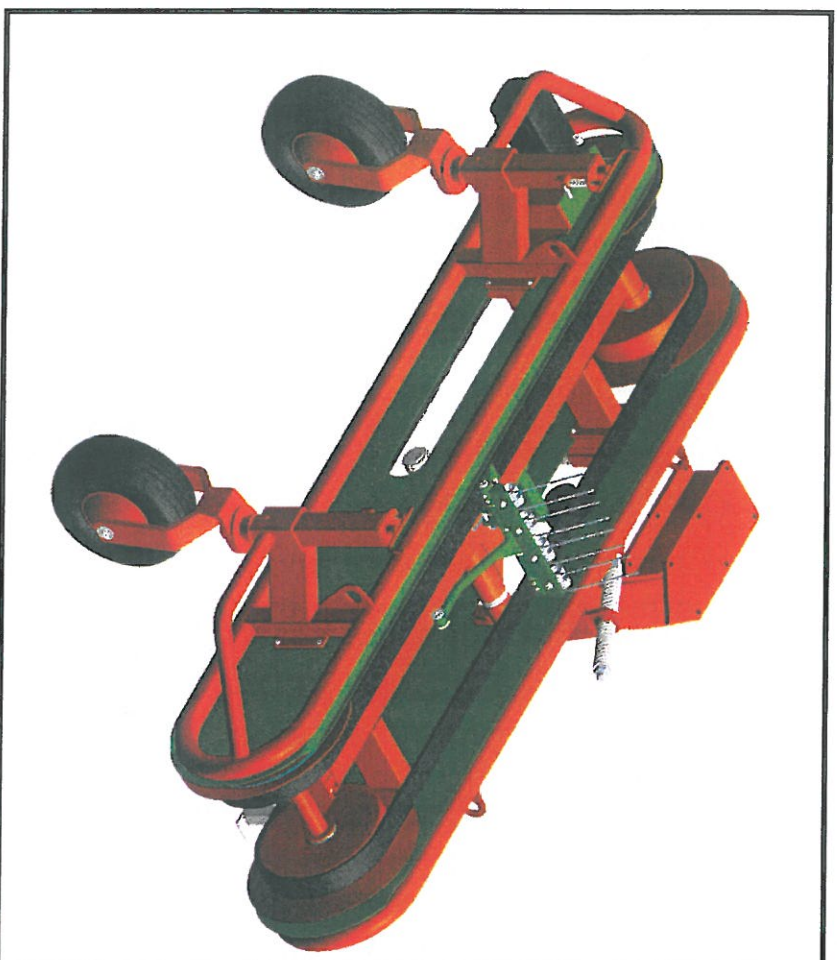

Onderdelenlijst: Berm-/taludhark ECO 2000 Herderaanbouw

HOOPMAN MACHINES B.V. AALTEN

Dinxperlosestraatweg 145 - NL-7122 JP - Tel. +31 (0)543-466224 - Fax. +31 (0)543-466464

E-mail: info@holaras.nl - Website: www.holaras.nl