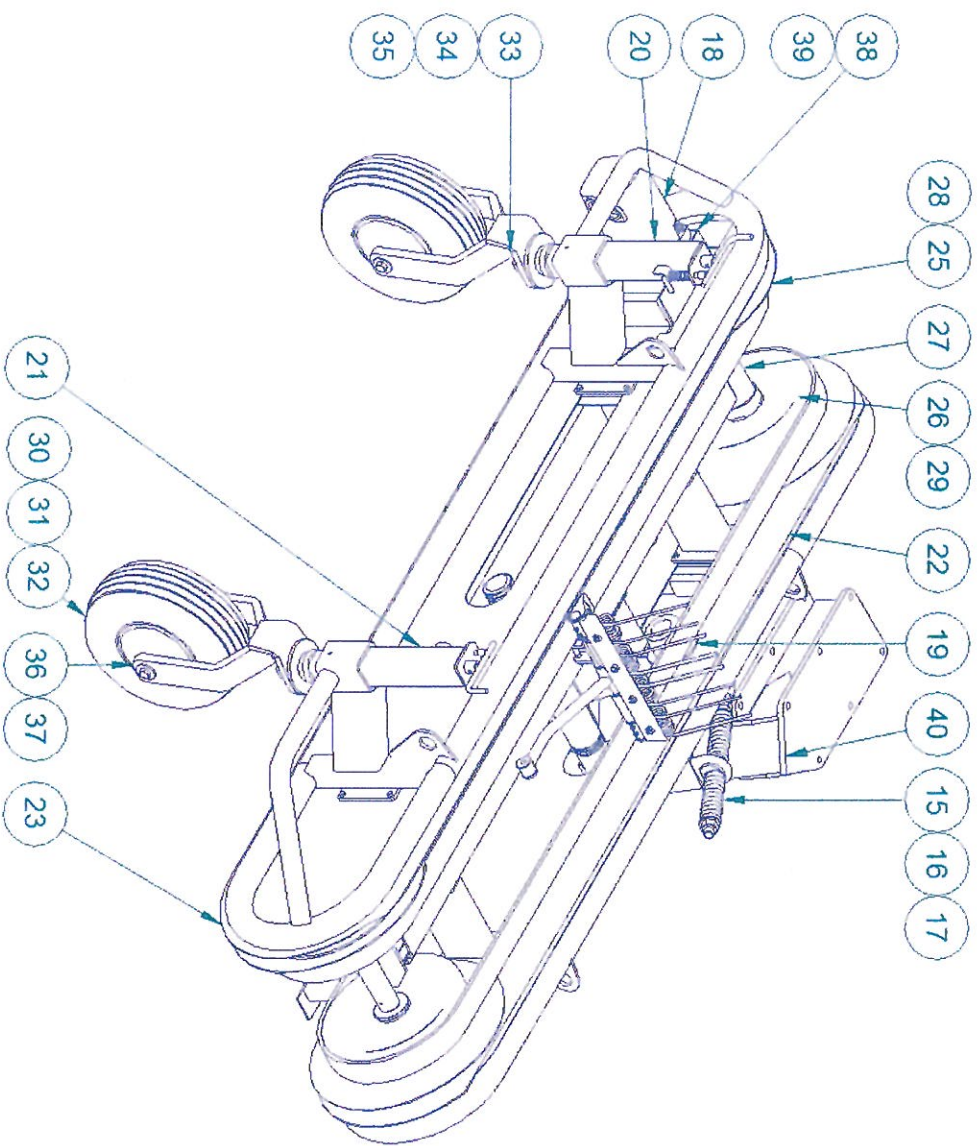

Tekening ECO 2000 - Herder aanbouw (COMPLEET)

HOOPMAN MACHINES B.V. AALTEN

Dinxperlosestraatweg 145 - NL-7122 JP - Tel. +31 (0)543-466224 - Fax. +31 (0)543-466464
E-mail: info@holaras.nl - Website: www.holaras.nl