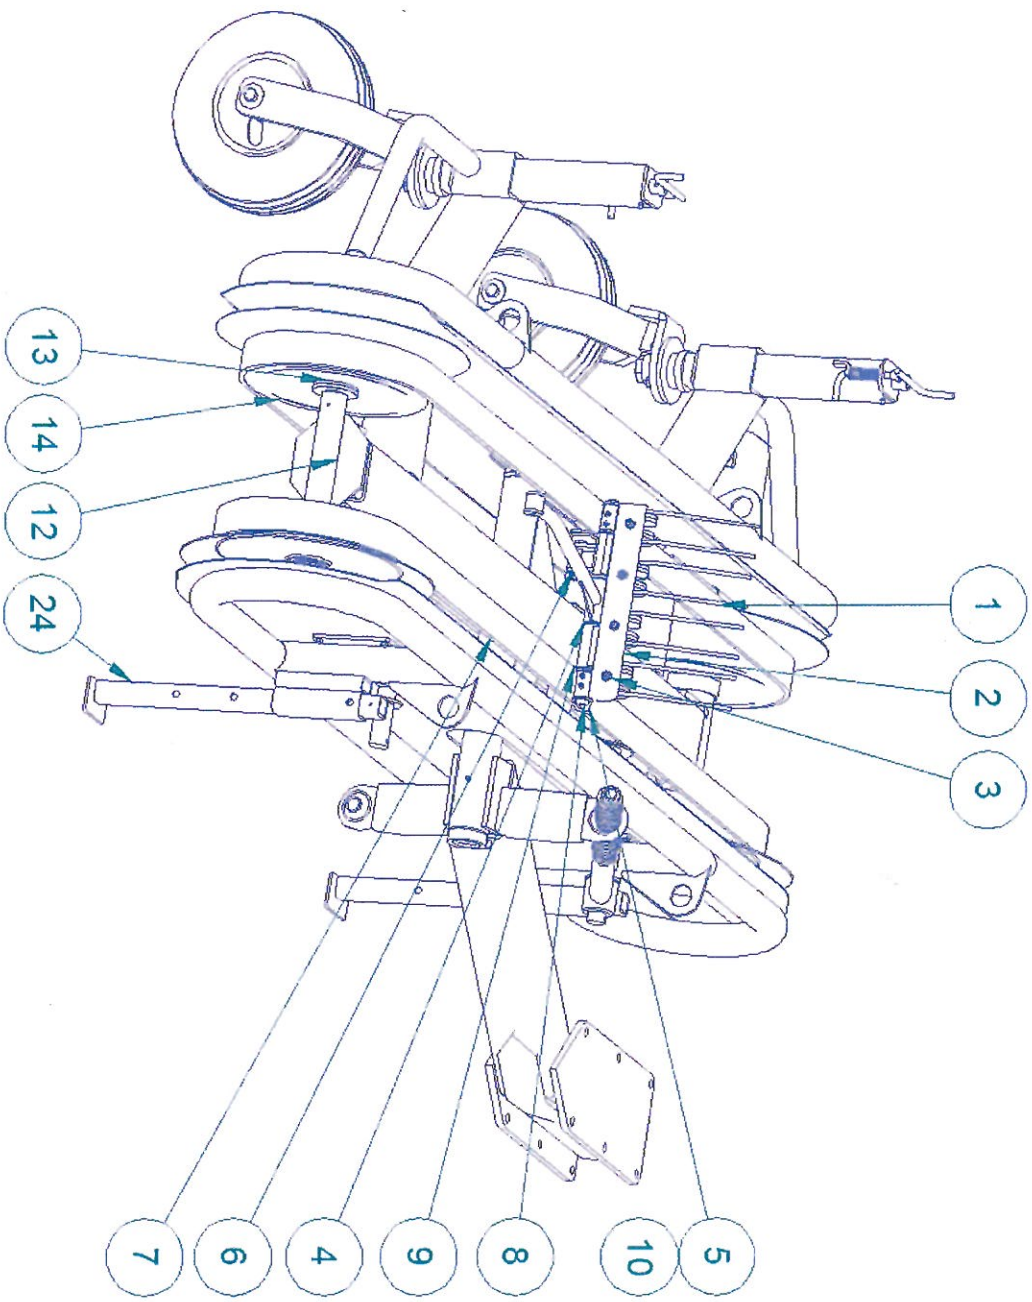

Onderdelenlijst: Berm-/taludhark ECO 2000 Herderaanbouw

HOOPMAN MACHINES B.V. AALTEN

Dinxperlosestraatweg 145 - NL-7122 JP - Tel. +31 (0)543-466224 - Fax. +31 (0)543-466464

E-mail: info@holaras.nl - Website: www.holaras.nl

HOOPMAN MACHINES B.V. AALTEN

Dinxperlosestraatweg 145 - NL-7122 JP - Tel. +31 (0)543-466224 - Fax. +31 (0)543-466464
 E-mail: info@holaras.nl - Website: www.holaras.nl

Tabel ECO 2000 - Herder aanbouw

Pos nr.	Benaming	Aantal	Artikelnr.
1	Hartand	52	10757
2	Tandhouder	13	0003
3	Slotbout M10x25	52	60310025
4	Lagerbus 27.8x34.2 Kunststof	78	273442433
5	Riembevestiging	26	10365
6	Stuurstang	13	3700200B
7	Riem 13 elementen	2	37655070
8	Kunststof dop	26	122226307
9	Afstandhouder	26	37002001
10	Bout riembevestiging M12x40	26	1523712040
11	Kunststofbus stuurstang	26	122037215
12	Spanner	1	3700400B
13	Lagers	2	6207 2RS1
14	Loopwiel	2	3700300A
15	Stabilisatorstang	1	3700700F
16	Drukveer 9x50x160	2	9050160
17	Bus voor drukveer	4	37322435
18	Char-Lynn Hydr. motor	1	1091267
19	Nylon steunwiel	2	RR90FN.BN.OK Ø90x60
20	Buitenbuis spindelwiel rechts	1	9909100F
21	Buitenbuis spindelwiel links	1	99091M0F
22	Beschermplaat	1	37302012
23	Beschermplaat	1	37302011
24	Steunpoot	2	9914100C
25	Lager trommelwiel	1	63010 2RS1
26	Lager trommelwiel	1	6307 2RS1