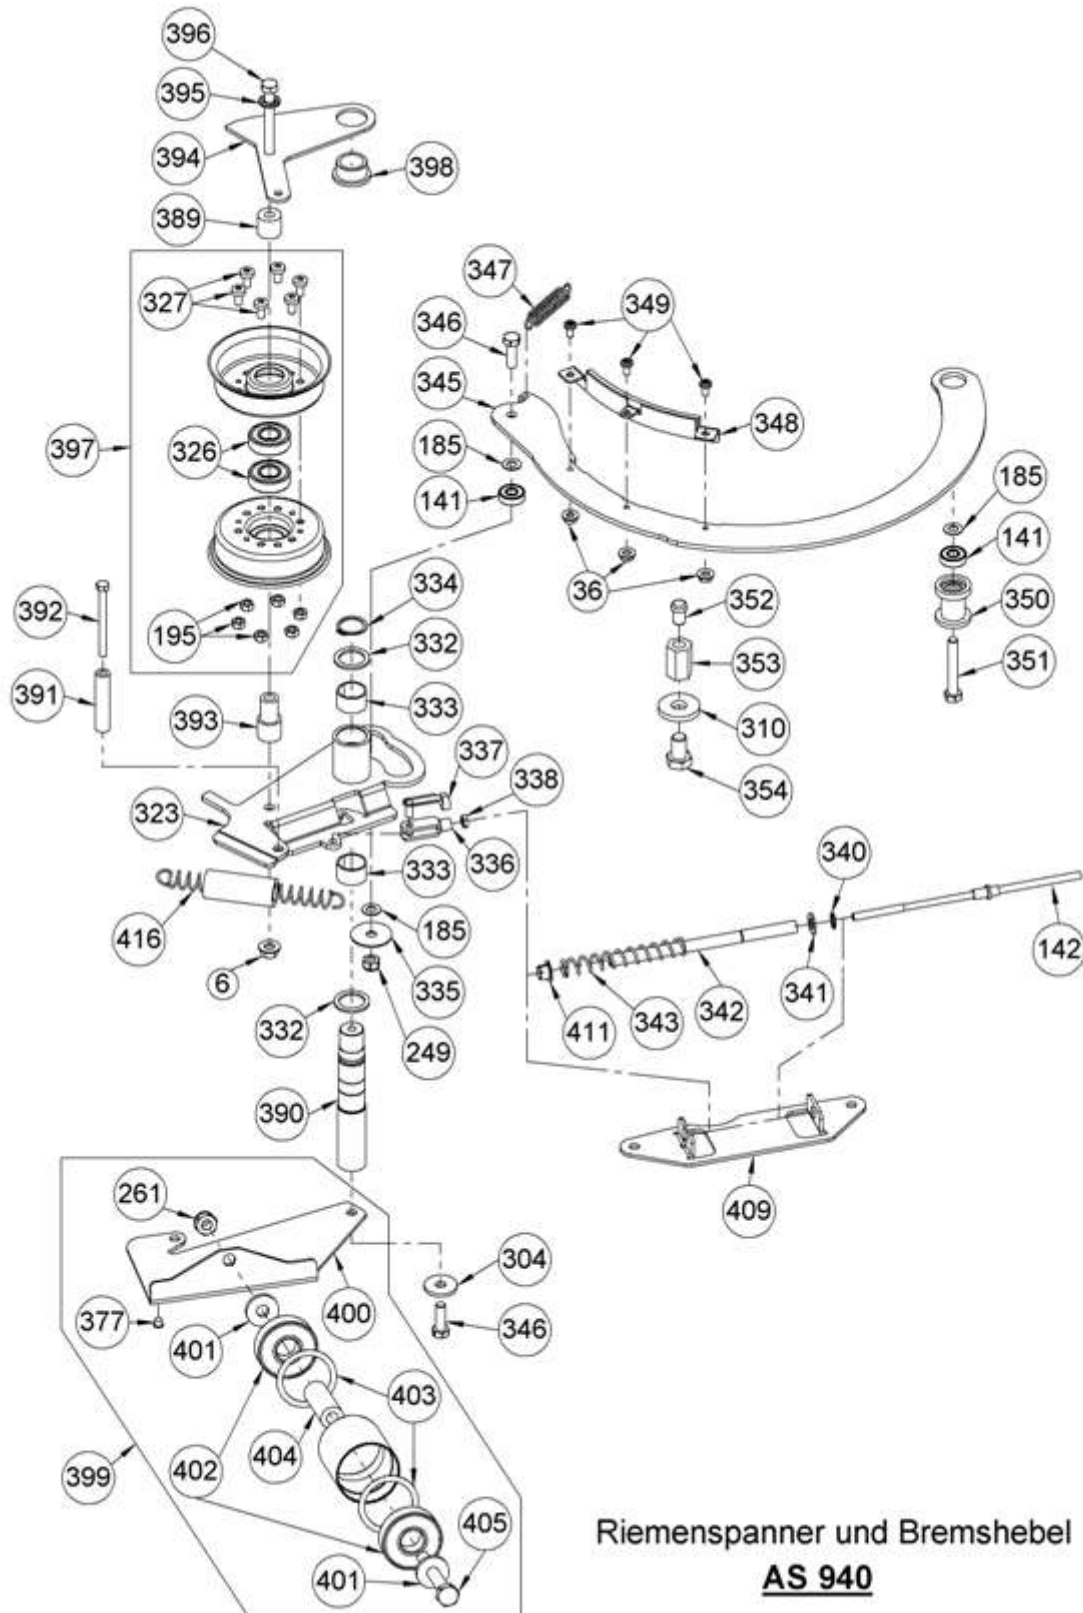

Riemenspanner und Bremshebel

Riemenspanner und Bremshebel
AS 940

Riemenspanner und Bremshebel

Pos	Artikel-Nr		Menge	Bezeichnung
6	G00007042	E06037	1	Sperrzahnmutter (3 Stk.)
36	G00007041	E05975	3	Sperrzahnmutter (3 Stk.)
141	G07830031	E07211	2	Rillenkugellager
142	G00020161	E11395	1	Messerantriebszug
185	G07856010	E04337	3	Tellerfeder (5 Stk.)
195	G07906002	E06667	6	6kt- Mutter selbstsichernd (10 Stk.)
249	G07846001	E01912	1	6kt- Mutter selbstsichernd (10 Stk.)
261	G07846005	E01968	1	6kt- Mutter selbstsichernd (10 Stk.)
304	G07810004	E06262	1	Scheibe (5 Stk.)
310	G07861004	E07213	1	Scheibe
323	G06925011	E11701	1	Riemenspanner
326	G07830027	E06752	2	Rillenkugellager
327	G00009083	E06753	6	Linsenkopfschraube m.Innentorx (2 Stk.)
332	G07847055	E11704	2	Passscheibe (2 Stk.)
333	G00028001	E02919	2	DU-Buchse (2 Stk.)
334	G07822014	E07729	1	Sicherungsring f. Welle (5 Stk.)
335	G00010109	E08394	1	Kotflügelscheibe (5 Stk.)
336	G07925001	E08526	1	Gabelkopf
337	G00039003	E08527	1	Federklappbolzen
338	G07818004	E03917	1	6kt- Mutter (10 Stk.)
340	G07822002	E02650	1	Sicherungsring f. Welle (5 Stk.)
341	G07816006	E04214	1	Scheibe (20 Stk.)
342	G06820010	E08388	1	Federrohr
343	G00001083	E08389	1	Druckfeder
345	G06934002	E11709	1	Bremshebel
346	G07838029	E03939	1	6kt- Schraube (5 Stk.)
347	G00002055	E07546	1	Zugfeder
348	G06934007	E11710	1	Bremsbelaghalter mit Bremsbelag
349	G00009149	E10597	3	Gew. furch. Schr. mit Torx (10 Stk.)
350	G06920041	E11705	1	Lagerbolzen
351	G07838083	E11706	1	6kt- Schraube (5 Stk.)
352	G00008125	E10371	1	Gummipuffer (2 Stk.)
353	G00007076	E11707	1	Verbindungsmutter (2 Stk.)
354	G07838010	E01987	1	6kt- Schraube (5 Stk.)
377	G00008086	E05973	1	Gummipuffer (2 Stk.)
389	G00024052	E11760	1	Hülse
390	G06920079	E11761	1	Spannhebellager
391	G06925035	E11762	1	Riemenführung
392	G07837029	E04485	1	6kt- Schraube (5 Stk.)
393	G06925036	E11763	1	Hülse
394	G06925037	E11764	1	Strebe
395	G00042012	E07132	1	Sperrkantscheibe (4 Stk.)
396	G07837047	E05681	1	6kt- Schraube (2 Stk.)
397	G06925038	E11765	1	Spannrolle mit Kugellager
398	G00028059	E11769	1	Gleitlager mit Bund
399	G06925042	E11767	1	Leitrolle+Kugellager+Halter
400	G06925039	E11766	1	Halter