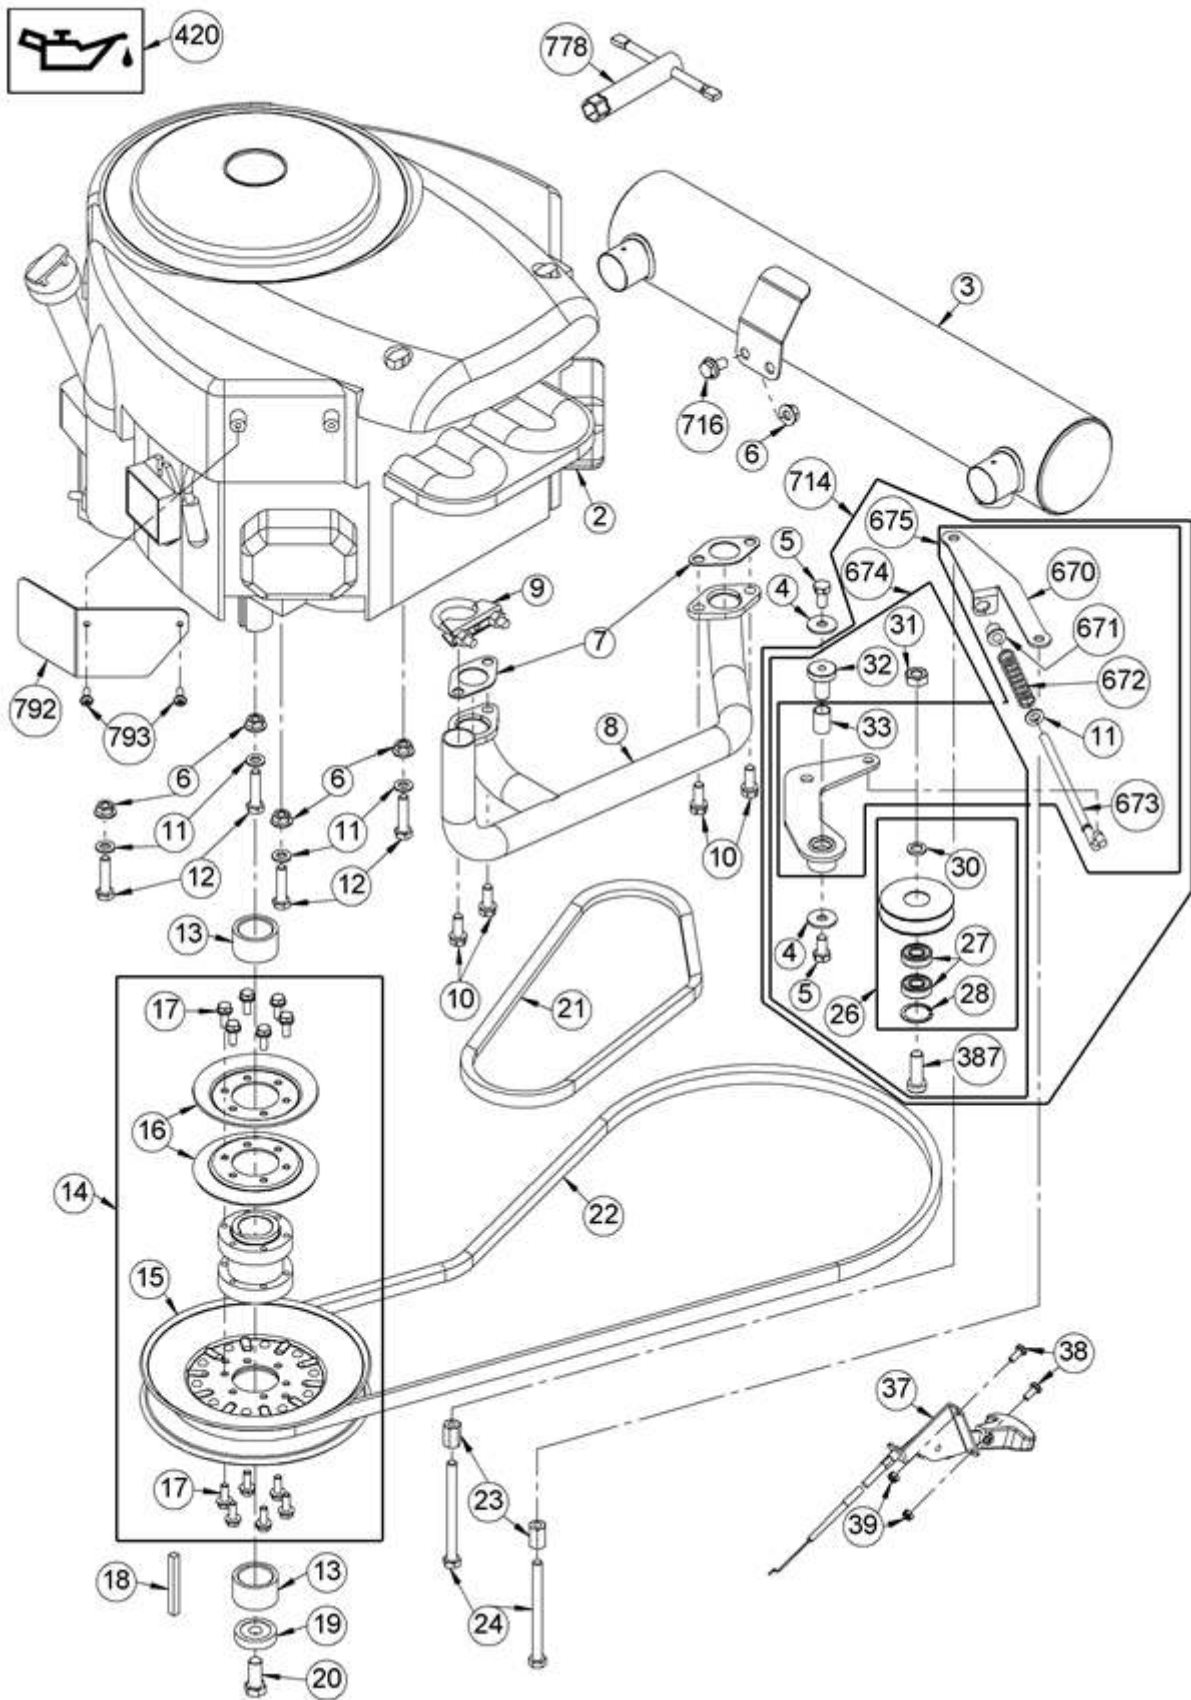

Motor und Riementrieb

Motor und Riementrieb

Pos	Artikel-Nr		Menge	Bezeichnung
2	G00501031	E11541	1	Motor B&S ELS 27HP
3	G06909006	E11543	1	Auspuff
4	G07880006	E03957	3	Scheibe (20 Stk.)
5	G07838026	E03932	3	6kt- Schraube (10 Stk.)
6	G00007042	E06037	5	Sperrzahnmutter (3 Stk.)
7	G00019062	E11723	2	Auspuffdichtung
8	G06909004	E11542	1	Auspuffkrümmer
9	G00034031	E07616	1	Schelle
10	G00009160	E11724	4	Zollschraube
11	G07809004	E01905	5	Scheibe (20 Stk.)
12	G07837010	E03081	4	6kt- Schraube (5 Stk.)
13	G00024048	E11547	2	Distanzhülse
14	G06925025	E11544	1	Motornabe vollst.
15	G06925026	E11545	1	Riemenscheibe dw145
16	G06925017	E11546	2	Riemenscheibenhäfte
17	G00009094	E07247	12	Sicherungsschraube (2 Stk.)
18	G07865023	E08673	1	Passfeder
19	G00010106	E07879	1	Motorscheibe
20	G00009066	E06716	1	Zollschraube (2 Stk.)
21	~~G07857046~~	E11462	1	Ersetzt durch G07857055
	G07857055	G07857055	1	Keilriemen
22	G07857047	E11463	1	Hochleistungskeilriemen
23	G00007061	E10018	2	Verbindungsmutter
24	G07837059	E06887	2	6kt- Schraube (2 Stk.)
26	G06980004	E11549	1	Spannrolle mit Kugellager
27	G07830014	E04345	2	Rillenkugellager
28	G07823020	E11550	1	Sicherungsring f. Bohrung (10 Stk.)
30	G07847048	E08172	1	Passscheibe (10 Stk.)
31	G07839008	E01953	1	6kt- Mutter (10 Stk.)
32	G06525054	E07158	1	Spannhebellager
33	G00028027	E06473	1	DU-Buchse
37	G00020164	E11464	1	Gaszug
38	G00009128	E10373	2	Gew. furch. Schr. mit Torx (10 Stk.)
39	G07846002	E01932	2	6kt- Mutter selbstsichernd (5 Stk.)
387	G07910003	E11768	1	Zylinderschr.m.Innen-6kt. (5 Stk.)
420	G00041064	E12381	1	2x5L Kanister Öl Titan Supersyn SAE5W-50
670	G06925047	G06925047	1	Gegenhalter
671	G00028071	G00028071	1	Gleitlager mit Bund
672	G00001095	G00001095	1	Druckfeder
673	G06925046	G06925046	1	Federstange
674	G06925045	G06925045	1	Riemenspanner vollst.
675	G06980029	G06980029	1	Umbausatz Feder Fahrtrieb
714	G06980048	G06980048	1	Umbausatz Feder Fahrtri.voll
716	G00009192	G00009192	1	Sicherungsschraube
778	G00011131	G00011131	1	Zündkerzenschlüssel
792	G06909013	G06909013	1	Hitzeschutzblech
793	G00009202	G00009202	2	Torx-Schraube für Kunststoff