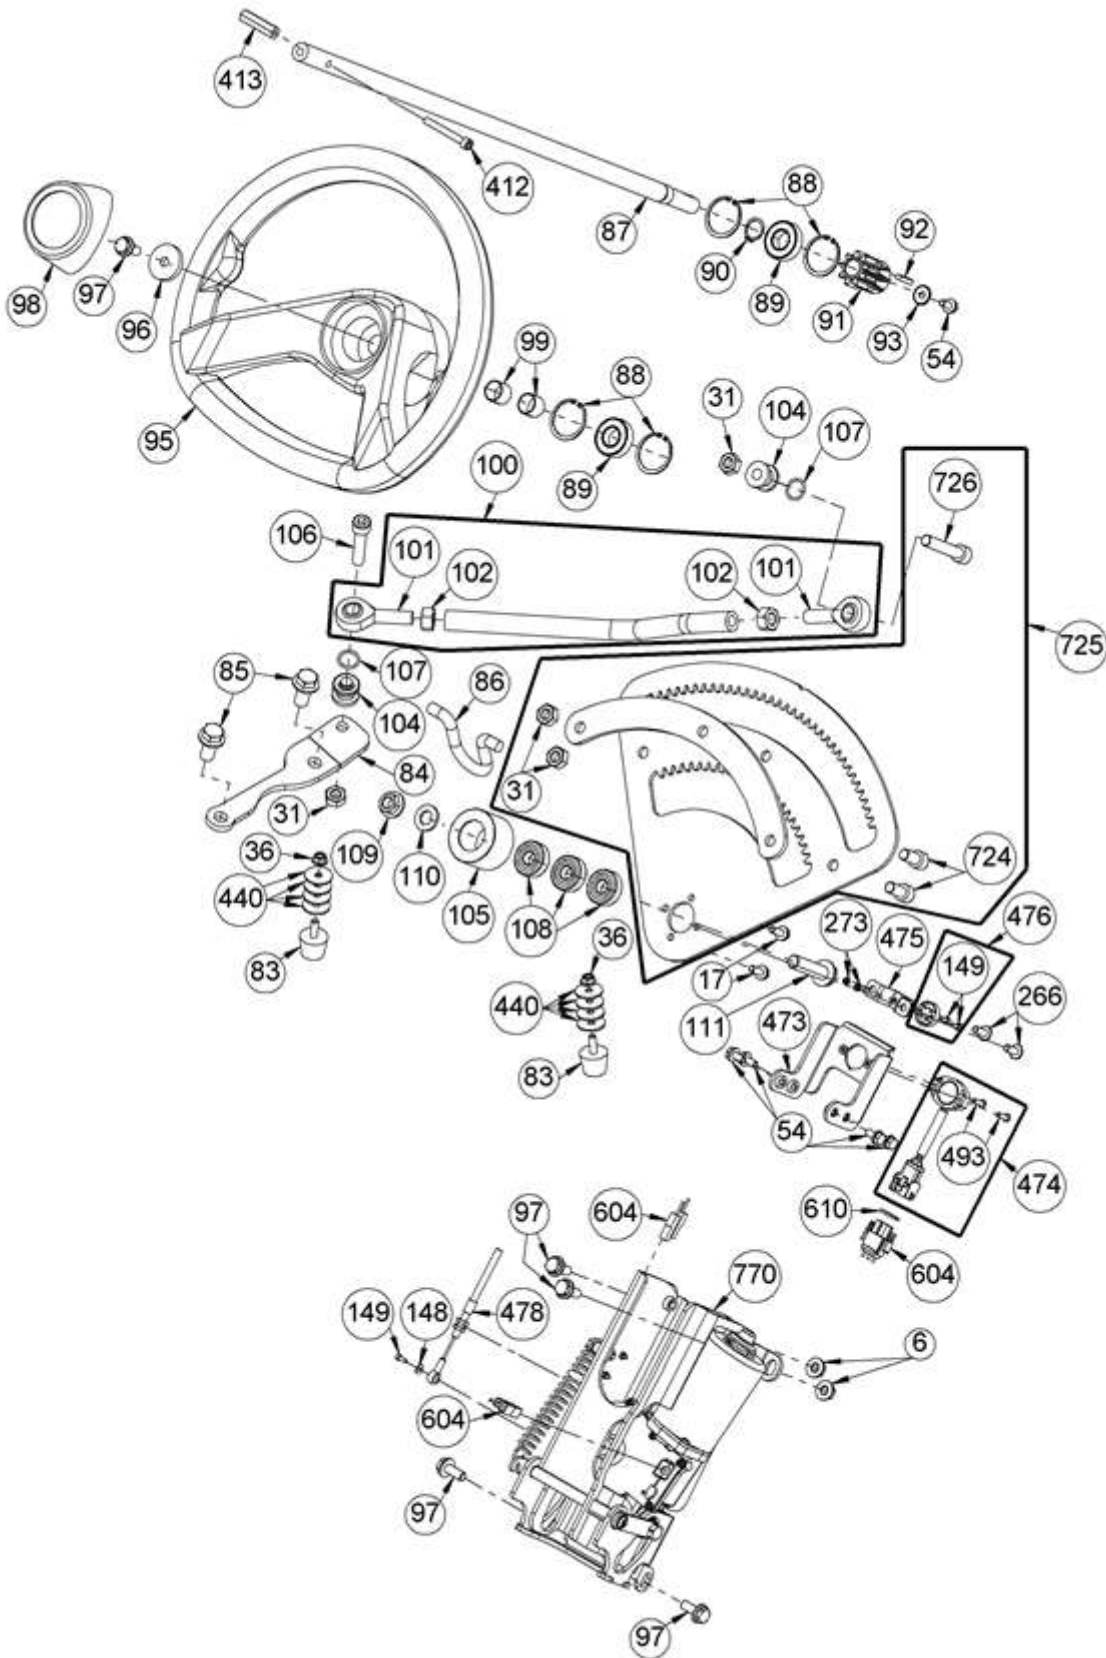

Lenkung

Lenkung

Pos	Artikel-Nr		Menge	Bezeichnung
6	G00007042	E06037	2	Sperrzahnmutter (3 Stk.)
17	G00009094	E07247	2	Sicherungsschraube (2 Stk.)
31	G07839008	E01953	4	6kt- Mutter (10 Stk.)
36	G00007041	E05975	2	Sperrzahnmutter (3 Stk.)
54	G00009016	E04631	5	6kt- Schraube Sperrverzahnung (5 Stk.)
83	G00008061	E04597	2	Anschlagpuffer
84	G06922004	E11583	1	Lenkleiste
85	G00009097	E07718	2	Sicherungsschraube
86	G06920015	E11584	1	Abschlepphaken
87	G06922007	E11585	1	Lenkwelle
88	G07823011	E04330	4	Sicherungsring f. Bohrung (5 Stk.)
89	G07830033	E07637	2	Rillenkugellager
90	G07822016	E08664	1	Sicherungsring f. Welle
91	G06922001	E11586	1	Zahnrad 9 Zähne
92	G07865027	E10595	1	Passfeder (2 Stk.)
93	G00042008	E06187	1	Sperrkantscheibe
95	G06922027	E11587	1	Zwei-Speichen-Lenkrad
96	G00010133	E12385	1	Scheibe
97	G00009108	E08177	5	6kt- Schraube Sperrverzahnung (3 Stk.)
98	G06922028	E11588	1	Abdeckkappe für Lenkrad
99	G00028052	E11714	2	DU-Buchse (2 Stk.)
100	G06980003	E11589	1	Lenkstab mit Gelenkkopf
101	G07934001	E11590	2	Gelenkkopf
102	G07839015	E03921	2	6kt- Mutter (4 Stk.)
104	G06922005	E11592	2	Gelenkhülse
105	G06922006	E11593	1	Zahnradlager
106	G07833041	E11594	1	Zylinderschr.m.Innen-6kt. (10 Stk.)
107	G00006060	E11595	2	O-Ring (10 Stk.)
108	G07830030	E06988	3	Rillenkugellager
109	G00007054	E08241	1	Sperrzahnmutter
110	G07809011	E03919	1	Scheibe (10 Stk.)
111	G00009111	E08291	1	Sicherungsschraube
148	G07880009	E07936	1	Scheibe (5 Stk.)
149	G07833045	E11608	3	Zylinderschr.m.Innen-6kt. (10 Stk.)
266	G00009159	E11673	2	Linsen-Flanschkopfschr.m.Torx (10 Stk.)
273	G07846016	E08540	2	6kt- Mutter selbstsichernd (5 Stk.)
412	G07833020	E07642	1	Zylinderschr.m.Innen-6kt. (2 Stk.)
413	G00007052	E07876	1	Verbindungsmutter (2 Stk.)
440	G00010084	E03710	8	Scheibe (10 Stk.)
473	G06980406	G06980406	1	Haltewinkel Lenksensor
474	G06980407	G06980407	1	Winkelsensor mit Stecker
475	G06980408	G06980408	1	Anlenkung für Winkelsensor
476	G06980409	G06980409	1	Positiongeber mit 2 Schrauben
478	G00020186	G00020186	1	Lenkungsbetätigungszug
493	G07922010	G07922010	2	Linsenkopfschr.m.Innen-6kt. (4 Stk.)
604	G06927401	G06927401	1	Kabelbaum AS 940 RC
610	G00051007	G00051007	1	Dichtungsplatte