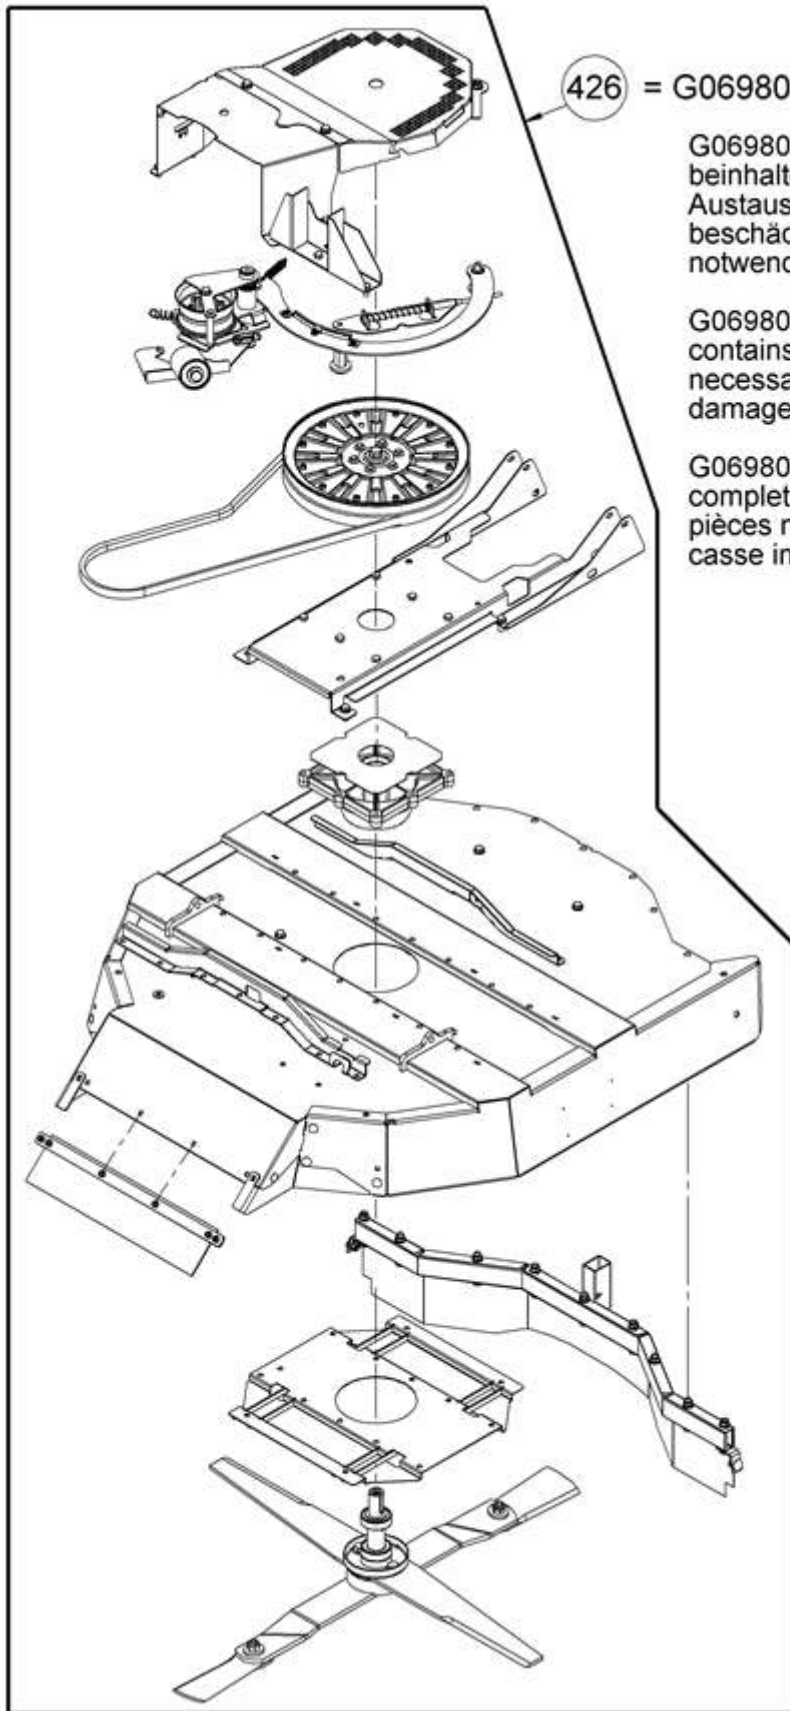

Messerhaube vollständig

G06980005 - Messerhaube vollständig beinhaltet alle Teile die zum Austausch einer schwer beschädigten Messerhaube notwendig sind.

G06980005 - "mowing unit compl." contains all parts which are necessary for exchanging of damaged mowing deck.

G06980005 - Le carter de lame complet comprend toutes les pièces nécessaires en cas de casse importante du carter.