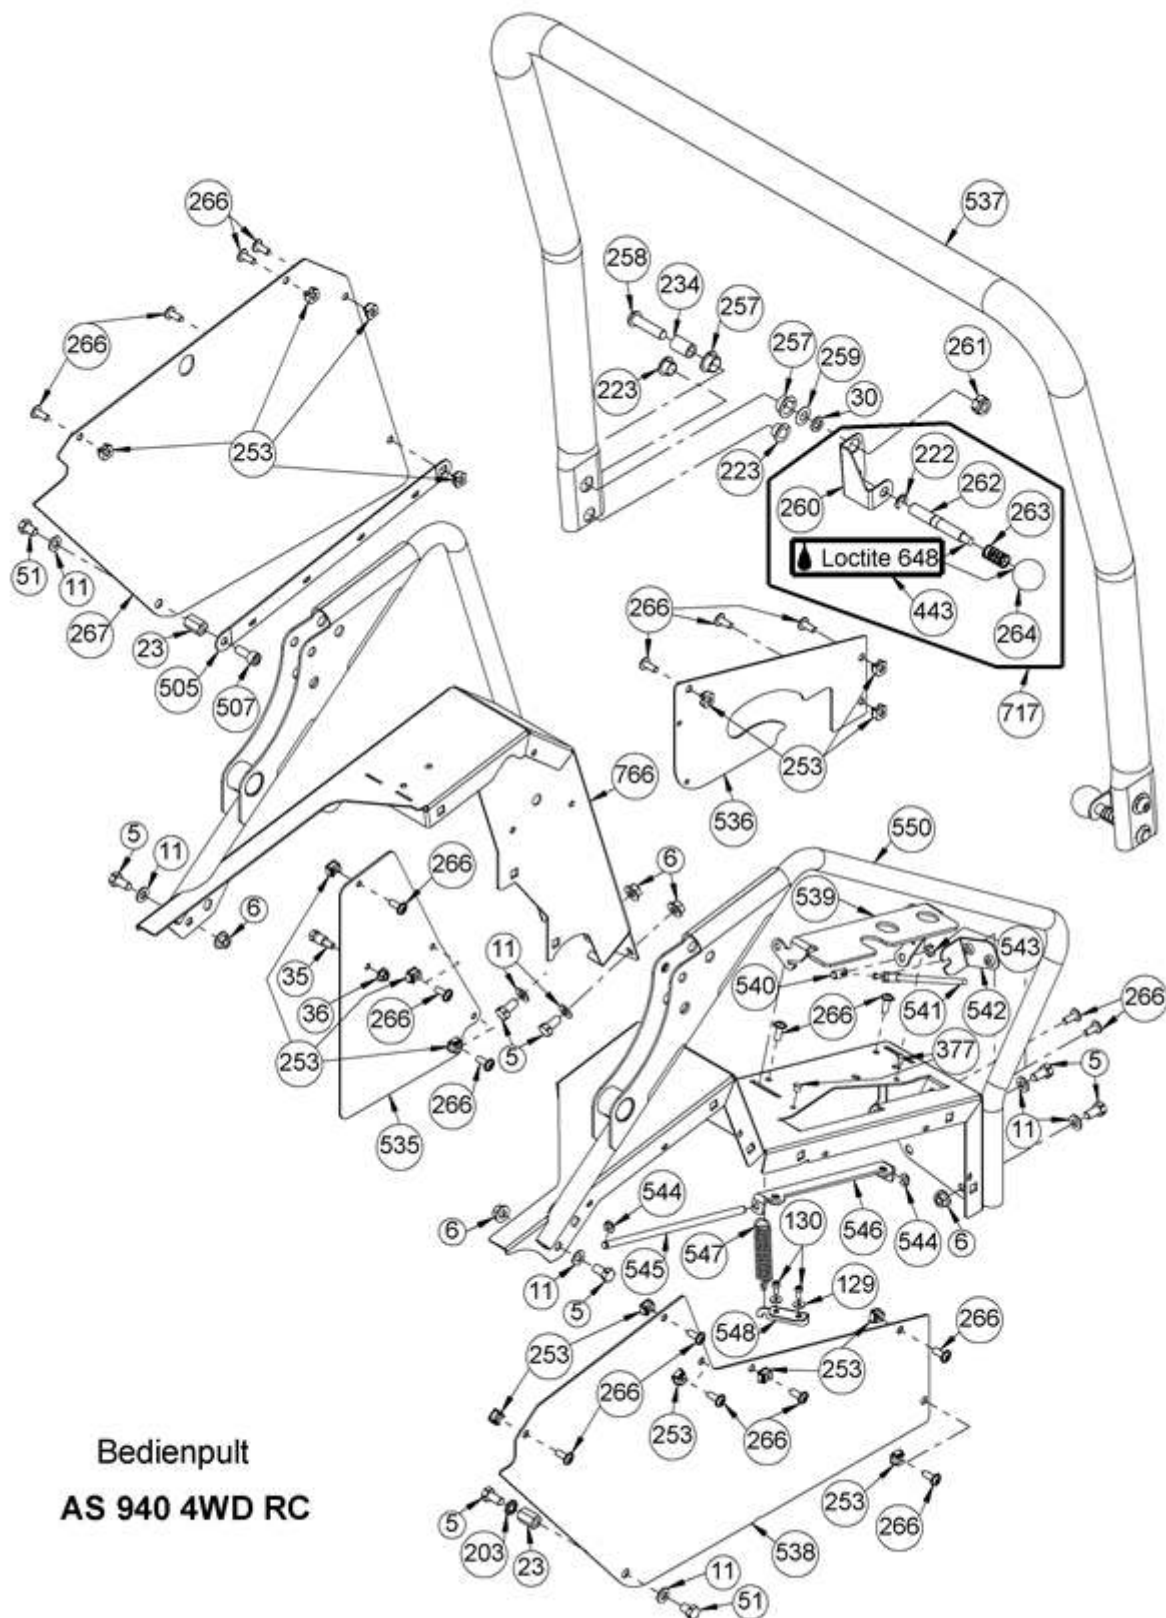

Bedienpult

Bedienpult

Pos	Artikel-Nr		Menge	Bezeichnung
5	G07838026	E03932	7	6kt- Schraube (10 Stk.)
6	G00007042	E06037	5	Sperrzahnmutter (3 Stk.)
11	G07809004	E01905	8	Scheibe (20 Stk.)
23	G00007061	E10018	2	Verbindungs-mutter
30	G07847048	E08172	2	Passscheibe (10 Stk.)
35	G04325062	E04357	1	Einhängebolzen
36	G00007041	E05975	1	Sperrzahnmutter (3 Stk.)
51	G07838012	E03714	2	6kt- Schraube (10 Stk.)
129	G07880005	E03948	2	Scheibe (20 Stk.)
130	G07833029	E08544	2	Zylinderschr.m.Innen-6kt. (5 Stk.)
203	G00042004	E05863	1	Sperrkantscheibe (5 Stk.)
222	G07864002	E03136	2	Sicherungsscheibe (20 Stk.)
223	G00028026	E06508	4	DU-Bundbuchse
234	G00024051	E11657	2	Hülse
253	G00007046	E06672	16	Kastenmutter (2 Stk.)
257	G00028056	E11670	4	DU-Bundbuchse (2 Stk.)
258	G07922003	E10159	2	Linsenkopfschr. mit Innen6kt
259	G07856011	E05856	2	Tellerfeder (3 Stk.)
260	G06926019	E11671	2	Sicherungsblech für Bügel
261	G07846005	E01968	2	6kt- Mutter selbstsichernd (10 Stk.)
262	G00012034	E11672	2	Bolzen für Sicherungsblech
263	G00001066	E05849	2	Druckfeder (4 Stk.)
264	G07917001	E07245	2	Kugelknopf
266	G00009159	E11673	20	Linsen-Flanschkopfschr.m.Torx (10 Stk.)
267	G06926007	E11675	1	Seitendeckel links
377	G00008086	E05973	2	Gummipuffer (2 Stk.)
443	G00041013	E06078	1	LOCTITE 648 (50 ml)
505	G06927403	G06927403	1	Leiste
507	G07833017	E06276	1	Zylinderschr.m.Innen-6kt. (5 Stk.)
535	G06926405	G06926405	1	Innendeckel links
536	G06926408	G06926408	1	Innendeckel rechts
537	G06926407	G06926407	1	Bügel
538	G06926406	G06926406	1	Seitendeckel rechts RC
539	G06922438	G06922438	1	Bedienkulisser
540	G04820013	E10514	1	Zugnippel
541	G00020188	G00020188	1	Klappenzug
542	G06922441	G06922441	1	Bowdenzuggegenhalter
543	G00027022	E10515	1	Klapp-Sicherung
544	G07864004	E03409	2	Sicherungsscheibe (20 Stk.)
545	G06922440	G06922440	1	Scharnierstange
546	G06922439	G06922439	1	Scharnier mit Einpressmuttern
547	G00002067	E10881	1	Zugfeder
548	G06920403	G06920403	1	Federhalter
550	G06920408	G06920408	1	Bedienpult rechts
717	G06926028	G06926028	1	Sicherungsbolzen vollst.
766	G06920417	G06920417	1	Bedienpult links