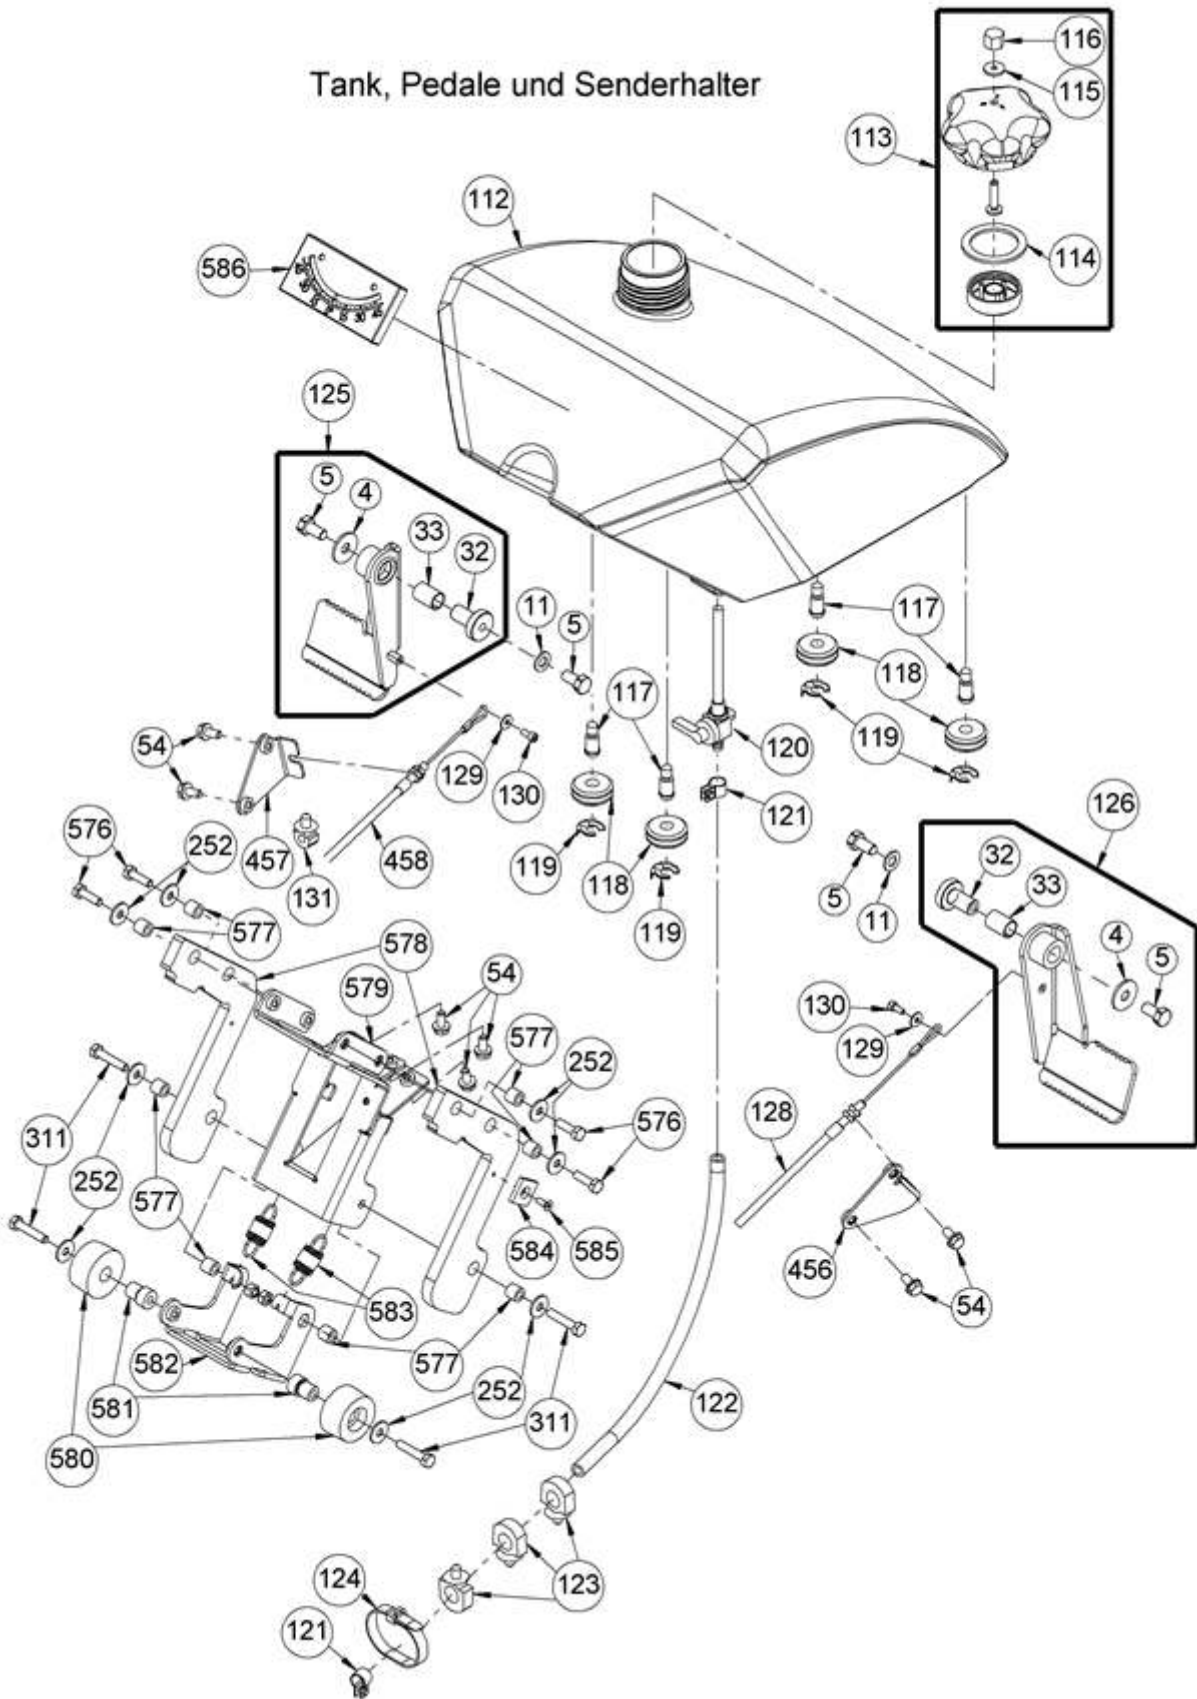

Tank, Pedale und Senderhalter

Tank, Pedale und Senderhalter

Pos	Artikel-Nr		Menge	Bezeichnung
4	G07880006	E03957	2	Scheibe (20 Stk.)
5	G07838026	E03932	4	6kt- Schraube (10 Stk.)
11	G07809004	E01905	2	Scheibe (20 Stk.)
32	G06525054	E07158	2	Spannhebellager
33	G00028027	E06473	2	DU-Buchse
54	G00009016	E04631	7	6kt- Schraube Sperrverzahnung (5 Stk.)
112	G06906001	E11596	1	Kraftstofftank
113	G06306007	E04783	1	Tankdeckel vollst.
114	G00019053	E04782	1	Dichtung (3 Stk.)
115	G00019053	E04782	1	Dichtung (3 Stk.)
116	G00007033	E05247	1	6kt- Hutmutter
117	G00009154	E11597	4	Tankbolzen
118	G00008145	E07287	4	Gummilager
119	G00027017	E08457	4	Klapp-Sicherung (5 Stk.)
120	G00022015	E11598	1	Kraftstoffhahn mit Dichtung
121	G00034011	E03626	2	Schlauchschelle
122	G06906002	E11525	1	Kraftstoffschlauch 1405 lg.
123	G00026045	E11599	3	Leitungshalter Ø15,5-Ø18,6
124	G00026003	E03782	1	Kabelband (2 Stk.)
125	G06925031	E11601	1	Differentialpedal vollst.
126	G06934010	E11602	1	Rückstellpedal f.Bremse vollst
128	G00020163	E11397	1	Bremspedalzug
129	G07880005	E03948	2	Scheibe (20 Stk.)
130	G07833029	E08544	2	Zylinderschr.m.Innen-6kt. (5 Stk.)
131	G00026046	E11600	1	Leitungshalter Ø7-Ø10 (2 Stk.)
252	G07880004	E03914	8	Scheibe (20 Stk.)
311	G07838027	E03933	4	6kt- Schraube (10 Stk.)
456	G06920402	G06920402	1	Gegenhalter rechts mit Muttern
457	G06920401	G06920401	1	Gegenhalter links mit Muttern
458	G00020189	G00020189	1	Differentialzug
576	G07838065	E07629	4	6kt- Schraube (2 Stk.)
577	G00024076	G00024076	8	Hülse
578	G06922451	G06922451	2	Haltebügel
579	G06922452	G06922452	1	Halterahmen
580	G06922453	G06922453	2	Spannrolle
581	G00024075	G00024075	2	Hülse
582	G06922454	G06922454	1	Rollenhalter
583	G00002081	G00002081	2	Zugfeder
584	G00048004	G00048004	1	Magnet
585	G00009185	G00009185	1	PT-Schraube Senkkopf
586	G06950027	E11835	1	Neigungsanzeige