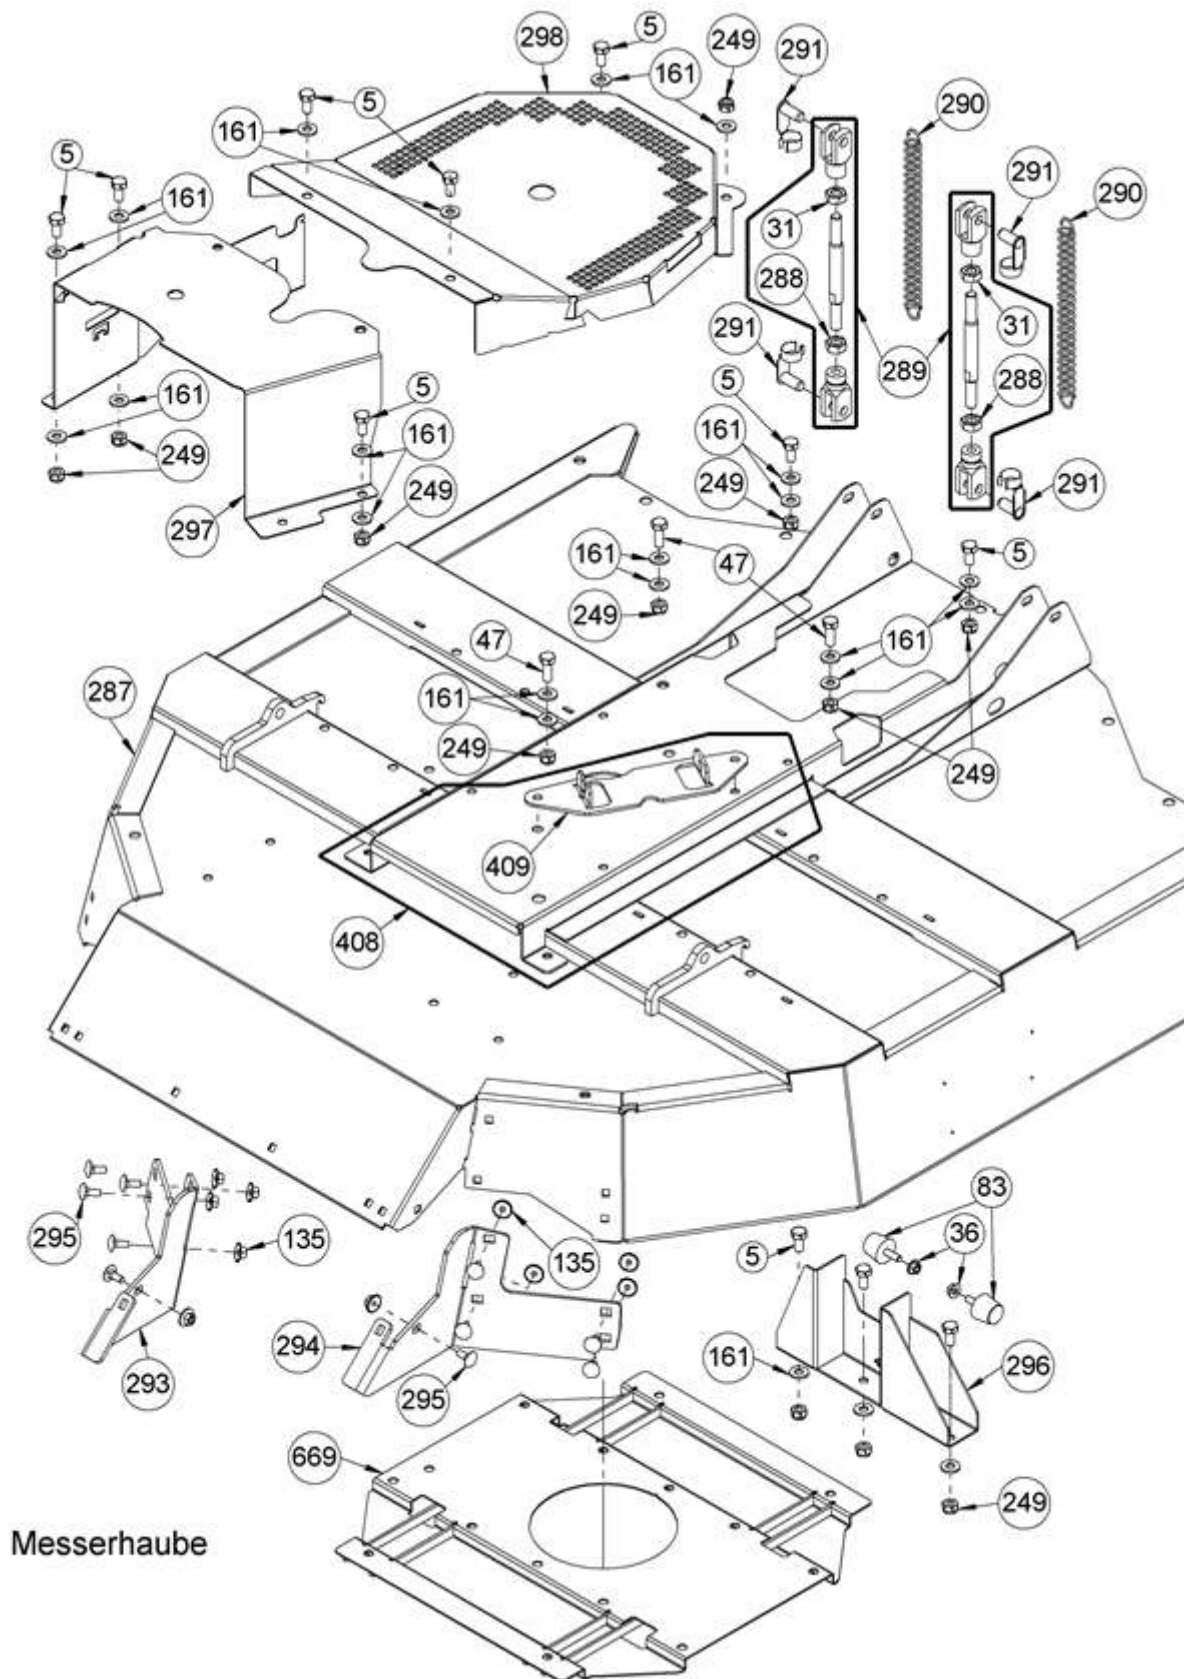

Messerhaube ab FNr. 027416100001

Messerhaube ab FNr. 027416100001

Pos	Artikel-Nr		Menge	Bezeichnung
5	G07838026	E03932	11	6kt- Schraube (10 Stk.)
31	G07839008	E01953	2	6kt- Mutter (10 Stk.)
36	G00007041	E05975	2	Sperrzahnmutter (3 Stk.)
47	G07838047	E05320	3	6kt- Schraube (10 Stk.)
83	G00008061	E04597	2	Anschlagpuffer
135	G00007066	E10591	10	Mutter mit Wellscheibe (10 Stk.)
161	G07926001	E08403	23	Scheibe (4 Stk.)
249	G07846001	E01912	12	6kt- Mutter selbstsichernd (10 Stk.)
287	G06920038	E11682	1	Messerhaube
288	G07839022	E08282	2	6kt- Mutter
289	G06922015	E11683	2	Hebestange mit Gabelkopf
290	G00002069	E11684	2	Zugfeder
291	G00039004	E08467	4	Federklappbolzen
293	G06920039	E11685	1	Haubeneck links
294	G06920040	E11686	1	Haubeneck rechts
295	G07827003	E04262	10	Flachrundschr. m. 4kt- Ansatz (5 Stk.)
296	G06920065	E11687	1	Seitenführung
297	G06926009	E11688	1	Eingriffschutz
298	G06926011	E11689	1	Riemendeckel
408	G06980007	E11772	1	Haubenträger + Federblech
409	G06920080	E11773	1	Federblech
669	G06920095	G06920095	1	Verstärkungsplatte vollst.