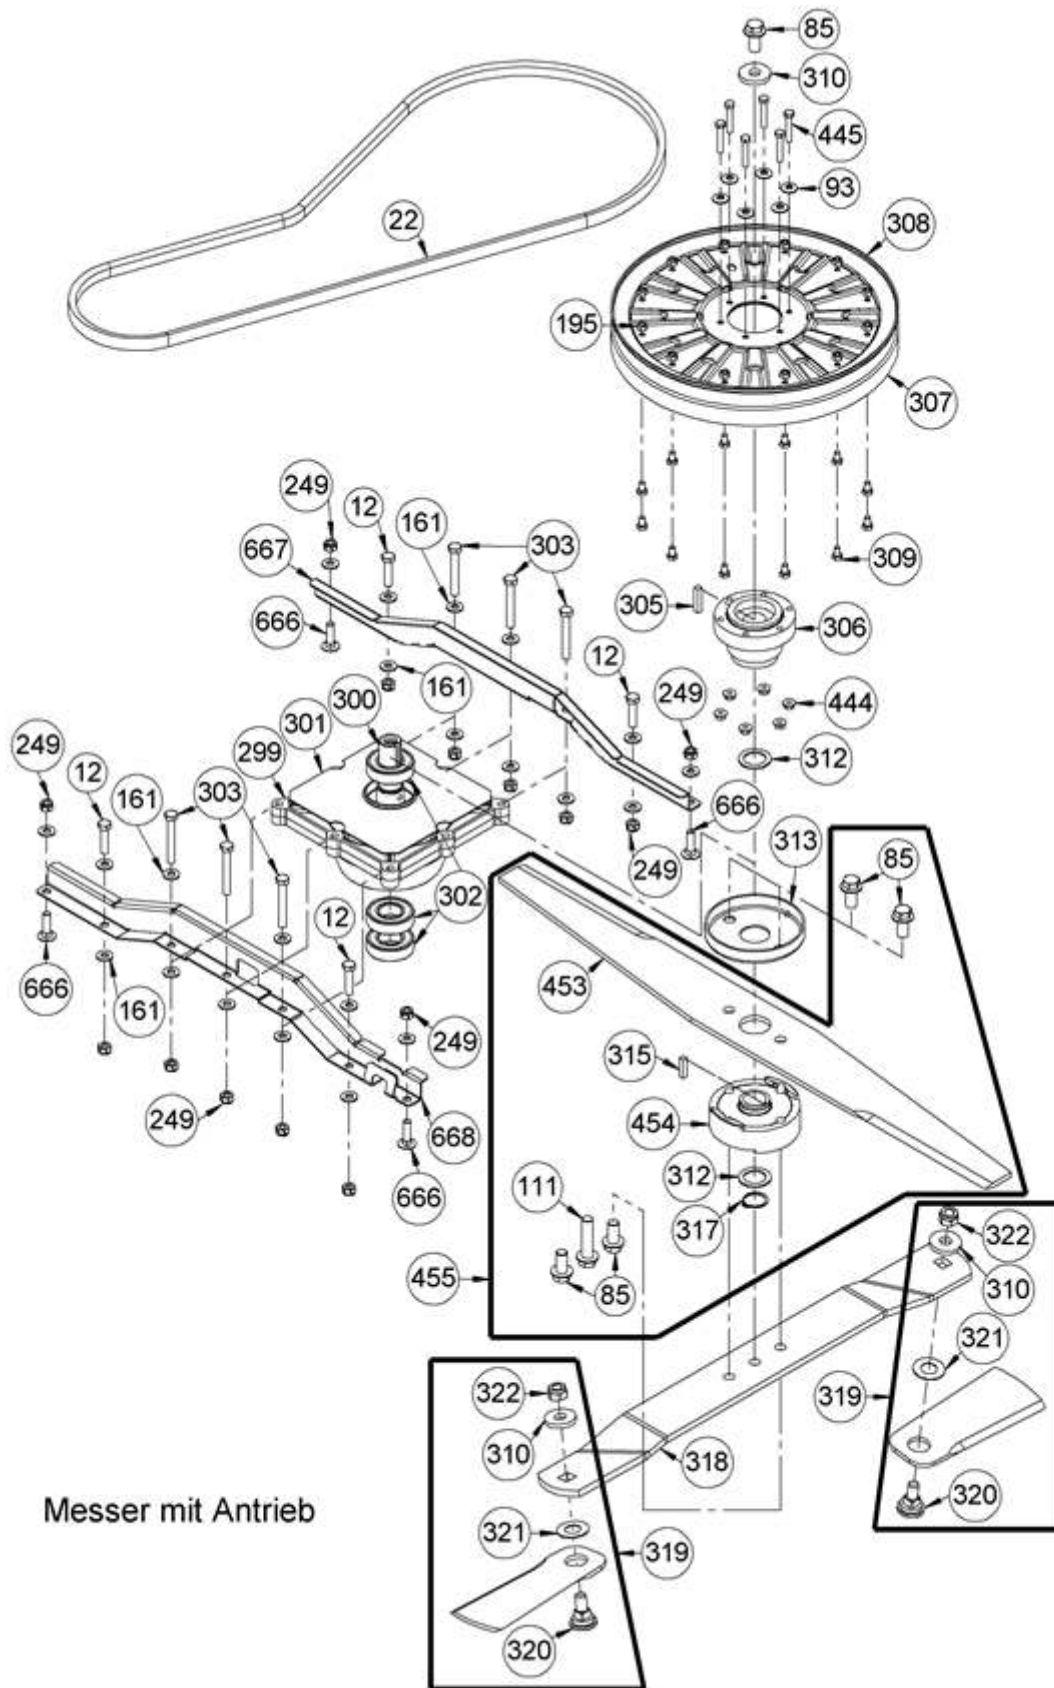

Messer mit Antrieb ab FNr. 027416100001

Messer mit Antrieb ab FNr. 027416100001

Pos	Artikel-Nr		Menge	Bezeichnung
12	G07837010	E03081	4	6kt- Schraube (5 Stk.)
22	G07857047	E11463	1	Hochleistungskeilriemen
85	G00009097	E07718	5	Sicherungsschraube
93	G00042008	E06187	6	Sperrkantscheibe
111	G00009111	E08291	1	Sicherungsschraube
161	G07926001	E08403	22	Scheibe (4 Stk.)
195	G07906002	E06667	12	6kt- Mutter selbstsichernd (10 Stk.)
249	G07846001	E01912	14	6kt- Mutter selbstsichernd (10 Stk.)
299	G06923002	E11691	1	Messerlagerung
300	G06923003	E11692	1	Messerwelle
301	G06926029	E11693	1	Tuch für Messerlagerung
302	G07830015	E08351	3	Rillenkugellager
303	G07837005	E03142	6	6kt- Schraube (4 Stk.)
305	G07865011	E06649	1	Passfeder
306	G06925016	E11700	1	Riemenscheibennabe
307	G06925008	E11698	1	Riemenscheibentrommel
308	G06925009	E11699	1	Riemenscheibenhälfte
309	G07838017	E03262	12	6kt- Schraube (10 Stk.)
310	G07861004	E07213	3	Scheibe
312	G07847015	E03928	2	Stützscheibe
313	G06923004	E11694	1	Wickelschutzbecher
315	G07865031	E11695	1	Passfeder
317	G07822001	E02116	1	Sicherungsring f. Welle (5 Stk.)
318	G06923008	E11398	1	Messerbalken für Klingen
319	G06980001	E11399	2	Messerklinge + Befestigung (2 Stk.)
320	G06923007	E11697	2	Messerschraube
321	G07856004	E02451	2	Tellerfeder (3 Stk.)
322	G07846006	E01972	2	6kt- Mutter selbstsichernd (2 Stk.)
444	G07937001	E12459	6	6kt- Mutter (10 Stk.)
445	G07837086	E13169	6	6kt- Schraube
453	G06923011	G06923011	1	Oberes Mulchmesser
454	G06923012	G06923012	1	Messerscheibe
455	G06980016	G06980016	1	Oberes Mulchmesser+Messerscheibe
666	G07827024	E12727	4	Flachrundschr. m. 4kt- Ansatz (10 Stk.)
667	G06920091	G06920091	1	Versteifung vorne
668	G06920092	G06920092	1	Versteifung hinten