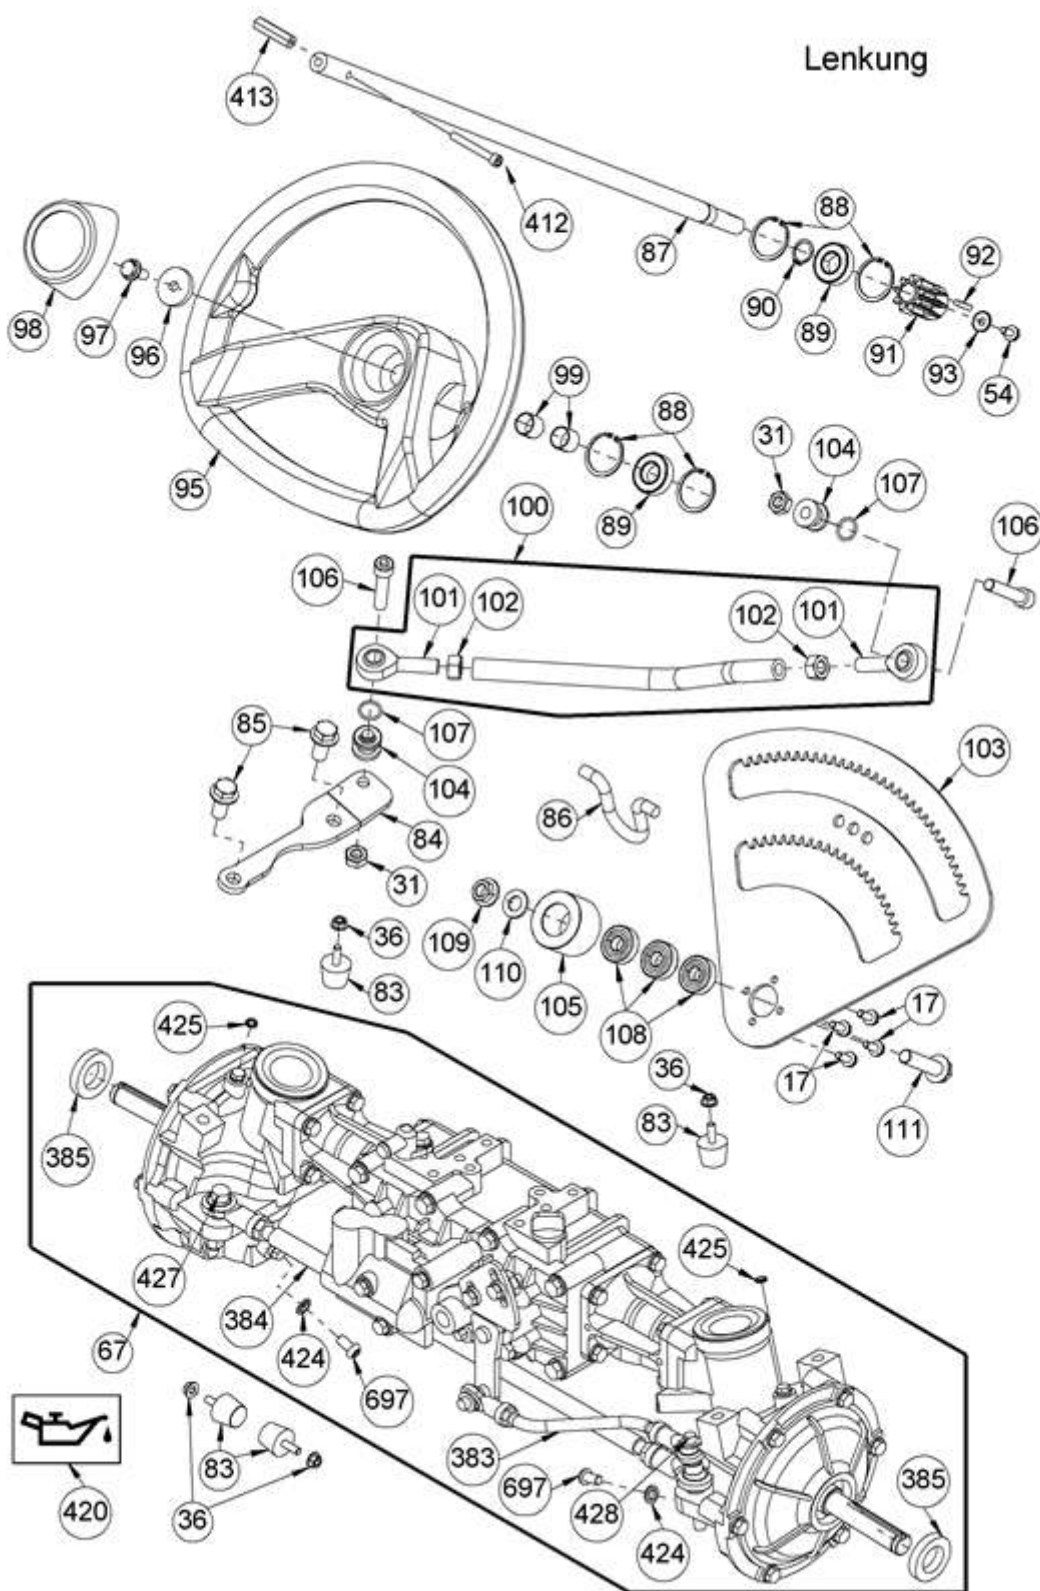

Lenkung

Lenkung

Pos	Artikel-Nr		Menge	Bezeichnung
17	G00009094	E07247	2	Sicherungsschraube (2 Stk.)
31	G07839008	E01953	1	6kt- Mutter (10 Stk.)
36	G00007041	E05975	4	Sperrzahnmutter (3 Stk.)
54	G00009016	E04631	1	6kt- Schraube Sperrverzahnung (5 Stk.)
67	G06930012	E11571	1	Getriebe vorn
83	G00008061	E04597	4	Anschlagpuffer
84	G06922004	E11583	1	Lenkleiste
85	G00009097	E07718	1	Sicherungsschraube
86	G06920015	E11584	1	Abschlepphaken
87	G06922007	E11585	1	Lenkwelle
88	G07823011	E04330	4	Sicherungsring f. Bohrung (5 Stk.)
89	G07830033	E07637	2	Rillenkugellager
90	G07822016	E08664	1	Sicherungsring f. Welle
91	G06922001	E11586	1	Zahnrad 9 Zähne
92	G07865027	E10595	1	Passfeder (2 Stk.)
93	G00042008	E06187	1	Sperrkantscheibe
95	G06922027	E11587	1	Zwei-Speichen-Lenkrad
96	G00010133	E12385	1	Scheibe
97	G00009108	E08177	1	6kt- Schraube Sperrverzahnung (3 Stk.)
98	G06922028	E11588	1	Abdeckkappe für Lenkrad
99	G00028052	E11714	2	DU-Buchse (2 Stk.)
100	G06980003	E11589	1	Lenkstab mit Gelenkkopf
101	G07934001	E11590	2	Gelenkkopf
102	G07839015	E03921	2	6kt- Mutter (4 Stk.)
103	G06922002	E11591	1	Zahnradblech
104	G06922005	E11592	2	Gelenkhülse
105	G06922006	E11593	1	Zahnradlager
106	G07833041	E11594	1	Zylinderschr.m.Innen-6kt. (10 Stk.)
107	G00006060	E11595	2	O-Ring (10 Stk.)
108	G07830030	E06988	3	Rillenkugellager
109	G00007054	E08241	1	Sperrzahnmutter
110	G07809011	E03919	1	Scheibe (10 Stk.)
111	G00009111	E08291	1	Sicherungsschraube
383	G06950021	E11756	1	Lenkstange
384	G06950022	E11757	1	Spurstange
385	G06950023	E11758	2	Wellendichtring
412	G07833020	E07642	1	Zylinderschr.m.Innen-6kt. (2 Stk.)
413	G00007052	E07876	1	Verbindungsmutter (2 Stk.)
420	G00041064	E12381	1	2x5L Kanister Öl Titan Supersyn SAE5W-50
424	G06950017	E11742	2	Dichtscheibe 8
425	G06950018	E11743	2	Dichtscheibe 6
427	G06950033	E13003	1	Spurstangenstift links
428	G06950034	E12442	1	Spurstangenstift rechts
697	G00009190	G00009190	2	Linsenkopfschr.m.Torx