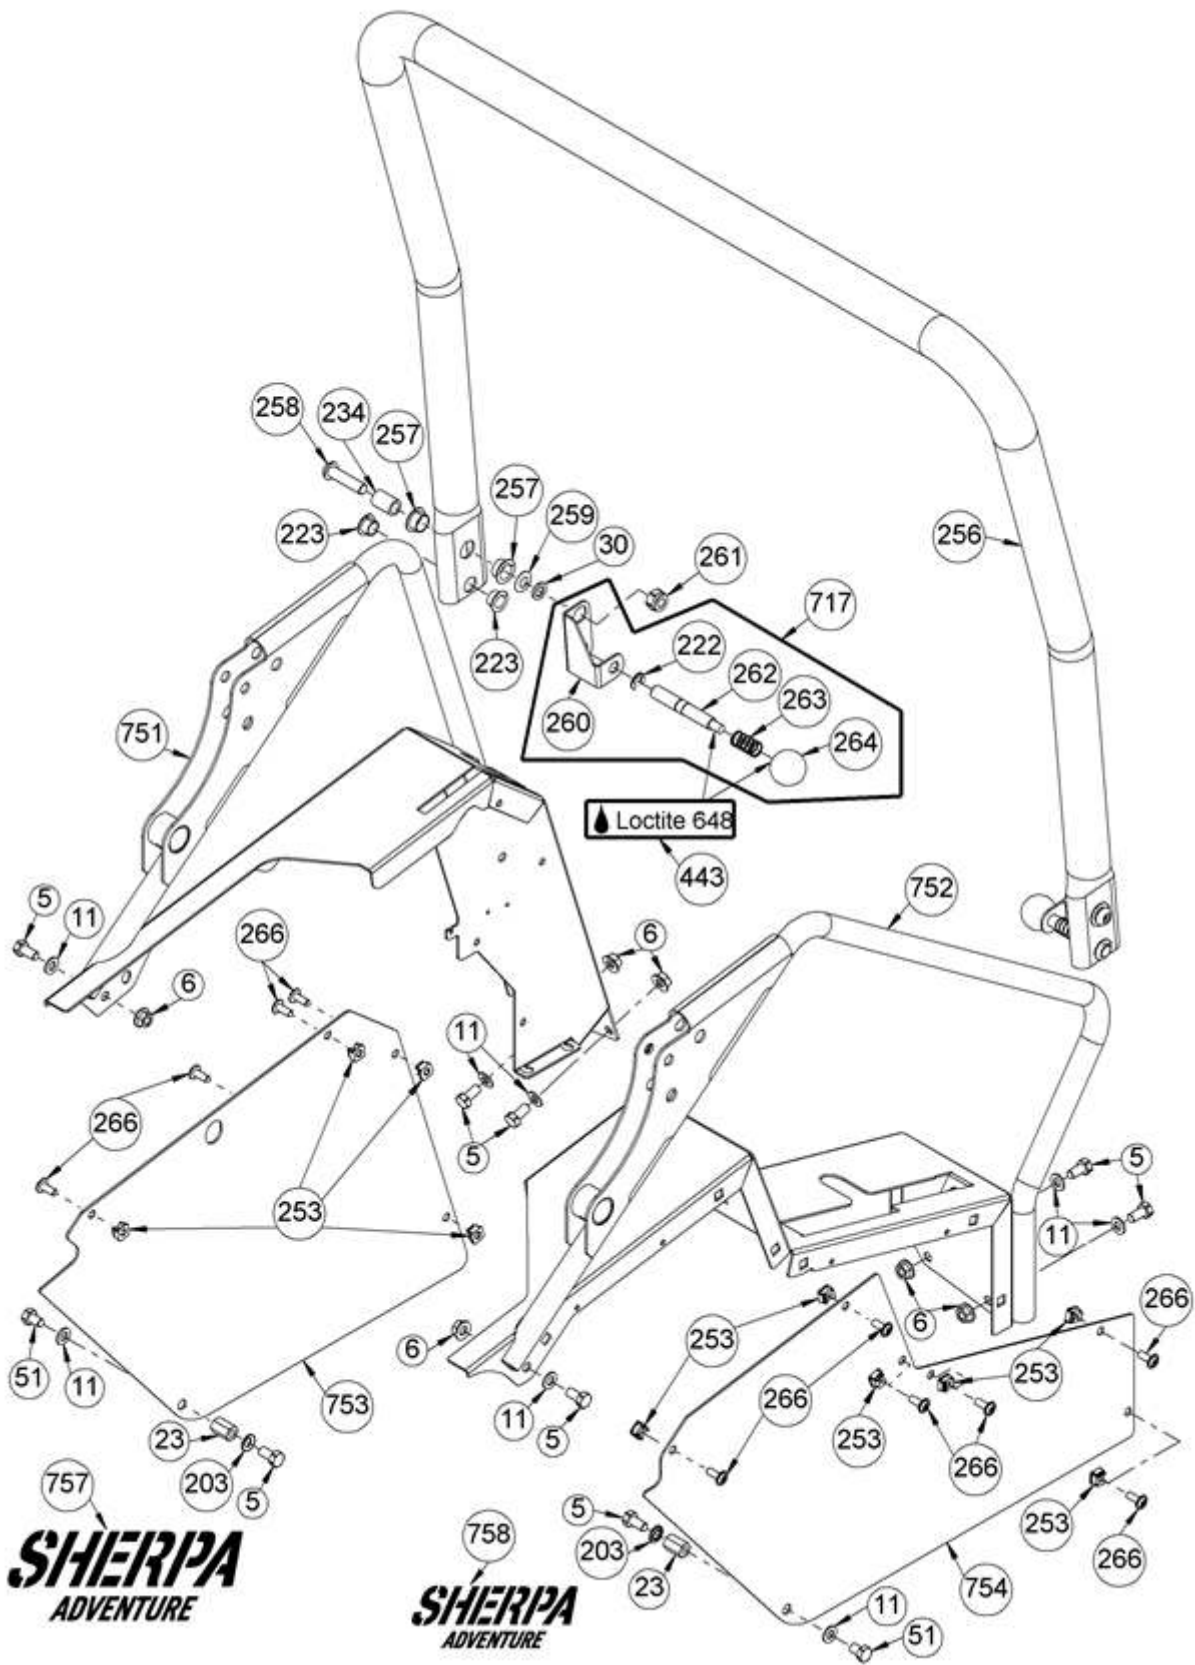

Bedienpult

Bedienpult

Pos	Artikel-Nr		Menge	Bezeichnung
5	G07838026	E03932	6	6kt- Schraube (10 Stk.)
6	G00007042	E06037	6	Sperrzahnmutter (3 Stk.)
11	G07809004	E01905	8	Scheibe (20 Stk.)
23	G00007061	E10018	2	Verbindungsmutter
30	G07847048	E08172	2	Passscheibe (10 Stk.)
51	G07838012	E03714	4	6kt- Schraube (10 Stk.)
203	G00042004	E05863	2	Sperrkantscheibe (5 Stk.)
222	G07864002	E03136	2	Sicherungsscheibe (20 Stk.)
223	G00028026	E06508	4	DU-Bundbuchse
234	G00024051	E11657	2	Hülse
253	G00007046	E06672	9	Kastenmutter (2 Stk.)
256	G06926033	E11669	1	Bügel
257	G00028056	E11670	4	DU-Bundbuchse (2 Stk.)
258	G07922003	E10159	2	Linsenkopfschr. mit Innen6kt
259	G07856011	E05856	2	Tellerfeder (3 Stk.)
260	G06926019	E11671	2	Sicherungsblech für Bügel
261	G07846005	E01968	2	6kt- Mutter selbstsichernd (10 Stk.)
262	G00012034	E11672	2	Bolzen für Sicherungsblech
263	G00001066	E05849	2	Druckfeder (4 Stk.)
264	G07917001	E07245	2	Kugelknopf
266	G00009159	E11673	10	Linsen-Flanschkopfschr.m.Torx (10 Stk.)
443	G00041013	E06078	1	LOCTITE 648 (50 ml)
717	G06926028	G06926028	2	Sicherungsbolzen vollst.
751	G06920115	G06920115	1	Bedienpult links vollst.oliv
752	G06920114	G06920114	1	Bedienpult rechts vollst. oliv
753	G06926045	G06926045	1	Seitendeckel links oliv
754	G06926046	G06926046	1	Seitendeckel rechts oliv
757	G00014877	G00014877	1	SK-Schild (Sherpa Adventure)
758	G00014878	G00014878	1	SK-Schild (Sherpa Adventure)