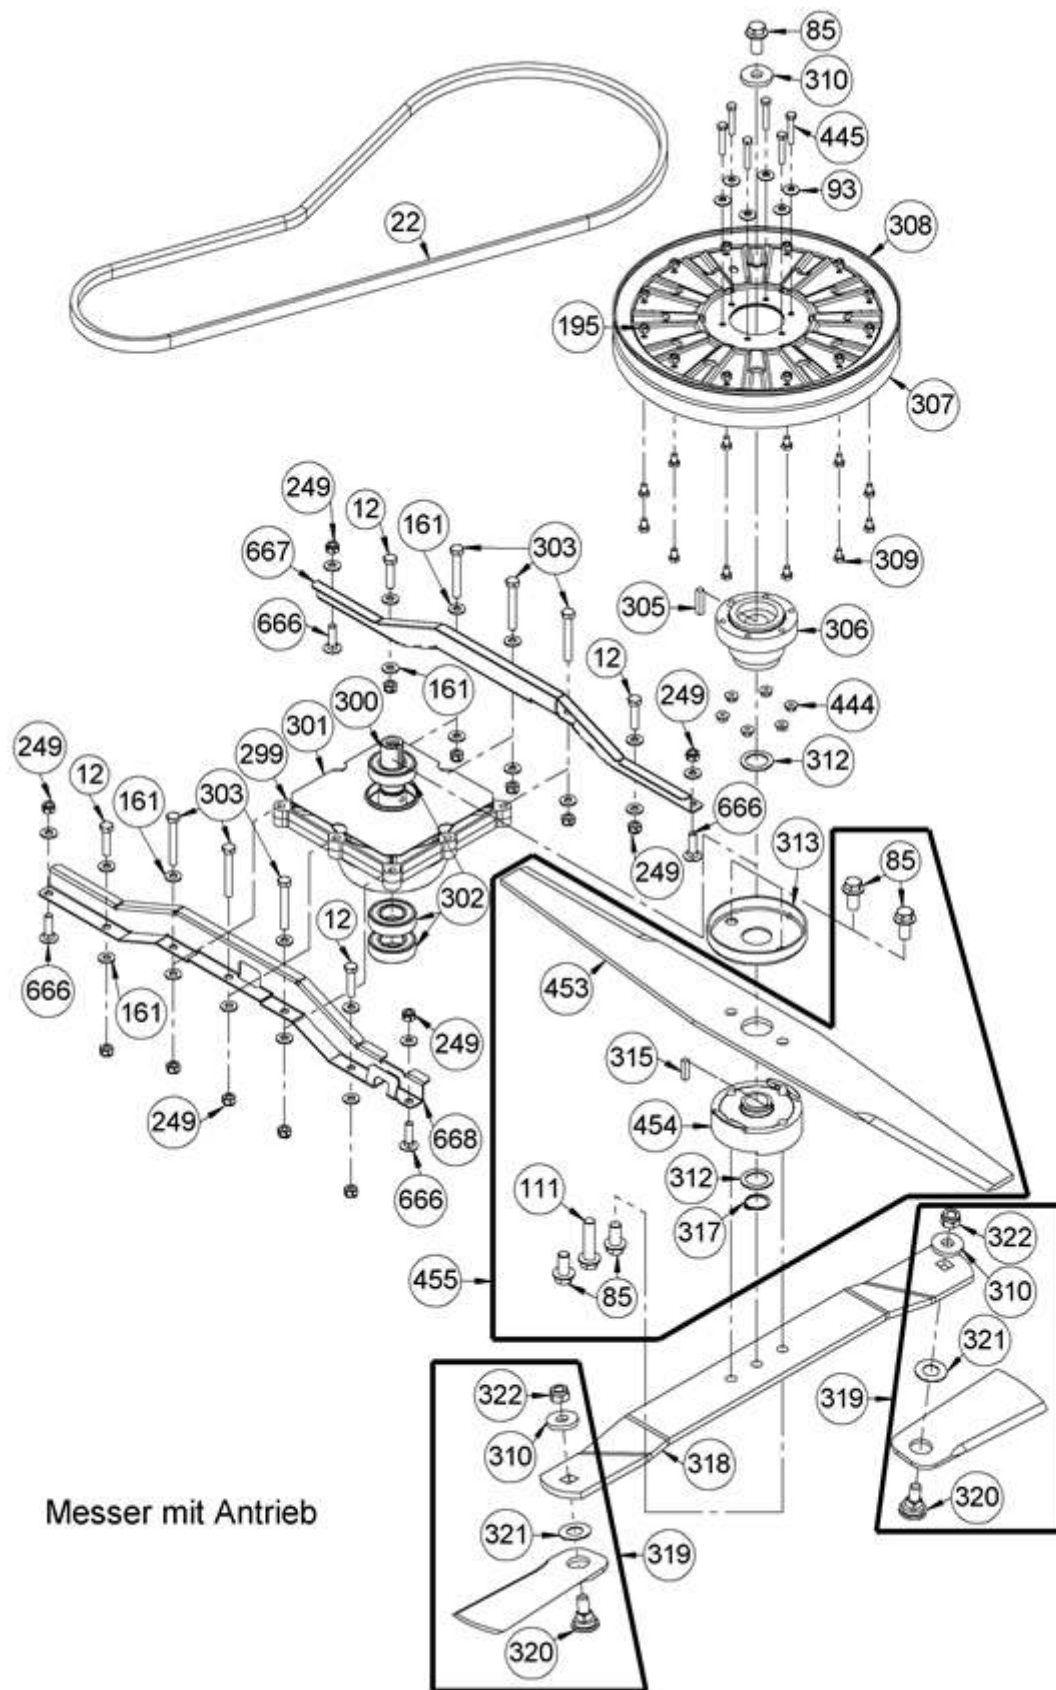

Messer mit Antrieb

Messer mit Antrieb

Messer mit Antrieb

Pos	Artikel-Nr		Menge	Bezeichnung
12	G07837010	E03081	4	6kt- Schraube (5 Stk.)
22	G07857047	E11463	1	Hochleistungskeilriemen
85	G00009097	E07718	5	Sicherungsschraube
93	G00042008	E06187	6	Sperrkantscheibe
111	G00009111	E08291	1	Sicherungsschraube
161	G07926001	E08403	22	Scheibe (4 Stk.)
195	G07906002	E06667	12	6kt- Mutter selbstsichernd (10 Stk.)
249	G07846001	E01912	14	6kt- Mutter selbstsichernd (10 Stk.)
299	G06923002	E11691	1	Messerlagerung
300	G06923003	E11692	1	Messerwelle
301	G06926029	E11693	1	Tuch für Messerlagerung
302	G07830015	E08351	3	Rillenkugellager
303	G07837005	E03142	6	6kt- Schraube (4 Stk.)
305	G07865011	E06649	1	Passfeder
306	G06925016	E11700	1	Riemenscheibennabe
307	G06925008	E11698	1	Riemenscheibentrommel
308	G06925009	E11699	1	Riemenscheibenhälfte
309	G07838017	E03262	12	6kt- Schraube (10 Stk.)
310	G07861004	E07213	3	Scheibe
312	G07847015	E03928	2	Stützscheibe
313	G06923004	E11694	1	Wickelschutzbecher
315	G07865031	E11695	1	Passfeder
317	G07822001	E02116	1	Sicherungsring f. Welle (5 Stk.)
318	G06923008	E11398	1	Messerbalken für Klingen
319	G06980001	E11399	2	Messerklinge + Befestigung (2 Stk.)
320	G06923007	E11697	2	Messerschraube
321	G07856004	E02451	2	Tellerfeder (3 Stk.)
322	G07846006	E01972	2	6kt- Mutter selbstsichernd (2 Stk.)
444	G07937001	E12459	6	6kt- Mutter (10 Stk.)
445	G07837086	E13169	6	6kt- Schraube
453	G06923011	G06923011	1	Oberes Mulchmesser
454	G06923012	G06923012	1	Messerscheibe
455	G06980016	G06980016	1	Oberes Mulchmesser+Messerscheibe
666	G07827024	E12727	4	Flachrundschr. m. 4kt- Ansatz (10 Stk.)
667	G06920091	G06920091	1	Versteifung vorne
668	G06920092	G06920092	1	Versteifung hinten