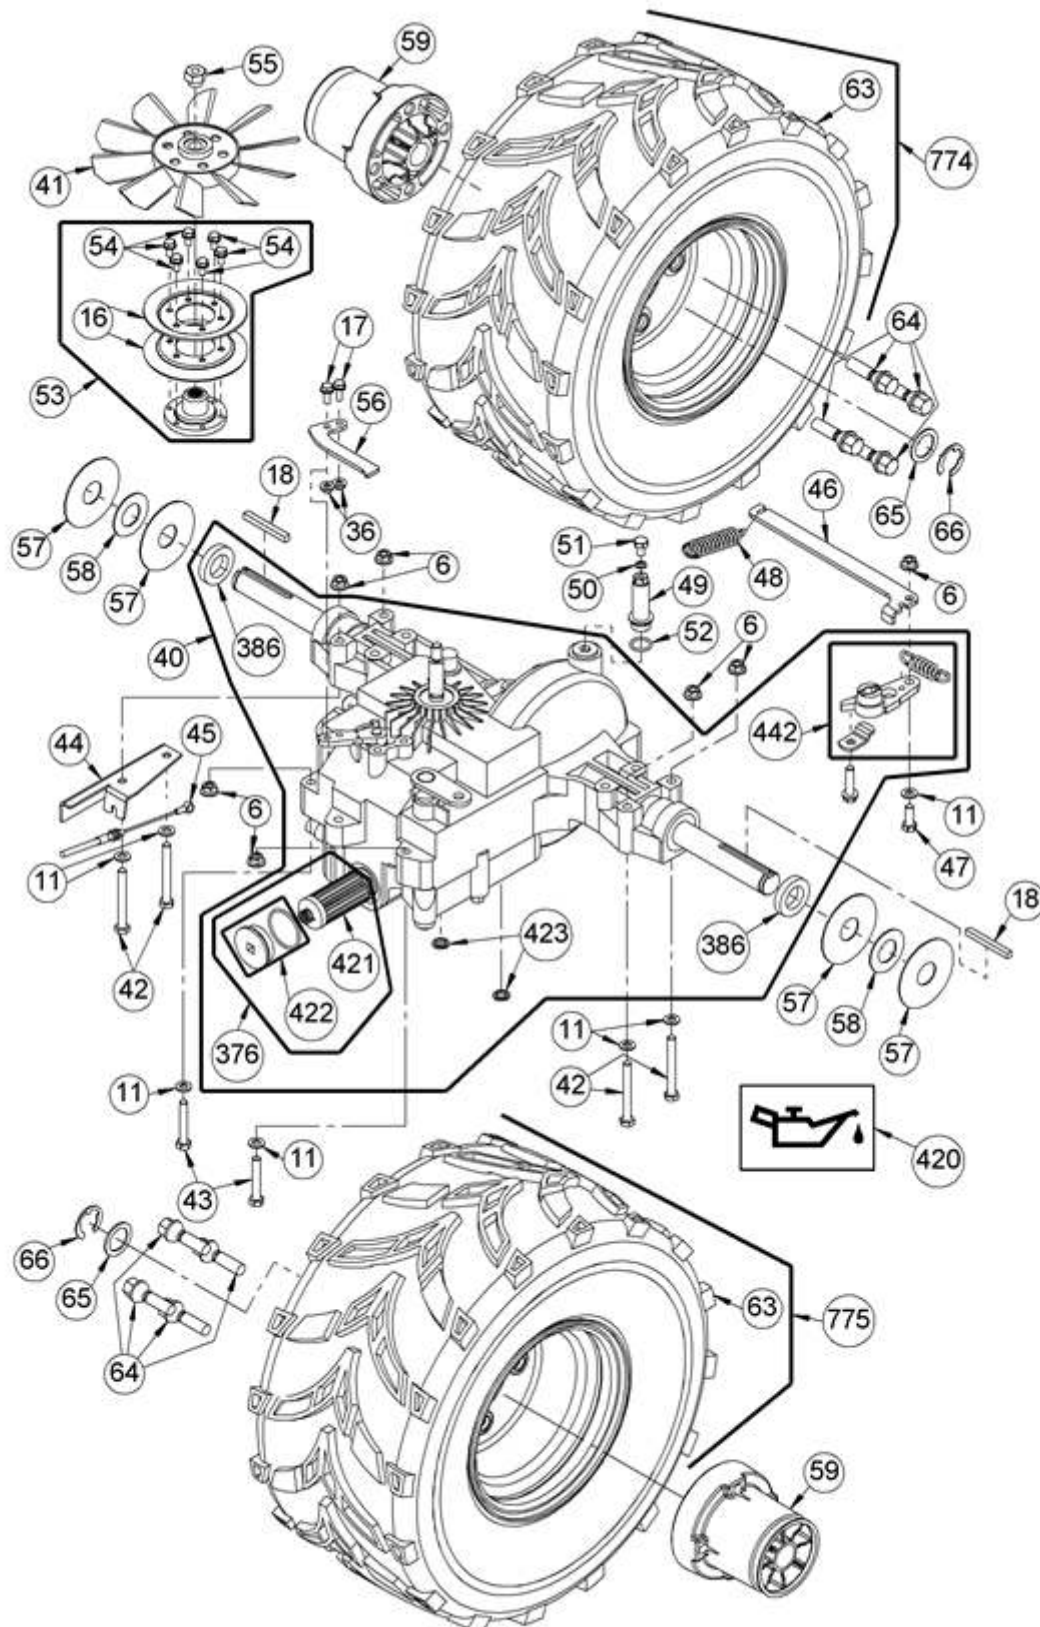

Getriebe hinten mit Rädern

Getriebe hinten mit Rädern

Pos	Artikel-Nr		Menge	Bezeichnung
6	G00007042	E06037	7	Sperrzahnmutter (3 Stk.)
11	G07809004	E01905	7	Scheibe (20 Stk.)
16	G06925017	E11546	2	Riemenscheibenhäfte
17	G00009094	E07247	2	Sicherungsschraube (2 Stk.)
18	G07865023	E08673	2	Passfeder
36	G00007041	E05975	2	Sperrzahnmutter (3 Stk.)
40	G06930015	E11552	1	Getriebe hinten
41	G06930023	E11553	1	Lüfterrad
42	G07837035	E04686	4	6kt- Schraube (4 Stk.)
43	G07837020	E03924	2	6kt- Schraube (4 Stk.)
44	G06930009	E11554	1	Gegenhalter
45	G00020162	E11396	1	Differentialzug
46	G06930010	E11555	1	Verlängerung
47	G07838047	E05320	1	6kt- Schraube (10 Stk.)
48	G00002011	E04343	1	Zugfeder
49	G06930021	E11556	1	Entlüftung
50	G07935001	E11557	1	Kupferdichtring (10 Stk.)
51	G07838012	E03714	1	6kt- Schraube (10 Stk.)
52	G00006061	E11558	1	O-Ring (2 Stk.)
53	G06930016	E11559	1	Getriebeabende vollst.
54	G00009016	E04631	6	6kt- Schraube Sperrverzahnung (5 Stk.)
55	G00007074	E11560	1	Sondermutter M10
56	G06930022	E11561	1	Stellhebel
57	G06921001	E11562	4	Wickelschutz
58	G00010129	E11563	2	Gleitscheibe
59	G06921003	E11564	2	Radnabe hinten
63	G06950010	E11569	2	Hinterradmantel
64	G00009157	E11570	8	Kugelbundschrabe
65	G07847032	E05667	2	Stützscheibe
66	G07864013	E11565	2	Sicherungsscheibe
376	G06980002	E11530	1	Ölfilter+Deckel+Dichtungen
386	G06950024	E11759	2	Wellendichtring
420	G00041064	E12381	1	2x5L Kanister Öl Titan Supersyn SAE5W-50
421	G06950002	E11531	1	Ölfilter Getriebe
422	G06950004	E11533	1	Deckel + O-Ring
423	G06950016	E11741	2	Dichtscheibe 10
442	G06980013	E13140	1	Zugfeder, Hebel + Hebelhalter
774	G06921022	G06921022	1	Hinterrad rechts Felge schwarz
775	G06921021	G06921021	1	Hinterrad links Felge schwarz