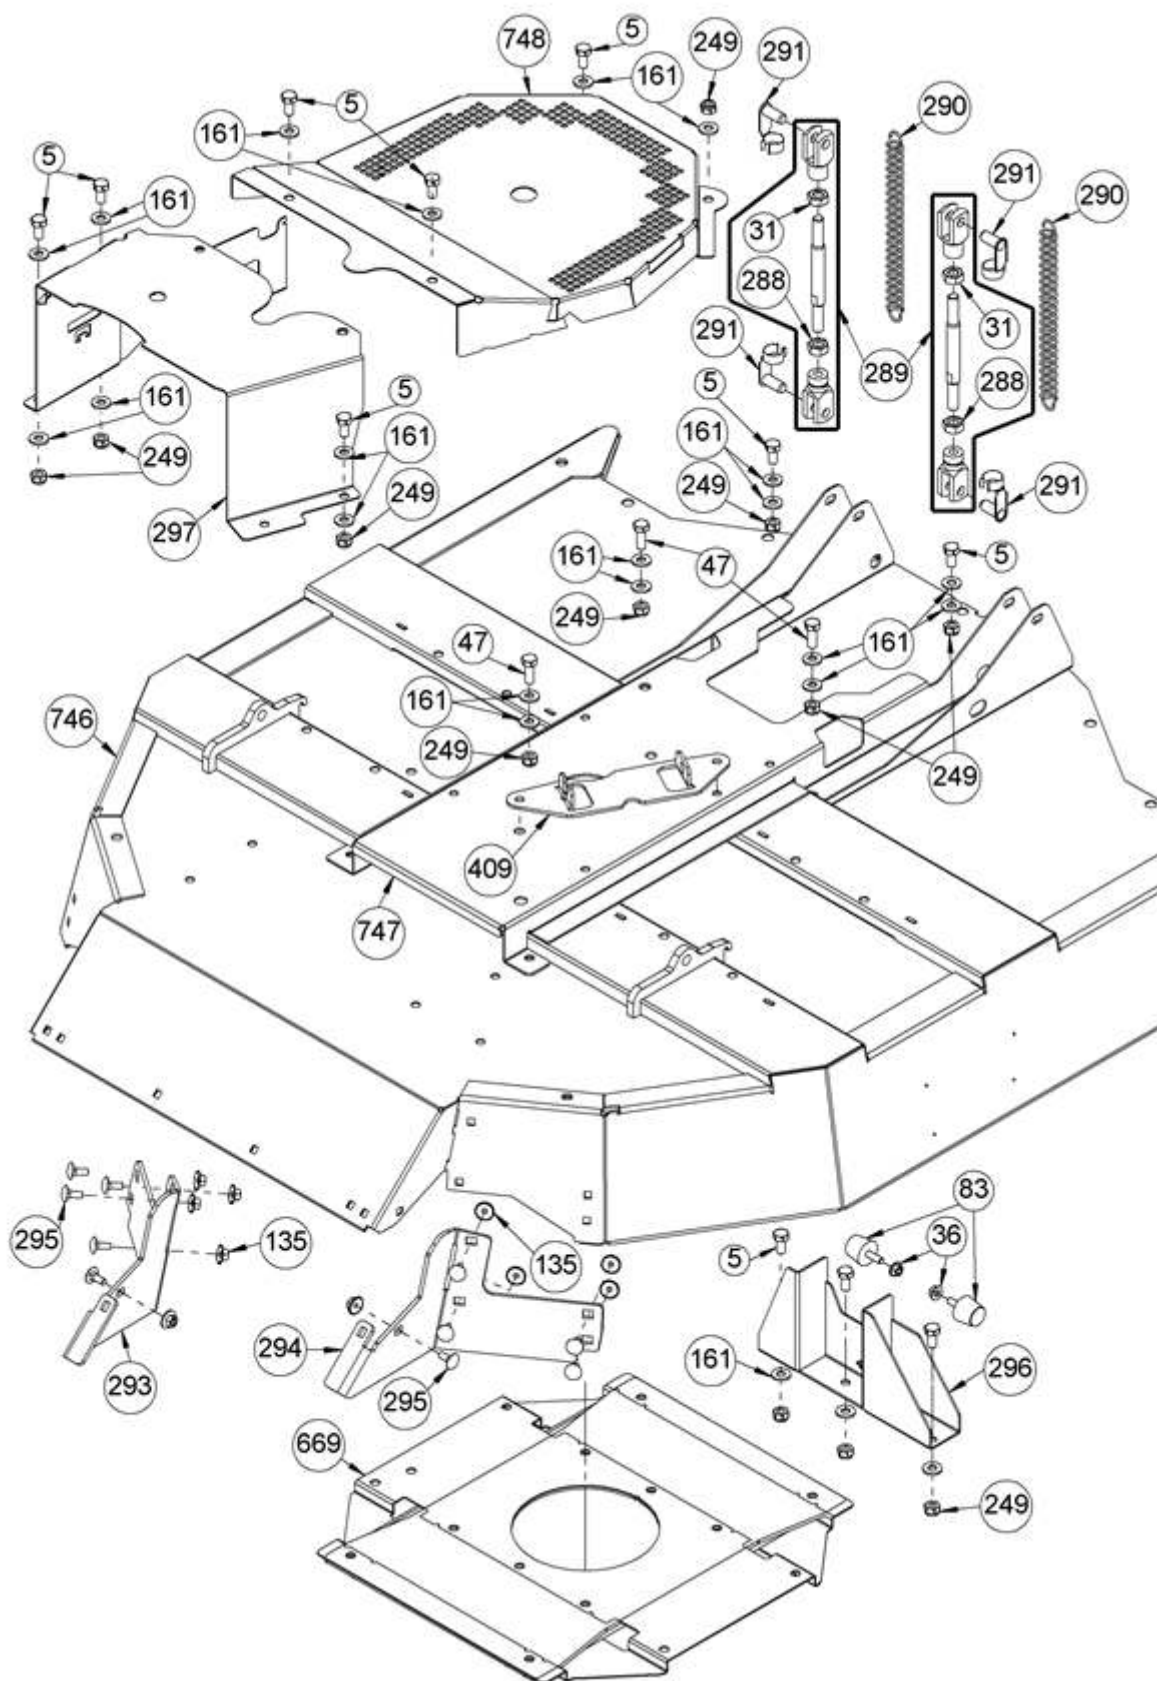

Messerhaube

Messerhaube

Pos	Artikel-Nr		Menge	Bezeichnung
5	G07838026	E03932	11	6kt- Schraube (10 Stk.)
31	G07839008	E01953	2	6kt- Mutter (10 Stk.)
36	G00007041	E05975	2	Sperrzahnmutter (3 Stk.)
47	G07838047	E05320	3	6kt- Schraube (10 Stk.)
83	G00008061	E04597	2	Anschlagpuffer
135	G00007066	E10591	10	Mutter mit Wellscheibe (10 Stk.)
161	G07926001	E08403	23	Scheibe (4 Stk.)
249	G07846001	E01912	12	6kt- Mutter selbstsichernd (10 Stk.)
288	G07839022	E08282	2	6kt- Mutter
289	G06922015	E11683	2	Hebestange mit Gabelkopf
290	G00002069	E11684	2	Zugfeder
291	G00039004	E08467	4	Federklappbolzen
293	G06920039	E11685	1	Haubeneck links
294	G06920040	E11686	1	Haubeneck rechts
295	G07827003	E04262	10	Flachrundschr. m. 4kt- Ansatz (5 Stk.)
296	G06920065	E11687	1	Seitenführung
297	G06926009	E11688	1	Eingriffschutz
409	G06920080	E11773	1	Federblech
669	G06920095	G06920095	1	Verstärkungsplatte vollst.
746	G06920116	G06920116	1	Messerhaube oliv
747	G06920117	G06920117	1	Haubenträger oliv
748	G06926047	G06926047	1	Riemendeckel oliv