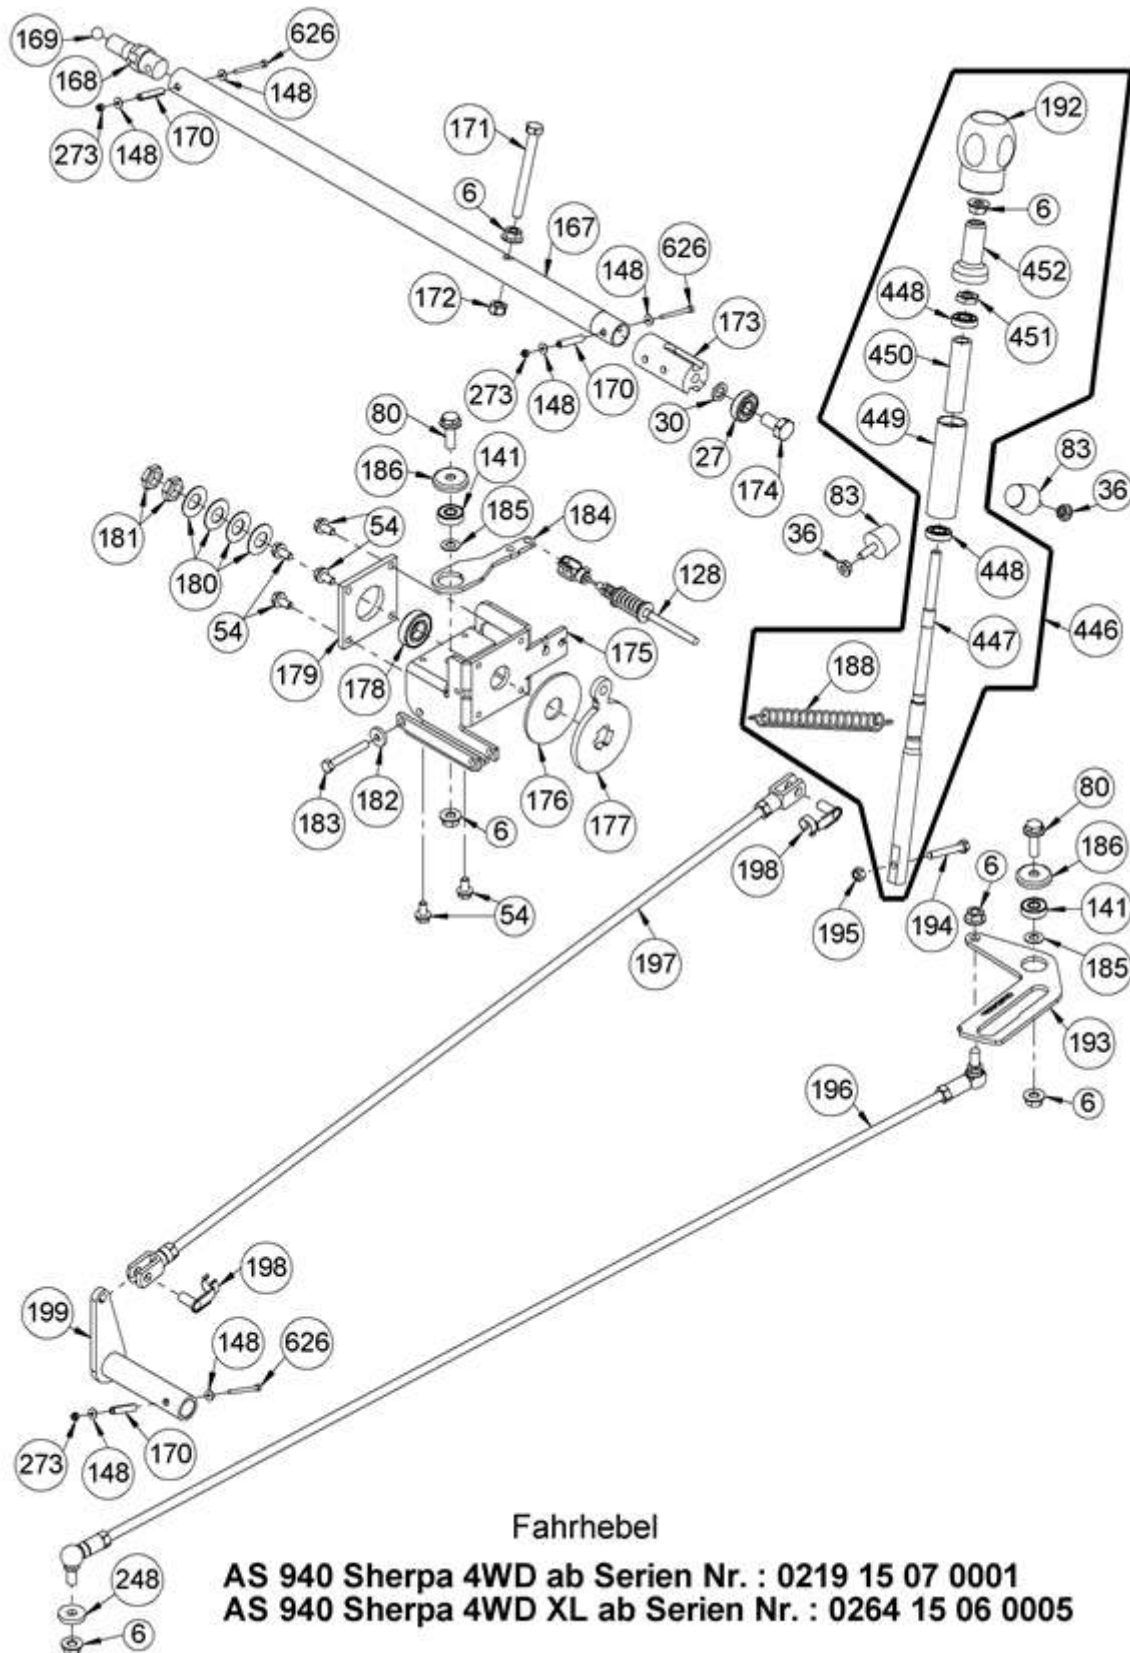

Fahrhebel

Fahrhebel

Pos	Artikel-Nr		Menge	Bezeichnung
6	G00007042	E06037	6	Sperrzahnmutter (3 Stk.)
27	G07830014	E04345	1	Rillenkugellager
30	G07847048	E08172	1	Passscheibe (10 Stk.)
36	G00007041	E05975	2	Sperrzahnmutter (3 Stk.)
54	G00009016	E04631	6	6kt- Schraube Sperrverzahnung (5 Stk.)
80	G00009085	E06761	2	Sicherungsschraube
83	G00008061	E04597	2	Anschlagpuffer
128	G00020163	E11397	1	Bremspedalzug
141	G07830031	E07211	2	Rillenkugellager
148	G07880009	E07936	6	Scheibe (5 Stk.)
167	G06922020	E11619	1	Fahrhebelrohr
168	G06922019	E11620	1	Fahrhebelbolzen
169	G07904005	E11621	1	Kugel (2 Stk.)
170	G07853035	E06617	3	Spannstift (2 Stk.)
171	G07838043	E04750	1	6kt- Schraube (3 Stk.)
172	G07906001	E06261	1	6kt- Mutter selbstsichernd (6 Stk.)
173	G06922021	E11622	1	Fahrhebelhülse
174	G07838025	E03930	1	6kt- Schraube (5 Stk.)
175	G06922009	E11623	1	Lagerblech
176	G00019050	E03076	1	Gleitscheibe (2 Stk.)
177	G06822021	E08413	1	Fahrhebel links
178	G07830003	E02104	1	Rillenkugellager
179	G06822033	E08455	1	Lagerflansch
180	G07856006	E03319	4	Tellerfeder (10 Stk.)
181	G00007044	E06130	2	6kt- Mutter
182	G07861005	E07877	1	Scheibe (2 Stk.)
183	G07837024	E04058	1	6kt- Schraube (10 Stk.)
184	G06922023	E11624	1	Auslösehebel
185	G07856010	E04337	2	Tellerfeder (5 Stk.)
186	G06822031	E08449	2	Lagerscheibe
188	G00002040	E06475	1	Zugfeder
192	G00008143	E11628	1	Kugelgriff
193	G06834005	E08454	1	Bremswinkel
194	G07837008	E02926	1	6kt- Schraube (10 Stk.)
195	G07906002	E06667	1	6kt- Mutter selbstsichernd (10 Stk.)
196	G06934005	E11630	1	Bremsstange vollst.
197	G06925005	E11631	1	Fahrtriebsstange vollst.
198	G00039005	E08459	2	Federklappbolzen
199	G06925001	E11642	1	Fahrhebel vollst.
248	G07861006	E07940	1	Scheibe
273	G07846016	E08540	3	6kt- Mutter selbstsichernd (5 Stk.)
446	G06922043	G06922043	1	Fahrhebel vollst.
447	G06922041	G06922041	1	Fahrhebel
448	G07830054	G07830054	2	Rillenkugellager
449	G06922042	G06922042	1	Fahrhebelrolle
450	G00024069	G00024069	1	Hülse
451	G07818001	E01188	1	6kt- Mutter (2 Stk.)