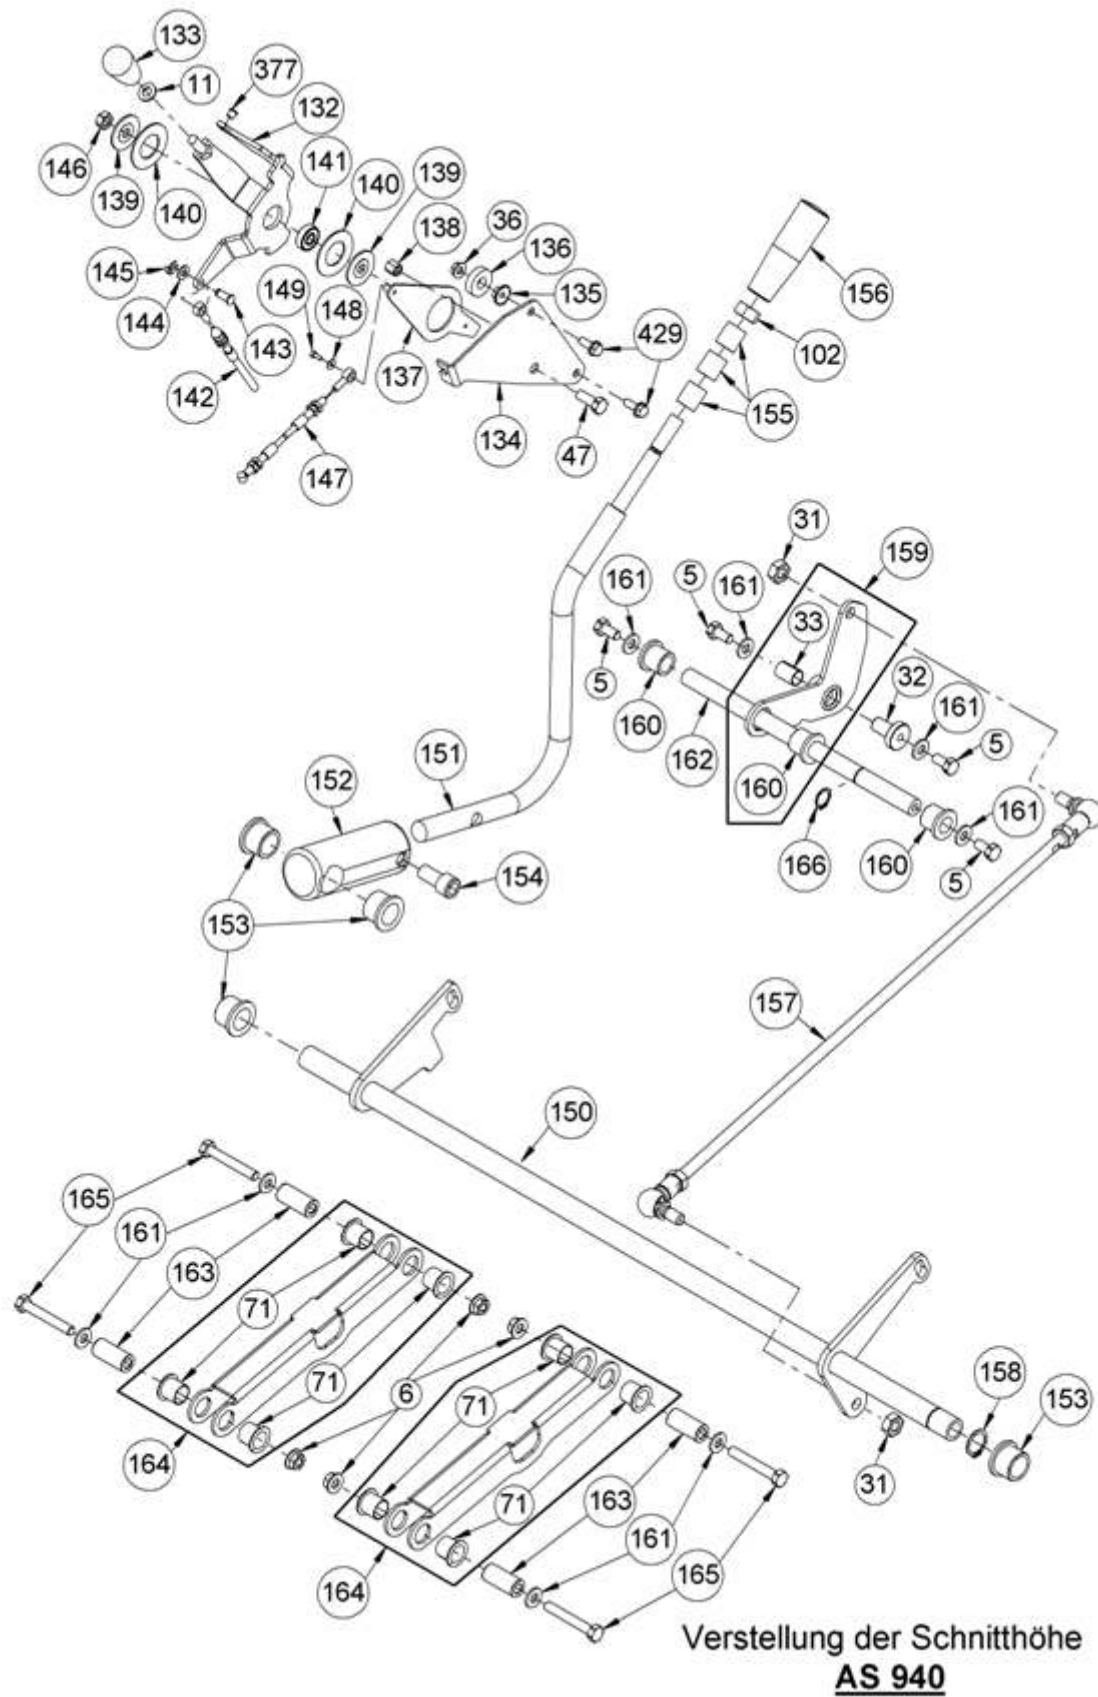

Verstellung der Schnitthöhe

Verstellung der Schnitthöhe

Pos	Artikel-Nr		Menge	Bezeichnung
5	G07838026	E03932	4	6kt- Schraube (10 Stk.)
6	G00007042	E06037	4	Sperrzahnmutter (3 Stk.)
11	G07809004	E01905	1	Scheibe (20 Stk.)
31	G07839008	E01953	2	6kt- Mutter (10 Stk.)
32	G06525054	E07158	1	Spannhebellager
33	G00028027	E06473	1	DU-Buchse
36	G00007041	E05975	1	Sperrzahnmutter (3 Stk.)
47	G07838047	E05320	1	6kt- Schraube (10 Stk.)
71	G00028025	E06504	8	DU-Bundbuchse
102	G07839015	E03921	1	6kt- Mutter (4 Stk.)
132	G06922008	E11603	1	Messereinschalthebel
133	G00008141	E11604	1	Zylinderknopf
134	G06922030	E11605	1	Versteifung
135	G00007066	E10591	1	Mutter mit Wellscheibe (10 Stk.)
136	G00008119	E10020	1	Rundfeder
137	G06922040	E11607	1	Schlepphebel
138	G00007025	E03706	1	Sondermutter (10 Stk.)
139	G00010130	E11606	2	Sonderscheibe
140	G00010102	E07221	2	Anlaufscheibe
141	G07830031	E07211	1	Rillenkugellager
142	G00020161	E11395	1	Messerantriebszug
143	G00012027	E08451	1	Bolzen f.Klapp-Sicherung
144	G07809006	E01940	1	Scheibe (10 Stk.)
145	G00027016	E08452	1	Klapp-Sicherung (5 Stk.)
146	G07839003	E01906	1	6kt- Mutter (10 Stk.)
147	G00020166	E11524	1	Schleppzug
148	G07880009	E07936	1	Scheibe (5 Stk.)
149	G07833045	E11608	1	Zylinderschr.m.Innen-6kt. (10 Stk.)
150	G06922032	E11609	1	Hubachse vollst.
151	G06922010	E11610	1	Verstellhebel
152	G06822029	E08444	1	Verstellhebelbolzen
153	G00028038	E08445	3	Gleitlager mit Bund
154	G07833028	E08446	1	Zylinderschr.m.Innen-6kt.
155	G00028053	E11611	3	Gleitlager (3 Stk.)
156	G00008142	E11612	1	Zylinderknopf
157	G06922034	E11613	1	Hubstange vollst.
158	G07822012	E07552	1	Sicherungsring f. Welle (2 Stk.)
159	G06922035	E11614	1	Umlenkhebel + Gleitlager
160	G00028054	E11615	3	Gleitlager mit Bund
161	G07926001	E08403	8	Scheibe (4 Stk.)
162	G06922012	E11618	1	Hubstrebe
163	G06922013	E11617	4	Hubbolzen
164	G06922036	E11616	2	Hubarm + DU-Buchsen
165	G07837015	E03777	4	6kt- Schraube (5 Stk.)
166	G07822007	E04326	1	Sicherungsring f. Welle (20 Stk.)
377	G00008086	E05973	1	Gummipuffer (2 Stk.)
429	G07838006	E01942	1	6kt- Schraube (10 Stk.)