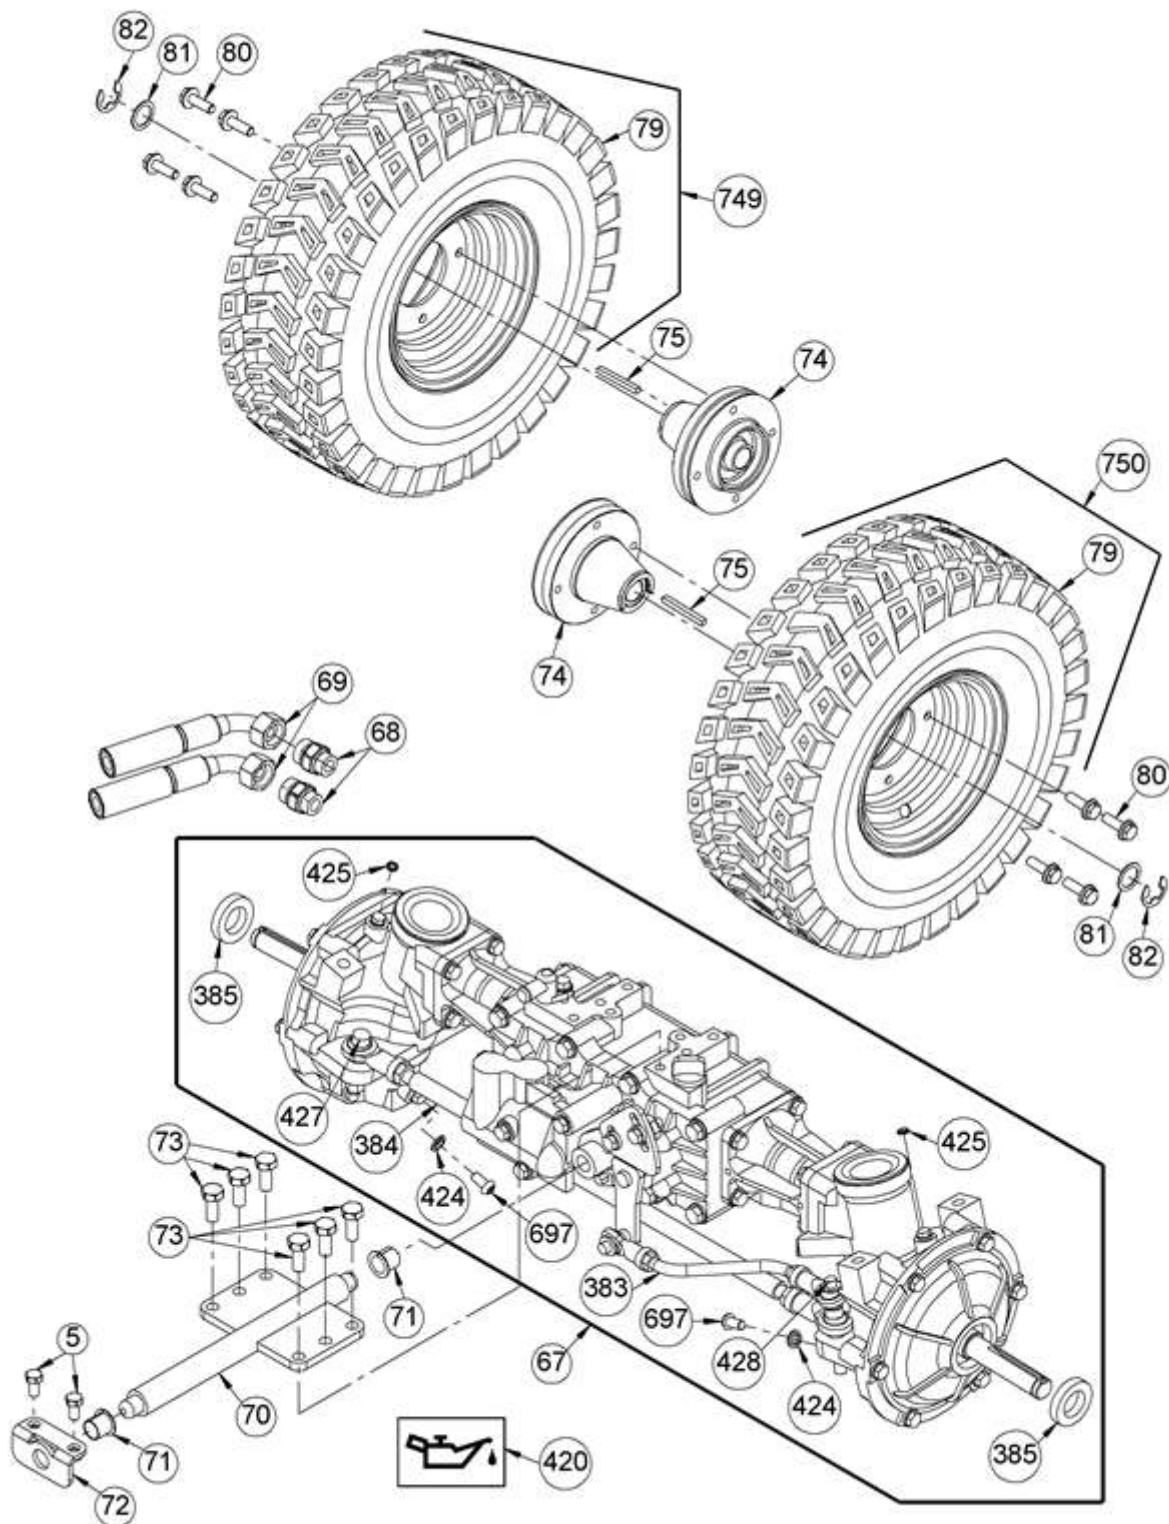

Getriebe vorn mit Rädern

Getriebe vorn mit Rädern

Pos	Artikel-Nr		Menge	Bezeichnung
5	G07838026	E03932	2	6kt- Schraube (10 Stk.)
67	G06930012	E11571	1	Getriebe vorn
68	G06930008	E11572	2	Einschraubstutzen
69	G06930007	E11573	2	Hydraulikschlauch
70	G06930003	E11574	1	Pendelachse vollst.
71	G00028025	E06504	2	DU-Bundbuchse
72	G06930002	E11575	1	Lagerwinkel
73	G07838079	E08658	6	6kt- Schraube
74	G06921007	E11576	2	Radnabe vorn
75	G07865030	E11577	2	Passfeder (2 Stk.)
79	G06950012	E11581	2	Vorderradmantel 15X5.00-6
80	G00009085	E06761	8	Sicherungsschraube
81	G07847046	E07725	2	Passscheibe (3 Stk.)
82	G07864012	E11582	2	Sicherungsscheibe
383	G06950021	E11756	1	Lenkstange
384	G06950022	E11757	1	Spurstange
385	G06950023	E11758	2	Wellendichtring
420	G00041064	E12381	1	2x5L Kanister Öl Titan Supersyn SAE5W-50
424	G06950017	E11742	2	Dichtscheibe 8
425	G06950018	E11743	2	Dichtscheibe 6
427	G06950033	E13003	1	Spurstangenstift links
428	G06950034	E12442	1	Spurstangenstift rechts
697	G00009190	G00009190	2	Linsenkopfschr.m.Torx
749	G06921019	G06921019	1	Vorderrad links Felge schwarz
750	G06921020	G06921020	1	Vorderrad rechts Felge schwarz