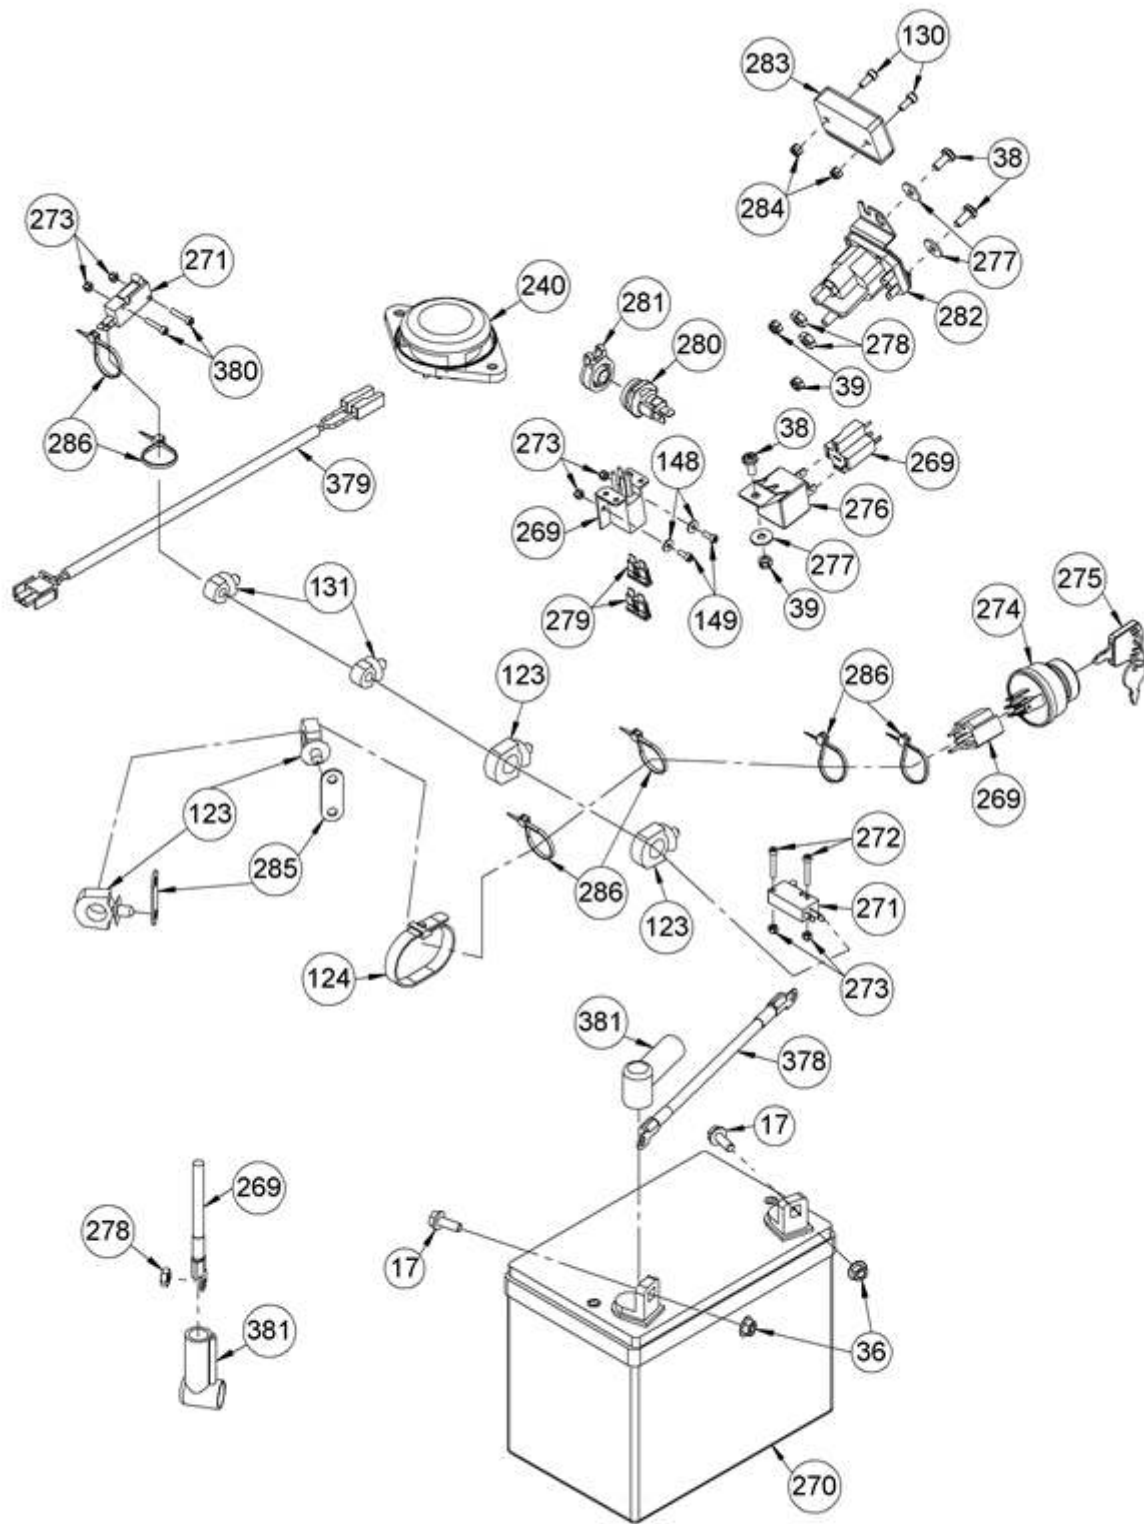

Änderungen vorbehalten, Darstellungen können von der Realität abweichen.

Elektrische Anlage

Elektrische Anlage

Elektrische Anlage

Pos	Artikel-Nr		Menge	Bezeichnung
17	G00009094	E07247	2	Sicherungsschraube (2 Stk.)
36	G00007041	E05975	2	Sperrzahnmutter (3 Stk.)
38	G00009128	E10373	3	Gew. furch. Schr. mit Torx (10 Stk.)
39	G07846002	E01932	3	6kt- Mutter selbstsichernd (5 Stk.)
123	G00026045	E11599	4	Leitungshalter Ø15,5-Ø18,6
124	G00026003	E03782	1	Kabelband (2 Stk.)
130	G07833029	E08544	2	Zylinderschr.m.Innen-6kt. (5 Stk.)
131	G00026046	E11600	2	Leitungshalter Ø7-Ø10 (2 Stk.)
148	G07880009	E07936	2	Scheibe (5 Stk.)
149	G07833045	E11608	2	Zylinderschr.m.Innen-6kt. (10 Stk.)
240	G06650532	E08160	1	Sitzkontaktschalter
269	G06927014	E11676	1	Ersetzt durch G06927001
☞	G06927001	G06927001	1	Kabelbaum mit Schalter
270	G06927003	E11677	1	Batterie
271	G06927006	E08536	2	Schalter
272	G07833043	E11680	2	Zylinderschr.m.Innen-6kt. (10 Stk.)
273	G07846016	E08540	6	6kt- Mutter selbstsichernd (5 Stk.)
274	G06927004	E07327	1	Zündschalter ohne Schlüssel
275	G06927005	E07590	1	Zündschlüssel
276	G06927002	E11731	1	Relais
277	G07880007	E03960	3	Scheibe (20 Stk.)
278	G00007058	E08539	2	Zollmutter (5 Stk.)
279	G06650539	E08173	2	Sicherung 25A (Lichtmaschine)
280	G06927009	E11678	1	Steckdose
281	G06927010	E11528	1	Ersetzt durch G00051010
☞	G00051010	G00051010	1	Steckdose mit Schutzkappe
282	G06927007	E10660	1	Relais groß
283	G06927008	E10740	1	Ersetzt durch G06927019
☞	G06927019	G06927019	1	Betriebsstundenzähler
284	G07846011	E03947	2	6kt- Mutter selbstsichernd (10 Stk.)
285	G06927011	E11679	2	Lasche (2 Stk.)
286	G00026006	E07956	6	Kabelband (4 Stk.)
378	G06927012	E11732	1	Massekabel mit Schutzkappe
379	G06927013	E11733	1	Sitzschalterkabel
380	G07833044	E11681	2	Zylinderschr.m.Innen-6kt. (10 Stk.)
381	G06650346	E07556	2	Isolierkappe