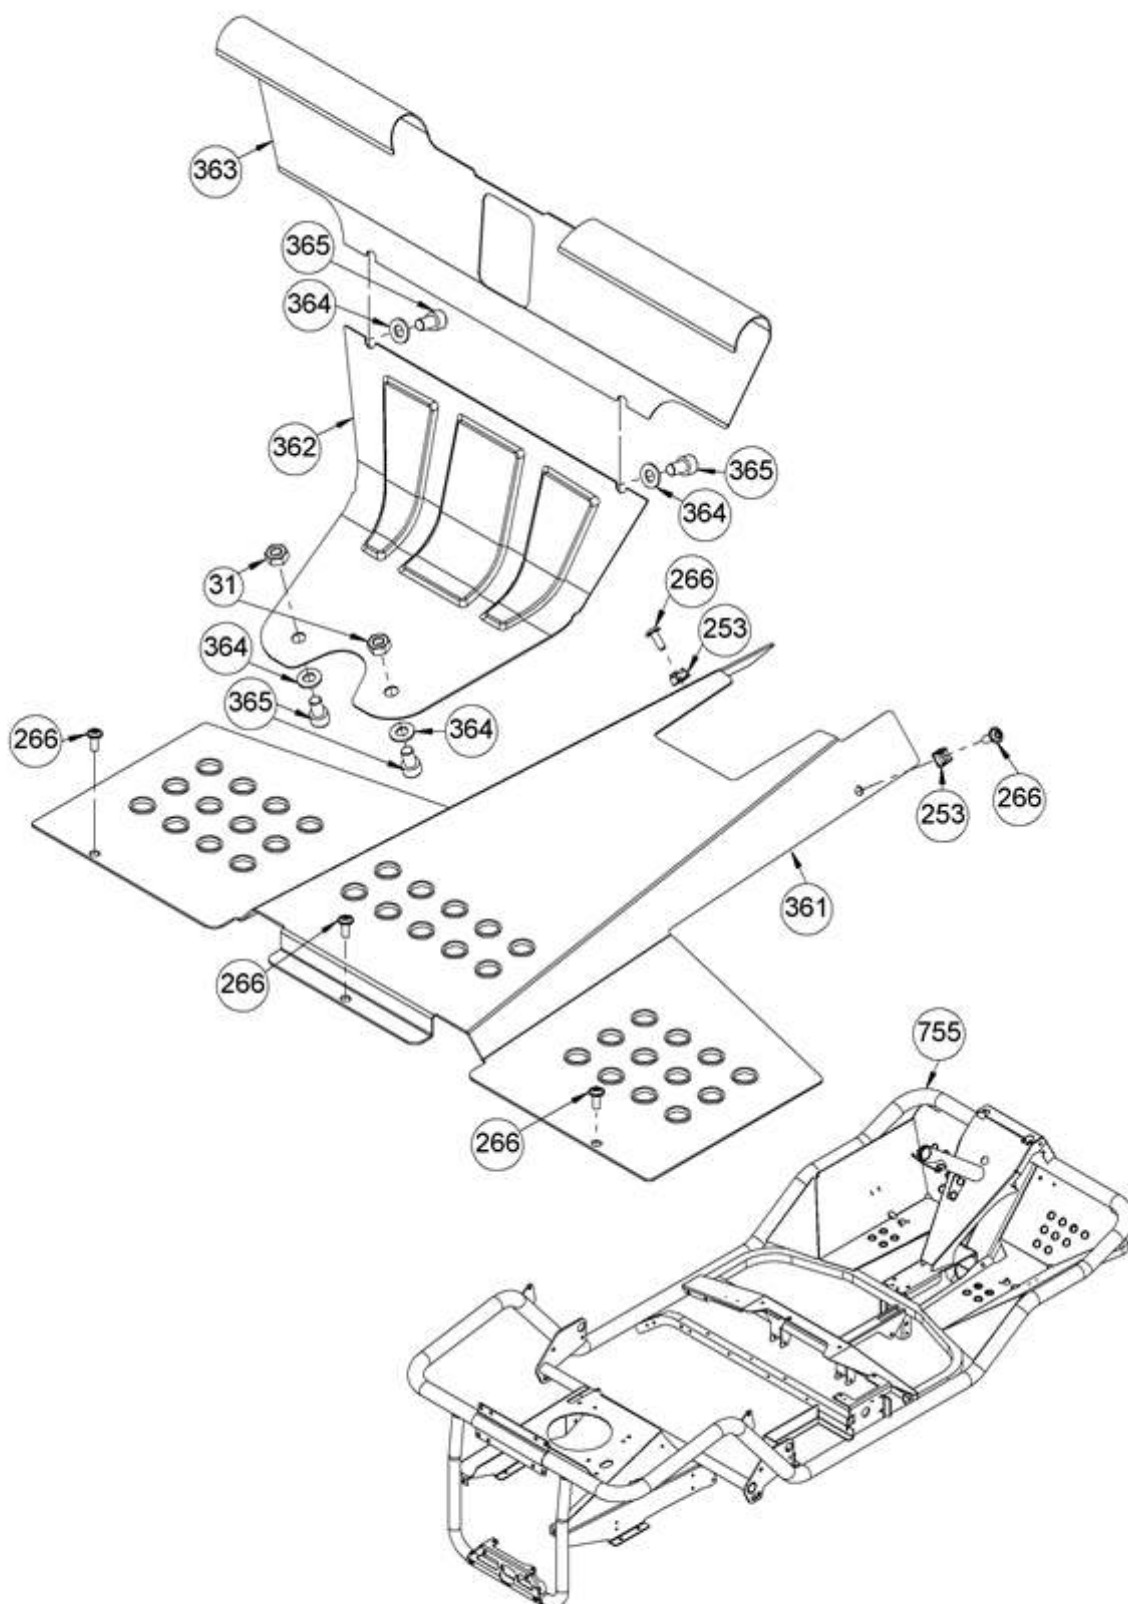

Abdeckungen vorn

Abdeckungen vorn

Pos	Artikel-Nr		Menge	Bezeichnung
31	G07839008	E01953	2	6kt- Mutter (10 Stk.)
253	G00007046	E06672	2	Kastenmutter (2 Stk.)
266	G00009159	E11673	5	Linsen-Flanschkopfschr.m.Torx (10 Stk.)
361	G06926008	E11715	1	Bodenplatte
362	G06926001	E11716	1	Frontschutz
363	G06926030	E11717	1	Frontblende
364	G07809008	E03668	4	Scheibe (5 Stk.)
365	G07833030	E08631	4	Zylinderschr.m.Innen-6kt.
755	G06920113	G06920113	1	Rohrrahmen vollst. oliv