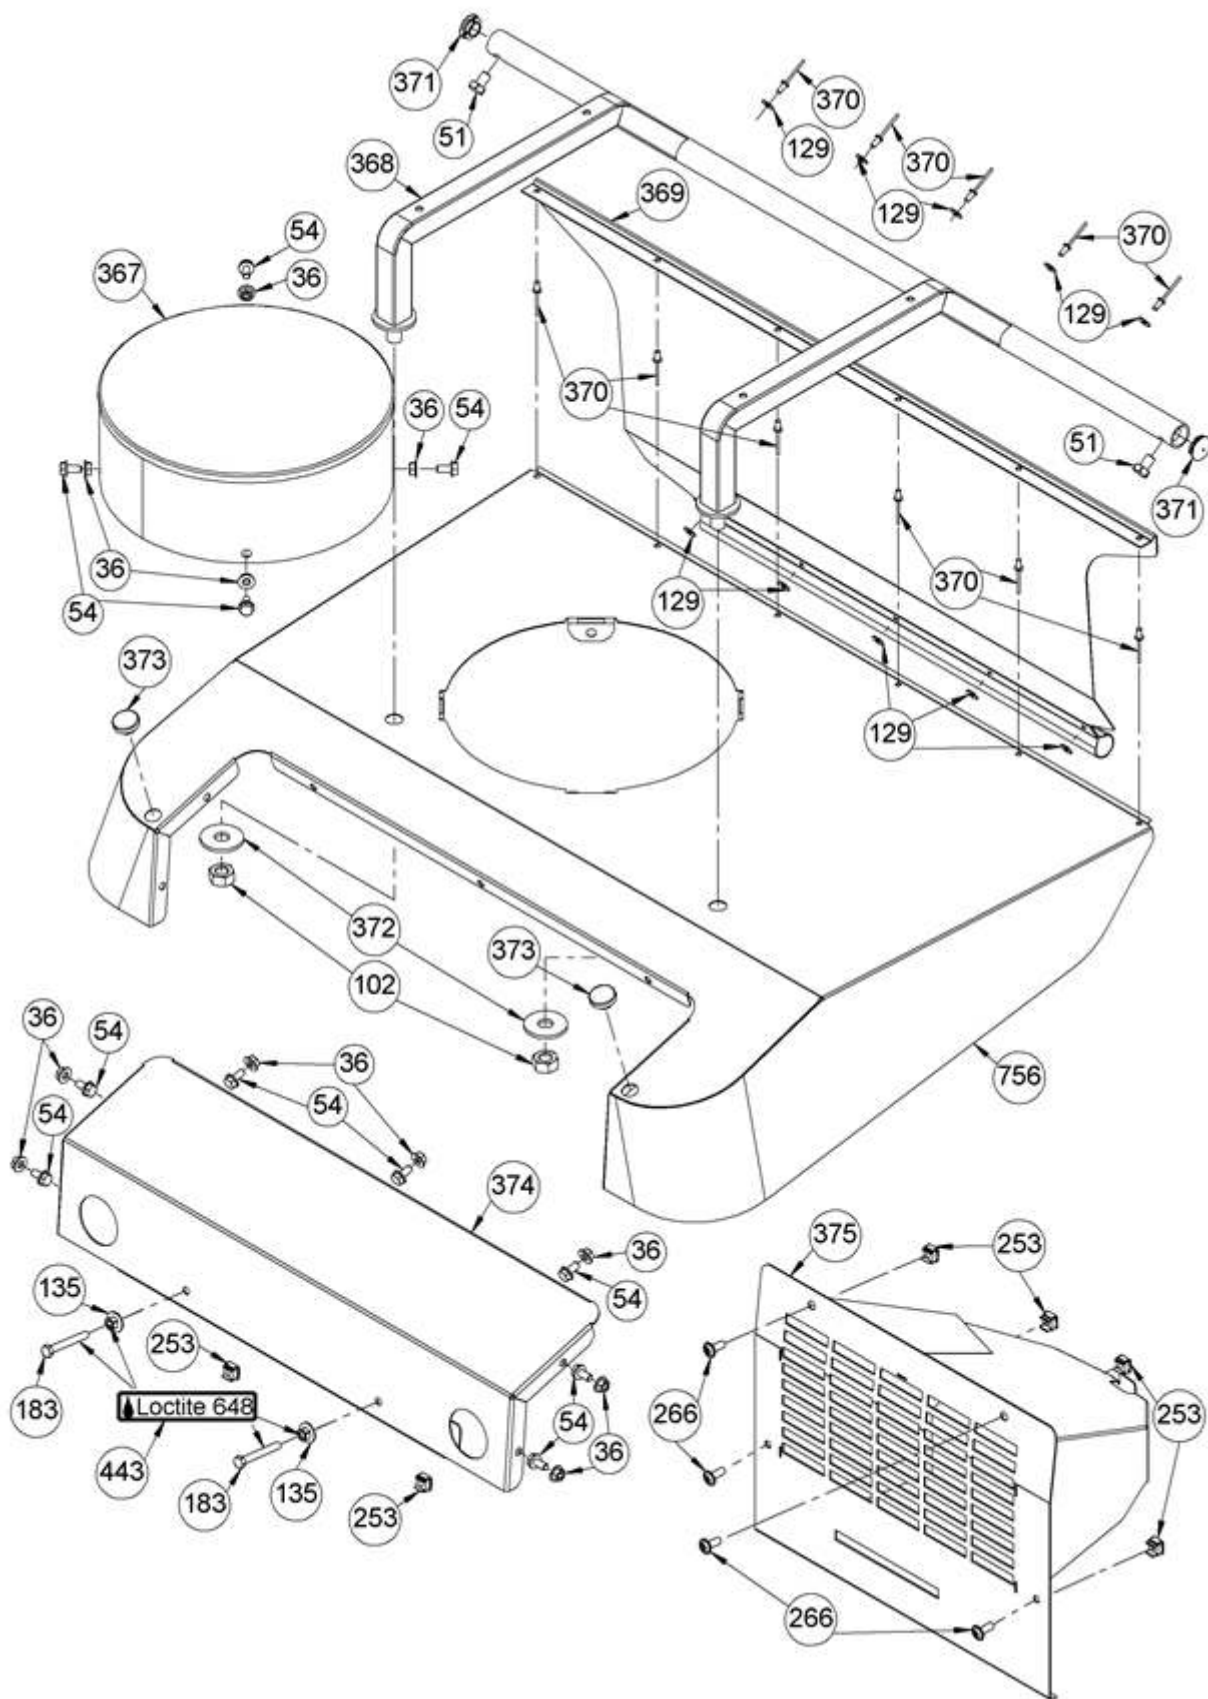

Abdeckungen hinten

Abdeckungen hinten

Pos	Artikel-Nr		Menge	Bezeichnung
36	G00007041	E05975	11	Sperrzahnmutter (3 Stk.)
51	G07838012	E03714	2	6kt- Schraube (10 Stk.)
54	G00009016	E04631	11	6kt- Schraube Sperrverzahnung (5 Stk.)
102	G07839015	E03921	2	6kt- Mutter (4 Stk.)
129	G07880005	E03948	10	Scheibe (20 Stk.)
135	G00007066	E10591	2	Mutter mit Wellscheibe (10 Stk.)
183	G07837024	E04058	2	6kt- Schraube (10 Stk.)
253	G00007046	E06672	6	Kastenmutter (2 Stk.)
266	G00009159	E11673	4	Linsen-Flanschkopfschr.m.Torx (10 Stk.)
367	G06926025	E11720	1	Lüftergitter
368	G06926026	E11527	1	Abdeckungsbügel vollst.
369	G06926027	E11721	1	Abdecktuch
370	G00012006	E05262	10	Blindniet (5 Stk.)
371	G00029025	E11722	2	Lamellenstopfen (4 Stk.)
372	G07880008	E04407	2	Scheibe (10 Stk.)
373	G00008089	E06147	2	Karosseriestopfen (2 Stk.)
374	G06926020	E11718	1	Auspuffschutz
375	G06926013	E11726	1	Getriebeabdeckung
443	G00041013	E06078	1	LOCTITE 648 (50 ml)
756	G06926048	G06926048	1	Motorabdeckung oliv